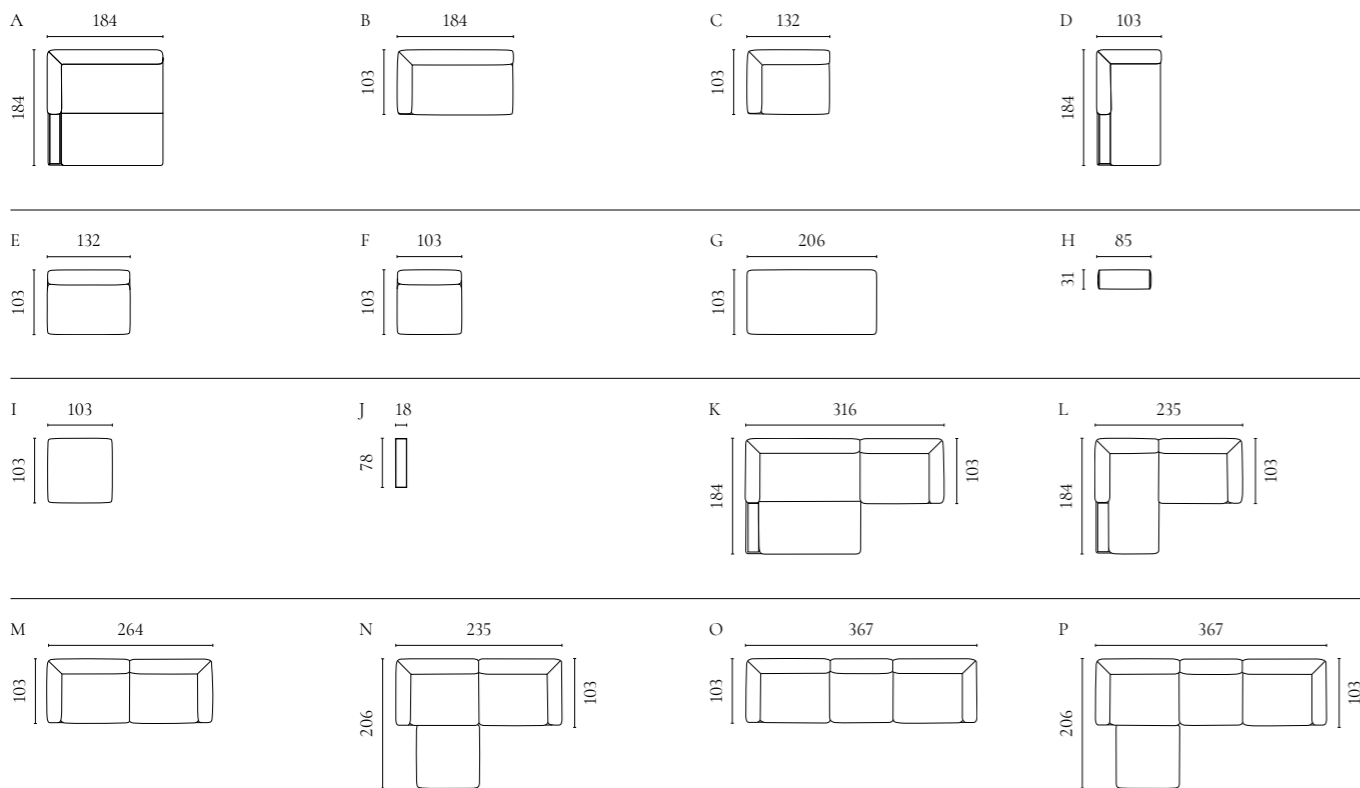

Jerome Modulsofaserie

Design von *kaschkasch*

NUMMER	PRODUKTNAME	PRODUKTNUMMER	TIEFE x BREITE x HÖHE	SITZTIEFE x SITZHÖHE
A	Jerome Lounge Eckmodul mit Armlehne - Links / Rechts	01-080-01 01-080-05	184 x 184 x 70 cm	162 x 47 cm
B	Jerome Eckmodul - Links / Rechts	01-080-06 01-080-07	103 x 184 x 70 cm	82 x 47 cm
C	Jerome Rückenmodul mit Armlehne - Links / Rechts	01-080-10 01-080-15	103 x 132 x 70 cm	82 x 47 cm
D	Jerome Chaiselongue Modul - Links / Rechts	01-080-20 01-080-25	184 x 103 x 70 cm	162 x 47 cm
E	Jerome Rückenmodul - Groß	01-080-30	103 x 132 x 70 cm	82 x 47 cm
F	Jerome Rückenmodul - Klein	01-080-35	103 x 103 x 70 cm	82 x 47 cm
G	Jerome Daybed	01-080-40	103 x 206 x 47 cm	
H	Jerome Daybed Kissen	01-080-45	31 x 85 x 32 cm	
I	Jerome Hocker	02-129-01	103 x 103 x 47 cm	
J	Jerome Tablett	02-129-02	78 x 18 x 3 cm	
K	Jerome 2 Module mit Eck- und Armlehnen - Links / Rechts	00-080-01 00-080-02	184 x 316 x 70 cm	162/82 x 47 cm
L	Jerome 2 Module und Chaiselongue - Links / Rechts	00-080-03 00-080-04	184 x 235 x 70 cm	162 x 82 x 47 cm
M	Jerome 2 Module	00-080-05	103 x 264 x 70 cm	82 x 47 cm
N	Jerome 2 Module mit Hocker - Links / Rechts	00-080-06 00-080-07	206 x 264 x 70 cm	185/82 x 47 cm
O	Jerome 3 Module	00-080-08	103 x 367 x 70 cm	82 x 47 cm
P	Jerome 3 Module mit Hocker - Links / Rechts	00-080-09 00-080-10	206 x 367 x 70 cm	185 x 82 x 47 cm