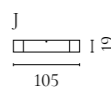

NUMMER	PRODUKTNAME	PRODUKTNUMMER	TIEFE x BREITE x HÖHE
A	Luxe Kommode - 1 Schublade - Low	04-141-01	40 x 71 x 64 cm
B	Luxe Kommode - 2 Schubladen - Low	04-141-10	40 x 71 x 64 cm
C	Luxe Kommode - 1 Schublade - High	04-141-05	40 x 71 x 80 cm
D	Luxe Kommode - 2 Schubladen - High	04-141-15	40 x 71 x 80 cm
E	Luxe Kommode - 4 Schubladen - Low	04-141-20	40 x 71 x 100 cm
F	Luxe Kommode - 4 Schubladen - High	04-141-25	40 x 71 x 125 cm
G	Luxe Hifi - Holztüren	04-141-30	45 x 153 x 44 cm
H	Luxe Hifi - Stofftüren	04-141-35	45 x 153 x 44 cm
I	Luxe Hifi - Wandmontiert	04-141-37	35 x 100 x 19 cm
J	Luxe Lemus Soundsystem	04-141-38	35 x 105 x 19 cm
K	Luxe Kommode - 1 Schublade - Wandmontiert	04-141-40	40 x 68 x 30 cm
L	Luxe Kommode - 2 Schubladen - Wandmontiert	04-141-45	40 x 68 x 30 cm
M	Luxe Barschrank	04-141-50	40 x 71 x 125 cm
N	Luxe Anrichte	04-141-55	45 x 153 x 75 cm
O	Luxe Kommode - 2 Schubladen - Wandmontiert	04-141-60	35 x 100 x 19 cm
P	Luxe Kommode - 1 Schublade - Wandmontiert	04-141-65	40 x 40 x 30 cm
Q	Luxe Kommode - 2 Schubladen - Wandmontiert	04-141-70	40 x 40 x 30 cm
	Luxe Lemus Soundsystem mit Sockel	04-141-39	35 x 108 x 43,5 cm