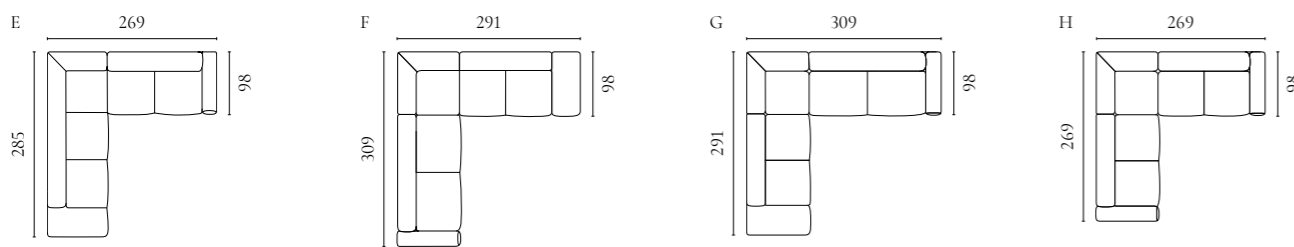

Hannah Sofaserie

Design von *Bolia Design Team*

NUMMER	PRODUKTNAME	PRODUKTNUMMER	TIEFE x BREITE x HÖHE	SITZTIEFE x SITZHÖHE
A	Hannah 2-Sitzer	01-046-05	98 x 191 x 72 cm	62 x 43 cm
B	Hannah 3-Sitzer	01-046-10	98 x 235 x 72 cm	62 x 43 cm
C	Hannah 2,5 Sitzer mit Open End - Links / Rechts	01-046-01 01-046-15	98 x 213 x 72 cm	62 x 43 cm
D	Hannah 6-Sitzer Ecksofa mit Open End - Links / Rechts	01-046-20 01-046-25	212 x 269 x 72 cm	62 x 43 cm
E	Hannah 7-Sitzer Ecksofa mit Open End - Links / Rechts	01-046-30 01-046-35	285 x 269 x 72 cm	62 x 43 cm
F	Hannah 8-Sitzer Ecksofa (3 Ecke 2) mit Open End - Rechts	01-046-36	309 x 291 x 72 cm	62 x 43 cm
G	Hannah 8-Sitzer Ecksofa (2 Ecke 3) mit Open End - Rechts	01-046-38	291 x 309 x 72 cm	62 x 43 cm
H	Sepia 7-Sitzer Ecksofa (2 Ecke 2)	01-046-40	269 x 269 x 72 cm	62 x 43 cm
I	Hannah 8-Sitzer Ecksofa (2 Ecke 3)	01-046-45	269 x 309 x 72 cm	62 x 43 cm
J	Hannah 8-Sitzer Ecksofa (3 Ecke 2)	01-046-50	309 x 269 x 72 cm	62 x 43 cm
K	Hannah 9-Sitzer Ecksofa (3 Ecke 3)	01-046-55	309 x 309 x 72 cm	62 x 43 cm
L	Hannah Hocker - 70	02-046-40	62 x 70 x 43 cm	43 cm
M	Hannah Hocker - 120	02-046-45	62 x 120 x 43 cm	43 cm