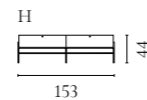

NUMMER	PRODUKTNAME	PRODUKTNUMMER	TIEFE x BREITE x HÖHE
A	Luxe Kommode - 1 Schublade - Low	04-141-01	40 x 71 x 64 cm
B	Luxe Kommode - 2 Schubladen - Low	04-141-10	40 x 71 x 64 cm
C	Luxe Kommode - 1 Schublade - High	04-141-05	40 x 71 x 80 cm
D	Luxe Kommode - 2 Schubladen - High	04-141-15	40 x 71 x 80 cm
E	Luxe Kommode - 4 Schubladen - Low	04-141-20	40 x 71 x 100 cm
F	Luxe Kommode - 4 Schubladen - High	04-141-25	40 x 71 x 125 cm
G	Luxe Hifi - Holztüren	04-141-30	45 x 153 x 44 cm
H	Luxe Hifi - Stofftüren	04-141-35	45 x 153 x 44 cm
I	Luxe Hifi - Wandmontiert	04-141-37	35 x 100 x 19 cm
J	Luxe Lemus Soundsystem	04-141-38	35 x 105 x 19 cm
K	Luxe Kommode - 1 Schublade - Wandmontiert	04-141-40	40 x 68 x 30 cm
L	Luxe Kommode - 2 Schubladen - Wandmontiert	04-141-45	40 x 68 x 30 cm
M	Luxe Barschrank	04-141-50	40 x 71 x 125 cm
N	Luxe Anrichte	04-141-55	45 x 153 x 75 cm
O	Luxe Kommode - 2 Schubladen - Wandmontiert	04-141-60	35 x 100 x 19 cm
P	Luxe Kommode - 1 Schublade - Wandmontiert	04-141-65	40 x 40 x 30 cm
Q	Luxe Kommode - 2 Schubladen - Wandmontiert	04-141-70	40 x 40 x 30 cm
	Luxe Lemus Soundsystem mit Sockel	04-141-39	35 x 108 x 43,5 cm