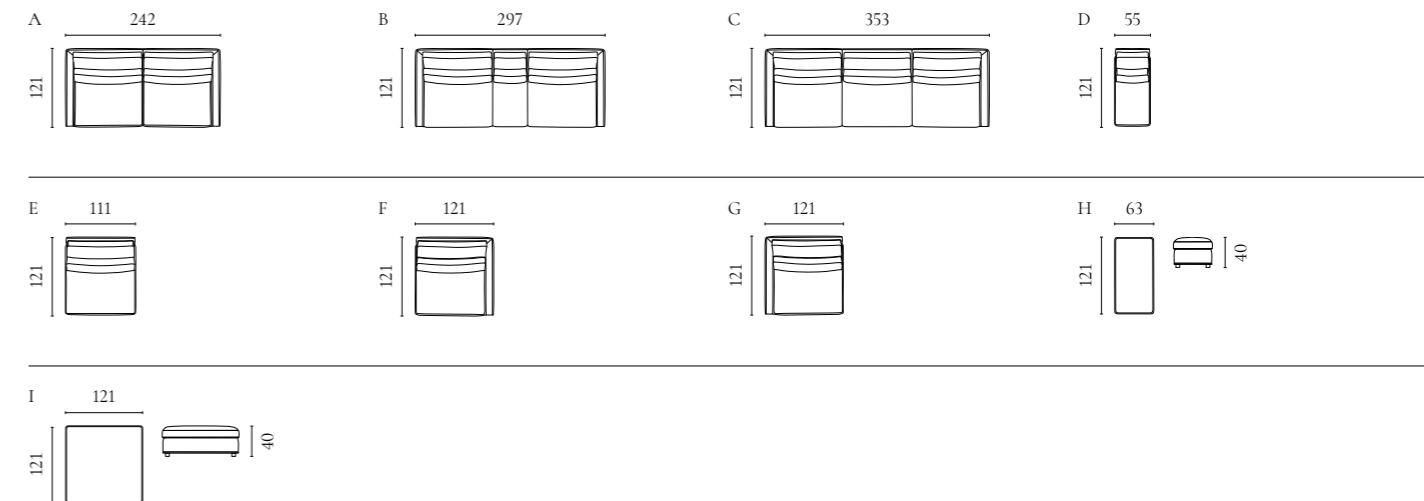

Aya Modularsofaserie

Design von *Says Who*

NUMMER	PRODUKTNAME	PRODUKTNUMMER	TIEFE x BREITE x HÖHE	SITZTIEFE x SITZHÖHE
A	Aya 2 Module	00-088-01	121 x 242 x 60 cm	112 x 40 cm
B	Aya 3 Module mit kleinem Rückenmodul	00-088-02	121 x 297 x 60 cm	112 x 40 cm
C	Aya 3 Module mit großem Rückenmodul	00-088-03	121 x 353 x 60 cm	112 x 40 cm
D	Aya Rückenmodul - Klein	01-088-01	121 x 55 x 60 cm	112 x 40 cm
E	Aya Rückenmodul - Groß	01-088-05	121 x 111 x 60 cm	112 x 40 cm
F	Aya Eckmodul - Rechts	01-088-10	121 x 121 x 60 cm	112 x 40 cm
G	Aya Eckmodul - Links	01-088-15	121 x 121 x 60 cm	112 x 40 cm
H	Aya Hocker - Klein	02-325-01	121 x 63 x 40 cm	
I	Aya Hocker - Groß	02-325-05	121 x 121 x 40 cm