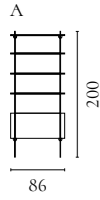

Weitere Informationen zu allen Modulen und Konfigurationen finden Sie auf Bolia.com

Floow Aufbewahrungsserie

Design von *Michael H. Nielsen*

NUMMER	PRODUKTNAME	PRODUKTNUMMER	TIEFE x BREITE x HÖHE
A	Floow Anrichte	04-052-01	50 x 202 x 73 cm
B	Floow Anrichte - Klein	04-052-05	50 x 136 x 73 cm
C	Floow Highboard	04-052-10	45 x 140 x 126 cm