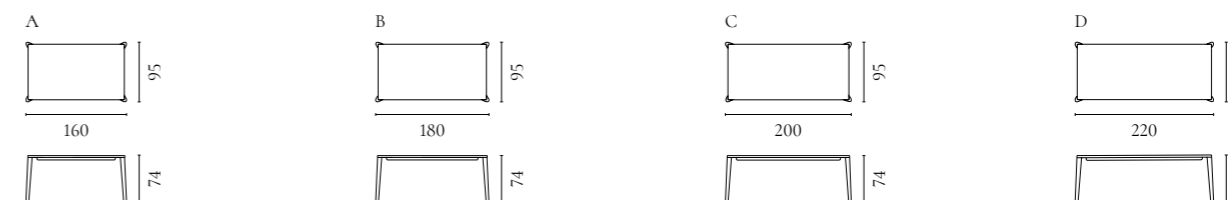

Graceful Tischserie

Design von *Michael H. Nielsen*

NUMMER	PRODUKTNAME	PRODUKTNUMMER	TIEFE x BREITE x HÖHE
A	Graceful Tisch 95 x 160 cm - 30 mm	03-114-01	95 x 160 (260) x 74 cm
B	Graceful Tisch 95 x 180 cm - 30 mm	03-114-05	95 x 180 (280) x 74 cm
C	Graceful Tisch 95 x 200 cm - 30 mm	03-114-10	95 x 200 (300) x 74 cm
D	Graceful Tisch 95 x 220 cm - 40 mm	03-114-15	95 x 220 (320) x 75 cm
E	Graceful Tisch 130 x 130	03-114-17	130 x 130 x 75 cm
F	Graceful Tisch Einsatzplatte 2 Stck. - 30 mm	03-114-20	95 x 50 x 3 cm
G	Graceful Tisch Einsatzplatte 2 Stck. - 40 mm	03-114-25	95 x 50 x 4 cm
H	Graceful Tisch Verbindungsplatte 1 Stck. - 30 mm	03-114-18	130 x 70 x 3 cm
I	Graceful Schreibtisch 130 x 70, H73 cm	03-114-30	70 x 130 x 73 cm
J	Graceful Schreibtisch 117 x 57 - H73 cm	03-114-35	57 x 117 x 73 cm
K	Graceful Couchtisch	03-114-40	110 x 110 x 42 cm