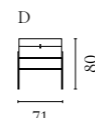

NUMMER	PRODUKTNAME	PRODUKTNUMMER	TIEFE x BREITE x HÖHE
A	Luxe Kommode - 1 Schublade - Low	04-141-01	40 x 71 x 64 cm
B	Luxe Kommode - 2 Schubladen - Low	04-141-10	40 x 71 x 64 cm
C	Luxe Kommode - 1 Schublade - High	04-141-05	40 x 71 x 80 cm
D	Luxe Kommode - 2 Schubladen - High	04-141-15	40 x 71 x 80 cm
E	Luxe Kommode - 4 Schubladen - Low	04-141-20	40 x 71 x 100 cm
F	Luxe Kommode - 4 Schubladen - High	04-141-25	40 x 71 x 125 cm
G	Luxe Hifi - Holztüren	04-141-30	45 x 153 x 44 cm
H	Luxe Hifi - Stofftüren	04-141-35	45 x 153 x 44 cm
I	Luxe Hifi - Wandmontiert	04-141-37	35 x 100 x 19 cm
J	Luxe Lemus Soundsystem	04-141-38	35 x 105 x 19 cm
K	Luxe Kommode - 1 Schublade - Wandmontiert	04-141-40	40 x 68 x 30 cm
L	Luxe Kommode - 2 Schubladen - Wandmontiert	04-141-45	40 x 68 x 30 cm
M	Luxe Barschrank	04-141-50	40 x 71 x 125 cm
N	Luxe Anrichte	04-141-55	45 x 153 x 75 cm
O	Luxe Kommode - 2 Schubladen - Wandmontiert	04-141-60	35 x 100 x 19 cm
P	Luxe Kommode - 1 Schublade - Wandmontiert	04-141-65	40 x 40 x 30 cm
Q	Luxe Kommode - 2 Schubladen - Wandmontiert	04-141-70	40 x 40 x 30 cm
	Luxe Lemus Soundsystem mit Sockel	04-141-39	35 x 108 x 43,5 cm