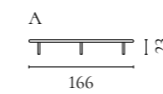

NUMMER	PRODUKTNAME	PRODUKTNUMMER	TIEFE x BREITE x HÖHE
A	Haven Bettrahmen, 166 cm	01-500-01	230 x 166 x 23 cm
B	Haven Bettrahmen, 186 cm	01-500-05	230 x 186 x 23 cm
C	Haven Bettrahmen, 206 cm	01-500-10	230 x 206 x 23 cm
D	Haven Kopfteil, 166 cm	01-500-15	7 x 166 x 66 cm
E	Haven Kopfteil, 186 cm	01-500-20	7 x 186 x 66 cm
F	Haven Kopfteil, 206 cm	01-500-25	7 x 206 x 66 cm