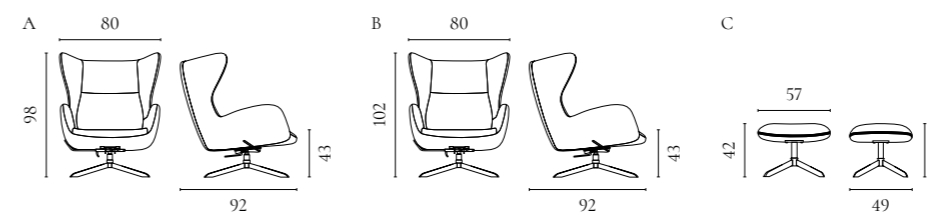

Solo Drehsesselserie

Design von *Glismand & Rüdiger*

NUMMER	PRODUKTNAME	PRODUKTNUMMER	TIEFE x BREITE x HÖHE	SITZTIEFE x SITZHÖHE
A	Solo Drehsessel	02-051-30	92 x 80 x 98 cm	55 x 43 cm
B	Solo-Drehgefäß mit Memory-Funktion	02-051-32	92 x 80 x 102 cm	55 x 43 cm
C	Solo Hocker	02-051-35	49 x 57 x 42 cm