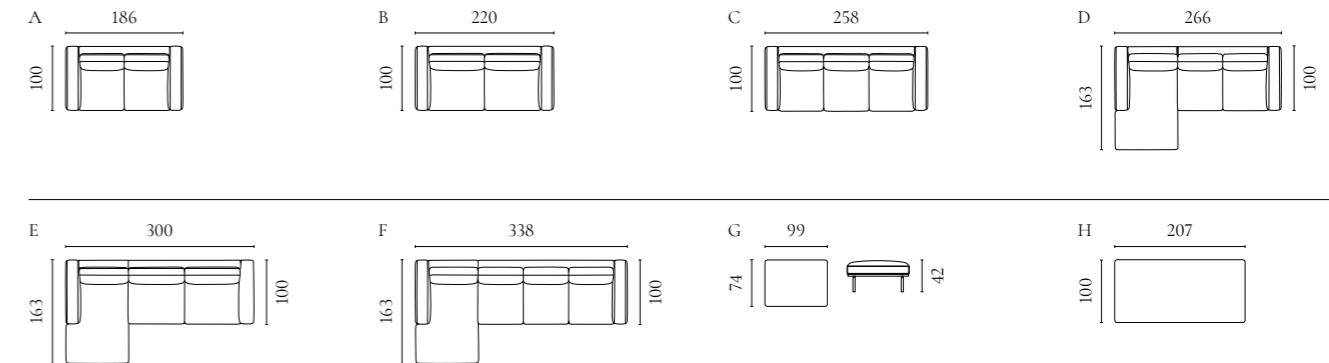

Elton Sofaserie

Design von *Glismand & Rüdiger*

NUMMER	PRODUKTNAME	PRODUKTNUMMER	TIEFE x BREITE x HÖHE	SITZTIEFE x SITZHÖHE
A	Elton 2-Sitzer	01-030-01	100 x 186 x 77 cm	60 x 42 cm
B	Elton 2,5-Sitzer	01-030-05	100 x 220 x 77 cm	60 x 42 cm
C	Elton 3-Sitzer	01-030-10	100 x 258 x 77 cm	60 x 42 cm
D	Elton 3-Sitzer Chaiselongue links / rechts	01-030-20 01-030-25	163 x 266 x 77 cm	60 x 42 cm
E	Elton 3,5-Sitzer mit Chaiselongue links / rechts	01-030-30 01-030-35	163 x 300 x 77 cm	60 x 42 cm
F	Elton 4-Sitzer mit Chaiselongue links / rechts	01-030-40 01-030-45	163 x 338 x 77 cm	60 x 42 cm
G	Elton Fußhocker	02-030-35	74 x 99 x 42 cm	42 cm
H	Elton Daybed	02-030-10	100 x 207 x 42 cm	