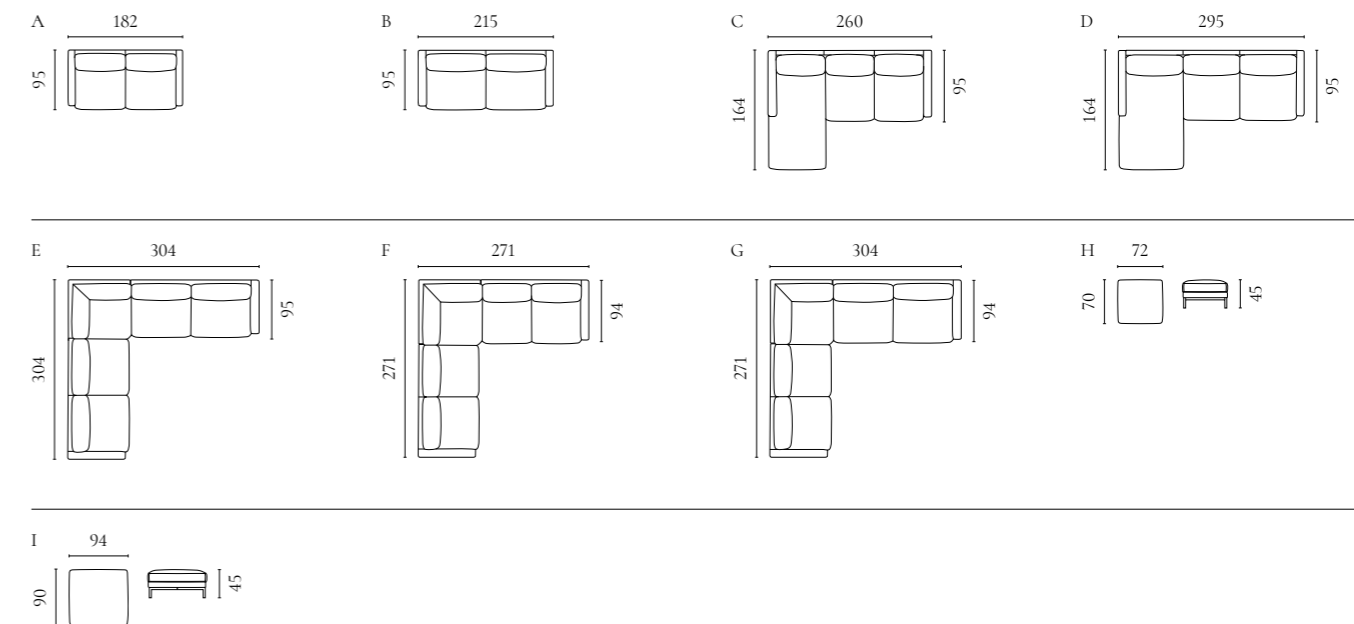

North Sofaserie

Design von *Glismand & Rüdiger*

NUMMER	PRODUKTNAME	PRODUKTNUMMER	TIEFE x BREITE x HÖHE	SITZTIEFE x HÖHE
A	North 2,5-Sitzer	01-004-50	95 x 182 x 81 cm	64 x 45 cm
B	North 3-Sitzer	01-004-55	95 x 215 x 81 cm	64 x 45 cm
C	North 3-Sitzer mit Chaiselongue - Links/Rechts	01-004-60 01-004-65	164 x 260 x 81 cm	64 x 45 cm
D	North 4-Sitzer mit Chaiselongue - Links/Rechts	01-004-70 01-004-75	164 x 295 x 81 cm	64 x 45 cm
E	North 7-Sitzer Ecksofa (3 Ecke 3)	01-004-80	304 x 304 x 81 cm	64 x 45 cm
F	North 6-Sitzer Ecksofa (2,5 Ecke 2,5)	01-004-85	271 x 271 x 81 cm	64 x 45 cm
G	North 6-Sitzer Ecksofa (2,5 Ecke 3) / (3 Ecke 2,5)	01-004-90 01-004-95	271 x 304 x 81 cm	64 x 45 cm
H	North Hocker 70	02-004-25	70 x 72 x 45 cm	45 cm
I	North Fußhocker 90	02-004-30	90 x 94 x 45 cm	45 cm