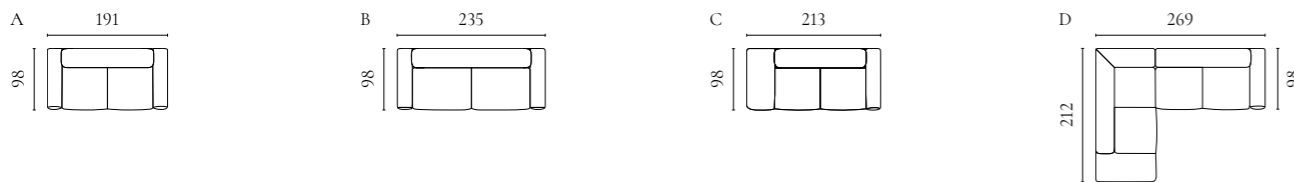

Hannah Sofaserie

Design von *Bolia Design Team*

NUMMER	PRODUKTNAME	PRODUKTNUMMER	TIEFE x BREITE x HÖHE	SITZTIEFE x SITZHÖHE
A	Hannah 2-Sitzer	01-046-05	98 x 191 x 72 cm	62 x 43 cm
B	Hannah 3-Sitzer	01-046-10	98 x 235 x 72 cm	62 x 43 cm
C	Hannah 2,5 Sitzer mit Open End - Links / Rechts	01-046-01 01-046-15	98 x 213 x 72 cm	62 x 43 cm
D	Hannah 6-Sitzer Ecksofa mit Open End - Links / Rechts	01-046-20 01-046-25	212 x 269 x 72 cm	62 x 43 cm
E	Hannah 7-Sitzer Ecksofa mit Open End - Links / Rechts	01-046-30 01-046-35	285 x 269 x 72 cm	62 x 43 cm
F	Hannah 8-Sitzer Ecksofa (3 Ecke 2) mit Open End - Rechts	01-046-36	309 x 291 x 72 cm	62 x 43 cm
G	Hannah 8-Sitzer Ecksofa (2 Ecke 3) mit Open End - Rechts	01-046-38	291 x 309 x 72 cm	62 x 43 cm
H	Sepia 7-Sitzer Ecksofa (2 Ecke 2)	01-046-40	269 x 269 x 72 cm	62 x 43 cm
I	Hannah 8-Sitzer Ecksofa (2 Ecke 3)	01-046-45	269 x 309 x 72 cm	62 x 43 cm
J	Hannah 8-Sitzer Ecksofa (3 Ecke 2)	01-046-50	309 x 269 x 72 cm	62 x 43 cm
K	Hannah 9-Sitzer Ecksofa (3 Ecke 3)	01-046-55	309 x 309 x 72 cm	62 x 43 cm
L	Hannah Hocker - 70	02-046-40	62 x 70 x 43 cm	43 cm
M	Hannah Hocker - 120	02-046-45	62 x 120 x 43 cm	43 cm