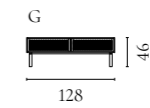

NUMMER	PRODUKTNAME	PRODUKTNUMMER	TIEFE x BREITE x HÖHE
A	Cana Highboard - Hoch	04-150-15	40 x 82 x 172 cm
B	Cana Highboard - Niedrig	04-150-10	40 x 70,6 x 108 cm
C	Cana Anrichte	04-150-05	40 x 159 x 84,4 cm
D	Cana Wandschrank	04-150-20	25 x 61 x 67 cm
E	Cana Dresser, H113 cm	04-150-25	40 x 90 x 113 cm
F	Cana Dresser, H91,5 cm	04-150-30	40 x 75 x 91,5 cm
G	Cana HiFi-Möbel	04-150-35	40 x 128 x 46 cm
H	Cana Nachttisch H20 cm	04-150-40	30 x 47 x 20 cm
I	Cana Nachttisch H36 cm	04-150-45	30 x 47 x 36 cm

Cord Aufbewahrungsserie

Design von *Hertel & Klarhoefer*