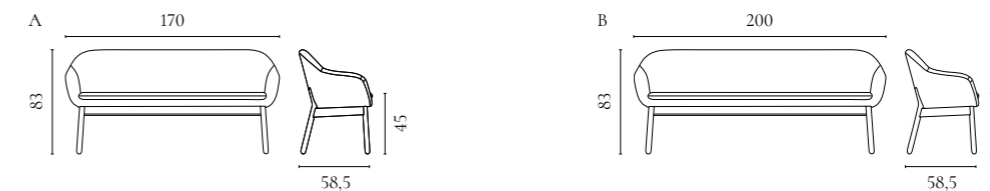

NUMMER	PRODUKTNAME	PRODUKTNUMMER	TIEFE x BREITE x HÖHE	SITZTIEFE x SITZHÖHE
A	Dine 2-Sitzer Esstischsofa	01-070-01	58,5 x 170 x 83 cm	43 x 45 cm
B	Dine 3-Sitzer Esstischsofa	01-070-05	58,5 x 200 x 83 cm	43 x 45 cm
C	Dine 4-Sitzer Esstischsofa	01-070-10	58,5 x 230 x 83 cm	43 x 45 cm