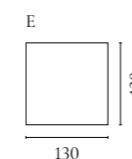

NUMMER	PRODUKTNAME	PRODUKTNUMMER	TIEFE x BREITE x HÖHE
A	Link Tisch 80 x 80 cm	03-129-01	80 x 80 x 71,3 cm
B	Link Tisch 80 x 130 cm	03-129-05	130 x 80 x 71,3 cm
C	Link Tisch 90 x 180 cm	03-129-20	180 x 90 x 71,3 cm
D	Link Tisch 90 x 240 cm	03-129-25	240 x 90 x 71,3 cm
E	Link Tisch 130 x 130 cm	03-129-30	130 x 130 x 71,3 cm
F	Link Tisch 80 x 80 cm	c03-129-01#2	4,5 x 78,6 x 70 cm
G	Link Tisch 80 x 130 cm	c03-129-05#2	4,5 x 78,6 x 70 cm
H	Link Tisch 90 x 180 cm	c03-129-20#2	4,5 x 88,6 x 70 cm
I	Link Tisch 90 x 240 cm	c03-129-25#2	4,5 x 88,6 x 70 cm
J	Link Tisch 130 x 130 cm	c03-129-30#2	4,5 x 128,6 x 70 cm