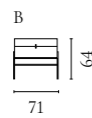

NUMMER	PRODUKTNAME	PRODUKTNUMMER	TIEFE x BREITE x HÖHE
A	Luxe Kommode - 1 Schublade - Low	04-141-01	40 x 71 x 64 cm
B	Luxe Kommode - 2 Schubladen - Low	04-141-10	40 x 71 x 64 cm
C	Luxe Kommode - 1 Schublade - High	04-141-05	40 x 71 x 80 cm
D	Luxe Kommode - 2 Schubladen - High	04-141-15	40 x 71 x 80 cm
E	Luxe Kommode - 4 Schubladen - Low	04-141-20	40 x 71 x 100 cm
F	Luxe Kommode - 4 Schubladen - High	04-141-25	40 x 71 x 125 cm
G	Luxe Hifi - Holztüren	04-141-30	45 x 153 x 44 cm
H	Luxe Hifi - Stofftüren	04-141-35	45 x 153 x 44 cm
I	Luxe Hifi - Wandmontiert	04-141-37	35 x 100 x 19 cm
J	Luxe Lemus Soundsystem	04-141-38	35 x 105 x 19 cm
K	Luxe Kommode - 1 Schublade - Wandmontiert	04-141-40	40 x 68 x 30 cm
L	Luxe Kommode - 2 Schubladen - Wandmontiert	04-141-45	40 x 68 x 30 cm
M	Luxe Barschrank	04-141-50	40 x 71 x 125 cm
N	Luxe Anrichte	04-141-55	45 x 153 x 75 cm
O	Luxe Kommode - 2 Schubladen - Wandmontiert	04-141-60	35 x 100 x 19 cm
P	Luxe Kommode - 1 Schublade - Wandmontiert	04-141-65	40 x 40 x 30 cm
Q	Luxe Kommode - 2 Schubladen - Wandmontiert	04-141-70	40 x 40 x 30 cm
	Luxe Lemus Soundsystem mit Sockel	04-141-39	35 x 108 x 43,5 cm