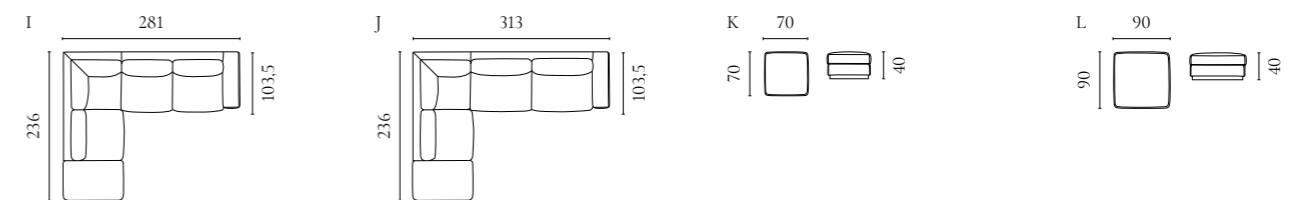

Sepia Sofaserie

Design von *Glismand & Rüdiger*

NUMMER	PRODUKTNAME	PRODUKTNUMMER	TIEFE x BREITE x HÖHE	SITZTIEFE x SITZHÖHE
A	Sepia 2,5-Sitzer	01-012-12"	103,5 x 207 x 70 cm	60 x 40 cm
B	Sepia 3-Sitzer mit Chaiselongue - Links / Rechts	01-012-18 01-012-19	188 x 285 x 70 cm	60 x 40 cm
C	Sepia 4-Sitzer mit Chaiselongue - Links / Rechts	01-012-23 01-012-24	188 x 320 x 70 cm	60 x 40 cm
D	Sepia 3-Sitzer	01-012-27	103,5 x 238 x 70 cm	60 x 40 cm
E	Sepia 6-Sitzer Ecksofa (2,5 Ecke 2,5)	01-012-32	273 x 273 x 70 cm	60 x 40 cm
F	Sepia 6-Sitzer Ecksofa (2,5 Ecke 3) / (3 Ecke 2,5)	01-012-38 01-012-39	273 x 305 x 70 cm	60 x 40 cm
G	Sepia 7-Sitzer Ecksofa (3 Ecke 3)	01-012-52	96 x 305 x 70 cm	60 x 40 cm
H	Sepia 7-Sitzer Ecksofa mit Chaiselongue Links / Rechts	01-012-58 01-012-59	96 x 274/355/188 x 70 cm	60 x 40 cm
I	Sepia 5-Sitzer mit Open End - Links / Rechts	01-012-60 01-012-61	236 x 281 x 70 cm	60 x 40 cm
J	Sepia 6-Sitzer Ecksofa mit Open End - Links / Rechts	01-012-62 01-012-63	236 x 313 x 70 cm	60 x 40 cm
K	Sepia Hocker 70	02-025-07	70 x 70 x 43 cm	40 cm
L	Sepia Hocker 90	02-025-12	90 x 90 x 43 cm	40 cm
M	Sepia Hocker 70 mit Aufbewahrung	02-025-17	70 x 70 x 43 cm	40 cm
N	Sepia Hocker 90 mit Aufbewahrung	02-025-22	90 x 90 x 43 cm	40 cm