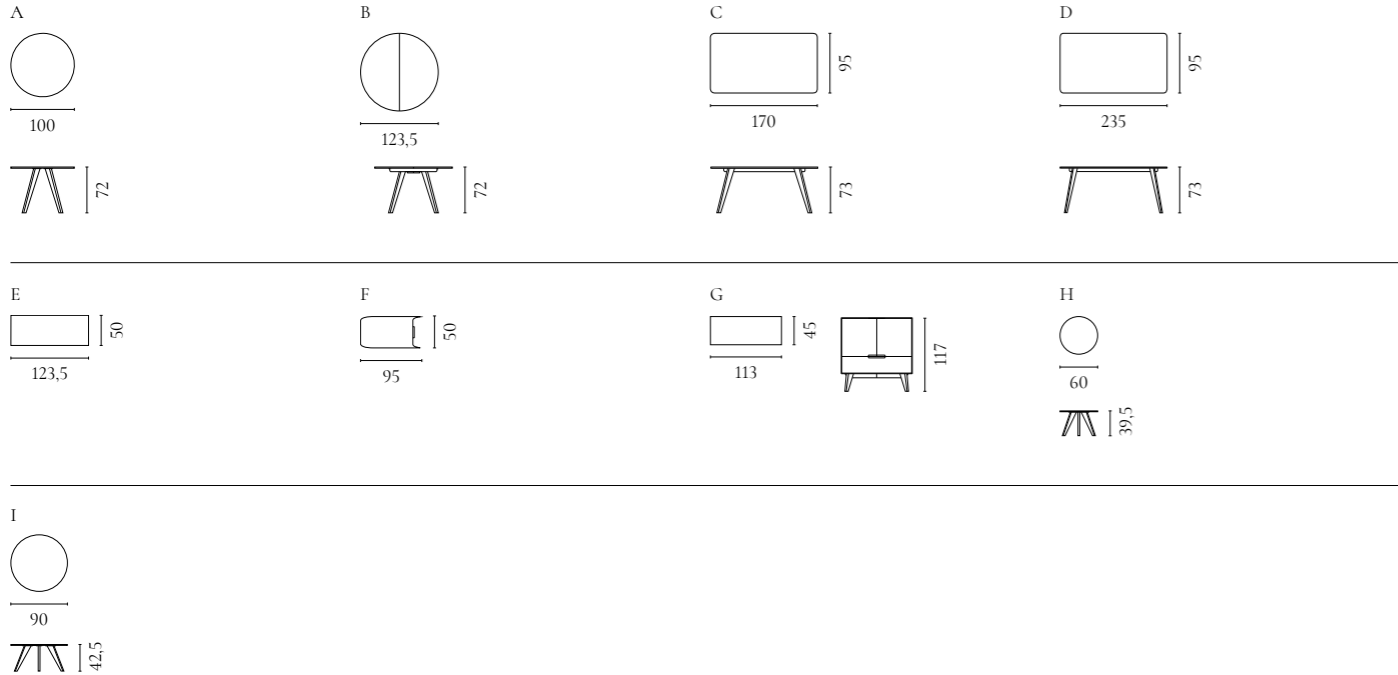

New Mood Serie

Design von *Michael H. Nielsen*

NUMMER	PRODUKTNAME	PRODUKTNUMMER	TIEFE x BREITE x HÖHE
A	New Mood Tisch Rund Ø100	03-017-57	Ø100 x 72 cm
B	New Mood Tisch Rund Ø125	03-017-50	Ø123,5 (267,5) x 72 cm
C	New Mood Square Tisch - Klein	03-017-54	95 x 170 (270) x 73 cm
D	New Mood Square Tisch - Groß	03-017-52	235 (335) x 95 x 73 cm
E	New Mood Rund Tisch Einsatzplatte 1 Steck.	03-017-51	50 x 123,5 x 3 cm
F	New Mood Square Tisch Einsatzplatte 1 Steck.	03-017-53	50 x 95 x 3 cm
G	New Mood Highboard	04-047-10	45 x 113 x 117 cm
H	New Mood Couchtisch Ø60	03-017-55	Ø60 x 39,5 cm
I	New Mood Couchtisch Ø90	03-017-56	Ø90 x 42,5 cm