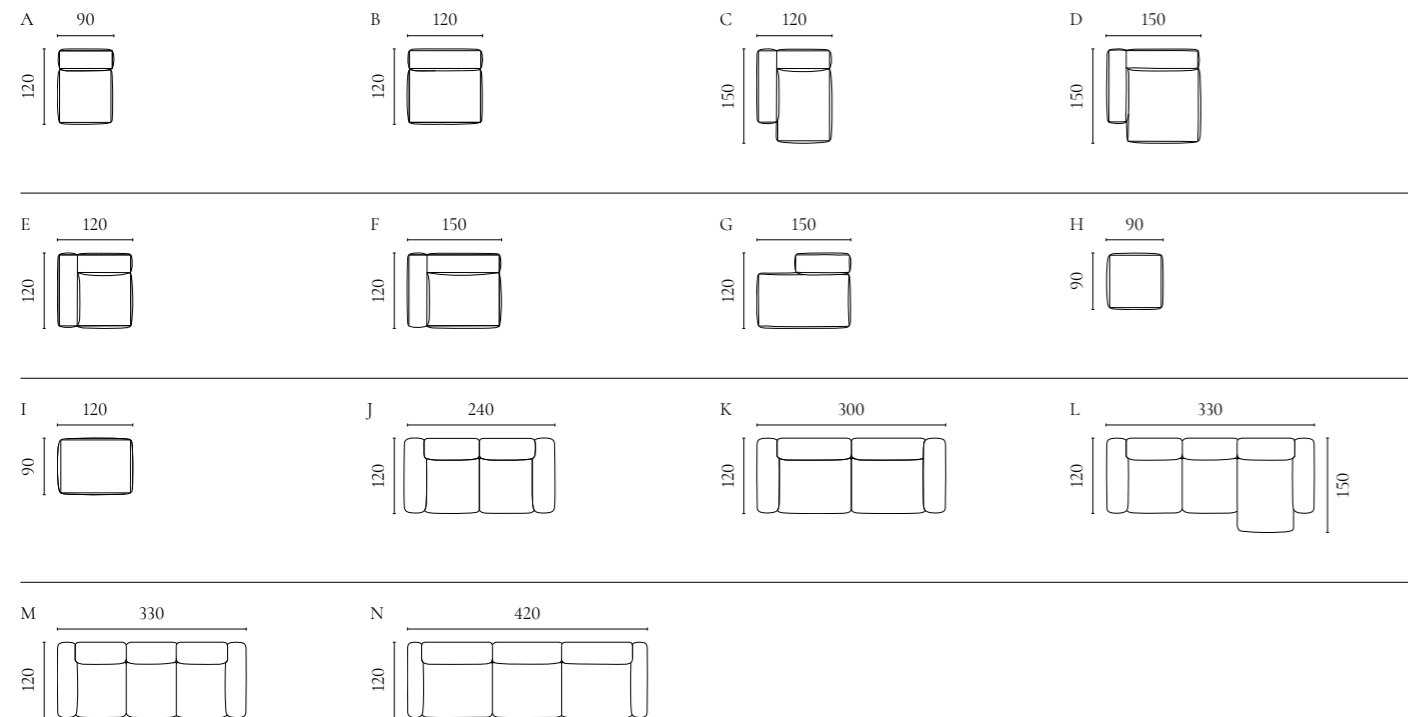

Cosima Modulsofaserie

Design von *kaschkasch*

NUMMER	PRODUKTNAME	PRODUKTNUMMER	TIEFE x BREITE x HÖHE	SITZTIEFE x SITZHÖHE
A	Cosima Rückenmodul - Klein	01-060-01	120 x 90 x 65 cm	90 x 40 cm
B	Cosima Rückenmodul - Groß	01-060-05	120 x 120 x 65 cm	90 x 40 cm
C	Cosima Chaiselongue - Links / Rechts	01-060-11 01-060-12	150 x 120 x 65 cm	120 x 40 cm
D	Cosima Chaiselongue Groß - Links / Rechts	01-060-13 01-060-14	150 x 150 x 65 cm	120 x 40 cm
E	Cosima Eckmodul Klein - Links / Rechts	01-060-16 01-060-17	120 x 120 x 65 cm	90 x 40 cm
F	Cosima Eckmodul Groß - Links / Rechts	01-060-21 01-060-22	120 x 150 x 65 cm	90 x 40 cm
G	Cosima Modul mit Open End - Links / Rechts	01-060-23 01-060-24	120 x 150 x 65 cm	90 x 40 cm
H	Cosima Hocker - Klein	02-098-01	90 x 90 x 40 cm	
I	Cosima Hocker - Groß	02-098-05	90 x 120 x 40 cm	
J	Cosima 2 Module - Kleine Ecke	00-060-01	120 x 240 x 65 cm	90 x 40 cm
K	Cosima 2 Module - Große Ecke	00-060-02	120 x 300 x 65 cm	90 x 40 cm
L	Cosima 3 Module mit Chaiselongue - Rechts / Links	00-060-03 00-060-04	150 x 330 x 65 cm	90 x 40 cm
M	Cosima 3 Module - Klein	00-060-05	120 x 330 x 65 cm	90 x 40 cm
N	Cosima 3 Module - Groß	00-060-06	120 x 420 x 65 cm	90 x 40 cm