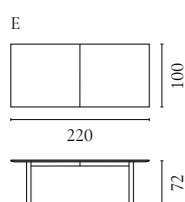

NUMMER	PRODUKTNAME	PRODUKTNUMMER	TIEFE x BREITE x HÖHE
A	Nord Bank 160	02-111-02	40 x 160 x 45 cm
B	Nord Bank 200	02-111-04	40 x 200 x 45 cm
C	Nord Bank 90	02-111-07	40 x 90 x 45 cm
D	Nord Tisch 180	03-033-65	100 x 180 (330) x 72 cm
E	Nord Tisch 220	03-033-70	100 x 220 (420) x 72 cm