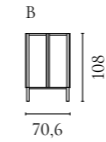

NUMMER	PRODUKTNAME	PRODUKTNUMMER	TIEFE x BREITE x HÖHE
A	Cana Highboard - Hoch	04-150-15	40 x 82 x 172 cm
B	Cana Highboard - Niedrig	04-150-10	40 x 70,6 x 108 cm
C	Cana Anrichte	04-150-05	40 x 159 x 84,4 cm
D	Cana Wandschrank	04-150-20	25 x 61 x 67 cm
E	Cana Dresser, H113 cm	04-150-25	40 x 90 x 113 cm
F	Cana Dresser, H91,5 cm	04-150-30	40 x 75 x 91,5 cm
G	Cana HiFi-Möbel	04-150-35	40 x 128 x 46 cm
H	Cana Nachttisch H20 cm	04-150-40	30 x 47 x 20 cm
I	Cana Nachttisch H36 cm	04-150-45	30 x 47 x 36 cm

Cord Aufbewahrungsserie

Design von *Hertel & Klarhoefer*