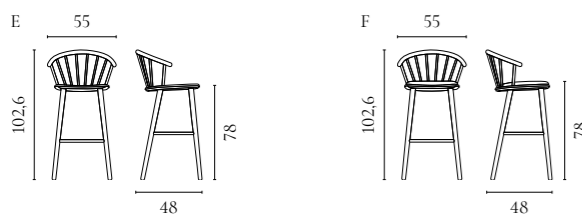

NUMMER	PRODUKTNAME	PRODUKTNUMMER	TIEFE x BREITE x HÖHE	SITZTIEFE x HÖHE
A	Sleek Low Back Stuhl	02-075-35	55,5 x 54,7 x 78,4 cm	42 x 45 cm
B	Sleek Low Back Stuhl mit Ledersitz	02-075-40	55,5 x 54,7 x 78,4 cm	42 x 45 cm
C	Sleek Low Barstuhl	02-075-45	48 x 55 x 92,6 cm	39 x 68 cm
D	Sleek Low Barstuhl mit Ledersitz	02-075-55	48 x 55 x 92,6 cm	39 x 68 cm
E	Sleek High Barstuhl	02-075-50	48 x 55 x 102,6 cm	39 x 78 cm
F	Sleek High Barstuhl mit Ledersitz	02-075-60	48 x 55 x 102,6 cm	39 x 78 cm