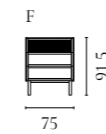

NUMMER	PRODUKTNAME	PRODUKTNUMMER	TIEFE x BREITE x HÖHE
A	Cana Highboard - Hoch	04-150-15	40 x 82 x 172 cm
B	Cana Highboard - Niedrig	04-150-10	40 x 70,6 x 108 cm
C	Cana Anrichte	04-150-05	40 x 159 x 84,4 cm
D	Cana Wandschrank	04-150-20	25 x 61 x 67 cm
E	Cana Dresser, H113 cm	04-150-25	40 x 90 x 113 cm
F	Cana Dresser, H91,5 cm	04-150-30	40 x 75 x 91,5 cm
G	Cana HiFi-Möbel	04-150-35	40 x 128 x 46 cm
H	Cana Nachttisch H20 cm	04-150-40	30 x 47 x 20 cm
I	Cana Nachttisch H36 cm	04-150-45	30 x 47 x 36 cm

Cord Aufbewahrungsserie

Design von *Hertel & Klarhoefer*