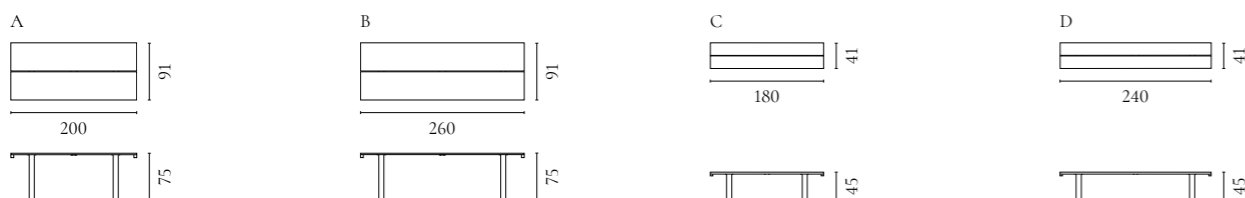

Alp Serie

Design von *Ramos Bassols*

NUMMER	PRODUKTNAME	PRODUKTNUMMER	TIEFE x BREITE x HÖHE
A	Alp Tisch 200	03-124-05	200 x 91 x 75 cm
B	Alp Tisch 260	03-124-10	260 x 91 x 75 cm
C	Alp Bank 180	02-319-01	180 x 41 x 45 cm
D	Alp Bank 240	02-319-05	240 x 41 x 45 cm

Nord Serie

Design von *Glismand & Rüdiger*