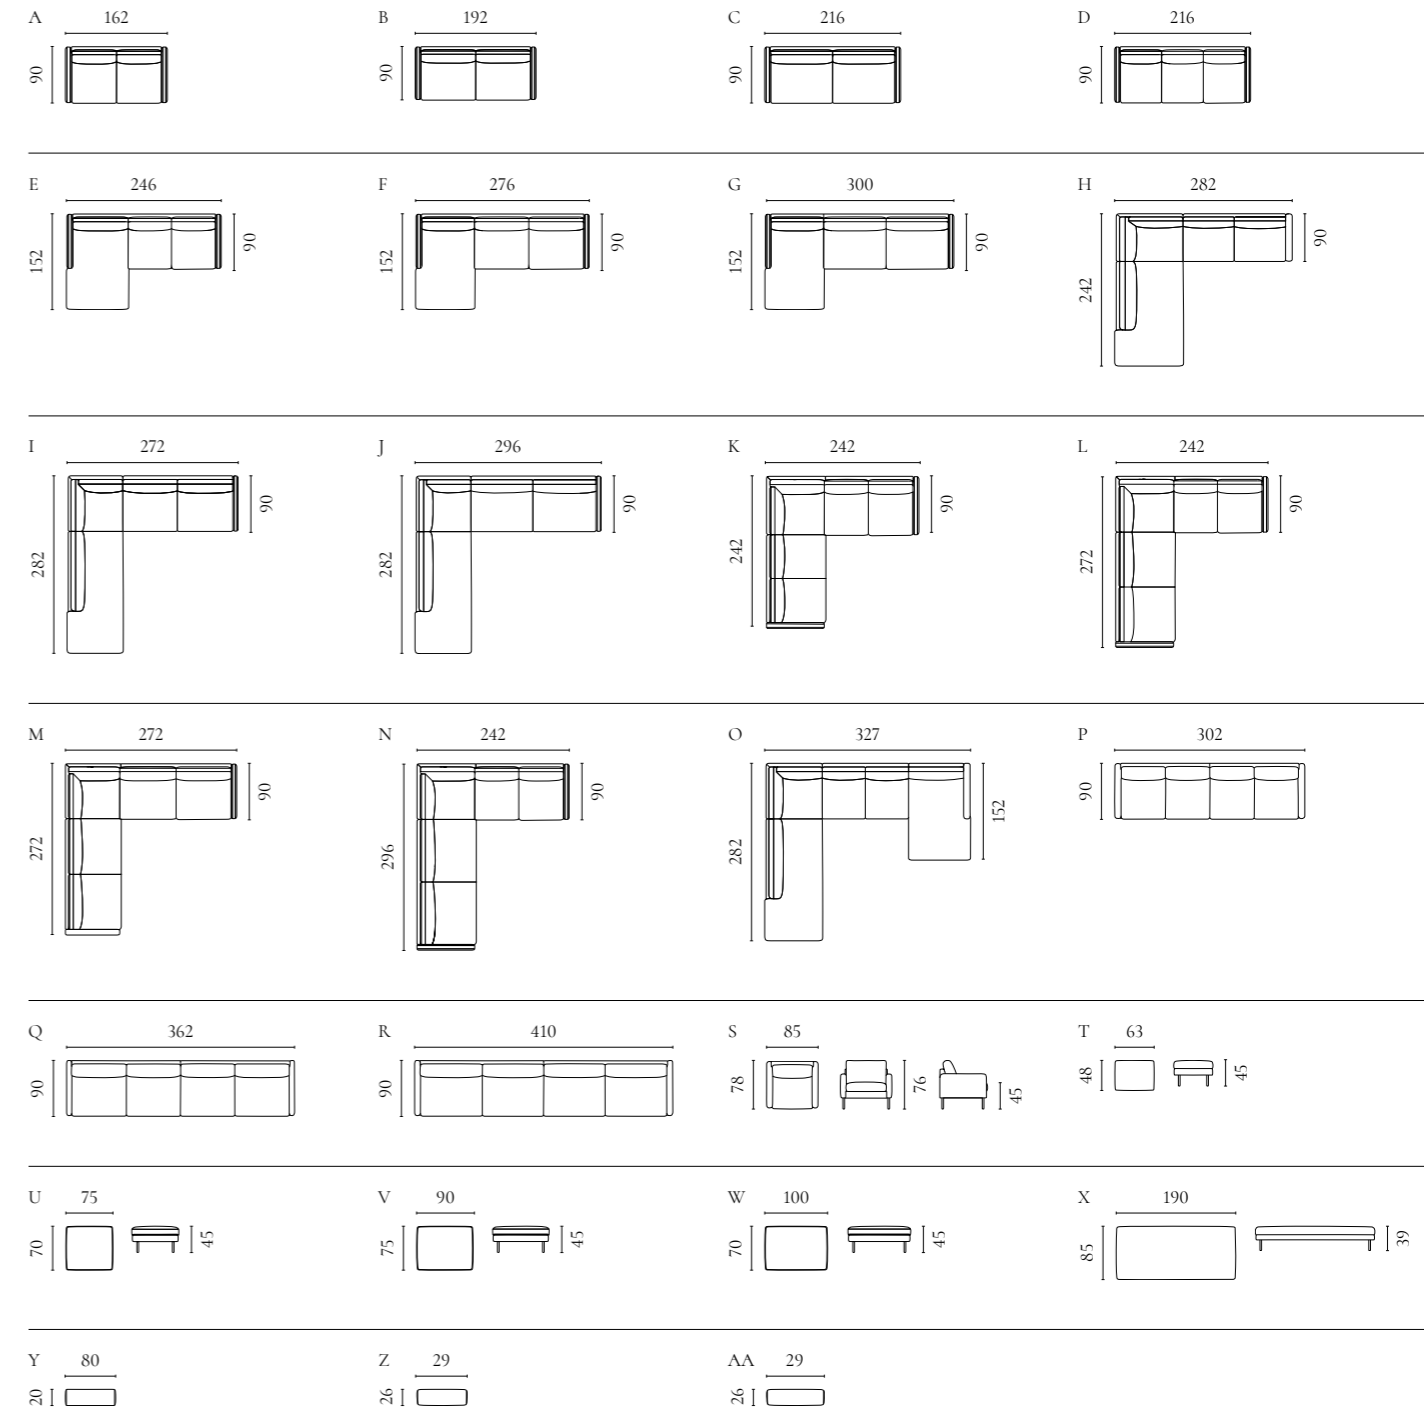

Galerieseiten

Scandinavia Remix Sofaserie

Design von *Glismand & Rüdiger*

NUMMER	PRODUKTNAME	PRODUKTNUMMER	TIEFE x BREITE x HÖHE	SITZTIEFE x SITZHÖHE
A	Scandinavia Remix 2-Sitzer	01-202-01*	90 x 162 x 80 cm	58 x 42/45 cm
B	Scandinavia Remix 2,5-Sitzer	01-202-05*	90 x 192 x 80 cm	58 x 42/45 cm
C	Scandinavia Remix 3-Sitzer (mit 2 Kissen)	01-202-10*	90 x 216 x 80 cm	58 x 42/45 cm
D	Scandinavia Remix 3-Sitzer (mit 3 Kissen)	01-202-11*	90 x 216 x 80 cm	58 x 42/45 cm
E	Scandinavia Remix 3-Sitzer mit Chaiselongue links / rechts	01-202-15 01-202-20	152 x 246 x 80 cm	58 x 42/45 cm
F	Scandinavia Remix 3½-Sitzer mit Chaiselongue links / rechts	01-202-25 01-202-30	152 x 276 x 80 cm	58 x 42/45 cm
G	Scandinavia Remix 4-Sitzer mit Chaiselongue links / rechts	01-202-35 01-202-40	152 x 300 x 80 cm	58 x 42/45 cm
H	Scandinavia Remix 4-Sitzer Ecksofa - Open end Links / Rechts	01-202-45 01-202-46	242 x 282 x 80 cm	58 x 42/45 cm
I	Scandinavia Remix 5-Sitzer Ecksofa - Open end Links / Rechts	01-202-50 01-202-51	282 x 272 x 80 cm	58 x 42/45 cm
J	Scandinavia Remix 6-Sitzer Ecksofa - Open end Links / Rechts	01-202-55 01-202-56	282 x 296 x 80 cm	58 x 42/45 cm
K	Scandinavia Remix 5-Sitzer Ecksofa (2 Ecke 2)	01-202-60	242 x 242 x 80 cm	58 x 42/45 cm
L	Scandinavia Remix 5-Sitzer Ecksofa (2 Ecke 2½)	01-202-65	272 x 242 x 80 cm	58 x 42/45 cm
M	Scandinavia Remix 6-Sitzer Ecksofa (2½ Ecke 2½)	01-202-67	272 x 272 x 80 cm	58 x 42/45 cm
N	Scandinavia Remix 6-Sitzer Ecksofa (3 Ecke 2) / (2 Ecke 3)	01-202-70 01-202-75	296 x 242 x 80 cm	58 x 42/45 cm
O	Scandinavia Remix 5-Sitzer Ecksofa mit Chaiselongue Rechts - O. End Links Scandinavia Remix 5-Sitzer Ecksofa mit Chaiselongue Rechts - O. End Rechts	01-202-80 01-202-85	282 x 327 x 80 cm	58 x 42/45 cm
P	Scandinavia Remix 4-Sitzer	01-202-91	90 x 302 x 80 cm	58 x 42/45 cm
Q	Scandinavia Remix 5-Sitzer	01-202-92	90 x 362 x 80 cm	58 x 42/45 cm
R	Scandinavia Remix 6-Sitzer	01-202-93	90 x 410 x 80 cm	58 x 42/45 cm
S	Scandinavia Sessel	02-202-30	78 x 85 x 76 cm	57 x 42/45 cm
T	Scandinavia Hocker	02-202-35	48 x 63 x 39 cm	42/45 cm
U	Scandinavia Remix Hocker 75 / mit Aufbewahrung	02-202-01 02-202-15	70 x 75 x 42 cm	42/45 cm
V	Scandinavia Remix Hocker 90 / mit Aufbewahrung	02-202-05 02-202-20	75 x 90 x 42 cm	42/45 cm
W	Scandinavia Remix Hocker 100 / mit Aufbewahrung	02-202-10 02-202-25	70 x 100 x 42 cm	42/45 cm
X	Scandinavia Remix Daybed	01-202-94	85 x 190 x 39 cm	39/42 cm
Y	Scandinavia Remix Daybed Kissen Klein	12-064-10	Ø20 x 80 cm	-
Z	Scandinavia Remix Daybed Kissen Mittel	12-064-15	26 x 29 x 80 cm	-
AA	Scandinavia Remix Daybed Kissen Groß	12-064-20	26 x 29 x 92 cm	-