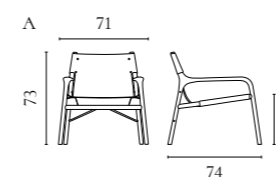

Soul Clubsessel

Design von *Hertel & Klarhoefer*

NUMMER	PRODUKTNAME	PRODUKTNUMMER	TIEFE x BREITE x HÖHE	SITZTIEFE x SITZHÖHE
A	Soul Clubsessel	02-308-01	74 x 71 x 73 cm	44 x 36 cm

Clara Sessel

Design von *Santiago Sevillano Studio*