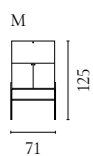

NUMMER	PRODUKTNAME	PRODUKTNUMMER	TIEFE x BREITE x HÖHE
A	Luxe Kommode - 1 Schublade - Low	04-141-01	40 x 71 x 64 cm
B	Luxe Kommode - 2 Schubladen - Low	04-141-10	40 x 71 x 64 cm
C	Luxe Kommode - 1 Schublade - High	04-141-05	40 x 71 x 80 cm
D	Luxe Kommode - 2 Schubladen - High	04-141-15	40 x 71 x 80 cm
E	Luxe Kommode - 4 Schubladen - Low	04-141-20	40 x 71 x 100 cm
F	Luxe Kommode - 4 Schubladen - High	04-141-25	40 x 71 x 125 cm
G	Luxe Hifi - Holztüren	04-141-30	45 x 153 x 44 cm
H	Luxe Hifi - Stofftüren	04-141-35	45 x 153 x 44 cm
I	Luxe Hifi - Wandmontiert	04-141-37	35 x 100 x 19 cm
J	Luxe Lemus Soundsystem	04-141-38	35 x 105 x 19 cm
K	Luxe Kommode - 1 Schublade - Wandmontiert	04-141-40	40 x 68 x 30 cm
L	Luxe Kommode - 2 Schubladen - Wandmontiert	04-141-45	40 x 68 x 30 cm
M	Luxe Barschrank	04-141-50	40 x 71 x 125 cm
N	Luxe Anrichte	04-141-55	45 x 153 x 75 cm
O	Luxe Kommode - 2 Schubladen - Wandmontiert	04-141-60	35 x 100 x 19 cm
P	Luxe Kommode - 1 Schublade - Wandmontiert	04-141-65	40 x 40 x 30 cm
Q	Luxe Kommode - 2 Schubladen - Wandmontiert	04-141-70	40 x 40 x 30 cm
	Luxe Lemus Soundsystem mit Sockel	04-141-39	35 x 108 x 43,5 cm