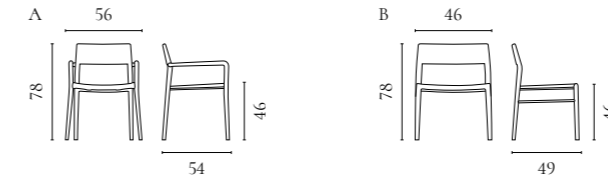

NUMMER	PRODUKTNAME	PRODUKTNUMMER	TIEFE x BREITE x HÖHE	SITZTIEFE x SITZHÖHE
A	Chicago Stuhl mit Armlehnen	02-043-01	54 x 56 x 78 cm	43 x 46 cm
B	Chicago Stuhl	02-043-02	49 x 46 x 78 cm	45 x 46 cm

Kimono Stuhlserie

Design von *Pascal Bosetti*