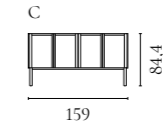

NUMMER	PRODUKTNAME	PRODUKTNUMMER	TIEFE x BREITE x HÖHE
A	Cana Highboard - Hoch	04-150-15	40 x 82 x 172 cm
B	Cana Highboard - Niedrig	04-150-10	40 x 70,6 x 108 cm
C	Cana Anrichte	04-150-05	40 x 159 x 84,4 cm
D	Cana Wandschrank	04-150-20	25 x 61 x 67 cm
E	Cana Dresser, H113 cm	04-150-25	40 x 90 x 113 cm
F	Cana Dresser, H91,5 cm	04-150-30	40 x 75 x 91,5 cm
G	Cana HiFi-Möbel	04-150-35	40 x 128 x 46 cm
H	Cana Nachttisch H20 cm	04-150-40	30 x 47 x 20 cm
I	Cana Nachttisch H36 cm	04-150-45	30 x 47 x 36 cm

Cord Aufbewahrungsserie

Design von *Hertel & Klarhoefer*