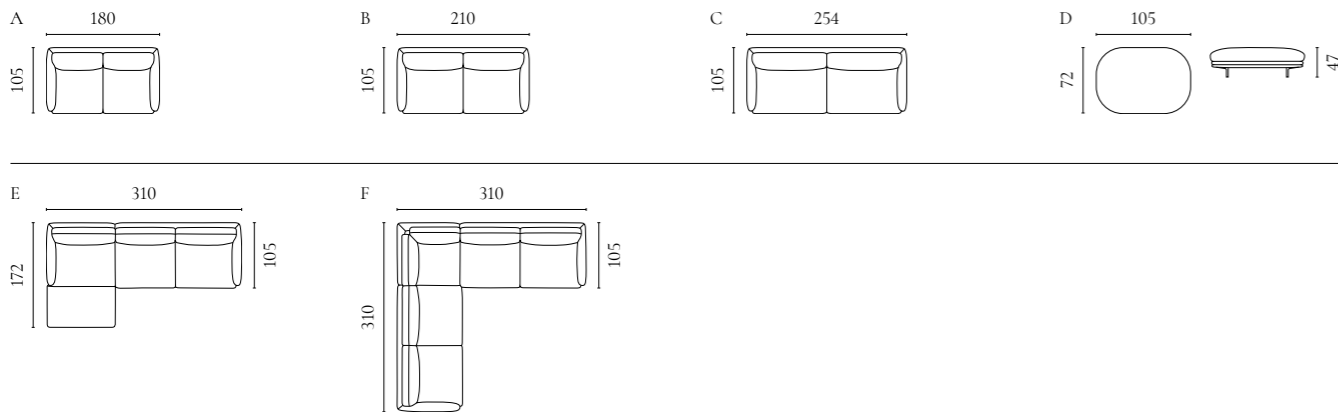

Lomi Sofaserie

Design von *Meike Harde*

NUMMER	PRODUKTNAME	PRODUKTNUMMER	TIEFE x BREITE x HÖHE	SITZTIEFE x SITZHÖHE
A	Lomi 2-Sitzer	01-083-01	105 x 180 x 75 cm	70 x 44 cm
B	Lomi 2,5-Sitzer	01-083-05	105 x 210 x 75 cm	70 x 44 cm
C	Lomi 3-Sitzer	01-083-10	105 x 254 x 75 cm	70 x 44 cm
D	Lomi Hocker	02-132-01	105 x 72 x 47 cm	47 cm
E	Lomi 2,5-Sitzer mit Chaiselongue links / rechts	01-083-15/20	172 x 310 x 75 cm	134 x 44 cm
F	Lomi Ecksofa	01-083-25	310 x 310 x 75 cm	70 x 44 cm