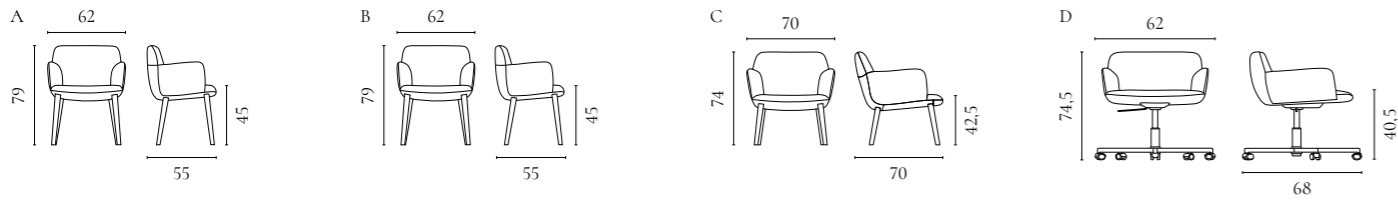

Apelle Stuhlserie

Design von *Busetti Garuti Redaelli*

NUMMER	PRODUKTNAME	PRODUKTNUMMER	TIEFE x BREITE x HÖHE	SITZTIEFE x SITZHÖHE
A	Apelle Stuhl	02-318-05	51,5 x 49 x 77 cm	43 x 47 cm

C3 Stuhlserie

Design von *Glismand & Rüdiger*

NUMMER	PRODUKTNAME	PRODUKTNUMMER	TIEFE x BREITE x HÖHE	SITZTIEFE x SITZHÖHE
A	C3 Stuhl	02-019-20	55 x 62 x 79 cm	44 x 45 cm
B	C3 Stuhl mit gepolsterten Beinen	02-019-25	55 x 62 x 79 cm	44 x 45 cm
C	C3 Sessel	02-019-01	70 x 70 x 74 cm	50 x 42,5 cm
D	C3 Schreibtischstuhl	02-019-30	68 x 62 x 74,5	44 x 40,5 cm