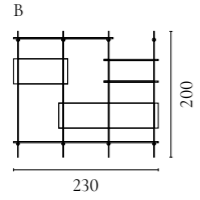

Weitere Informationen zu allen Modulen und Konfigurationen finden Sie auf Bolia.com

Floow Aufbewahrungsserie

Design von *Michael H. Nielsen*

NUMMER	PRODUKTNAME	PRODUKTNUMMER	TIEFE x BREITE x HÖHE
A	Floow Anrichte	04-052-01	50 x 202 x 73 cm
B	Floow Anrichte - Klein	04-052-05	50 x 136 x 73 cm
C	Floow Highboard	04-052-10	45 x 140 x 126 cm