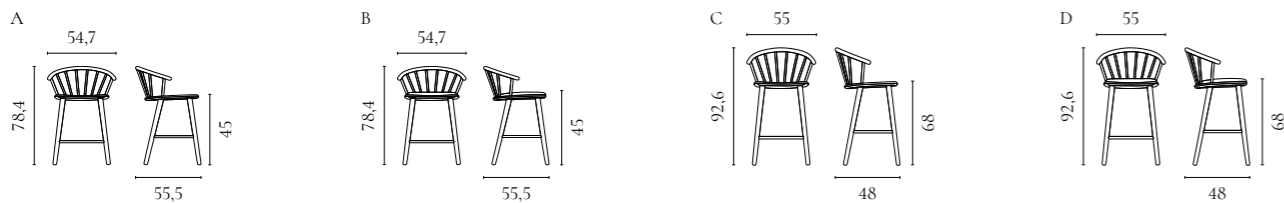

Sleek Stuhlserie

Design von *Says Who*

NUMMER	PRODUKTNAME	PRODUKTNUMMER	TIEFE x BREITE x HÖHE	SITZTIEFE x HÖHE
A	Sleek Low Back Stuhl	02-075-35	55,5 x 54,7 x 78,4 cm	42 x 45 cm
B	Sleek Low Back Stuhl mit Ledersitz	02-075-40	55,5 x 54,7 x 78,4 cm	42 x 45 cm
C	Sleek Low Barstuhl	02-075-45	48 x 55 x 92,6 cm	39 x 68 cm
D	Sleek Low Barstuhl mit Ledersitz	02-075-55	48 x 55 x 92,6 cm	39 x 68 cm
E	Sleek High Barstuhl	02-075-50	48 x 55 x 102,6 cm	39 x 78 cm
F	Sleek High Barstuhl mit Ledersitz	02-075-60	48 x 55 x 102,6 cm	39 x 78 cm