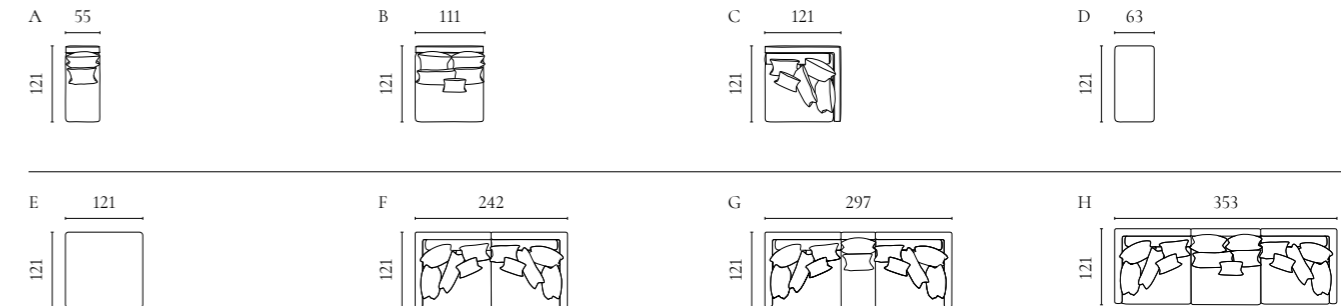

MR. BIG Modulsofaserie

Design von *Says Who*

NUMMER	PRODUKTNAME	PRODUKTNUMMER	TIEFE x BREITE x HÖHE	SITZTIEFE x SITZHÖHE
A	MR. BIG Rückenmodul - Klein	01-039-01	121 x 55 x 60 cm	112 x 40 cm
B	MR. BIG Rückenmodul - Groß	01-039-02	121 x 111 x 60 cm	112 x 40 cm
C	MR. BIG Eckmodul - Rechts / Links	01-039-03 01-039-04	121 x 121 x 60 cm	112 x 40 cm
D	MR. BIG Hocker - Klein	02-039-20	121 x 63 x 40 cm	40 cm
E	MR. BIG Hocker - Groß	02-039-25	121 x 123 x 40 cm	40 cm
F	MR. BIG 2 Module	00-039-01	121 x 242 x 60 cm	112 x 40 cm
G	MR. BIG 3 Module mit Rückenmodul - Klein	00-039-02	121 x 297 x 60 cm	112 x 40 cm
H	MR. BIG 3 Module mit Rückenmodul - Groß	00-039-03	121 x 353 x 60 cm	112 x 40 cm