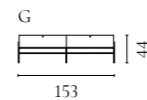

NUMMER	PRODUKTNAME	PRODUKTNUMMER	TIEFE x BREITE x HÖHE
A	Luxe Kommode - 1 Schublade - Low	04-141-01	40 x 71 x 64 cm
B	Luxe Kommode - 2 Schubladen - Low	04-141-10	40 x 71 x 64 cm
C	Luxe Kommode - 1 Schublade - High	04-141-05	40 x 71 x 80 cm
D	Luxe Kommode - 2 Schubladen - High	04-141-15	40 x 71 x 80 cm
E	Luxe Kommode - 4 Schubladen - Low	04-141-20	40 x 71 x 100 cm
F	Luxe Kommode - 4 Schubladen - High	04-141-25	40 x 71 x 125 cm
G	Luxe Hifi - Holztüren	04-141-30	45 x 153 x 44 cm
H	Luxe Hifi - Stofftüren	04-141-35	45 x 153 x 44 cm
I	Luxe Hifi - Wandmontiert	04-141-37	35 x 100 x 19 cm
J	Luxe Lemus Soundsystem	04-141-38	35 x 105 x 19 cm
K	Luxe Kommode - 1 Schublade - Wandmontiert	04-141-40	40 x 68 x 30 cm
L	Luxe Kommode - 2 Schubladen - Wandmontiert	04-141-45	40 x 68 x 30 cm
M	Luxe Barschrank	04-141-50	40 x 71 x 125 cm
N	Luxe Anrichte	04-141-55	45 x 153 x 75 cm
O	Luxe Kommode - 2 Schubladen - Wandmontiert	04-141-60	35 x 100 x 19 cm
P	Luxe Kommode - 1 Schublade - Wandmontiert	04-141-65	40 x 40 x 30 cm
Q	Luxe Kommode - 2 Schubladen - Wandmontiert	04-141-70	40 x 40 x 30 cm
	Luxe Lemus Soundsystem mit Sockel	04-141-39	35 x 108 x 43,5 cm