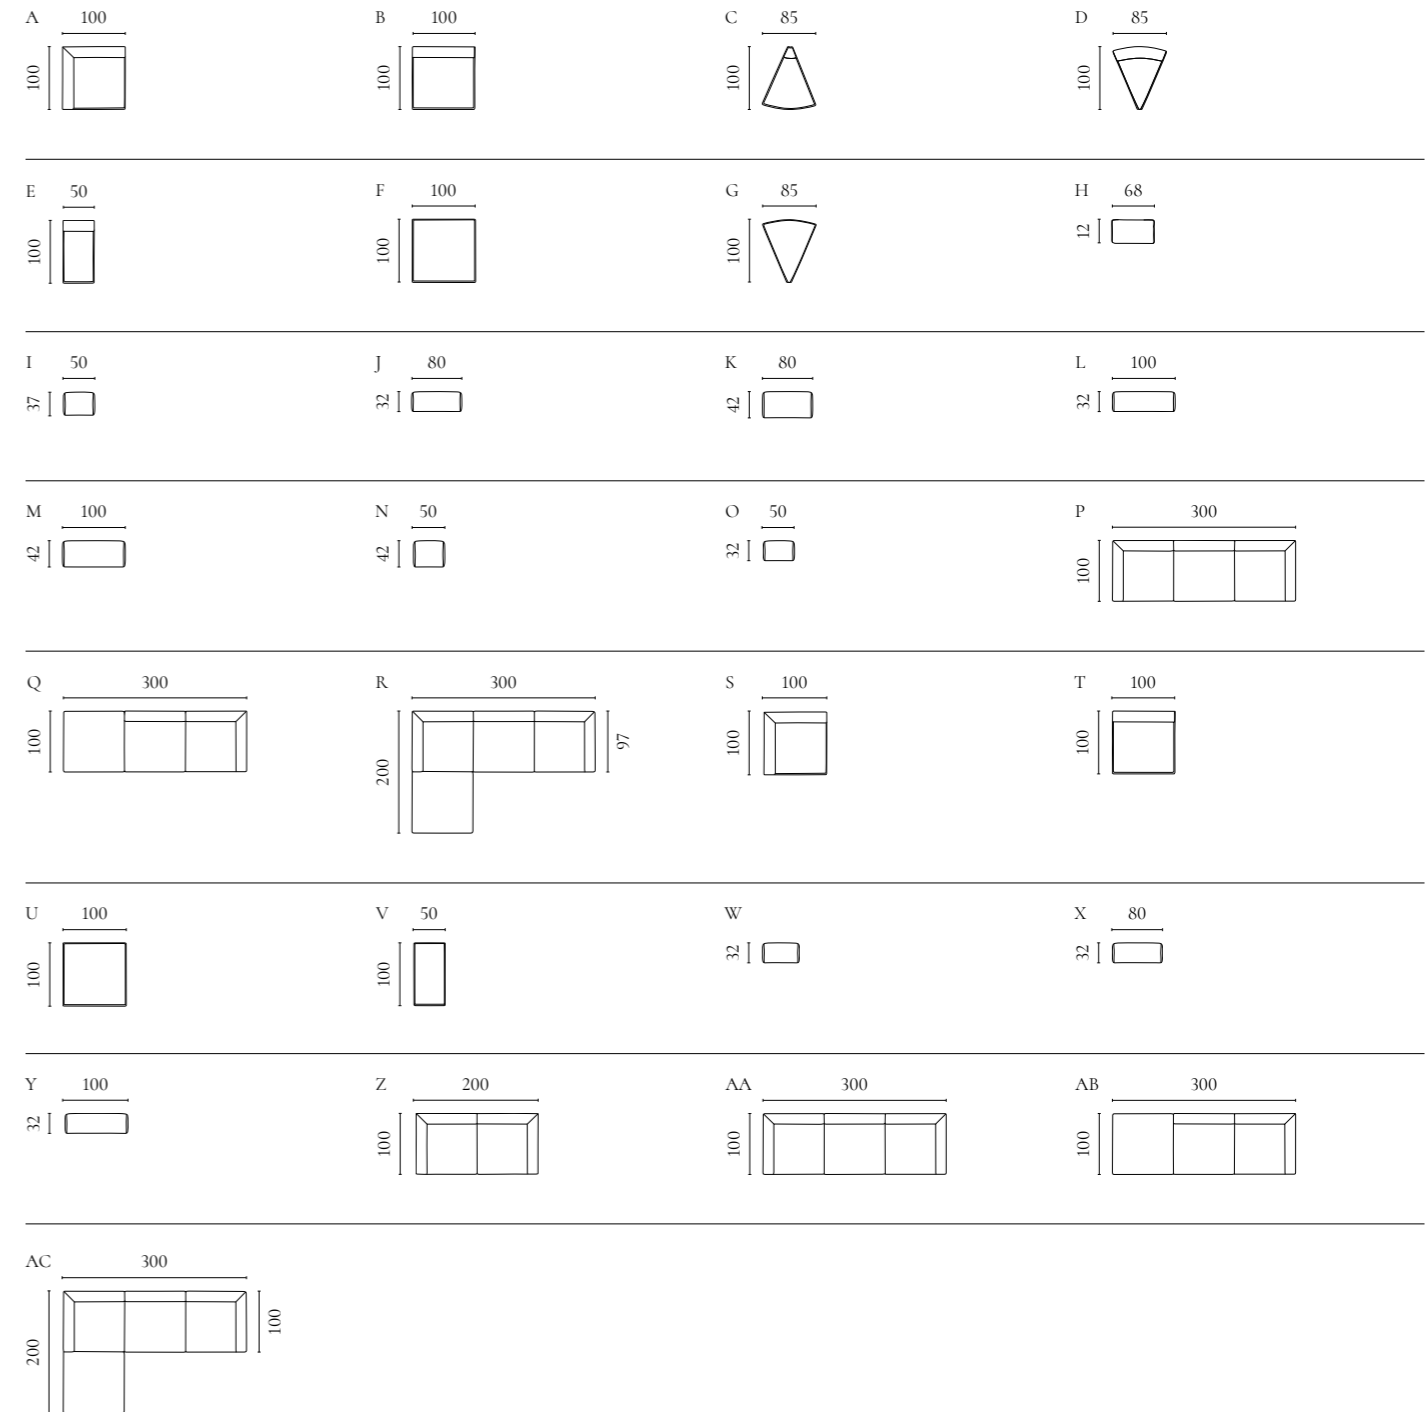

NUMMER	PRODUKTNAME	PRODUKTNUMMER	TIEFE x BREITE x HÖHE	SITZTIEFE x SITZHÖHE
A	Orlando Eckmodul - Links / Rechts	01-006-86 01-006-87	100 x 100 x 65 cm	82 x 38 cm
B	Orlando Rückenmodul	01-006-88	100 x 100 x 65 cm	82 x 38 cm
C	Orlando 45 Rückenmodul - Schmalere Rücken	01-006-90	100 x 85 x 65 cm	82 x 38 cm
D	Orlando 45 Rückenmodul - Breitere Rücken	01-006-94	100 x 85 x 65 cm	82 x 38 cm
E	Orlando 50 Rückenmodul	01-006-93	100 x 50 x 65 cm	82 x 38 cm
F	Orlando Hocker	01-006-89	100 x 100 x 38 cm	
G	Orlando 45 Hockermodul	01-006-91	100 x 85 x 38 cm	
H	Orlando Kissen A (68 x 38 x 12 cm)	12-006-10	68 x 12 x 38 cm	
I	Orlando Kissen B (50 x 37 x 20 cm)	12-006-20	37 x 50 x 20 cm	
J	Orlando Kissen C (80 x 32 x 20 cm)	12-006-25	32 x 80 x 20 cm	
K	Orlando Kissen D (80 x 42 x 20 cm)	12-006-30	42 x 80 x 20 cm	
L	Orlando Kissen E (100 x 32 x 20 cm)	12-006-35	32 x 100 x 20 cm	
M	Orlando Kissen F (100 x 42 x 20 cm)	12-006-40	42 x 100 x 20 cm	
N	Orlando Kissen G (50 x 42 x 20 cm)	12-006-45	42 x 50 x 20 cm	
O	Orlando Kissen H (50 x 32 x 20 cm)	12-006-50	32 x 50 x 20 cm	
P	Orlando 3 Module	00-006-10	100 x 300 x 65 cm	82 x 38 cm
Q	Orlando 3 Module mit Open End - Links / Rechts	00-006-11 00-006-12	100 x 300 x 65 cm	82 x 38 cm
R	Orlando 4 Module mit Chaiselongue - Rechts	00-006-13	200 x 300 x 65 cm	82 x 38 cm
S	Orlando Outdoor Eckmodul - Links / Rechts	01-008-02 01-008-03	100 x 100 x 65 cm	82 x 39 cm
T	Orlando Outdoor Rückenmodul	01-008-01	100 x 100 x 65 cm	82 x 39 cm
U	Orlando Outdoor Hocker Groß	01-008-01	100 x 100 x 39 cm	
V	Orlando Outdoor Hocker Klein	01-008-02	100 x 50 x 39 cm	
W	Orlando Outdoor Kissen	12-008-01	20 x 58 x 32 cm	
X	Orlando Outdoor Kissen	12-008-02	20 x 80 x 32 cm	
Y	Orlando Outdoor Kissen	12-008-03	20 x 100 x 32 cm	
Z	Orlando Outdoor 2 Module	00-008-01	100 x 200 x 65 cm	80 x 39 cm
AA	Orlando Outdoor 3 Module	00-008-02	100 x 300 x 65 cm	82 x 39 cm
AB	Orlando 3 Module mit Open End - Links / Rechts	00-008-04 00-008-05	100 x 300 x 65 cm	82 x 39 cm
AC	Orlando Outdoor 4 Module mit Chaiselongue - Rechts	00-008-03	200 x 300 x 65 cm	82/182 x 39 cm
	Orlando Outdoor Table Top Klein	12-006-90	42,5 x 85 x 0,4 cm	
	Orlando Outdoor Table Top Groß	12-006-95	85 x 85 x 0,4 cm