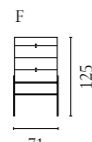

NUMMER	PRODUKTNAME	PRODUKTNUMMER	TIEFE x BREITE x HÖHE
A	Luxe Kommode - 1 Schublade - Low	04-141-01	40 x 71 x 64 cm
B	Luxe Kommode - 2 Schubladen - Low	04-141-10	40 x 71 x 64 cm
C	Luxe Kommode - 1 Schublade - High	04-141-05	40 x 71 x 80 cm
D	Luxe Kommode - 2 Schubladen - High	04-141-15	40 x 71 x 80 cm
E	Luxe Kommode - 4 Schubladen - Low	04-141-20	40 x 71 x 100 cm
F	Luxe Kommode - 4 Schubladen - High	04-141-25	40 x 71 x 125 cm
G	Luxe Hifi - Holztüren	04-141-30	45 x 153 x 44 cm
H	Luxe Hifi - Stofftüren	04-141-35	45 x 153 x 44 cm
I	Luxe Hifi - Wandmontiert	04-141-37	35 x 100 x 19 cm
J	Luxe Lemus Soundsystem	04-141-38	35 x 105 x 19 cm
K	Luxe Kommode - 1 Schublade - Wandmontiert	04-141-40	40 x 68 x 30 cm
L	Luxe Kommode - 2 Schubladen - Wandmontiert	04-141-45	40 x 68 x 30 cm
M	Luxe Barschrank	04-141-50	40 x 71 x 125 cm
N	Luxe Anrichte	04-141-55	45 x 153 x 75 cm
O	Luxe Kommode - 2 Schubladen - Wandmontiert	04-141-60	35 x 100 x 19 cm
P	Luxe Kommode - 1 Schublade - Wandmontiert	04-141-65	40 x 40 x 30 cm
Q	Luxe Kommode - 2 Schubladen - Wandmontiert	04-141-70	40 x 40 x 30 cm
	Luxe Lemus Soundsystem mit Sockel	04-141-39	35 x 108 x 43,5 cm