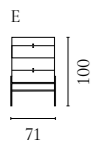

NUMMER	PRODUKTNAME	PRODUKTNUMMER	TIEFE x BREITE x HÖHE
A	Luxe Kommode - 1 Schublade - Low	04-141-01	40 x 71 x 64 cm
B	Luxe Kommode - 2 Schubladen - Low	04-141-10	40 x 71 x 64 cm
C	Luxe Kommode - 1 Schublade - High	04-141-05	40 x 71 x 80 cm
D	Luxe Kommode - 2 Schubladen - High	04-141-15	40 x 71 x 80 cm
E	Luxe Kommode - 4 Schubladen - Low	04-141-20	40 x 71 x 100 cm
F	Luxe Kommode - 4 Schubladen - High	04-141-25	40 x 71 x 125 cm
G	Luxe Hifi - Holztüren	04-141-30	45 x 153 x 44 cm
H	Luxe Hifi - Stofftüren	04-141-35	45 x 153 x 44 cm
I	Luxe Hifi - Wandmontiert	04-141-37	35 x 100 x 19 cm
J	Luxe Lemus Soundsystem	04-141-38	35 x 105 x 19 cm
K	Luxe Kommode - 1 Schublade - Wandmontiert	04-141-40	40 x 68 x 30 cm
L	Luxe Kommode - 2 Schubladen - Wandmontiert	04-141-45	40 x 68 x 30 cm
M	Luxe Barschrank	04-141-50	40 x 71 x 125 cm
N	Luxe Anrichte	04-141-55	45 x 153 x 75 cm
O	Luxe Kommode - 2 Schubladen - Wandmontiert	04-141-60	35 x 100 x 19 cm
P	Luxe Kommode - 1 Schublade - Wandmontiert	04-141-65	40 x 40 x 30 cm
Q	Luxe Kommode - 2 Schubladen - Wandmontiert	04-141-70	40 x 40 x 30 cm
	Luxe Lemus Soundsystem mit Sockel	04-141-39	35 x 108 x 43,5 cm