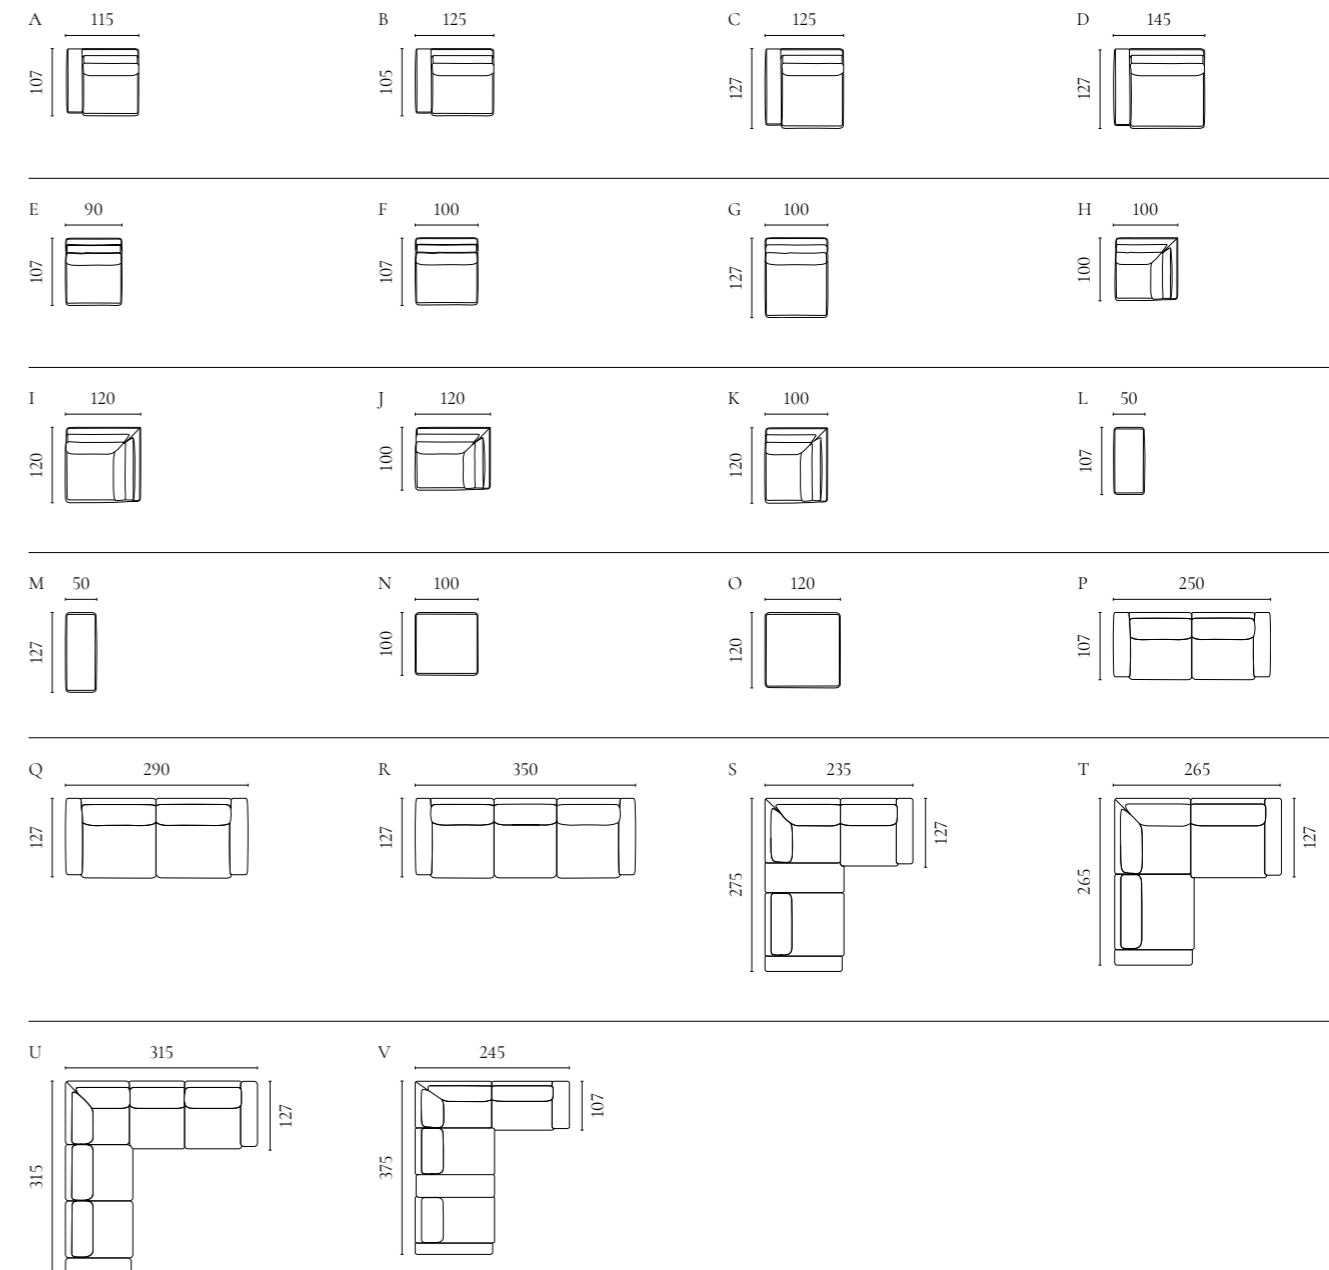

NUMMER	PRODUKTNAME	PRODUKTNUMMER	TIEFE x BREITE x HÖHE	SITZTIEFE x SITZHÖHE
A	Noora Eckmodul mit Armlehne Links 115 x 107 cm / Rechts 115 x 107 cm	01-065-01 01-065-05	107 x 115 x 80 cm	64 x 43 cm
B	Noora Eckmodul mit Armlehne Links 125 x 107 cm / Rechts 125 x 107 cm	01-065-10 01-065-15	107 x 125 x 80 cm	64 x 43 cm
C	Noora Eckmodul mit Armlehne Links 125 x 127 cm / Rechts 125 x 127 cm	01-065-20 01-065-25	127 x 125 x 80 cm	84 x 43 cm
D	Noora Eckmodul mit Armlehne Links 145 x 127 cm / Rechts 145 x 127 cm	01-065-30 01-065-35	127 x 145 x 80 cm	84 x 43 cm
E	Noora Rückenmodul 90 x 107 cm	01-065-40	107 x 90 x 80 cm	64 x 43 cm
F	Noora Rückenmodul 100 x 107 cm	01-065-45	107 x 100 x 80 cm	64 x 43 cm
G	Noora Rückenmodul 100 x 127 cm	01-065-50	127 x 100 x 80 cm	84 x 43 cm
H	Noora Kombi Eckmodul 100 x 100 cm	01-065-55	100 x 100 x 80 cm	64 x 43 cm
I	Noora Kombi Eckmodul 120 x 120 cm	01-065-60	120 x 120 x 80 cm	84 x 43 cm
J	Noora Kombi Eckmodul 120 x 100 cm	01-065-65	100 x 120 x 80 cm	64 x 43 cm
K	Noora Kombi Eckmodul 100 x 120 cm	01-065-70	120 x 100 x 80 cm	84 x 43 cm
L	Noora Hocker Kombi 50 x 107 cm	02-115-01	107 x 50 x 43 cm	
M	Noora Hocker Kombi 50 x 127 cm	02-115-05	127 x 50 x 43 cm	
N	Noora Hocker 100 x 100 cm	02-115-10	100 x 100 x 43 cm	
O	Noora Hocker 120 x 120 cm	02-115-15	120 x 120 x 43 cm	
P	Noora 2 Module 250 x 107 cm	00-065-01	107 x 250 x 80 cm	64 x 43 cm
Q	Noora 2 Module 290 x 127 cm	00-065-05	127 x 290 x 80 cm	84 x 43 cm
R	Noora 3 Module 350 x 127 cm	00-065-10	127 x 350 x 80 cm	84 x 43 cm
S	Noora 4 Module 235 x 275 cm	00-065-15	275 x 235 x 80 cm	64/84 x 43 cm
T	Noora 3 Module 265 x 265 cm	00-065-20	265 x 265 x 80 cm	84 x 43 cm
U	Noora 5 Module 305 x 305 cm	00-065-25	315 x 315 x 80 cm	64 x 43 cm
V	Noora 5 Module 245 x 375 cm	00-065-30	375 x 245 x 80 cm	64/84 x 43 cm