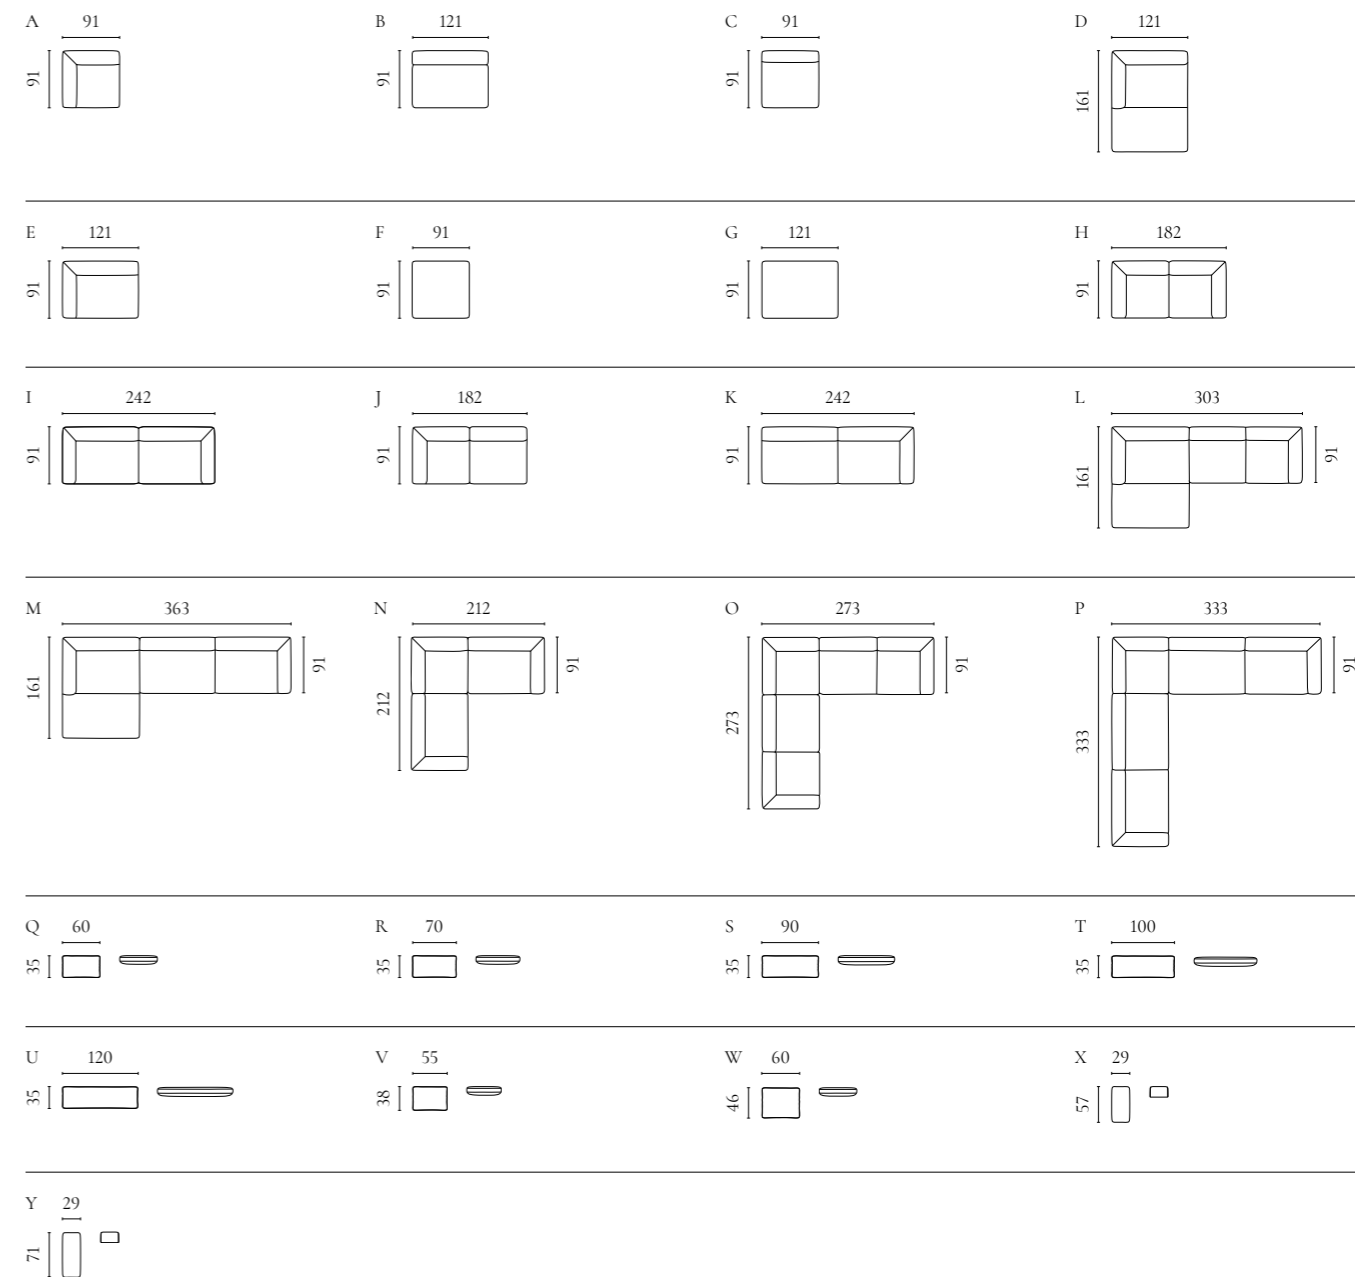

NUMMER	PRODUKTNAME	PRODUKTNUMMER	TIEFE x BREITE x HÖHE	SITZTIEFE x SITZHÖHE
A	Caisa Eckmodul - Links / Rechts	01-081-70 01-081-75	91 x 91 x 73 cm	70 x 44 cm
B	Caisa Rückenmodul - Groß	01-081-80	91 x 121 x 73 cm	70 x 44 cm
C	Caisa Rückenmodul - Klein	01-081-85	91 x 91 x 73 cm	70 x 44 cm
D	Caisa Chaiselongue - Links / Rechts	01-081-50 01-081-55	161 x 121 x 73 cm	70 x 44 cm
E	Caisa Rückenmodul mit Armlehne - Links / Rechts	01-081-60 01-081-65	91 x 121 x 73 cm	70 x 44 cm
F	Caisa Hocker - Klein	02-130-01	91 x 91 x 44 cm	91 x 44 cm
G	Caisa Hocker - Groß	02-130-05	91 x 121 x 44 cm	91 x 44 cm
H	Caisa 2-Sitzer	01-081-01	91 x 182 x 73 cm	70 x 44 cm
I	Caisa 3-Sitzer	01-081-05	91 x 242 x 73 cm	70 x 44 cm
J	Caisa 2-Sitzer Endmodul - Arm Links / Rechts	01-081-10 01-081-15	91 x 182 x 73 cm	70 x 44 cm
K	Caisa 3-Sitzer Endmodul - Arm Links / Rechts	01-081-20 01-081-25	91 x 242 x 73 cm	70 x 44 cm
L	Caisa 3-Sitzer mit Chaiselongue - Links / Rechts	01-081-30 01-081-35	161 x 303 x 73 cm	70 x 44 cm
M	Caisa 4-Sitzer mit Chaiselongue - Links / Rechts	01-081-40 01-081-45	161 x 363 x 73 cm	70 x 44 cm
N	Caisa 5-Sitzer Ecksofa	00-081-01	212 x 212 x 73 cm	70 x 44 cm
O	Caisa 6-Sitzer Ecksofa	00-081-02	273 x 273 x 73 cm	70 x 44 cm
P	Caisa 7-Sitzer Ecksofa	00-081-03	333 x 333 x 73 cm	70 x 44 cm
Q	Caisa Kissen A - 60 x 35 cm	12-066-01	14 x 60 x 35 cm	
R	Caisa Kissen B - 70 x 35 cm	12-066-05	14 x 70 x 35 cm	
S	Caisa Kissen C - 90 x 35 cm	12-066-10	15 x 90 x 35 cm	
T	Caisa Kissen D - 100 x 35 cm	12-066-15	15 x 100 x 35 cm	
U	Caisa Kissen E - 120 x 35 cm	12-066-20	15 x 120 x 35 cm	
V	Caisa Kissen F - 55 x 38 cm	12-066-25	14 x 55 x 38 cm	
W	Caisa Kissen G - 60 x 46 cm	12-066-30	17 x 60 x 46 cm	
X	Caisa Kissen für die Armlehne - Klein	12-066-35	57 x 29 x 17 cm	
Y	Caisa Kissen für die Armlehne - Groß	12-066-40	71 x 29 x 17 cm