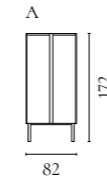

NUMMER	PRODUKTNAME	PRODUKTNUMMER	TIEFE x BREITE x HÖHE
A	Cana Highboard - Hoch	04-150-15	40 x 82 x 172 cm
B	Cana Highboard - Niedrig	04-150-10	40 x 70,6 x 108 cm
C	Cana Anrichte	04-150-05	40 x 159 x 84,4 cm
D	Cana Wandschrank	04-150-20	25 x 61 x 67 cm
E	Cana Dresser, H113 cm	04-150-25	40 x 90 x 113 cm
F	Cana Dresser, H91,5 cm	04-150-30	40 x 75 x 91,5 cm
G	Cana HiFi-Möbel	04-150-35	40 x 128 x 46 cm
H	Cana Nachttisch H20 cm	04-150-40	30 x 47 x 20 cm
I	Cana Nachttisch H36 cm	04-150-45	30 x 47 x 36 cm

Cord Aufbewahrungsserie

Design von *Hertel & Klarhoefer*