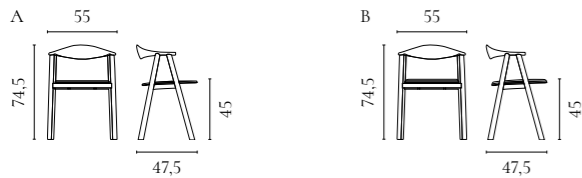

Swing Stuhlserie

Design von *Henrik S. Thomsen*

NUMMER	PRODUKTNAME	PRODUKTNUMMER	TIEFE x BREITE x HÖHE	SITZTIEFE x SITZHÖHE
A	Swing Stuhl	02-103-01	47,5 x 55 x 74,5 cm	44 x 45 cm
B	Swing gepolstert Stuhl	02-103-02	47,5 x 55 x 74,5 cm	44 x 45 cm