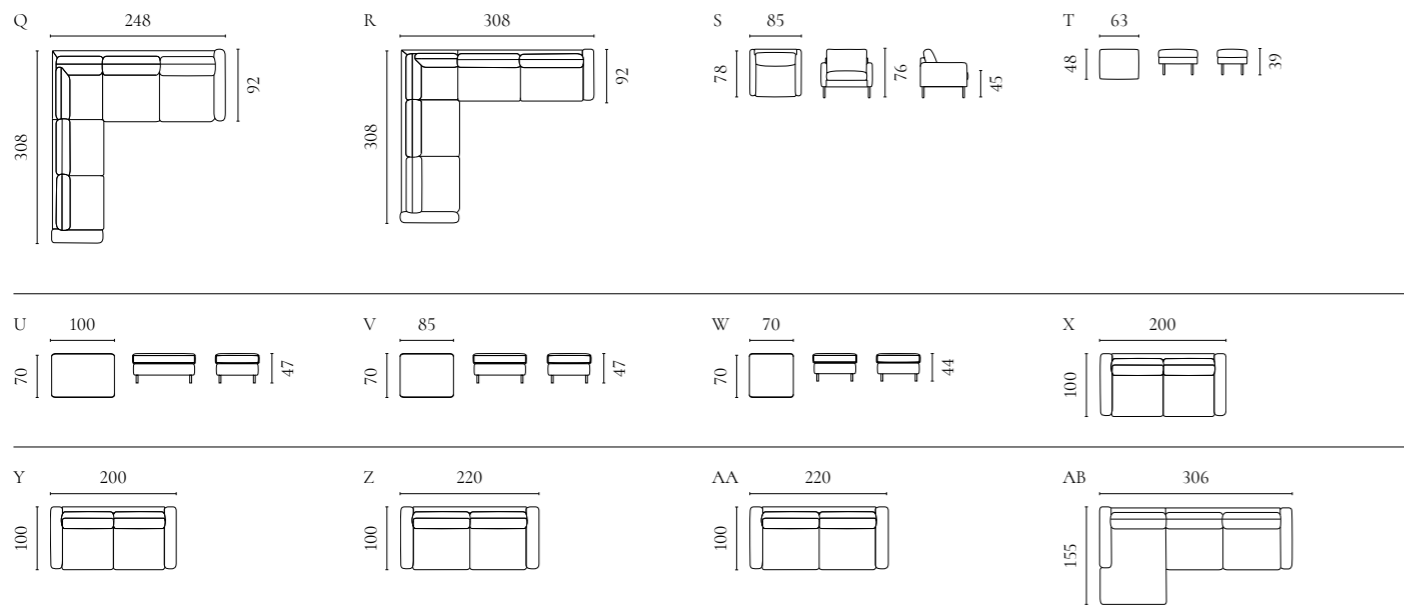

Elton Sofaserie

Design von *Glismand & Rüdiger*