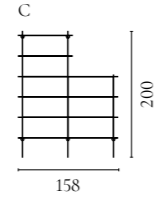

Weitere Informationen zu allen Modulen und Konfigurationen finden Sie auf Bolia.com

Floow Aufbewahrungsserie

Design von *Michael H. Nielsen*

NUMMER	PRODUKTNAME	PRODUKTNUMMER	TIEFE x BREITE x HÖHE
A	Floow Anrichte	04-052-01	50 x 202 x 73 cm
B	Floow Anrichte - Klein	04-052-05	50 x 136 x 73 cm
C	Floow Highboard	04-052-10	45 x 140 x 126 cm