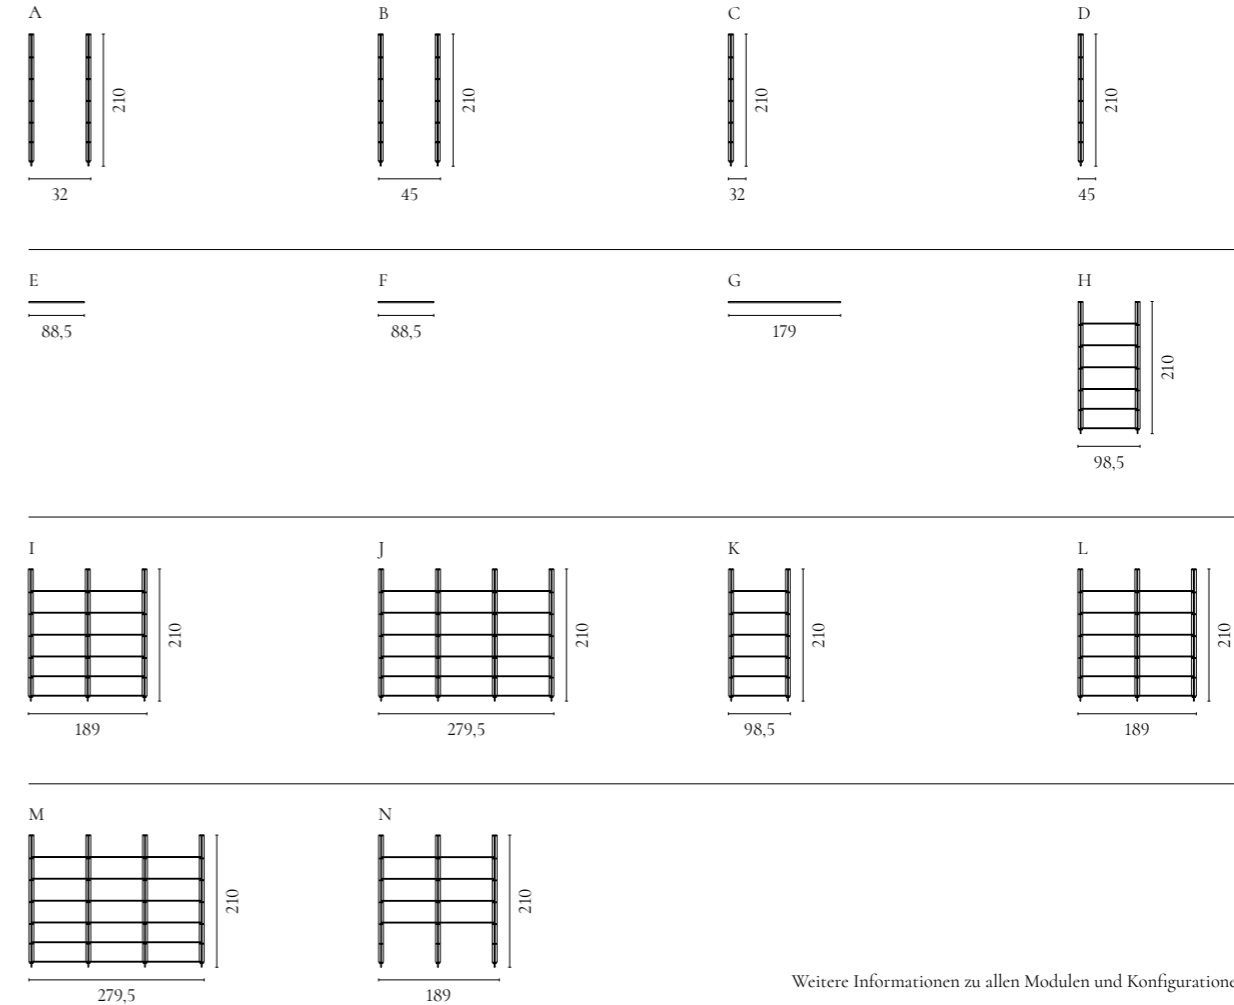

Friedman Aufbewahrungsserie

Design von *Adam Friedman*

NUMMER	PRODUKTNAME	PRODUKTNUMMER	TIEFE x BREITE x HÖHE
A	Friedman Frame Links + Rechts - Schmal	04-153-01	8 x 32 x 210 cm
B	Friedman Frame Links + Rechts - Tief	04-153-02	8 x 45 x 210 cm
C	Friedman Middle Frame - Schmal	04-153-03	8 x 32 x 210 cm
D	Friedman Middle Frame - Tief	04-153-04	8 x 45 x 210 cm
E	Friedman Regalböden - Schmal 3 St.	04-153-05	29 x 88,5 x 1,9 cm
F	Friedman Regalböden - Tief 3 St.	04-153-06	42,7 x 88,5 x 1,9 cm
G	Friedman Schreibtisch	04-153-07	61 x 179 x 1,9 cm
H	Friedman-Kombination 1 x 6 - 6 schmale Regalböden	00-153-01	32 x 98,5 x 210 cm
I	Friedman-Kombination 2 x 6 - 12 schmale Regalböden	00-153-02	32 x 189 x 210 cm
J	Friedman Kombination 3 x 6 - 18 schmale Regalböden	00-153-03	32 x 279,5 x 210 cm
K	Friedman Kombination 1 x 6 - 3 schmale + 3 tiefe Regalböden	00-153-04	45 x 98,5 x 210 cm
L	Friedman-Kombination 2 x 6 - 6 schmale + 6 tiefe Regalböden	00-153-05	45 x 189 x 210 cm
M	Friedman Kombination 3 x 6 - 9 schmal + 9 tiefe Regalböden	00-153-06	45 x 279,5 x 210 cm
N	Friedman Combination Office	00-153-07	61 x 189 x 210 cm