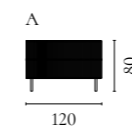

NUMMER	PRODUKTNAME	PRODUKTNUMMER	TIEFE x BREITE x HÖHE
A	Cord Anrichte	04-139-01	45 x 120 x 80 cm
B	Cord Highboard	04-139-05	45 x 90 x 160 cm