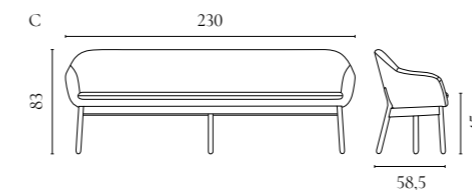

NUMMER	PRODUKTNAME	PRODUKTNUMMER	TIEFE x BREITE x HÖHE	SITZTIEFE x SITZHÖHE
A	Dine 2-Sitzer Esstischsofa	01-070-01	58,5 x 170 x 83 cm	43 x 45 cm
B	Dine 3-Sitzer Esstischsofa	01-070-05	58,5 x 200 x 83 cm	43 x 45 cm
C	Dine 4-Sitzer Esstischsofa	01-070-10	58,5 x 230 x 83 cm	43 x 45 cm