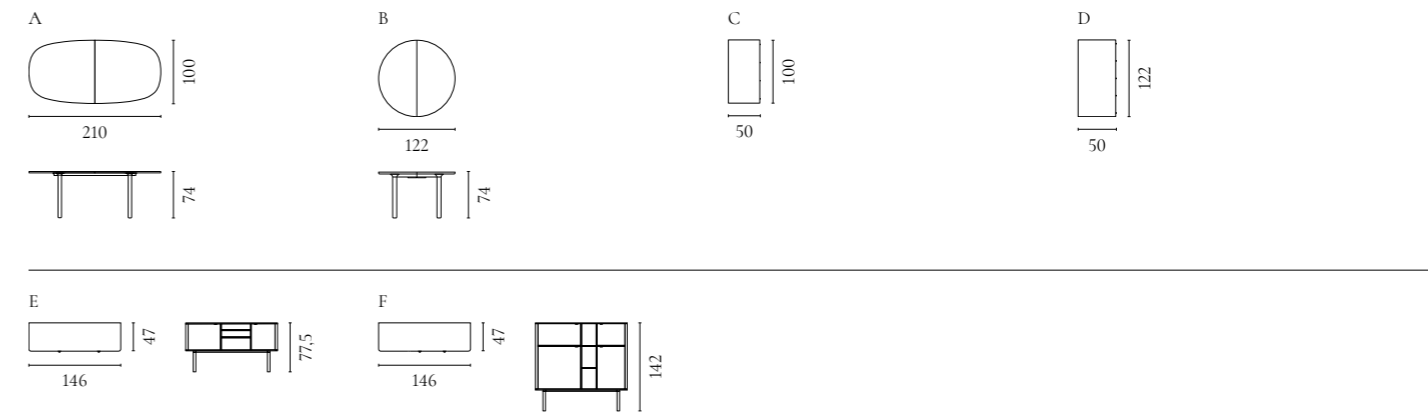

Yacht Serie

Design von *Glismand & Rüdiger*

NUMMER	PRODUKTNAME	PRODUKTNUMMER	TIEFE x BREITE x HÖHE
A	Yacht Tisch 210 cm	03-096-06	100 x 210 (410) x 74 cm
B	Yacht Tisch Ø122	03-096-07	Ø122 (222) x 74 cm
C	Yacht Tisch Einsatzplatte - 1 Steck.	03-096-09	50 x 100 x 2,5 cm
D	Yacht Tisch Ø122 Einsatzplatte - 1 Steck.	03-096-11	50 x 122 x 2,5 cm
E	Yacht Anrichte	04-151-05	47 x 146 x 77,5 cm
F	Yacht Highboard	04-151-10	47 x 146 x 142 cm