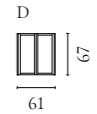

NUMMER	PRODUKTNAME	PRODUKTNUMMER	TIEFE x BREITE x HÖHE
A	Cana Highboard - Hoch	04-150-15	40 x 82 x 172 cm
B	Cana Highboard - Niedrig	04-150-10	40 x 70,6 x 108 cm
C	Cana Anrichte	04-150-05	40 x 159 x 84,4 cm
D	Cana Wandschrank	04-150-20	25 x 61 x 67 cm
E	Cana Dresser, H113 cm	04-150-25	40 x 90 x 113 cm
F	Cana Dresser, H91,5 cm	04-150-30	40 x 75 x 91,5 cm
G	Cana HiFi-Möbel	04-150-35	40 x 128 x 46 cm
H	Cana Nachttisch H20 cm	04-150-40	30 x 47 x 20 cm
I	Cana Nachttisch H36 cm	04-150-45	30 x 47 x 36 cm

Cord Aufbewahrungsserie

Design von *Hertel & Klarhoefer*