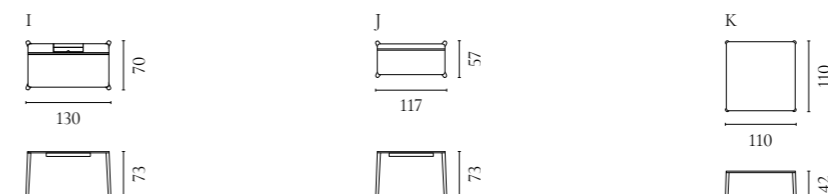

Graceful Tischserie

Design von *Michael H. Nielsen*

NUMMER	PRODUKTNAME	PRODUKTNUMMER	TIEFE x BREITE x HÖHE
A	Graceful Tisch 95 x 160 cm - 30 mm	03-114-01	95 x 160 (260) x 74 cm
B	Graceful Tisch 95 x 180 cm - 30 mm	03-114-05	95 x 180 (280) x 74 cm
C	Graceful Tisch 95 x 200 cm - 30 mm	03-114-10	95 x 200 (300) x 74 cm
D	Graceful Tisch 95 x 220 cm - 40 mm	03-114-15	95 x 220 (320) x 75 cm
E	Graceful Tisch 130 x 130	03-114-17	130 x 130 x 75 cm
F	Graceful Tisch Einsatzplatte 2 Stck. - 30 mm	03-114-20	95 x 50 x 3 cm
G	Graceful Tisch Einsatzplatte 2 Stck. - 40 mm	03-114-25	95 x 50 x 4 cm
H	Graceful Tisch Verbindungsplatte 1 Stck. - 30 mm	03-114-18	130 x 70 x 3 cm
I	Graceful Schreibtisch 130 x 70, H73 cm	03-114-30	70 x 130 x 73 cm
J	Graceful Schreibtisch 117 x 57 - H73 cm	03-114-35	57 x 117 x 73 cm
K	Graceful Couchtisch	03-114-40	110 x 110 x 42 cm