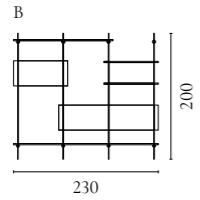

Weitere Informationen zu allen Modulen und Konfigurationen finden Sie auf Bolia.com

Floow Aufbewahrungsserie

Design von *Michael H. Nielsen*

NUMMER	PRODUKTNAME	PRODUKTNUMMER	TIEFE x BREITE x HÖHE
A	Floow Anrichte	04-052-01	50 x 202 x 73 cm
B	Floow Anrichte - Klein	04-052-05	50 x 136 x 73 cm
C	Floow Highboard	04-052-10	45 x 140 x 126 cm