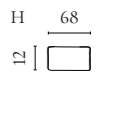

Orlando Modulsofaserie

Design von *Glismand & Rüdiger*