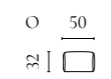

Orlando Modulsofaserie

Design von *Glismand & Rüdiger*