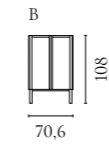

NUMMER	PRODUKTNAME	PRODUKTNUMMER	TIEFE x BREITE x HÖHE
A	Cana Highboard - Hoch	04-150-15	40 x 82 x 172 cm
B	Cana Highboard - Niedrig	04-150-10	40 x 70,6 x 108 cm
C	Cana Anrichte	04-150-05	40 x 159 x 84,4 cm
D	Cana Wandschrank	04-150-20	25 x 61 x 67 cm
E	Cana Dresser, H113 cm	04-150-25	40 x 90 x 113 cm
F	Cana Dresser, H91,5 cm	04-150-30	40 x 75 x 91,5 cm
G	Cana HiFi-Möbel	04-150-35	40 x 128 x 46 cm
H	Cana Nachttisch H20 cm	04-150-40	30 x 47 x 20 cm
I	Cana Nachttisch H36 cm	04-150-45	30 x 47 x 36 cm

Cord Aufbewahrungsserie

Design von *Hertel & Klarhoefer*