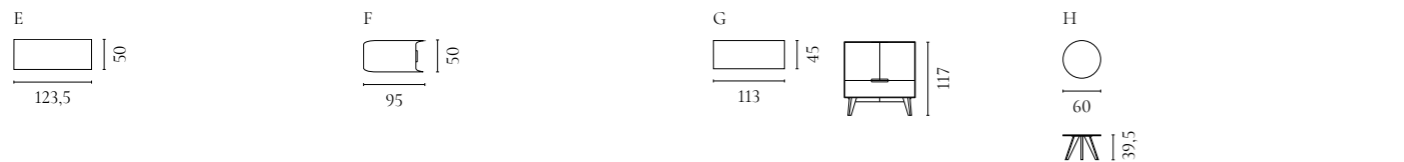

New Mood Serie

Design von *Michael H. Nielsen*

NUMMER	PRODUKTNAME	PRODUKTNUMMER	TIEFE x BREITE x HÖHE
A	New Mood Tisch Rund Ø100	03-017-57	Ø100 x 72 cm
B	New Mood Tisch Rund Ø125	03-017-50	Ø123,5 (267,5) x 72 cm
C	New Mood Square Tisch - Klein	03-017-54	95 x 170 (270) x 73 cm
D	New Mood Square Tisch - Groß	03-017-52	235 (335) x 95 x 73 cm
E	New Mood Rund Tisch Einsatzplatte 1 Steck.	03-017-51	50 x 123,5 x 3 cm
F	New Mood Square Tisch Einsatzplatte 1 Steck.	03-017-53	50 x 95 x 3 cm
G	New Mood Highboard	04-047-10	45 x 113 x 117 cm
H	New Mood Couchtisch Ø60	03-017-55	Ø60 x 39,5 cm
I	New Mood Couchtisch Ø90	03-017-56	Ø90 x 42,5 cm