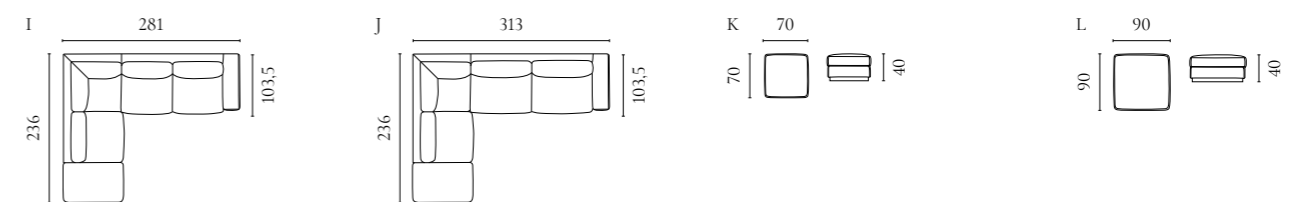

Sepia Sofaserie

Design von *Glismand & Rüdiger*

NUMMER	PRODUKTNAME	PRODUKTNUMMER	TIEFE x BREITE x HÖHE	SITZTIEFE x SITZHÖHE
A	Sepia 2,5-Sitzer	01-012-12"	103,5 x 207 x 70 cm	60 x 40 cm
B	Sepia 3-Sitzer mit Chaiselongue - Links / Rechts	01-012-18 01-012-19	188 x 285 x 70 cm	60 x 40 cm
C	Sepia 4-Sitzer mit Chaiselongue - Links / Rechts	01-012-23 01-012-24	188 x 320 x 70 cm	60 x 40 cm
D	Sepia 3-Sitzer	01-012-27	103,5 x 238 x 70 cm	60 x 40 cm
E	Sepia 6-Sitzer Ecksofa (2,5 Ecke 2,5)	01-012-32	273 x 273 x 70 cm	60 x 40 cm
F	Sepia 6-Sitzer Ecksofa (2,5 Ecke 3) / (3 Ecke 2,5)	01-012-38 01-012-39	273 x 305 x 70 cm	60 x 40 cm
G	Sepia 7-Sitzer Ecksofa (3 Ecke 3)	01-012-52	96 x 305 x 70 cm	60 x 40 cm
H	Sepia 7-Sitzer Ecksofa mit Chaiselongue Links / Rechts	01-012-58 01-012-59	96 x 274/355/188 x 70 cm	60 x 40 cm
I	Sepia 5-Sitzer mit Open End - Links / Rechts	01-012-60 01-012-61	236 x 281 x 70 cm	60 x 40 cm
J	Sepia 6-Sitzer Ecksofa mit Open End - Links / Rechts	01-012-62 01-012-63	236 x 313 x 70 cm	60 x 40 cm
K	Sepia Hocker 70	02-025-07	70 x 70 x 43 cm	40 cm
L	Sepia Hocker 90	02-025-12	90 x 90 x 43 cm	40 cm
M	Sepia Hocker 70 mit Aufbewahrung	02-025-17	70 x 70 x 43 cm	40 cm
N	Sepia Hocker 90 mit Aufbewahrung	02-025-22	90 x 90 x 43 cm	40 cm