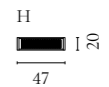

NUMMER	PRODUKTNAME	PRODUKTNUMMER	TIEFE x BREITE x HÖHE
A	Cana Highboard - Hoch	04-150-15	40 x 82 x 172 cm
B	Cana Highboard - Niedrig	04-150-10	40 x 70,6 x 108 cm
C	Cana Anrichte	04-150-05	40 x 159 x 84,4 cm
D	Cana Wandschrank	04-150-20	25 x 61 x 67 cm
E	Cana Dresser, H113 cm	04-150-25	40 x 90 x 113 cm
F	Cana Dresser, H91,5 cm	04-150-30	40 x 75 x 91,5 cm
G	Cana HiFi-Möbel	04-150-35	40 x 128 x 46 cm
H	Cana Nachttisch H20 cm	04-150-40	30 x 47 x 20 cm
I	Cana Nachttisch H36 cm	04-150-45	30 x 47 x 36 cm

Cord Aufbewahrungsserie

Design von *Hertel & Klarhoefer*