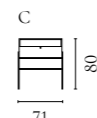

NUMMER	PRODUKTNAME	PRODUKTNUMMER	TIEFE x BREITE x HÖHE
A	Luxe Kommode - 1 Schublade - Low	04-141-01	40 x 71 x 64 cm
B	Luxe Kommode - 2 Schubladen - Low	04-141-10	40 x 71 x 64 cm
C	Luxe Kommode - 1 Schublade - High	04-141-05	40 x 71 x 80 cm
D	Luxe Kommode - 2 Schubladen - High	04-141-15	40 x 71 x 80 cm
E	Luxe Kommode - 4 Schubladen - Low	04-141-20	40 x 71 x 100 cm
F	Luxe Kommode - 4 Schubladen - High	04-141-25	40 x 71 x 125 cm
G	Luxe Hifi - Holztüren	04-141-30	45 x 153 x 44 cm
H	Luxe Hifi - Stofftüren	04-141-35	45 x 153 x 44 cm
I	Luxe Hifi - Wandmontiert	04-141-37	35 x 100 x 19 cm
J	Luxe Lemus Soundsystem	04-141-38	35 x 105 x 19 cm
K	Luxe Kommode - 1 Schublade - Wandmontiert	04-141-40	40 x 68 x 30 cm
L	Luxe Kommode - 2 Schubladen - Wandmontiert	04-141-45	40 x 68 x 30 cm
M	Luxe Barschrank	04-141-50	40 x 71 x 125 cm
N	Luxe Anrichte	04-141-55	45 x 153 x 75 cm
O	Luxe Kommode - 2 Schubladen - Wandmontiert	04-141-60	35 x 100 x 19 cm
P	Luxe Kommode - 1 Schublade - Wandmontiert	04-141-65	40 x 40 x 30 cm
Q	Luxe Kommode - 2 Schubladen - Wandmontiert	04-141-70	40 x 40 x 30 cm
	Luxe Lemus Soundsystem mit Sockel	04-141-39	35 x 108 x 43,5 cm