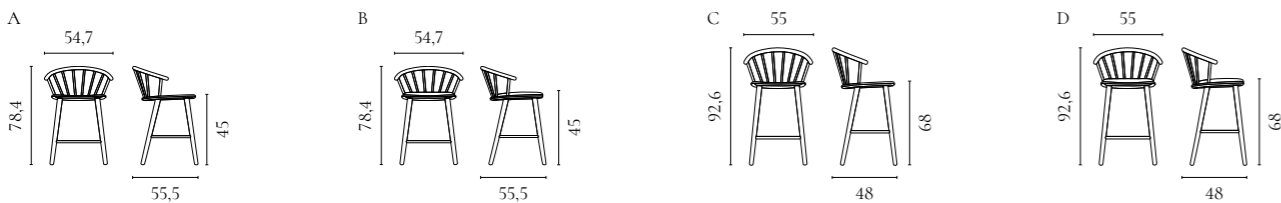

Swing Stuhlserie

Design von *Henrik S. Thomsen*

NUMMER	PRODUKTNAME	PRODUKTNUMMER	TIEFE x BREITE x HÖHE	SITZTIEFE x SITZHÖHE
A	Swing Stuhl	02-103-01	47,5 x 55 x 74,5 cm	44 x 45 cm
B	Swing gepolstert Stuhl	02-103-02	47,5 x 55 x 74,5 cm	44 x 45 cm

Sleek Stuhlserie

Design von *Says Who*

NUMMER	PRODUKTNAME	PRODUKTNUMMER	TIEFE x BREITE x HÖHE	SITZTIEFE x HÖHE
A	Sleek Low Back Stuhl	02-075-35	55,5 x 54,7 x 78,4 cm	42 x 45 cm
B	Sleek Low Back Stuhl mit Ledersitz	02-075-40	55,5 x 54,7 x 78,4 cm	42 x 45 cm
C	Sleek Low Barstuhl	02-075-45	48 x 55 x 92,6 cm	39 x 68 cm
D	Sleek Low Barstuhl mit Ledersitz	02-075-55	48 x 55 x 92,6 cm	39 x 68 cm
E	Sleek High Barstuhl	02-075-50	48 x 55 x 102,6 cm	39 x 78 cm
F	Sleek High Barstuhl mit Ledersitz	02-075-60	48 x 55 x 102,6 cm	39 x 78 cm