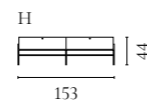

NUMMER	PRODUKTNAME	PRODUKTNUMMER	TIEFE x BREITE x HÖHE
A	Luxe Kommode - 1 Schublade - Low	04-141-01	40 x 71 x 64 cm
B	Luxe Kommode - 2 Schubladen - Low	04-141-10	40 x 71 x 64 cm
C	Luxe Kommode - 1 Schublade - High	04-141-05	40 x 71 x 80 cm
D	Luxe Kommode - 2 Schubladen - High	04-141-15	40 x 71 x 80 cm
E	Luxe Kommode - 4 Schubladen - Low	04-141-20	40 x 71 x 100 cm
F	Luxe Kommode - 4 Schubladen - High	04-141-25	40 x 71 x 125 cm
G	Luxe Hifi - Holztüren	04-141-30	45 x 153 x 44 cm
H	Luxe Hifi - Stofftüren	04-141-35	45 x 153 x 44 cm
I	Luxe Hifi - Wandmontiert	04-141-37	35 x 100 x 19 cm
J	Luxe Lemus Soundsystem	04-141-38	35 x 105 x 19 cm
K	Luxe Kommode - 1 Schublade - Wandmontiert	04-141-40	40 x 68 x 30 cm
L	Luxe Kommode - 2 Schubladen - Wandmontiert	04-141-45	40 x 68 x 30 cm
M	Luxe Barschrank	04-141-50	40 x 71 x 125 cm
N	Luxe Anrichte	04-141-55	45 x 153 x 75 cm
O	Luxe Kommode - 2 Schubladen - Wandmontiert	04-141-60	35 x 100 x 19 cm
P	Luxe Kommode - 1 Schublade - Wandmontiert	04-141-65	40 x 40 x 30 cm
Q	Luxe Kommode - 2 Schubladen - Wandmontiert	04-141-70	40 x 40 x 30 cm
	Luxe Lemus Soundsystem mit Sockel	04-141-39	35 x 108 x 43,5 cm