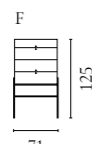

NUMMER	PRODUKTNAME	PRODUKTNUMMER	TIEFE x BREITE x HÖHE
A	Luxe Kommode - 1 Schublade - Low	04-141-01	40 x 71 x 64 cm
B	Luxe Kommode - 2 Schubladen - Low	04-141-10	40 x 71 x 64 cm
C	Luxe Kommode - 1 Schublade - High	04-141-05	40 x 71 x 80 cm
D	Luxe Kommode - 2 Schubladen - High	04-141-15	40 x 71 x 80 cm
E	Luxe Kommode - 4 Schubladen - Low	04-141-20	40 x 71 x 100 cm
F	Luxe Kommode - 4 Schubladen - High	04-141-25	40 x 71 x 125 cm
G	Luxe Hifi - Holztüren	04-141-30	45 x 153 x 44 cm
H	Luxe Hifi - Stofftüren	04-141-35	45 x 153 x 44 cm
I	Luxe Hifi - Wandmontiert	04-141-37	35 x 100 x 19 cm
J	Luxe Lemus Soundsystem	04-141-38	35 x 105 x 19 cm
K	Luxe Kommode - 1 Schublade - Wandmontiert	04-141-40	40 x 68 x 30 cm
L	Luxe Kommode - 2 Schubladen - Wandmontiert	04-141-45	40 x 68 x 30 cm
M	Luxe Barschrank	04-141-50	40 x 71 x 125 cm
N	Luxe Anrichte	04-141-55	45 x 153 x 75 cm
O	Luxe Kommode - 2 Schubladen - Wandmontiert	04-141-60	35 x 100 x 19 cm
P	Luxe Kommode - 1 Schublade - Wandmontiert	04-141-65	40 x 40 x 30 cm
Q	Luxe Kommode - 2 Schubladen - Wandmontiert	04-141-70	40 x 40 x 30 cm
	Luxe Lemus Soundsystem mit Sockel	04-141-39	35 x 108 x 43,5 cm