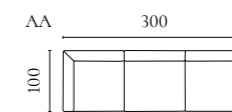

Orlando Modulsofaserie

Design von *Glismand & Rüdiger*