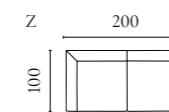

Orlando Modulsofaserie

Design von *Glismand & Rüdiger*