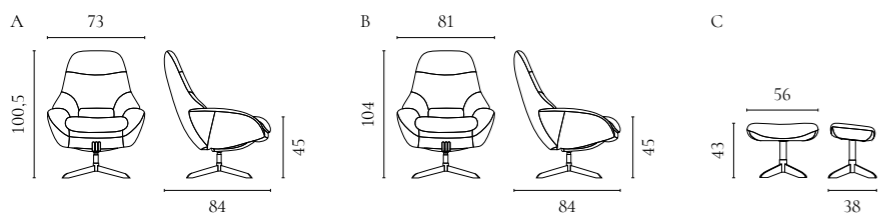

Cosh Sesselserie

Design von *Kateryna Sokolova*

NUMMER	PRODUKTNAME	PRODUKTNUMMER	TIEFE x BREITE x HÖHE	SITZTIEFE x SITZHÖHE
A	Cosh Sessel	02-131-01	77 x 73 x 72 cm	52 x 41,5 cm
B	Cosh Sessel mit mittlerem Rücken	02-131-05	86 x 99 x 96 cm	52 x 41,5 cm
C	Cosh Sessel mit hohem Rücken	02-131-10	89 x 90 x 103 cm	52 x 41,5 cm
D	Cosh Hocker	02-131-15	62 x 67 x 39,5 cm	

Saga Drehsesselserie

Design von *Anna & Signe*

NUMMER	PRODUKTNAME	PRODUKTNUMMER	TIEFE x BREITE x HÖHE	SITZTIEFE x SITZHÖHE
A	Saga Drehsessel Saga Drehsessel mit Memory-Funktion	02-091-01 02-091-03	84 x 77 x 100,5 cm 84 x 77 x 105 cm	53,5 x 45 cm 53,5 x 49,5 cm
B	Saga Drehsessel Grand Saga Drehsessel Grand mit Memory-Funktion	02-091-02 02-091-04	84 x 81 x 104 cm 84 x 81 x 109 cm	53,5 x 45 cm 53,5 x 49,5 cm
C	Saga Hocker	02-091-05	38 x 56 x 43 cm	

Solo Drehsesselserie

Design von *Glismand & Rüdiger*

NUMMER	PRODUKTNAME	PRODUKTNUMMER	TIEFE x BREITE x HÖHE	SITZTIEFE x SITZHÖHE
A	Solo Drehsessel	02-051-30	92 x 80 x 98 cm	55 x 43 cm
B	Solo-Drehgefäß mit Memory-Funktion	02-051-32	92 x 80 x 102 cm	55 x 43 cm
C	Solo Hocker	02-051-35	49 x 57 x 42 cm	

Soul Clubsessel

Design von *Hertel & Klarhoefer*

NUMMER	PRODUKTNAME	PRODUKTNUMMER	TIEFE x BREITE x HÖHE	SITZTIEFE x SITZHÖHE
A	Soul Clubsessel	02-308-01	74 x 71 x 73 cm	44 x 36 cm