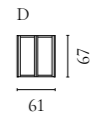

NUMMER	PRODUKTNAME	PRODUKTNUMMER	TIEFE x BREITE x HÖHE
A	Cana Highboard - Hoch	04-150-15	40 x 82 x 172 cm
B	Cana Highboard - Niedrig	04-150-10	40 x 70,6 x 108 cm
C	Cana Anrichte	04-150-05	40 x 159 x 84,4 cm
D	Cana Wandschrank	04-150-20	25 x 61 x 67 cm
E	Cana Dresser, H113 cm	04-150-25	40 x 90 x 113 cm
F	Cana Dresser, H91,5 cm	04-150-30	40 x 75 x 91,5 cm
G	Cana HiFi-Möbel	04-150-35	40 x 128 x 46 cm
H	Cana Nachttisch H20 cm	04-150-40	30 x 47 x 20 cm
I	Cana Nachttisch H36 cm	04-150-45	30 x 47 x 36 cm

Cord Aufbewahrungsserie

Design von *Hertel & Klarhoefer*