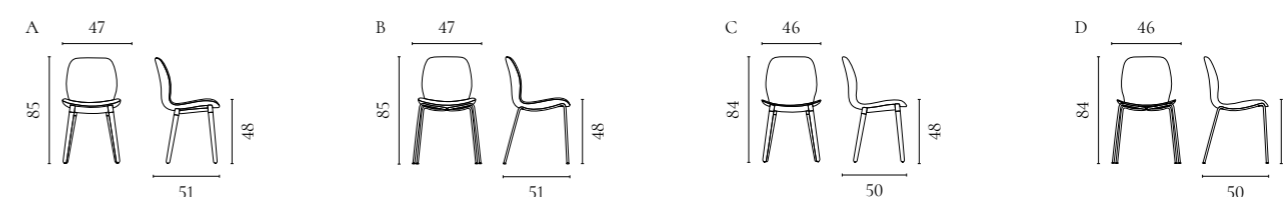

Seed Stuhlserie

Design von *Hans Thyge & Co*

NUMMER	PRODUKTNAME	PRODUKTNUMMER	TIEFE x BREITE x HÖHE	SITZTIEFE x SITZHÖHE
A	Seed Esstischstuhl - Gepolstert/Holzbeine	02-327-15	51 x 47 x 85 cm	44 x 48 cm
B	Seed Esstischstuhl - Gepolstert/Metallbeine	02-327-20	51 x 47 x 85 cm	44 x 48 cm
C	Seed Esstischstuhl - Poly/Holzbeine	02-327-05	50 x 46 x 84 cm	44 x 48 cm
D	Seed Esstischstuhl - Poly/Metallbeine	02-327-10	50 x 46 x 84 cm	44 x 48 cm
E	Seed Esstischstuhl - Poly/Metallbeine und Armlehne	02-327-25	50 x 46 x 84 cm	44 x 48 cm
F	Seed Esstischstuhl - Gepolstert/Metallbeine und Armlehne	02-327-30	51 x 47 x 85 cm	44 x 48 cm