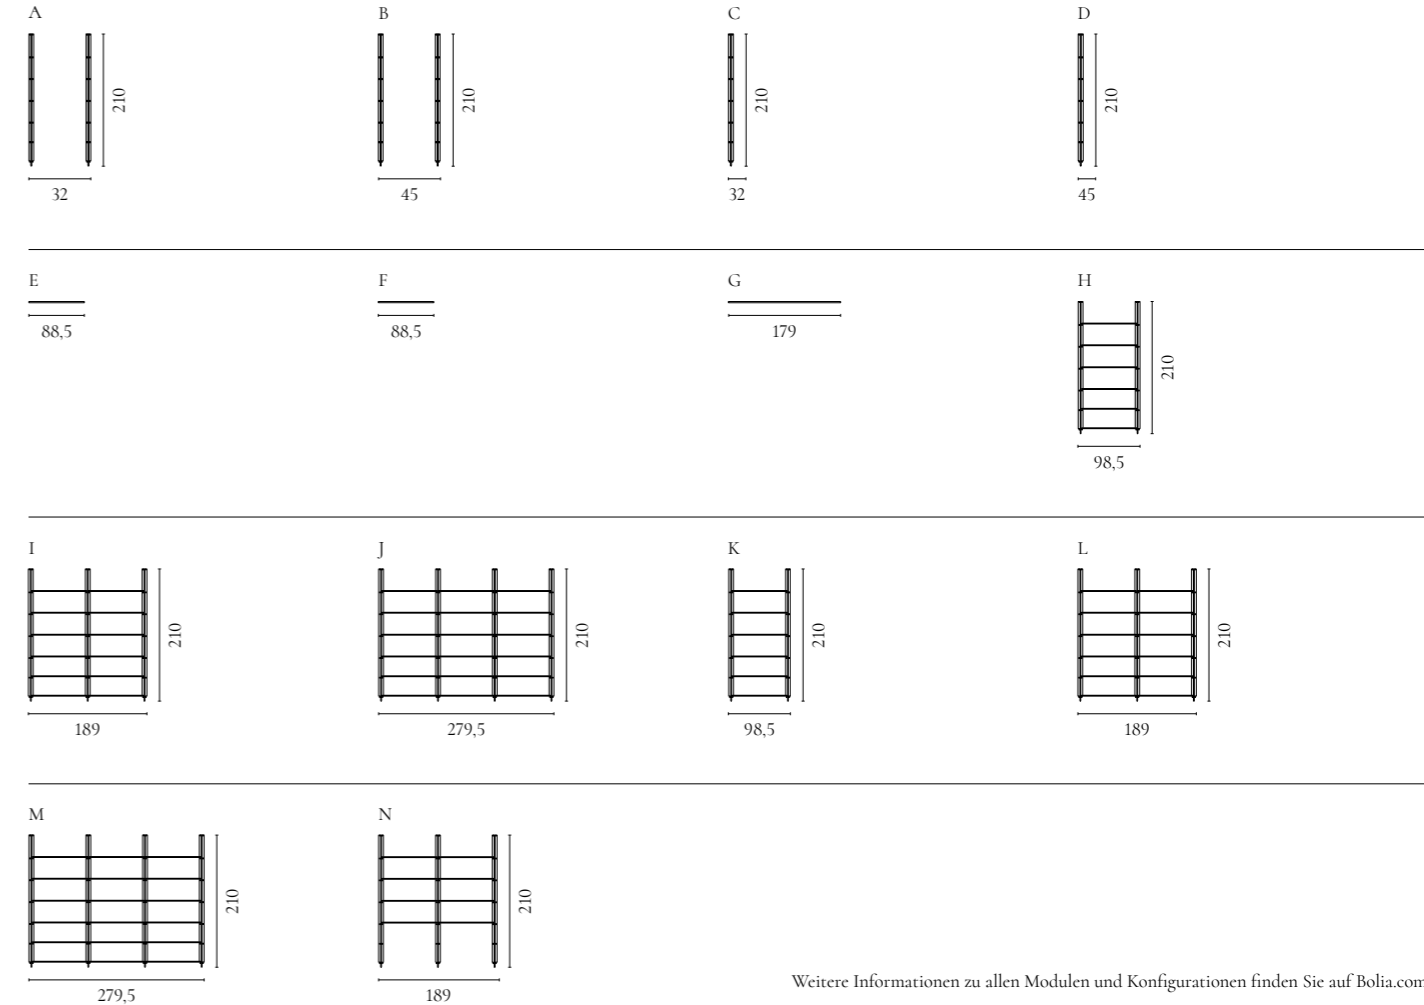

Friedman Aufbewahrungsserie

Design von *Adam Friedman*

NUMMER	PRODUKTNAME	PRODUKTNUMMER	TIEFE x BREITE x HÖHE
A	Friedman Frame Links + Rechts - Schmal	04-153-01	8 x 32 x 210 cm
B	Friedman Frame Links + Rechts - Tief	04-153-02	8 x 45 x 210 cm
C	Friedman Middle Frame - Schmal	04-153-03	8 x 32 x 210 cm
D	Friedman Middle Frame - Tief	04-153-04	8 x 45 x 210 cm
E	Friedman Regalböden - Schmal 3 St.	04-153-05	29 x 88,5 x 1,9 cm
F	Friedman Regalböden - Tief 3 St.	04-153-06	42,7 x 88,5 x 1,9 cm
G	Friedman Schreibtisch	04-153-07	61 x 179 x 1,9 cm
H	Friedman-Kombination 1 x 6 - 6 schmale Regalböden	00-153-01	32 x 98,5 x 210 cm
I	Friedman-Kombination 2 x 6 - 12 schmale Regalböden	00-153-02	32 x 189 x 210 cm
J	Friedman Kombination 3 x 6 - 18 schmale Regalböden	00-153-03	32 x 279,5 x 210 cm
K	Friedman Kombination 1 x 6 - 3 schmale + 3 tiefe Regalböden	00-153-04	45 x 98,5 x 210 cm
L	Friedman-Kombination 2 x 6 - 6 schmale + 6 tiefe Regalböden	00-153-05	45 x 189 x 210 cm
M	Friedman Kombination 3 x 6 - 9 schmal + 9 tiefe Regalböden	00-153-06	45 x 279,5 x 210 cm
N	Friedman Kombination Office	00-153-07	61 x 189 x 210 cm