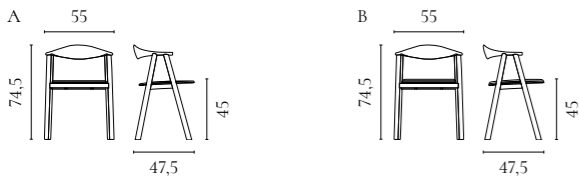

Swing Stuhlserie

Design von *Henrik S. Thomsen*

NUMMER	PRODUKTNAME	PRODUKTNUMMER	TIEFE x BREITE x HÖHE	SITZTIEFE x SITZHÖHE
A	Swing Stuhl	02-103-01	47,5 x 55 x 74,5 cm	44 x 45 cm
B	Swing gepolstert Stuhl	02-103-02	47,5 x 55 x 74,5 cm	44 x 45 cm