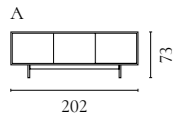

Weitere Informationen zu allen Modulen und Konfigurationen finden Sie auf Bolia.com

Floow Aufbewahrungsserie

Design von *Michael H. Nielsen*

NUMMER	PRODUKTNAME	PRODUKTNUMMER	TIEFE x BREITE x HÖHE
A	Floow Anrichte	04-052-01	50 x 202 x 73 cm
B	Floow Anrichte - Klein	04-052-05	50 x 136 x 73 cm
C	Floow Highboard	04-052-10	45 x 140 x 126 cm