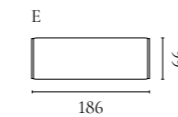

NUMMER	PRODUKTNAME	PRODUKTNUMMER	TIEFE x BREITE x HÖHE
A	Haven Bettrahmen, 166 cm	01-500-01	230 x 166 x 23 cm
B	Haven Bettrahmen, 186 cm	01-500-05	230 x 186 x 23 cm
C	Haven Bettrahmen, 206 cm	01-500-10	230 x 206 x 23 cm
D	Haven Kopfteil, 166 cm	01-500-15	7 x 166 x 66 cm
E	Haven Kopfteil, 186 cm	01-500-20	7 x 186 x 66 cm
F	Haven Kopfteil, 206 cm	01-500-25	7 x 206 x 66 cm