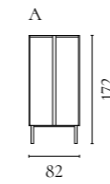

NUMMER	PRODUKTNAME	PRODUKTNUMMER	TIEFE x BREITE x HÖHE
A	Cana Highboard - Hoch	04-150-15	40 x 82 x 172 cm
B	Cana Highboard - Niedrig	04-150-10	40 x 70,6 x 108 cm
C	Cana Anrichte	04-150-05	40 x 159 x 84,4 cm
D	Cana Wandschrank	04-150-20	25 x 61 x 67 cm
E	Cana Dresser, H113 cm	04-150-25	40 x 90 x 113 cm
F	Cana Dresser, H91,5 cm	04-150-30	40 x 75 x 91,5 cm
G	Cana HiFi-Möbel	04-150-35	40 x 128 x 46 cm
H	Cana Nachttisch H20 cm	04-150-40	30 x 47 x 20 cm
I	Cana Nachttisch H36 cm	04-150-45	30 x 47 x 36 cm

Cord Aufbewahrungsserie

Design von *Hertel & Klarhoefer*