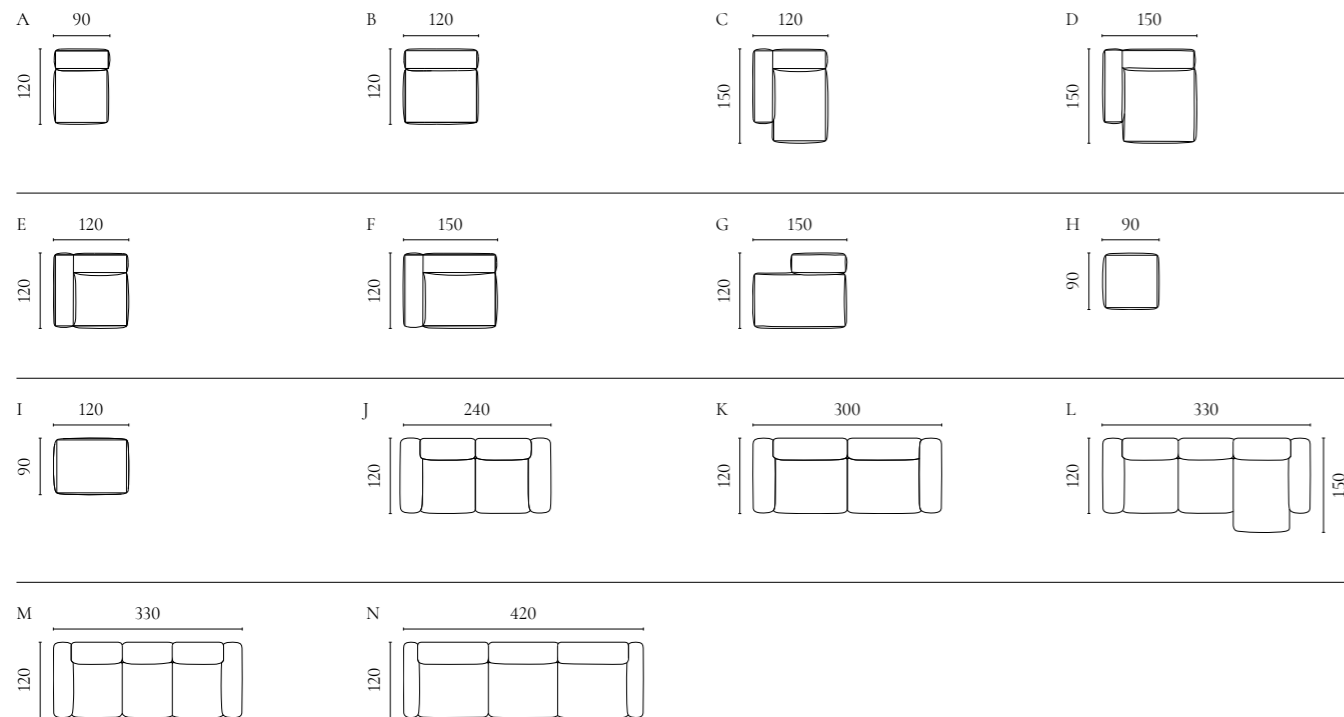

Cosima Modulsofaserie

Design von *kaschkasch*

NUMMER	PRODUKTNAME	PRODUKTNUMMER	TIEFE x BREITE x HÖHE	SITZTIEFE x SITZHÖHE
A	Cosima Rückenmodul - Klein	01-060-01	120 x 90 x 65 cm	90 x 40 cm
B	Cosima Rückenmodul - Groß	01-060-05	120 x 120 x 65 cm	90 x 40 cm
C	Cosima Chaiselongue - Links / Rechts	01-060-11 01-060-12	150 x 120 x 65 cm	120 x 40 cm
D	Cosima Chaiselongue Groß - Links / Rechts	01-060-13 01-060-14	150 x 150 x 65 cm	120 x 40 cm
E	Cosima Eckmodul Klein - Links / Rechts	01-060-16 01-060-17	120 x 120 x 65 cm	90 x 40 cm
F	Cosima Eckmodul Groß - Links / Rechts	01-060-21 01-060-22	120 x 150 x 65 cm	90 x 40 cm
G	Cosima Modul mit Open End - Links / Rechts	01-060-23 01-060-24	120 x 150 x 65 cm	90 x 40 cm
H	Cosima Hocker - Klein	02-098-01	90 x 90 x 40 cm	
I	Cosima Hocker - Groß	02-098-05	90 x 120 x 40 cm	
J	Cosima 2 Module - Kleine Ecke	00-060-01	120 x 240 x 65 cm	90 x 40 cm
K	Cosima 2 Module - Große Ecke	00-060-02	120 x 300 x 65 cm	90 x 40 cm
L	Cosima 3 Module mit Chaiselongue - Rechts / Links	00-060-03 00-060-04	150 x 330 x 65 cm	90 x 40 cm
M	Cosima 3 Module - Klein	00-060-05	120 x 330 x 65 cm	90 x 40 cm
N	Cosima 3 Module - Groß	00-060-06	120 x 420 x 65 cm	90 x 40 cm