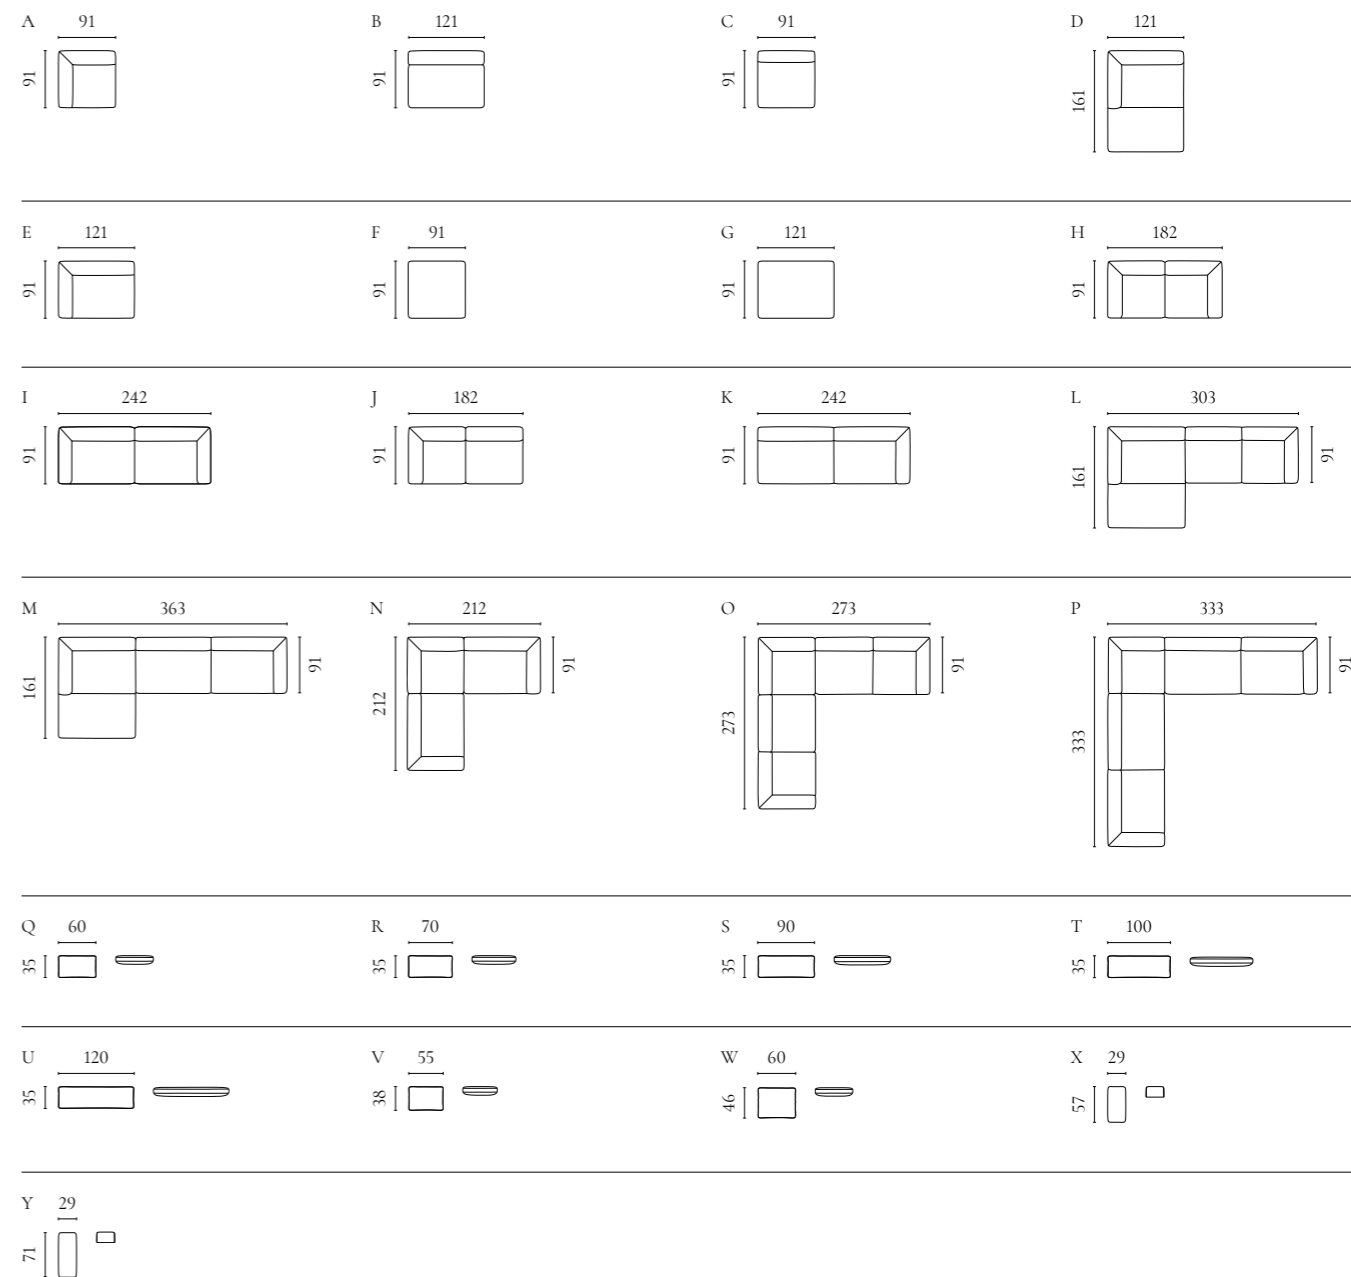

NUMMER	PRODUKTNAME	PRODUKTNUMMER	TIEFE x BREITE x HÖHE	SITZTIEFE x SITZHÖHE
A	Caisa Eckmodul - Links / Rechts	01-081-70 01-081-75	91 x 91 x 73 cm	70 x 44 cm
B	Caisa Rückenmodul - Groß	01-081-80	91 x 121 x 73 cm	70 x 44 cm
C	Caisa Rückenmodul - Klein	01-081-85	91 x 91 x 73 cm	70 x 44 cm
D	Caisa Chaiselongue - Links / Rechts	01-081-50 01-081-55	161 x 121 x 73 cm	70 x 44 cm
E	Caisa Rückenmodul mit Armlehne - Links / Rechts	01-081-60 01-081-65	91 x 121 x 73 cm	70 x 44 cm
F	Caisa Hocker - Klein	02-130-01	91 x 91 x 44 cm	91 x 44 cm
G	Caisa Hocker - Groß	02-130-05	91 x 121 x 44 cm	91 x 44 cm
H	Caisa 2-Sitzer	01-081-01	91 x 182 x 73 cm	70 x 44 cm
I	Caisa 3-Sitzer	01-081-05	91 x 242 x 73 cm	70 x 44 cm
J	Caisa 2-Sitzer Endmodul - Arm Links / Rechts	01-081-10 01-081-15	91 x 182 x 73 cm	70 x 44 cm
K	Caisa 3-Sitzer Endmodul - Arm Links / Rechts	01-081-20 01-081-25	91 x 242 x 73 cm	70 x 44 cm
L	Caisa 3-Sitzer mit Chaiselongue - Links / Rechts	01-081-30 01-081-35	161 x 303 x 73 cm	70 x 44 cm
M	Caisa 4-Sitzer mit Chaiselongue - Links / Rechts	01-081-40 01-081-45	161 x 363 x 73 cm	70 x 44 cm
N	Caisa 5-Sitzer Ecksofa	00-081-01	212 x 212 x 73 cm	70 x 44 cm
O	Caisa 6-Sitzer Ecksofa	00-081-02	273 x 273 x 73 cm	70 x 44 cm
P	Caisa 7-Sitzer Ecksofa	00-081-03	333 x 333 x 73 cm	70 x 44 cm
Q	Caisa Kissen A - 60 x 35 cm	12-066-01	14 x 60 x 35 cm	
R	Caisa Kissen B - 70 x 35 cm	12-066-05	14 x 70 x 35 cm	
S	Caisa Kissen C - 90 x 35 cm	12-066-10	15 x 90 x 35 cm	
T	Caisa Kissen D - 100 x 35 cm	12-066-15	15 x 100 x 35 cm	
U	Caisa Kissen E - 120 x 35 cm	12-066-20	15 x 120 x 35 cm	
V	Caisa Kissen F - 55 x 38 cm	12-066-25	14 x 55 x 38 cm	
W	Caisa Kissen G - 60 x 46 cm	12-066-30	17 x 60 x 46 cm	
X	Caisa Kissen für die Armlehne - Klein	12-066-35	57 x 29 x 17 cm	
Y	Caisa Kissen für die Armlehne - Groß	12-066-40	71 x 29 x 17 cm