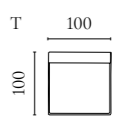

Orlando Modulsofaserie

Design von *Glismand & Rüdiger*