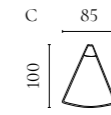

Orlando Modulsofaserie

Design von *Glismand & Rüdiger*