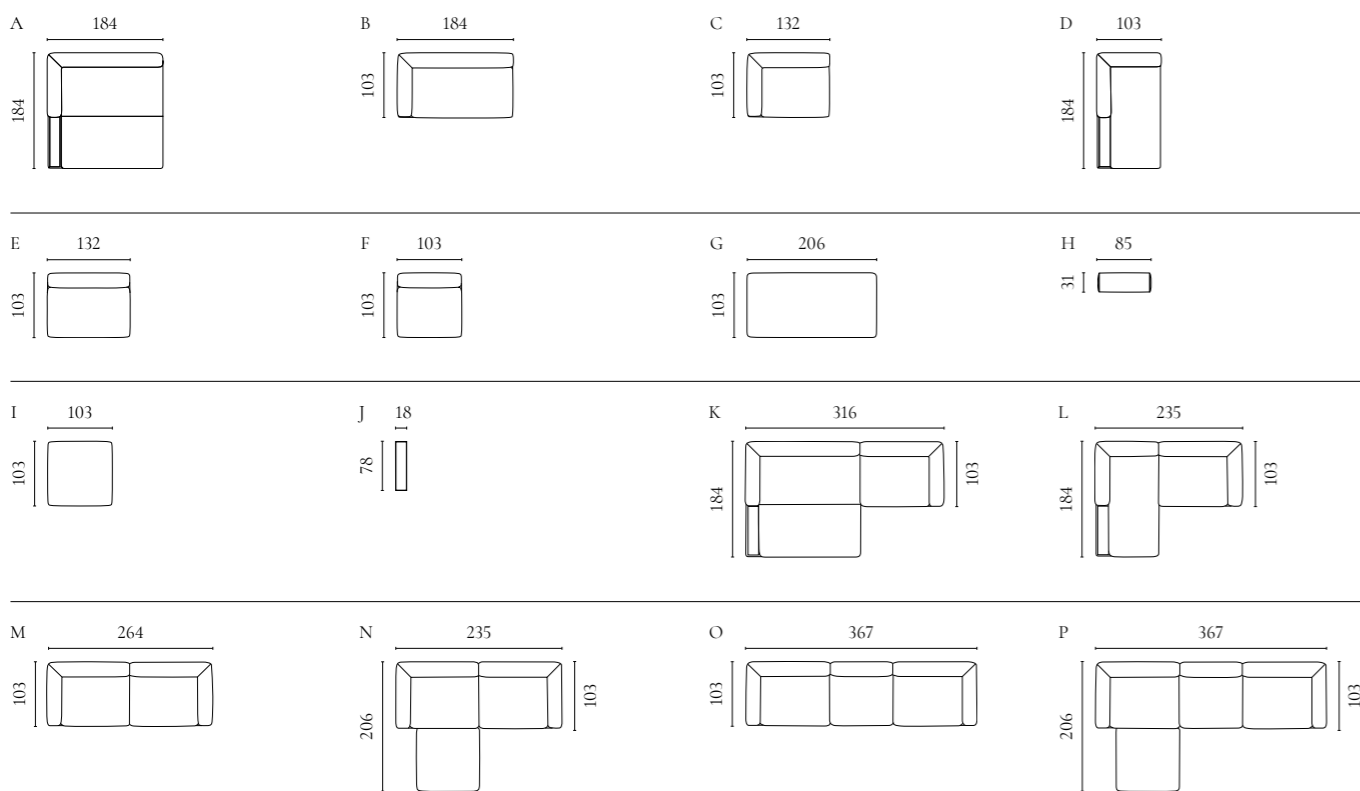

Jerome Modulsofaserie

Design von *kaschkasch*

NUMMER	PRODUKTNAME	PRODUKTNUMMER	TIEFE x BREITE x HÖHE	SITZTIEFE x SITZHÖHE
A	Jerome Lounge Eckmodul mit Armlehne - Links / Rechts	01-080-01 01-080-05	184 x 184 x 70 cm	162 x 47 cm
B	Jerome Eckmodul - Links / Rechts	01-080-06 01-080-07	103 x 184 x 70 cm	82 x 47 cm
C	Jerome Rückenmodul mit Armlehne - Links / Rechts	01-080-10 01-080-15	103 x 132 x 70 cm	82 x 47 cm
D	Jerome Chaiselongue Modul - Links / Rechts	01-080-20 01-080-25	184 x 103 x 70 cm	162 x 47 cm
E	Jerome Rückenmodul - Groß	01-080-30	103 x 132 x 70 cm	82 x 47 cm
F	Jerome Rückenmodul - Klein	01-080-35	103 x 103 x 70 cm	82 x 47 cm
G	Jerome Daybed	01-080-40	103 x 206 x 47 cm	
H	Jerome Daybed Kissen	01-080-45	31 x 85 x 32 cm	
I	Jerome Hocker	02-129-01	103 x 103 x 47 cm	
J	Jerome Tablett	02-129-02	78 x 18 x 3 cm	
K	Jerome 2 Module mit Eck- und Armlehnen - Links / Rechts	00-080-01 00-080-02	184 x 316 x 70 cm	162/82 x 47 cm
L	Jerome 2 Module und Chaiselongue - Links / Rechts	00-080-03 00-080-04	184 x 235 x 70 cm	162 x 82 x 47 cm
M	Jerome 2 Module	00-080-05	103 x 264 x 70 cm	82 x 47 cm
N	Jerome 2 Module mit Hocker - Links / Rechts	00-080-06 00-080-07	206 x 264 x 70 cm	185/82 x 47 cm
O	Jerome 3 Module	00-080-08	103 x 367 x 70 cm	82 x 47 cm
P	Jerome 3 Module mit Hocker - Links / Rechts	00-080-09 00-080-10	206 x 367 x 70 cm	185 x 82 x 47 cm