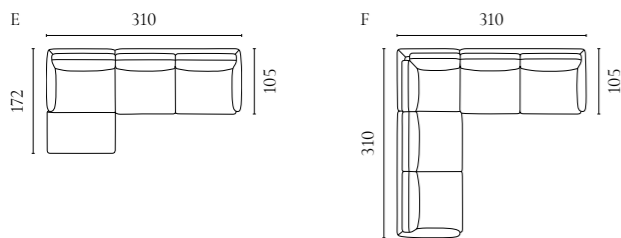

NUMMER	PRODUKTNAME	PRODUKTNUMMER	TIEFE x BREITE x HÖHE	SITZTIEFE x SITZHÖHE
A	Lomi 2-Sitzer	01-083-01	105 x 180 x 75 cm	70 x 44 cm
B	Lomi 2,5-Sitzer	01-083-05	105 x 210 x 75 cm	70 x 44 cm
C	Lomi 3-Sitzer	01-083-10	105 x 254 x 75 cm	70 x 44 cm
D	Lomi Hocker	02-132-01	105 x 72 x 47 cm	47 cm
E	Lomi 2,5-Sitzer mit Chaiselongue links / rechts	01-083-15/20	172 x 310 x 75 cm	134 x 44 cm
F	Lomi Ecksofa	01-083-25	310 x 310 x 75 cm	70 x 44 cm