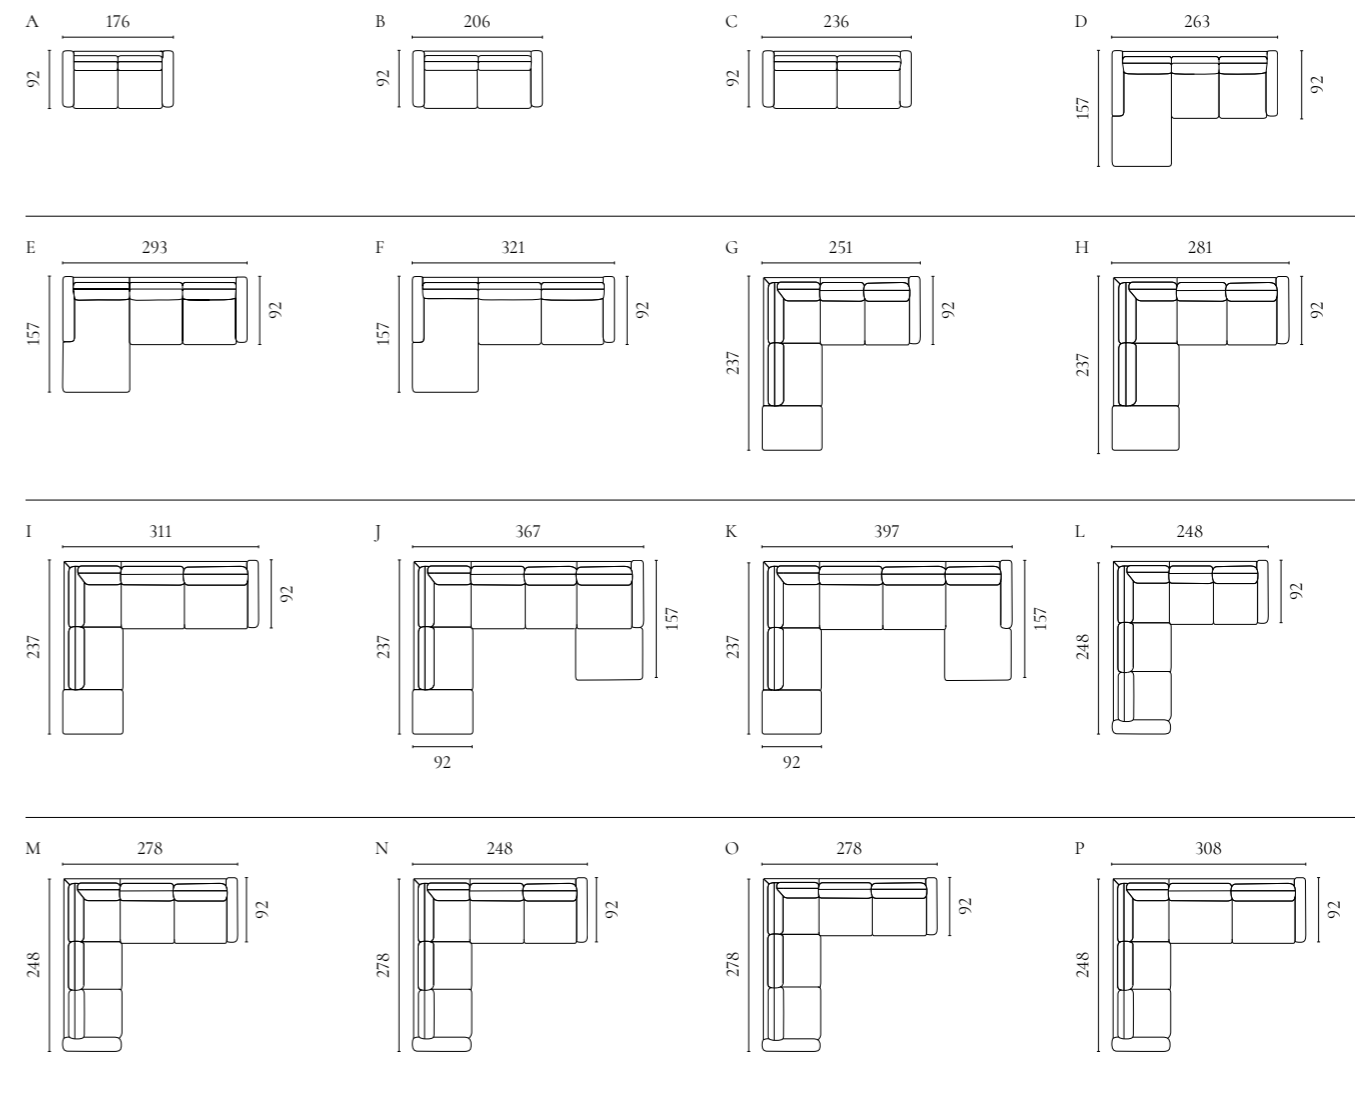

Scandinavia 6-Sitzer Ecksofa (3 Ecke 2½)	01-302-13	92 x 306 x 80 cm	57 x 44 cm
Scandinavia 5-Sitzer Ecksofa mit Chaiselongue Links - Open End Rechts Scandinavia 5-Sitzer Ecksofa mit Chaiselongue Rechts - Open End Links	01-302-10 01-302-11	92 x 337 x 80 cm	57 x 44 cm
Scandinavia 6-Sitzer Ecksofa (2 Ecke 3) mit Chaiselongue Links	01-302-31	92 x 334 x 80 cm	57 x 44 cm
Scandinavia 6-Sitzer Ecksofa (3 Ecke 2) mit Chaiselongue Links	01-302-32	92 x 392 x 80 cm	57 x 44 cm
Scandinavia 6-Sitzer Ecksofa (2 Ecke 3) mit Chaiselongue Rechts	01-302-33	92 x 392 x 80 cm	57 x 44 cm
Scandinavia 6-Sitzer Ecksofa (3 Ecke 2) mit Chaiselongue Rechts	01-302-34	92 x 334 x 80 cm	57 x 44 cm
Scandinavia 2½-Sitzer Schlafsofa mit Chaiselongue rechts - Kaltschaummatratze Scandinavia 2½-Sitzer Schlafsofa mit Chaiselongue rechts - Memory-Foam-Matratze	01-302-49 01-302-51	155 x 286 x 81 cm	
Scandinavia 2,5-Sitzer Schlafsofa mit Chaiselongue rechts - Kaltschaummatratze Scandinavia 2,5-Sitzer Schlafsofa mit Chaiselongue rechts - Memory-Foam-Matratze	01-302-50 01-302-52	155 x 286 x 81 cm	
Scandinavia 3-Sitzer Schlafsofa mit Chaiselongue rechts - Kaltschaummatratze Scandinavia 3-Sitzer Schlafsofa mit Chaiselongue rechts - Memory-Foam-Matratze	01-302-53 01-302-55	155 x 306 x 81 cm