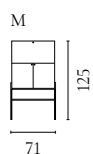

NUMMER	PRODUKTNAME	PRODUKTNUMMER	TIEFE x BREITE x HÖHE
A	Luxe Kommode - 1 Schublade - Low	04-141-01	40 x 71 x 64 cm
B	Luxe Kommode - 2 Schubladen - Low	04-141-10	40 x 71 x 64 cm
C	Luxe Kommode - 1 Schublade - High	04-141-05	40 x 71 x 80 cm
D	Luxe Kommode - 2 Schubladen - High	04-141-15	40 x 71 x 80 cm
E	Luxe Kommode - 4 Schubladen - Low	04-141-20	40 x 71 x 100 cm
F	Luxe Kommode - 4 Schubladen - High	04-141-25	40 x 71 x 125 cm
G	Luxe Hifi - Holztüren	04-141-30	45 x 153 x 44 cm
H	Luxe Hifi - Stofftüren	04-141-35	45 x 153 x 44 cm
I	Luxe Hifi - Wandmontiert	04-141-37	35 x 100 x 19 cm
J	Luxe Lemus Soundsystem	04-141-38	35 x 105 x 19 cm
K	Luxe Kommode - 1 Schublade - Wandmontiert	04-141-40	40 x 68 x 30 cm
L	Luxe Kommode - 2 Schubladen - Wandmontiert	04-141-45	40 x 68 x 30 cm
M	Luxe Barschrank	04-141-50	40 x 71 x 125 cm
N	Luxe Anrichte	04-141-55	45 x 153 x 75 cm
O	Luxe Kommode - 2 Schubladen - Wandmontiert	04-141-60	35 x 100 x 19 cm
P	Luxe Kommode - 1 Schublade - Wandmontiert	04-141-65	40 x 40 x 30 cm
Q	Luxe Kommode - 2 Schubladen - Wandmontiert	04-141-70	40 x 40 x 30 cm
	Luxe Lemus Soundsystem mit Sockel	04-141-39	35 x 108 x 43,5 cm