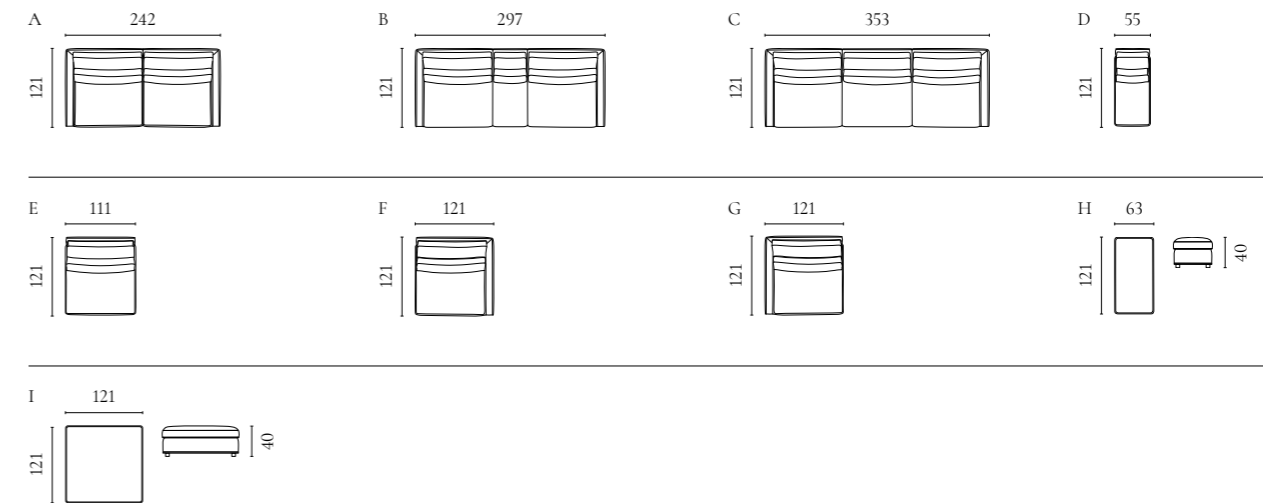

Aya Modularsofaserie

Design von *Says Who*

NUMMER	PRODUKTNAME	PRODUKTNUMMER	TIEFE x BREITE x HÖHE	SITZTIEFE x SITZHÖHE
A	Aya 2 Module	00-088-01	121 x 242 x 60 cm	112 x 40 cm
B	Aya 3 Module mit kleinem Rückenmodul	00-088-02	121 x 297 x 60 cm	112 x 40 cm
C	Aya 3 Module mit großem Rückenmodul	00-088-03	121 x 353 x 60 cm	112 x 40 cm
D	Aya Rückenmodul - Klein	01-088-01	121 x 55 x 60 cm	112 x 40 cm
E	Aya Rückenmodul - Groß	01-088-05	121 x 111 x 60 cm	112 x 40 cm
F	Aya Eckmodul - Rechts	01-088-10	121 x 121 x 60 cm	112 x 40 cm
G	Aya Eckmodul - Links	01-088-15	121 x 121 x 60 cm	112 x 40 cm
H	Aya Hocker - Klein	02-325-01	121 x 63 x 40 cm	
I	Aya Hocker - Groß	02-325-05	121 x 121 x 40 cm	