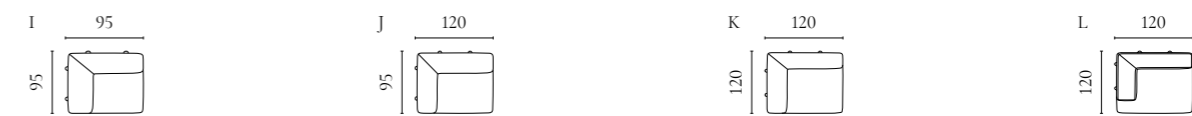

NUMMER	PRODUKTNAME	PRODUKTNUMMER	TIEFE x BREITE x HÖHE	SITZTIEFE x SITZHÖHE
A	Recover Modul (95 x 95)	01-087-20	95 x 95 x 36 cm	95 x 36 cm
B	Recover Modul (120 x 95)	01-087-21	95 x 120 x 36 cm	95 x 36 cm
C	Recover Modul (120 x 120)	01-087-25	120 x 120 x 36 cm	120 x 36 cm
D	Recover Armmodul	01-087-30	70 x 30 x 52 cm	
E	Recover Rückenmodul 95 x 95 cm	01-087-40	95 x 95 x 68 cm	70 x 36 cm
F	Recover Rückenmodul 95 x 120 cm	01-087-45	95 x 120 x 68 cm	70 x 36 cm
G	Recover Rückenmodul 120 x 95 cm	01-087-50	95 x 120 x 68 cm	95 x 36 cm
H	Recover Rückenmodul 120 x 120 cm	01-087-55	120 x 120 x 68 cm	95 x 36 cm
I	Recover Eckmodul 95 x 95 - Links / Rechts	01-087-60 01-087-61	95 x 95 x 68 cm	70 x 36 cm
J	Recover Eckmodul 95 x 120 - Links / Rechts	01-087-62 01-087-63	95 x 120 x 68 cm	70 x 36 cm
K	Recover Eckmodul 120 x 120 - Links / Rechts	01-087-64 01-087-65	120 x 120 x 68 cm	95 x 36 cm
L	Recover Chaiselongue Modul 120 x 120 - Links / Rechts	01-087-66 01-087-67	120 x 120 x 68 cm	95 x 36 cm
M	Recover 3 Module 285 x 95	00-087-01	95 x 285 x 68 cm	70 x 36 cm
N	Recover 2 Module 240 x 95	00-087-02	95 x 240 x 68 cm	70 x 36 cm
O	Recover 3 Module 335 x 95	00-087-05	95 x 335 x 68 cm	70 x 36 cm
P	Recover 2 Module 240 x 120	00-087-06	120 x 240 x 68 cm	70 x 36 cm