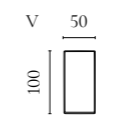

Orlando Modulsofaserie

Design von *Glismand & Rüdiger*