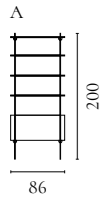

Weitere Informationen zu allen Modulen und Konfigurationen finden Sie auf Bolia.com

Floow Aufbewahrungsserie

Design von *Michael H. Nielsen*

NUMMER	PRODUKTNAME	PRODUKTNUMMER	TIEFE x BREITE x HÖHE
A	Floow Anrichte	04-052-01	50 x 202 x 73 cm
B	Floow Anrichte - Klein	04-052-05	50 x 136 x 73 cm
C	Floow Highboard	04-052-10	45 x 140 x 126 cm