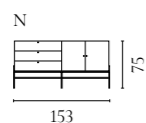

NUMMER	PRODUKTNAME	PRODUKTNUMMER	TIEFE x BREITE x HÖHE
A	Luxe Kommode - 1 Schublade - Low	04-141-01	40 x 71 x 64 cm
B	Luxe Kommode - 2 Schubladen - Low	04-141-10	40 x 71 x 64 cm
C	Luxe Kommode - 1 Schublade - High	04-141-05	40 x 71 x 80 cm
D	Luxe Kommode - 2 Schubladen - High	04-141-15	40 x 71 x 80 cm
E	Luxe Kommode - 4 Schubladen - Low	04-141-20	40 x 71 x 100 cm
F	Luxe Kommode - 4 Schubladen - High	04-141-25	40 x 71 x 125 cm
G	Luxe Hifi - Holztüren	04-141-30	45 x 153 x 44 cm
H	Luxe Hifi - Stofftüren	04-141-35	45 x 153 x 44 cm
I	Luxe Hifi - Wandmontiert	04-141-37	35 x 100 x 19 cm
J	Luxe Lemus Soundsystem	04-141-38	35 x 105 x 19 cm
K	Luxe Kommode - 1 Schublade - Wandmontiert	04-141-40	40 x 68 x 30 cm
L	Luxe Kommode - 2 Schubladen - Wandmontiert	04-141-45	40 x 68 x 30 cm
M	Luxe Barschrank	04-141-50	40 x 71 x 125 cm
N	Luxe Anrichte	04-141-55	45 x 153 x 75 cm
O	Luxe Kommode - 2 Schubladen - Wandmontiert	04-141-60	35 x 100 x 19 cm
P	Luxe Kommode - 1 Schublade - Wandmontiert	04-141-65	40 x 40 x 30 cm
Q	Luxe Kommode - 2 Schubladen - Wandmontiert	04-141-70	40 x 40 x 30 cm
	Luxe Lemus Soundsystem mit Sockel	04-141-39	35 x 108 x 43,5 cm