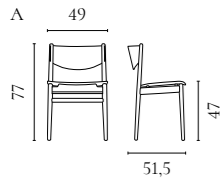

Apelle Stuhlserie

Design von *Busetti Garuti Redaelli*

NUMMER	PRODUKTNAME	PRODUKTNUMMER	TIEFE x BREITE x HÖHE	SITZTIEFE x SITZHÖHE
A	Apelle Stuhl	02-318-05	51,5 x 49 x 77 cm	43 x 47 cm

C3 Stuhlserie

Design von *Glismand & Rüdiger*

NUMMER	PRODUKTNAME	PRODUKTNUMMER	TIEFE x BREITE x HÖHE	SITZTIEFE x SITZHÖHE
A	C3 Stuhl	02-019-20	55 x 62 x 79 cm	44 x 45 cm
B	C3 Stuhl mit gepolsterten Beinen	02-019-25	55 x 62 x 79 cm	44 x 45 cm
C	C3 Sessel	02-019-01	70 x 70 x 74 cm	50 x 42,5 cm
D	C3 Schreibtischstuhl	02-019-30	68 x 62 x 74,5	44 x 40,5 cm

Chicago Stuhlserie

Design von *Bolia Design Team*

NUMMER	PRODUKTNAME	PRODUKTNUMMER	TIEFE x BREITE x HÖHE	SITZTIEFE x SITZHÖHE
A	Chicago Stuhl mit Armlehnen	02-043-01	54 x 56 x 78 cm	43 x 46 cm
B	Chicago Stuhl	02-043-02	49 x 46 x 78 cm	45 x 46 cm

Kimono Stuhlserie

Design von *Pascal Bosetti*

NUMMER	PRODUKTNAME	PRODUKTNUMMER	TIEFE x BREITE x HÖHE	SITZTIEFE x SITZHÖHE
A	Kimono Stuhl	02-309-01	63,5 x 70 x 81 cm	45 x 50 cm