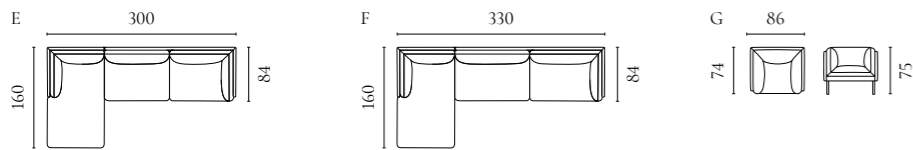

NUMMER	PRODUKTNAME	PRODUKTNUMMER	TIEFE x BREITE x HÖHE	SITZTIEFE x SITZHÖHE
A	Paste 2-Sitzer	01-085-01	84 x 180 x 76 cm	60 x 42 cm
B	Paste 2,5-Sitzer	01-085-05	84 x 210 x 76 cm	60 x 42 cm
C	Paste 3-Sitzer	01-085-10*	84 x 240 x 76 cm	60 x 42 cm
D	Paste 3-Sitzer mit Chaiselongue Links / Rechts	01-085-20 01-085-25	160 x 270 x 76 cm	60 x 42 cm
E	Paste 3,5-Sitzer mit Chaiselongue Links / Rechts	01-085-30 01-085-35	160 x 300 x 76 cm	60 x 42 cm
F	Paste 4-Sitzer mit Chaiselongue Links / Rechts	01-085-40 01-085-45	166 x 330 x 76 cm	60 x 42 cm
G	Paste Sessel	02-085-30	74 x 86 x 75 cm	42 cm
H	Paste Hocker	02-085-35	48 x 68 x 42 cm	42 cm
I	Paste Hocker - Klein	02-085-10	90 x 70 x 42 cm	42 cm
J	Paste Hocker - Groß	02-085-20	90 x 90 x 42 cm	42 cm