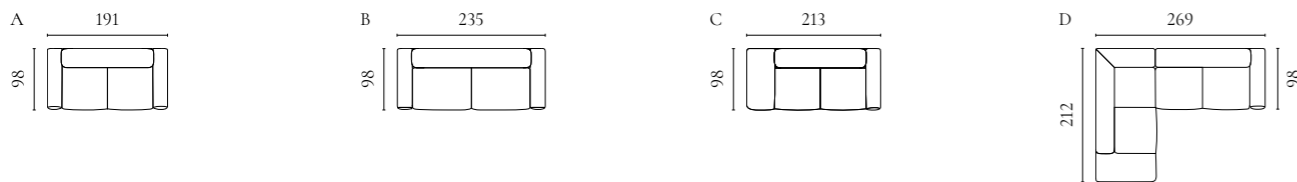

Hannah Sofaserie

Design von *Bolia Design Team*

NUMMER	PRODUKTNAME	PRODUKTNUMMER	TIEFE x BREITE x HÖHE	SITZTIEFE x SITZHÖHE
A	Hannah 2-Sitzer	01-046-05	98 x 191 x 72 cm	62 x 43 cm
B	Hannah 3-Sitzer	01-046-10	98 x 235 x 72 cm	62 x 43 cm
C	Hannah 2,5 Sitzer mit Open End - Links / Rechts	01-046-01 01-046-15	98 x 213 x 72 cm	62 x 43 cm
D	Hannah 6-Sitzer Ecksofa mit Open End - Links / Rechts	01-046-20 01-046-25	212 x 269 x 72 cm	62 x 43 cm
E	Hannah 7-Sitzer Ecksofa mit Open End - Links / Rechts	01-046-30 01-046-35	285 x 269 x 72 cm	62 x 43 cm
F	Hannah 8-Sitzer Ecksofa (3 Ecke 2) mit Open End - Rechts	01-046-36	309 x 291 x 72 cm	62 x 43 cm
G	Hannah 8-Sitzer Ecksofa (2 Ecke 3) mit Open End - Rechts	01-046-38	291 x 309 x 72 cm	62 x 43 cm
H	Sepia 7-Sitzer Ecksofa (2 Ecke 2)	01-046-40	269 x 269 x 72 cm	62 x 43 cm
I	Hannah 8-Sitzer Ecksofa (2 Ecke 3)	01-046-45	269 x 309 x 72 cm	62 x 43 cm
J	Hannah 8-Sitzer Ecksofa (3 Ecke 2)	01-046-50	309 x 269 x 72 cm	62 x 43 cm
K	Hannah 9-Sitzer Ecksofa (3 Ecke 3)	01-046-55	309 x 309 x 72 cm	62 x 43 cm
L	Hannah Hocker - 70	02-046-40	62 x 70 x 43 cm	43 cm
M	Hannah Hocker - 120	02-046-45	62 x 120 x 43 cm	43 cm