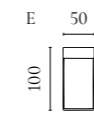

Orlando Modulsofaserie

Design von *Glismand & Rüdiger*