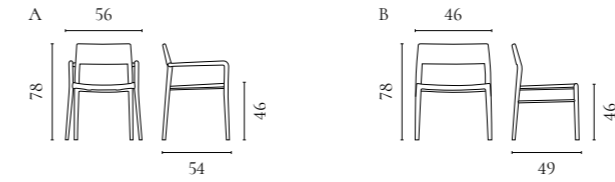

NUMMER	PRODUKTNAME	PRODUKTNUMMER	TIEFE x BREITE x HÖHE	SITZTIEFE x SITZHÖHE
A	Chicago Stuhl mit Armlehnen	02-043-01	54 x 56 x 78 cm	43 x 46 cm
B	Chicago Stuhl	02-043-02	49 x 46 x 78 cm	45 x 46 cm

Kimono Stuhlserie

Design von *Pascal Bosetti*