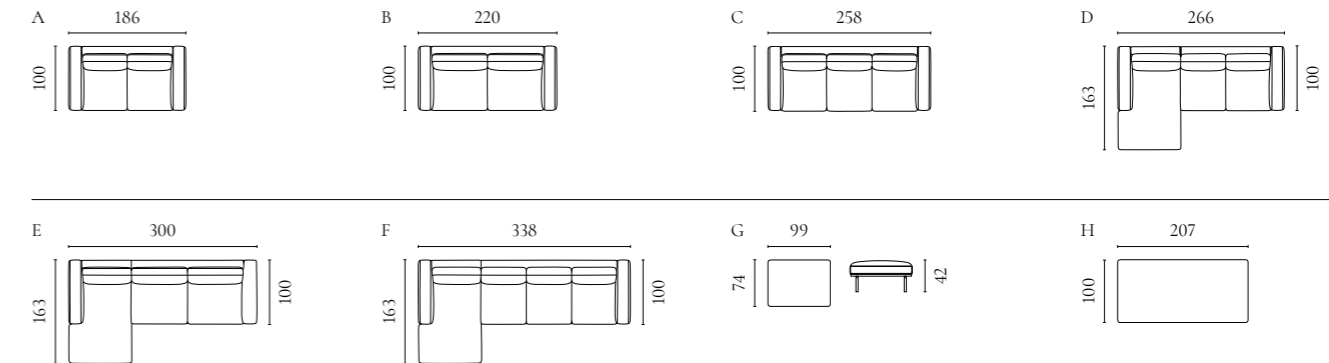

Elton Sofaserie

Design von *Glismand & Rüdiger*

NUMMER	PRODUKTNAME	PRODUKTNUMMER	TIEFE x BREITE x HÖHE	SITZTIEFE x SITZHÖHE
A	Elton 2-Sitzer	01-030-01	100 x 186 x 77 cm	60 x 42 cm
B	Elton 2,5-Sitzer	01-030-05	100 x 220 x 77 cm	60 x 42 cm
C	Elton 3-Sitzer	01-030-10	100 x 258 x 77 cm	60 x 42 cm
D	Elton 3-Sitzer Chaiselongue links / rechts	01-030-20 01-030-25	163 x 266 x 77 cm	60 x 42 cm
E	Elton 3,5-Sitzer mit Chaiselongue links / rechts	01-030-30 01-030-35	163 x 300 x 77 cm	60 x 42 cm
F	Elton 4-Sitzer mit Chaiselongue links / rechts	01-030-40 01-030-45	163 x 338 x 77 cm	60 x 42 cm
G	Elton Fußhocker	02-030-35	74 x 99 x 42 cm	42 cm
H	Elton Daybed	02-030-10	100 x 207 x 42 cm	