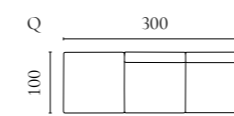

Orlando Modulsofaserie

Design von *Glismand & Rüdiger*