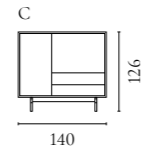

Weitere Informationen zu allen Modulen und Konfigurationen finden Sie auf Bolia.com

Floow Aufbewahrungsserie

Design von *Michael H. Nielsen*

NUMMER	PRODUKTNAME	PRODUKTNUMMER	TIEFE x BREITE x HÖHE
A	Floow Anrichte	04-052-01	50 x 202 x 73 cm
B	Floow Anrichte - Klein	04-052-05	50 x 136 x 73 cm
C	Floow Highboard	04-052-10	45 x 140 x 126 cm