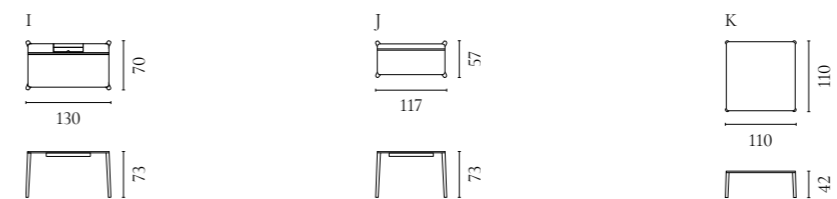

Graceful Tischserie

Design von *Michael H. Nielsen*

NUMMER	PRODUKTNAME	PRODUKTNUMMER	TIEFE x BREITE x HÖHE
A	Graceful Tisch 95 x 160 cm - 30 mm	03-114-01	95 x 160 (260) x 74 cm
B	Graceful Tisch 95 x 180 cm - 30 mm	03-114-05	95 x 180 (280) x 74 cm
C	Graceful Tisch 95 x 200 cm - 30 mm	03-114-10	95 x 200 (300) x 74 cm
D	Graceful Tisch 95 x 220 cm - 40 mm	03-114-15	95 x 220 (320) x 75 cm
E	Graceful Tisch 130 x 130	03-114-17	130 x 130 x 75 cm
F	Graceful Tisch Einsatzplatte 2 Stck. - 30 mm	03-114-20	95 x 50 x 3 cm
G	Graceful Tisch Einsatzplatte 2 Stck. - 40 mm	03-114-25	95 x 50 x 4 cm
H	Graceful Tisch Verbindungsplatte 1 Stck. - 30 mm	03-114-18	130 x 70 x 3 cm
I	Graceful Schreibtisch 130 x 70, H73 cm	03-114-30	70 x 130 x 73 cm
J	Graceful Schreibtisch 117 x 57 - H73 cm	03-114-35	57 x 117 x 73 cm
K	Graceful Couchtisch	03-114-40	110 x 110 x 42 cm