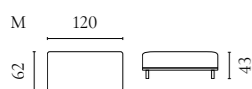

NUMMER	PRODUKTNAME	PRODUKTNUMMER	TIEFE x BREITE x HÖHE	SITZTIEFE x SITZHÖHE
A	Hannah 2-Sitzer	01-046-05	98 x 191 x 72 cm	62 x 43 cm
B	Hannah 3-Sitzer	01-046-10	98 x 235 x 72 cm	62 x 43 cm
C	Hannah 2,5 Sitzer mit Open End - Links / Rechts	01-046-01 01-046-15	98 x 213 x 72 cm	62 x 43 cm
D	Hannah 6-Sitzer Ecksofa mit Open End - Links / Rechts	01-046-20 01-046-25	212 x 269 x 72 cm	62 x 43 cm
E	Hannah 7-Sitzer Ecksofa mit Open End - Links / Rechts	01-046-30 01-046-35	285 x 269 x 72 cm	62 x 43 cm
F	Hannah 8-Sitzer Ecksofa (3 Ecke 2) mit Open End - Rechts	01-046-36	309 x 291 x 72 cm	62 x 43 cm
G	Hannah 8-Sitzer Ecksofa (2 Ecke 3) mit Open End - Rechts	01-046-38	291 x 309 x 72 cm	62 x 43 cm
H	Sepia 7-Sitzer Ecksofa (2 Ecke 2)	01-046-40	269 x 269 x 72 cm	62 x 43 cm
I	Hannah 8-Sitzer Ecksofa (2 Ecke 3)	01-046-45	269 x 309 x 72 cm	62 x 43 cm
J	Hannah 8-Sitzer Ecksofa (3 Ecke 2)	01-046-50	309 x 269 x 72 cm	62 x 43 cm
K	Hannah 9-Sitzer Ecksofa (3 Ecke 3)	01-046-55	309 x 309 x 72 cm	62 x 43 cm
L	Hannah Hocker - 70	02-046-40	62 x 70 x 43 cm	43 cm
M	Hannah Hocker - 120	02-046-45	62 x 120 x 43 cm	43 cm