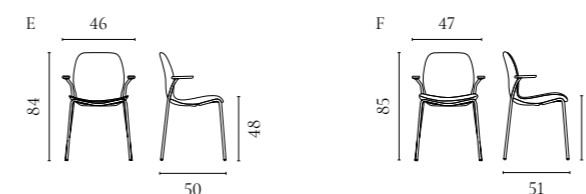

NUMMER	PRODUKTNAME	PRODUKTNUMMER	TIEFE x BREITE x HÖHE	SITZTIEFE x SITZHÖHE
A	Seed Esstischstuhl - Gepolstert/Holzbeine	02-327-15	51 x 47 x 85 cm	44 x 48 cm
B	Seed Esstischstuhl - Gepolstert/Metallbeine	02-327-20	51 x 47 x 85 cm	44 x 48 cm
C	Seed Esstischstuhl - Poly/Holzbeine	02-327-05	50 x 46 x 84 cm	44 x 48 cm
D	Seed Esstischstuhl - Poly/Metallbeine	02-327-10	50 x 46 x 84 cm	44 x 48 cm
E	Seed Esstischstuhl - Poly/Metallbeine und Armlehne	02-327-25	50 x 46 x 84 cm	44 x 48 cm
F	Seed Esstischstuhl - Gepolstert/Metallbeine und Armlehne	02-327-30	51 x 47 x 85 cm	44 x 48 cm