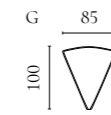

Orlando Modulsofaserie

Design von *Glismand & Rüdiger*