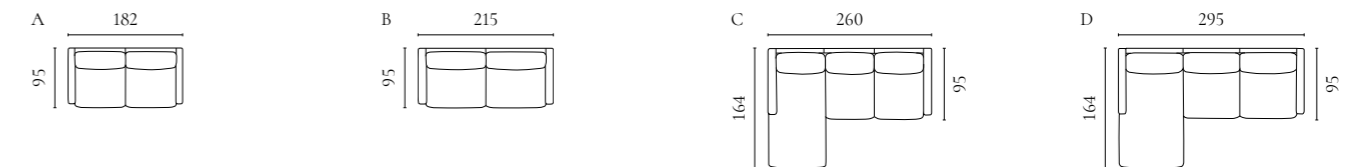

North Sofaserie

Design von *Glismand & Rüdiger*

NUMMER	PRODUKTNAME	PRODUKTNUMMER	TIEFE x BREITE x HÖHE	SITZTIEFE x HÖHE
A	North 2,5-Sitzer	01-004-50	95 x 182 x 81 cm	64 x 45 cm
B	North 3-Sitzer	01-004-55	95 x 215 x 81 cm	64 x 45 cm
C	North 3-Sitzer mit Chaiselongue - Links/Rechts	01-004-60 01-004-65	164 x 260 x 81 cm	64 x 45 cm
D	North 4-Sitzer mit Chaiselongue - Links/Rechts	01-004-70 01-004-75	164 x 295 x 81 cm	64 x 45 cm
E	North 7-Sitzer Ecksofa (3 Ecke 3)	01-004-80	304 x 304 x 81 cm	64 x 45 cm
F	North 6-Sitzer Ecksofa (2,5 Ecke 2,5)	01-004-85	271 x 271 x 81 cm	64 x 45 cm
G	North 6-Sitzer Ecksofa (2,5 Ecke 3) / (3 Ecke 2,5)	01-004-90 01-004-95	271 x 304 x 81 cm	64 x 45 cm
H	North Hocker 70	02-004-25	70 x 72 x 45 cm	45 cm
I	North Fußhocker 90	02-004-30	90 x 94 x 45 cm	45 cm