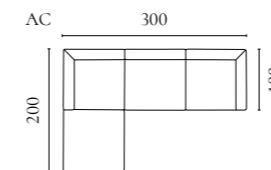

Orlando Modulsofaserie

Design von *Glismand & Rüdiger*