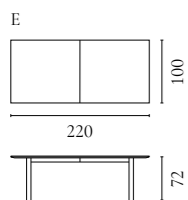

NUMMER	PRODUKTNAME	PRODUKTNUMMER	TIEFE x BREITE x HÖHE
A	Nord Bank 160	02-111-02	40 x 160 x 45 cm
B	Nord Bank 200	02-111-04	40 x 200 x 45 cm
C	Nord Bank 90	02-111-07	40 x 90 x 45 cm
D	Nord Tisch 180	03-033-65	100 x 180 (330) x 72 cm
E	Nord Tisch 220	03-033-70	100 x 220 (420) x 72 cm