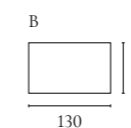

NUMMER	PRODUKTNAME	PRODUKTNUMMER	TIEFE x BREITE x HÖHE
A	Link Tisch 80 x 80 cm	03-129-01	80 x 80 x 71,3 cm
B	Link Tisch 80 x 130 cm	03-129-05	130 x 80 x 71,3 cm
C	Link Tisch 90 x 180 cm	03-129-20	180 x 90 x 71,3 cm
D	Link Tisch 90 x 240 cm	03-129-25	240 x 90 x 71,3 cm
E	Link Tisch 130 x 130 cm	03-129-30	130 x 130 x 71,3 cm
F	Link Tisch 80 x 80 cm	c03-129-01#2	4,5 x 78,6 x 70 cm
G	Link Tisch 80 x 130 cm	c03-129-05#2	4,5 x 78,6 x 70 cm
H	Link Tisch 90 x 180 cm	c03-129-20#2	4,5 x 88,6 x 70 cm
I	Link Tisch 90 x 240 cm	c03-129-25#2	4,5 x 88,6 x 70 cm
J	Link Tisch 130 x 130 cm	c03-129-30#2	4,5 x 128,6 x 70 cm