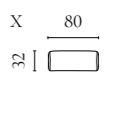

Orlando Modulsofaserie

Design von *Glismand & Rüdiger*