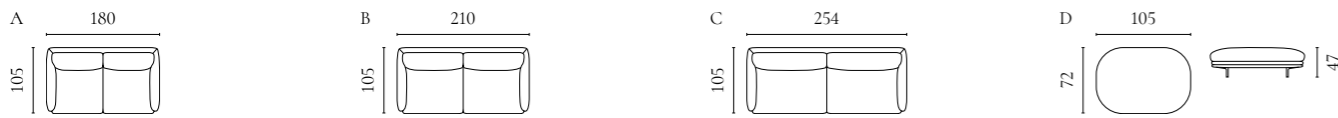

NUMMER	PRODUKTNAME	PRODUKTNUMMER	TIEFE x BREITE x HÖHE	SITZTIEFE x SITZHÖHE
A	Lomi 2-Sitzer	01-083-01	105 x 180 x 75 cm	70 x 44 cm
B	Lomi 2,5-Sitzer	01-083-05	105 x 210 x 75 cm	70 x 44 cm
C	Lomi 3-Sitzer	01-083-10	105 x 254 x 75 cm	70 x 44 cm
D	Lomi Hocker	02-132-01	105 x 72 x 47 cm	47 cm
E	Lomi 2,5-Sitzer mit Chaiselongue links / rechts	01-083-15/20	172 x 310 x 75 cm	134 x 44 cm
F	Lomi Ecksofa	01-083-25	310 x 310 x 75 cm	70 x 44 cm