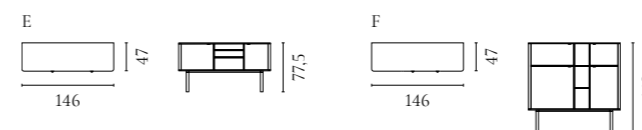

NUMMER	PRODUKTNAME	PRODUKTNUMMER	TIEFE x BREITE x HÖHE
A	Yacht Tisch 210 cm	03-096-06	100 x 210 (410) x 74 cm
B	Yacht Tisch Ø122	03-096-07	Ø122 (222) x 74 cm
C	Yacht Tisch Einsatzplatte - 1 Steck.	03-096-09	50 x 100 x 2,5 cm
D	Yacht Tisch Ø122 Einsatzplatte - 1 Steck.	03-096-11	50 x 122 x 2,5 cm
E	Yacht Anrichte	04-151-05	47 x 146 x 77,5 cm
F	Yacht Highboard	04-151-10	47 x 146 x 142 cm