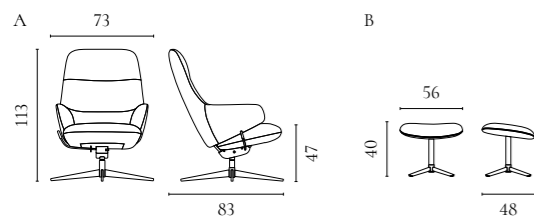

Turned Tisch

Design von *Bolia Design Team*

NUMMER	PRODUKTNAME	PRODUKTNUMMER	TIEFE x BREITE x HÖHE
A	Turned Tisch Ø 75 cm	03-128-01	Ø75 x 70,5 cm