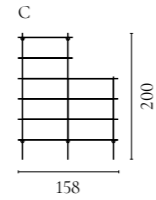

Weitere Informationen zu allen Modulen und Konfigurationen finden Sie auf Bolia.com

Floow Aufbewahrungsserie

Design von *Michael H. Nielsen*

NUMMER	PRODUKTNAME	PRODUKTNUMMER	TIEFE x BREITE x HÖHE
A	Floow Anrichte	04-052-01	50 x 202 x 73 cm
B	Floow Anrichte - Klein	04-052-05	50 x 136 x 73 cm
C	Floow Highboard	04-052-10	45 x 140 x 126 cm