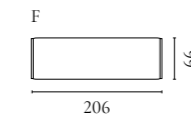

NUMMER	PRODUKTNAME	PRODUKTNUMMER	TIEFE x BREITE x HÖHE
A	Haven Bettrahmen, 166 cm	01-500-01	230 x 166 x 23 cm
B	Haven Bettrahmen, 186 cm	01-500-05	230 x 186 x 23 cm
C	Haven Bettrahmen, 206 cm	01-500-10	230 x 206 x 23 cm
D	Haven Kopfteil, 166 cm	01-500-15	7 x 166 x 66 cm
E	Haven Kopfteil, 186 cm	01-500-20	7 x 186 x 66 cm
F	Haven Kopfteil, 206 cm	01-500-25	7 x 206 x 66 cm