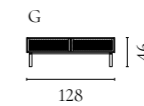

NUMMER	PRODUKTNAME	PRODUKTNUMMER	TIEFE x BREITE x HÖHE
A	Cana Highboard - Hoch	04-150-15	40 x 82 x 172 cm
B	Cana Highboard - Niedrig	04-150-10	40 x 70,6 x 108 cm
C	Cana Anrichte	04-150-05	40 x 159 x 84,4 cm
D	Cana Wandschrank	04-150-20	25 x 61 x 67 cm
E	Cana Dresser, H113 cm	04-150-25	40 x 90 x 113 cm
F	Cana Dresser, H91,5 cm	04-150-30	40 x 75 x 91,5 cm
G	Cana HiFi-Möbel	04-150-35	40 x 128 x 46 cm
H	Cana Nachttisch H20 cm	04-150-40	30 x 47 x 20 cm
I	Cana Nachttisch H36 cm	04-150-45	30 x 47 x 36 cm

Cord Aufbewahrungsserie

Design von *Hertel & Klarhoefer*