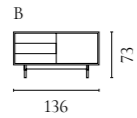

Weitere Informationen zu allen Modulen und Konfigurationen finden Sie auf Bolia.com

Floow Aufbewahrungsserie

Design von *Michael H. Nielsen*

NUMMER	PRODUKTNAME	PRODUKTNUMMER	TIEFE x BREITE x HÖHE
A	Floow Anrichte	04-052-01	50 x 202 x 73 cm
B	Floow Anrichte - Klein	04-052-05	50 x 136 x 73 cm
C	Floow Highboard	04-052-10	45 x 140 x 126 cm