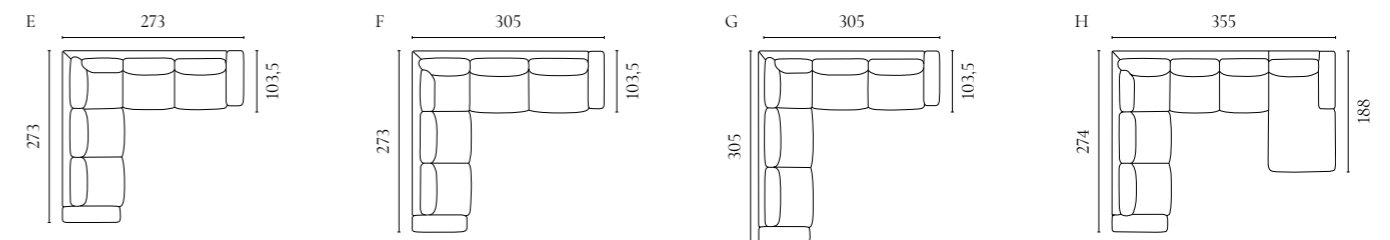

Sepia Sofaserie

Design von *Glismand & Rüdiger*

NUMMER	PRODUKTNAME	PRODUKTNUMMER	TIEFE x BREITE x HÖHE	SITZTIEFE x SITZHÖHE
A	Sepia 2,5-Sitzer	01-012-12"	103,5 x 207 x 70 cm	60 x 40 cm
B	Sepia 3-Sitzer mit Chaiselongue - Links / Rechts	01-012-18 01-012-19	188 x 285 x 70 cm	60 x 40 cm
C	Sepia 4-Sitzer mit Chaiselongue - Links / Rechts	01-012-23 01-012-24	188 x 320 x 70 cm	60 x 40 cm
D	Sepia 3-Sitzer	01-012-27	103,5 x 238 x 70 cm	60 x 40 cm
E	Sepia 6-Sitzer Ecksofa (2,5 Ecke 2,5)	01-012-32	273 x 273 x 70 cm	60 x 40 cm
F	Sepia 6-Sitzer Ecksofa (2,5 Ecke 3) / (3 Ecke 2,5)	01-012-38 01-012-39	273 x 305 x 70 cm	60 x 40 cm
G	Sepia 7-Sitzer Ecksofa (3 Ecke 3)	01-012-52	96 x 305 x 70 cm	60 x 40 cm
H	Sepia 7-Sitzer Ecksofa mit Chaiselongue Links / Rechts	01-012-58 01-012-59	96 x 274/355/188 x 70 cm	60 x 40 cm
I	Sepia 5-Sitzer mit Open End - Links / Rechts	01-012-60 01-012-61	236 x 281 x 70 cm	60 x 40 cm
J	Sepia 6-Sitzer Ecksofa mit Open End - Links / Rechts	01-012-62 01-012-63	236 x 313 x 70 cm	60 x 40 cm
K	Sepia Hocker 70	02-025-07	70 x 70 x 43 cm	40 cm
L	Sepia Hocker 90	02-025-12	90 x 90 x 43 cm	40 cm
M	Sepia Hocker 70 mit Aufbewahrung	02-025-17	70 x 70 x 43 cm	40 cm
N	Sepia Hocker 90 mit Aufbewahrung	02-025-22	90 x 90 x 43 cm	40 cm