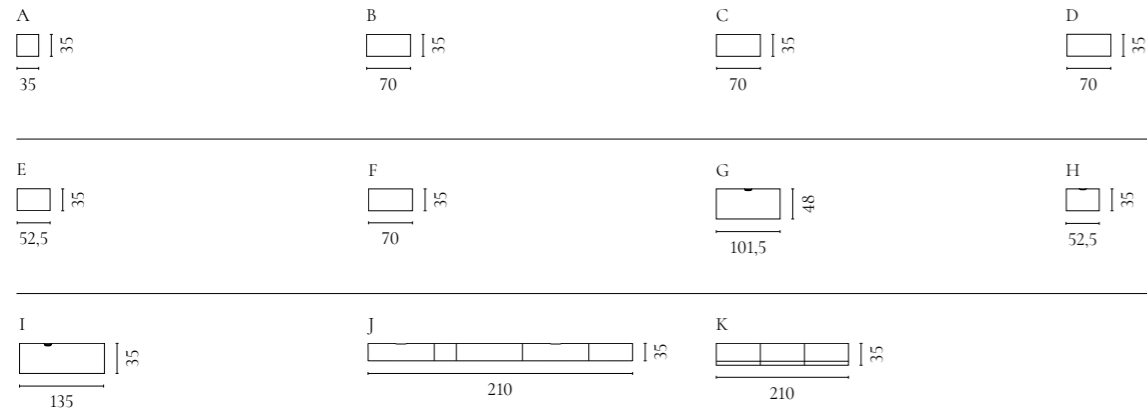

Case Aufbewahrungsserie

Design von *OOOJA*

NUMMER	PRODUKTNAME	PRODUKTNUMMER	TIEFE x BREITE x HÖHE
A	Case 1x1 mit Harlekin Holztür - 35 cm	04-007-09	35 x 35 x 35 cm
B	Case 2 x 2 mit Holztür - 35 cm	04-007-21	35 x 70 x 70 cm
C	Case 2 x 2 mit 3 Holzschublade - 35 cm	04-007-24	35 x 70 x 70 cm
D	Case 2 x 2 - 35 cm	04-007-25	35 x 70 x 70 cm
E	Case 1 x 1½ mit 1 Holztür - 35 cm	04-007-28	35 x 52,5 x 35 cm
F	Case 1 x 2 - 35 cm	04-007-35	35 x 70 x 35 cm
G	Case Hifi - Medium - 48 cm	04-007-41	48 x 101,5 x 35 cm
H	Case Hifi Small mit Textiltür - 35 cm	04-007-43	35 x 52,5 x 35 cm
I	Case Hifi - Groß- 35 cm	04-007-76	35 x 135 x 35 cm
J	Case Kombination 06	00-007-06	35 x 210 x 35 cm
K	Case Kombination 11	00-007-11	35 x 210 x 105 cm
	Case Kombination 12	00-007-12	35 x 210 x 210 cm
	Case Kombination 13	00-007-13	35 x 210 x 105 cm
	Case ½ x 1 mit 1 Holzschublade - 35 cm	04-007-03	35 x 35 x 17,5 cm
	Case 1 x ½ - 35 cm	04-007-06	35 x 17,5 x 35 cm