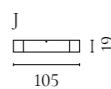

NUMMER	PRODUKTNAME	PRODUKTNUMMER	TIEFE x BREITE x HÖHE
A	Luxe Kommode - 1 Schublade - Low	04-141-01	40 x 71 x 64 cm
B	Luxe Kommode - 2 Schubladen - Low	04-141-10	40 x 71 x 64 cm
C	Luxe Kommode - 1 Schublade - High	04-141-05	40 x 71 x 80 cm
D	Luxe Kommode - 2 Schubladen - High	04-141-15	40 x 71 x 80 cm
E	Luxe Kommode - 4 Schubladen - Low	04-141-20	40 x 71 x 100 cm
F	Luxe Kommode - 4 Schubladen - High	04-141-25	40 x 71 x 125 cm
G	Luxe Hifi - Holztüren	04-141-30	45 x 153 x 44 cm
H	Luxe Hifi - Stofftüren	04-141-35	45 x 153 x 44 cm
I	Luxe Hifi - Wandmontiert	04-141-37	35 x 100 x 19 cm
J	Luxe Lemus Soundsystem	04-141-38	35 x 105 x 19 cm
K	Luxe Kommode - 1 Schublade - Wandmontiert	04-141-40	40 x 68 x 30 cm
L	Luxe Kommode - 2 Schubladen - Wandmontiert	04-141-45	40 x 68 x 30 cm
M	Luxe Barschrank	04-141-50	40 x 71 x 125 cm
N	Luxe Anrichte	04-141-55	45 x 153 x 75 cm
O	Luxe Kommode - 2 Schubladen - Wandmontiert	04-141-60	35 x 100 x 19 cm
P	Luxe Kommode - 1 Schublade - Wandmontiert	04-141-65	40 x 40 x 30 cm
Q	Luxe Kommode - 2 Schubladen - Wandmontiert	04-141-70	40 x 40 x 30 cm
	Luxe Lemus Soundsystem mit Sockel	04-141-39	35 x 108 x 43,5 cm