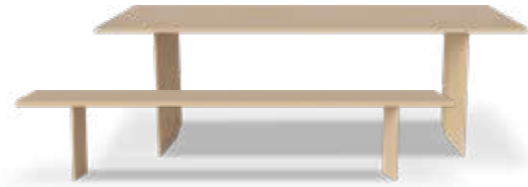

Alp Serie

Design von *Ramos Bassols*