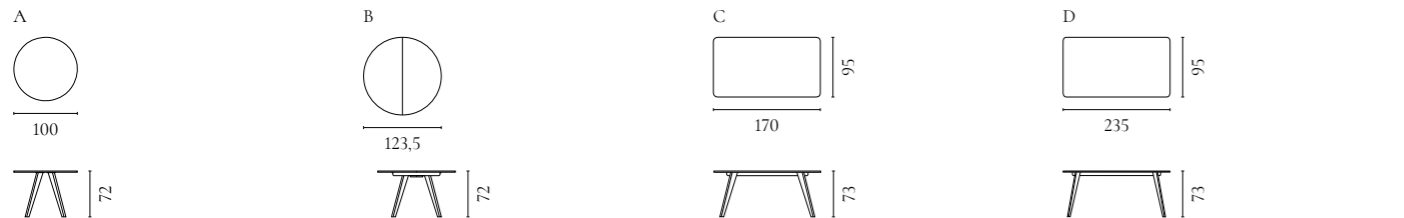

New Mood Serie

Design von *Michael H. Nielsen*

NUMMER	PRODUKTNAME	PRODUKTNUMMER	TIEFE x BREITE x HÖHE
A	New Mood Tisch Rund Ø100	03-017-57	Ø100 x 72 cm
B	New Mood Tisch Rund Ø125	03-017-50	Ø123,5 (267,5) x 72 cm
C	New Mood Square Tisch - Klein	03-017-54	95 x 170 (270) x 73 cm
D	New Mood Square Tisch - Groß	03-017-52	235 (335) x 95 x 73 cm
E	New Mood Rund Tisch Einsatzplatte 1 Steck.	03-017-51	50 x 123,5 x 3 cm
F	New Mood Square Tisch Einsatzplatte 1 Steck.	03-017-53	50 x 95 x 3 cm
G	New Mood Highboard	04-047-10	45 x 113 x 117 cm
H	New Mood Couchtisch Ø60	03-017-55	Ø60 x 39,5 cm
I	New Mood Couchtisch Ø90	03-017-56	Ø90 x 42,5 cm