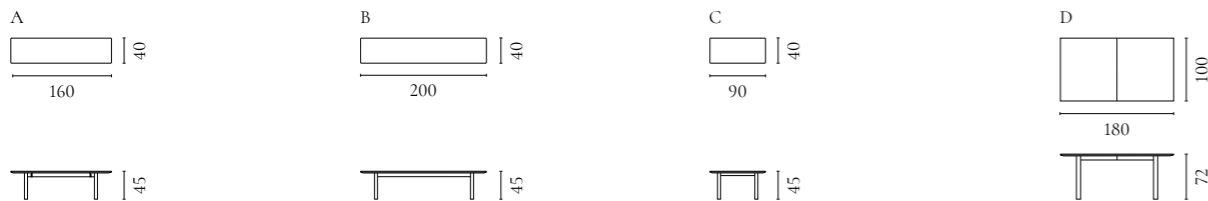

NUMMER	PRODUKTNAME	PRODUKTNUMMER	TIEFE x BREITE x HÖHE
A	Nord Bank 160	02-111-02	40 x 160 x 45 cm
B	Nord Bank 200	02-111-04	40 x 200 x 45 cm
C	Nord Bank 90	02-111-07	40 x 90 x 45 cm
D	Nord Tisch 180	03-033-65	100 x 180 (330) x 72 cm
E	Nord Tisch 220	03-033-70	100 x 220 (420) x 72 cm