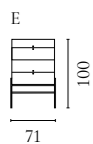

NUMMER	PRODUKTNAME	PRODUKTNUMMER	TIEFE x BREITE x HÖHE
A	Luxe Kommode - 1 Schublade - Low	04-141-01	40 x 71 x 64 cm
B	Luxe Kommode - 2 Schubladen - Low	04-141-10	40 x 71 x 64 cm
C	Luxe Kommode - 1 Schublade - High	04-141-05	40 x 71 x 80 cm
D	Luxe Kommode - 2 Schubladen - High	04-141-15	40 x 71 x 80 cm
E	Luxe Kommode - 4 Schubladen - Low	04-141-20	40 x 71 x 100 cm
F	Luxe Kommode - 4 Schubladen - High	04-141-25	40 x 71 x 125 cm
G	Luxe Hifi - Holztüren	04-141-30	45 x 153 x 44 cm
H	Luxe Hifi - Stofftüren	04-141-35	45 x 153 x 44 cm
I	Luxe Hifi - Wandmontiert	04-141-37	35 x 100 x 19 cm
J	Luxe Lemus Soundsystem	04-141-38	35 x 105 x 19 cm
K	Luxe Kommode - 1 Schublade - Wandmontiert	04-141-40	40 x 68 x 30 cm
L	Luxe Kommode - 2 Schubladen - Wandmontiert	04-141-45	40 x 68 x 30 cm
M	Luxe Barschrank	04-141-50	40 x 71 x 125 cm
N	Luxe Anrichte	04-141-55	45 x 153 x 75 cm
O	Luxe Kommode - 2 Schubladen - Wandmontiert	04-141-60	35 x 100 x 19 cm
P	Luxe Kommode - 1 Schublade - Wandmontiert	04-141-65	40 x 40 x 30 cm
Q	Luxe Kommode - 2 Schubladen - Wandmontiert	04-141-70	40 x 40 x 30 cm
	Luxe Lemus Soundsystem mit Sockel	04-141-39	35 x 108 x 43,5 cm