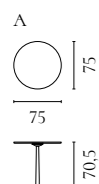

NUMMER	PRODUKTNAME	PRODUKTNUMMER	TIEFE x BREITE x HÖHE
A	Turned Tisch Ø 75 cm	03-128-01	Ø75 x 70,5 cm