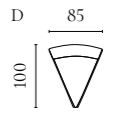

Orlando Modulsofaserie

Design von *Glismand & Rüdiger*