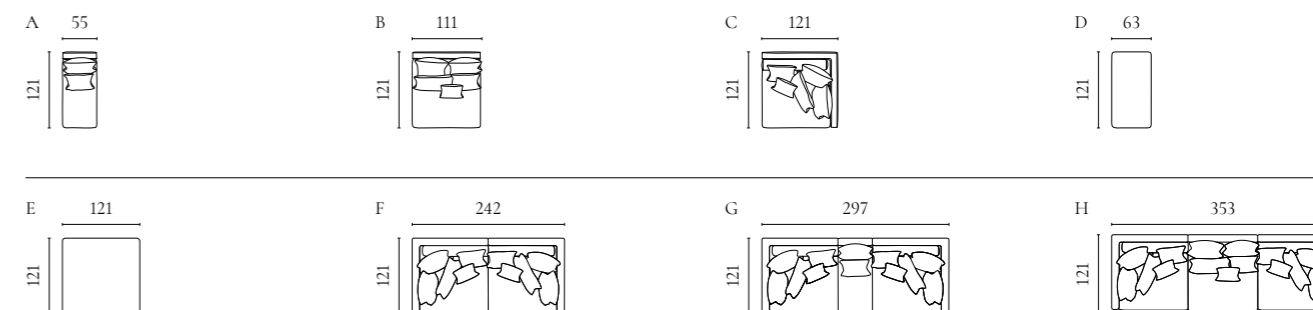

MR. BIG Modulsofaserie

Design von *Says Who*

NUMMER	PRODUKTNAME	PRODUKTNUMMER	TIEFE x BREITE x HÖHE	SITZTIEFE x SITZHÖHE
A	MR. BIG Rückenmodul - Klein	01-039-01	121 x 55 x 60 cm	112 x 40 cm
B	MR. BIG Rückenmodul - Groß	01-039-02	121 x 111 x 60 cm	112 x 40 cm
C	MR. BIG Eckmodul - Rechts / Links	01-039-03 01-039-04	121 x 121 x 60 cm	112 x 40 cm
D	MR. BIG Hocker - Klein	02-039-20	121 x 63 x 40 cm	40 cm
E	MR. BIG Hocker - Groß	02-039-25	121 x 123 x 40 cm	40 cm
F	MR. BIG 2 Module	00-039-01	121 x 242 x 60 cm	112 x 40 cm
G	MR. BIG 3 Module mit Rückenmodul - Klein	00-039-02	121 x 297 x 60 cm	112 x 40 cm
H	MR. BIG 3 Module mit Rückenmodul - Groß	00-039-03	121 x 353 x 60 cm	112 x 40 cm