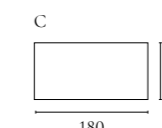

NUMMER	PRODUKTNAME	PRODUKTNUMMER	TIEFE x BREITE x HÖHE
A	Link Tisch 80 x 80 cm	03-129-01	80 x 80 x 71,3 cm
B	Link Tisch 80 x 130 cm	03-129-05	130 x 80 x 71,3 cm
C	Link Tisch 90 x 180 cm	03-129-20	180 x 90 x 71,3 cm
D	Link Tisch 90 x 240 cm	03-129-25	240 x 90 x 71,3 cm
E	Link Tisch 130 x 130 cm	03-129-30	130 x 130 x 71,3 cm
F	Link Tisch 80 x 80 cm	c03-129-01#2	4,5 x 78,6 x 70 cm
G	Link Tisch 80 x 130 cm	c03-129-05#2	4,5 x 78,6 x 70 cm
H	Link Tisch 90 x 180 cm	c03-129-20#2	4,5 x 88,6 x 70 cm
I	Link Tisch 90 x 240 cm	c03-129-25#2	4,5 x 88,6 x 70 cm
J	Link Tisch 130 x 130 cm	c03-129-30#2	4,5 x 128,6 x 70 cm