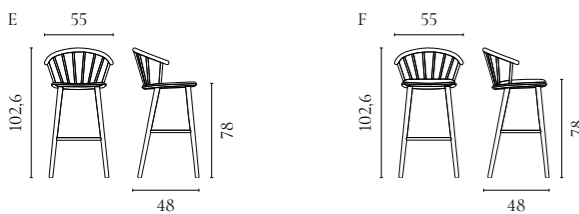

NUMMER	PRODUKTNAME	PRODUKTNUMMER	TIEFE x BREITE x HÖHE	SITZTIEFE x HÖHE
A	Sleek Low Back Stuhl	02-075-35	55,5 x 54,7 x 78,4 cm	42 x 45 cm
B	Sleek Low Back Stuhl mit Ledersitz	02-075-40	55,5 x 54,7 x 78,4 cm	42 x 45 cm
C	Sleek Low Barstuhl	02-075-45	48 x 55 x 92,6 cm	39 x 68 cm
D	Sleek Low Barstuhl mit Ledersitz	02-075-55	48 x 55 x 92,6 cm	39 x 68 cm
E	Sleek High Barstuhl	02-075-50	48 x 55 x 102,6 cm	39 x 78 cm
F	Sleek High Barstuhl mit Ledersitz	02-075-60	48 x 55 x 102,6 cm	39 x 78 cm