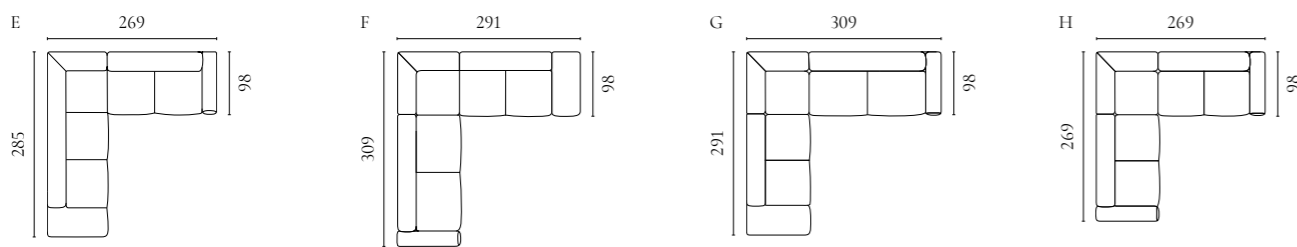

Hannah Sofaserie

Design von *Bolia Design Team*

NUMMER	PRODUKTNAME	PRODUKTNUMMER	TIEFE x BREITE x HÖHE	SITZTIEFE x SITZHÖHE
A	Hannah 2-Sitzer	01-046-05	98 x 191 x 72 cm	62 x 43 cm
B	Hannah 3-Sitzer	01-046-10	98 x 235 x 72 cm	62 x 43 cm
C	Hannah 2,5 Sitzer mit Open End - Links / Rechts	01-046-01 01-046-15	98 x 213 x 72 cm	62 x 43 cm
D	Hannah 6-Sitzer Ecksofa mit Open End - Links / Rechts	01-046-20 01-046-25	212 x 269 x 72 cm	62 x 43 cm
E	Hannah 7-Sitzer Ecksofa mit Open End - Links / Rechts	01-046-30 01-046-35	285 x 269 x 72 cm	62 x 43 cm
F	Hannah 8-Sitzer Ecksofa (3 Ecke 2) mit Open End - Rechts	01-046-36	309 x 291 x 72 cm	62 x 43 cm
G	Hannah 8-Sitzer Ecksofa (2 Ecke 3) mit Open End - Rechts	01-046-38	291 x 309 x 72 cm	62 x 43 cm
H	Sepia 7-Sitzer Ecksofa (2 Ecke 2)	01-046-40	269 x 269 x 72 cm	62 x 43 cm
I	Hannah 8-Sitzer Ecksofa (2 Ecke 3)	01-046-45	269 x 309 x 72 cm	62 x 43 cm
J	Hannah 8-Sitzer Ecksofa (3 Ecke 2)	01-046-50	309 x 269 x 72 cm	62 x 43 cm
K	Hannah 9-Sitzer Ecksofa (3 Ecke 3)	01-046-55	309 x 309 x 72 cm	62 x 43 cm
L	Hannah Hocker - 70	02-046-40	62 x 70 x 43 cm	43 cm
M	Hannah Hocker - 120	02-046-45	62 x 120 x 43 cm	43 cm