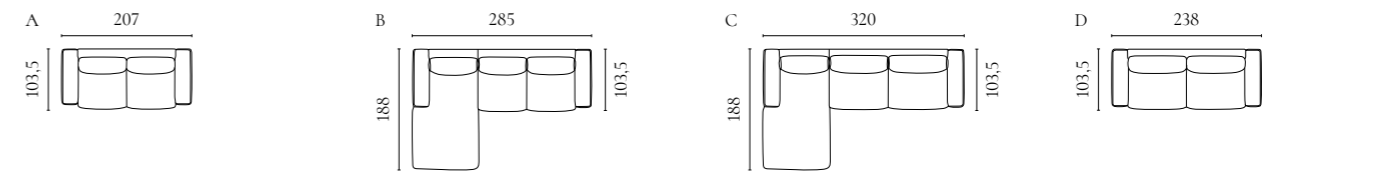

Sepia Sofaserie

Design von *Glismand & Rüdiger*

NUMMER	PRODUKTNAME	PRODUKTNUMMER	TIEFE x BREITE x HÖHE	SITZTIEFE x SITZHÖHE
A	Sepia 2,5-Sitzer	01-012-12"	103,5 x 207 x 70 cm	60 x 40 cm
B	Sepia 3-Sitzer mit Chaiselongue - Links / Rechts	01-012-18 01-012-19	188 x 285 x 70 cm	60 x 40 cm
C	Sepia 4-Sitzer mit Chaiselongue - Links / Rechts	01-012-23 01-012-24	188 x 320 x 70 cm	60 x 40 cm
D	Sepia 3-Sitzer	01-012-27	103,5 x 238 x 70 cm	60 x 40 cm
E	Sepia 6-Sitzer Ecksofa (2,5 Ecke 2,5)	01-012-32	273 x 273 x 70 cm	60 x 40 cm
F	Sepia 6-Sitzer Ecksofa (2,5 Ecke 3) / (3 Ecke 2,5)	01-012-38 01-012-39	273 x 305 x 70 cm	60 x 40 cm
G	Sepia 7-Sitzer Ecksofa (3 Ecke 3)	01-012-52	96 x 305 x 70 cm	60 x 40 cm
H	Sepia 7-Sitzer Ecksofa mit Chaiselongue Links / Rechts	01-012-58 01-012-59	96 x 274/355/188 x 70 cm	60 x 40 cm
I	Sepia 5-Sitzer mit Open End - Links / Rechts	01-012-60 01-012-61	236 x 281 x 70 cm	60 x 40 cm
J	Sepia 6-Sitzer Ecksofa mit Open End - Links / Rechts	01-012-62 01-012-63	236 x 313 x 70 cm	60 x 40 cm
K	Sepia Hocker 70	02-025-07	70 x 70 x 43 cm	40 cm
L	Sepia Hocker 90	02-025-12	90 x 90 x 43 cm	40 cm
M	Sepia Hocker 70 mit Aufbewahrung	02-025-17	70 x 70 x 43 cm	40 cm
N	Sepia Hocker 90 mit Aufbewahrung	02-025-22	90 x 90 x 43 cm	40 cm