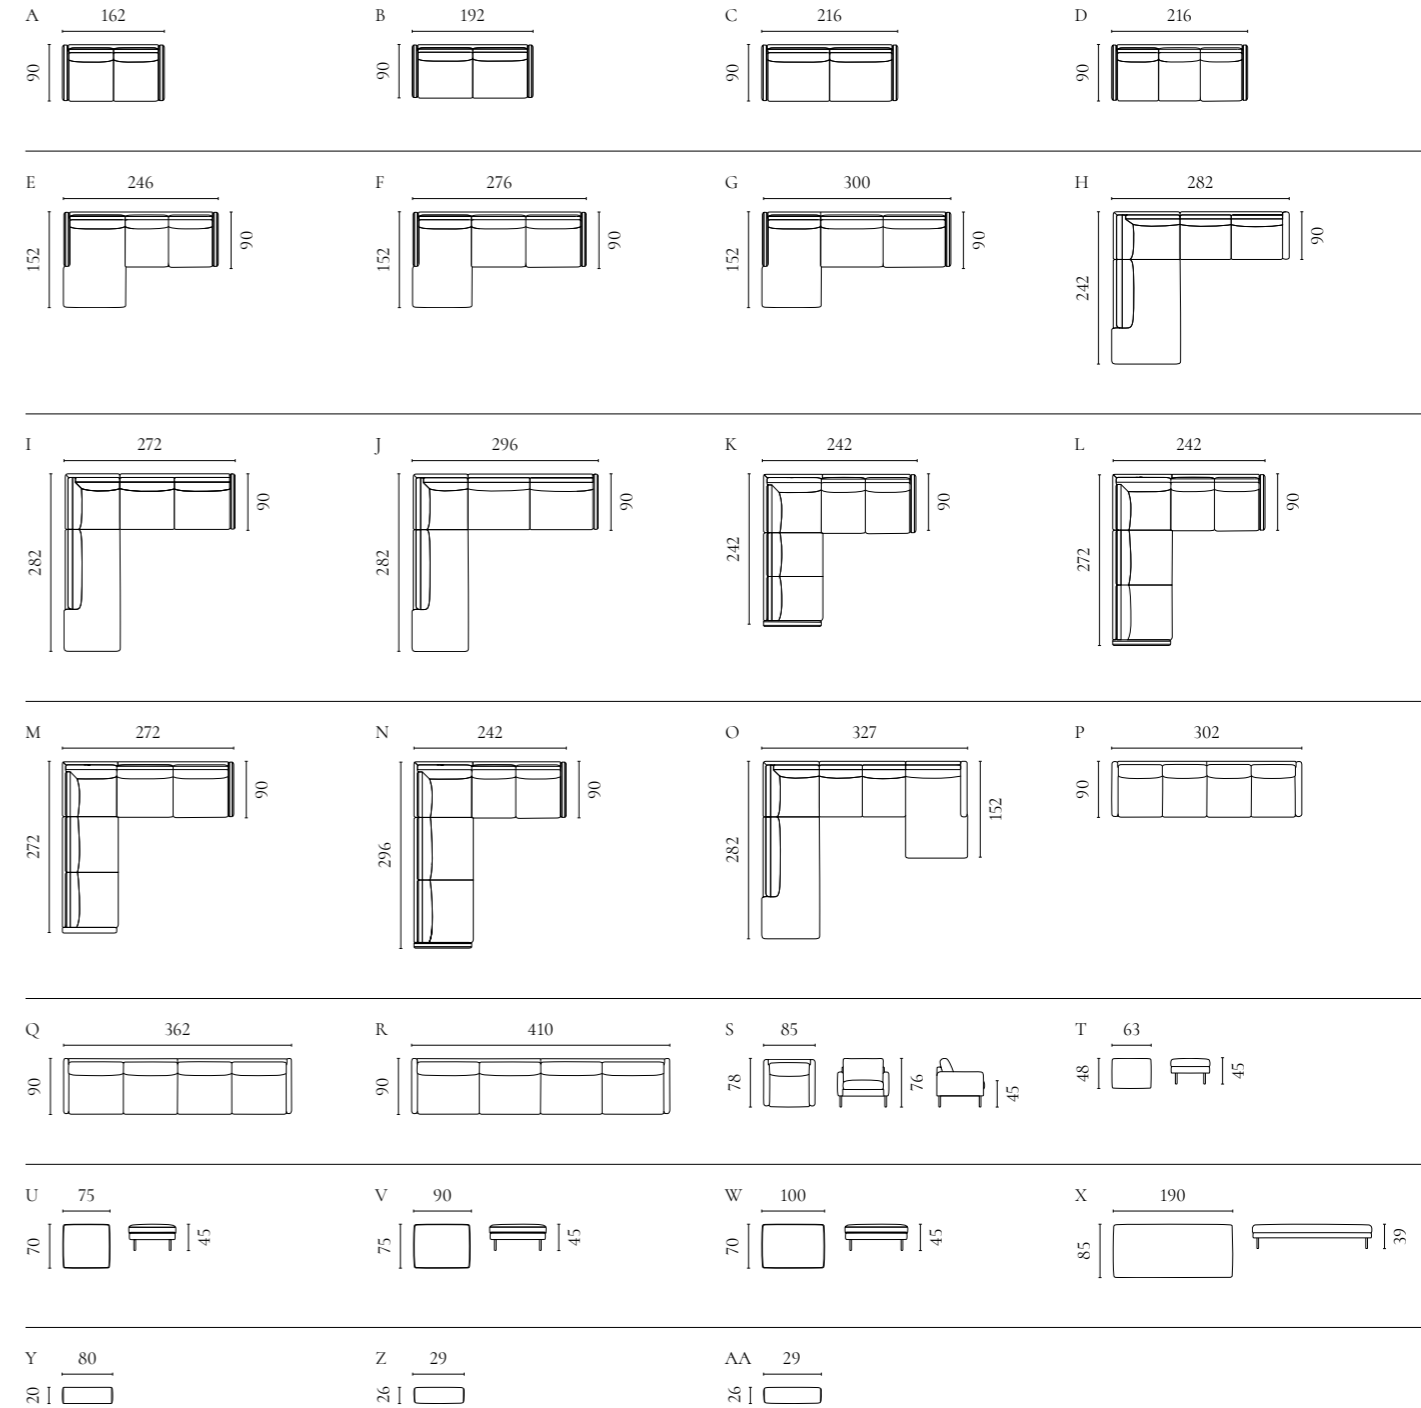

Galerieseiten

Scandinavia Remix Sofaserie

Design von *Glismand & Rüdiger*

NUMMER	PRODUKTNAME	PRODUKTNUMMER	TIEFE x BREITE x HÖHE	SITZTIEFE x SITZHÖHE
A	Scandinavia Remix 2-Sitzer	01-202-01*	90 x 162 x 80 cm	58 x 42/45 cm
B	Scandinavia Remix 2,5-Sitzer	01-202-05*	90 x 192 x 80 cm	58 x 42/45 cm
C	Scandinavia Remix 3-Sitzer (mit 2 Kissen)	01-202-10*	90 x 216 x 80 cm	58 x 42/45 cm
D	Scandinavia Remix 3-Sitzer (mit 3 Kissen)	01-202-11*	90 x 216 x 80 cm	58 x 42/45 cm
E	Scandinavia Remix 3-Sitzer mit Chaiselongue links / rechts	01-202-15 01-202-20	152 x 246 x 80 cm	58 x 42/45 cm
F	Scandinavia Remix 3½-Sitzer mit Chaiselongue links / rechts	01-202-25 01-202-30	152 x 276 x 80 cm	58 x 42/45 cm
G	Scandinavia Remix 4-Sitzer mit Chaiselongue links / rechts	01-202-35 01-202-40	152 x 300 x 80 cm	58 x 42/45 cm
H	Scandinavia Remix 4-Sitzer Ecksofa - Open end Links / Rechts	01-202-45 01-202-46	242 x 282 x 80 cm	58 x 42/45 cm
I	Scandinavia Remix 5-Sitzer Ecksofa - Open end Links / Rechts	01-202-50 01-202-51	282 x 272 x 80 cm	58 x 42/45 cm
J	Scandinavia Remix 6-Sitzer Ecksofa - Open end Links / Rechts	01-202-55 01-202-56	282 x 296 x 80 cm	58 x 42/45 cm
K	Scandinavia Remix 5-Sitzer Ecksofa (2 Ecke 2)	01-202-60	242 x 242 x 80 cm	58 x 42/45 cm
L	Scandinavia Remix 5-Sitzer Ecksofa (2 Ecke 2½)	01-202-65	272 x 242 x 80 cm	58 x 42/45 cm
M	Scandinavia Remix 6-Sitzer Ecksofa (2½ Ecke 2½)	01-202-67	272 x 272 x 80 cm	58 x 42/45 cm
N	Scandinavia Remix 6-Sitzer Ecksofa (3 Ecke 2) / (2 Ecke 3)	01-202-70 01-202-75	296 x 242 x 80 cm	58 x 42/45 cm
O	Scandinavia Remix 5-Sitzer Ecksofa mit Chaiselongue Rechts - O. End Links Scandinavia Remix 5-Sitzer Ecksofa mit Chaiselongue Rechts - O. End Rechts	01-202-80 01-202-85	282 x 327 x 80 cm	58 x 42/45 cm
P	Scandinavia Remix 4-Sitzer	01-202-91	90 x 302 x 80 cm	58 x 42/45 cm
Q	Scandinavia Remix 5-Sitzer	01-202-92	90 x 362 x 80 cm	58 x 42/45 cm
R	Scandinavia Remix 6-Sitzer	01-202-93	90 x 410 x 80 cm	58 x 42/45 cm
S	Scandinavia Sessel	02-202-30	78 x 85 x 76 cm	57 x 42/45 cm
T	Scandinavia Hocker	02-202-35	48 x 63 x 39 cm	42/45 cm
U	Scandinavia Remix Hocker 75 / mit Aufbewahrung	02-202-01 02-202-15	70 x 75 x 42 cm	42/45 cm
V	Scandinavia Remix Hocker 90 / mit Aufbewahrung	02-202-05 02-202-20	75 x 90 x 42 cm	42/45 cm
W	Scandinavia Remix Hocker 100 / mit Aufbewahrung	02-202-10 02-202-25	70 x 100 x 42 cm	42/45 cm
X	Scandinavia Remix Daybed	01-202-94	85 x 190 x 39 cm	39/42 cm
Y	Scandinavia Remix Daybed Kissen Klein	12-064-10	Ø20 x 80 cm	-
Z	Scandinavia Remix Daybed Kissen Mittel	12-064-15	26 x 29 x 80 cm	-
AA	Scandinavia Remix Daybed Kissen Groß	12-064-20	26 x 29 x 92 cm	-