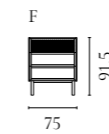

NUMMER	PRODUKTNAME	PRODUKTNUMMER	TIEFE x BREITE x HÖHE
A	Cana Highboard - Hoch	04-150-15	40 x 82 x 172 cm
B	Cana Highboard - Niedrig	04-150-10	40 x 70,6 x 108 cm
C	Cana Anrichte	04-150-05	40 x 159 x 84,4 cm
D	Cana Wandschrank	04-150-20	25 x 61 x 67 cm
E	Cana Dresser, H113 cm	04-150-25	40 x 90 x 113 cm
F	Cana Dresser, H91,5 cm	04-150-30	40 x 75 x 91,5 cm
G	Cana HiFi-Möbel	04-150-35	40 x 128 x 46 cm
H	Cana Nachttisch H20 cm	04-150-40	30 x 47 x 20 cm
I	Cana Nachttisch H36 cm	04-150-45	30 x 47 x 36 cm

Cord Aufbewahrungsserie

Design von *Hertel & Klarhoefer*