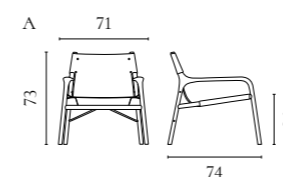

Soul Clubsessel

Design von *Hertel & Klarhoefer*

NUMMER	PRODUKTNAME	PRODUKTNUMMER	TIEFE x BREITE x HÖHE	SITZTIEFE x SITZHÖHE
A	Soul Clubsessel	02-308-01	74 x 71 x 73 cm	44 x 36 cm

Clara Sessel

Design von *Santiago Sevillano Studio*