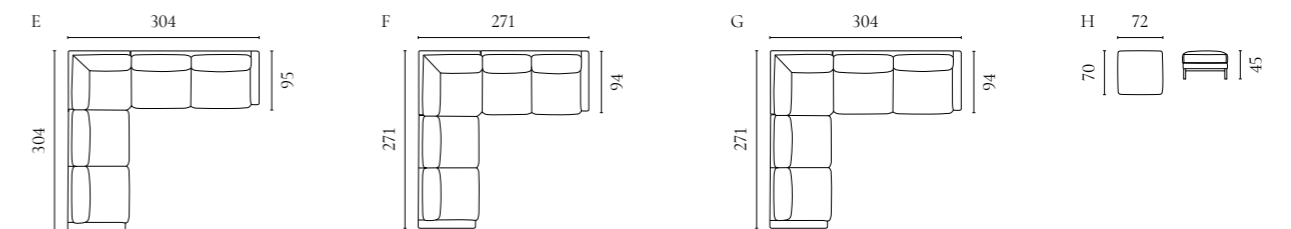

North Sofaserie

Design von *Glismand & Rüdiger*

NUMMER	PRODUKTNAME	PRODUKTNUMMER	TIEFE x BREITE x HÖHE	SITZTIEFE x HÖHE
A	North 2,5-Sitzer	01-004-50	95 x 182 x 81 cm	64 x 45 cm
B	North 3-Sitzer	01-004-55	95 x 215 x 81 cm	64 x 45 cm
C	North 3-Sitzer mit Chaiselongue - Links/Rechts	01-004-60 01-004-65	164 x 260 x 81 cm	64 x 45 cm
D	North 4-Sitzer mit Chaiselongue - Links/Rechts	01-004-70 01-004-75	164 x 295 x 81 cm	64 x 45 cm
E	North 7-Sitzer Ecksofa (3 Ecke 3)	01-004-80	304 x 304 x 81 cm	64 x 45 cm
F	North 6-Sitzer Ecksofa (2,5 Ecke 2,5)	01-004-85	271 x 271 x 81 cm	64 x 45 cm
G	North 6-Sitzer Ecksofa (2,5 Ecke 3) / (3 Ecke 2,5)	01-004-90 01-004-95	271 x 304 x 81 cm	64 x 45 cm
H	North Hocker 70	02-004-25	70 x 72 x 45 cm	45 cm
I	North Fußhocker 90	02-004-30	90 x 94 x 45 cm	45 cm