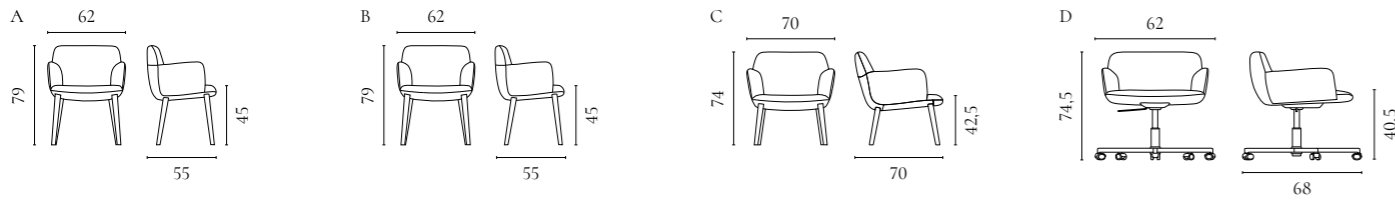

Apelle Stuhlserie

Design von *Busetti Garuti Redaelli*

NUMMER	PRODUKTNAME	PRODUKTNUMMER	TIEFE x BREITE x HÖHE	SITZTIEFE x SITZHÖHE
A	Apelle Stuhl	02-318-05	51,5 x 49 x 77 cm	43 x 47 cm

C3 Stuhlserie

Design von *Glismand & Rüdiger*

NUMMER	PRODUKTNAME	PRODUKTNUMMER	TIEFE x BREITE x HÖHE	SITZTIEFE x SITZHÖHE
A	C3 Stuhl	02-019-20	55 x 62 x 79 cm	44 x 45 cm
B	C3 Stuhl mit gepolsterten Beinen	02-019-25	55 x 62 x 79 cm	44 x 45 cm
C	C3 Sessel	02-019-01	70 x 70 x 74 cm	50 x 42,5 cm
D	C3 Schreibtischstuhl	02-019-30	68 x 62 x 74,5	44 x 40,5 cm