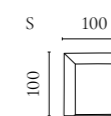

Orlando Modulsofaserie

Design von *Glismand & Rüdiger*