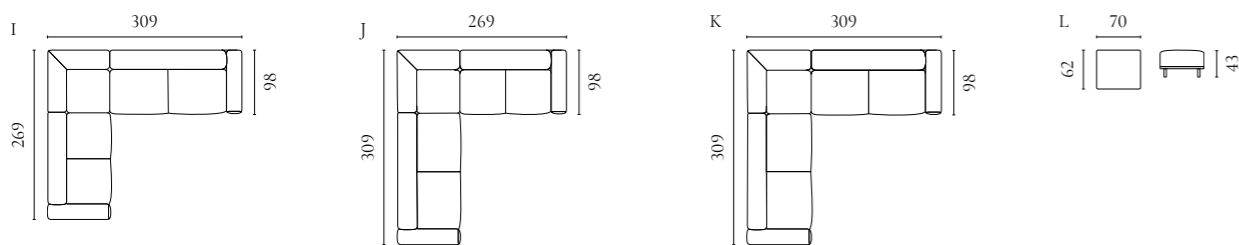

Hannah Sofaserie

Design von *Bolia Design Team*

NUMMER	PRODUKTNAME	PRODUKTNUMMER	TIEFE x BREITE x HÖHE	SITZTIEFE x SITZHÖHE
A	Hannah 2-Sitzer	01-046-05	98 x 191 x 72 cm	62 x 43 cm
B	Hannah 3-Sitzer	01-046-10	98 x 235 x 72 cm	62 x 43 cm
C	Hannah 2,5 Sitzer mit Open End - Links / Rechts	01-046-01 01-046-15	98 x 213 x 72 cm	62 x 43 cm
D	Hannah 6-Sitzer Ecksofa mit Open End - Links / Rechts	01-046-20 01-046-25	212 x 269 x 72 cm	62 x 43 cm
E	Hannah 7-Sitzer Ecksofa mit Open End - Links / Rechts	01-046-30 01-046-35	285 x 269 x 72 cm	62 x 43 cm
F	Hannah 8-Sitzer Ecksofa (3 Ecke 2) mit Open End - Rechts	01-046-36	309 x 291 x 72 cm	62 x 43 cm
G	Hannah 8-Sitzer Ecksofa (2 Ecke 3) mit Open End - Rechts	01-046-38	291 x 309 x 72 cm	62 x 43 cm
H	Sepia 7-Sitzer Ecksofa (2 Ecke 2)	01-046-40	269 x 269 x 72 cm	62 x 43 cm
I	Hannah 8-Sitzer Ecksofa (2 Ecke 3)	01-046-45	269 x 309 x 72 cm	62 x 43 cm
J	Hannah 8-Sitzer Ecksofa (3 Ecke 2)	01-046-50	309 x 269 x 72 cm	62 x 43 cm
K	Hannah 9-Sitzer Ecksofa (3 Ecke 3)	01-046-55	309 x 309 x 72 cm	62 x 43 cm
L	Hannah Hocker - 70	02-046-40	62 x 70 x 43 cm	43 cm
M	Hannah Hocker - 120	02-046-45	62 x 120 x 43 cm	43 cm