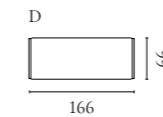

NUMMER	PRODUKTNAME	PRODUKTNUMMER	TIEFE x BREITE x HÖHE
A	Haven Bettrahmen, 166 cm	01-500-01	230 x 166 x 23 cm
B	Haven Bettrahmen, 186 cm	01-500-05	230 x 186 x 23 cm
C	Haven Bettrahmen, 206 cm	01-500-10	230 x 206 x 23 cm
D	Haven Kopfteil, 166 cm	01-500-15	7 x 166 x 66 cm
E	Haven Kopfteil, 186 cm	01-500-20	7 x 186 x 66 cm
F	Haven Kopfteil, 206 cm	01-500-25	7 x 206 x 66 cm