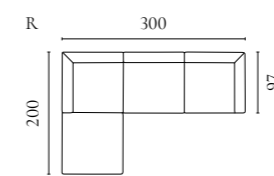

Orlando Modulsofaserie

Design von *Glismand & Rüdiger*