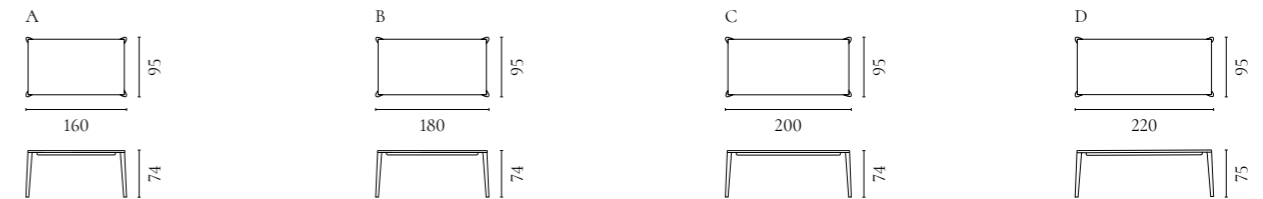

Graceful Tischserie

Design von *Michael H. Nielsen*

NUMMER	PRODUKTNAME	PRODUKTNUMMER	TIEFE x BREITE x HÖHE
A	Graceful Tisch 95 x 160 cm - 30 mm	03-114-01	95 x 160 (260) x 74 cm
B	Graceful Tisch 95 x 180 cm - 30 mm	03-114-05	95 x 180 (280) x 74 cm
C	Graceful Tisch 95 x 200 cm - 30 mm	03-114-10	95 x 200 (300) x 74 cm
D	Graceful Tisch 95 x 220 cm - 40 mm	03-114-15	95 x 220 (320) x 75 cm
E	Graceful Tisch 130 x 130	03-114-17	130 x 130 x 75 cm
F	Graceful Tisch Einsatzplatte 2 Stck. - 30 mm	03-114-20	95 x 50 x 3 cm
G	Graceful Tisch Einsatzplatte 2 Stck. - 40 mm	03-114-25	95 x 50 x 4 cm
H	Graceful Tisch Verbindungsplatte 1 Stck. - 30 mm	03-114-18	130 x 70 x 3 cm
I	Graceful Schreibtisch 130 x 70, H73 cm	03-114-30	70 x 130 x 73 cm
J	Graceful Schreibtisch 117 x 57 - H73 cm	03-114-35	57 x 117 x 73 cm
K	Graceful Couchtisch	03-114-40	110 x 110 x 42 cm