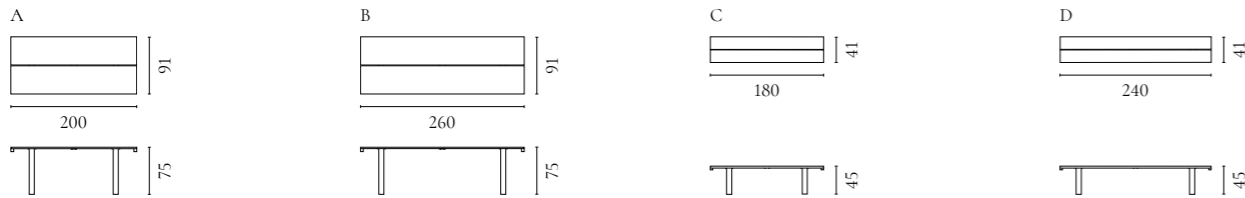

Alp Serie

Design von *Ramos Bassols*

NUMMER	PRODUKTNAME	PRODUKTNUMMER	TIEFE x BREITE x HÖHE
A	Alp Tisch 200	03-124-05	200 x 91 x 75 cm
B	Alp Tisch 260	03-124-10	260 x 91 x 75 cm
C	Alp Bank 180	02-319-01	180 x 41 x 45 cm
D	Alp Bank 240	02-319-05	240 x 41 x 45 cm