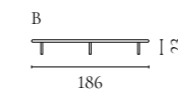

NUMMER	PRODUKTNAME	PRODUKTNUMMER	TIEFE x BREITE x HÖHE
A	Haven Bettrahmen, 166 cm	01-500-01	230 x 166 x 23 cm
B	Haven Bettrahmen, 186 cm	01-500-05	230 x 186 x 23 cm
C	Haven Bettrahmen, 206 cm	01-500-10	230 x 206 x 23 cm
D	Haven Kopfteil, 166 cm	01-500-15	7 x 166 x 66 cm
E	Haven Kopfteil, 186 cm	01-500-20	7 x 186 x 66 cm
F	Haven Kopfteil, 206 cm	01-500-25	7 x 206 x 66 cm