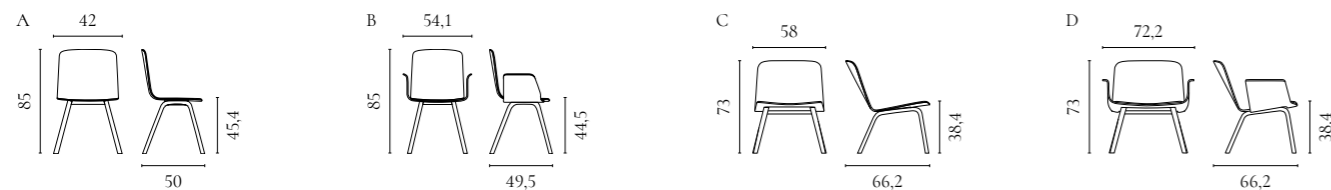

Design von *Says Who*

NUMMER	PRODUKTNAME	PRODUKTNUMMER	TIEFE x BREITE x HÖHE	SITZTIEFE x SITZHÖHE
A	Palm Furnier Stuhl Palm gepolstert Stuhl	02-092-01 02-092-05	50 x 42 x 85 cm	38,7 x 45,4 cm
B	Palm Stuhl in Furnier mit Armlehne Palm Stuhl mit Armlehne und gepolstertem Sitz Palm gepolsterter Stuhl mit Armlehne	02-092-10 02-092-15 02-092-20	49,5 x 54,1 x 85 cm	39,8 x 44,5 cm
C	Palm Furnier Lounge Stuhl Palm gepolstert Lounge Stuhl	02-092-25 02-092-30	66,2 x 58 x 73 cm	45,5 x 38,4 cm
D	Palm Furnier Lounge Stuhl mit Armlehne Palm Lounge Stuhl mit Armlehne und gepolstertem Sitz Palm gepolsterter Lounge Stuhl mit Armlehne	02-092-32 02-092-35 02-092-40	66,2 x 72,2 x 73 cm	45,5 x 38,4 cm
	Palm Furnier Stuhl - Stapelbar Palm gepolsterter Stuhl - Stapelbar	02-092-45 02-092-46	53 x 47 x 83 cm	38 x 48 cm
	Palm Drehstuhl - Furnier Palm Drehstuhl - Gepolstert	02-092-50 02-092-51	61 x 61 x 82/97 cm	38 x 41/56 cm
	Palm Drehstuhl mit Armlehne - Furnier Palm Drehstuhl mit Armlehne - Gepolsterter Sitz Palm Drehstuhl mit Armlehne - Gepolstert	02-092-49 02-092-52 02-092-53	61 x 61 x 82/97 cm	38 x 41/56 cm
	Palm Drehstuhl mit Rollen - Furnier Palm Drehstuhl mit Rollen - Gepolstert	02-092-55 02-092-56	68 x 68 x 82/97 cm	38 x 45,5/60,5 cm
	Palm Drehstuhl mit Armlehne und Rollen - Furnier Palm Drehstuhl mit Armlehne und Rollen - Gepolsterter Sitz Palm Drehstuhl mit Armlehne und Rollen - Gepolstert	02-092-54 02-092-57 02-092-58	68 x 68 x 82/97 cm	38 x 45,5/60,5 cm