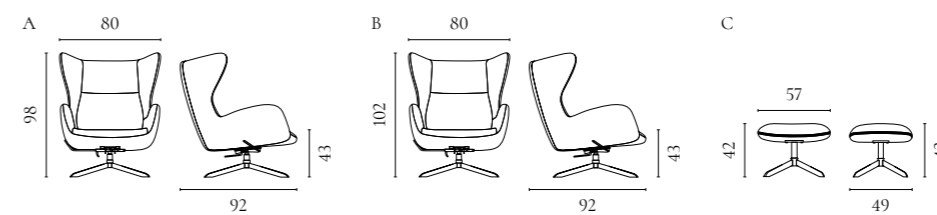

Solo Drehsesselserie

Design von *Glismand & Rüdiger*

NUMMER	PRODUKTNAME	PRODUKTNUMMER	TIEFE x BREITE x HÖHE	SITZTIEFE x SITZHÖHE
A	Solo Drehsessel	02-051-30	92 x 80 x 98 cm	55 x 43 cm
B	Solo-Drehgefäß mit Memory-Funktion	02-051-32	92 x 80 x 102 cm	55 x 43 cm
C	Solo Hocker	02-051-35	49 x 57 x 42 cm