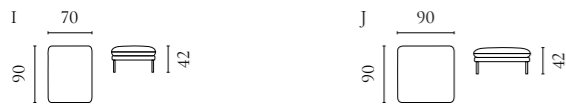

NUMMER	PRODUKTNAME	PRODUKTNUMMER	TIEFE x BREITE x HÖHE	SITZTIEFE x SITZHÖHE
A	Paste 2-Sitzer	01-085-01	84 x 180 x 76 cm	60 x 42 cm
B	Paste 2,5-Sitzer	01-085-05	84 x 210 x 76 cm	60 x 42 cm
C	Paste 3-Sitzer	01-085-10*	84 x 240 x 76 cm	60 x 42 cm
D	Paste 3-Sitzer mit Chaiselongue Links / Rechts	01-085-20 01-085-25	160 x 270 x 76 cm	60 x 42 cm
E	Paste 3,5-Sitzer mit Chaiselongue Links / Rechts	01-085-30 01-085-35	160 x 300 x 76 cm	60 x 42 cm
F	Paste 4-Sitzer mit Chaiselongue Links / Rechts	01-085-40 01-085-45	166 x 330 x 76 cm	60 x 42 cm
G	Paste Sessel	02-085-30	74 x 86 x 75 cm	42 cm
H	Paste Hocker	02-085-35	48 x 68 x 42 cm	42 cm
I	Paste Hocker - Klein	02-085-10	90 x 70 x 42 cm	42 cm
J	Paste Hocker - Groß	02-085-20	90 x 90 x 42 cm	42 cm