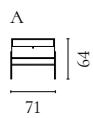

NUMMER	PRODUKTNAME	PRODUKTNUMMER	TIEFE x BREITE x HÖHE
A	Luxe Kommode - 1 Schublade - Low	04-141-01	40 x 71 x 64 cm
B	Luxe Kommode - 2 Schubladen - Low	04-141-10	40 x 71 x 64 cm
C	Luxe Kommode - 1 Schublade - High	04-141-05	40 x 71 x 80 cm
D	Luxe Kommode - 2 Schubladen - High	04-141-15	40 x 71 x 80 cm
E	Luxe Kommode - 4 Schubladen - Low	04-141-20	40 x 71 x 100 cm
F	Luxe Kommode - 4 Schubladen - High	04-141-25	40 x 71 x 125 cm
G	Luxe Hifi - Holztüren	04-141-30	45 x 153 x 44 cm
H	Luxe Hifi - Stofftüren	04-141-35	45 x 153 x 44 cm
I	Luxe Hifi - Wandmontiert	04-141-37	35 x 100 x 19 cm
J	Luxe Lemus Soundsystem	04-141-38	35 x 105 x 19 cm
K	Luxe Kommode - 1 Schublade - Wandmontiert	04-141-40	40 x 68 x 30 cm
L	Luxe Kommode - 2 Schubladen - Wandmontiert	04-141-45	40 x 68 x 30 cm
M	Luxe Barschrank	04-141-50	40 x 71 x 125 cm
N	Luxe Anrichte	04-141-55	45 x 153 x 75 cm
O	Luxe Kommode - 2 Schubladen - Wandmontiert	04-141-60	35 x 100 x 19 cm
P	Luxe Kommode - 1 Schublade - Wandmontiert	04-141-65	40 x 40 x 30 cm
Q	Luxe Kommode - 2 Schubladen - Wandmontiert	04-141-70	40 x 40 x 30 cm
	Luxe Lemus Soundsystem mit Sockel	04-141-39	35 x 108 x 43,5 cm