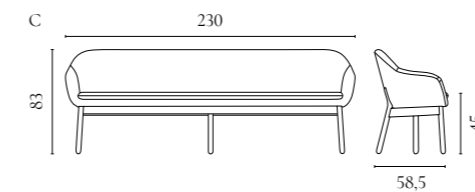

NUMMER	PRODUKTNAME	PRODUKTNUMMER	TIEFE x BREITE x HÖHE	SITZTIEFE x SITZHÖHE
A	Dine 2-Sitzer Esstischsofa	01-070-01	58,5 x 170 x 83 cm	43 x 45 cm
B	Dine 3-Sitzer Esstischsofa	01-070-05	58,5 x 200 x 83 cm	43 x 45 cm
C	Dine 4-Sitzer Esstischsofa	01-070-10	58,5 x 230 x 83 cm	43 x 45 cm