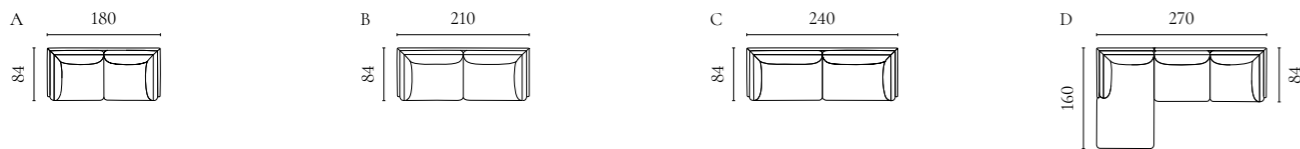

NUMMER	PRODUKTNAME	PRODUKTNUMMER	TIEFE x BREITE x HÖHE	SITZTIEFE x SITZHÖHE
A	Paste 2-Sitzer	01-085-01	84 x 180 x 76 cm	60 x 42 cm
B	Paste 2,5-Sitzer	01-085-05	84 x 210 x 76 cm	60 x 42 cm
C	Paste 3-Sitzer	01-085-10*	84 x 240 x 76 cm	60 x 42 cm
D	Paste 3-Sitzer mit Chaiselongue Links / Rechts	01-085-20 01-085-25	160 x 270 x 76 cm	60 x 42 cm
E	Paste 3,5-Sitzer mit Chaiselongue Links / Rechts	01-085-30 01-085-35	160 x 300 x 76 cm	60 x 42 cm
F	Paste 4-Sitzer mit Chaiselongue Links / Rechts	01-085-40 01-085-45	166 x 330 x 76 cm	60 x 42 cm
G	Paste Sessel	02-085-30	74 x 86 x 75 cm	42 cm
H	Paste Hocker	02-085-35	48 x 68 x 42 cm	42 cm
I	Paste Hocker - Klein	02-085-10	90 x 70 x 42 cm	42 cm
J	Paste Hocker - Groß	02-085-20	90 x 90 x 42 cm	42 cm