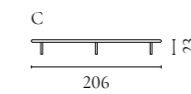

NUMMER	PRODUKTNAME	PRODUKTNUMMER	TIEFE x BREITE x HÖHE
A	Haven Bettrahmen, 166 cm	01-500-01	230 x 166 x 23 cm
B	Haven Bettrahmen, 186 cm	01-500-05	230 x 186 x 23 cm
C	Haven Bettrahmen, 206 cm	01-500-10	230 x 206 x 23 cm
D	Haven Kopfteil, 166 cm	01-500-15	7 x 166 x 66 cm
E	Haven Kopfteil, 186 cm	01-500-20	7 x 186 x 66 cm
F	Haven Kopfteil, 206 cm	01-500-25	7 x 206 x 66 cm