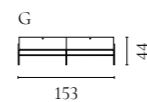

NUMMER	PRODUKTNAME	PRODUKTNUMMER	TIEFE x BREITE x HÖHE
A	Luxe Kommode - 1 Schublade - Low	04-141-01	40 x 71 x 64 cm
B	Luxe Kommode - 2 Schubladen - Low	04-141-10	40 x 71 x 64 cm
C	Luxe Kommode - 1 Schublade - High	04-141-05	40 x 71 x 80 cm
D	Luxe Kommode - 2 Schubladen - High	04-141-15	40 x 71 x 80 cm
E	Luxe Kommode - 4 Schubladen - Low	04-141-20	40 x 71 x 100 cm
F	Luxe Kommode - 4 Schubladen - High	04-141-25	40 x 71 x 125 cm
G	Luxe Hifi - Holztüren	04-141-30	45 x 153 x 44 cm
H	Luxe Hifi - Stofftüren	04-141-35	45 x 153 x 44 cm
I	Luxe Hifi - Wandmontiert	04-141-37	35 x 100 x 19 cm
J	Luxe Lemus Soundsystem	04-141-38	35 x 105 x 19 cm
K	Luxe Kommode - 1 Schublade - Wandmontiert	04-141-40	40 x 68 x 30 cm
L	Luxe Kommode - 2 Schubladen - Wandmontiert	04-141-45	40 x 68 x 30 cm
M	Luxe Barschrank	04-141-50	40 x 71 x 125 cm
N	Luxe Anrichte	04-141-55	45 x 153 x 75 cm
O	Luxe Kommode - 2 Schubladen - Wandmontiert	04-141-60	35 x 100 x 19 cm
P	Luxe Kommode - 1 Schublade - Wandmontiert	04-141-65	40 x 40 x 30 cm
Q	Luxe Kommode - 2 Schubladen - Wandmontiert	04-141-70	40 x 40 x 30 cm
	Luxe Lemus Soundsystem mit Sockel	04-141-39	35 x 108 x 43,5 cm