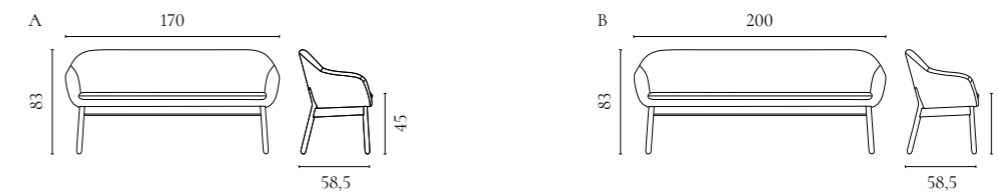

NUMMER	PRODUKTNAME	PRODUKTNUMMER	TIEFE x BREITE x HÖHE	SITZTIEFE x SITZHÖHE
A	Dine 2-Sitzer Esstischsofa	01-070-01	58,5 x 170 x 83 cm	43 x 45 cm
B	Dine 3-Sitzer Esstischsofa	01-070-05	58,5 x 200 x 83 cm	43 x 45 cm
C	Dine 4-Sitzer Esstischsofa	01-070-10	58,5 x 230 x 83 cm	43 x 45 cm