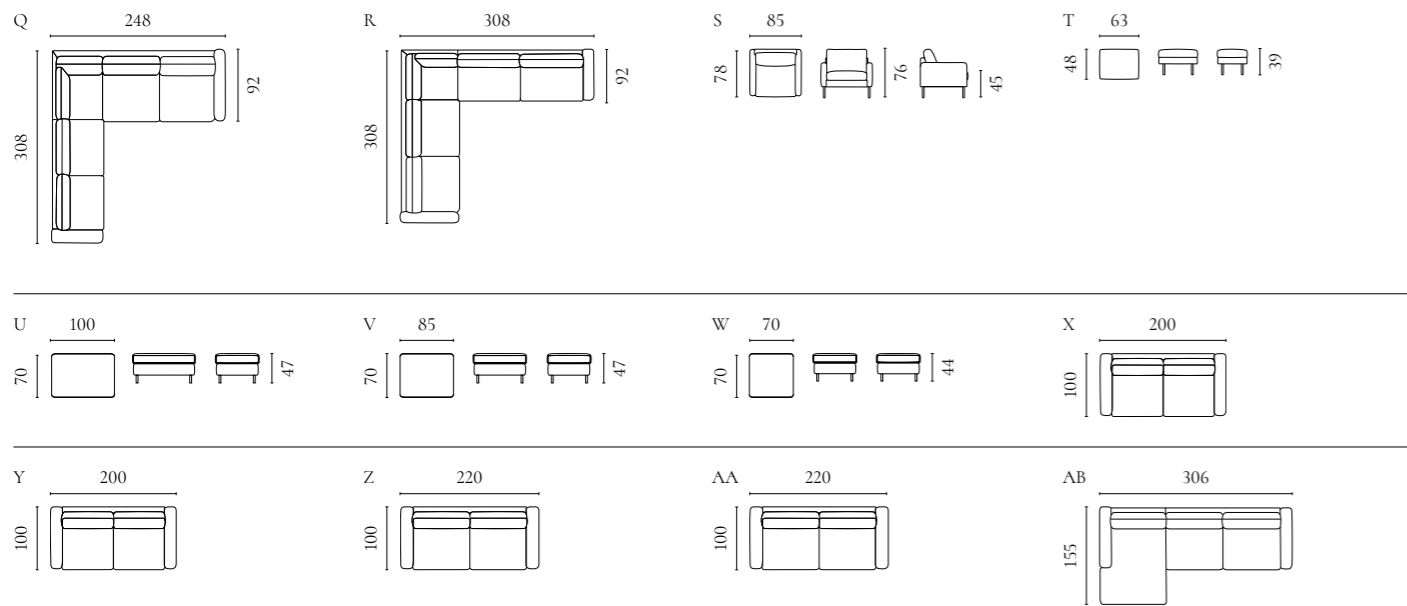

Elton Sofaserie

Design von *Glismand & Rüdiger*

NUMMER	PRODUKTNAME	PRODUKTNUMMER	TIEFE x BREITE x HÖHE	SITZTIEFE x SITZHÖHE
A	Elton 2-Sitzer	01-030-01	100 x 186 x 77 cm	60 x 42 cm
B	Elton 2,5-Sitzer	01-030-05	100 x 220 x 77 cm	60 x 42 cm
C	Elton 3-Sitzer	01-030-10	100 x 258 x 77 cm	60 x 42 cm
D	Elton 3-Sitzer Chaiselongue links / rechts	01-030-20 01-030-25	163 x 266 x 77 cm	60 x 42 cm
E	Elton 3,5-Sitzer mit Chaiselongue links / rechts	01-030-30 01-030-35	163 x 300 x 77 cm	60 x 42 cm
F	Elton 4-Sitzer mit Chaiselongue links / rechts	01-030-40 01-030-45	163 x 338 x 77 cm	60 x 42 cm
G	Elton Fußhocker	02-030-35	74 x 99 x 42 cm	42 cm
H	Elton Daybed	02-030-10	100 x 207 x 42 cm