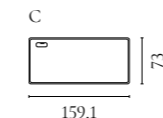

NUMMER	PRODUKTNAME	PRODUKTNUMMER	TIEFE x BREITE x HÖHE
A	Acentric Schreibtisch	03-130-01	73 x 159,1 x 74 cm