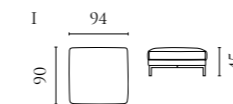

NUMMER	PRODUKTNAME	PRODUKTNUMMER	TIEFE x BREITE x HÖHE	SITZTIEFE x HÖHE
A	North 2,5-Sitzer	01-004-50	95 x 182 x 81 cm	64 x 45 cm
B	North 3-Sitzer	01-004-55	95 x 215 x 81 cm	64 x 45 cm
C	North 3-Sitzer mit Chaiselongue - Links/Rechts	01-004-60 01-004-65	164 x 260 x 81 cm	64 x 45 cm
D	North 4-Sitzer mit Chaiselongue - Links/Rechts	01-004-70 01-004-75	164 x 295 x 81 cm	64 x 45 cm
E	North 7-Sitzer Ecksofa (3 Ecke 3)	01-004-80	304 x 304 x 81 cm	64 x 45 cm
F	North 6-Sitzer Ecksofa (2,5 Ecke 2,5)	01-004-85	271 x 271 x 81 cm	64 x 45 cm
G	North 6-Sitzer Ecksofa (2,5 Ecke 3) / (3 Ecke 2,5)	01-004-90 01-004-95	271 x 304 x 81 cm	64 x 45 cm
H	North Hocker 70	02-004-25	70 x 72 x 45 cm	45 cm
I	North Fußhocker 90	02-004-30	90 x 94 x 45 cm	45 cm