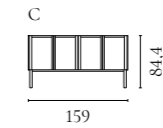

NUMMER	PRODUKTNAME	PRODUKTNUMMER	TIEFE x BREITE x HÖHE
A	Cana Highboard - Hoch	04-150-15	40 x 82 x 172 cm
B	Cana Highboard - Niedrig	04-150-10	40 x 70,6 x 108 cm
C	Cana Anrichte	04-150-05	40 x 159 x 84,4 cm
D	Cana Wandschrank	04-150-20	25 x 61 x 67 cm
E	Cana Dresser, H113 cm	04-150-25	40 x 90 x 113 cm
F	Cana Dresser, H91,5 cm	04-150-30	40 x 75 x 91,5 cm
G	Cana HiFi-Möbel	04-150-35	40 x 128 x 46 cm
H	Cana Nachttisch H20 cm	04-150-40	30 x 47 x 20 cm
I	Cana Nachttisch H36 cm	04-150-45	30 x 47 x 36 cm

Cord Aufbewahrungsserie

Design von *Hertel & Klarhoefer*