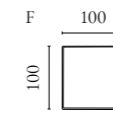

Orlando Modulsofaserie

Design von *Glismand & Rüdiger*