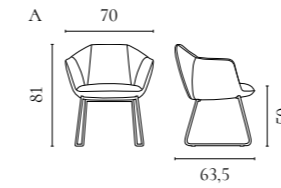

NUMMER	PRODUKTNAME	PRODUKTNUMMER	TIEFE x BREITE x HÖHE	SITZTIEFE x SITZHÖHE
A	Kimono Stuhl	02-309-01	63,5 x 70 x 81 cm	45 x 50 cm