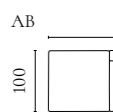

Orlando Modulsofaserie

Design von *Glismand & Rüdiger*