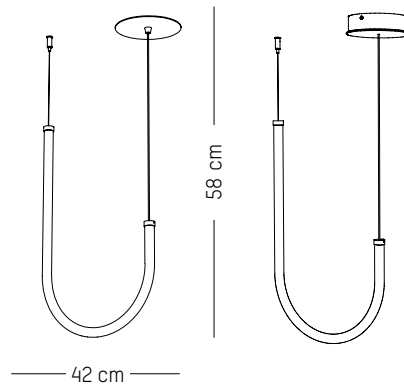

Pendant lamp O

-

L: 35 cm | 14 inch
D: 2,4 cm | 1 inch
H: 38 cm | 17.8 inch
Weight: 1,4 kg | 3.1 lb
Cable length (max): 2,5 m | 99 inch

PACKAGING :

L: 46,7 cm | 18.4 inch
W: 42,6 cm | 16.8 inch
H: 6,8 cm | 2.7 inch
Weight: 2,5 kg | 5.5 lb

LED input:
660 lumens

LAMP U

LED
8.5W

LED input:
720 lumens

Power

110-120 V 60 HZ

Pendant lamp U

L: 42 cm | 16.5 inch
D: 2,4 cm | 1 inch
H: 28 cm | 11 inch
Weight: 0,96 kg | 2.12 lb
Cable length (max): 2,5 m | 99 inch

PACKAGING :

L: 46,7 cm | 18.4 inch
W: 42,6 cm | 16.8 inch
H: 6,8 cm | 2.7 inch
Weight: 1,9 kg | 4.2 lb

Pendant lamp J

L: 42 cm | 16.5 inch
D: 2,4 cm | 1 inch
H: 58 cm | 22.8 inch
Weight: 1,5 kg | 3.3 lb
Cable length (max): 2,5 m | 99 inch

PACKAGING :

L: 62,5 cm | 24.6 inch
W: 46,7 cm | 18.4 inch
H: 6,8 cm | 2.7 inch
Weight: 2,5 kg | 5.5 lb

Pendant lamp O

L: 35 cm | 14 inch
D: 2,4 cm | 1 inch
H: 38 cm | 17.8 inch
Weight: 1,4 kg | 3.1 lb
Cable length (max): 2,5 m | 99 inch