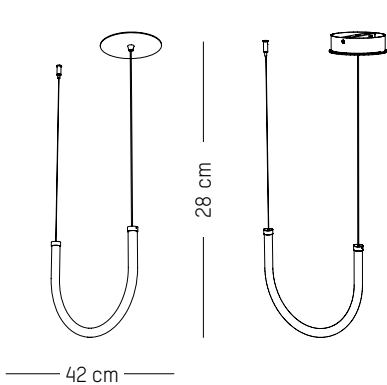

Pendant lamp O

-

L: 35 cm | 14 inch
D: 2,4 cm | 1 inch
H: 38 cm | 17.8 inch
Weight: 1,4 kg | 3.1 lb
Cable length (max): 2,5 m | 99 inch

PACKAGING :

L: 46,7 cm | 18.4 inch
W: 42,6 cm | 16.8 inch
H: 6,8 cm | 2.7 inch
Weight: 2,5 kg | 5.5 lb

LED input:
660 lumens

LAMP U

LED
8.5W

LED input:
720 lumens

Power

110-120 V 60 HZ

Pendant lamp U

L: 42 cm | 16.5 inch
D: 2,4 cm | 1 inch
H: 28 cm | 11 inch
Weight: 0,96 kg | 2.12 lb
Cable length (max): 2,5 m | 99 inch

PACKAGING :

L: 46,7 cm | 18.4 inch
W: 42,6 cm | 16.8 inch
H: 6,8 cm | 2.7 inch
Weight: 1,9 kg | 4.2 lb

Pendant lamp J

L: 42 cm | 16.5 inch
D: 2,4 cm | 1 inch
H: 58 cm | 22.8 inch
Weight: 1,5 kg | 3.3 lb
Cable length (max): 2,5 m | 99 inch

PACKAGING :

L: 62,5 cm | 24.6 inch
W: 46,7 cm | 18.4 inch
H: 6,8 cm | 2.7 inch
Weight: 2,5 kg | 5.5 lb

Pendant lamp O

L: 35 cm | 14 inch
D: 2,4 cm | 1 inch
H: 38 cm | 17.8 inch
Weight: 1,4 kg | 3.1 lb
Cable length (max): 2,5 m | 99 inch