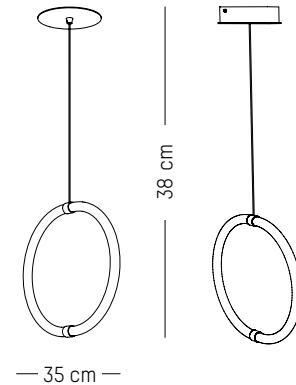

Pendant lamp J

-

L: 42 cm | 16.5 inch
D: 2,4 cm | 1 inch
H: 58 cm | 22.8 inch
Weight: 1,5 kg | 3.3 lb
Cable length (max): 2,5 m | 99 inch

PACKAGING :

L: 62,5 cm | 24.6 inch
W: 46,7 cm | 18.4 inch
H: 6,8 cm | 2.7 inch
Weight: 2,5 kg | 5.5 lb

Pendant lamp O

-

L: 35 cm | 14 inch
D: 2,4 cm | 1 inch
H: 38 cm | 17.8 inch
Weight: 1,4 kg | 3.1 lb
Cable length (max): 2,5 m | 99 inch

PACKAGING :

L: 46,7 cm | 18.4 inch
W: 42,6 cm | 16.8 inch
H: 6,8 cm | 2.7 inch
Weight: 2,5 kg | 5.5 lb

PACKAGING :

L: 46,7 cm | 18.4 inch
W: 42,6 cm | 16.8 inch
H: 6,8 cm | 2.7 inch
Weight: 1,9 kg | 4.2 lb

Pendant lamp J

L: 42 cm | 16.5 inch
D: 2,4 cm | 1 inch
H: 58 cm | 22.8 inch
Weight: 1,5 kg | 3.3 lb
Cable length (max): 2,5 m | 99 inch

PACKAGING :

L: 62,5 cm | 24.6 inch
W: 46,7 cm | 18.4 inch
H: 6,8 cm | 2.7 inch
Weight: 2,5 kg | 5.5 lb

Pendant lamp O

L: 35 cm | 14 inch
D: 2,4 cm | 1 inch
H: 38 cm | 17.8 inch
Weight: 1,4 kg | 3.1 lb
Cable length (max): 2,5 m | 99 inch