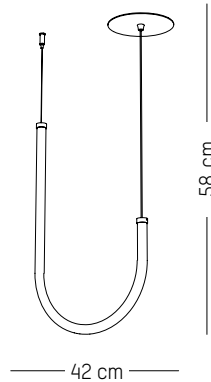

Small table lamp

-

L: 28 cm | 11 inch

H: 28 cm | 11 inch

D: 10 cm | 4 inch

Weight: 1,5 kg | 3.3 lb

Cable length: 175cm | 68.9 inch

PACKAGING :

L: 31 cm | 12.2 inch

W: 15 cm | 5.9 inch

H: 32 cm | 12.6 inch

Weight: 3 kg | 6.6 lb

40 cm

Large table lamp

-

L: 40 cm | 16 inch

Pendant lamp U

-

L: 42 cm | 16.5 inch
D: 2,4 cm | 1 inch
H: 28 cm | 11 inch
Weight: 0,96 kg | 2.12 lb
Cable length (max): 2,5 m | 99 inch

PACKAGING :

L: 46,7 cm | 18.4 inch
W: 42,6 cm | 16.8 inch
H: 6,8 cm | 2.7 inch
Weight: 1,9 kg | 4.2 lb

Pendant lamp O

-

L: 35 cm | 14 inch
D: 2,4 cm | 1 inch
H: 38 cm | 17.8 inch
Weight: 1,4 kg | 3.1 lb
Cable length (max): 2,5 m | 99 inch

PACKAGING :

L: 46,7 cm | 18.4 inch
W: 42,6 cm | 16.8 inch
H: 6,8 cm | 2.7 inch
Weight: 2,5 kg | 5.5 lb