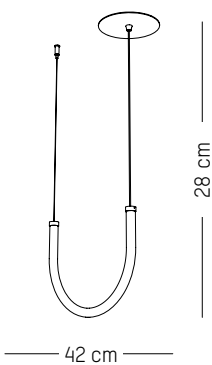

Small table lamp

-

L: 28 cm | 11 inch

H: 28 cm | 11 inch

D: 10 cm | 4 inch

Weight: 1,5 kg | 3.3 lb

Cable length: 175cm | 68.9 inch

PACKAGING :

L: 31 cm | 12.2 inch

W: 15 cm | 5.9 inch

H: 32 cm | 12.6 inch

Weight: 3 kg | 6.6 lb

40 cm

Large table lamp

-

L: 40 cm | 16 inch

Pendant lamp U

-

L: 42 cm | 16.5 inch
D: 2,4 cm | 1 inch
H: 28 cm | 11 inch
Weight: 0,96 kg | 2.12 lb
Cable length (max): 2,5 m | 99 inch

PACKAGING :

L: 46,7 cm | 18.4 inch
W: 42,6 cm | 16.8 inch
H: 6,8 cm | 2.7 inch
Weight: 1,9 kg | 4.2 lb

Pendant lamp O

-

L: 35 cm | 14 inch
D: 2,4 cm | 1 inch
H: 38 cm | 17.8 inch
Weight: 1,4 kg | 3.1 lb
Cable length (max): 2,5 m | 99 inch

PACKAGING :

L: 46,7 cm | 18.4 inch
W: 42,6 cm | 16.8 inch
H: 6,8 cm | 2.7 inch
Weight: 2,5 kg | 5.5 lb