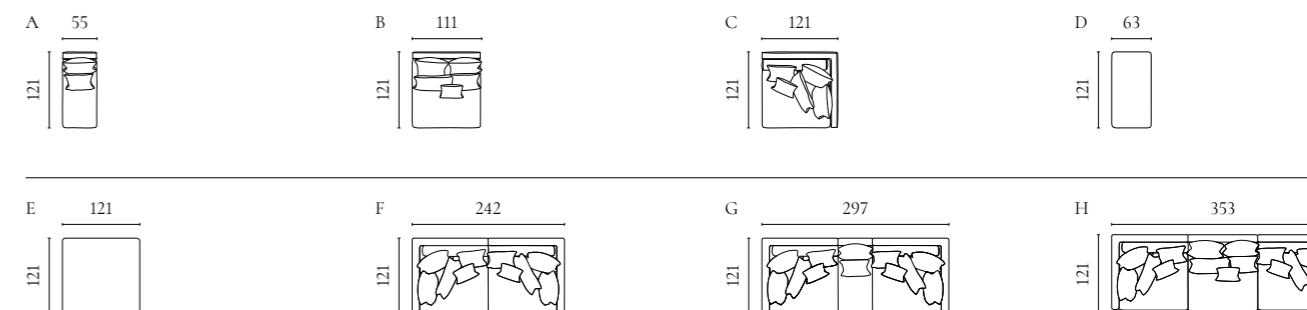

MR. BIG Modulsofaserie

Design von *Says Who*

NUMMER	PRODUKTNAME	PRODUKTNUMMER	TIEFE x BREITE x HÖHE	SITZTIEFE x SITZHÖHE
A	MR. BIG Rückenmodul - Klein	01-039-01	121 x 55 x 60 cm	112 x 40 cm
B	MR. BIG Rückenmodul - Groß	01-039-02	121 x 111 x 60 cm	112 x 40 cm
C	MR. BIG Eckmodul - Rechts / Links	01-039-03 01-039-04	121 x 121 x 60 cm	112 x 40 cm
D	MR. BIG Hocker - Klein	02-039-20	121 x 63 x 40 cm	40 cm
E	MR. BIG Hocker - Groß	02-039-25	121 x 123 x 40 cm	40 cm
F	MR. BIG 2 Module	00-039-01	121 x 242 x 60 cm	112 x 40 cm
G	MR. BIG 3 Module mit Rückenmodul - Klein	00-039-02	121 x 297 x 60 cm	112 x 40 cm
H	MR. BIG 3 Module mit Rückenmodul - Groß	00-039-03	121 x 353 x 60 cm	112 x 40 cm