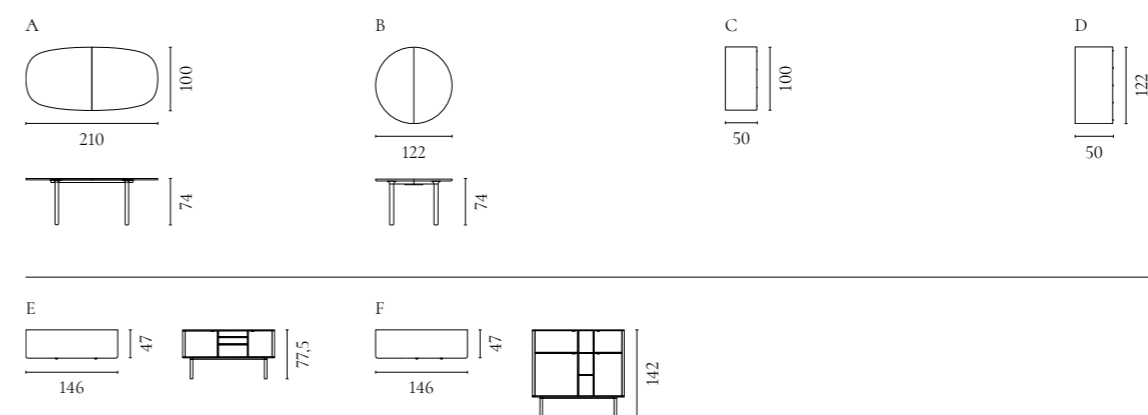

Yacht Serie

Design von *Glismand & Rüdiger*

NUMMER	PRODUKTNAME	PRODUKTNUMMER	TIEFE x BREITE x HÖHE
A	Yacht Tisch 210 cm	03-096-06	100 x 210 (410) x 74 cm
B	Yacht Tisch Ø122	03-096-07	Ø122 (222) x 74 cm
C	Yacht Tisch Einsatzplatte - 1 Steck.	03-096-09	50 x 100 x 2,5 cm
D	Yacht Tisch Ø122 Einsatzplatte - 1 Steck.	03-096-11	50 x 122 x 2,5 cm
E	Yacht Anrichte	04-151-05	47 x 146 x 77,5 cm
F	Yacht Highboard	04-151-10	47 x 146 x 142 cm