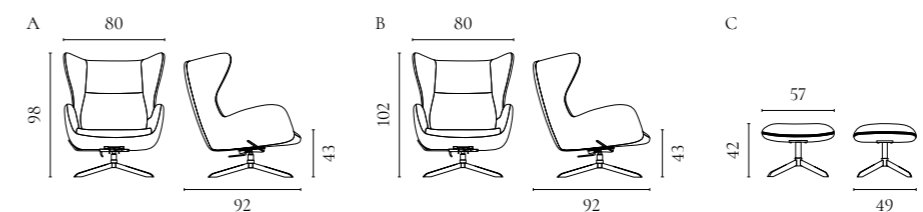

Solo Drehsesselserie

Design von *Glismand & Rüdiger*

NUMMER	PRODUKTNAME	PRODUKTNUMMER	TIEFE x BREITE x HÖHE	SITZTIEFE x SITZHÖHE
A	Solo Drehsessel	02-051-30	92 x 80 x 98 cm	55 x 43 cm
B	Solo-Drehgefäß mit Memory-Funktion	02-051-32	92 x 80 x 102 cm	55 x 43 cm
C	Solo Hocker	02-051-35	49 x 57 x 42 cm