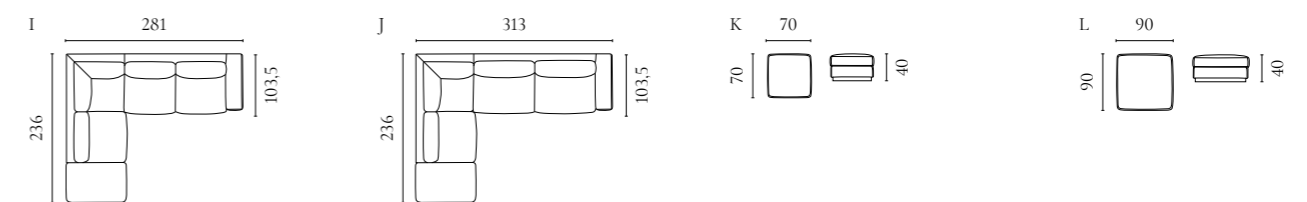

Sepia Sofaserie

Design von *Glismand & Rüdiger*

NUMMER	PRODUKTNAME	PRODUKTNUMMER	TIEFE x BREITE x HÖHE	SITZTIEFE x SITZHÖHE
A	Sepia 2,5-Sitzer	01-012-12"	103,5 x 207 x 70 cm	60 x 40 cm
B	Sepia 3-Sitzer mit Chaiselongue - Links / Rechts	01-012-18 01-012-19	188 x 285 x 70 cm	60 x 40 cm
C	Sepia 4-Sitzer mit Chaiselongue - Links / Rechts	01-012-23 01-012-24	188 x 320 x 70 cm	60 x 40 cm
D	Sepia 3-Sitzer	01-012-27	103,5 x 238 x 70 cm	60 x 40 cm
E	Sepia 6-Sitzer Ecksofa (2,5 Ecke 2,5)	01-012-32	273 x 273 x 70 cm	60 x 40 cm
F	Sepia 6-Sitzer Ecksofa (2,5 Ecke 3) / (3 Ecke 2,5)	01-012-38 01-012-39	273 x 305 x 70 cm	60 x 40 cm
G	Sepia 7-Sitzer Ecksofa (3 Ecke 3)	01-012-52	96 x 305 x 70 cm	60 x 40 cm
H	Sepia 7-Sitzer Ecksofa mit Chaiselongue Links / Rechts	01-012-58 01-012-59	96 x 274/355/188 x 70 cm	60 x 40 cm
I	Sepia 5-Sitzer mit Open End - Links / Rechts	01-012-60 01-012-61	236 x 281 x 70 cm	60 x 40 cm
J	Sepia 6-Sitzer Ecksofa mit Open End - Links / Rechts	01-012-62 01-012-63	236 x 313 x 70 cm	60 x 40 cm
K	Sepia Hocker 70	02-025-07	70 x 70 x 43 cm	40 cm
L	Sepia Hocker 90	02-025-12	90 x 90 x 43 cm	40 cm
M	Sepia Hocker 70 mit Aufbewahrung	02-025-17	70 x 70 x 43 cm	40 cm
N	Sepia Hocker 90 mit Aufbewahrung	02-025-22	90 x 90 x 43 cm	40 cm