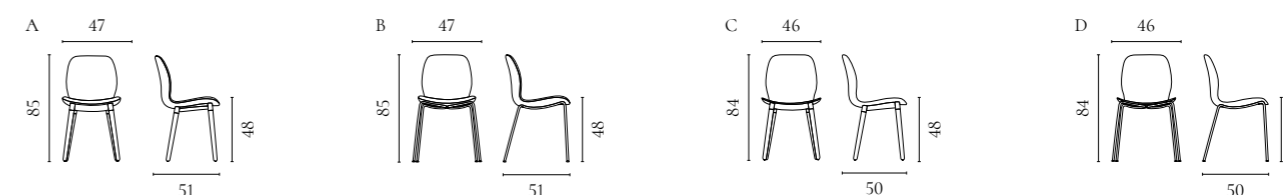

Seed Stuhlserie

Design von *Hans Thyge & Co*

NUMMER	PRODUKTNAME	PRODUKTNUMMER	TIEFE x BREITE x HÖHE	SITZTIEFE x SITZHÖHE
A	Seed Esstischstuhl - Gepolstert/Holzbeine	02-327-15	51 x 47 x 85 cm	44 x 48 cm
B	Seed Esstischstuhl - Gepolstert/Metallbeine	02-327-20	51 x 47 x 85 cm	44 x 48 cm
C	Seed Esstischstuhl - Poly/Holzbeine	02-327-05	50 x 46 x 84 cm	44 x 48 cm
D	Seed Esstischstuhl - Poly/Metallbeine	02-327-10	50 x 46 x 84 cm	44 x 48 cm
E	Seed Esstischstuhl - Poly/Metallbeine und Armlehne	02-327-25	50 x 46 x 84 cm	44 x 48 cm
F	Seed Esstischstuhl - Gepolstert/Metallbeine und Armlehne	02-327-30	51 x 47 x 85 cm	44 x 48 cm