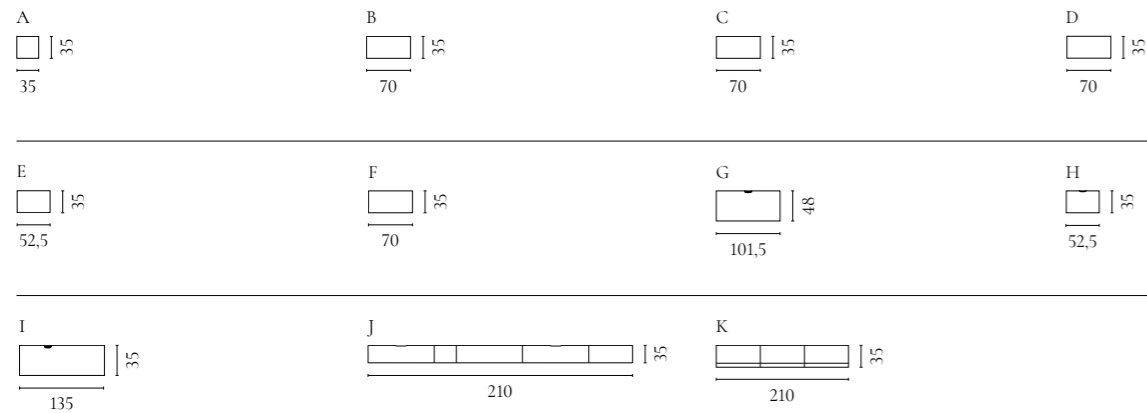

Case Aufbewahrungsserie

Design von *OOOJA*

NUMMER	PRODUKTNAME	PRODUKTNUMMER	TIEFE x BREITE x HÖHE
A	Case 1x1 mit Harlekin Holztür - 35 cm	04-007-09	35 x 35 x 35 cm
B	Case 2 x 2 mit Holztür - 35 cm	04-007-21	35 x 70 x 70 cm
C	Case 2 x 2 mit 3 Holzschublade - 35 cm	04-007-24	35 x 70 x 70 cm
D	Case 2 x 2 - 35 cm	04-007-25	35 x 70 x 70 cm
E	Case 1 x 1½ mit 1 Holztür - 35 cm	04-007-28	35 x 52,5 x 35 cm
F	Case 1 x 2 - 35 cm	04-007-35	35 x 70 x 35 cm
G	Case Hifi - Medium - 48 cm	04-007-41	48 x 101,5 x 35 cm
H	Case Hifi Small mit Textiltür - 35 cm	04-007-43	35 x 52,5 x 35 cm
I	Case Hifi - Groß- 35 cm	04-007-76	35 x 135 x 35 cm
J	Case Kombination 06	00-007-06	35 x 210 x 35 cm
K	Case Kombination 11	00-007-11	35 x 210 x 105 cm
	Case Kombination 12	00-007-12	35 x 210 x 210 cm
	Case Kombination 13	00-007-13	35 x 210 x 105 cm
	Case ½ x 1 mit 1 Holzschublade - 35 cm	04-007-03	35 x 35 x 17,5 cm
	Case 1 x ½ - 35 cm	04-007-06	35 x 17,5 x 35 cm