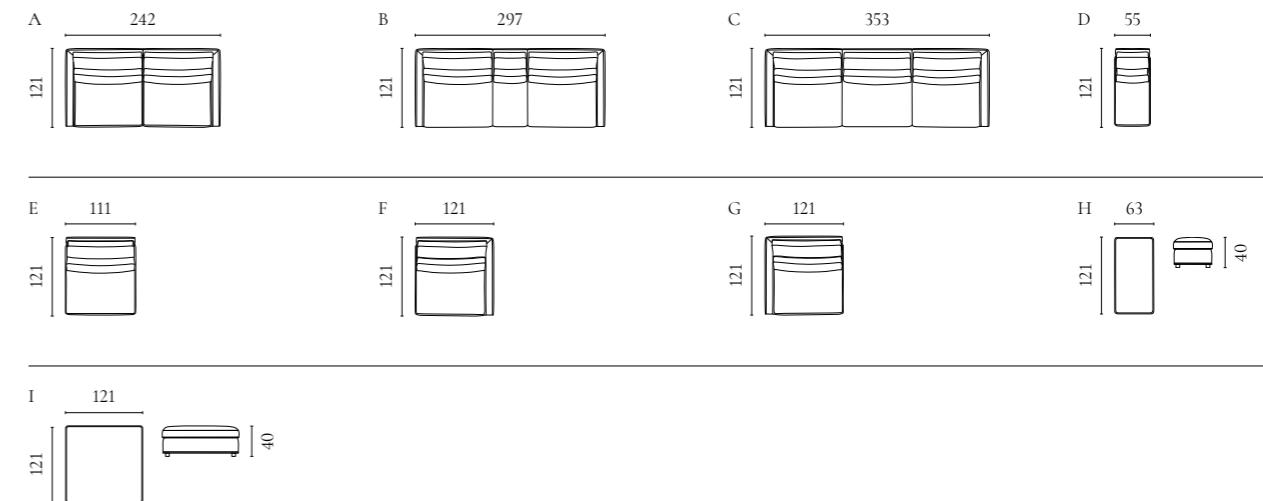

Aya Modularsofaserie

Design von *Says Who*

NUMMER	PRODUKTNAME	PRODUKTNUMMER	TIEFE x BREITE x HÖHE	SITZTIEFE x SITZHÖHE
A	Aya 2 Module	00-088-01	121 x 242 x 60 cm	112 x 40 cm
B	Aya 3 Module mit kleinem Rückenmodul	00-088-02	121 x 297 x 60 cm	112 x 40 cm
C	Aya 3 Module mit großem Rückenmodul	00-088-03	121 x 353 x 60 cm	112 x 40 cm
D	Aya Rückenmodul - Klein	01-088-01	121 x 55 x 60 cm	112 x 40 cm
E	Aya Rückenmodul - Groß	01-088-05	121 x 111 x 60 cm	112 x 40 cm
F	Aya Eckmodul - Rechts	01-088-10	121 x 121 x 60 cm	112 x 40 cm
G	Aya Eckmodul - Links	01-088-15	121 x 121 x 60 cm	112 x 40 cm
H	Aya Hocker - Klein	02-325-01	121 x 63 x 40 cm	
I	Aya Hocker - Groß	02-325-05	121 x 121 x 40 cm	