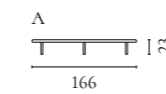

NUMMER	PRODUKTNAME	PRODUKTNUMMER	TIEFE x BREITE x HÖHE
A	Haven Bettrahmen, 166 cm	01-500-01	230 x 166 x 23 cm
B	Haven Bettrahmen, 186 cm	01-500-05	230 x 186 x 23 cm
C	Haven Bettrahmen, 206 cm	01-500-10	230 x 206 x 23 cm
D	Haven Kopfteil, 166 cm	01-500-15	7 x 166 x 66 cm
E	Haven Kopfteil, 186 cm	01-500-20	7 x 186 x 66 cm
F	Haven Kopfteil, 206 cm	01-500-25	7 x 206 x 66 cm