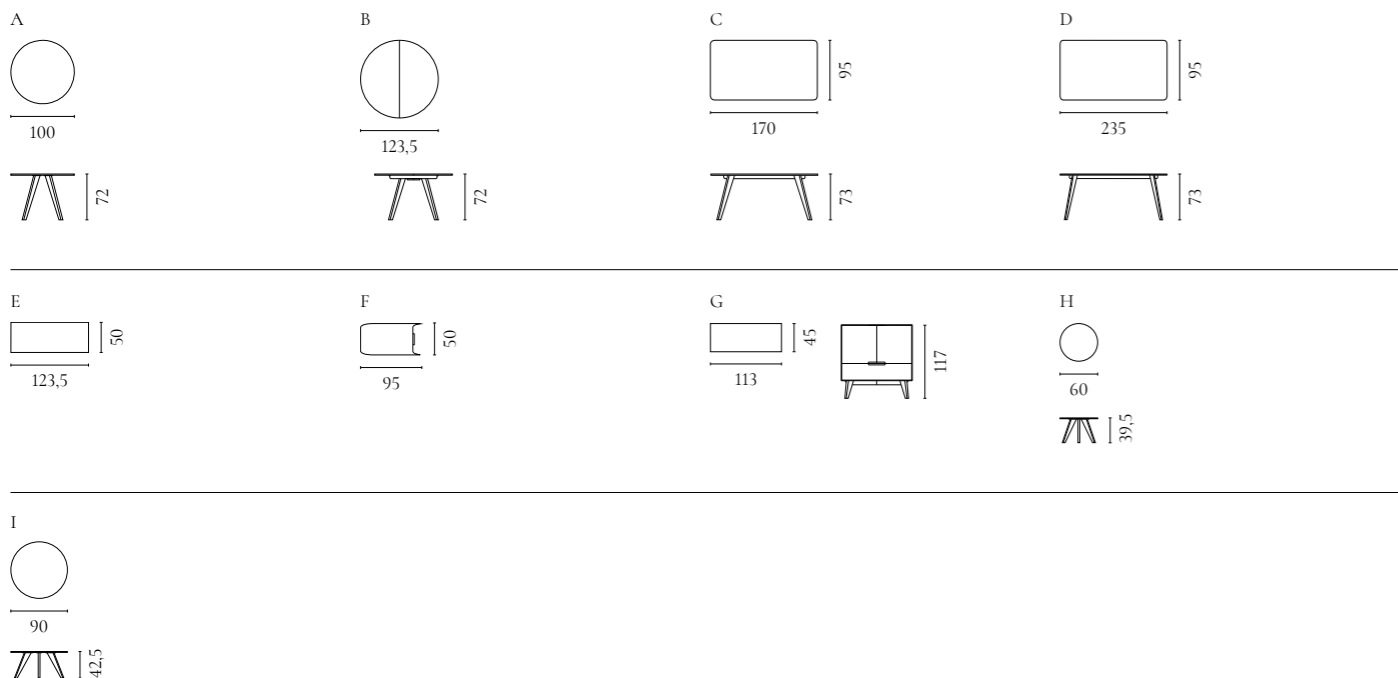

New Mood Serie

Design von *Michael H. Nielsen*

NUMMER	PRODUKTNAME	PRODUKTNUMMER	TIEFE x BREITE x HÖHE
A	New Mood Tisch Rund Ø100	03-017-57	Ø100 x 72 cm
B	New Mood Tisch Rund Ø125	03-017-50	Ø123,5 (267,5) x 72 cm
C	New Mood Square Tisch - Klein	03-017-54	95 x 170 (270) x 73 cm
D	New Mood Square Tisch - Groß	03-017-52	235 (335) x 95 x 73 cm
E	New Mood Rund Tisch Einsatzplatte 1 Steck.	03-017-51	50 x 123,5 x 3 cm
F	New Mood Square Tisch Einsatzplatte 1 Steck.	03-017-53	50 x 95 x 3 cm
G	New Mood Highboard	04-047-10	45 x 113 x 117 cm
H	New Mood Couchtisch Ø60	03-017-55	Ø60 x 39,5 cm
I	New Mood Couchtisch Ø90	03-017-56	Ø90 x 42,5 cm