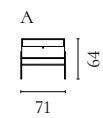

NUMMER	PRODUKTNAME	PRODUKTNUMMER	TIEFE x BREITE x HÖHE
A	Luxe Kommode - 1 Schublade - Low	04-141-01	40 x 71 x 64 cm
B	Luxe Kommode - 2 Schubladen - Low	04-141-10	40 x 71 x 64 cm
C	Luxe Kommode - 1 Schublade - High	04-141-05	40 x 71 x 80 cm
D	Luxe Kommode - 2 Schubladen - High	04-141-15	40 x 71 x 80 cm
E	Luxe Kommode - 4 Schubladen - Low	04-141-20	40 x 71 x 100 cm
F	Luxe Kommode - 4 Schubladen - High	04-141-25	40 x 71 x 125 cm
G	Luxe Hifi - Holztüren	04-141-30	45 x 153 x 44 cm
H	Luxe Hifi - Stofftüren	04-141-35	45 x 153 x 44 cm
I	Luxe Hifi - Wandmontiert	04-141-37	35 x 100 x 19 cm
J	Luxe Lemus Soundsystem	04-141-38	35 x 105 x 19 cm
K	Luxe Kommode - 1 Schublade - Wandmontiert	04-141-40	40 x 68 x 30 cm
L	Luxe Kommode - 2 Schubladen - Wandmontiert	04-141-45	40 x 68 x 30 cm
M	Luxe Barschrank	04-141-50	40 x 71 x 125 cm
N	Luxe Anrichte	04-141-55	45 x 153 x 75 cm
O	Luxe Kommode - 2 Schubladen - Wandmontiert	04-141-60	35 x 100 x 19 cm
P	Luxe Kommode - 1 Schublade - Wandmontiert	04-141-65	40 x 40 x 30 cm
Q	Luxe Kommode - 2 Schubladen - Wandmontiert	04-141-70	40 x 40 x 30 cm
	Luxe Lemus Soundsystem mit Sockel	04-141-39	35 x 108 x 43,5 cm