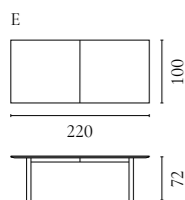

NUMMER	PRODUKTNAME	PRODUKTNUMMER	TIEFE x BREITE x HÖHE
A	Nord Bank 160	02-111-02	40 x 160 x 45 cm
B	Nord Bank 200	02-111-04	40 x 200 x 45 cm
C	Nord Bank 90	02-111-07	40 x 90 x 45 cm
D	Nord Tisch 180	03-033-65	100 x 180 (330) x 72 cm
E	Nord Tisch 220	03-033-70	100 x 220 (420) x 72 cm