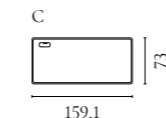

NUMMER	PRODUKTNAME	PRODUKTNUMMER	TIEFE x BREITE x HÖHE
A	Acentric Schreibtisch	03-130-01	73 x 159,1 x 74 cm