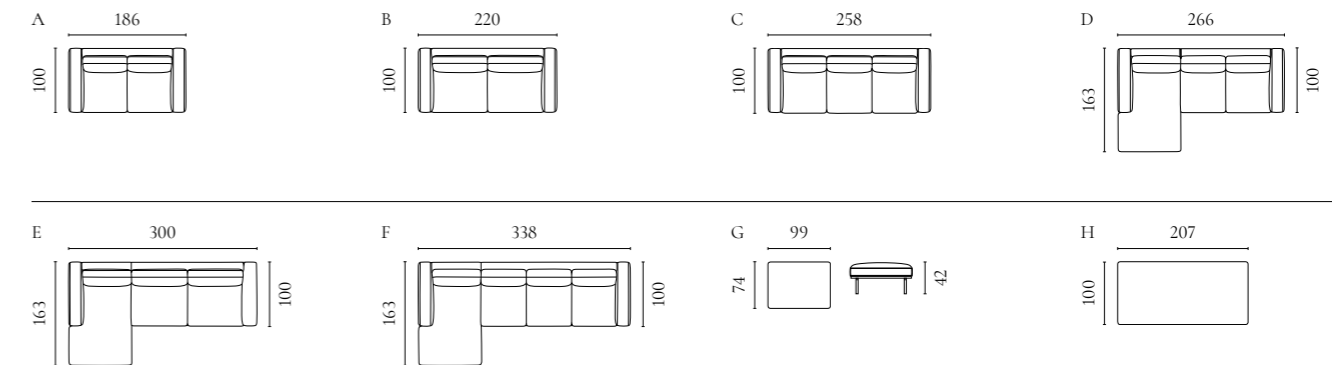

Elton Sofaserie

Design von *Glismand & Rüdiger*

NUMMER	PRODUKTNAME	PRODUKTNUMMER	TIEFE x BREITE x HÖHE	SITZTIEFE x SITZHÖHE
A	Elton 2-Sitzer	01-030-01	100 x 186 x 77 cm	60 x 42 cm
B	Elton 2,5-Sitzer	01-030-05	100 x 220 x 77 cm	60 x 42 cm
C	Elton 3-Sitzer	01-030-10	100 x 258 x 77 cm	60 x 42 cm
D	Elton 3-Sitzer Chaiselongue links / rechts	01-030-20 01-030-25	163 x 266 x 77 cm	60 x 42 cm
E	Elton 3,5-Sitzer mit Chaiselongue links / rechts	01-030-30 01-030-35	163 x 300 x 77 cm	60 x 42 cm
F	Elton 4-Sitzer mit Chaiselongue links / rechts	01-030-40 01-030-45	163 x 338 x 77 cm	60 x 42 cm
G	Elton Fußhocker	02-030-35	74 x 99 x 42 cm	42 cm
H	Elton Daybed	02-030-10	100 x 207 x 42 cm	