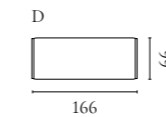

NUMMER	PRODUKTNAME	PRODUKTNUMMER	TIEFE x BREITE x HÖHE
A	Haven Bettrahmen, 166 cm	01-500-01	230 x 166 x 23 cm
B	Haven Bettrahmen, 186 cm	01-500-05	230 x 186 x 23 cm
C	Haven Bettrahmen, 206 cm	01-500-10	230 x 206 x 23 cm
D	Haven Kopfteil, 166 cm	01-500-15	7 x 166 x 66 cm
E	Haven Kopfteil, 186 cm	01-500-20	7 x 186 x 66 cm
F	Haven Kopfteil, 206 cm	01-500-25	7 x 206 x 66 cm