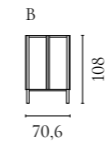

NUMMER	PRODUKTNAME	PRODUKTNUMMER	TIEFE x BREITE x HÖHE
A	Cana Highboard - Hoch	04-150-15	40 x 82 x 172 cm
B	Cana Highboard - Niedrig	04-150-10	40 x 70,6 x 108 cm
C	Cana Anrichte	04-150-05	40 x 159 x 84,4 cm
D	Cana Wandschrank	04-150-20	25 x 61 x 67 cm
E	Cana Dresser, H113 cm	04-150-25	40 x 90 x 113 cm
F	Cana Dresser, H91,5 cm	04-150-30	40 x 75 x 91,5 cm
G	Cana HiFi-Möbel	04-150-35	40 x 128 x 46 cm
H	Cana Nachttisch H20 cm	04-150-40	30 x 47 x 20 cm
I	Cana Nachttisch H36 cm	04-150-45	30 x 47 x 36 cm

Cord Aufbewahrungsserie

Design von *Hertel & Klarhoefer*