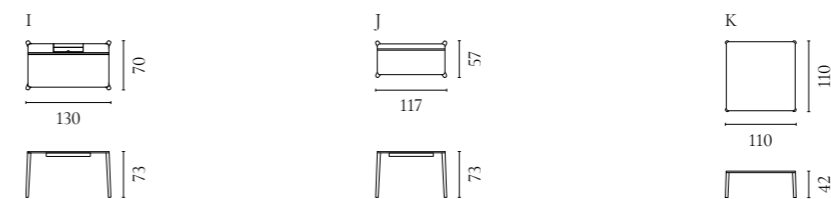

Graceful Tischserie

Design von *Michael H. Nielsen*

NUMMER	PRODUKTNAME	PRODUKTNUMMER	TIEFE x BREITE x HÖHE
A	Graceful Tisch 95 x 160 cm - 30 mm	03-114-01	95 x 160 (260) x 74 cm
B	Graceful Tisch 95 x 180 cm - 30 mm	03-114-05	95 x 180 (280) x 74 cm
C	Graceful Tisch 95 x 200 cm - 30 mm	03-114-10	95 x 200 (300) x 74 cm
D	Graceful Tisch 95 x 220 cm - 40 mm	03-114-15	95 x 220 (320) x 75 cm
E	Graceful Tisch 130 x 130	03-114-17	130 x 130 x 75 cm
F	Graceful Tisch Einsatzplatte 2 Stck. - 30 mm	03-114-20	95 x 50 x 3 cm
G	Graceful Tisch Einsatzplatte 2 Stck. - 40 mm	03-114-25	95 x 50 x 4 cm
H	Graceful Tisch Verbindungsplatte 1 Stck. - 30 mm	03-114-18	130 x 70 x 3 cm
I	Graceful Schreibtisch 130 x 70, H73 cm	03-114-30	70 x 130 x 73 cm
J	Graceful Schreibtisch 117 x 57 - H73 cm	03-114-35	57 x 117 x 73 cm
K	Graceful Couchtisch	03-114-40	110 x 110 x 42 cm