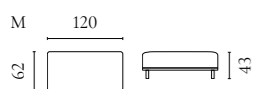

NUMMER	PRODUKTNAME	PRODUKTNUMMER	TIEFE x BREITE x HÖHE	SITZTIEFE x SITZHÖHE
A	Hannah 2-Sitzer	01-046-05	98 x 191 x 72 cm	62 x 43 cm
B	Hannah 3-Sitzer	01-046-10	98 x 235 x 72 cm	62 x 43 cm
C	Hannah 2,5 Sitzer mit Open End - Links / Rechts	01-046-01 01-046-15	98 x 213 x 72 cm	62 x 43 cm
D	Hannah 6-Sitzer Ecksofa mit Open End - Links / Rechts	01-046-20 01-046-25	212 x 269 x 72 cm	62 x 43 cm
E	Hannah 7-Sitzer Ecksofa mit Open End - Links / Rechts	01-046-30 01-046-35	285 x 269 x 72 cm	62 x 43 cm
F	Hannah 8-Sitzer Ecksofa (3 Ecke 2) mit Open End - Rechts	01-046-36	309 x 291 x 72 cm	62 x 43 cm
G	Hannah 8-Sitzer Ecksofa (2 Ecke 3) mit Open End - Rechts	01-046-38	291 x 309 x 72 cm	62 x 43 cm
H	Sepia 7-Sitzer Ecksofa (2 Ecke 2)	01-046-40	269 x 269 x 72 cm	62 x 43 cm
I	Hannah 8-Sitzer Ecksofa (2 Ecke 3)	01-046-45	269 x 309 x 72 cm	62 x 43 cm
J	Hannah 8-Sitzer Ecksofa (3 Ecke 2)	01-046-50	309 x 269 x 72 cm	62 x 43 cm
K	Hannah 9-Sitzer Ecksofa (3 Ecke 3)	01-046-55	309 x 309 x 72 cm	62 x 43 cm
L	Hannah Hocker - 70	02-046-40	62 x 70 x 43 cm	43 cm
M	Hannah Hocker - 120	02-046-45	62 x 120 x 43 cm	43 cm