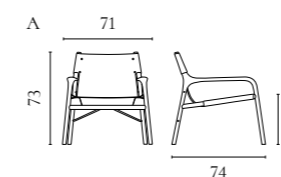

Soul Clubsessel

Design von *Hertel & Klarhoefer*

NUMMER	PRODUKTNAME	PRODUKTNUMMER	TIEFE x BREITE x HÖHE	SITZTIEFE x SITZHÖHE
A	Soul Clubsessel	02-308-01	74 x 71 x 73 cm	44 x 36 cm

Clara Sessel

Design von *Santiago Sevillano Studio*