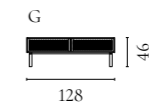

NUMMER	PRODUKTNAME	PRODUKTNUMMER	TIEFE x BREITE x HÖHE
A	Cana Highboard - Hoch	04-150-15	40 x 82 x 172 cm
B	Cana Highboard - Niedrig	04-150-10	40 x 70,6 x 108 cm
C	Cana Anrichte	04-150-05	40 x 159 x 84,4 cm
D	Cana Wandschrank	04-150-20	25 x 61 x 67 cm
E	Cana Dresser, H113 cm	04-150-25	40 x 90 x 113 cm
F	Cana Dresser, H91,5 cm	04-150-30	40 x 75 x 91,5 cm
G	Cana HiFi-Möbel	04-150-35	40 x 128 x 46 cm
H	Cana Nachttisch H20 cm	04-150-40	30 x 47 x 20 cm
I	Cana Nachttisch H36 cm	04-150-45	30 x 47 x 36 cm

Cord Aufbewahrungsserie

Design von *Hertel & Klarhoefer*