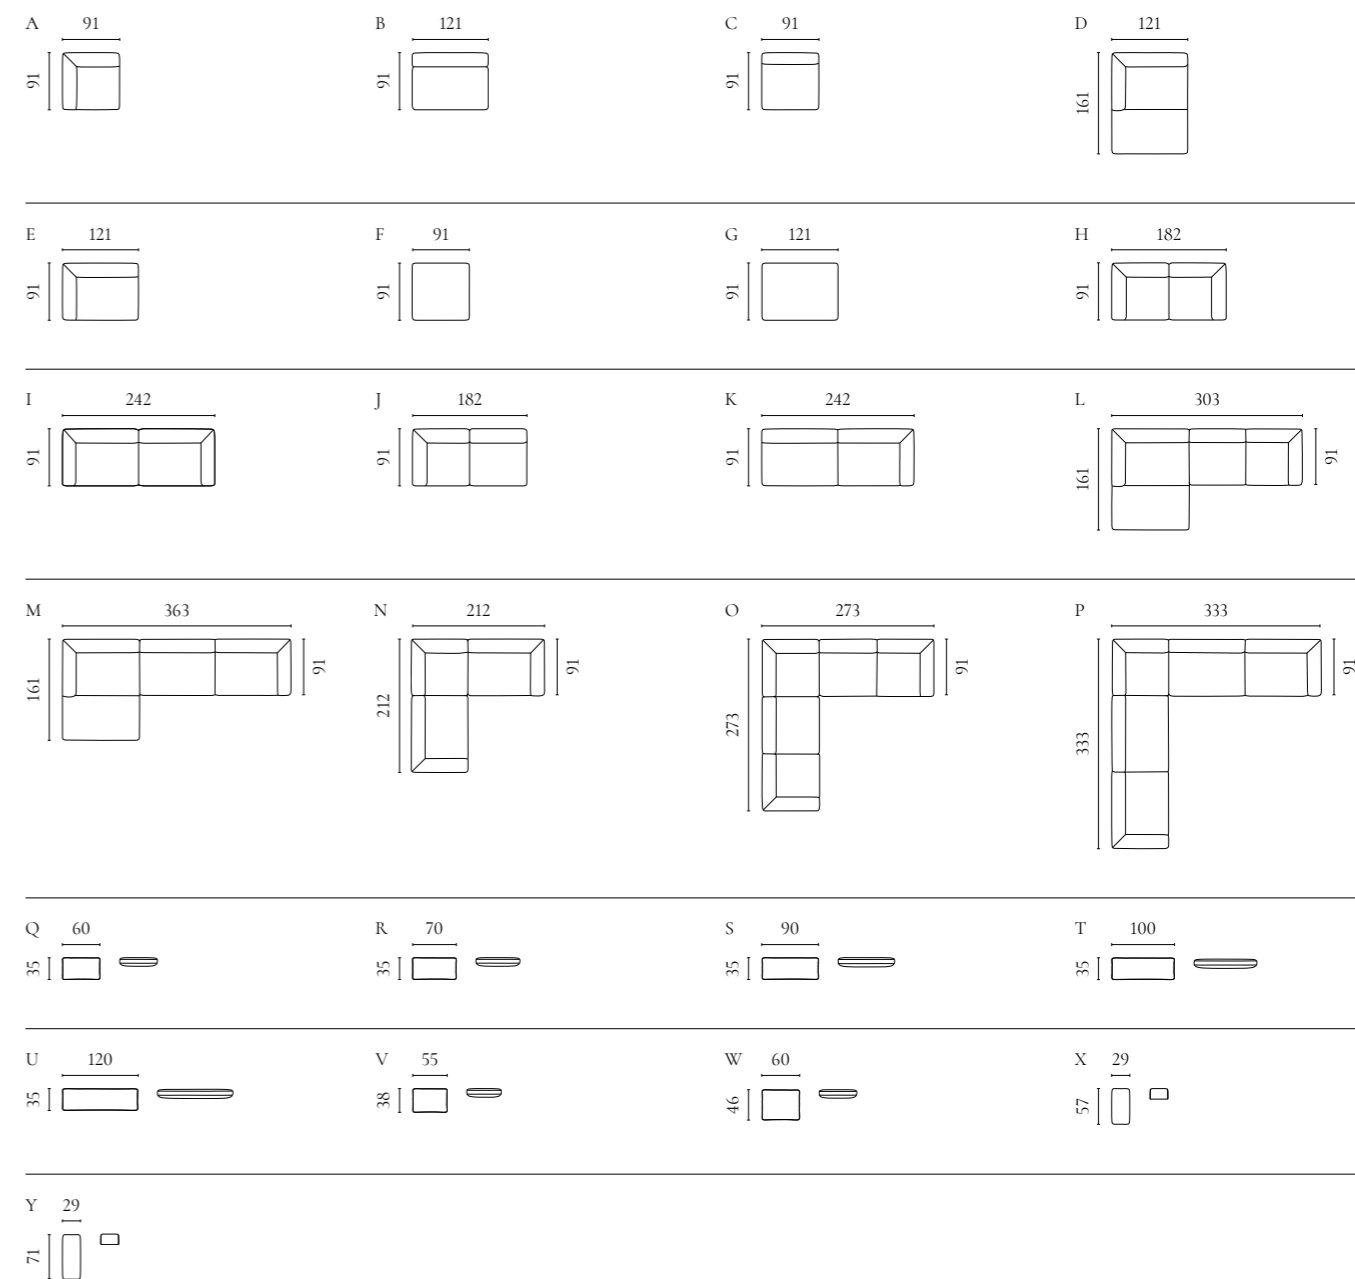

NUMMER	PRODUKTNAME	PRODUKTNUMMER	TIEFE x BREITE x HÖHE	SITZTIEFE x SITZHÖHE
A	Caisa Eckmodul - Links / Rechts	01-081-70 01-081-75	91 x 91 x 73 cm	70 x 44 cm
B	Caisa Rückenmodul - Groß	01-081-80	91 x 121 x 73 cm	70 x 44 cm
C	Caisa Rückenmodul - Klein	01-081-85	91 x 91 x 73 cm	70 x 44 cm
D	Caisa Chaiselongue - Links / Rechts	01-081-50 01-081-55	161 x 121 x 73 cm	70 x 44 cm
E	Caisa Rückenmodul mit Armlehne - Links / Rechts	01-081-60 01-081-65	91 x 121 x 73 cm	70 x 44 cm
F	Caisa Hocker - Klein	02-130-01	91 x 91 x 44 cm	91 x 44 cm
G	Caisa Hocker - Groß	02-130-05	91 x 121 x 44 cm	91 x 44 cm
H	Caisa 2-Sitzer	01-081-01	91 x 182 x 73 cm	70 x 44 cm
I	Caisa 3-Sitzer	01-081-05	91 x 242 x 73 cm	70 x 44 cm
J	Caisa 2-Sitzer Endmodul - Arm Links / Rechts	01-081-10 01-081-15	91 x 182 x 73 cm	70 x 44 cm
K	Caisa 3-Sitzer Endmodul - Arm Links / Rechts	01-081-20 01-081-25	91 x 242 x 73 cm	70 x 44 cm
L	Caisa 3-Sitzer mit Chaiselongue - Links / Rechts	01-081-30 01-081-35	161 x 303 x 73 cm	70 x 44 cm
M	Caisa 4-Sitzer mit Chaiselongue - Links / Rechts	01-081-40 01-081-45	161 x 363 x 73 cm	70 x 44 cm
N	Caisa 5-Sitzer Ecksofa	00-081-01	212 x 212 x 73 cm	70 x 44 cm
O	Caisa 6-Sitzer Ecksofa	00-081-02	273 x 273 x 73 cm	70 x 44 cm
P	Caisa 7-Sitzer Ecksofa	00-081-03	333 x 333 x 73 cm	70 x 44 cm
Q	Caisa Kissen A - 60 x 35 cm	12-066-01	14 x 60 x 35 cm	
R	Caisa Kissen B - 70 x 35 cm	12-066-05	14 x 70 x 35 cm	
S	Caisa Kissen C - 90 x 35 cm	12-066-10	15 x 90 x 35 cm	
T	Caisa Kissen D - 100 x 35 cm	12-066-15	15 x 100 x 35 cm	
U	Caisa Kissen E - 120 x 35 cm	12-066-20	15 x 120 x 35 cm	
V	Caisa Kissen F - 55 x 38 cm	12-066-25	14 x 55 x 38 cm	
W	Caisa Kissen G - 60 x 46 cm	12-066-30	17 x 60 x 46 cm	
X	Caisa Kissen für die Armlehne - Klein	12-066-35	57 x 29 x 17 cm	
Y	Caisa Kissen für die Armlehne - Groß	12-066-40	71 x 29 x 17 cm