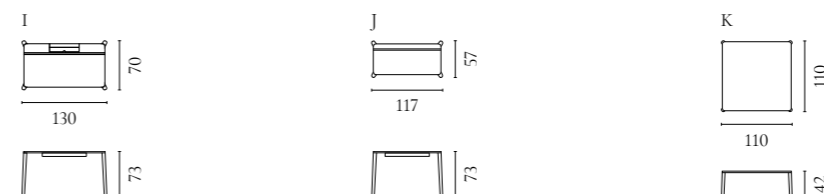

Graceful Tischserie

Design von *Michael H. Nielsen*

NUMMER	PRODUKTNAME	PRODUKTNUMMER	TIEFE x BREITE x HÖHE
A	Graceful Tisch 95 x 160 cm - 30 mm	03-114-01	95 x 160 (260) x 74 cm
B	Graceful Tisch 95 x 180 cm - 30 mm	03-114-05	95 x 180 (280) x 74 cm
C	Graceful Tisch 95 x 200 cm - 30 mm	03-114-10	95 x 200 (300) x 74 cm
D	Graceful Tisch 95 x 220 cm - 40 mm	03-114-15	95 x 220 (320) x 75 cm
E	Graceful Tisch 130 x 130	03-114-17	130 x 130 x 75 cm
F	Graceful Tisch Einsatzplatte 2 Stck. - 30 mm	03-114-20	95 x 50 x 3 cm
G	Graceful Tisch Einsatzplatte 2 Stck. - 40 mm	03-114-25	95 x 50 x 4 cm
H	Graceful Tisch Verbindungsplatte 1 Stck. - 30 mm	03-114-18	130 x 70 x 3 cm
I	Graceful Schreibtisch 130 x 70, H73 cm	03-114-30	70 x 130 x 73 cm
J	Graceful Schreibtisch 117 x 57 - H73 cm	03-114-35	57 x 117 x 73 cm
K	Graceful Couchtisch	03-114-40	110 x 110 x 42 cm