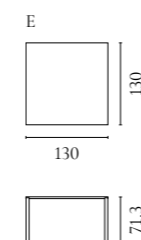

NUMMER	PRODUKTNAME	PRODUKTNUMMER	TIEFE x BREITE x HÖHE
A	Link Tisch 80 x 80 cm	03-129-01	80 x 80 x 71,3 cm
B	Link Tisch 80 x 130 cm	03-129-05	130 x 80 x 71,3 cm
C	Link Tisch 90 x 180 cm	03-129-20	180 x 90 x 71,3 cm
D	Link Tisch 90 x 240 cm	03-129-25	240 x 90 x 71,3 cm
E	Link Tisch 130 x 130 cm	03-129-30	130 x 130 x 71,3 cm
F	Link Tisch 80 x 80 cm	c03-129-01#2	4,5 x 78,6 x 70 cm
G	Link Tisch 80 x 130 cm	c03-129-05#2	4,5 x 78,6 x 70 cm
H	Link Tisch 90 x 180 cm	c03-129-20#2	4,5 x 88,6 x 70 cm
I	Link Tisch 90 x 240 cm	c03-129-25#2	4,5 x 88,6 x 70 cm
J	Link Tisch 130 x 130 cm	c03-129-30#2	4,5 x 128,6 x 70 cm