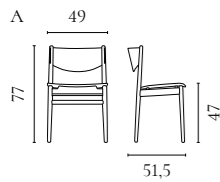

C3 Stuhlserie

Design von *Glismand & Rüdiger*