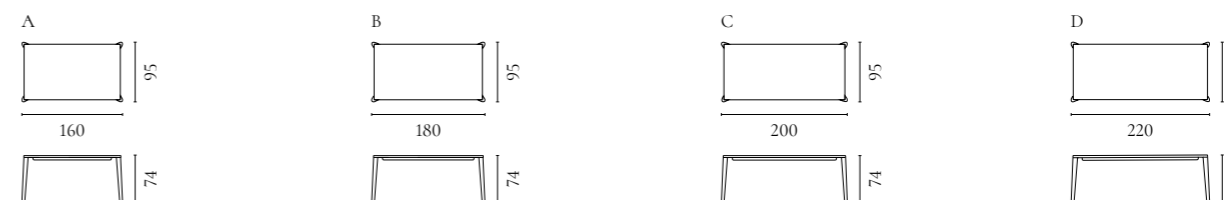

Graceful Tischserie

Design von *Michael H. Nielsen*

NUMMER	PRODUKTNAME	PRODUKTNUMMER	TIEFE x BREITE x HÖHE
A	Graceful Tisch 95 x 160 cm - 30 mm	03-114-01	95 x 160 (260) x 74 cm
B	Graceful Tisch 95 x 180 cm - 30 mm	03-114-05	95 x 180 (280) x 74 cm
C	Graceful Tisch 95 x 200 cm - 30 mm	03-114-10	95 x 200 (300) x 74 cm
D	Graceful Tisch 95 x 220 cm - 40 mm	03-114-15	95 x 220 (320) x 75 cm
E	Graceful Tisch 130 x 130	03-114-17	130 x 130 x 75 cm
F	Graceful Tisch Einsatzplatte 2 Stck. - 30 mm	03-114-20	95 x 50 x 3 cm
G	Graceful Tisch Einsatzplatte 2 Stck. - 40 mm	03-114-25	95 x 50 x 4 cm
H	Graceful Tisch Verbindungsplatte 1 Stck. - 30 mm	03-114-18	130 x 70 x 3 cm
I	Graceful Schreibtisch 130 x 70, H73 cm	03-114-30	70 x 130 x 73 cm
J	Graceful Schreibtisch 117 x 57 - H73 cm	03-114-35	57 x 117 x 73 cm
K	Graceful Couchtisch	03-114-40	110 x 110 x 42 cm