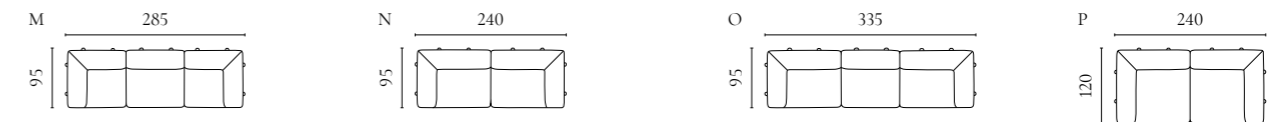

NUMMER	PRODUKTNAME	PRODUKTNUMMER	TIEFE x BREITE x HÖHE	SITZTIEFE x SITZHÖHE
A	Recover Modul (95 x 95)	01-087-20	95 x 95 x 36 cm	95 x 36 cm
B	Recover Modul (120 x 95)	01-087-21	95 x 120 x 36 cm	95 x 36 cm
C	Recover Modul (120 x 120)	01-087-25	120 x 120 x 36 cm	120 x 36 cm
D	Recover Armmodul	01-087-30	70 x 30 x 52 cm	
E	Recover Rückenmodul 95 x 95 cm	01-087-40	95 x 95 x 68 cm	70 x 36 cm
F	Recover Rückenmodul 95 x 120 cm	01-087-45	95 x 120 x 68 cm	70 x 36 cm
G	Recover Rückenmodul 120 x 95 cm	01-087-50	95 x 120 x 68 cm	95 x 36 cm
H	Recover Rückenmodul 120 x 120 cm	01-087-55	120 x 120 x 68 cm	95 x 36 cm
I	Recover Eckmodul 95 x 95 - Links / Rechts	01-087-60 01-087-61	95 x 95 x 68 cm	70 x 36 cm
J	Recover Eckmodul 95 x 120 - Links / Rechts	01-087-62 01-087-63	95 x 120 x 68 cm	70 x 36 cm
K	Recover Eckmodul 120 x 120 - Links / Rechts	01-087-64 01-087-65	120 x 120 x 68 cm	95 x 36 cm
L	Recover Chaiselongue Modul 120 x 120 - Links / Rechts	01-087-66 01-087-67	120 x 120 x 68 cm	95 x 36 cm
M	Recover 3 Module 285 x 95	00-087-01	95 x 285 x 68 cm	70 x 36 cm
N	Recover 2 Module 240 x 95	00-087-02	95 x 240 x 68 cm	70 x 36 cm
O	Recover 3 Module 335 x 95	00-087-05	95 x 335 x 68 cm	70 x 36 cm
P	Recover 2 Module 240 x 120	00-087-06	120 x 240 x 68 cm	70 x 36 cm