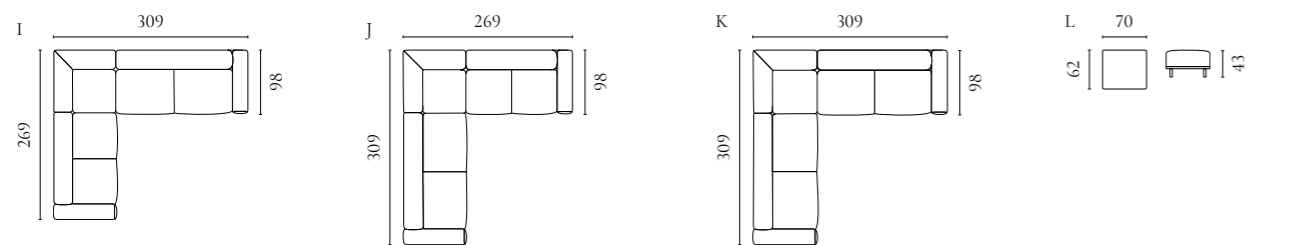

Hannah Sofaserie

Design von *Bolia Design Team*

NUMMER	PRODUKTNAME	PRODUKTNUMMER	TIEFE x BREITE x HÖHE	SITZTIEFE x SITZHÖHE
A	Hannah 2-Sitzer	01-046-05	98 x 191 x 72 cm	62 x 43 cm
B	Hannah 3-Sitzer	01-046-10	98 x 235 x 72 cm	62 x 43 cm
C	Hannah 2,5 Sitzer mit Open End - Links / Rechts	01-046-01 01-046-15	98 x 213 x 72 cm	62 x 43 cm
D	Hannah 6-Sitzer Ecksofa mit Open End - Links / Rechts	01-046-20 01-046-25	212 x 269 x 72 cm	62 x 43 cm
E	Hannah 7-Sitzer Ecksofa mit Open End - Links / Rechts	01-046-30 01-046-35	285 x 269 x 72 cm	62 x 43 cm
F	Hannah 8-Sitzer Ecksofa (3 Ecke 2) mit Open End - Rechts	01-046-36	309 x 291 x 72 cm	62 x 43 cm
G	Hannah 8-Sitzer Ecksofa (2 Ecke 3) mit Open End - Rechts	01-046-38	291 x 309 x 72 cm	62 x 43 cm
H	Sepia 7-Sitzer Ecksofa (2 Ecke 2)	01-046-40	269 x 269 x 72 cm	62 x 43 cm
I	Hannah 8-Sitzer Ecksofa (2 Ecke 3)	01-046-45	269 x 309 x 72 cm	62 x 43 cm
J	Hannah 8-Sitzer Ecksofa (3 Ecke 2)	01-046-50	309 x 269 x 72 cm	62 x 43 cm
K	Hannah 9-Sitzer Ecksofa (3 Ecke 3)	01-046-55	309 x 309 x 72 cm	62 x 43 cm
L	Hannah Hocker - 70	02-046-40	62 x 70 x 43 cm	43 cm
M	Hannah Hocker - 120	02-046-45	62 x 120 x 43 cm	43 cm