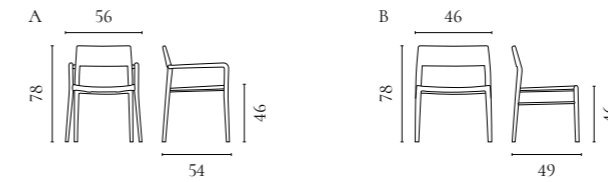

NUMMER	PRODUKTNAME	PRODUKTNUMMER	TIEFE x BREITE x HÖHE	SITZTIEFE x SITZHÖHE
A	Chicago Stuhl mit Armlehnen	02-043-01	54 x 56 x 78 cm	43 x 46 cm
B	Chicago Stuhl	02-043-02	49 x 46 x 78 cm	45 x 46 cm

Kimono Stuhlserie

Design von *Pascal Bosetti*