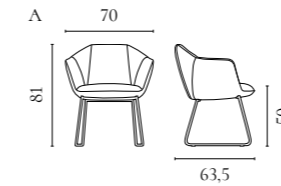

Kimono Stuhlserie

Design von *Pascal Bosetti*

NUMMER	PRODUKTNAME	PRODUKTNUMMER	TIEFE x BREITE x HÖHE	SITZTIEFE x SITZHÖHE
A	Kimono Stuhl	02-309-01	63,5 x 70 x 81 cm	45 x 50 cm

Palm Stuhlserie

Design von *Says Who*