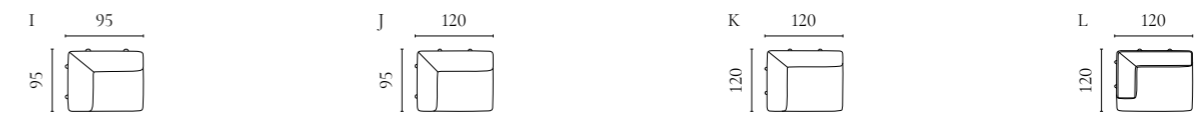

NUMMER	PRODUKTNAME	PRODUKTNUMMER	TIEFE x BREITE x HÖHE	SITZTIEFE x SITZHÖHE
A	Recover Modul (95 x 95)	01-087-20	95 x 95 x 36 cm	95 x 36 cm
B	Recover Modul (120 x 95)	01-087-21	95 x 120 x 36 cm	95 x 36 cm
C	Recover Modul (120 x 120)	01-087-25	120 x 120 x 36 cm	120 x 36 cm
D	Recover Armmodul	01-087-30	70 x 30 x 52 cm	
E	Recover Rückenmodul 95 x 95 cm	01-087-40	95 x 95 x 68 cm	70 x 36 cm
F	Recover Rückenmodul 95 x 120 cm	01-087-45	95 x 120 x 68 cm	70 x 36 cm
G	Recover Rückenmodul 120 x 95 cm	01-087-50	95 x 120 x 68 cm	95 x 36 cm
H	Recover Rückenmodul 120 x 120 cm	01-087-55	120 x 120 x 68 cm	95 x 36 cm
I	Recover Eckmodul 95 x 95 - Links / Rechts	01-087-60 01-087-61	95 x 95 x 68 cm	70 x 36 cm
J	Recover Eckmodul 95 x 120 - Links / Rechts	01-087-62 01-087-63	95 x 120 x 68 cm	70 x 36 cm
K	Recover Eckmodul 120 x 120 - Links / Rechts	01-087-64 01-087-65	120 x 120 x 68 cm	95 x 36 cm
L	Recover Chaiselongue Modul 120 x 120 - Links / Rechts	01-087-66 01-087-67	120 x 120 x 68 cm	95 x 36 cm
M	Recover 3 Module 285 x 95	00-087-01	95 x 285 x 68 cm	70 x 36 cm
N	Recover 2 Module 240 x 95	00-087-02	95 x 240 x 68 cm	70 x 36 cm
O	Recover 3 Module 335 x 95	00-087-05	95 x 335 x 68 cm	70 x 36 cm
P	Recover 2 Module 240 x 120	00-087-06	120 x 240 x 68 cm	70 x 36 cm