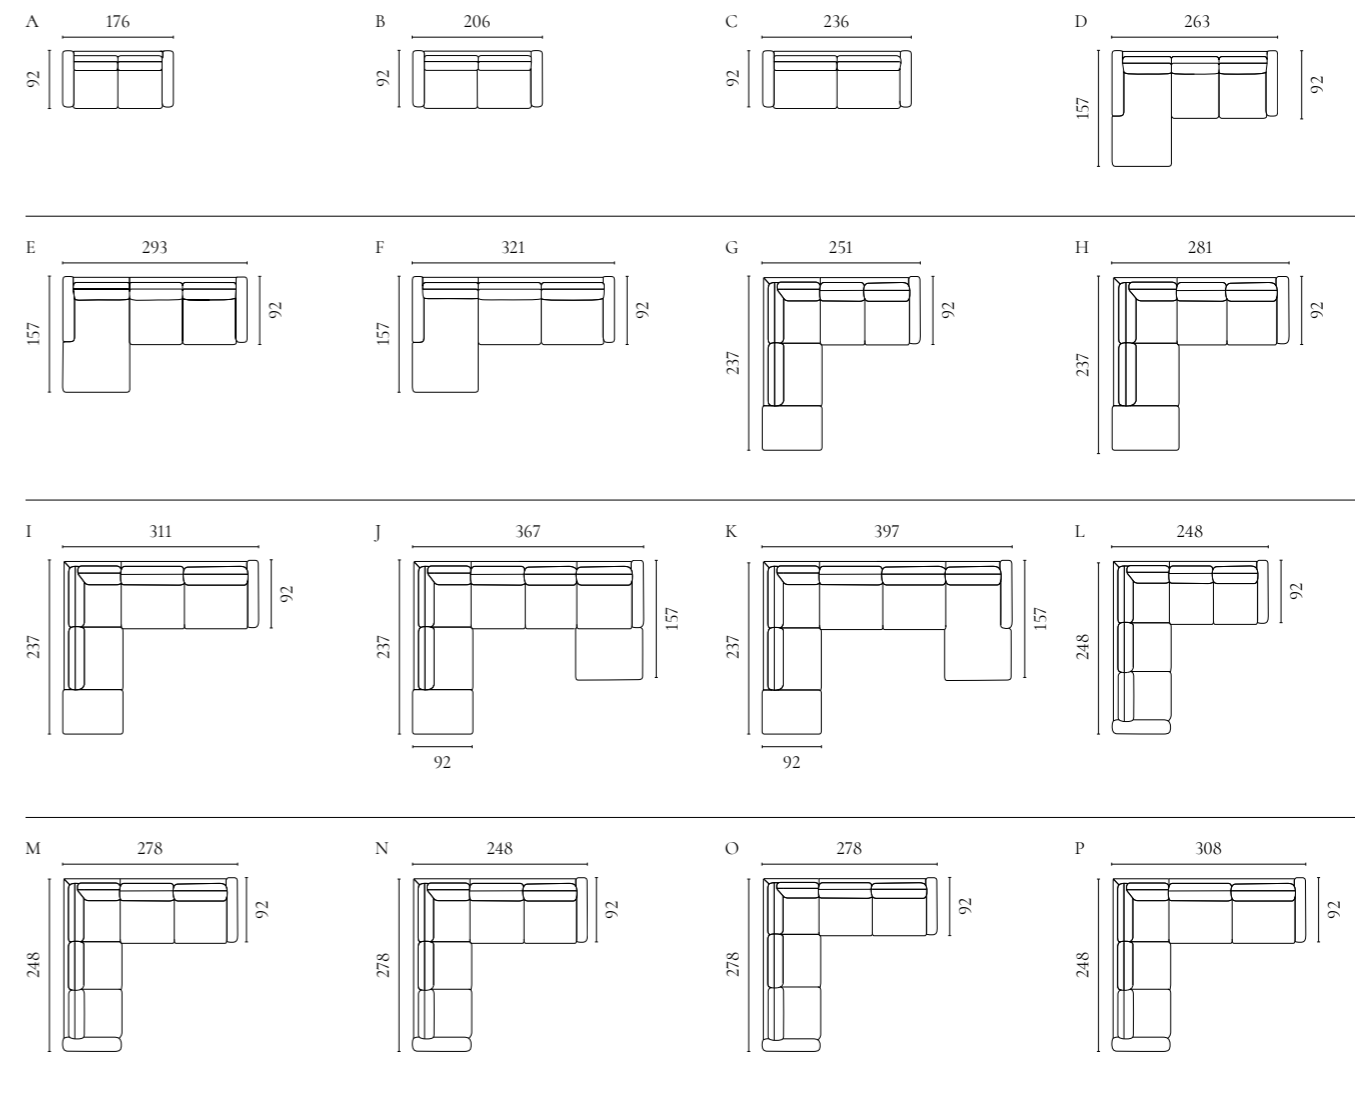

Scandinavia 6-Sitzer Ecksofa (3 Ecke 2½)	01-302-13	92 x 306 x 80 cm	57 x 44 cm
Scandinavia 5-Sitzer Ecksofa mit Chaiselongue Links - Open End Rechts Scandinavia 5-Sitzer Ecksofa mit Chaiselongue Rechts - Open End Links	01-302-10 01-302-11	92 x 337 x 80 cm	57 x 44 cm
Scandinavia 6-Sitzer Ecksofa (2 Ecke 3) mit Chaiselongue Links	01-302-31	92 x 334 x 80 cm	57 x 44 cm
Scandinavia 6-Sitzer Ecksofa (3 Ecke 2) mit Chaiselongue Links	01-302-32	92 x 392 x 80 cm	57 x 44 cm
Scandinavia 6-Sitzer Ecksofa (2 Ecke 3) mit Chaiselongue Rechts	01-302-33	92 x 392 x 80 cm	57 x 44 cm
Scandinavia 6-Sitzer Ecksofa (3 Ecke 2) mit Chaiselongue Rechts	01-302-34	92 x 334 x 80 cm	57 x 44 cm
Scandinavia 2½-Sitzer Schlafsofa mit Chaiselongue rechts - Kaltschaummatratze Scandinavia 2½-Sitzer Schlafsofa mit Chaiselongue rechts - Memory-Foam-Matratze	01-302-49 01-302-51	155 x 286 x 81 cm	
Scandinavia 2,5-Sitzer Schlafsofa mit Chaiselongue rechts - Kaltschaummatratze Scandinavia 2,5-Sitzer Schlafsofa mit Chaiselongue rechts - Memory-Foam-Matratze	01-302-50 01-302-52	155 x 286 x 81 cm	
Scandinavia 3-Sitzer Schlafsofa mit Chaiselongue rechts - Kaltschaummatratze Scandinavia 3-Sitzer Schlafsofa mit Chaiselongue rechts - Memory-Foam-Matratze	01-302-53 01-302-55	155 x 306 x 81 cm