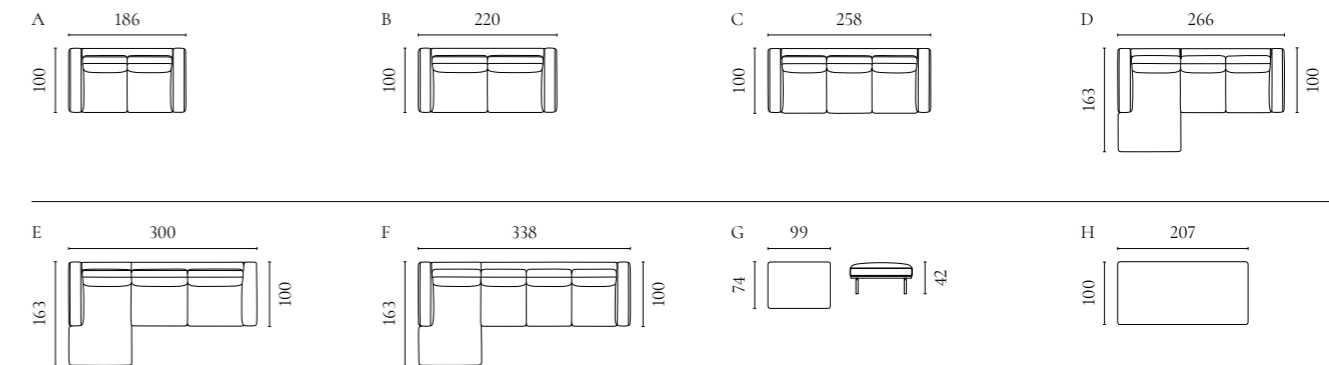

Elton Sofaserie

Design von *Glismand & Rüdiger*

NUMMER	PRODUKTNAME	PRODUKTNUMMER	TIEFE x BREITE x HÖHE	SITZTIEFE x SITZHÖHE
A	Elton 2-Sitzer	01-030-01	100 x 186 x 77 cm	60 x 42 cm
B	Elton 2,5-Sitzer	01-030-05	100 x 220 x 77 cm	60 x 42 cm
C	Elton 3-Sitzer	01-030-10	100 x 258 x 77 cm	60 x 42 cm
D	Elton 3-Sitzer Chaiselongue links / rechts	01-030-20 01-030-25	163 x 266 x 77 cm	60 x 42 cm
E	Elton 3,5-Sitzer mit Chaiselongue links / rechts	01-030-30 01-030-35	163 x 300 x 77 cm	60 x 42 cm
F	Elton 4-Sitzer mit Chaiselongue links / rechts	01-030-40 01-030-45	163 x 338 x 77 cm	60 x 42 cm
G	Elton Fußhocker	02-030-35	74 x 99 x 42 cm	42 cm
H	Elton Daybed	02-030-10	100 x 207 x 42 cm	