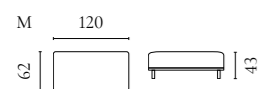

NUMMER	PRODUKTNAME	PRODUKTNUMMER	TIEFE x BREITE x HÖHE	SITZTIEFE x SITZHÖHE
A	Hannah 2-Sitzer	01-046-05	98 x 191 x 72 cm	62 x 43 cm
B	Hannah 3-Sitzer	01-046-10	98 x 235 x 72 cm	62 x 43 cm
C	Hannah 2,5 Sitzer mit Open End - Links / Rechts	01-046-01 01-046-15	98 x 213 x 72 cm	62 x 43 cm
D	Hannah 6-Sitzer Ecksofa mit Open End - Links / Rechts	01-046-20 01-046-25	212 x 269 x 72 cm	62 x 43 cm
E	Hannah 7-Sitzer Ecksofa mit Open End - Links / Rechts	01-046-30 01-046-35	285 x 269 x 72 cm	62 x 43 cm
F	Hannah 8-Sitzer Ecksofa (3 Ecke 2) mit Open End - Rechts	01-046-36	309 x 291 x 72 cm	62 x 43 cm
G	Hannah 8-Sitzer Ecksofa (2 Ecke 3) mit Open End - Rechts	01-046-38	291 x 309 x 72 cm	62 x 43 cm
H	Sepia 7-Sitzer Ecksofa (2 Ecke 2)	01-046-40	269 x 269 x 72 cm	62 x 43 cm
I	Hannah 8-Sitzer Ecksofa (2 Ecke 3)	01-046-45	269 x 309 x 72 cm	62 x 43 cm
J	Hannah 8-Sitzer Ecksofa (3 Ecke 2)	01-046-50	309 x 269 x 72 cm	62 x 43 cm
K	Hannah 9-Sitzer Ecksofa (3 Ecke 3)	01-046-55	309 x 309 x 72 cm	62 x 43 cm
L	Hannah Hocker - 70	02-046-40	62 x 70 x 43 cm	43 cm
M	Hannah Hocker - 120	02-046-45	62 x 120 x 43 cm	43 cm