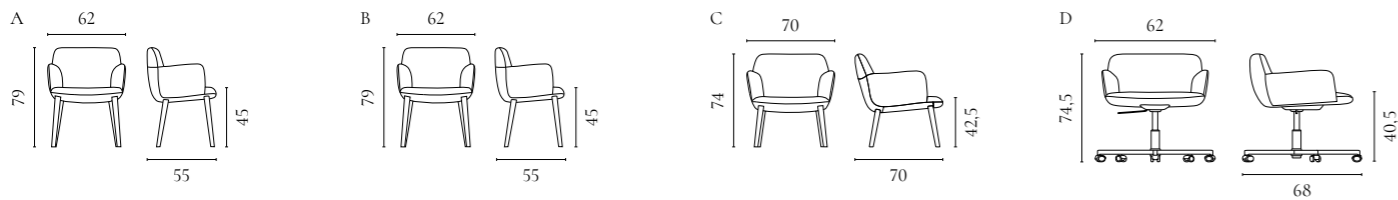

Apelle Stuhlserie

Design von *Busetti Garuti Redaelli*

NUMMER	PRODUKTNAME	PRODUKTNUMMER	TIEFE x BREITE x HÖHE	SITZTIEFE x SITZHÖHE
A	Apelle Stuhl	02-318-05	51,5 x 49 x 77 cm	43 x 47 cm

C3 Stuhlserie

Design von *Glismand & Rüdiger*

NUMMER	PRODUKTNAME	PRODUKTNUMMER	TIEFE x BREITE x HÖHE	SITZTIEFE x SITZHÖHE
A	C3 Stuhl	02-019-20	55 x 62 x 79 cm	44 x 45 cm
B	C3 Stuhl mit gepolsterten Beinen	02-019-25	55 x 62 x 79 cm	44 x 45 cm
C	C3 Sessel	02-019-01	70 x 70 x 74 cm	50 x 42,5 cm
D	C3 Schreibtischstuhl	02-019-30	68 x 62 x 74,5	44 x 40,5 cm