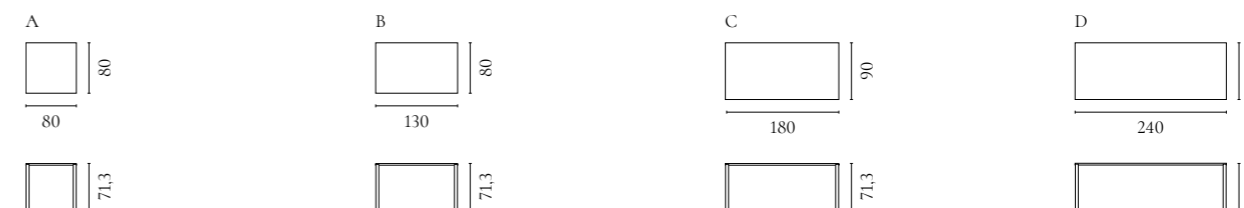

NUMMER	PRODUKTNAME	PRODUKTNUMMER	TIEFE x BREITE x HÖHE
A	Turned Tisch Ø 75 cm	03-128-01	Ø75 x 70,5 cm

Link Tischserie

Design von *Glismand & Rüdiger*

NUMMER	PRODUKTNAME	PRODUKTNUMMER	TIEFE x BREITE x HÖHE
A	Link Tisch 80 x 80 cm	03-129-01	80 x 80 x 71,3 cm
B	Link Tisch 80 x 130 cm	03-129-05	130 x 80 x 71,3 cm
C	Link Tisch 90 x 180 cm	03-129-20	180 x 90 x 71,3 cm
D	Link Tisch 90 x 240 cm	03-129-25	240 x 90 x 71,3 cm
E	Link Tisch 130 x 130 cm	03-129-30	130 x 130 x 71,3 cm
F	Link Tisch 80 x 80 cm	c03-129-01#2	4,5 x 78,6 x 70 cm
G	Link Tisch 80 x 130 cm	c03-129-05#2	4,5 x 78,6 x 70 cm
H	Link Tisch 90 x 180 cm	c03-129-20#2	4,5 x 88,6 x 70 cm
I	Link Tisch 90 x 240 cm	c03-129-25#2	4,5 x 88,6 x 70 cm
J	Link Tisch 130 x 130 cm	c03-129-30#2	4,5 x 128,6 x 70 cm