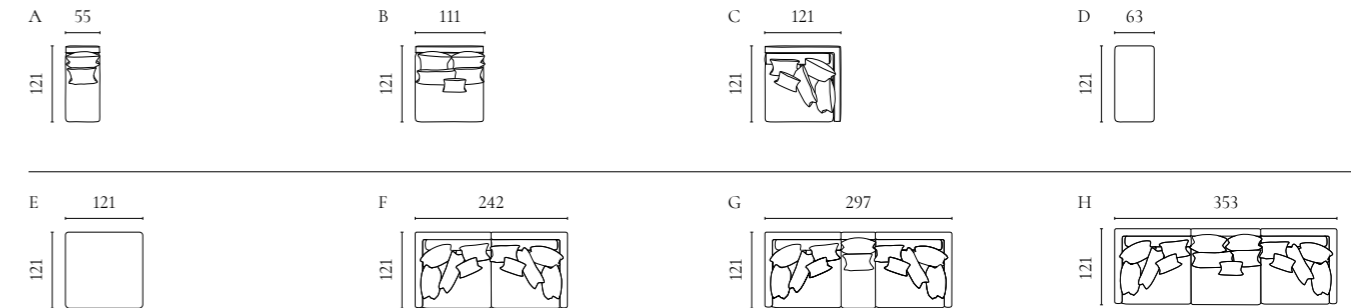

MR. BIG Modulsofaserie

Design von *Says Who*

NUMMER	PRODUKTNAME	PRODUKTNUMMER	TIEFE x BREITE x HÖHE	SITZTIEFE x SITZHÖHE
A	MR. BIG Rückenmodul - Klein	01-039-01	121 x 55 x 60 cm	112 x 40 cm
B	MR. BIG Rückenmodul - Groß	01-039-02	121 x 111 x 60 cm	112 x 40 cm
C	MR. BIG Eckmodul - Rechts / Links	01-039-03 01-039-04	121 x 121 x 60 cm	112 x 40 cm
D	MR. BIG Hocker - Klein	02-039-20	121 x 63 x 40 cm	40 cm
E	MR. BIG Hocker - Groß	02-039-25	121 x 123 x 40 cm	40 cm
F	MR. BIG 2 Module	00-039-01	121 x 242 x 60 cm	112 x 40 cm
G	MR. BIG 3 Module mit Rückenmodul - Klein	00-039-02	121 x 297 x 60 cm	112 x 40 cm
H	MR. BIG 3 Module mit Rückenmodul - Groß	00-039-03	121 x 353 x 60 cm	112 x 40 cm