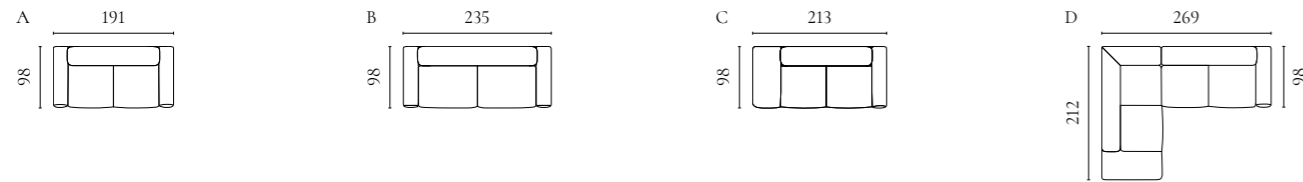

Hannah Sofaserie

Design von *Bolia Design Team*

NUMMER	PRODUKTNAME	PRODUKTNUMMER	TIEFE x BREITE x HÖHE	SITZTIEFE x SITZHÖHE
A	Hannah 2-Sitzer	01-046-05	98 x 191 x 72 cm	62 x 43 cm
B	Hannah 3-Sitzer	01-046-10	98 x 235 x 72 cm	62 x 43 cm
C	Hannah 2,5 Sitzer mit Open End - Links / Rechts	01-046-01 01-046-15	98 x 213 x 72 cm	62 x 43 cm
D	Hannah 6-Sitzer Ecksofa mit Open End - Links / Rechts	01-046-20 01-046-25	212 x 269 x 72 cm	62 x 43 cm
E	Hannah 7-Sitzer Ecksofa mit Open End - Links / Rechts	01-046-30 01-046-35	285 x 269 x 72 cm	62 x 43 cm
F	Hannah 8-Sitzer Ecksofa (3 Ecke 2) mit Open End - Rechts	01-046-36	309 x 291 x 72 cm	62 x 43 cm
G	Hannah 8-Sitzer Ecksofa (2 Ecke 3) mit Open End - Rechts	01-046-38	291 x 309 x 72 cm	62 x 43 cm
H	Sepia 7-Sitzer Ecksofa (2 Ecke 2)	01-046-40	269 x 269 x 72 cm	62 x 43 cm
I	Hannah 8-Sitzer Ecksofa (2 Ecke 3)	01-046-45	269 x 309 x 72 cm	62 x 43 cm
J	Hannah 8-Sitzer Ecksofa (3 Ecke 2)	01-046-50	309 x 269 x 72 cm	62 x 43 cm
K	Hannah 9-Sitzer Ecksofa (3 Ecke 3)	01-046-55	309 x 309 x 72 cm	62 x 43 cm
L	Hannah Hocker - 70	02-046-40	62 x 70 x 43 cm	43 cm
M	Hannah Hocker - 120	02-046-45	62 x 120 x 43 cm	43 cm