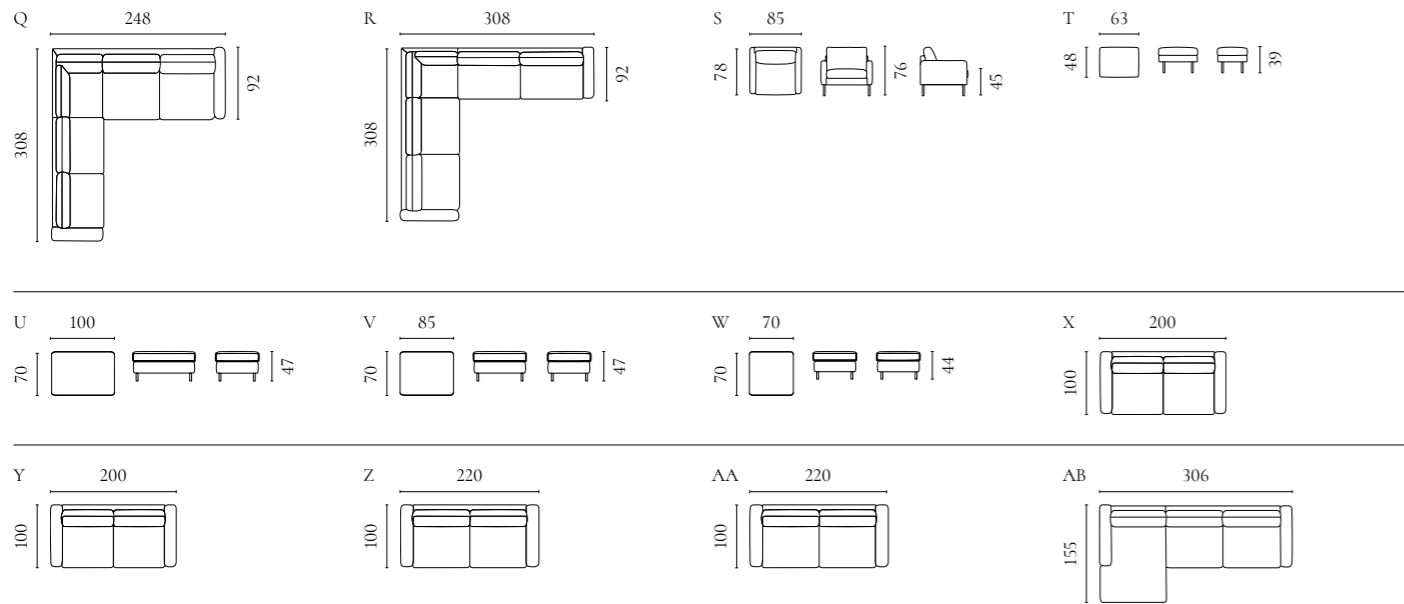

Elton Sofaserie

Design von *Glismand & Rüdiger*