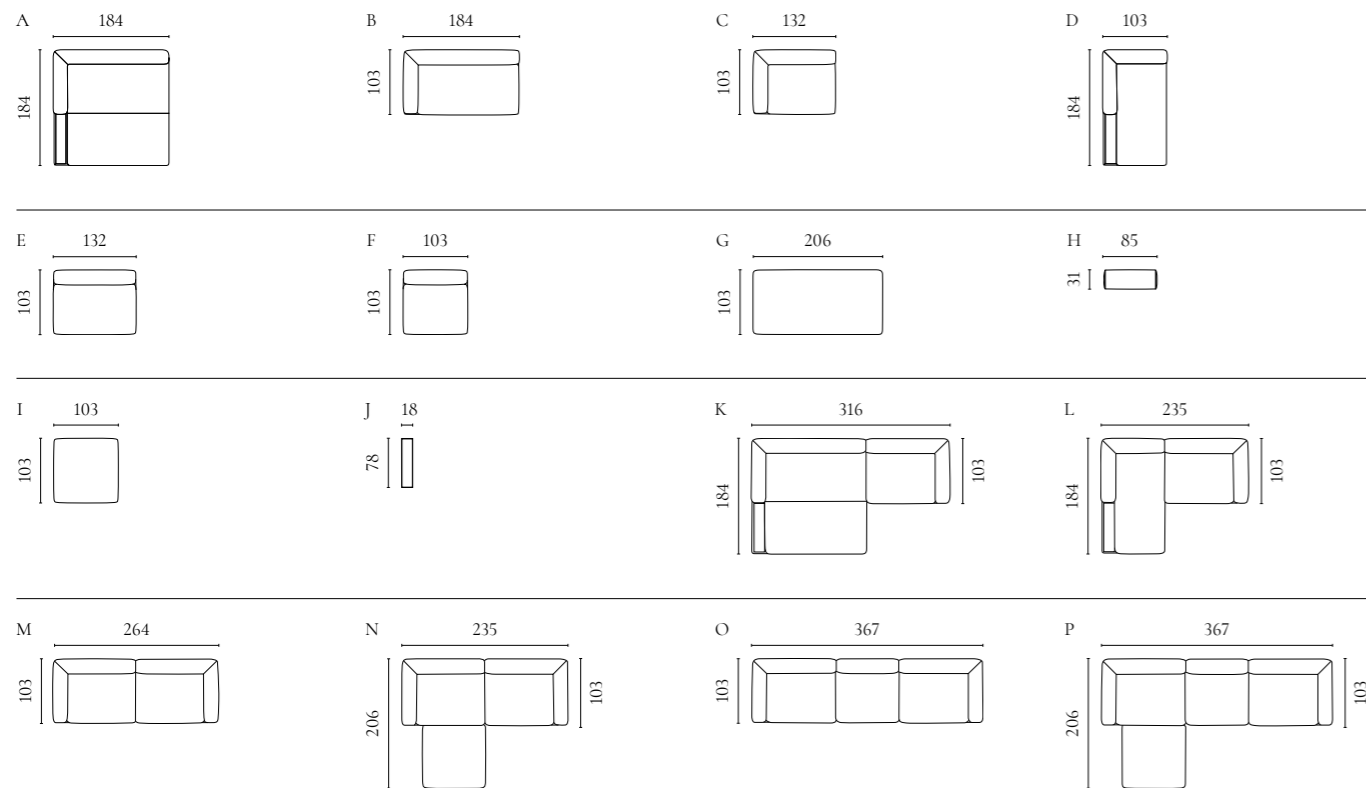

Jerome Modulsofaserie

Design von *kaschkasch*

NUMMER	PRODUKTNAME	PRODUKTNUMMER	TIEFE x BREITE x HÖHE	SITZTIEFE x SITZHÖHE
A	Jerome Lounge Eckmodul mit Armlehne - Links / Rechts	01-080-01 01-080-05	184 x 184 x 70 cm	162 x 47 cm
B	Jerome Eckmodul - Links / Rechts	01-080-06 01-080-07	103 x 184 x 70 cm	82 x 47 cm
C	Jerome Rückenmodul mit Armlehne - Links / Rechts	01-080-10 01-080-15	103 x 132 x 70 cm	82 x 47 cm
D	Jerome Chaiselongue Modul - Links / Rechts	01-080-20 01-080-25	184 x 103 x 70 cm	162 x 47 cm
E	Jerome Rückenmodul - Groß	01-080-30	103 x 132 x 70 cm	82 x 47 cm
F	Jerome Rückenmodul - Klein	01-080-35	103 x 103 x 70 cm	82 x 47 cm
G	Jerome Daybed	01-080-40	103 x 206 x 47 cm	
H	Jerome Daybed Kissen	01-080-45	31 x 85 x 32 cm	
I	Jerome Hocker	02-129-01	103 x 103 x 47 cm	
J	Jerome Tablett	02-129-02	78 x 18 x 3 cm	
K	Jerome 2 Module mit Eck- und Armlehnen - Links / Rechts	00-080-01 00-080-02	184 x 316 x 70 cm	162/82 x 47 cm
L	Jerome 2 Module und Chaiselongue - Links / Rechts	00-080-03 00-080-04	184 x 235 x 70 cm	162 x 82 x 47 cm
M	Jerome 2 Module	00-080-05	103 x 264 x 70 cm	82 x 47 cm
N	Jerome 2 Module mit Hocker - Links / Rechts	00-080-06 00-080-07	206 x 264 x 70 cm	185/82 x 47 cm
O	Jerome 3 Module	00-080-08	103 x 367 x 70 cm	82 x 47 cm
P	Jerome 3 Module mit Hocker - Links / Rechts	00-080-09 00-080-10	206 x 367 x 70 cm	185 x 82 x 47 cm