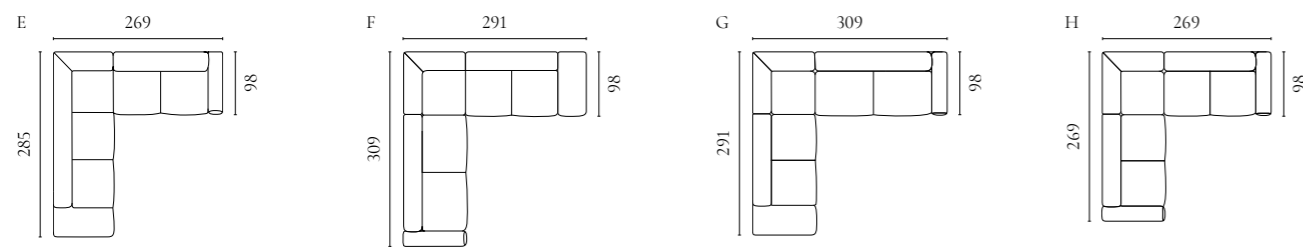

Hannah Sofaserie

Design von *Bolia Design Team*

NUMMER	PRODUKTNAME	PRODUKTNUMMER	TIEFE x BREITE x HÖHE	SITZTIEFE x SITZHÖHE
A	Hannah 2-Sitzer	01-046-05	98 x 191 x 72 cm	62 x 43 cm
B	Hannah 3-Sitzer	01-046-10	98 x 235 x 72 cm	62 x 43 cm
C	Hannah 2,5 Sitzer mit Open End - Links / Rechts	01-046-01 01-046-15	98 x 213 x 72 cm	62 x 43 cm
D	Hannah 6-Sitzer Ecksofa mit Open End - Links / Rechts	01-046-20 01-046-25	212 x 269 x 72 cm	62 x 43 cm
E	Hannah 7-Sitzer Ecksofa mit Open End - Links / Rechts	01-046-30 01-046-35	285 x 269 x 72 cm	62 x 43 cm
F	Hannah 8-Sitzer Ecksofa (3 Ecke 2) mit Open End - Rechts	01-046-36	309 x 291 x 72 cm	62 x 43 cm
G	Hannah 8-Sitzer Ecksofa (2 Ecke 3) mit Open End - Rechts	01-046-38	291 x 309 x 72 cm	62 x 43 cm
H	Sepia 7-Sitzer Ecksofa (2 Ecke 2)	01-046-40	269 x 269 x 72 cm	62 x 43 cm
I	Hannah 8-Sitzer Ecksofa (2 Ecke 3)	01-046-45	269 x 309 x 72 cm	62 x 43 cm
J	Hannah 8-Sitzer Ecksofa (3 Ecke 2)	01-046-50	309 x 269 x 72 cm	62 x 43 cm
K	Hannah 9-Sitzer Ecksofa (3 Ecke 3)	01-046-55	309 x 309 x 72 cm	62 x 43 cm
L	Hannah Hocker - 70	02-046-40	62 x 70 x 43 cm	43 cm
M	Hannah Hocker - 120	02-046-45	62 x 120 x 43 cm	43 cm