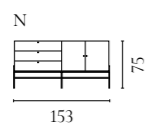

NUMMER	PRODUKTNAME	PRODUKTNUMMER	TIEFE x BREITE x HÖHE
A	Luxe Kommode - 1 Schublade - Low	04-141-01	40 x 71 x 64 cm
B	Luxe Kommode - 2 Schubladen - Low	04-141-10	40 x 71 x 64 cm
C	Luxe Kommode - 1 Schublade - High	04-141-05	40 x 71 x 80 cm
D	Luxe Kommode - 2 Schubladen - High	04-141-15	40 x 71 x 80 cm
E	Luxe Kommode - 4 Schubladen - Low	04-141-20	40 x 71 x 100 cm
F	Luxe Kommode - 4 Schubladen - High	04-141-25	40 x 71 x 125 cm
G	Luxe Hifi - Holztüren	04-141-30	45 x 153 x 44 cm
H	Luxe Hifi - Stofftüren	04-141-35	45 x 153 x 44 cm
I	Luxe Hifi - Wandmontiert	04-141-37	35 x 100 x 19 cm
J	Luxe Lemus Soundsystem	04-141-38	35 x 105 x 19 cm
K	Luxe Kommode - 1 Schublade - Wandmontiert	04-141-40	40 x 68 x 30 cm
L	Luxe Kommode - 2 Schubladen - Wandmontiert	04-141-45	40 x 68 x 30 cm
M	Luxe Barschrank	04-141-50	40 x 71 x 125 cm
N	Luxe Anrichte	04-141-55	45 x 153 x 75 cm
O	Luxe Kommode - 2 Schubladen - Wandmontiert	04-141-60	35 x 100 x 19 cm
P	Luxe Kommode - 1 Schublade - Wandmontiert	04-141-65	40 x 40 x 30 cm
Q	Luxe Kommode - 2 Schubladen - Wandmontiert	04-141-70	40 x 40 x 30 cm
	Luxe Lemus Soundsystem mit Sockel	04-141-39	35 x 108 x 43,5 cm