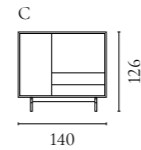

Weitere Informationen zu allen Modulen und Konfigurationen finden Sie auf Bolia.com

Floow Aufbewahrungsserie

Design von *Michael H. Nielsen*

NUMMER	PRODUKTNAME	PRODUKTNUMMER	TIEFE x BREITE x HÖHE
A	Floow Anrichte	04-052-01	50 x 202 x 73 cm
B	Floow Anrichte - Klein	04-052-05	50 x 136 x 73 cm
C	Floow Highboard	04-052-10	45 x 140 x 126 cm