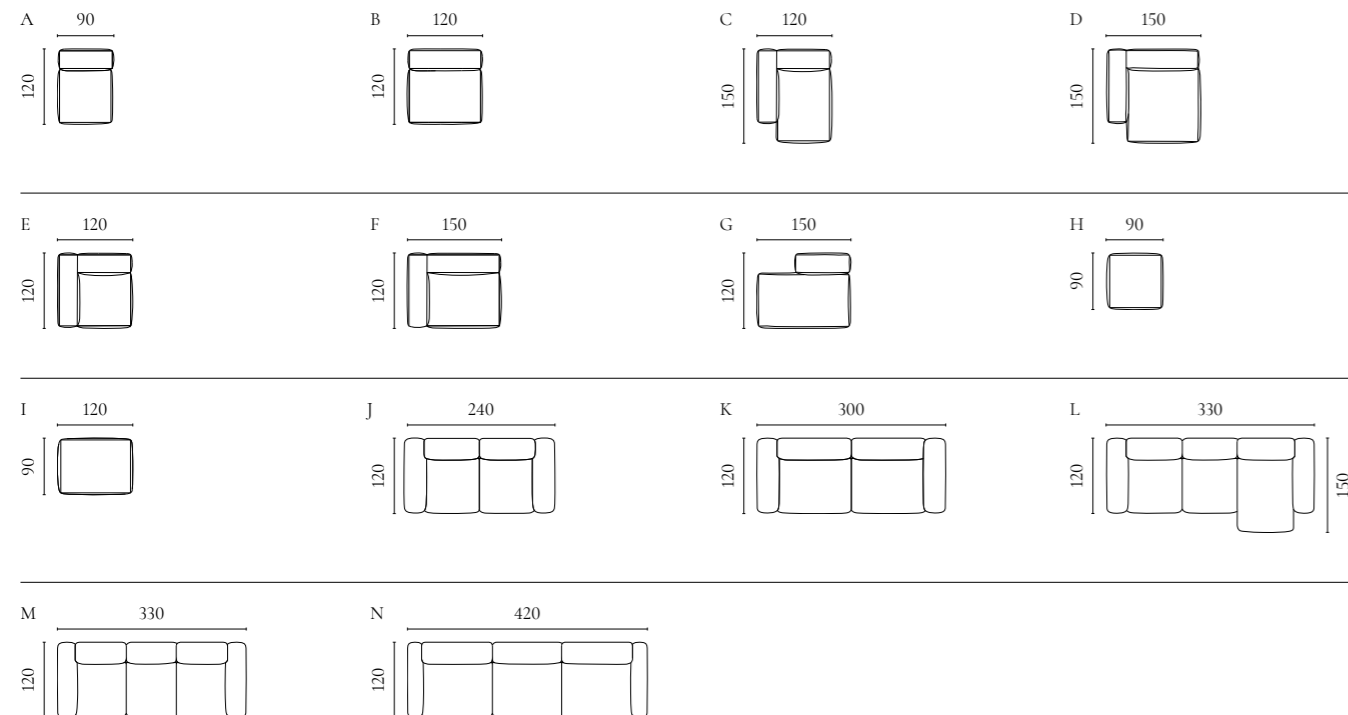

Cosima Modulsofaserie

Design von *kaschkasch*

NUMMER	PRODUKTNAME	PRODUKTNUMMER	TIEFE x BREITE x HÖHE	SITZTIEFE x SITZHÖHE
A	Cosima Rückenmodul - Klein	01-060-01	120 x 90 x 65 cm	90 x 40 cm
B	Cosima Rückenmodul - Groß	01-060-05	120 x 120 x 65 cm	90 x 40 cm
C	Cosima Chaiselongue - Links / Rechts	01-060-11 01-060-12	150 x 120 x 65 cm	120 x 40 cm
D	Cosima Chaiselongue Groß - Links / Rechts	01-060-13 01-060-14	150 x 150 x 65 cm	120 x 40 cm
E	Cosima Eckmodul Klein - Links / Rechts	01-060-16 01-060-17	120 x 120 x 65 cm	90 x 40 cm
F	Cosima Eckmodul Groß - Links / Rechts	01-060-21 01-060-22	120 x 150 x 65 cm	90 x 40 cm
G	Cosima Modul mit Open End - Links / Rechts	01-060-23 01-060-24	120 x 150 x 65 cm	90 x 40 cm
H	Cosima Hocker - Klein	02-098-01	90 x 90 x 40 cm	
I	Cosima Hocker - Groß	02-098-05	90 x 120 x 40 cm	
J	Cosima 2 Module - Kleine Ecke	00-060-01	120 x 240 x 65 cm	90 x 40 cm
K	Cosima 2 Module - Große Ecke	00-060-02	120 x 300 x 65 cm	90 x 40 cm
L	Cosima 3 Module mit Chaiselongue - Rechts / Links	00-060-03 00-060-04	150 x 330 x 65 cm	90 x 40 cm
M	Cosima 3 Module - Klein	00-060-05	120 x 330 x 65 cm	90 x 40 cm
N	Cosima 3 Module - Groß	00-060-06	120 x 420 x 65 cm	90 x 40 cm