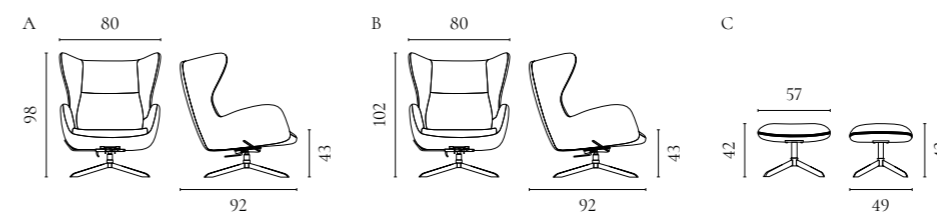

Solo Drehsesselserie

Design von *Glismand & Rüdiger*

NUMMER	PRODUKTNAME	PRODUKTNUMMER	TIEFE x BREITE x HÖHE	SITZTIEFE x SITZHÖHE
A	Solo Drehsessel	02-051-30	92 x 80 x 98 cm	55 x 43 cm
B	Solo-Drehgefäß mit Memory-Funktion	02-051-32	92 x 80 x 102 cm	55 x 43 cm
C	Solo Hocker	02-051-35	49 x 57 x 42 cm