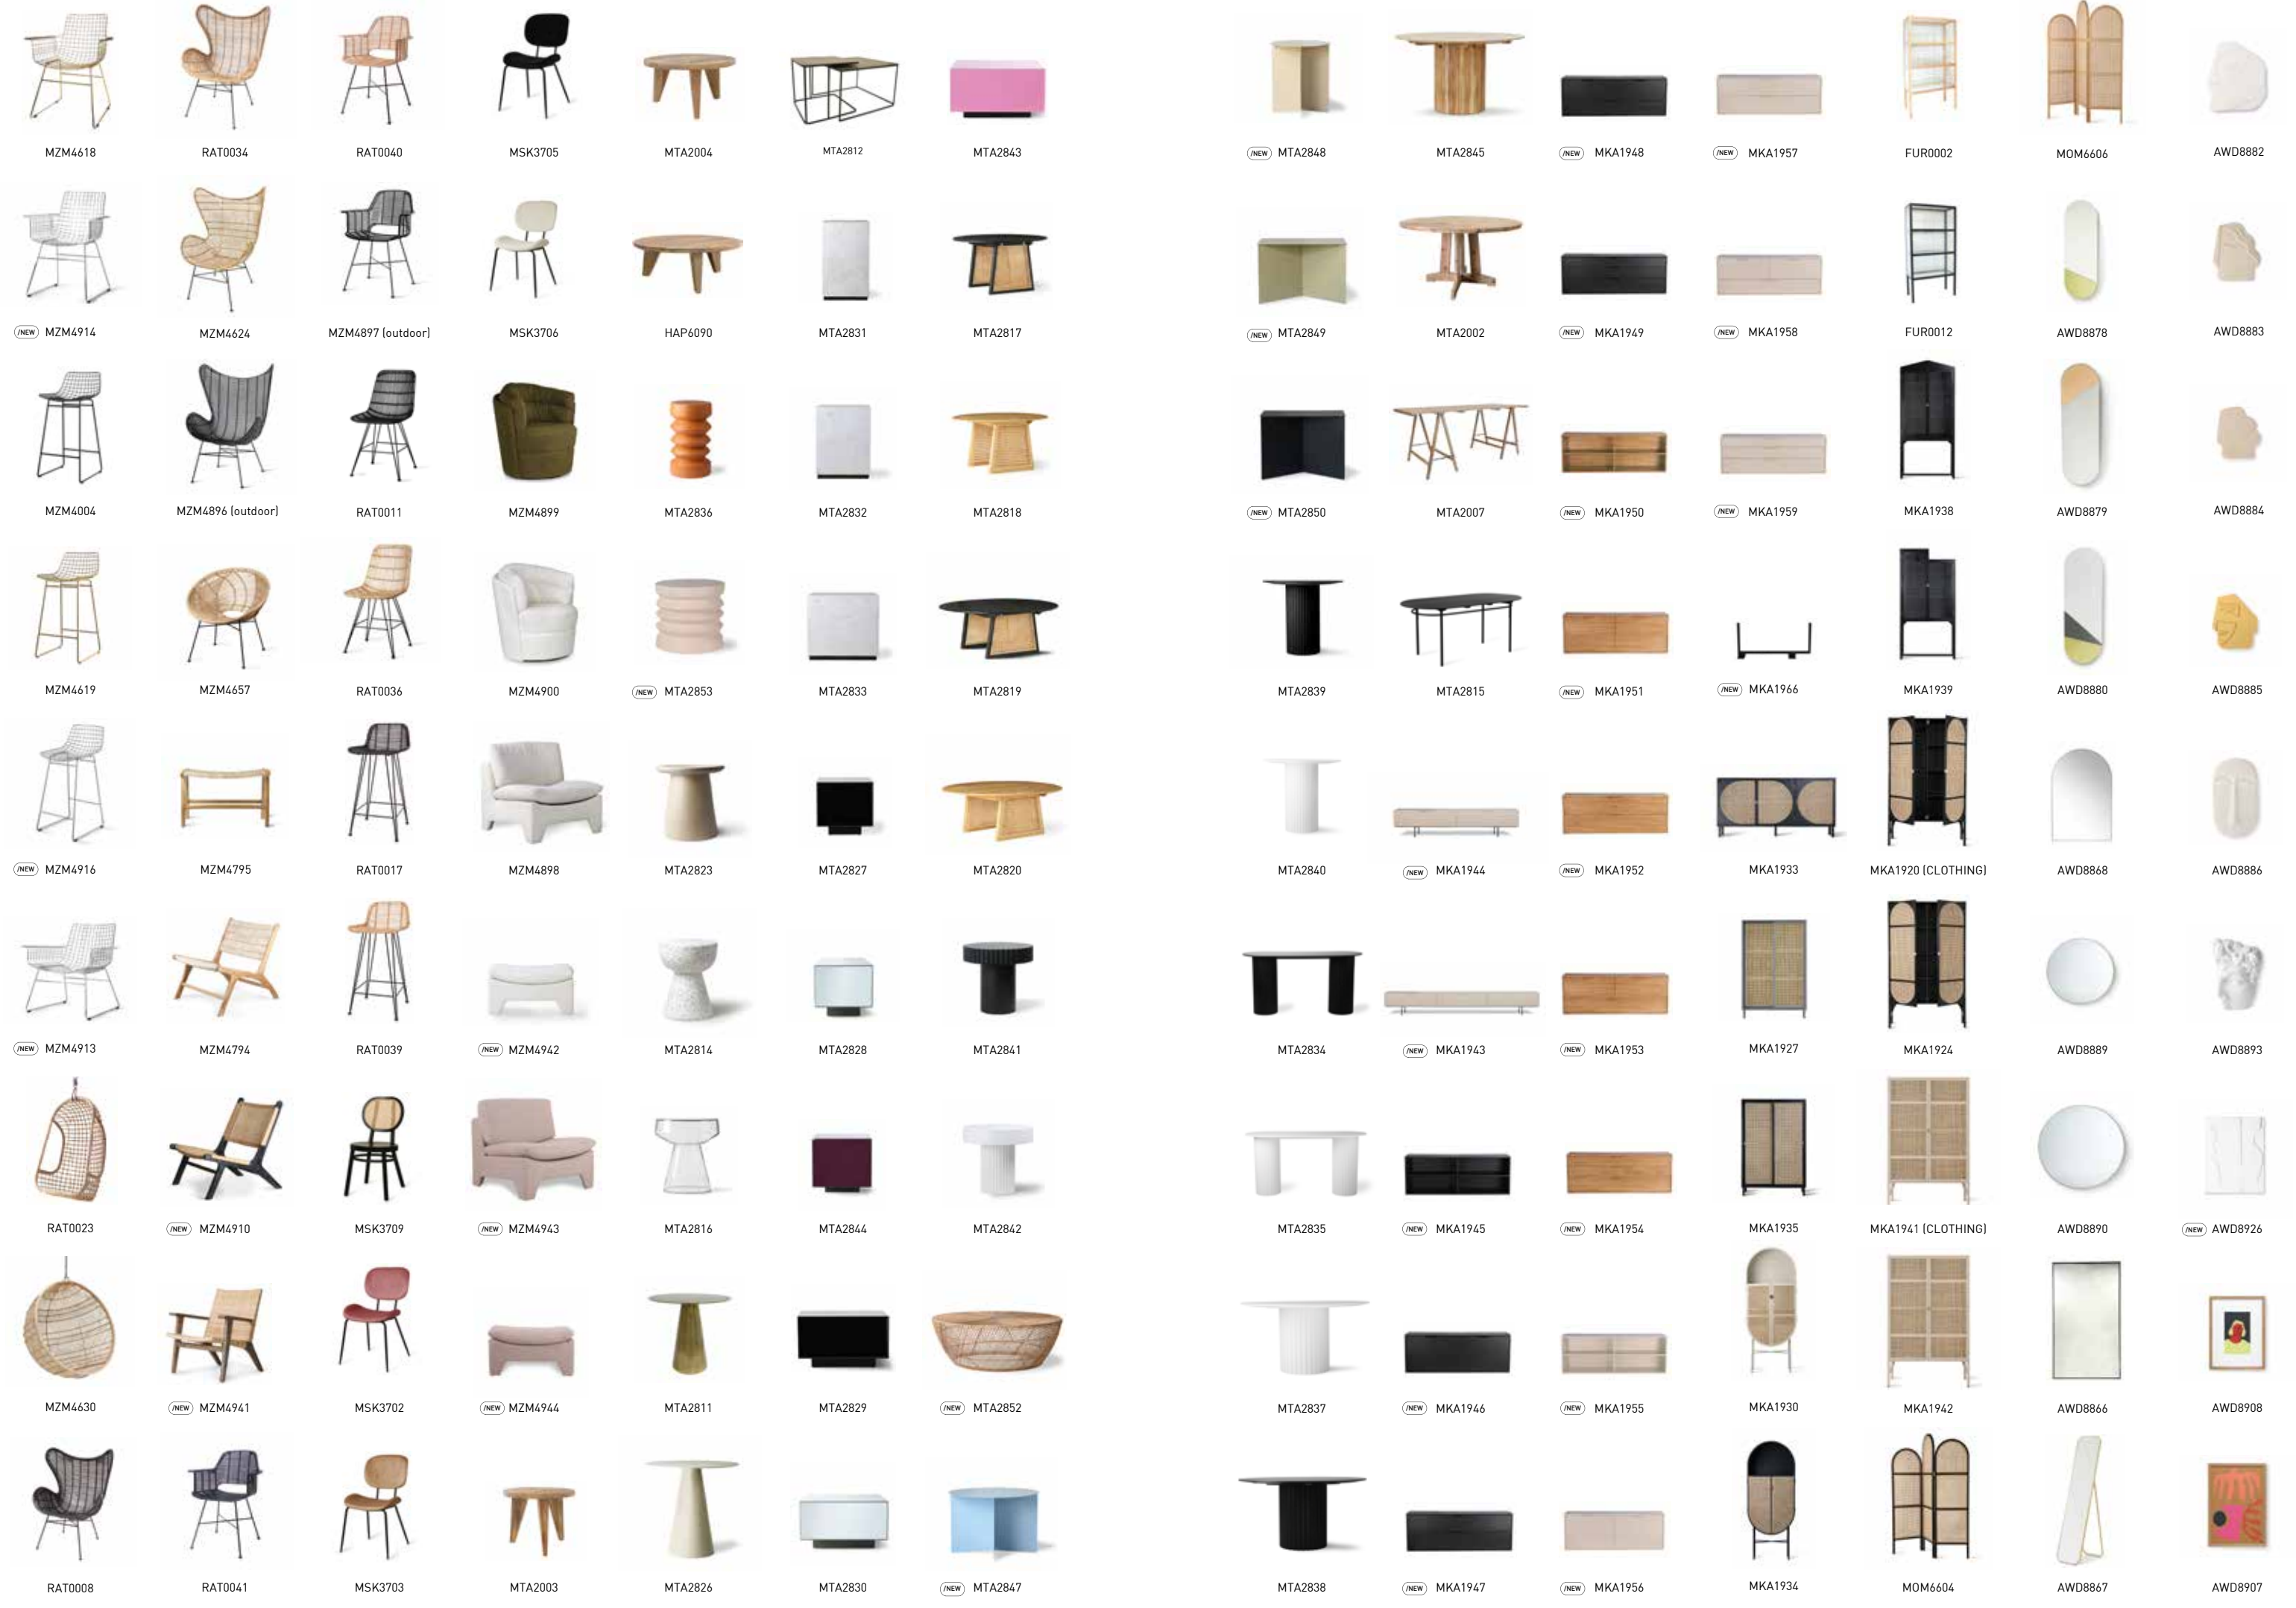

**TRADITIONAL LANTERN L CREAM**  
VOL5026  
42x42x52/92cm

**TRADITIONAL LANTERN XL CREAM**  
VOL5028  
45x45x62/92cm

**TRADITIONAL LANTERN XL TERRA**  
VOL5025  
60x60x58/92cm

AWD8906

(NEW) AWD8927

(NEW) AWD8922