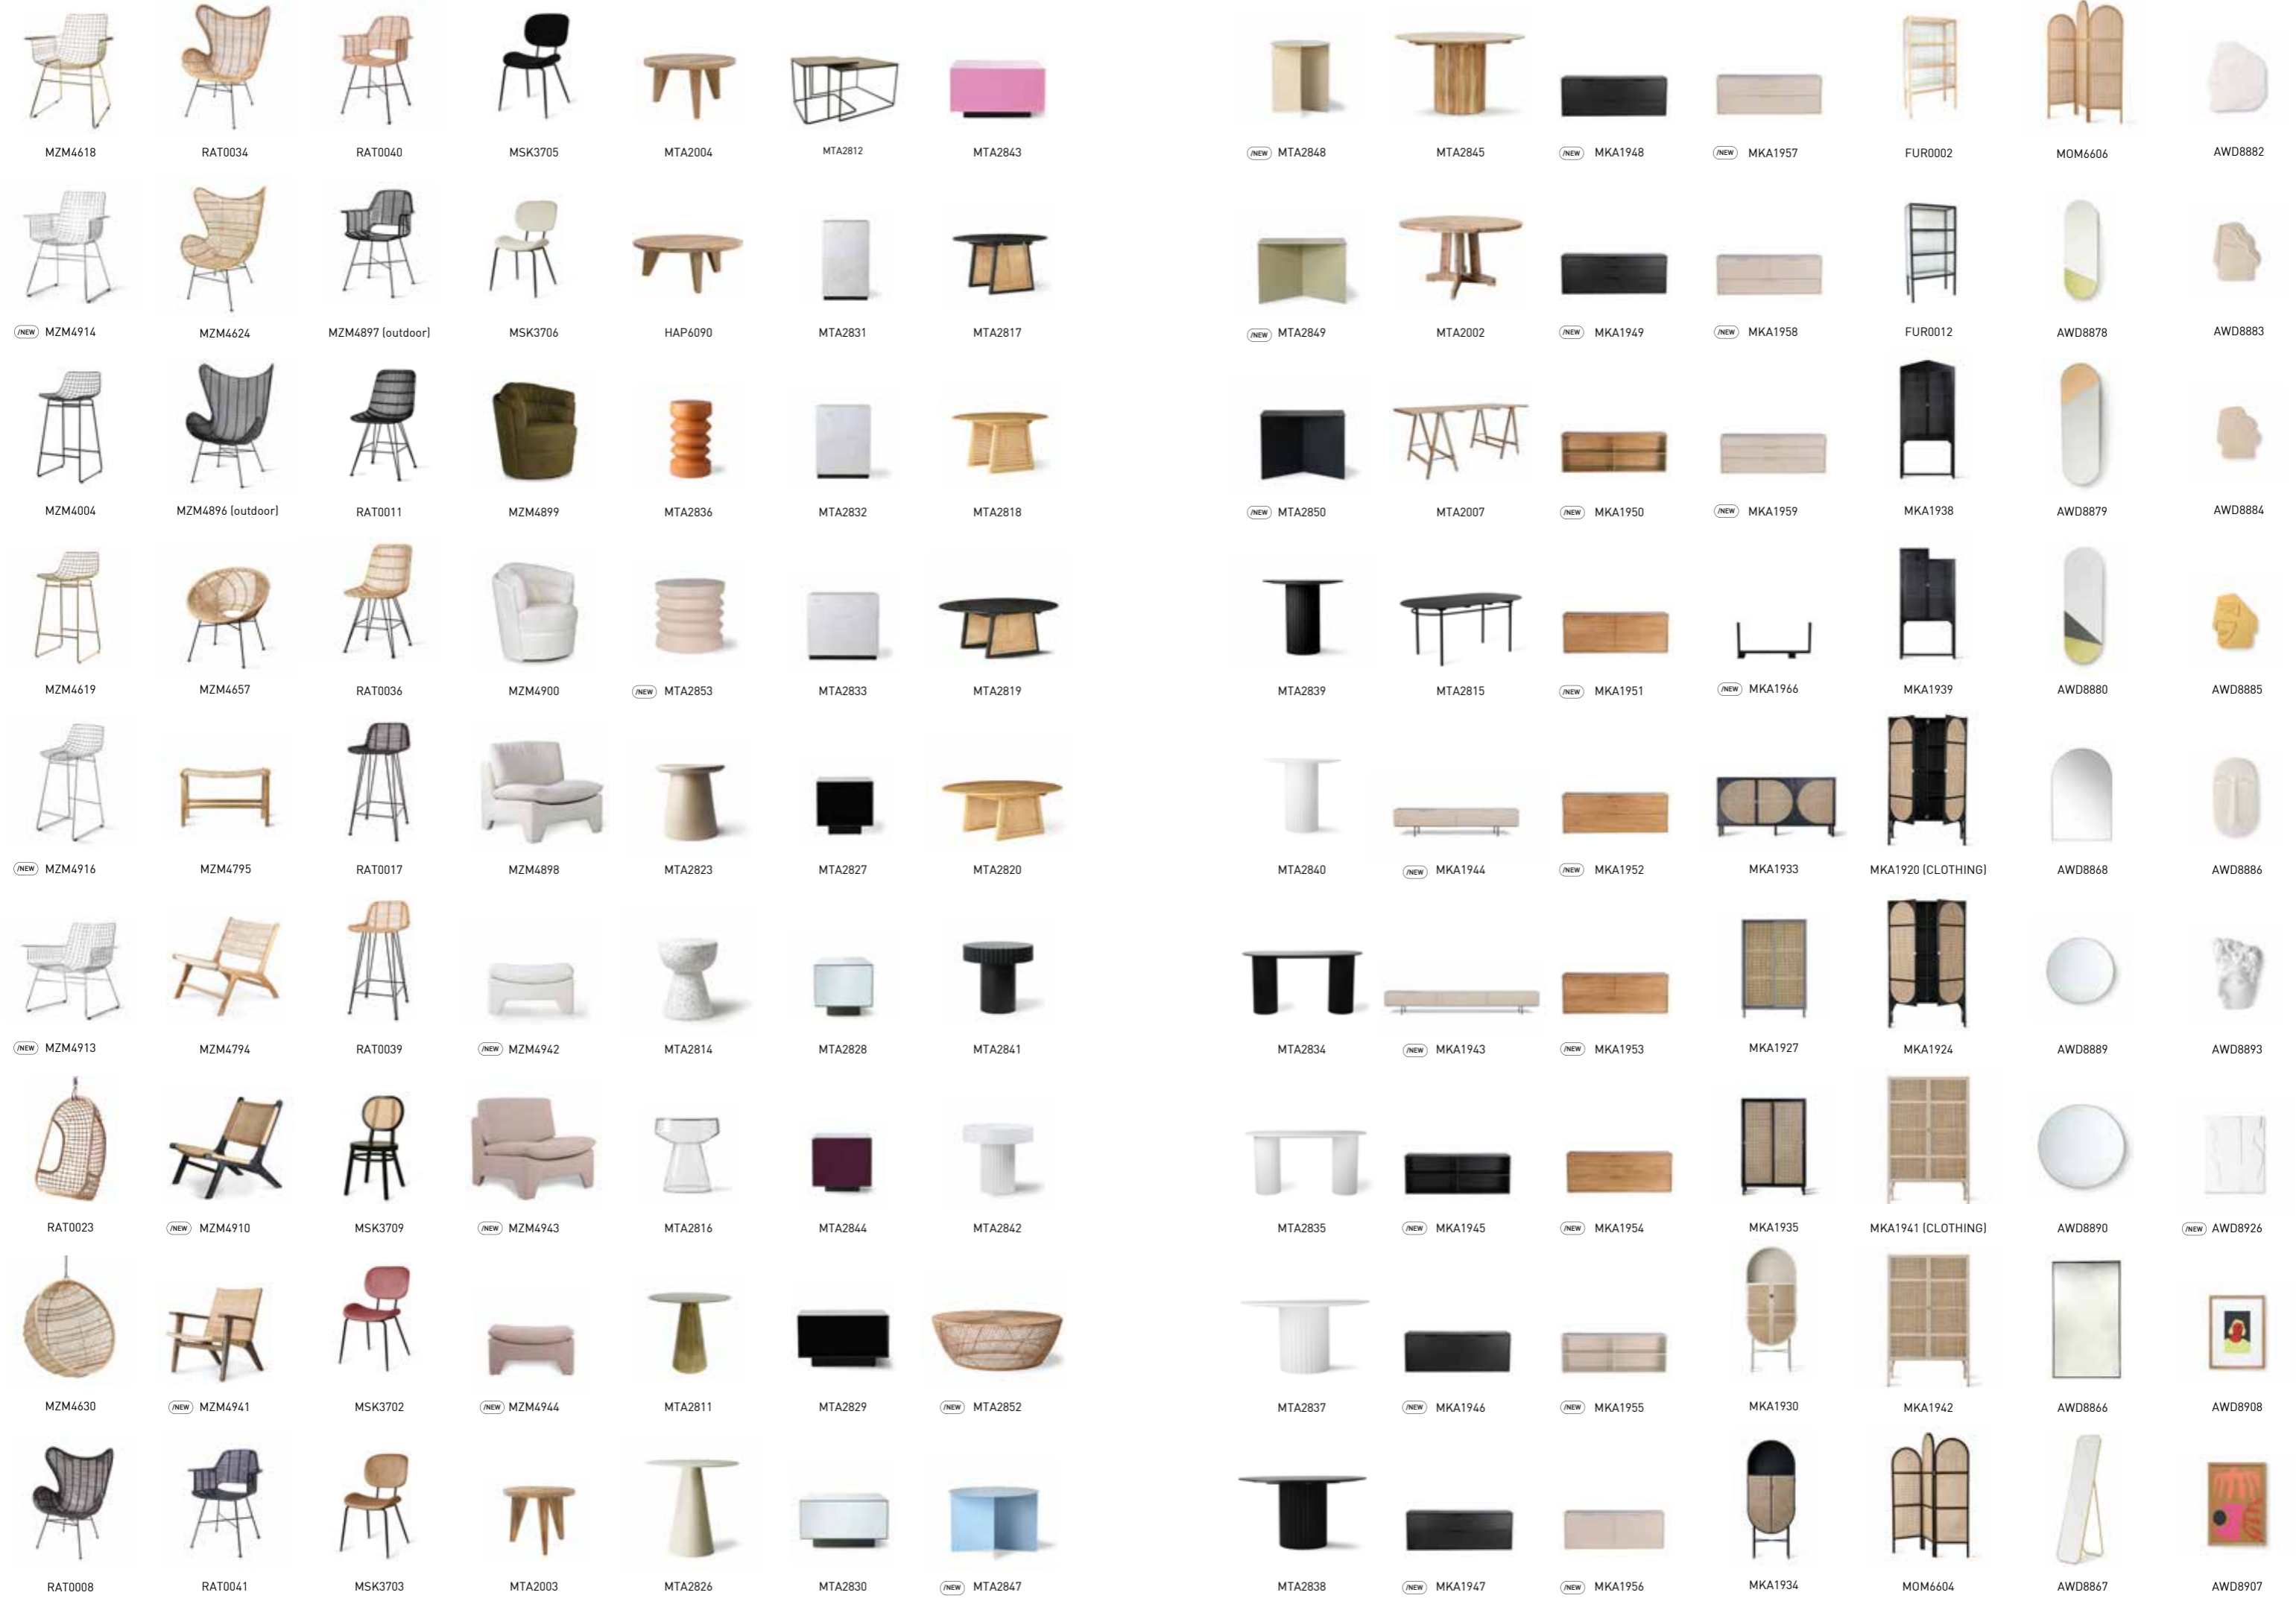

**TRADITIONAL LANTERN L CREAM**  
VOL5026  
42x42x52/92cm

**TRADITIONAL LANTERN XL CREAM**  
VOL5028  
45x45x62/92cm

**TRADITIONAL LANTERN XL TERRA**  
VOL5025  
60x60x58/92cm

AWD8906

(NEW) AWD8927

(NEW) AWD8922