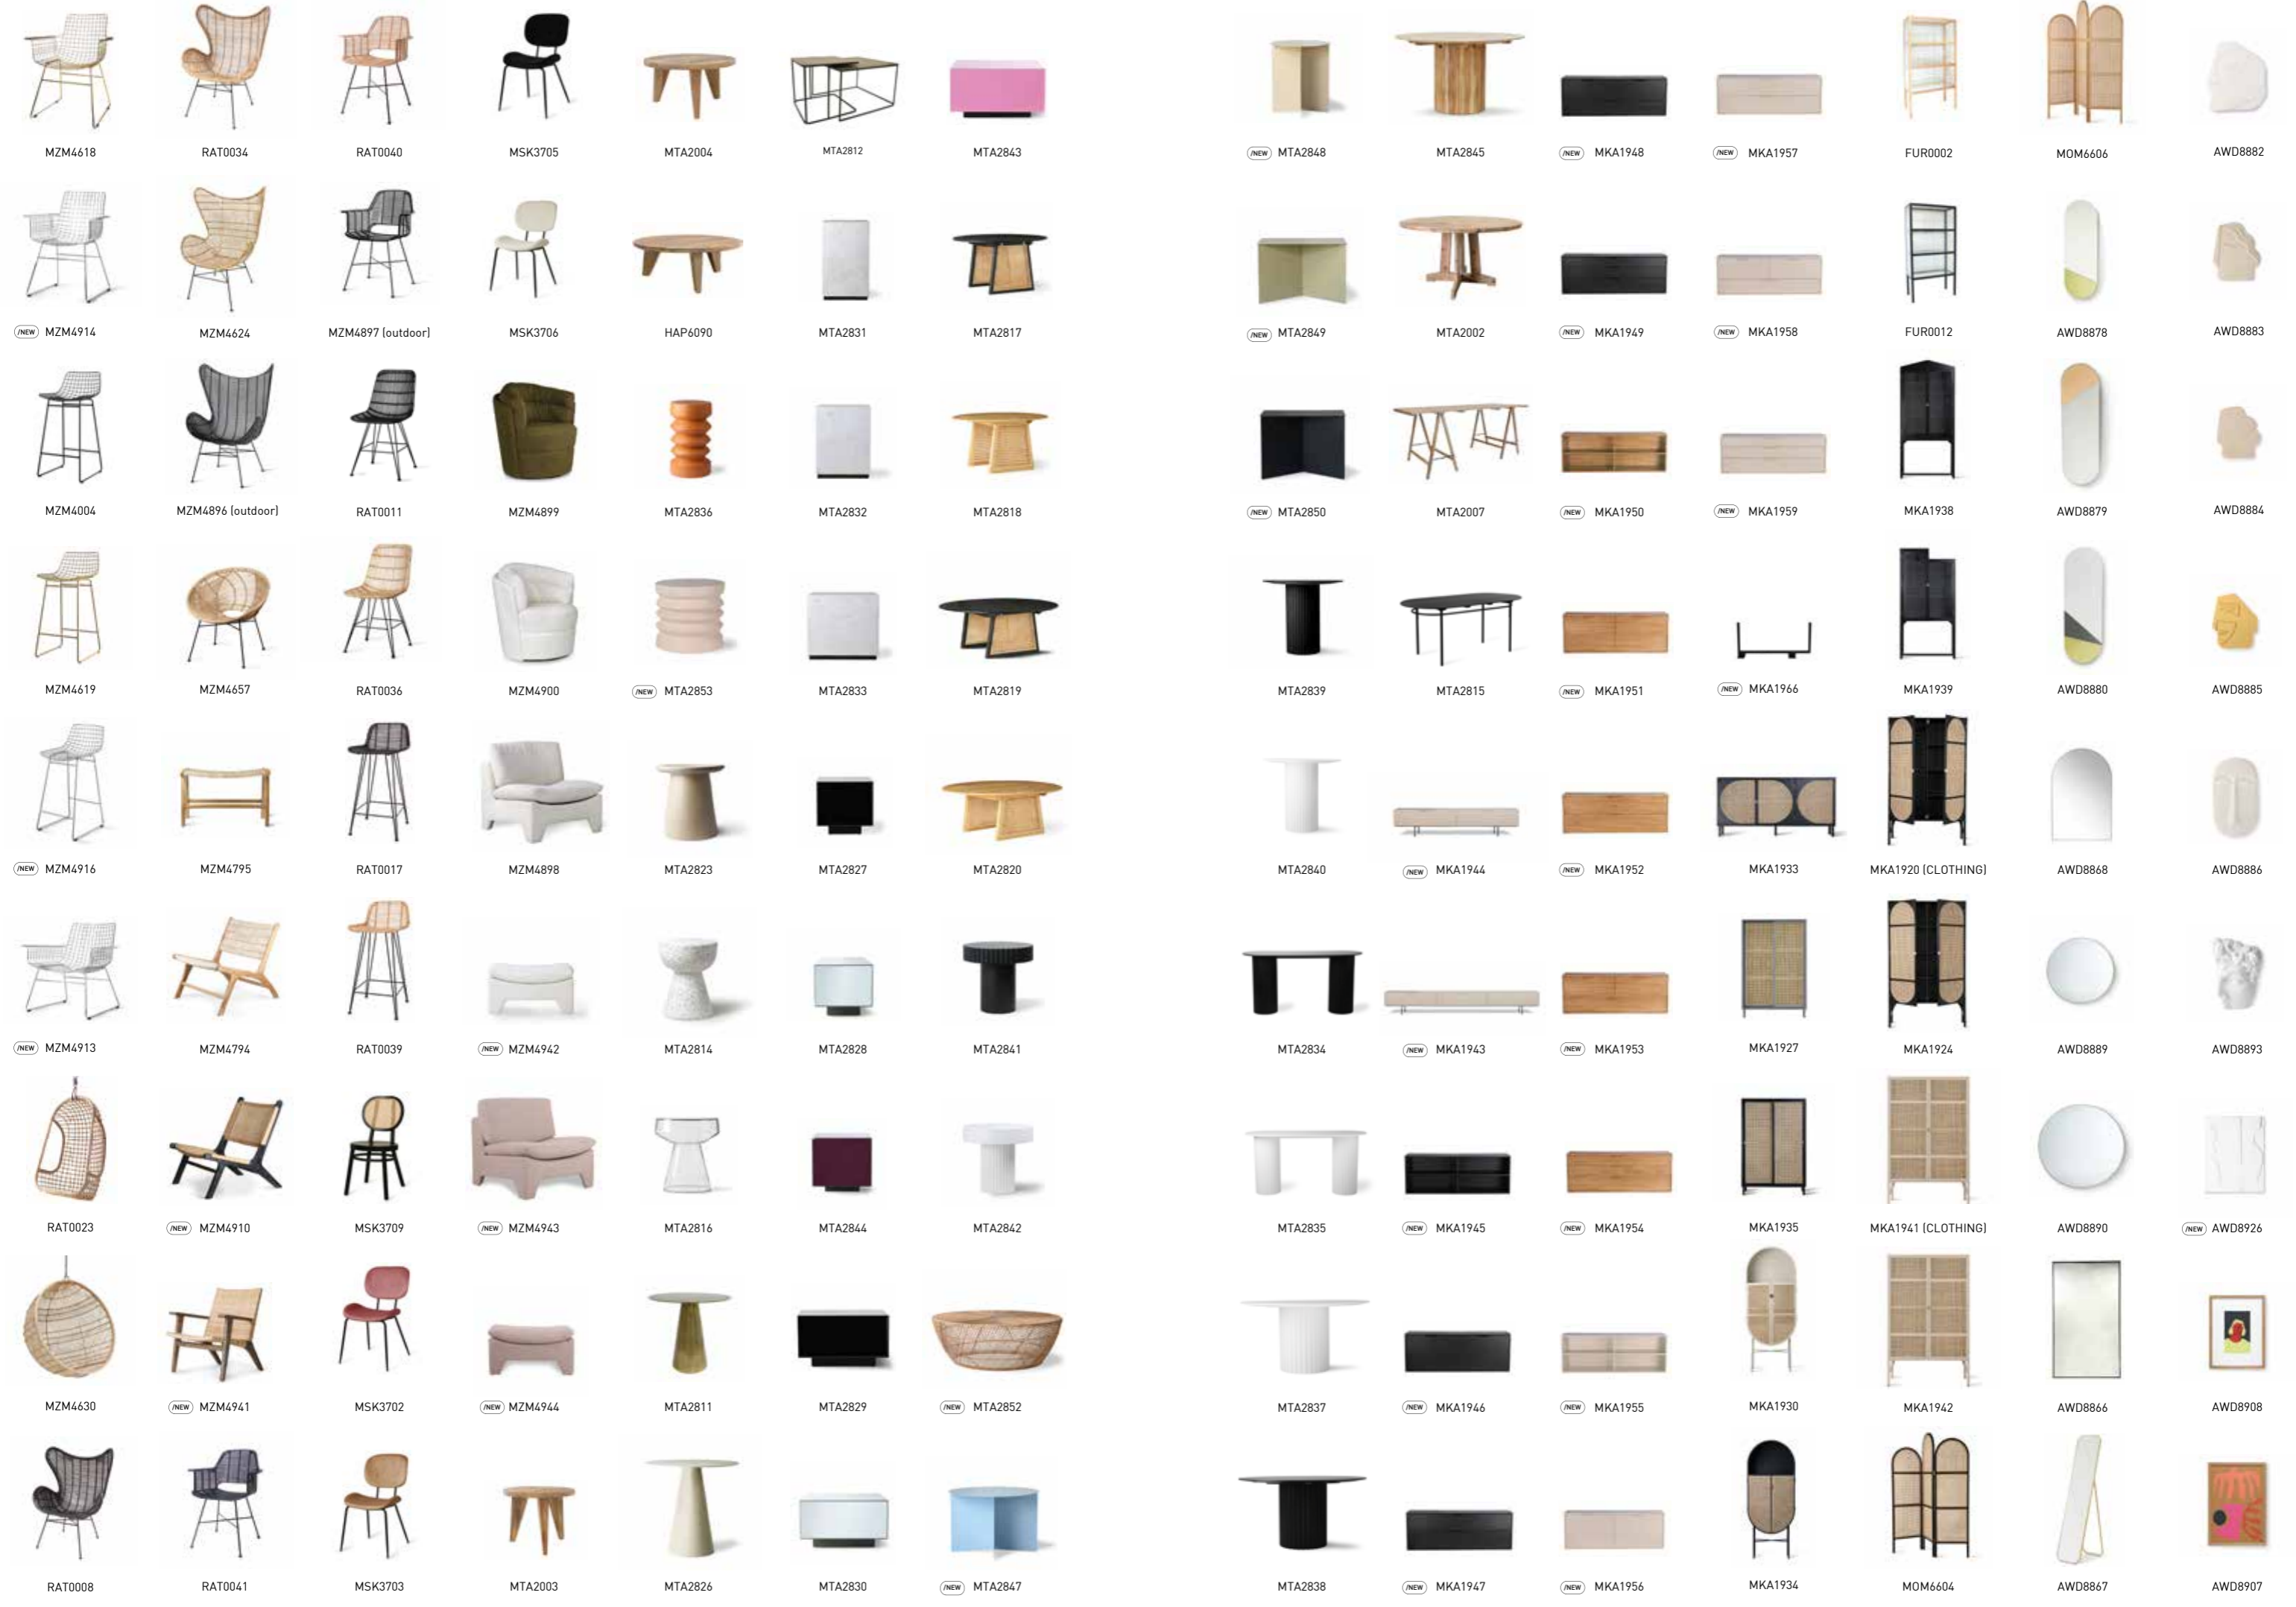

**TRADITIONAL LANTERN L CREAM**  
**VOL5026**  
 42x42x52/92cm

**TRADITIONAL LANTERN XL CREAM**  
**VOL5028**  
 45x45x62/92cm

**TRADITIONAL LANTERN XL TERRA**  
**VOL5025**  
 60x60x58/92cm

ACE6780	ACE6738	ACE6812	ACE6851	ACE6831	ACE6829	AGL4429	TOT4026	AKE1118	ABR2206	AKE1129	ABR2225	VLK2012	VOL5039
ACE6824	ACE6739	ACE6021	ACE6852	ACE6830	ACE6849	AGL4455	TOT4027	AKE1119	ABR2208	AKE1134	ABR2226	VLK2018	VOL5040
ACE6782	<b>(NEW)</b> ACE6967	ACE6731	CER0102	ACE6832	ACE6850	AGL4460	AKE1131	AKE1120	ABR2209	AKE1135	VLK2019	VLK2017	VOL5031
ACE6783	<b>(NEW)</b> ACE6968	ACE6816	CER0101	ACE6836	ACE6882	AHA5506	AKE1137	HAP6123	ABR2210	AKE1136	VLK2020	VLK2015	VOL5051
ACE6784	CER0104	ACE6818	ACE6745	ACE6846	AGL4444	AHA5505	AKE1113	ABR2218	ABR2211	ABR2222	VLK2021	VOL5057	VOL5052
ACE6788	ACE6068	ACE6740	ACE6733	ACE6847	AGL4431	TOT4028	AKE1114	HAV0005	ABR2212	ABR2223	VLK2013	VOL5058	VOL5007
ACE6825	ACE6069	<b>(NEW)</b> ACE6947	ACE6734	ACE6848	AGL4430	TOT4029	AKE1115	HAV0002	ABR2213	ABR2227	VLK2011	<b>(NEW)</b> VOL5085	VOL5072
ACE6826	ACE6020	ACE6811	ACE6834	ACE6828	AGL4454	TOT4030	AKE1116	HAP6181	ABR2214	ABR2220	<b>(NEW)</b> VLK2024	<b>(NEW)</b> VOL5082	VOL5045
<b>(NEW)</b> ACE6948	ACE6746	ACE6810	ACE6835	ACE6827	AGL4428	TOT4031	AKE1117	ABR2217	AOA9969	ABR2224	<b>(NEW)</b> VLK2025	VOL5049	VOL5046