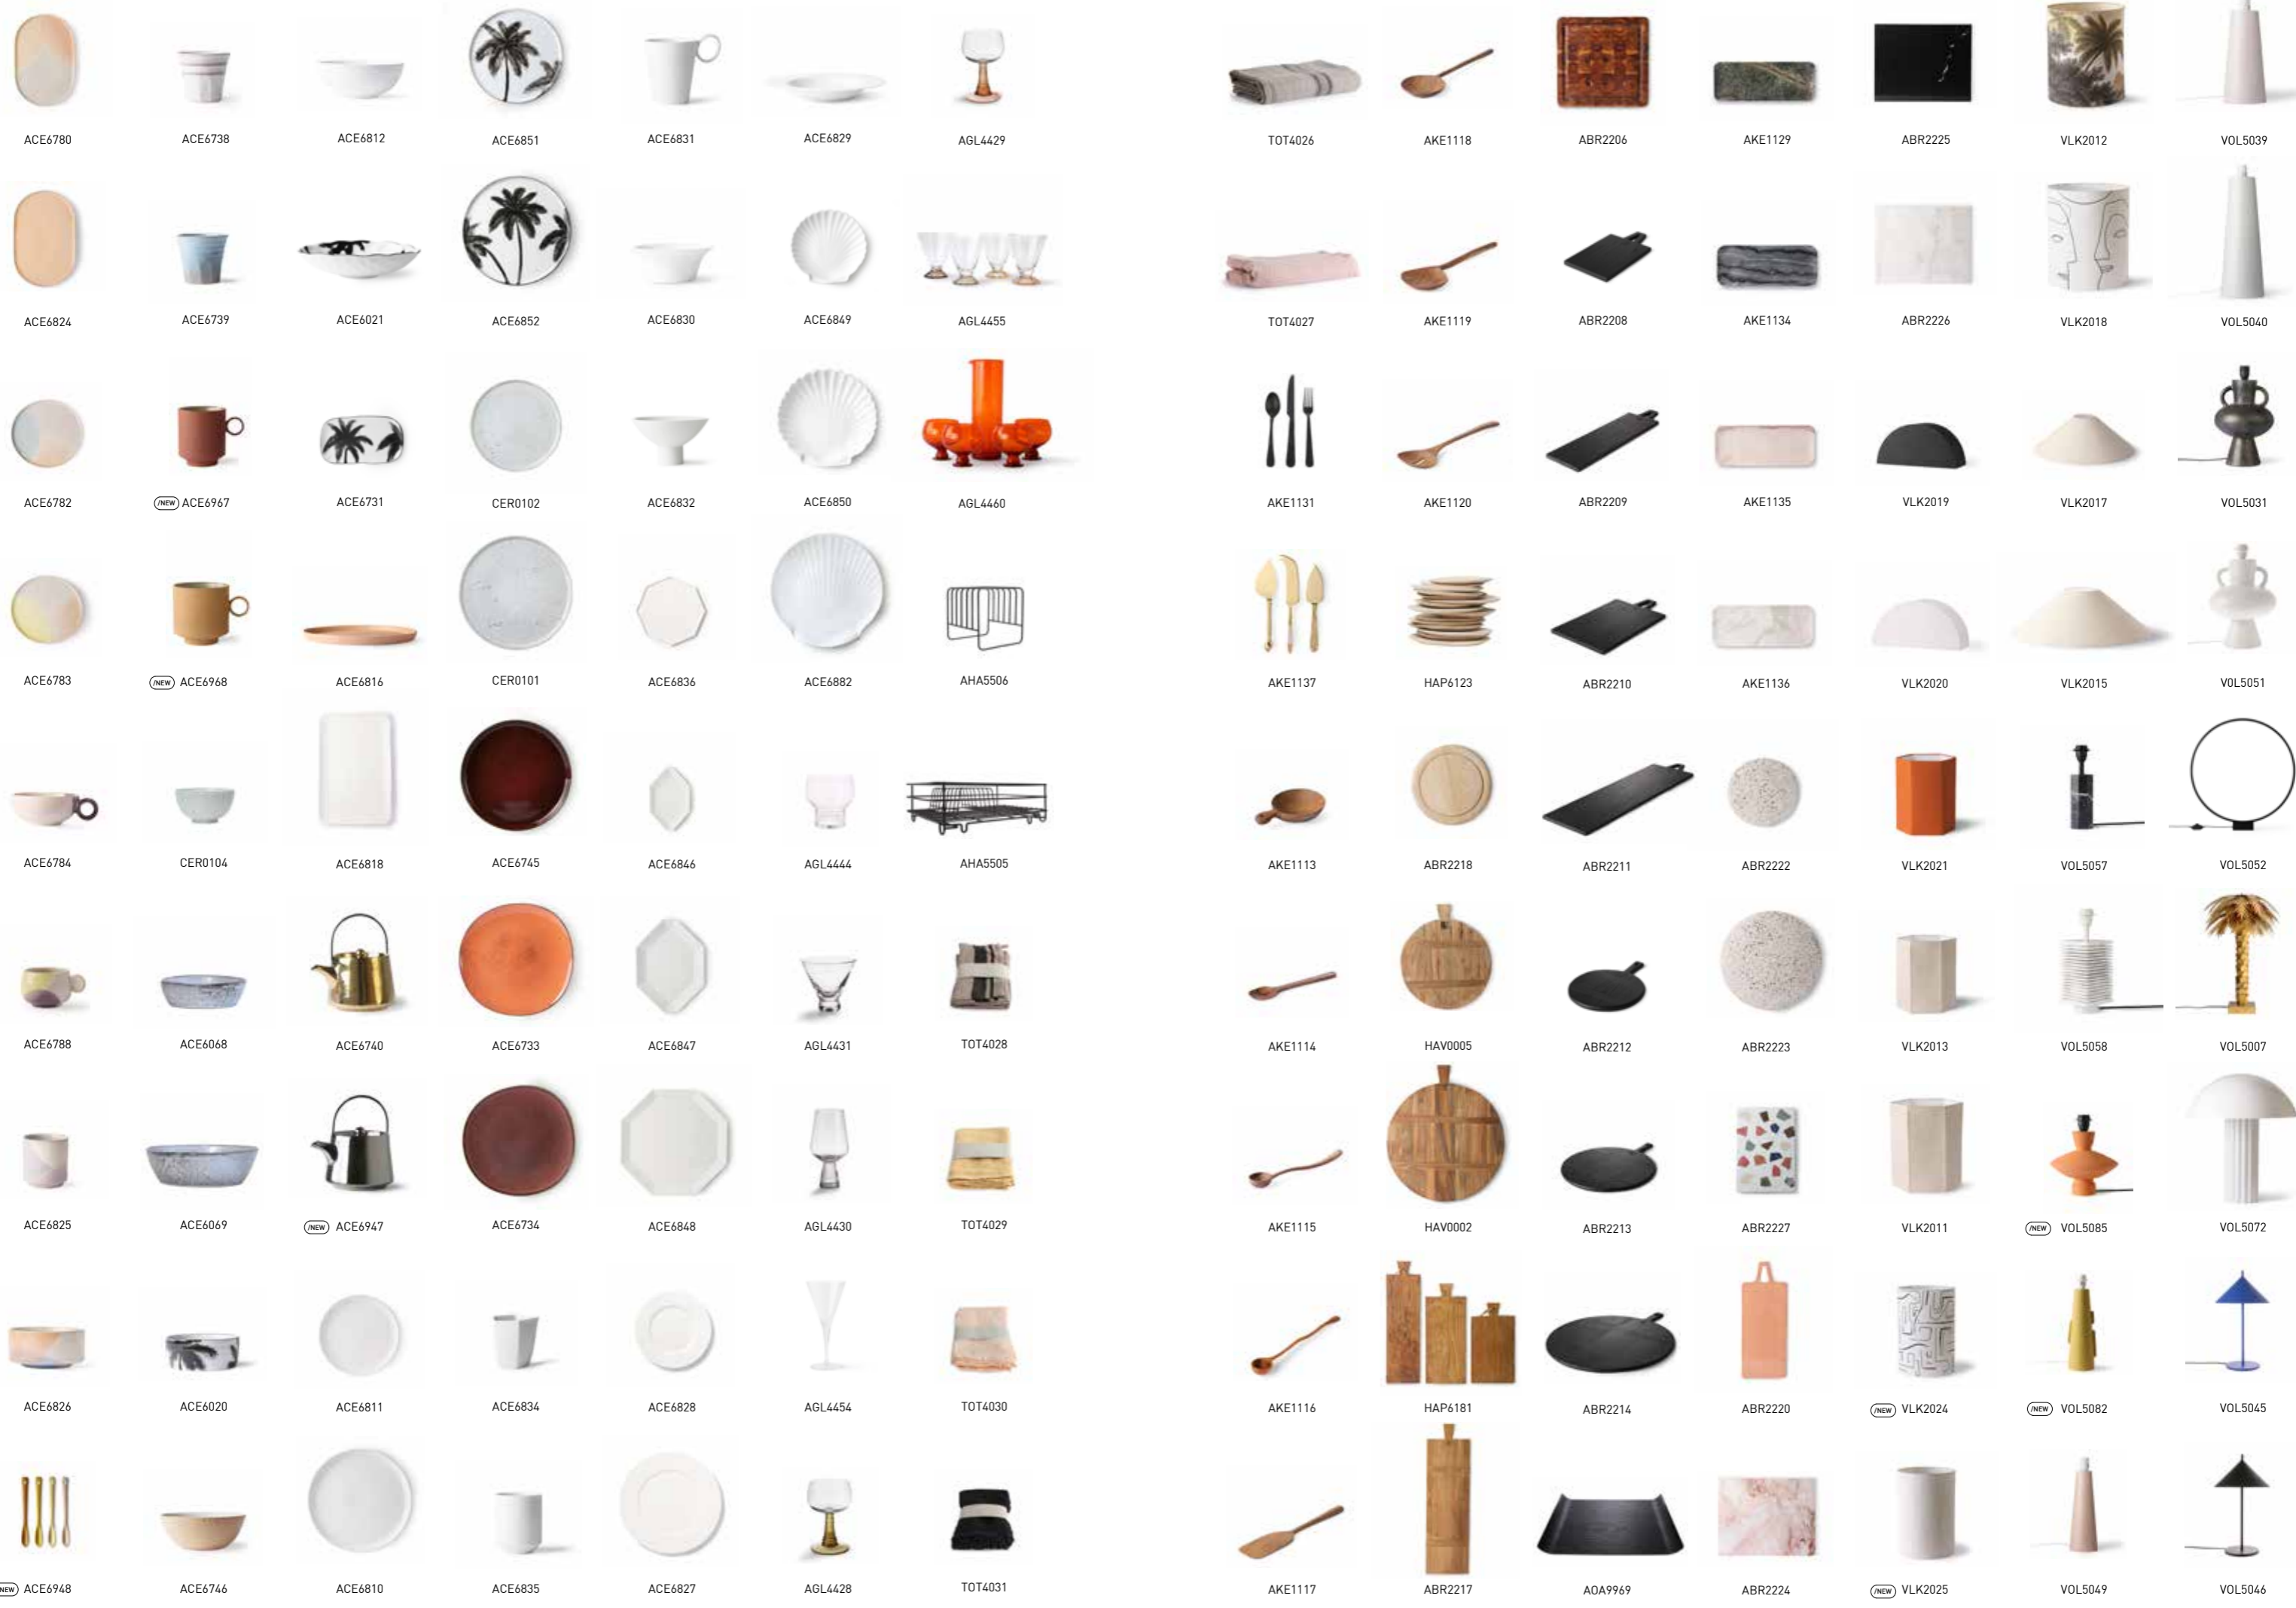

**SWIRL WINE GLASS GREEN**  
**AGL4428**  
 8,5x8,5x13,5cm

**SWIRL WINE GLASS NUDE**  
**AGL4429**  
 8,5x8,5x13,5cm

**COLOURED COCKTAIL GLASS**  
**SET OF 4**  
**AGL4455**  
 8,5x8,5x10cm

**CERAMIC CUTTING PLATE NUDE**  
**ABR2220**  
 15x38,5x1cm

**TRADITIONAL LANTERN L CREAM**  
**VOL5026**  
 42x42x52/92cm

**TRADITIONAL LANTERN XL CREAM**  
**VOL5028**  
 45x45x62/92cm

**TRADITIONAL LANTERN XL TERRA**  
**VOL5025**  
 60x60x58/92cm

ACE6780	ACE6738	ACE6812	ACE6851	ACE6831	ACE6829	AGL4429	TOT4026	AKE1118	ABR2206	AKE1129	ABR2225	VLK2012	VOL5039
ACE6824	ACE6739	ACE6021	ACE6852	ACE6830	ACE6849	AGL4455	TOT4027	AKE1119	ABR2208	AKE1134	ABR2226	VLK2018	VOL5040
ACE6782	<b>(NEW)</b> ACE6967	ACE6731	CER0102	ACE6832	ACE6850	AGL4460	AKE1131	AKE1120	ABR2209	AKE1135	VLK2019	VLK2017	VOL5031
ACE6783	<b>(NEW)</b> ACE6968	ACE6816	CER0101	ACE6836	ACE6882	AHA5506	AKE1137	HAP6123	ABR2210	AKE1136	VLK2020	VLK2015	VOL5051
ACE6784	CER0104	ACE6818	ACE6745	ACE6846	AGL4444	AHA5505	AKE1113	ABR2218	ABR2211	ABR2222	VLK2021	VOL5057	VOL5052
ACE6788	ACE6068	ACE6740	ACE6733	ACE6847	AGL4431	TOT4028	AKE1114	HAV0005	ABR2212	ABR2223	VLK2013	VOL5058	VOL5007
ACE6825	ACE6069	<b>(NEW)</b> ACE6947	ACE6734	ACE6848	AGL4430	TOT4029	AKE1115	HAV0002	ABR2213	ABR2227	VLK2011	<b>(NEW)</b> VOL5085	VOL5072
ACE6826	ACE6020	ACE6811	ACE6834	ACE6828	AGL4454	TOT4030	AKE1116	HAP6181	ABR2214	ABR2220	<b>(NEW)</b> VLK2024	<b>(NEW)</b> VOL5082	VOL5045
<b>(NEW)</b> ACE6948	ACE6746	ACE6810	ACE6835	ACE6827	AGL4428	TOT4031	AKE1117	ABR2217	AOA9969	ABR2224	<b>(NEW)</b> VLK2025	VOL5049	VOL5046