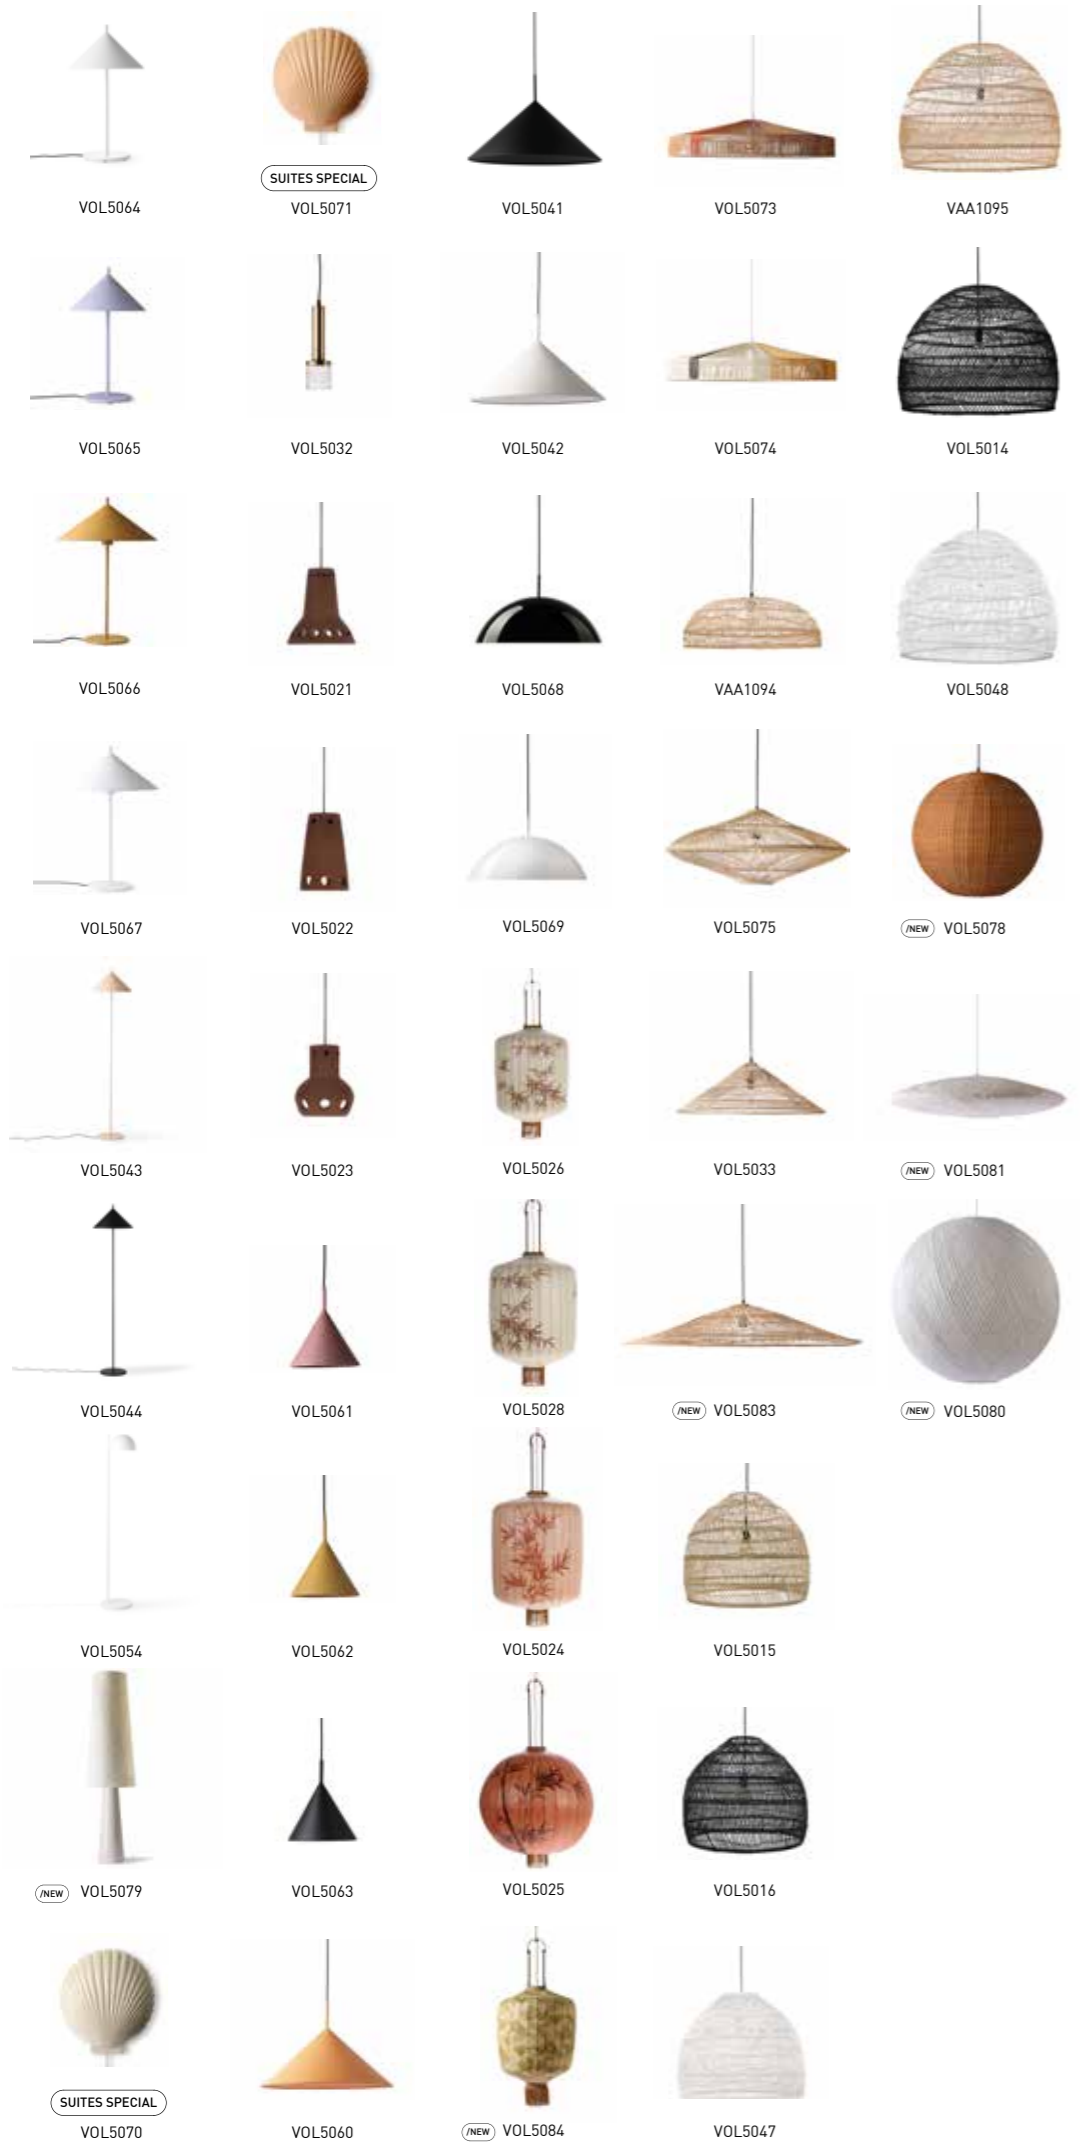

**SWIRL WINE GLASS GREEN**  
**AGL4428**  
 8,5x8,5x13,5cm

**SWIRL WINE GLASS NUDE**  
**AGL4429**  
 8,5x8,5x13,5cm

**COLOURED COCKTAIL GLASS**  
**SET OF 4**  
**AGL4455**  
 8,5x8,5x10cm

**CERAMIC CUTTING PLATE NUDE**  
**ABR2220**  
 15x38,5x1cm

**TRADITIONAL LANTERN L CREAM**  
**VOL5026**  
 42x42x52/92cm

**TRADITIONAL LANTERN XL CREAM**  
**VOL5028**  
 45x45x62/92cm

**TRADITIONAL LANTERN XL TERRA**  
**VOL5025**  
 60x60x58/92cm

ACE6780	ACE6738	ACE6812	ACE6851	ACE6831	ACE6829	AGL4429	TOT4026	AKE1118	ABR2206	AKE1129	ABR2225	VLK2012	VOL5039
ACE6824	ACE6739	ACE6021	ACE6852	ACE6830	ACE6849	AGL4455	TOT4027	AKE1119	ABR2208	AKE1134	ABR2226	VLK2018	VOL5040
ACE6782	<b>(NEW)</b> ACE6967	ACE6731	CER0102	ACE6832	ACE6850	AGL4460	AKE1131	AKE1120	ABR2209	AKE1135	VLK2019	VLK2017	VOL5031
ACE6783	<b>(NEW)</b> ACE6968	ACE6816	CER0101	ACE6836	ACE6882	AHA5506	AKE1137	HAP6123	ABR2210	AKE1136	VLK2020	VLK2015	VOL5051
ACE6784	CER0104	ACE6818	ACE6745	ACE6846	AGL4444	AHA5505	AKE1113	ABR2218	ABR2211	ABR2222	VLK2021	VOL5057	VOL5052
ACE6788	ACE6068	ACE6740	ACE6733	ACE6847	AGL4431	TOT4028	AKE1114	HAV0005	ABR2212	ABR2223	VLK2013	VOL5058	VOL5007
ACE6825	ACE6069	<b>(NEW)</b> ACE6947	ACE6734	ACE6848	AGL4430	TOT4029	AKE1115	HAV0002	ABR2213	ABR2227	VLK2011	<b>(NEW)</b> VOL5085	VOL5072
ACE6826	ACE6020	ACE6811	ACE6834	ACE6828	AGL4454	TOT4030	AKE1116	HAP6181	ABR2214	ABR2220	<b>(NEW)</b> VLK2024	<b>(NEW)</b> VOL5082	VOL5045
<b>(NEW)</b> ACE6948	ACE6746	ACE6810	ACE6835	ACE6827	AGL4428	TOT4031	AKE1117	ABR2217	AOA9969	ABR2224	<b>(NEW)</b> VLK2025	VOL5049	VOL5046