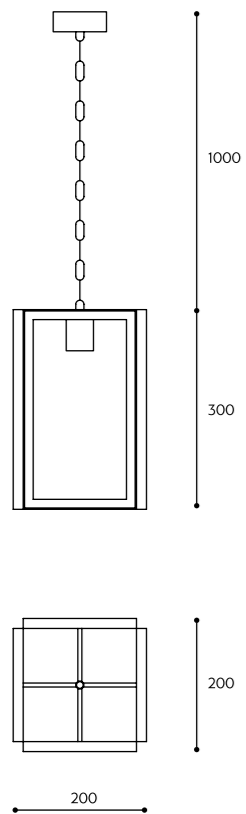

KUUL D

KUUL D1

KUUL E

KUUL F

KUUL ST

NET

NET 1

NET 3

RUNNO

| KOLOR STELAŻA / FRAME COLOUR | KOLOR KABLA / CABLE COLOUR | RODZAJ OPLOTU / BRAID TYPE | INDEKS / INDEX | | | |
|---------------------------------|-------------------------------|-------------------------------|-------------------|-------------|------------|----------|
| ■ | Anga A | biały | white | bawełniany | cotton | ANA121B0 |
| | | czarny | black | | | ANA122B0 |
| | | biały | white | poliestrowy | polyester | ANA121P0 |
| | | czarny | black | | | ANA122P0 |
| | | zyg zag | zyg zag | | | ANA123P0 |
| | ■ | Anga B | biały | white | bawełniany | cotton |
| | | czarny | black | | | ANB122B0 |
| | | biały | white | poliestrowy | polyester | ANB121P0 |
| | | czarny | black | | | ANB122P0 |
| | | zyg zag | zyg zag | | | ANB123P0 |
| ■ | | Enkel 1 | biały | white | bawełniany | cotton |
| | | czarny | black | | | EN1122B0 |
| | | ciemno szary | dark gray | | | EN1124B0 |
| | | biały | white | poliestrowy | polyester | EN1121P0 |
| | | czarny | black | | | EN1122P0 |
| | | zyg zag | zyg zag | | | EN1123P0 |
| □ | Enkel 1 | biały | white | bawełniany | cotton | EN1111B0 |
| | | czarny | black | | | EN1112B0 |
| | | ciemno szary | dark gray | | | EN1114B0 |
| | | biały | white | poliestrowy | polyester | EN1111P0 |
| | | czarny | black | | | EN1112P0 |
| | | zyg zag | zyg zag | | | EN1113P0 |
| ■ | Enkel 3 | biały | white | bawełniany | cotton | EN3321B0 |
| | | czarny | black | | | EN3322B0 |
| | | ciemno szary | dark gray | | | EN3324B0 |
| | | biały | white | poliestrowy | polyester | EN3321P0 |
| | | czarny | black | | | EN3322P0 |
| | | zyg zag | zyg zag | | | EN3323P0 |
| □ | Enkel 3 | biały | white | bawełniany | cotton | EN3311B0 |
| | | czarny | black | | | EN3312B0 |