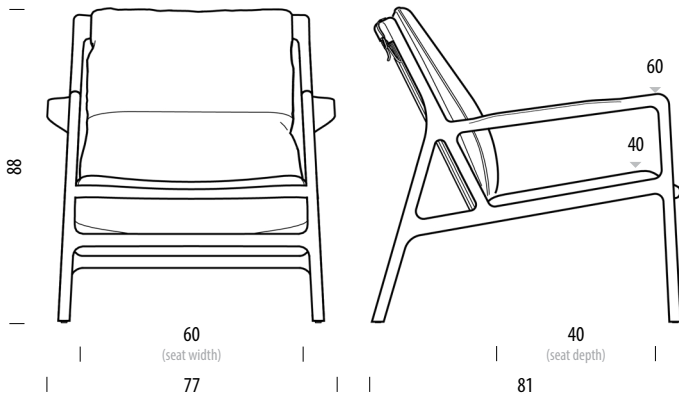

## Basic info

**Design** Salih Teskeredžić

**Product size** W: 77, D: 81, H: 88

**Packaging** W: 81, D: 86, H: 95

**Volume** 0,66 m<sup>3</sup>

**Net weight** 11,6 kg

**Gross weight** 15 kg

### Item no. 541

Assembled product

Dimensions	Width	Depth	Height
Seat	60	49	40
Armrest			60