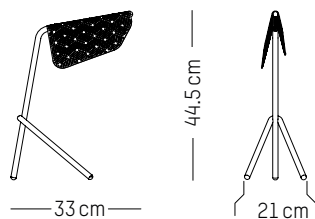

220-240 V 50-60 HZ

Power

110-120 V 60 HZ

Table lamp

-

L: 33 cm | 13 inch

W: 21 cm | 8.3 inch

H: 44,5 cm | 17.5 inch

Floor lamp

-

L: 54 cm | 21.3 inch

W : 34 cm | 13.4 inch

H : 120 cm | 47.3 inch

Cable length : 200 cm | 79 inch

Weight: 2 kg | 4.4 lb

PACKAGING :