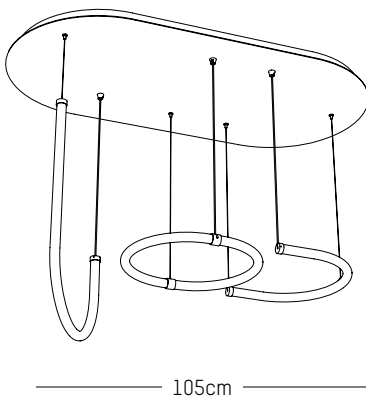

220-240 V 50-60 HZ

Power

110-120 V 60 HZ

12

Triple pendant system

-

L: 105 cm | 41.3 inch

W: 53 cm | 21 inch