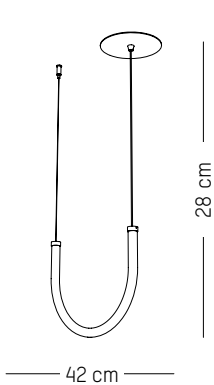

Pendant lamp U

L: 42 cm | 16.5 inch
D: 2,4 cm | 1 inch
H: 28 cm | 11 inch
Weight: 0,96 kg | 2.12 lb
Cable length (max): 2,5 m | 99 inch

PACKAGING :

L: 46,7 cm | 18.4 inch
W: 42,6 cm | 16.8 inch
H: 6,8 cm | 2.7 inch
Weight: 1,9 kg | 4.2 lb