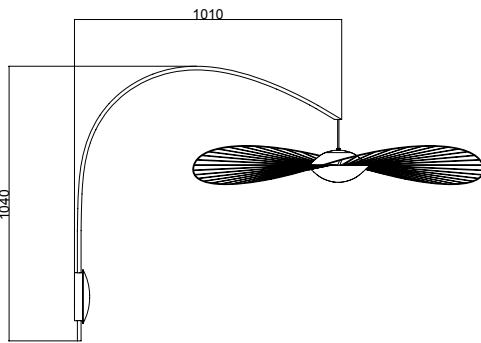

US

Power

220-240 V 50-60HZ

Power

220-240 V 50-60 HZ

Power

110-120 V 60 HZ

Ø: 110 cm | 43.3 inch