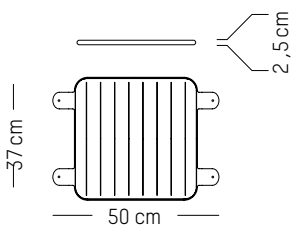

Small

-

L: 50 cm | 20 inch
W: 37 cm | 15 inch
H: 2,5 cm | 1 inch
Weight: 0,4 kg | 0.8 lb

PACKAGING :

L: 53cm | 20.9 inch
W: 53cm | 20.9 inch
Weight: 0,6 kg | 1.3 lb

Large

-

L: 58,4 cm | 24 inch
W : 45 cm | 18 inch
H: 2,5 cm | 1 inch
Weight: 0,4 kg | 0.8 lb