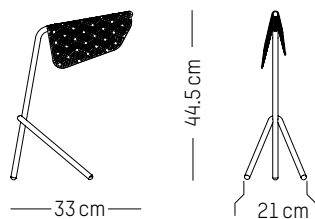

220-240 V 50-60 HZ

Power

110-120 V 60 HZ

Table lamp

L: 33 cm | 13 inch

W: 21 cm | 8.3 inch

H: 44,5 cm | 17.5 inch

Cable length: 200 cm | 79 inch