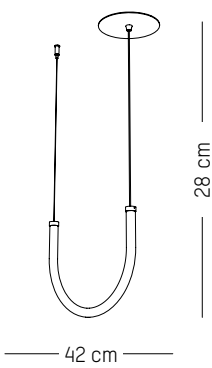

Small table lamp

-

L: 28 cm | 11 inch

H: 28 cm | 11 inch

D: 10 cm | 4 inch

Weight: 1,5 kg | 3.3 lb

Cable length: 175cm | 68.9 inch

PACKAGING :

L: 31 cm | 12.2 inch

W: 15 cm | 5.9 inch

H: 32 cm | 12.6 inch

Weight: 3 kg | 6.6 lb

40 cm

Large table lamp

-

L: 40 cm | 16 inch

Pendant lamp U

-

L: 42 cm | 16.5 inch
D: 2,4 cm | 1 inch
H: 28 cm | 11 inch
Weight: 0,96 kg | 2.12 lb
Cable length (max): 2,5 m | 99 inch

PACKAGING :

L: 46,7 cm | 18.4 inch
W: 42,6 cm | 16.8 inch
H: 6,8 cm | 2.7 inch
Weight: 1,9 kg | 4.2 lb

Pendant lamp O

-

L: 35 cm | 14 inch
D: 2,4 cm | 1 inch
H: 38 cm | 17.8 inch
Weight: 1,4 kg | 3.1 lb
Cable length (max): 2,5 m | 99 inch

PACKAGING :

L: 46,7 cm | 18.4 inch
W: 42,6 cm | 16.8 inch
H: 6,8 cm | 2.7 inch
Weight: 2,5 kg | 5.5 lb