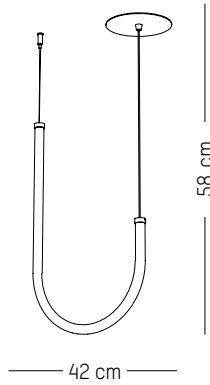

Small table lamp

-

L: 28 cm | 11 inch

H: 28 cm | 11 inch

D: 10 cm | 4 inch

Weight: 1,5 kg | 3.3 lb

Cable length: 175cm | 68.9 inch

PACKAGING :

L: 31 cm | 12.2 inch

W: 15 cm | 5.9 inch

H: 32 cm | 12.6 inch

Weight: 3 kg | 6.6 lb

40 cm

Large table lamp

-

L: 40 cm | 16 inch

Pendant lamp U

-

L: 42 cm | 16.5 inch
D: 2,4 cm | 1 inch
H: 28 cm | 11 inch
Weight: 0,96 kg | 2.12 lb
Cable length (max): 2,5 m | 99 inch

PACKAGING :

L: 46,7 cm | 18.4 inch
W: 42,6 cm | 16.8 inch
H: 6,8 cm | 2.7 inch
Weight: 1,9 kg | 4.2 lb

Pendant lamp O

-

L: 35 cm | 14 inch
D: 2,4 cm | 1 inch
H: 38 cm | 17.8 inch
Weight: 1,4 kg | 3.1 lb
Cable length (max): 2,5 m | 99 inch

PACKAGING :

L: 46,7 cm | 18.4 inch
W: 42,6 cm | 16.8 inch
H: 6,8 cm | 2.7 inch
Weight: 2,5 kg | 5.5 lb