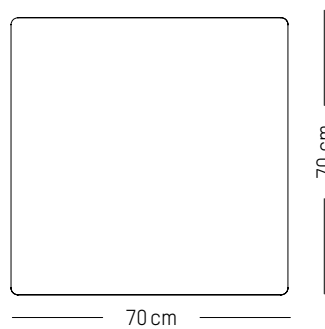

Square table

-

L: 70cm | 28 inch

D: 70 cm | 28 inch

H: 73 cm | 29 inch

Weight: 14,5 kg | 32 lb

PACKAGING :

L: 90 cm | 35.4 inch