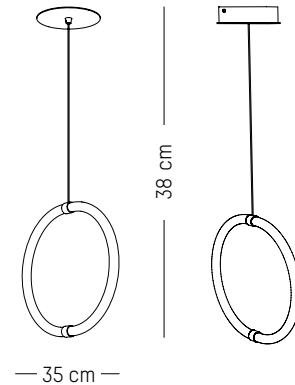

Pendant lamp U

-

L: 42 cm | 16.5 inch
D: 2,4 cm | 1 inch
H: 28 cm | 11 inch
Weight: 0,96 kg | 2.12 lb
Cable length (max): 2,5 m | 99 inch

PACKAGING :

L: 46,7 cm | 18.4 inch
W: 42,6 cm | 16.8 inch
H: 6,8 cm | 2.7 inch
Weight: 1,9 kg | 4.2 lb

Pendant lamp O

-

L: 35 cm | 14 inch
D: 2,4 cm | 1 inch
H: 38 cm | 17.8 inch
Weight: 1,4 kg | 3.1 lb
Cable length (max): 2,5 m | 99 inch

PACKAGING :

L: 46,7 cm | 18.4 inch
W: 42,6 cm | 16.8 inch
H: 6,8 cm | 2.7 inch
Weight: 2,5 kg | 5.5 lb

PACKAGING :

L: 46,7 cm | 18.4 inch
W: 42,6 cm | 16.8 inch
H: 6,8 cm | 2.7 inch
Weight: 1,9 kg | 4.2 lb

Pendant lamp J

L: 42 cm | 16.5 inch
D: 2,4 cm | 1 inch
H: 58 cm | 22.8 inch
Weight: 1,5 kg | 3.3 lb
Cable length (max): 2,5 m | 99 inch

PACKAGING :

L: 62,5 cm | 24.6 inch
W: 46,7 cm | 18.4 inch
H: 6,8 cm | 2.7 inch
Weight: 2,5 kg | 5.5 lb

Pendant lamp O

L: 35 cm | 14 inch
D: 2,4 cm | 1 inch
H: 38 cm | 17.8 inch
Weight: 1,4 kg | 3.1 lb
Cable length (max): 2,5 m | 99 inch