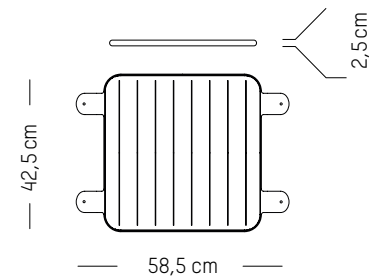

Small

-

L: 50 cm | 20 inch
W: 37 cm | 15 inch
H: 2,5 cm | 1 inch
Weight: 0,4 kg | 0.8 lb

PACKAGING :

L: 53cm | 20.9 inch
W: 53cm | 20.9 inch
Weight: 0,6 kg | 1.3 lb

Large

-

L: 58,4 cm | 24 inch
W : 45 cm | 18 inch
H: 2,5 cm | 1 inch
Weight: 0,4 kg | 0.8 lb