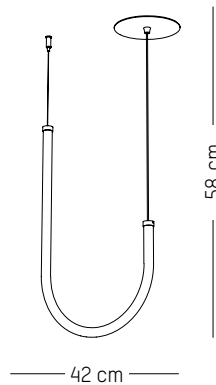

Pendant lamp U

-

L: 42 cm | 16.5 inch
D: 2,4 cm | 1 inch
H: 28 cm | 11 inch
Weight: 0,96 kg | 2.12 lb
Cable length (max): 2,5 m | 99 inch

PACKAGING :

L: 46,7 cm | 18.4 inch
W: 42,6 cm | 16.8 inch
H: 6,8 cm | 2.7 inch
Weight: 1,9 kg | 4.2 lb

Pendant lamp O

-

L: 35 cm | 14 inch
D: 2,4 cm | 1 inch
H: 38 cm | 17.8 inch
Weight: 1,4 kg | 3.1 lb
Cable length (max): 2,5 m | 99 inch

PACKAGING :

L: 46,7 cm | 18.4 inch
W: 42,6 cm | 16.8 inch
H: 6,8 cm | 2.7 inch
Weight: 2,5 kg | 5.5 lb

PACKAGING :

L: 46,7 cm | 18.4 inch
W: 42,6 cm | 16.8 inch
H: 6,8 cm | 2.7 inch
Weight: 1,9 kg | 4.2 lb

Pendant lamp J

L: 42 cm | 16.5 inch
D: 2,4 cm | 1 inch
H: 58 cm | 22.8 inch
Weight: 1,5 kg | 3.3 lb
Cable length (max): 2,5 m | 99 inch

PACKAGING :

L: 62,5 cm | 24.6 inch
W: 46,7 cm | 18.4 inch
H: 6,8 cm | 2.7 inch
Weight: 2,5 kg | 5.5 lb

Pendant lamp O

L: 35 cm | 14 inch
D: 2,4 cm | 1 inch
H: 38 cm | 17.8 inch
Weight: 1,4 kg | 3.1 lb
Cable length (max): 2,5 m | 99 inch