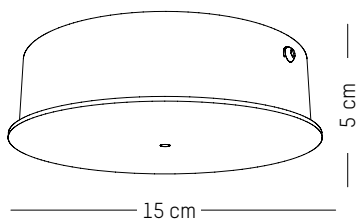

H: 28 cm | 11 inch

D: 10 cm | 4 inch

Weight: 1,5 kg | 3.3 lb

Cable length: 175cm | 68.9 inch

PACKAGING :

L: 31 cm | 12.2 inch

W: 15 cm | 5.9 inch

H: 32 cm | 12.6 inch

Pendant lamp J

-

L: 42 cm | 16.5 inch
D: 2,4 cm | 1 inch
H: 58 cm | 22.8 inch
Weight: 1,5 kg | 3.3 lb
Cable length (max): 2,5 m | 99 inch

PACKAGING :

L: 62,5 cm | 24.6 inch
W: 46,7 cm | 18.4 inch
H: 6,8 cm | 2.7 inch
Weight: 2,5 kg | 5.5 lb

Pendant lamp O

-

L: 35 cm | 14 inch
D: 2,4 cm | 1 inch
H: 38 cm | 17.8 inch
Weight: 1,4 kg | 3.1 lb
Cable length (max): 2,5 m | 99 inch

PACKAGING :

L: 46,7 cm | 18.4 inch
W: 42,6 cm | 16.8 inch
H: 6,8 cm | 2.7 inch
Weight: 2,5 kg | 5.5 lb

CE

Pendant lamp canopy

-

Ø: 15 cm | 5.9 inch

H: 5 cm | 2 inch

Weight: 0,9 kg | 2 lb

PACKAGING :

L: 15 cm | 5.9 inch