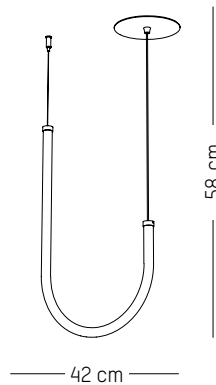

Power

220-240 V 50-60 HZ

Pendant lamp U

-

L: 42 cm | 16.5 inch
D: 2,4 cm | 1 inch
H: 28 cm | 11 inch
Weight: 0,96 kg | 2.12 lb
Cable length (max): 2,5 m | 99 inch

PACKAGING :

L: 46,7 cm | 18.4 inch
W: 42,6 cm | 16.8 inch
H: 6,8 cm | 2.7 inch
Weight: 1,9 kg | 4.2 lb

Pendant lamp O

-

L: 35 cm | 14 inch
D: 2,4 cm | 1 inch
H: 38 cm | 17.8 inch
Weight: 1,4 kg | 3.1 lb
Cable length (max): 2,5 m | 99 inch

PACKAGING :

L: 46,7 cm | 18.4 inch
W: 42,6 cm | 16.8 inch
H: 6,8 cm | 2.7 inch
Weight: 2,5 kg | 5.5 lb

PACKAGING :

L: 46,7 cm | 18.4 inch
W: 42,6 cm | 16.8 inch
H: 6,8 cm | 2.7 inch
Weight: 1,9 kg | 4.2 lb

Pendant lamp J

L: 42 cm | 16.5 inch
D: 2,4 cm | 1 inch
H: 58 cm | 22.8 inch
Weight: 1,5 kg | 3.3 lb
Cable length (max): 2,5 m | 99 inch

PACKAGING :

L: 62,5 cm | 24.6 inch
W: 46,7 cm | 18.4 inch
H: 6,8 cm | 2.7 inch
Weight: 2,5 kg | 5.5 lb

Pendant lamp O

L: 35 cm | 14 inch
D: 2,4 cm | 1 inch
H: 38 cm | 17.8 inch
Weight: 1,4 kg | 3.1 lb
Cable length (max): 2,5 m | 99 inch