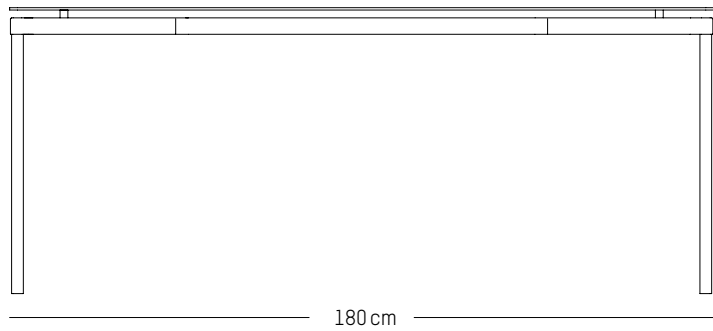

Blue

Coral

90 cm

73 cm

180 cm

Rectangular table

-

L: 180cm | 70.9 inch