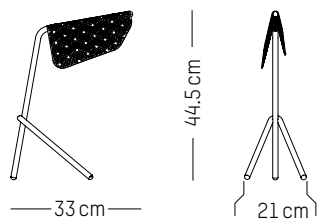

220-240 V 50-60 HZ

Power

110-120 V 60 HZ

Table lamp

-

L: 33 cm | 13 inch

W: 21 cm | 8.3 inch

H: 44,5 cm | 17.5 inch

Floor lamp

-

L: 54 cm | 21.3 inch

W : 34 cm | 13.4 inch

H : 120 cm | 47.3 inch

Cable length : 200 cm | 79 inch

Weight: 2 kg | 4.4 lb

PACKAGING :