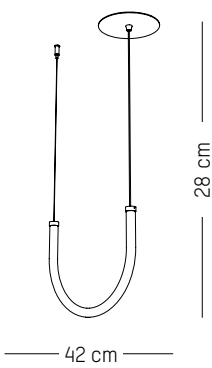

Weight: 3 kg | 6.6 lb

40 cm

Large table lamp

-

L: 40 cm | 16 inch

H: 60 cm | 23.7 inch

D: 16,5 cm | 7 inch

Weight: 3 kg | 6.6 lb

Power

220-240 V 50-60 HZ

Pendant lamp U

-

L: 42 cm | 16.5 inch
D: 2,4 cm | 1 inch
H: 28 cm | 11 inch
Weight: 0,96 kg | 2.12 lb
Cable length (max): 2,5 m | 99 inch

PACKAGING :

L: 46,7 cm | 18.4 inch
W: 42,6 cm | 16.8 inch
H: 6,8 cm | 2.7 inch
Weight: 1,9 kg | 4.2 lb

Pendant lamp J

-

L: 42 cm | 16.5 inch
D: 2,4 cm | 1 inch
H: 58 cm | 22.8 inch
Weight: 1,5 kg | 3.3 lb
Cable length (max): 2,5 m | 99 inch

PACKAGING :

L: 62,5 cm | 24.6 inch
W: 46,7 cm | 18.4 inch
H: 6,8 cm | 2.7 inch
Weight: 2,5 kg | 5.5 lb

Pendant lamp O

-

L: 35 cm | 14 inch
D: 2,4 cm | 1 inch
H: 38 cm | 17.8 inch
Weight: 1,4 kg | 3.1 lb
Cable length (max): 2,5 m | 99 inch

PACKAGING :

L: 46,7 cm | 18.4 inch
W: 42,6 cm | 16.8 inch
H: 6,8 cm | 2.7 inch
Weight: 2,5 kg | 5.5 lb