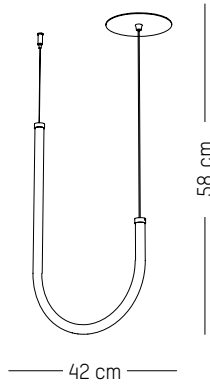

Weight: 3 kg | 6.6 lb

40 cm

Large table lamp

-

L: 40 cm | 16 inch

H: 60 cm | 23.7 inch

D: 16,5 cm | 7 inch

Weight: 3 kg | 6.6 lb

Power

220-240 V 50-60 HZ

Pendant lamp U

-

L: 42 cm | 16.5 inch
D: 2,4 cm | 1 inch
H: 28 cm | 11 inch
Weight: 0,96 kg | 2.12 lb
Cable length (max): 2,5 m | 99 inch

PACKAGING :

L: 46,7 cm | 18.4 inch
W: 42,6 cm | 16.8 inch
H: 6,8 cm | 2.7 inch
Weight: 1,9 kg | 4.2 lb

Pendant lamp J

-

L: 42 cm | 16.5 inch
D: 2,4 cm | 1 inch
H: 58 cm | 22.8 inch
Weight: 1,5 kg | 3.3 lb
Cable length (max): 2,5 m | 99 inch

PACKAGING :

L: 62,5 cm | 24.6 inch
W: 46,7 cm | 18.4 inch
H: 6,8 cm | 2.7 inch
Weight: 2,5 kg | 5.5 lb

Pendant lamp O

-

L: 35 cm | 14 inch
D: 2,4 cm | 1 inch
H: 38 cm | 17.8 inch
Weight: 1,4 kg | 3.1 lb
Cable length (max): 2,5 m | 99 inch

PACKAGING :

L: 46,7 cm | 18.4 inch
W: 42,6 cm | 16.8 inch
H: 6,8 cm | 2.7 inch
Weight: 2,5 kg | 5.5 lb