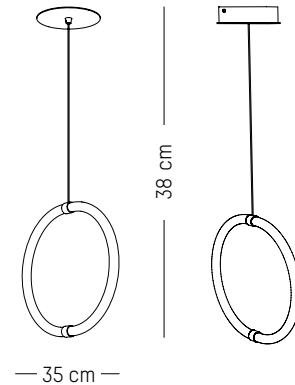

Power

220-240 V 50-60 HZ

Pendant lamp U

-

L: 42 cm | 16.5 inch
D: 2,4 cm | 1 inch
H: 28 cm | 11 inch
Weight: 0,96 kg | 2.12 lb
Cable length (max): 2,5 m | 99 inch

PACKAGING :

L: 46,7 cm | 18.4 inch
W: 42,6 cm | 16.8 inch
H: 6,8 cm | 2.7 inch
Weight: 1,9 kg | 4.2 lb

Pendant lamp O

-

L: 35 cm | 14 inch
D: 2,4 cm | 1 inch
H: 38 cm | 17.8 inch
Weight: 1,4 kg | 3.1 lb
Cable length (max): 2,5 m | 99 inch

PACKAGING :

L: 46,7 cm | 18.4 inch
W: 42,6 cm | 16.8 inch
H: 6,8 cm | 2.7 inch
Weight: 2,5 kg | 5.5 lb

PACKAGING :

L: 46,7 cm | 18.4 inch
W: 42,6 cm | 16.8 inch
H: 6,8 cm | 2.7 inch
Weight: 1,9 kg | 4.2 lb

Pendant lamp J

L: 42 cm | 16.5 inch
D: 2,4 cm | 1 inch
H: 58 cm | 22.8 inch
Weight: 1,5 kg | 3.3 lb
Cable length (max): 2,5 m | 99 inch

PACKAGING :

L: 62,5 cm | 24.6 inch
W: 46,7 cm | 18.4 inch
H: 6,8 cm | 2.7 inch
Weight: 2,5 kg | 5.5 lb

Pendant lamp O

L: 35 cm | 14 inch
D: 2,4 cm | 1 inch
H: 38 cm | 17.8 inch
Weight: 1,4 kg | 3.1 lb
Cable length (max): 2,5 m | 99 inch