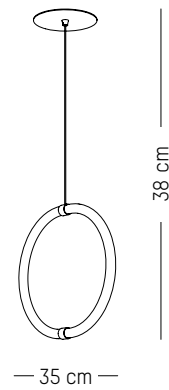

Weight: 3 kg | 6.6 lb

40 cm

Large table lamp

-

L: 40 cm | 16 inch

H: 60 cm | 23.7 inch

D: 16,5 cm | 7 inch

Weight: 3 kg | 6.6 lb

Power

220-240 V 50-60 HZ

Pendant lamp U

-

L: 42 cm | 16.5 inch
D: 2,4 cm | 1 inch
H: 28 cm | 11 inch
Weight: 0,96 kg | 2.12 lb
Cable length (max): 2,5 m | 99 inch

PACKAGING :

L: 46,7 cm | 18.4 inch
W: 42,6 cm | 16.8 inch
H: 6,8 cm | 2.7 inch
Weight: 1,9 kg | 4.2 lb

Pendant lamp J

-

L: 42 cm | 16.5 inch
D: 2,4 cm | 1 inch
H: 58 cm | 22.8 inch
Weight: 1,5 kg | 3.3 lb
Cable length (max): 2,5 m | 99 inch

PACKAGING :

L: 62,5 cm | 24.6 inch
W: 46,7 cm | 18.4 inch
H: 6,8 cm | 2.7 inch
Weight: 2,5 kg | 5.5 lb

Pendant lamp O

-

L: 35 cm | 14 inch
D: 2,4 cm | 1 inch
H: 38 cm | 17.8 inch
Weight: 1,4 kg | 3.1 lb
Cable length (max): 2,5 m | 99 inch

PACKAGING :

L: 46,7 cm | 18.4 inch
W: 42,6 cm | 16.8 inch
H: 6,8 cm | 2.7 inch
Weight: 2,5 kg | 5.5 lb