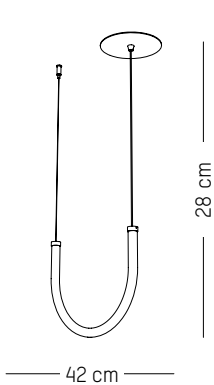

Pendant lamp O

-

L: 35 cm | 14 inch
D: 2,4 cm | 1 inch
H: 38 cm | 17.8 inch
Weight: 1,4 kg | 3.1 lb
Cable length (max): 2,5 m | 99 inch

PACKAGING :

L: 46,7 cm | 18.4 inch
W: 42,6 cm | 16.8 inch
H: 6,8 cm | 2.7 inch
Weight: 2,5 kg | 5.5 lb

Pendant lamp U

L: 42 cm | 16.5 inch
D: 2,4 cm | 1 inch
H: 28 cm | 11 inch
Weight: 0,96 kg | 2.12 lb
Cable length (max): 2,5 m | 99 inch

PACKAGING :

L: 46,7 cm | 18.4 inch
W: 42,6 cm | 16.8 inch
H: 6,8 cm | 2.7 inch
Weight: 1,9 kg | 4.2 lb

Pendant lamp J

L: 42 cm | 16.5 inch
D: 2,4 cm | 1 inch
H: 58 cm | 22.8 inch
Weight: 1,5 kg | 3.3 lb
Cable length (max): 2,5 m | 99 inch

PACKAGING :

L: 62,5 cm | 24.6 inch
W: 46,7 cm | 18.4 inch
H: 6,8 cm | 2.7 inch
Weight: 2,5 kg | 5.5 lb

Pendant lamp O

L: 35 cm | 14 inch
D: 2,4 cm | 1 inch
H: 38 cm | 17.8 inch
Weight: 1,4 kg | 3.1 lb
Cable length (max): 2,5 m | 99 inch

PACKAGING :

L: 46,7 cm | 18.4 inch
W: 42,6 cm | 16.8 inch
H: 6,8 cm | 2.7 inch
Weight: 2,5 kg | 5.5 lb