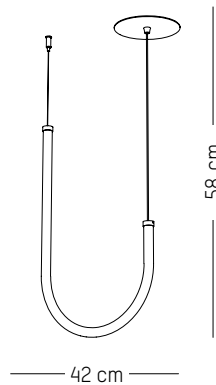

Pendant lamp J

-

L: 42 cm | 16.5 inch
D: 2,4 cm | 1 inch
H: 58 cm | 22.8 inch
Weight: 1,5 kg | 3.3 lb
Cable length (max): 2,5 m | 99 inch

PACKAGING :

L: 62,5 cm | 24.6 inch
W: 46,7 cm | 18.4 inch
H: 6,8 cm | 2.7 inch
Weight: 2,5 kg | 5.5 lb

Pendant lamp O

-

L: 35 cm | 14 inch
D: 2,4 cm | 1 inch
H: 38 cm | 17.8 inch
Weight: 1,4 kg | 3.1 lb
Cable length (max): 2,5 m | 99 inch

PACKAGING :

L: 46,7 cm | 18.4 inch
W: 42,6 cm | 16.8 inch
H: 6,8 cm | 2.7 inch
Weight: 2,5 kg | 5.5 lb

Pendant lamp U

L: 42 cm | 16.5 inch
D: 2,4 cm | 1 inch
H: 28 cm | 11 inch
Weight: 0,96 kg | 2.12 lb
Cable length (max): 2,5 m | 99 inch

PACKAGING :

L: 46,7 cm | 18.4 inch
W: 42,6 cm | 16.8 inch
H: 6,8 cm | 2.7 inch
Weight: 1,9 kg | 4.2 lb

Pendant lamp O

L: 35 cm | 14 inch
D: 2,4 cm | 1 inch
H: 38 cm | 17.8 inch
Weight: 1,4 kg | 3.1 lb
Cable length (max): 2,5 m | 99 inch

PACKAGING :

L: 46,7 cm | 18.4 inch
W: 42,6 cm | 16.8 inch
H: 6,8 cm | 2.7 inch
Weight: 2,5 kg | 5.5 lb