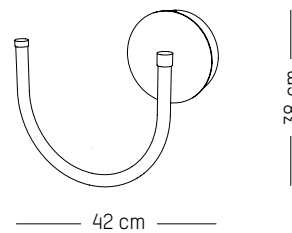

Pendant lamp U

L: 42 cm | 16.5 inch
D: 2,4 cm | 1 inch
H: 28 cm | 11 inch
Weight: 0,96 kg | 2.12 lb
Cable length (max): 2,5 m | 99 inch

PACKAGING :

L: 46,7 cm | 18.4 inch
W: 42,6 cm | 16.8 inch
H: 6,8 cm | 2.7 inch
Weight: 1,9 kg | 4.2 lb

Pendant lamp J

L: 42 cm | 16.5 inch
D: 2,4 cm | 1 inch
H: 58 cm | 22.8 inch
Weight: 1,5 kg | 3.3 lb
Cable length (max): 2,5 m | 99 inch

PACKAGING :

L: 62,5 cm | 24.6 inch
W: 46,7 cm | 18.4 inch
H: 6,8 cm | 2.7 inch
Weight: 2,5 kg | 5.5 lb

Pendant lamp O

L: 35 cm | 14 inch
D: 2,4 cm | 1 inch
H: 38 cm | 17.8 inch
Weight: 1,4 kg | 3.1 lb
Cable length (max): 2,5 m | 99 inch

PACKAGING :

L: 46,7 cm | 18.4 inch
W: 42,6 cm | 16.8 inch
H: 6,8 cm | 2.7 inch
Weight: 2,5 kg | 5.5 lb

Wall lamp U

-

L: 42 cm | 16.5 inch
D: 7 cm | 2.8 inch
H: 38 cm | 14.9 inch
Canopy: Ø 15cm | 5.9 inch
Weight: 0,96 kg | 2.12 lb

PACKAGING :

L: 46,7 cm | 18.4 inch
W: 42,7 cm | 16.7 inch
H: 7 cm | 2.8 inch
Weight: 1,9 kg | 4.2 lb