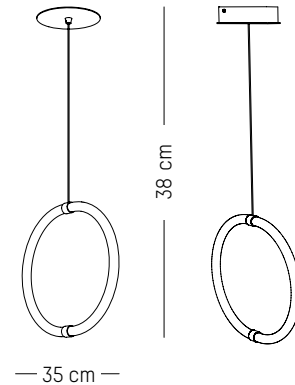

Pendant lamp O

-

L: 35 cm | 14 inch
D: 2,4 cm | 1 inch
H: 38 cm | 17.8 inch
Weight: 1,4 kg | 3.1 lb
Cable length (max): 2,5 m | 99 inch

PACKAGING :

L: 46,7 cm | 18.4 inch
W: 42,6 cm | 16.8 inch
H: 6,8 cm | 2.7 inch
Weight: 2,5 kg | 5.5 lb

Pendant lamp U

L: 42 cm | 16.5 inch
D: 2,4 cm | 1 inch
H: 28 cm | 11 inch
Weight: 0,96 kg | 2.12 lb
Cable length (max): 2,5 m | 99 inch

PACKAGING :

L: 46,7 cm | 18.4 inch
W: 42,6 cm | 16.8 inch
H: 6,8 cm | 2.7 inch
Weight: 1,9 kg | 4.2 lb

Pendant lamp J

L: 42 cm | 16.5 inch
D: 2,4 cm | 1 inch
H: 58 cm | 22.8 inch
Weight: 1,5 kg | 3.3 lb
Cable length (max): 2,5 m | 99 inch

PACKAGING :

L: 62,5 cm | 24.6 inch
W: 46,7 cm | 18.4 inch
H: 6,8 cm | 2.7 inch
Weight: 2,5 kg | 5.5 lb

Pendant lamp O

L: 35 cm | 14 inch
D: 2,4 cm | 1 inch
H: 38 cm | 17.8 inch
Weight: 1,4 kg | 3.1 lb
Cable length (max): 2,5 m | 99 inch

PACKAGING :

L: 46,7 cm | 18.4 inch
W: 42,6 cm | 16.8 inch
H: 6,8 cm | 2.7 inch
Weight: 2,5 kg | 5.5 lb