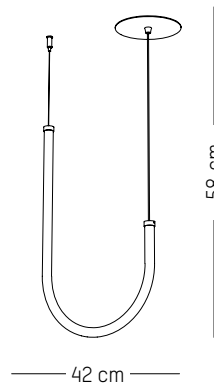

Pendant lamp O

-

L: 35 cm | 14 inch
D: 2,4 cm | 1 inch
H: 38 cm | 17.8 inch
Weight: 1,4 kg | 3.1 lb
Cable length (max): 2,5 m | 99 inch

PACKAGING :

L: 46,7 cm | 18.4 inch
W: 42,6 cm | 16.8 inch
H: 6,8 cm | 2.7 inch
Weight: 2,5 kg | 5.5 lb

LED 8.5W LED input: 720 lumens

US

Power

110-120 V 60 HZ

Pendant lamp U

L: 42 cm | 16.5 inch
D: 2,4 cm | 1 inch
H: 28 cm | 11 inch
Weight: 0,96 kg | 2.12 lb
Cable length (max): 2,5 m | 99 inch

PACKAGING :

L: 46,7 cm | 18.4 inch
W: 42,6 cm | 16.8 inch
H: 6,8 cm | 2.7 inch
Weight: 1,9 kg | 4.2 lb

Pendant lamp J

L: 42 cm | 16.5 inch
D: 2,4 cm | 1 inch
H: 58 cm | 22.8 inch
Weight: 1,5 kg | 3.3 lb
Cable length (max): 2,5 m | 99 inch

PACKAGING :

L: 62,5 cm | 24.6 inch
W: 46,7 cm | 18.4 inch
H: 6,8 cm | 2.7 inch
Weight: 2,5 kg | 5.5 lb

Pendant lamp O

L: 35 cm | 14 inch
D: 2,4 cm | 1 inch
H: 38 cm | 17.8 inch
Weight: 1,4 kg | 3.1 lb
Cable length (max): 2,5 m | 99 inch

PACKAGING :

L: 46,7 cm | 18.4 inch
W: 42,6 cm | 16.8 inch
H: 6,8 cm | 2.7 inch
Weight: 2,5 kg | 5.5 lb