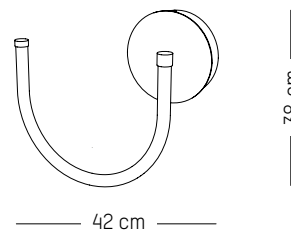

Pendant lamp J

L: 42 cm | 16.5 inch
D: 2,4 cm | 1 inch
H: 58 cm | 22.8 inch
Weight: 1,5 kg | 3.3 lb
Cable length (max): 2,5 m | 99 inch

PACKAGING :

L: 62,5 cm | 24.6 inch
W: 46,7 cm | 18.4 inch
H: 6,8 cm | 2.7 inch
Weight: 2,5 kg | 5.5 lb

Pendant lamp O

L: 35 cm | 14 inch
D: 2,4 cm | 1 inch
H: 38 cm | 17.8 inch
Weight: 1,4 kg | 3.1 lb
Cable length (max): 2,5 m | 99 inch

PACKAGING :

L: 46,7 cm | 18.4 inch
W: 42,6 cm | 16.8 inch
H: 6,8 cm | 2.7 inch
Weight: 2,5 kg | 5.5 lb

-

L: 65 cm | 25.6 inch
W: 74 cm | 25.6 inch
H: 4 cm | 1.4 inch
Weight: 17 kg | 37.5 lb

PACKAGING :

L: 67 cm | 26.4 inch
W: 76 cm | 26.4 inch
H: 6 cm | 2.4 inch
Weight: 20 kg | 54.1 lb

Ceiling plate for double pendant OU

Wall lamp U

-

L: 42 cm | 16.5 inch
D: 7 cm | 2.8 inch
H: 38 cm | 14.9 inch
Canopy: Ø 15cm | 5.9 inch
Weight: 0,96 kg | 2.12 lb

PACKAGING :

L: 46,7 cm | 18.4 inch
W: 42,7 cm | 16.7 inch
H: 7 cm | 2.8 inch
Weight: 1,9 kg | 4.2 lb