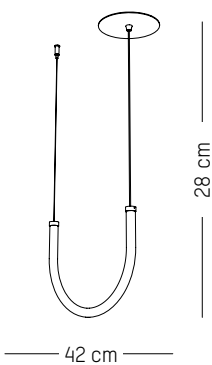

H: 32 cm | 12.6 inch

Weight: 3 kg | 6.6 lb

40 cm

Large table lamp

-

L: 40 cm | 16 inch

H: 60 cm | 23.7 inch

D: 16,5 cm | 7 inch

220-240 V 50-60HZ

Power

220-240 V 50-60 HZ

Pendant lamp U

-

L: 42 cm | 16.5 inch
D: 2,4 cm | 1 inch
H: 28 cm | 11 inch
Weight: 0,96 kg | 2.12 lb
Cable length (max): 2,5 m | 99 inch

PACKAGING :

L: 46,7 cm | 18.4 inch
W: 42,6 cm | 16.8 inch
H: 6,8 cm | 2.7 inch
Weight: 1,9 kg | 4.2 lb

Pendant lamp J

-

L: 42 cm | 16.5 inch
D: 2,4 cm | 1 inch
H: 58 cm | 22.8 inch
Weight: 1,5 kg | 3.3 lb
Cable length (max): 2,5 m | 99 inch

PACKAGING :

L: 62,5 cm | 24.6 inch
W: 46,7 cm | 18.4 inch
H: 6,8 cm | 2.7 inch
Weight: 2,5 kg | 5.5 lb

Pendant lamp O

-

L: 35 cm | 14 inch
D: 2,4 cm | 1 inch
H: 38 cm | 17.8 inch
Weight: 1,4 kg | 3.1 lb
Cable length (max): 2,5 m | 99 inch

PACKAGING :

L: 46,7 cm | 18.4 inch
W: 42,6 cm | 16.8 inch
H: 6,8 cm | 2.7 inch
Weight: 2,5 kg | 5.5 lb