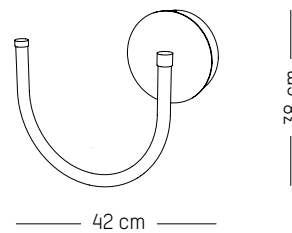

L: 46,7 cm | 18.4 inch
W: 42,6 cm | 16.8 inch
H: 6,8 cm | 2.7 inch
Weight: 1,9 kg | 4.2 lb

Pendant lamp J

L: 42 cm | 16.5 inch
D: 2,4 cm | 1 inch
H: 58 cm | 22.8 inch
Weight: 1,5 kg | 3.3 lb
Cable length (max): 2,5 m | 99 inch

PACKAGING :

L: 62,5 cm | 24.6 inch
W: 46,7 cm | 18.4 inch
H: 6,8 cm | 2.7 inch
Weight: 2,5 kg | 5.5 lb

Pendant lamp O

L: 35 cm | 14 inch
D: 2,4 cm | 1 inch
H: 38 cm | 17.8 inch
Weight: 1,4 kg | 3.1 lb
Cable length (max): 2,5 m | 99 inch

Ceiling plate for double pendant OU

-

L: 85 cm | 33.5 inch
W: 74 cm | 25.6 inch
H: 4 cm | 1.4 inch
Weight: 23 kg | 50.8 lb

PACKAGING :

L: 87 cm | 34.3 inch
W: 76 cm | 26.4 inch
H: 6 cm | 2.4 inch
Weight: 26 kg | 57.4 lb

UK

US

Power
220-240 V 50-60HZ

Power
220-240 V 50-60 HZ

Power
110-120 V 60 HZ

Wall lamp U

-

L: 42 cm | 16.5 inch
D: 7 cm | 2.8 inch
H: 38 cm | 14.9 inch
Canopy: Ø 15cm | 5.9 inch
Weight: 0,96 kg | 2.12 lb