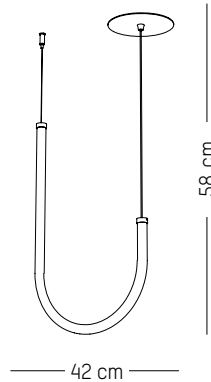

H: 32 cm | 12.6 inch

Weight: 3 kg | 6.6 lb

40 cm

Large table lamp

-

L: 40 cm | 16 inch

H: 60 cm | 23.7 inch

D: 16,5 cm | 7 inch

220-240 V 50-60HZ

Power

220-240 V 50-60 HZ

Pendant lamp U

-

L: 42 cm | 16.5 inch
D: 2,4 cm | 1 inch
H: 28 cm | 11 inch
Weight: 0,96 kg | 2.12 lb
Cable length (max): 2,5 m | 99 inch

PACKAGING :

L: 46,7 cm | 18.4 inch
W: 42,6 cm | 16.8 inch
H: 6,8 cm | 2.7 inch
Weight: 1,9 kg | 4.2 lb

Pendant lamp J

-

L: 42 cm | 16.5 inch
D: 2,4 cm | 1 inch
H: 58 cm | 22.8 inch
Weight: 1,5 kg | 3.3 lb
Cable length (max): 2,5 m | 99 inch

PACKAGING :

L: 62,5 cm | 24.6 inch
W: 46,7 cm | 18.4 inch
H: 6,8 cm | 2.7 inch
Weight: 2,5 kg | 5.5 lb

Pendant lamp O

-

L: 35 cm | 14 inch
D: 2,4 cm | 1 inch
H: 38 cm | 17.8 inch
Weight: 1,4 kg | 3.1 lb
Cable length (max): 2,5 m | 99 inch

PACKAGING :

L: 46,7 cm | 18.4 inch
W: 42,6 cm | 16.8 inch
H: 6,8 cm | 2.7 inch
Weight: 2,5 kg | 5.5 lb