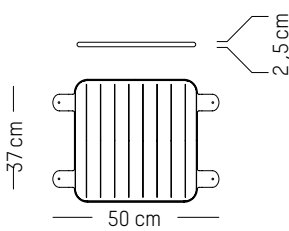

Small

-

L: 50 cm | 20 inch
W: 37 cm | 15 inch
H: 2,5 cm | 1 inch
Weight: 0,4 kg | 0.8 lb

PACKAGING :

L: 53cm | 20.9 inch
W: 53cm | 20.9 inch
Weight: 0,6 kg | 1.3 lb

Large

-

L: 58,4 cm | 24 inch
W : 45 cm | 18 inch
H: 2,5 cm | 1 inch
Weight: 0,4 kg | 0.8 lb