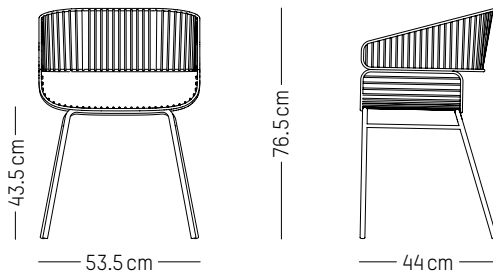

-

L: 60 cm | 23.6 inch

W: 60 cm | 23.6 inch

H: 105 cm | 41.34 inch

Weight: 22,5 kg | 49.6 lb

PACKAGING :

L: 110 cm | 43,3 inch

L: 65 cm | 25,6 inch

Europe

L: 53,5 cm | 21 inch
D: 44 cm | 17.3 inch
H: 76,5 cm | 30.1 inch
H (seat): 43,5 cm | 17.1 inch
Weight: 8 kg | 17.6 lb

PACKAGING :

L: 80 cm | 31.5 inch
W: 60 cm | 23.6 inch
H: 52 cm | 20.5 inch
Weight: 9,8 kg | 21.6 lb