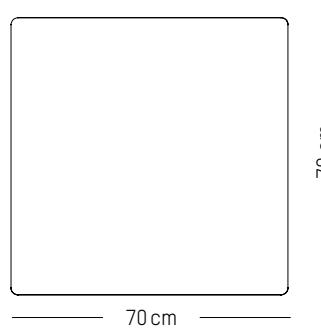

Square table

-

L: 70cm | 28 inch

D: 70 cm | 28 inch

H: 73 cm | 29 inch

Weight: 14,5 kg | 32 lb

PACKAGING :

L: 90 cm | 35.4 inch