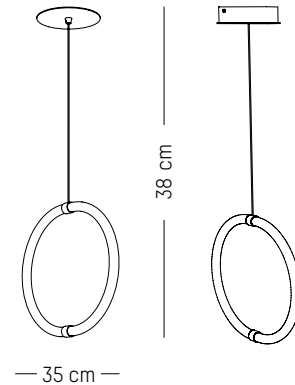

28 cm

Small table lamp

-

L: 28 cm | 11 inch

H: 28 cm | 11 inch

D: 10 cm | 4 inch

Weight: 1,5 kg | 3.3 lb

Cable length: 175cm | 68.9 inch

LED 8.5W LED input: 720 lumens

Power

110-120 V 60 HZ

Pendant lamp U

L: 42 cm | 16.5 inch
D: 2,4 cm | 1 inch
H: 28 cm | 11 inch
Weight: 0,96 kg | 2.12 lb
Cable length (max): 2,5 m | 99 inch

PACKAGING :

L: 46,7 cm | 18.4 inch
W: 42,6 cm | 16.8 inch
H: 6,8 cm | 2.7 inch
Weight: 1,9 kg | 4.2 lb

Pendant lamp J

L: 42 cm | 16.5 inch
D: 2,4 cm | 1 inch
H: 58 cm | 22.8 inch
Weight: 1,5 kg | 3.3 lb
Cable length (max): 2,5 m | 99 inch

PACKAGING :

L: 62,5 cm | 24.6 inch
W: 46,7 cm | 18.4 inch
H: 6,8 cm | 2.7 inch
Weight: 2,5 kg | 5.5 lb

Pendant lamp O

L: 35 cm | 14 inch
D: 2,4 cm | 1 inch
H: 38 cm | 17.8 inch
Weight: 1,4 kg | 3.1 lb
Cable length (max): 2,5 m | 99 inch

PACKAGING :

L: 46,7 cm | 18.4 inch
W: 42,6 cm | 16.8 inch
H: 6,8 cm | 2.7 inch
Weight: 2,5 kg | 5.5 lb