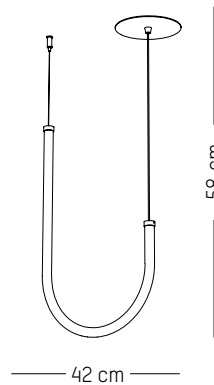

Pendant lamp O

-

L: 35 cm | 14 inch
D: 2,4 cm | 1 inch
H: 38 cm | 17.8 inch
Weight: 1,4 kg | 3.1 lb
Cable length (max): 2,5 m | 99 inch

PACKAGING :

L: 46,7 cm | 18.4 inch
W: 42,6 cm | 16.8 inch
H: 6,8 cm | 2.7 inch
Weight: 2,5 kg | 5.5 lb

LED 8.5W LED input: 720 lumens

Power

110-120 V 60 HZ

Pendant lamp U

L: 42 cm | 16.5 inch
D: 2,4 cm | 1 inch
H: 28 cm | 11 inch
Weight: 0,96 kg | 2.12 lb
Cable length (max): 2,5 m | 99 inch

PACKAGING :

L: 46,7 cm | 18.4 inch
W: 42,6 cm | 16.8 inch
H: 6,8 cm | 2.7 inch
Weight: 1,9 kg | 4.2 lb

Pendant lamp J

L: 42 cm | 16.5 inch
D: 2,4 cm | 1 inch
H: 58 cm | 22.8 inch
Weight: 1,5 kg | 3.3 lb
Cable length (max): 2,5 m | 99 inch

PACKAGING :

L: 62,5 cm | 24.6 inch
W: 46,7 cm | 18.4 inch
H: 6,8 cm | 2.7 inch
Weight: 2,5 kg | 5.5 lb

Pendant lamp O

L: 35 cm | 14 inch
D: 2,4 cm | 1 inch
H: 38 cm | 17.8 inch
Weight: 1,4 kg | 3.1 lb
Cable length (max): 2,5 m | 99 inch

PACKAGING :

L: 46,7 cm | 18.4 inch
W: 42,6 cm | 16.8 inch
H: 6,8 cm | 2.7 inch
Weight: 2,5 kg | 5.5 lb