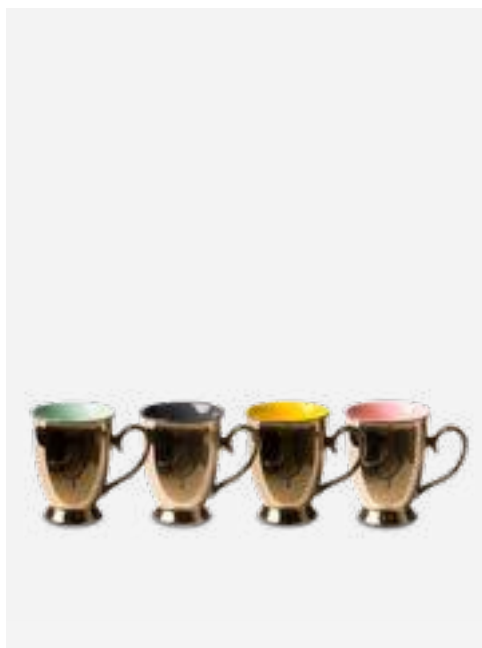

230-400-521

MOQ: 4 Pieces

Grandpa Teapot

Colour: Multi-colour
 Materials: Porcelain
 Dimensions: L24,5 x W14,8 x H14,5 cm

230-400-538

MOQ: 4 Pieces

Legacy Teapot

Colour: Gold
Materials: Porcelain
Dimensions: L24,5 x W14,8 x H14,5 cm