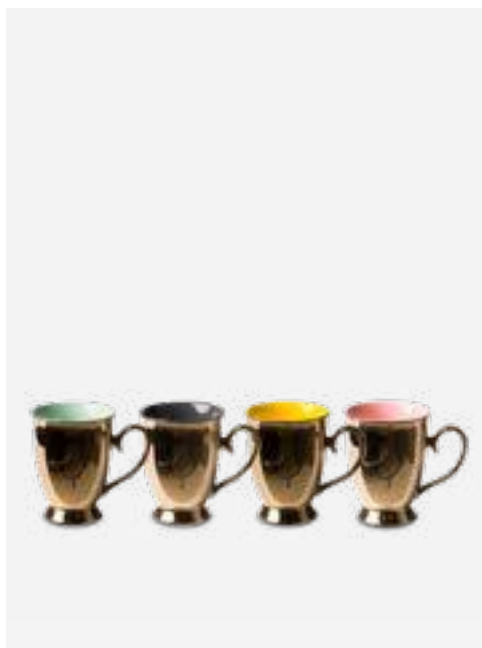

230-400-538

MOQ: 4 Pieces

Legacy Teapot

Colour: Gold

Materials: Porcelain

Dimensions: L24,5 x W14,8 x H14,5 cm

230-400-539

MOQ: 4 Sets