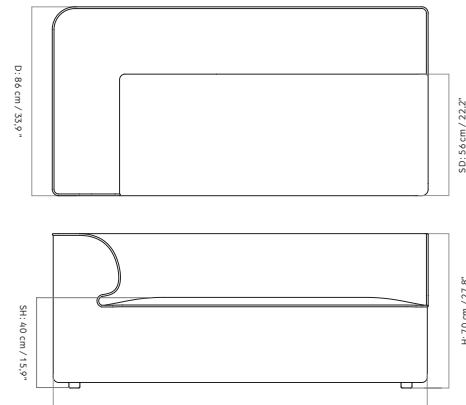

## Corner, 129

W: 129 cm / 50.7"

## Corner, 172

W: 172 cm / 67.8"

## Open End

W: 129 cm / 50.7"