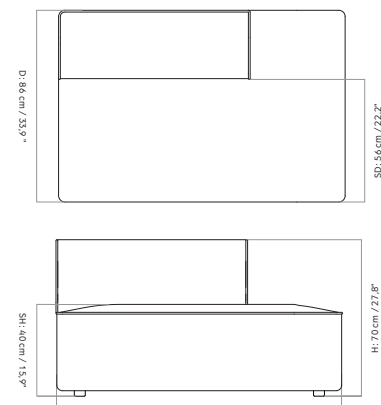

## Corner, 129

W: 129 cm / 50.7"

## Corner, 172

W: 172 cm / 67.8"

## Open End

W: 129 cm / 50.7"