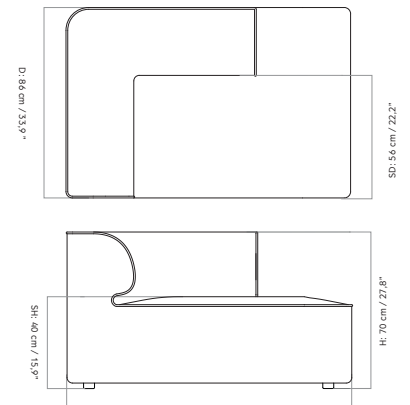

## Corner, 129

W: 129 cm / 50.7"

## Corner, 172

W: 172 cm / 67.8"

## Open End

W: 129 cm / 50.7"

## Chaise Longue

W: 129 cm / 50.7"