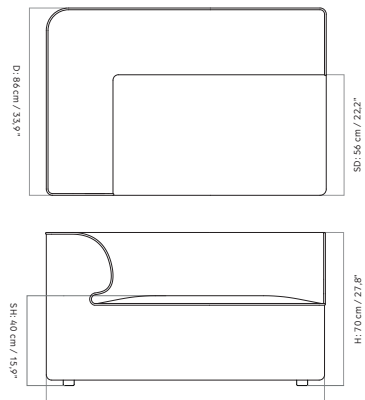

## Corner, 129

W: 129 cm / 50.7"

## Corner, 172

W: 172 cm / 67.8"

## Open End

W: 129 cm / 50.7"

## Chaise Longue

W: 129 cm / 50.7"