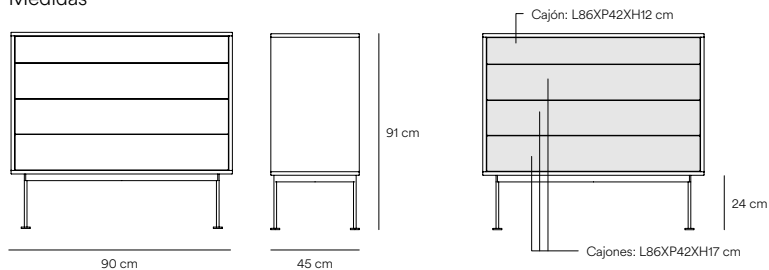

Diseñado por Cambres Design

Medidas

Modelos

14978_TE

14982_TE

14980_TE

Acabados

Estructura patas metálicas