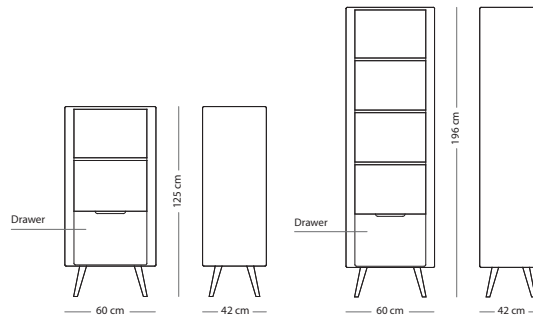

CORPUS MATERIAL

SIZE **Solid oak**

42x55x63,5 € 550,00

Ena shelf

Item no: Varies per version, see table

WOOD FINISH
Solid oak - Hardwax oil: White 1015/Natural 1505

FRONTS
MDF - White 9010

CORPUS MATERIAL