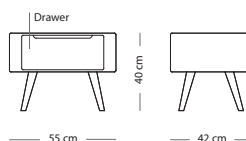

MDF - White 9010

SIZE

60x42x40

Solid oak

€ 330,00

Ena nightstand 55 - 1 drawer

Item no. 044

CORPUS MATERIAL