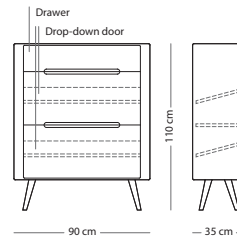

Ena shoe cabinet

Item no. 07D

Assembly

CORPUS MATERIAL

WOOD FINISH

Solid oak - Hardwax oil: White 1015/Natural 1505

FRONTS

MDF - White 9010

SIZE

Solid oak

90x35x110

€ 990,00