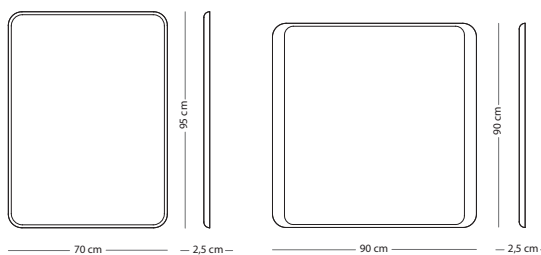

Item no: Varies per version, see table

Assembly

FRAME MATERIAL

SIZE	Solid oak
Ø 22x3,5 (123)	€ 60,00
Ø 27x4,0 (124)	€ 75,00
Ø 32x4,5 (125)	€ 90,00

WOOD FINISH

Solid oak - Hardwax oil: White 1015

Ena mirror

Item no: Varies per version, see table