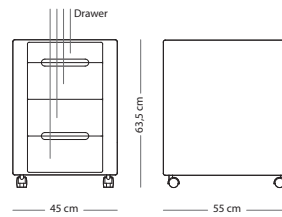

SIZE

Solid oak

90x42x45

€ 390,00

Ena office drawer

Item no. 07C

WOOD FINISH
Solid oak - Hardwax oil: White 1015/Natural 1505

FRONTS
MDF - White 9010