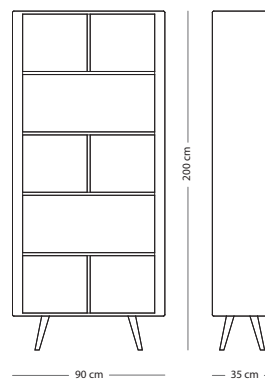

Ena room divider

Item no. 080

WOOD FINISH
Solid oak - Hardwax oil: White 1015/Natural 1505

FRONTS
MDF - White 9010

CORPUS MATERIAL

SIZE **Solid oak**

90x35x200 € 990,00