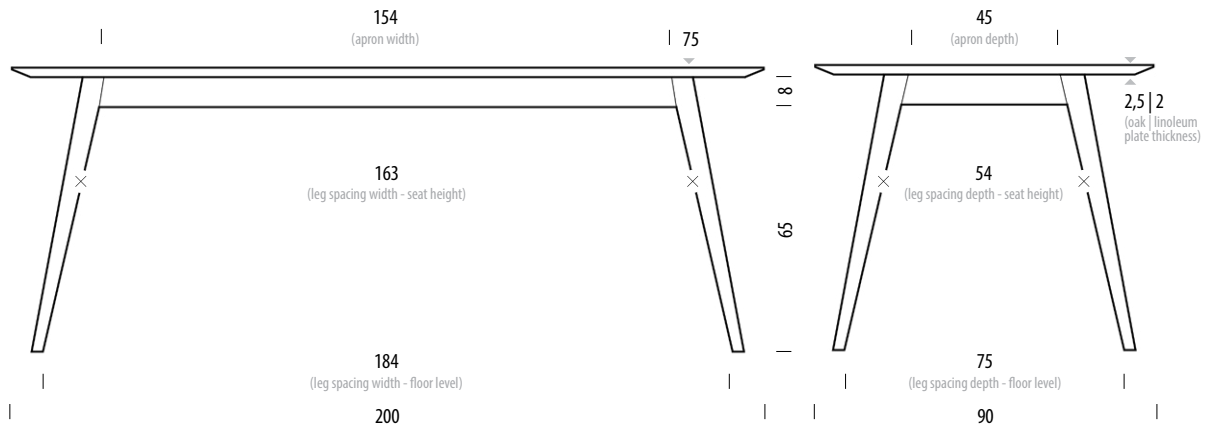

Item no. 036 / 3CF

Leg spacing	Width	Depth	Height
Floor level	164	75	
Seat height	143	54	
Apron height	134	45	

Assembly 15 min / 2 persons

Plate	Thickness
	2 / 2,5

Stafa table 200

Base Solid oak, Plate Solid oak / Linoleum

Version: 1-8-2021

Basic info

Design	Salih Teskeredžić	
Product size	W: 200, D: 90, H: 75	
Packaging	W: 206, D: 93, H: 13	
Volume	0,25 m ³	
Net weight	49,7 kg	37 kg
Gross weight	54,7 kg (oak)	41,8 kg (linoleum)

Item no. 037 / 3D0

Leg spacing	Width	Depth	Height
Floor level	184	75	
Seat height	163	54	
Apron height	154	45	

Assembly 15 min / 2 persons

Plate	Thickness
	2 / 2,5

Stafa table 220

Base Solid oak, Plate Solid oak / Linoleum

Version: 1-8-2021

Basic info

Design	Salih Teskeredžić	
Product size	W: 220, D: 90, H: 75	
Packaging	W: 226, D: 93, H: 13	
Volume	0,27 m ³	
Net weight	51,8 kg	40,3 kg
Gross weight	57,2 kg	45,6 kg
	(oak)	(linoleum)