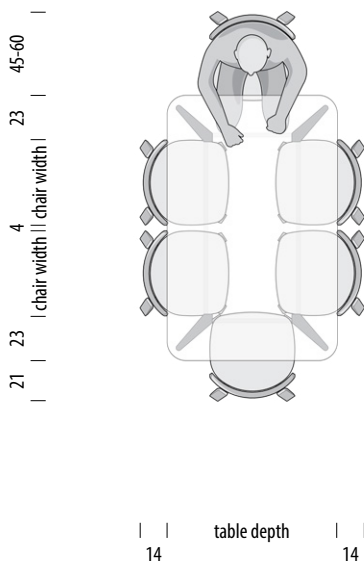

Stafa table 80 x 80 Size (cm)
Item no: 2F5 / 381 W: 80 D: 80 H: 75

Stafa table 140 x 90 Size (cm)
Item no: 034 / 3CD W: 140 D: 90 H: 75

Stafa table 160 x 90 Size (cm)
Item no: 035 / 3CE W: 160 D: 90 H: 75

Stafa table

Fawn chair | W: 48, D: 48, H: 79

0cm 100 140 160 180 200 220 240

Scale: 1:40

Version: 1-8-2021

deepest chair fit
6 chairs

max. seating places
8 chairs

Stafa table

Nora chair | W: 45, D: 47, H: 79

0cm 100 140 160 180 200 220 240

Scale: 1:40

Version: 1-8-2021

Stafa round table Ø90 Size (cm)
Item no: 100 W: Ø90 H: 75

Stafa table 80 x 80 Size (cm)
Item no: 2F5 / 381 W: 80 D: 80 H: 75

Stafa table 140 x 90 Size (cm)
Item no: 034 / 3CD W: 140 D: 90 H: 75

Stafa table 160 x 90 Size (cm)
Item no: 035 / 3CE W: 160 D: 90 H: 75

Stafa table

Nora chair | W: 45, D: 47, H: 79

0cm 100 140 160 180 200 220 240