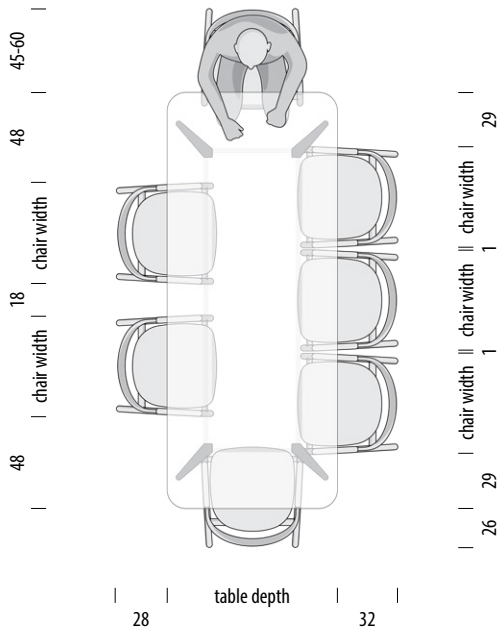

Muna chair | W: 53, D: 53, H: 75

0cm 100 140 160 180 200 220 240

Scale: 1:40

Version: 1-8-2021

Stafa round table Ø90 Size (cm)
Item no: 100 W: Ø90 H: 75

Stafa table 80 x 80 Size (cm)
Item no: 2F5 / 381 W: 80 D: 80 H: 75

Stafa table 140 x 90 Size (cm)
Item no: 034 / 3CD W: 140 D: 90 H: 75

deepest chair fit
4 chairs

max. seating places
6 chairs

Stafa table 160 x 90 Size (cm)
Item no: 035 / 3CE W: 160 D: 90 H: 75

Stafa table

Muna chair | W: 53, D: 53, H: 75

Version: 1-8-2021

0cm 100 140 160 180 200 220 240

Scale: 1:40

deepest chair fit 6 chairs max. seating places 8 chairs

Stafa table

Ava chair | W: 56, D: 53, H: 77

0cm 100 140 160 180 200 220 240

Scale: 1:40

Version: 1-8-2021

Stafa round table Ø90 Size (cm)
Item no: 100 W: Ø90 H: 75

Stafa table 80 x 80 Size (cm)
Item no: 2F5 / 381 W: 80 D: 80 H: 75

Stafa table 140 x 90 Size (cm)
Item no: 034 / 3CD W: 140 D: 90 H: 75