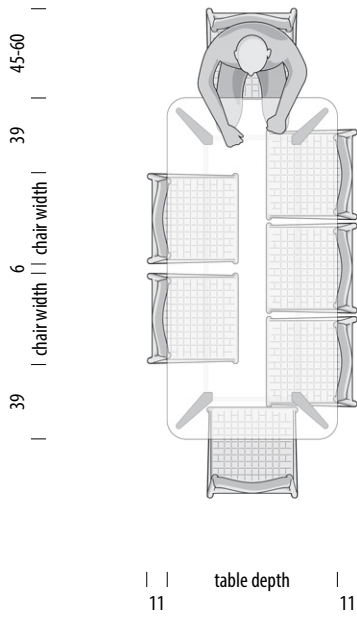

Stafa table 80 x 80 Size (cm)
Item no: 2F5 / 381 W: 80 D: 80 H: 75

Stafa table 140 x 90 Size (cm)
Item no: 034 / 3CD W: 140 D: 90 H: 75

Stafa table 160 x 90 Size (cm)
Item no: 035 / 3CE W: 160 D: 90 H: 75

Stafa table

Fawn chair | W: 48, D: 48, H: 79

0cm 100 140 160 180 200 220 240

Scale: 1:40

Version: 1-8-2021

deepest chair fit
6 chairs

max. seating places
8 chairs

Stafa table

Nora chair | W: 45, D: 47, H: 79

0cm 100 140 160 180 200 220 240

Scale: 1:40

Version: 1-8-2021

Stafa round table Ø90 Size (cm)
Item no: 100 W: Ø90 H: 75

Stafa table 80 x 80 Size (cm)
Item no: 2F5 / 381 W: 80 D: 80 H: 75

Stafa table 140 x 90 Size (cm)
Item no: 034 / 3CD W: 140 D: 90 H: 75

Stafa table 160 x 90 Size (cm)
Item no: 035 / 3CE W: 160 D: 90 H: 75

Stafa table

Nora chair | W: 45, D: 47, H: 79

0cm 100 140 160 180 200 220 240