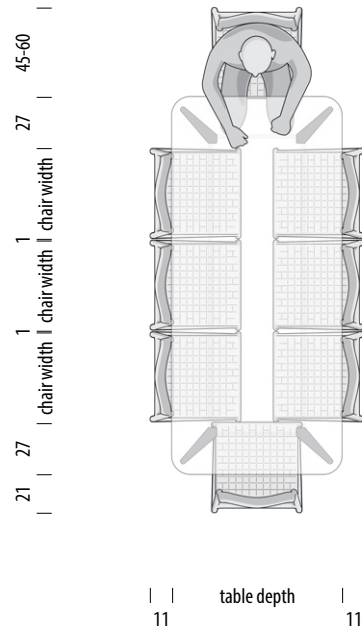

deepest chair fit
6 chairs

max. seating places
8 chairs

Stafa table

Fawn chair | W: 48, D: 48, H: 79

0cm 100 140 160 180 200 220 240

Scale: 1:40

Version: 1-8-2021

Stafa round table Ø90 Size (cm)
Item no: 100 W: Ø90 H: 75

Stafa table 80 x 80 Size (cm)
Item no: 2F5 / 381 W: 80 D: 80 H: 75

Stafa table 140 x 90 Size (cm)
Item no: 034 / 3CD W: 140 D: 90 H: 75

Stafa table 160 x 90 Size (cm)
Item no: 035 / 3CE W: 160 D: 90 H: 75

Stafa table

Fawn chair | W: 48, D: 48, H: 79

0cm 100 140 160 180 200 220 240

Scale: 1:40

Version: 1-8-2021

deepest chair fit
6 chairs

max. seating places
8 chairs

Stafa table

Nora chair | W: 45, D: 47, H: 79

0cm 100 140 160 180 200 220 240

Scale: 1:40

Version: 1-8-2021

Stafa round table Ø90 Size (cm)
Item no: 100 W: Ø90 H: 75

Stafa table 80 x 80 Size (cm)
Item no: 2F5 / 381 W: 80 D: 80 H: 75