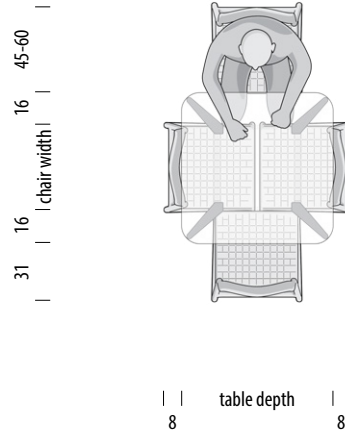

Version: 1-8-2021

Basic info

Design	Salih Teskeredžić	
Product size	W: 220, D: 90, H: 75	
Packaging	W: 226, D: 93, H: 13	
Volume	0,27 m ³	
Net weight	51,8 kg	40,3 kg
Gross weight	57,2 kg	45,6 kg
	(oak)	(linoleum)

Stafa table 160 x 90 Size (cm)
Item no: 035 / 3CE W: 160 D: 90 H: 75

Stafa table

Ena chair | W: 45, D: 56, H: 84

0cm 100 140 160 180 200 220 240

Scale: 1:40

deepest chair fit
6 chairs

max. seating places
8 chairs

deepest chair fit
6 chairs

max. seating places
8 chairs

Stafa table

Fawn chair | W: 48, D: 48, H: 79

0cm 100 140 160 180 200 220 240

Scale: 1:40

Version: 1-8-2021

Stafa round table Ø90 Size (cm)
Item no: 100 W: Ø90 H: 75

Stafa table 80 x 80 Size (cm)
Item no: 2F5 / 381 W: 80 D: 80 H: 75

Stafa table 140 x 90 Size (cm)
Item no: 034 / 3CD W: 140 D: 90 H: 75

Stafa table 160 x 90 Size (cm)
Item no: 035 / 3CE W: 160 D: 90 H: 75