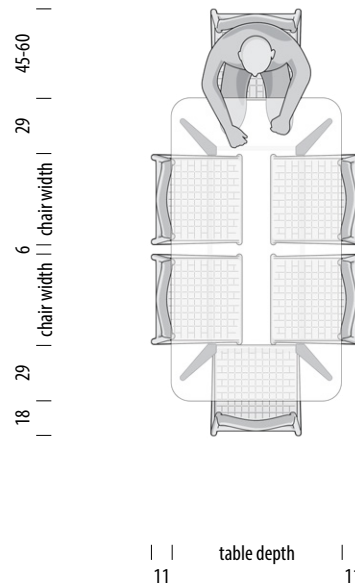

0cm 100 140 160 180 200 220 240

Scale: 1:40

Version: 1-8-2021

Stafa round table Ø90 Size (cm)
Item no: 100 W: Ø90 H: 75

Stafa table 80 x 80 Size (cm)
Item no: 2F5 / 381 W: 80 D: 80 H: 75

Stafa table 140 x 90 Size (cm)
Item no: 034 / 3CD W: 140 D: 90 H: 75

Stafa table 160 x 90 Size (cm)
Item no: 035 / 3CE W: 160 D: 90 H: 75

Stafa table

Ena chair | W: 45, D: 56, H: 84

0cm 100 140 160 180 200 220 240

Scale: 1:40

deepest chair fit
6 chairs

max. seating places
8 chairs

deepest chair fit
6 chairs

max. seating places
8 chairs

Stafa table

Fawn chair | W: 48, D: 48, H: 79

0cm 100 140 160 180 200 220 240

Scale: 1:40

Version: 1-8-2021

Stafa round table Ø90 Size (cm)
Item no: 100 W: Ø90 H: 75

Stafa table 80 x 80 Size (cm)
Item no: 2F5 / 381 W: 80 D: 80 H: 75

Stafa table 140 x 90 Size (cm)
Item no: 034 / 3CD W: 140 D: 90 H: 75

Stafa table 160 x 90 Size (cm)
Item no: 035 / 3CE W: 160 D: 90 H: 75