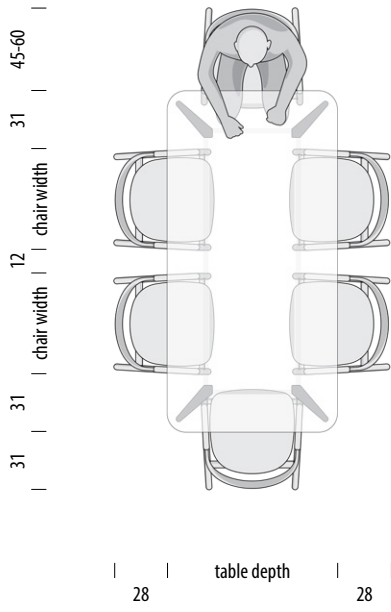

Muna chair | W: 53, D: 53, H: 75

0cm 100 140 160 180 200 220 240

Scale: 1:40

Version: 1-8-2021

Stafa round table Ø90 Size (cm)
Item no: 100 W: Ø90 H: 75

Stafa table 80 x 80 Size (cm)
Item no: 2F5 / 381 W: 80 D: 80 H: 75

Stafa table 140 x 90 Size (cm)
Item no: 034 / 3CD W: 140 D: 90 H: 75

deepest chair fit
4 chairs

max. seating places
6 chairs

Stafa table 160 x 90 Size (cm)
Item no: 035 / 3CE W: 160 D: 90 H: 75

Stafa table

Muna chair | W: 53, D: 53, H: 75

Version: 1-8-2021

0cm 100 140 160 180 200 220 240

Scale: 1:40

deepest chair fit 6 chairs max. seating places 8 chairs

Stafa table

Ava chair | W: 56, D: 53, H: 77

0cm 100 140 160 180 200 220 240

Scale: 1:40

Version: 1-8-2021

Stafa round table Ø90 Size (cm)
Item no: 100 W: Ø90 H: 75

Stafa table 80 x 80 Size (cm)
Item no: 2F5 / 381 W: 80 D: 80 H: 75

Stafa table 140 x 90 Size (cm)
Item no: 034 / 3CD W: 140 D: 90 H: 75