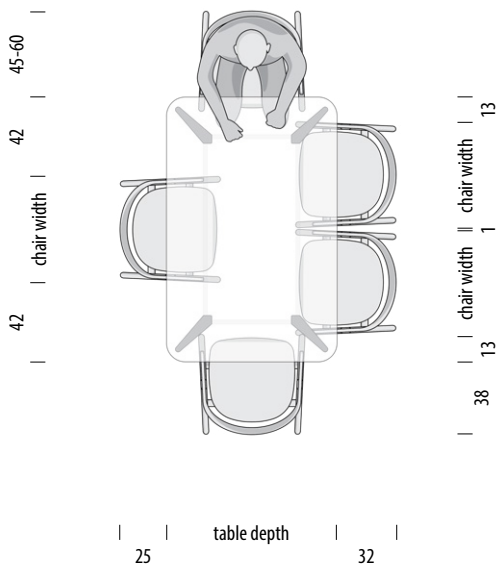

Muna chair | W: 53, D: 53, H: 75

0cm 100 140 160 180 200 220 240

Scale: 1:40

Version: 1-8-2021

Stafa round table Ø90 Size (cm)
Item no: 100 W: Ø90 H: 75

Stafa table 80 x 80 Size (cm)
Item no: 2F5 / 381 W: 80 D: 80 H: 75

Muna chair | W: 53, D: 53, H: 75

Version: 1-8-2021

0cm 100 140 160 180 200 220 240

Scale: 1:40

deepest chair fit 6 chairs max. seating places 8 chairs

Stafa table

Ava chair | W: 56, D: 53, H: 77

0cm 100 140 160 180 200 220 240

Scale: 1:40

Version: 1-8-2021

Stafa round table Ø90 Size (cm)
Item no: 100 W: Ø90 H: 75

Stafa table 80 x 80 Size (cm)
Item no: 2F5 / 381 W: 80 D: 80 H: 75

Stafa table 140 x 90 Size (cm)
Item no: 034 / 3CD W: 140 D: 90 H: 75

deepest chair fit
4 chairs

max. seating places
6 chairs

Stafa table 160 x 90 Size (cm)
Item no: 035 / 3CE W: 160 D: 90 H: 75

Stafa table

Ava chair | W: 56, D: 53, H: 77

Version: 1-8-2021

0cm 100 140 160 180 200 220 240