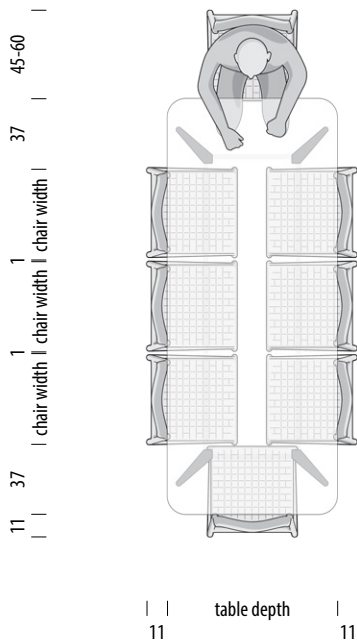

Stafa table 80 x 80 Size (cm)
Item no: 2F5 / 381 W: 80 D: 80 H: 75

Stafa table 140 x 90 Size (cm)
Item no: 034 / 3CD W: 140 D: 90 H: 75

Stafa table 160 x 90 Size (cm)
Item no: 035 / 3CE W: 160 D: 90 H: 75

Stafa table

Fawn chair | W: 48, D: 48, H: 79

0cm 100 140 160 180 200 220 240

Scale: 1:40

Version: 1-8-2021

deepest chair fit
6 chairs

max. seating places
8 chairs

Stafa table

Nora chair | W: 45, D: 47, H: 79

0cm 100 140 160 180 200 220 240

Scale: 1:40

Version: 1-8-2021

Stafa round table Ø90 Size (cm)
Item no: 100 W: Ø90 H: 75

Stafa table 80 x 80 Size (cm)
Item no: 2F5 / 381 W: 80 D: 80 H: 75

Stafa table 140 x 90 Size (cm)
Item no: 034 / 3CD W: 140 D: 90 H: 75

Stafa table 160 x 90 Size (cm)
Item no: 035 / 3CE W: 160 D: 90 H: 75

Stafa table

Nora chair | W: 45, D: 47, H: 79

0cm 100 140 160 180 200 220 240