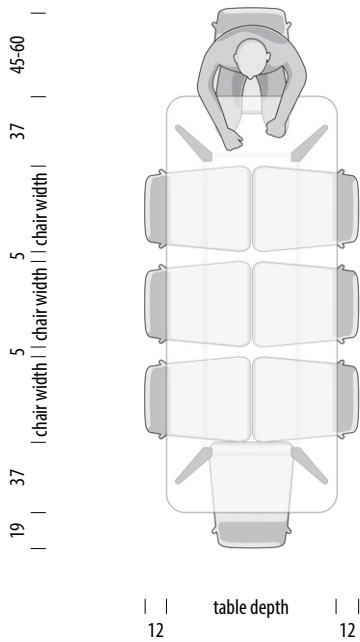

Version: 1-8-2021

Basic info

Design	Salih Teskeredžić	
Product size	W: 220, D: 90, H: 75	
Packaging	W: 226, D: 93, H: 13	
Volume	0,27 m ³	
Net weight	51,8 kg	40,3 kg
Gross weight	57,2 kg	45,6 kg
	(oak)	(linoleum)

0cm 100 140 160 180 200 220 240

Scale: 1:40

Version: 1-8-2021

Stafa round table Ø90 Size (cm)
Item no: 100 W: Ø90 H: 75

Stafa table 80 x 80 Size (cm)
Item no: 2F5 / 381 W: 80 D: 80 H: 75

Stafa table 140 x 90 Size (cm)
Item no: 034 / 3CD W: 140 D: 90 H: 75

Stafa table 160 x 90 Size (cm)
Item no: 035 / 3CE W: 160 D: 90 H: 75

Stafa table

Ena chair | W: 45, D: 56, H: 84

0cm 100 140 160 180 200 220 240

Scale: 1:40

deepest chair fit
6 chairs

max. seating places
8 chairs

deepest chair fit
6 chairs

max. seating places
8 chairs

Stafa table

Fawn chair | W: 48, D: 48, H: 79

0cm 100 140 160 180 200 220 240

Scale: 1:40

Version: 1-8-2021

Stafa round table Ø90 Size (cm)
Item no: 100 W: Ø90 H: 75