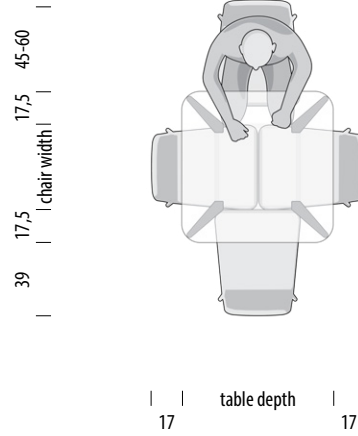

Version: 1-8-2021

Basic info

Design	Salih Teskeredžić	
Product size	W: 200, D: 90, H: 75	
Packaging	W: 206, D: 93, H: 13	
Volume	0,25 m ³	
Net weight	49,7 kg	37 kg
Gross weight	54,7 kg (oak)	41,8 kg (linoleum)

Version: 1-8-2021

Basic info

Design	Salih Teskeredžić	
Product size	W: 220, D: 90, H: 75	
Packaging	W: 226, D: 93, H: 13	
Volume	0,27 m ³	
Net weight	51,8 kg	40,3 kg
Gross weight	57,2 kg	45,6 kg
	(oak)	(linoleum)

Item no. 038 / 3D1

Leg spacing	Width	Depth	Height
Floor level	184	75	
Seat height	163	54	
Apron height	154	45	

Assembly 15 min / 2 persons

Plate	Thickness
	2 / 2,5

Stafa table

Ena chair | W: 45, D: 56, H: 84

0cm 100 140 160 180 200 220 240

Scale: 1:40

Version: 1-8-2021

Stafa round table Ø90 Size (cm)
Item no: 100 W: Ø90 H: 75

Stafa table 80 x 80 Size (cm)
Item no: 2F5 / 381 W: 80 D: 80 H: 75

Stafa table 140 x 90 Size (cm)
Item no: 034 / 3CD W: 140 D: 90 H: 75