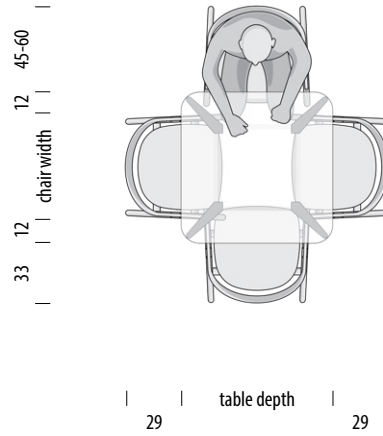

Muna chair | W: 53, D: 53, H: 75

0cm 100 140 160 180 200 220 240

Scale: 1:40

Version: 1-8-2021

Stafa round table Ø90 Size (cm)
Item no: 100 W: Ø90 H: 75

Stafa table 80 x 80 Size (cm)
Item no: 2F5 / 381 W: 80 D: 80 H: 75

Stafa table 140 x 90 Size (cm)
Item no: 034 / 3CD W: 140 D: 90 H: 75

deepest chair fit
4 chairs

max. seating places
6 chairs

Stafa table 160 x 90 Size (cm)
Item no: 035 / 3CE W: 160 D: 90 H: 75

Stafa table

Muna chair | W: 53, D: 53, H: 75

Version: 1-8-2021

0cm 100 140 160 180 200 220 240

Scale: 1:40

deepest chair fit 6 chairs max. seating places 8 chairs

Stafa table

Ava chair | W: 56, D: 53, H: 77

0cm 100 140 160 180 200 220 240

Scale: 1:40

Version: 1-8-2021

Stafa round table Ø90 Size (cm)
Item no: 100 W: Ø90 H: 75

Stafa table 80 x 80 Size (cm)
Item no: 2F5 / 381 W: 80 D: 80 H: 75

Stafa table 140 x 90 Size (cm)
Item no: 034 / 3CD W: 140 D: 90 H: 75