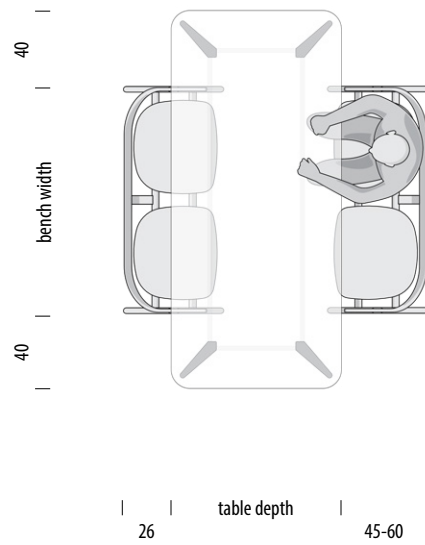

Scale: 1:40

Version: 1-8-2021

Stafa round table Ø90 Size (cm)
Item no: 100 W: Ø90 H: 75

Stafa table 80 x 80 Size (cm)
Item no: 2F5 / 381 W: 80 D: 80 H: 75

Stafa table 140 x 90 Size (cm)
Item no: 034 / 3CD W: 140 D: 90 H: 75

deepest chair fit
4 chairs

max. seating places
6 chairs

Stafa table 160 x 90 Size (cm)
Item no: 035 / 3CE W: 160 D: 90 H: 75

Stafa table

Ava chair | W: 56, D: 53, H: 77

Version: 1-8-2021

0cm 100 140 160 180 200 220 240

Scale: 1:40

Stafa table

Ava bench | W: 120, D: 53, H: 77,5

0cm 100 140 160 180 200 220 240

Scale: 1:40

Version: 1-8-2021

Stafa table 140 x 90 **Size (cm)**
 Item no: 034 / 3CD W: 140 D: 90 H: 75

Stafa table 160 x 90 **Size (cm)**
 Item no: 035 / 3CE W: 160 D: 90 H: 75

Stafa table 180 x 90 **Size (cm)**
 Item no: 036 / 3CF W: 180 D: 90 H: 75

Stafa table 200 x 90 **Size (cm)**
 Item no: 037 / 3D0 W: 200 D: 90 H: 75

Stafa table

Ava bench | W: 120, D: 53, H: 77,5

0cm 100 140 160 180 200 220 240