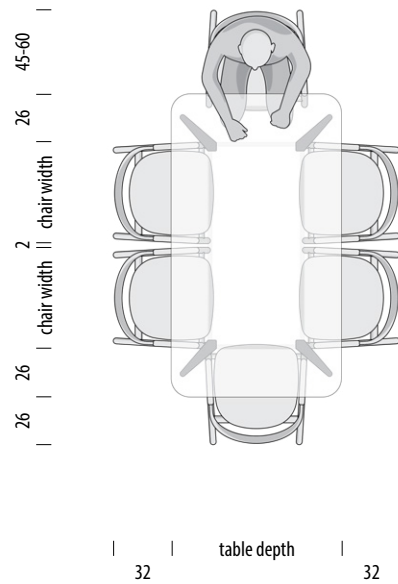

Nora chair | W: 45, D: 47, H: 79

0cm 100 140 160 180 200 220 240

Scale: 1:40

Version: 1-8-2021

Stafa round table Ø90 Size (cm)
Item no: 100 W: Ø90 H: 75

Stafa table 80 x 80 Size (cm)
Item no: 2F5 / 381 W: 80 D: 80 H: 75

Muna chair | W: 53, D: 53, H: 75

0cm 100 140 160 180 200 220 240

Scale: 1:40

Version: 1-8-2021

Stafa round table Ø90 Size (cm)
Item no: 100 W: Ø90 H: 75

Stafa table 80 x 80 Size (cm)
Item no: 2F5 / 381 W: 80 D: 80 H: 75

Stafa table 140 x 90 Size (cm)
Item no: 034 / 3CD W: 140 D: 90 H: 75

deepest chair fit
4 chairs

max. seating places
6 chairs

Stafa table 160 x 90 Size (cm)
Item no: 035 / 3CE W: 160 D: 90 H: 75

Stafa table

Muna chair | W: 53, D: 53, H: 75

Version: 1-8-2021

0cm 100 140 160 180 200 220 240

Scale: 1:40

deepest chair fit 6 chairs max. seating places 8 chairs

Stafa table

Ava chair | W: 56, D: 53, H: 77

0cm 100 140 160 180 200 220 240