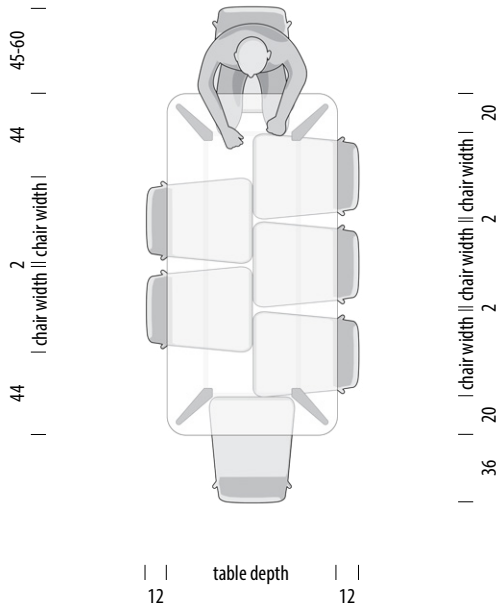

Version: 1-8-2021

Basic info

Design	Salih Teskeredžić	
Product size	W: 220, D: 90, H: 75	
Packaging	W: 226, D: 93, H: 13	
Volume	0,27 m ³	
Net weight	51,8 kg	40,3 kg
Gross weight	57,2 kg	45,6 kg
	(oak)	(linoleum)

0cm 100 140 160 180 200 220 240

Scale: 1:40

Version: 1-8-2021

Stafa round table Ø90 Size (cm)
Item no: 100 W: Ø90 H: 75

Stafa table 80 x 80 Size (cm)
Item no: 2F5 / 381 W: 80 D: 80 H: 75

Stafa table 140 x 90 Size (cm)
Item no: 034 / 3CD W: 140 D: 90 H: 75

Stafa table 160 x 90 Size (cm)
Item no: 035 / 3CE W: 160 D: 90 H: 75

Stafa table

Ena chair | W: 45, D: 56, H: 84

0cm 100 140 160 180 200 220 240

Scale: 1:40

deepest chair fit
6 chairs

max. seating places
8 chairs

deepest chair fit
6 chairs

max. seating places
8 chairs

Stafa table

Fawn chair | W: 48, D: 48, H: 79

0cm 100 140 160 180 200 220 240

Scale: 1:40

Version: 1-8-2021

Stafa round table Ø90 Size (cm)
Item no: 100 W: Ø90 H: 75