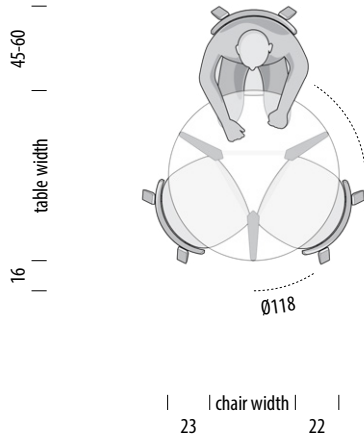

Version: 1-8-2021

Basic info

Design	Salih Teskeredžić	
Product size	W: 220, D: 90, H: 75	
Packaging	W: 226, D: 93, H: 13	
Volume	0,27 m ³	
Net weight	51,8 kg	40,3 kg
Gross weight	57,2 kg	45,6 kg
	(oak)	(linoleum)

Stafa table 80 x 80 Size (cm)
Item no: 2F5 / 381 W: 80 D: 80 H: 75

Stafa table 140 x 90 Size (cm)
Item no: 034 / 3CD W: 140 D: 90 H: 75

Stafa table 160 x 90 Size (cm)
Item no: 035 / 3CE W: 160 D: 90 H: 75

Stafa table

Fawn chair | W: 48, D: 48, H: 79

0cm 100 140 160 180 200 220 240

Scale: 1:40

Version: 1-8-2021

deepest chair fit
6 chairs

max. seating places
8 chairs

Stafa table

Nora chair | W: 45, D: 47, H: 79

0cm 100 140 160 180 200 220 240

Scale: 1:40

Version: 1-8-2021

Stafa round table Ø90 Size (cm)
Item no: 100 W: Ø90 H: 75

Stafa table 80 x 80 Size (cm)
Item no: 2F5 / 381 W: 80 D: 80 H: 75