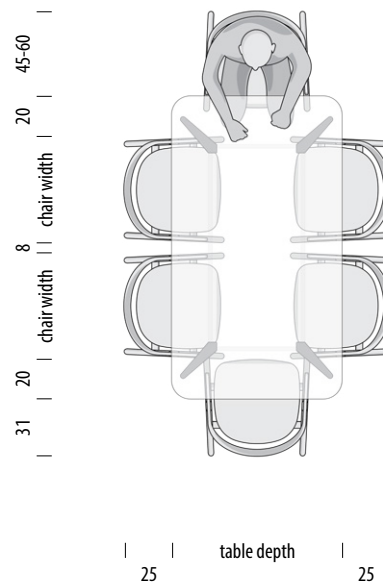

Nora chair | W: 45, D: 47, H: 79

0cm 100 140 160 180 200 220 240

Scale: 1:40

Version: 1-8-2021

Stafa round table Ø90 Size (cm)
Item no: 100 W: Ø90 H: 75

Stafa table 80 x 80 Size (cm)
Item no: 2F5 / 381 W: 80 D: 80 H: 75

Muna chair | W: 53, D: 53, H: 75

Version: 1-8-2021

0cm 100 140 160 180 200 220 240

Scale: 1:40

deepest chair fit 6 chairs max. seating places 8 chairs

Stafa table

Ava chair | W: 56, D: 53, H: 77

0cm 100 140 160 180 200 220 240

Scale: 1:40

Version: 1-8-2021

Stafa round table Ø90 Size (cm)
Item no: 100 W: Ø90 H: 75

Stafa table 80 x 80 Size (cm)
Item no: 2F5 / 381 W: 80 D: 80 H: 75

Stafa table 140 x 90 Size (cm)
Item no: 034 / 3CD W: 140 D: 90 H: 75

deepest chair fit
4 chairs

max. seating places
6 chairs

Stafa table 160 x 90 Size (cm)
Item no: 035 / 3CE W: 160 D: 90 H: 75

Stafa table

Ava chair | W: 56, D: 53, H: 77

Version: 1-8-2021

0cm 100 140 160 180 200 220 240