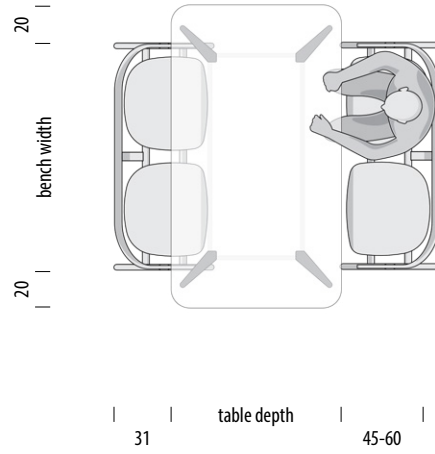

deepest chair fit
4 chairs

max. seating places
6 chairs

Stafa table 160 x 90 Size (cm)
Item no: 035 / 3CE W: 160 D: 90 H: 75

Stafa table

Ava chair | W: 56, D: 53, H: 77

Version: 1-8-2021

0cm 100 140 160 180 200 220 240

Scale: 1:40

Stafa table

Ava bench | W: 120, D: 53, H: 77,5

0cm 100 140 160 180 200 220 240

Scale: 1:40

Version: 1-8-2021

Stafa table 140 x 90 **Size (cm)**
 Item no: 034 / 3CD W: 140 D: 90 H: 75

Stafa table 160 x 90 **Size (cm)**
 Item no: 035 / 3CE W: 160 D: 90 H: 75

Stafa table 180 x 90 **Size (cm)**
 Item no: 036 / 3CF W: 180 D: 90 H: 75

Stafa table 200 x 90 **Size (cm)**
 Item no: 037 / 3D0 W: 200 D: 90 H: 75

Stafa table

Ava bench | W: 120, D: 53, H: 77,5

0cm 100 140 160 180 200 220 240