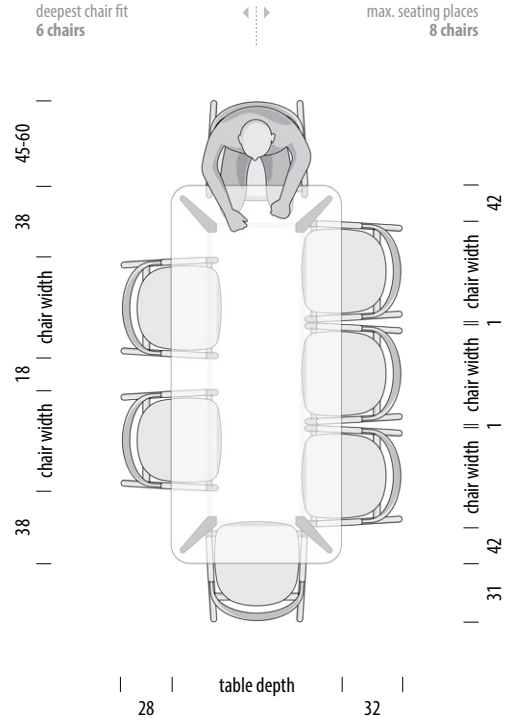

Muna chair | W: 53, D: 53, H: 75

0cm 100 140 160 180 200 220 240

Scale: 1:40

Version: 1-8-2021

Stafa round table Ø90 Size (cm)
Item no: 100 W: Ø90 H: 75

Stafa table 80 x 80 Size (cm)
Item no: 2F5 / 381 W: 80 D: 80 H: 75

Stafa table 140 x 90 Size (cm)
Item no: 034 / 3CD W: 140 D: 90 H: 75

deepest chair fit
4 chairs

max. seating places
6 chairs

Stafa table 160 x 90 Size (cm)
Item no: 035 / 3CE W: 160 D: 90 H: 75

Stafa table

Muna chair | W: 53, D: 53, H: 75

Version: 1-8-2021

0cm 100 140 160 180 200 220 240

Scale: 1:40

deepest chair fit 6 chairs max. seating places 8 chairs

Stafa table

Ava chair | W: 56, D: 53, H: 77

0cm 100 140 160 180 200 220 240

Scale: 1:40

Version: 1-8-2021

Stafa round table Ø90 Size (cm)
Item no: 100 W: Ø90 H: 75

Stafa table 80 x 80 Size (cm)
Item no: 2F5 / 381 W: 80 D: 80 H: 75

Stafa table 140 x 90 Size (cm)
Item no: 034 / 3CD W: 140 D: 90 H: 75