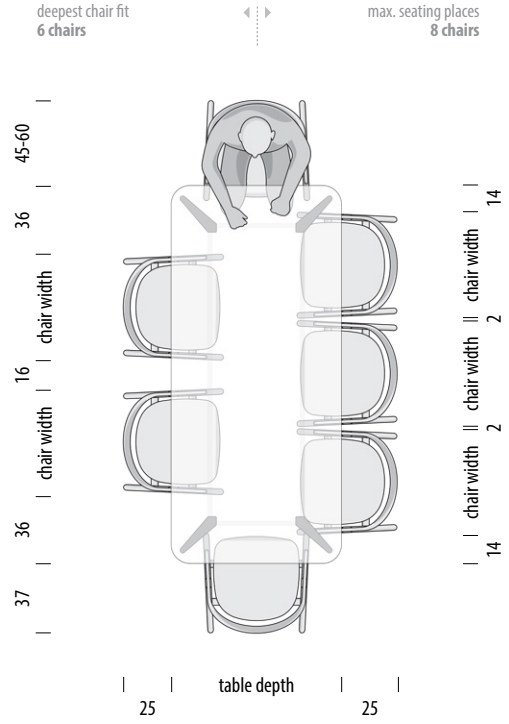

Nora chair | W: 45, D: 47, H: 79

0cm 100 140 160 180 200 220 240

Scale: 1:40

Version: 1-8-2021

Stafa round table Ø90 Size (cm)
Item no: 100 W: Ø90 H: 75

Stafa table 80 x 80 Size (cm)
Item no: 2F5 / 381 W: 80 D: 80 H: 75

Scale: 1:40

Version: 1-8-2021

Stafa round table Ø90 Size (cm)
Item no: 100 W: Ø90 H: 75

Stafa table 80 x 80 Size (cm)
Item no: 2F5 / 381 W: 80 D: 80 H: 75

Stafa table 140 x 90 Size (cm)
Item no: 034 / 3CD W: 140 D: 90 H: 75

deepest chair fit
4 chairs

max. seating places
6 chairs

Stafa table 160 x 90 Size (cm)
Item no: 035 / 3CE W: 160 D: 90 H: 75

Stafa table

Ava chair | W: 56, D: 53, H: 77

Version: 1-8-2021

0cm 100 140 160 180 200 220 240

Scale: 1:40

Stafa table

Ava bench | W: 120, D: 53, H: 77,5

0cm 100 140 160 180 200 220 240

Scale: 1:40

Version: 1-8-2021

Stafa table 140 x 90 **Size (cm)**
 Item no: 034 / 3CD W: 140 D: 90 H: 75

Stafa table 160 x 90 **Size (cm)**
 Item no: 035 / 3CE W: 160 D: 90 H: 75