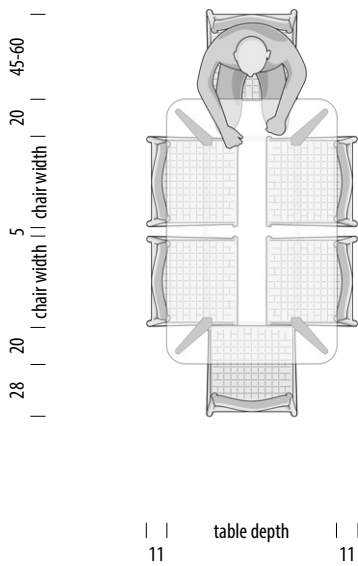

Version: 1-8-2021

Basic info

Design	Salih Teskeredžić	
Product size	W: 220, D: 90, H: 75	
Packaging	W: 226, D: 93, H: 13	
Volume	0,27 m ³	
Net weight	51,8 kg	40,3 kg
Gross weight	57,2 kg	45,6 kg
	(oak)	(linoleum)

Stafa table 160 x 90 Size (cm)
Item no: 035 / 3CE W: 160 D: 90 H: 75

Stafa table

Ena chair | W: 45, D: 56, H: 84

0cm 100 140 160 180 200 220 240

Scale: 1:40

deepest chair fit
6 chairs

max. seating places
8 chairs

deepest chair fit
6 chairs

max. seating places
8 chairs

Stafa table

Fawn chair | W: 48, D: 48, H: 79

0cm 100 140 160 180 200 220 240

Scale: 1:40

Version: 1-8-2021

Stafa round table Ø90 Size (cm)
Item no: 100 W: Ø90 H: 75

Stafa table 80 x 80 Size (cm)
Item no: 2F5 / 381 W: 80 D: 80 H: 75

Stafa table 140 x 90 Size (cm)
Item no: 034 / 3CD W: 140 D: 90 H: 75

Stafa table 160 x 90 Size (cm)
Item no: 035 / 3CE W: 160 D: 90 H: 75