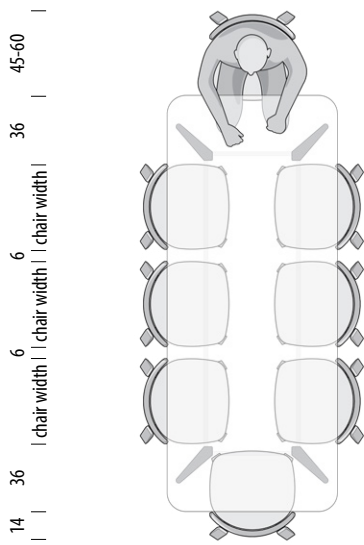

Nora chair | W: 45, D: 47, H: 79

0cm 100 140 160 180 200 220 240

Scale: 1:40

Version: 1-8-2021

Stafa round table Ø90 Size (cm)
Item no: 100 W: Ø90 H: 75

Stafa table 80 x 80 Size (cm)
Item no: 2F5 / 381 W: 80 D: 80 H: 75

Stafa table 140 x 90 Size (cm)
Item no: 034 / 3CD W: 140 D: 90 H: 75

Stafa table 160 x 90 Size (cm)
Item no: 035 / 3CE W: 160 D: 90 H: 75

Stafa table

Nora chair | W: 45, D: 47, H: 79

0cm 100 140 160 180 200 220 240

Scale: 1:40

Version: 1-8-2021

deepest chair fit
6 chairs

max. seating places
8 chairs

14 | table depth | 14

14 | table depth | 14

14 | table depth | 14

Stafa table

Muna chair | W: 53, D: 53, H: 75

0cm 100 140 160 180 200 220 240

Scale: 1:40

Version: 1-8-2021

Stafa round table Ø90 Size (cm)
Item no: 100 W: Ø90 H: 75

Stafa table 80 x 80 Size (cm)
Item no: 2F5 / 381 W: 80 D: 80 H: 75