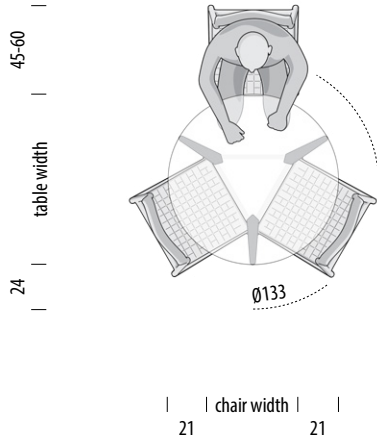

0cm 100 140 160 180 200 220 240

Scale: 1:40

Version: 1-8-2021

Stafa round table Ø90 Size (cm)
Item no: 100 W: Ø90 H: 75

Stafa table 80 x 80 Size (cm)
Item no: 2F5 / 381 W: 80 D: 80 H: 75

Stafa table 140 x 90 Size (cm)
Item no: 034 / 3CD W: 140 D: 90 H: 75

Stafa table 160 x 90 Size (cm)
Item no: 035 / 3CE W: 160 D: 90 H: 75

Stafa table

Ena chair | W: 45, D: 56, H: 84

0cm 100 140 160 180 200 220 240

Scale: 1:40

deepest chair fit
6 chairs

max. seating places
8 chairs

deepest chair fit
6 chairs

max. seating places
8 chairs

Stafa table

Fawn chair | W: 48, D: 48, H: 79

0cm 100 140 160 180 200 220 240

Scale: 1:40

Version: 1-8-2021

Stafa round table Ø90 Size (cm)
Item no: 100 W: Ø90 H: 75

Stafa table 80 x 80 Size (cm)
Item no: 2F5 / 381 W: 80 D: 80 H: 75

Stafa table 140 x 90 Size (cm)
Item no: 034 / 3CD W: 140 D: 90 H: 75

Stafa table 160 x 90 Size (cm)
Item no: 035 / 3CE W: 160 D: 90 H: 75