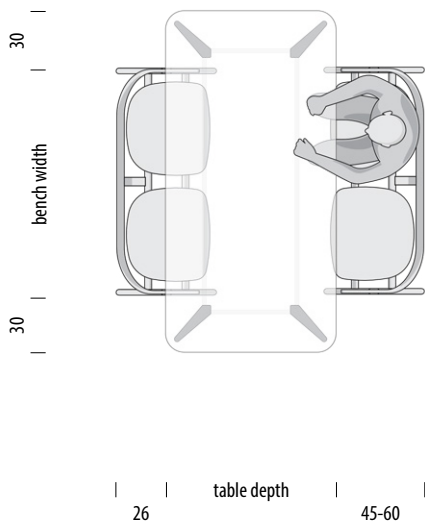

Scale: 1:40

Version: 1-8-2021

Stafa round table Ø90 Size (cm)
Item no: 100 W: Ø90 H: 75

Stafa table 80 x 80 Size (cm)
Item no: 2F5 / 381 W: 80 D: 80 H: 75

Stafa table 140 x 90 Size (cm)
Item no: 034 / 3CD W: 140 D: 90 H: 75

deepest chair fit
4 chairs

max. seating places
6 chairs

Stafa table 160 x 90 Size (cm)
Item no: 035 / 3CE W: 160 D: 90 H: 75

Stafa table

Ava chair | W: 56, D: 53, H: 77

Version: 1-8-2021

0cm 100 140 160 180 200 220 240

Scale: 1:40

Stafa table

Ava bench | W: 120, D: 53, H: 77,5

0cm 100 140 160 180 200 220 240

Scale: 1:40

Version: 1-8-2021

Stafa table 140 x 90 **Size (cm)**
 Item no: 034 / 3CD W: 140 D: 90 H: 75

Stafa table 160 x 90 **Size (cm)**
 Item no: 035 / 3CE W: 160 D: 90 H: 75

Stafa table 180 x 90 **Size (cm)**
 Item no: 036 / 3CF W: 180 D: 90 H: 75

Stafa table 200 x 90 **Size (cm)**
 Item no: 037 / 3D0 W: 200 D: 90 H: 75

Stafa table

Ava bench | W: 120, D: 53, H: 77,5

0cm 100 140 160 180 200 220 240