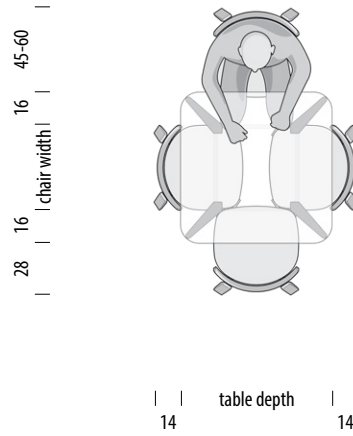

Stafa table 80 x 80 Size (cm)
Item no: 2F5 / 381 W: 80 D: 80 H: 75

Stafa table 140 x 90 Size (cm)
Item no: 034 / 3CD W: 140 D: 90 H: 75

Stafa table 160 x 90 Size (cm)
Item no: 035 / 3CE W: 160 D: 90 H: 75

Stafa table

Fawn chair | W: 48, D: 48, H: 79

0cm 100 140 160 180 200 220 240

Scale: 1:40

Version: 1-8-2021

deepest chair fit
6 chairs

max. seating places
8 chairs

Stafa table

Nora chair | W: 45, D: 47, H: 79

0cm 100 140 160 180 200 220 240

Scale: 1:40

Version: 1-8-2021

Stafa round table Ø90 Size (cm)
Item no: 100 W: Ø90 H: 75

Stafa table 80 x 80 Size (cm)
Item no: 2F5 / 381 W: 80 D: 80 H: 75

Stafa table 140 x 90 Size (cm)
Item no: 034 / 3CD W: 140 D: 90 H: 75

Stafa table 160 x 90 Size (cm)
Item no: 035 / 3CE W: 160 D: 90 H: 75

Stafa table

Nora chair | W: 45, D: 47, H: 79

0cm 100 140 160 180 200 220 240