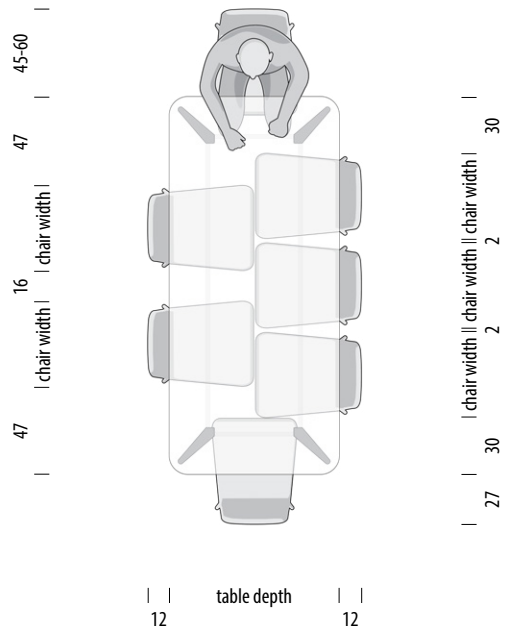

Version: 1-8-2021

Basic info

Design	Salih Teskeredžić	
Product size	W: 220, D: 90, H: 75	
Packaging	W: 226, D: 93, H: 13	
Volume	0,27 m ³	
Net weight	51,8 kg	40,3 kg
Gross weight	57,2 kg	45,6 kg
	(oak)	(linoleum)

0cm 100 140 160 180 200 220 240

Scale: 1:40

Version: 1-8-2021

Stafa round table Ø90 Size (cm)
Item no: 100 W: Ø90 H: 75

Stafa table 80 x 80 Size (cm)
Item no: 2F5 / 381 W: 80 D: 80 H: 75

Stafa table 140 x 90 Size (cm)
Item no: 034 / 3CD W: 140 D: 90 H: 75

Stafa table 160 x 90 Size (cm)
Item no: 035 / 3CE W: 160 D: 90 H: 75

Stafa table

Ena chair | W: 45, D: 56, H: 84

0cm 100 140 160 180 200 220 240

Scale: 1:40

deepest chair fit
6 chairs

max. seating places
8 chairs

deepest chair fit
6 chairs

max. seating places
8 chairs

Stafa table

Fawn chair | W: 48, D: 48, H: 79

0cm 100 140 160 180 200 220 240

Scale: 1:40

Version: 1-8-2021

Stafa round table Ø90 Size (cm)
Item no: 100 W: Ø90 H: 75