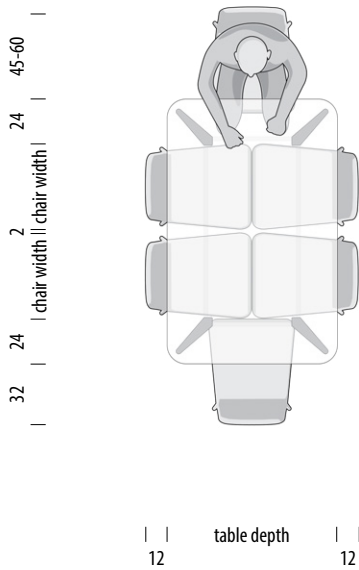

Version: 1-8-2021

Basic info

Design	Salih Teskeredžić	
Product size	W: 200, D: 90, H: 75	
Packaging	W: 206, D: 93, H: 13	
Volume	0,25 m ³	
Net weight	49,7 kg	37 kg
Gross weight	54,7 kg (oak)	41,8 kg (linoleum)

Version: 1-8-2021

Basic info

Design	Salih Teskeredžić	
Product size	W: 220, D: 90, H: 75	
Packaging	W: 226, D: 93, H: 13	
Volume	0,27 m ³	
Net weight	51,8 kg	40,3 kg
Gross weight	57,2 kg	45,6 kg
	(oak)	(linoleum)

Item no. 038 / 3D1

Leg spacing	Width	Depth	Height
Floor level	184	75	
Seat height	163	54	
Apron height	154	45	

Assembly 15 min / 2 persons

Plate	Thickness
	2 / 2,5

Stafa table

Ena chair | W: 45, D: 56, H: 84

0cm 100 140 160 180 200 220 240

Scale: 1:40

Version: 1-8-2021

Stafa round table Ø90 Size (cm)
Item no: 100 W: Ø90 H: 75

Stafa table 80 x 80 Size (cm)
Item no: 2F5 / 381 W: 80 D: 80 H: 75

Stafa table 140 x 90 Size (cm)
Item no: 034 / 3CD W: 140 D: 90 H: 75