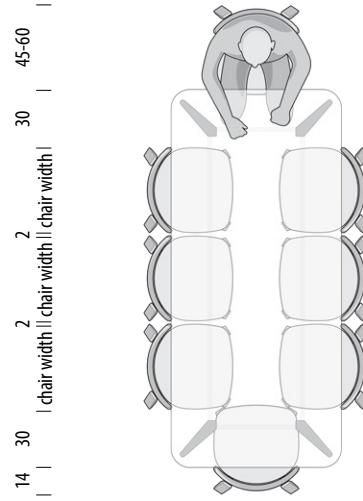

Nora chair | W: 45, D: 47, H: 79

0cm 100 140 160 180 200 220 240

Scale: 1:40

Version: 1-8-2021

Stafa round table Ø90 Size (cm)
Item no: 100 W: Ø90 H: 75

Stafa table 80 x 80 Size (cm)
Item no: 2F5 / 381 W: 80 D: 80 H: 75

Stafa table 140 x 90 Size (cm)
Item no: 034 / 3CD W: 140 D: 90 H: 75

Stafa table 160 x 90 Size (cm)
Item no: 035 / 3CE W: 160 D: 90 H: 75

Stafa table

Nora chair | W: 45, D: 47, H: 79

0cm 100 140 160 180 200 220 240

Scale: 1:40

Version: 1-8-2021

deepest chair fit
6 chairs

max. seating places
8 chairs

14 | table depth | 14

14 | table depth | 14

14 | table depth | 14

Stafa table

Muna chair | W: 53, D: 53, H: 75

0cm 100 140 160 180 200 220 240

Scale: 1:40

Version: 1-8-2021

Stafa round table Ø90 Size (cm)
Item no: 100 W: Ø90 H: 75

Stafa table 80 x 80 Size (cm)
Item no: 2F5 / 381 W: 80 D: 80 H: 75