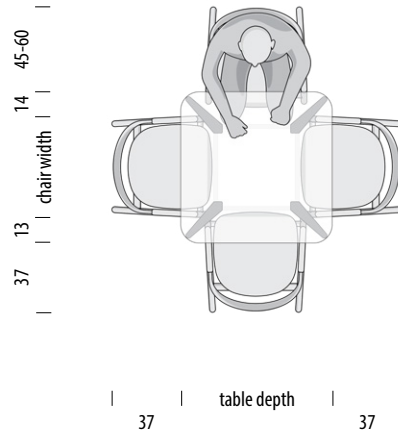

Nora chair | W: 45, D: 47, H: 79

0cm 100 140 160 180 200 220 240

Scale: 1:40

Version: 1-8-2021

Stafa round table Ø90 Size (cm)
Item no: 100 W: Ø90 H: 75

Stafa table 80 x 80 Size (cm)
Item no: 2F5 / 381 W: 80 D: 80 H: 75

Stafa table 140 x 90 Size (cm)
Item no: 034 / 3CD W: 140 D: 90 H: 75

Stafa table 160 x 90 Size (cm)
Item no: 035 / 3CE W: 160 D: 90 H: 75

Stafa table

Nora chair | W: 45, D: 47, H: 79

0cm 100 140 160 180 200 220 240

Muna chair | W: 53, D: 53, H: 75

0cm 100 140 160 180 200 220 240

Scale: 1:40

Version: 1-8-2021

Stafa round table Ø90 Size (cm)
Item no: 100 W: Ø90 H: 75

Stafa table 80 x 80 Size (cm)
Item no: 2F5 / 381 W: 80 D: 80 H: 75

Stafa table 140 x 90 Size (cm)
Item no: 034 / 3CD W: 140 D: 90 H: 75

deepest chair fit
4 chairs

max. seating places
6 chairs

Stafa table 160 x 90 Size (cm)
Item no: 035 / 3CE W: 160 D: 90 H: 75

Stafa table