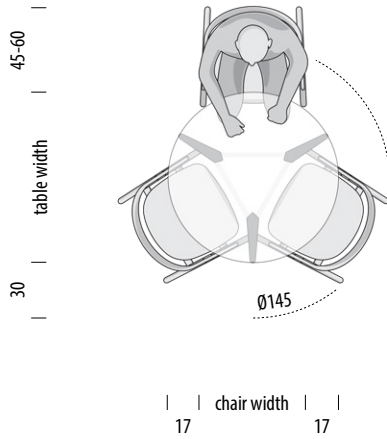

Muna chair | W: 53, D: 53, H: 75

0cm 100 140 160 180 200 220 240

Scale: 1:40

Version: 1-8-2021

Stafa round table Ø90 Size (cm)
Item no: 100 W: Ø90 H: 75

Stafa table 80 x 80 Size (cm)
Item no: 2F5 / 381 W: 80 D: 80 H: 75

Stafa table 140 x 90 Size (cm)
Item no: 034 / 3CD W: 140 D: 90 H: 75

deepest chair fit
4 chairs

max. seating places
6 chairs

Stafa table 160 x 90 Size (cm)
Item no: 035 / 3CE W: 160 D: 90 H: 75

Stafa table

Muna chair | W: 53, D: 53, H: 75

Version: 1-8-2021

0cm 100 140 160 180 200 220 240

Scale: 1:40

deepest chair fit 6 chairs max. seating places 8 chairs

Stafa table

Ava chair | W: 56, D: 53, H: 77

0cm 100 140 160 180 200 220 240

Scale: 1:40

Version: 1-8-2021

Stafa round table Ø90 Size (cm)
Item no: 100 W: Ø90 H: 75

Stafa table 80 x 80 Size (cm)
Item no: 2F5 / 381 W: 80 D: 80 H: 75

Stafa table 140 x 90 Size (cm)
Item no: 034 / 3CD W: 140 D: 90 H: 75