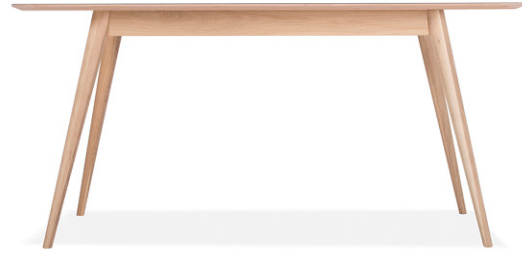

Item no. 034 / 3CD

Leg spacing	Width	Depth	Height
Floor level	124	75	
Seat height	103	54	
Apron height	94	45	

Assembly 15 min / 2 persons

Plate	Thickness
	2 / 2,5

Stafa table 160

Base Solid oak, Plate Solid oak / Linoleum

Item no. 035 / 3CE

Leg spacing	Width	Depth	Height
Floor level	133	75	
Seat height	111	54	
Apron height	102	45	

Assembly 15 min / 2 persons

Plate	Thickness
	2 / 2,5

Stafa table 180

Base Solid oak, Plate Solid oak / Linoleum