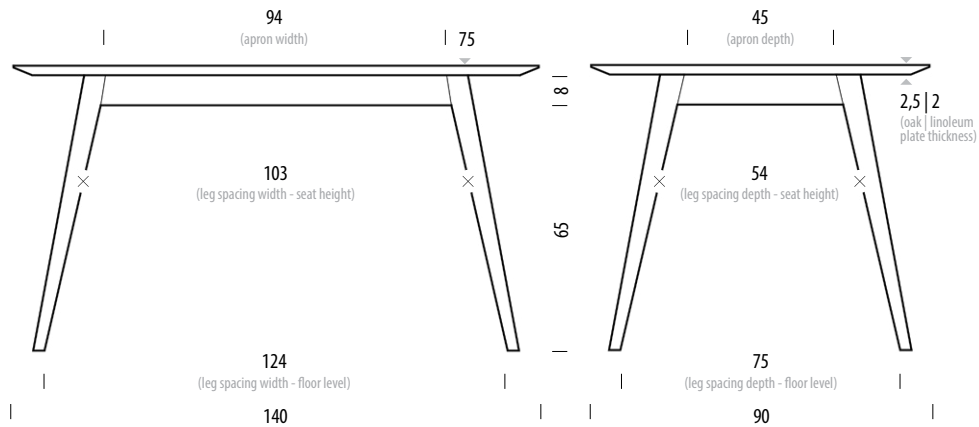

Packaging W: 96, D: 95, H: 13

Volume 0,12 m³

Net weight 17,8 kg

Gross weight 20 kg

Item no. 100

Leg spacing	Width	Depth	Height
Floor level	72		
Seat height	47		
Apron height	37		

Assembly 15 min / 2 persons

Item no. 2F5 / 381

Leg spacing	Width	Depth	Height
Floor level	69	69	
Seat height	48	48	
Apron height	39	39	

Assembly 15 min / 2 persons

Plate	Thickness
	2 / 2,5

Stafa table 140

Base Solid oak, Plate Solid oak / Linoleum

Version: 1-8-2021

Basic info

Design	Salih Teskeredžić	
Product size	W: 140, D: 90, H: 75	
Packaging	W: 146, D: 93, H: 13	
Volume	0,17 m ³	
Net weight	37,2 kg	28,1 kg
Gross weight	40,7 kg	31,5 kg
	(oak)	(linoleum)

Item no. 034 / 3CD

Leg spacing	Width	Depth	Height
Floor level	124	75	
Seat height	103	54	
Apron height	94	45	

Assembly 15 min / 2 persons

Plate	Thickness
	2 / 2,5

Stafa table 160

Base Solid oak, Plate Solid oak / Linoleum