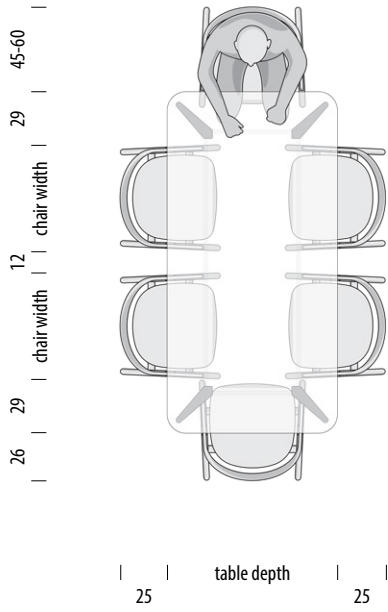

Scale: 1:40

Version: 1-8-2021

Stafa round table Ø90 Size (cm)
Item no: 100 W: Ø90 H: 75

Stafa table 80 x 80 Size (cm)
Item no: 2F5 / 381 W: 80 D: 80 H: 75

Stafa table 140 x 90 Size (cm)
Item no: 034 / 3CD W: 140 D: 90 H: 75

deepest chair fit
4 chairs

max. seating places
6 chairs

Stafa table 160 x 90 Size (cm)
Item no: 035 / 3CE W: 160 D: 90 H: 75

Stafa table

Ava chair | W: 56, D: 53, H: 77

Version: 1-8-2021

0cm 100 140 160 180 200 220 240

Scale: 1:40

Stafa table

Ava bench | W: 120, D: 53, H: 77,5

0cm 100 140 160 180 200 220 240

Scale: 1:40

Version: 1-8-2021

Stafa table 140 x 90 **Size (cm)**
 Item no: 034 / 3CD W: 140 D: 90 H: 75

Stafa table 160 x 90 **Size (cm)**
 Item no: 035 / 3CE W: 160 D: 90 H: 75

Stafa table 180 x 90 **Size (cm)**
 Item no: 036 / 3CF W: 180 D: 90 H: 75

Stafa table 200 x 90 **Size (cm)**
 Item no: 037 / 3D0 W: 200 D: 90 H: 75

Stafa table

Ava bench | W: 120, D: 53, H: 77,5

0cm 100 140 160 180 200 220 240