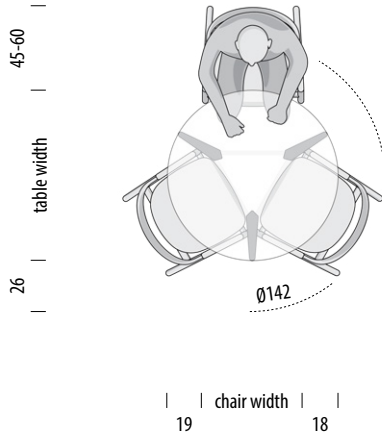

Nora chair | W: 45, D: 47, H: 79

0cm 100 140 160 180 200 220 240

Scale: 1:40

Version: 1-8-2021

Stafa round table Ø90 Size (cm)
Item no: 100 W: Ø90 H: 75

Stafa table 80 x 80 Size (cm)
Item no: 2F5 / 381 W: 80 D: 80 H: 75

Stafa table 140 x 90 Size (cm)
Item no: 034 / 3CD W: 140 D: 90 H: 75

Stafa table 160 x 90 Size (cm)
Item no: 035 / 3CE W: 160 D: 90 H: 75

Stafa table

Nora chair | W: 45, D: 47, H: 79

0cm 100 140 160 180 200 220 240

Scale: 1:40

Version: 1-8-2021

deepest chair fit
6 chairs

max. seating places
8 chairs

14 | table depth | 14

14 | table depth | 14

14 | table depth | 14

Stafa table

Muna chair | W: 53, D: 53, H: 75

0cm 100 140 160 180 200 220 240

Scale: 1:40

Version: 1-8-2021

Stafa round table Ø90 Size (cm)
Item no: 100 W: Ø90 H: 75

Stafa table 80 x 80 Size (cm)
Item no: 2F5 / 381 W: 80 D: 80 H: 75