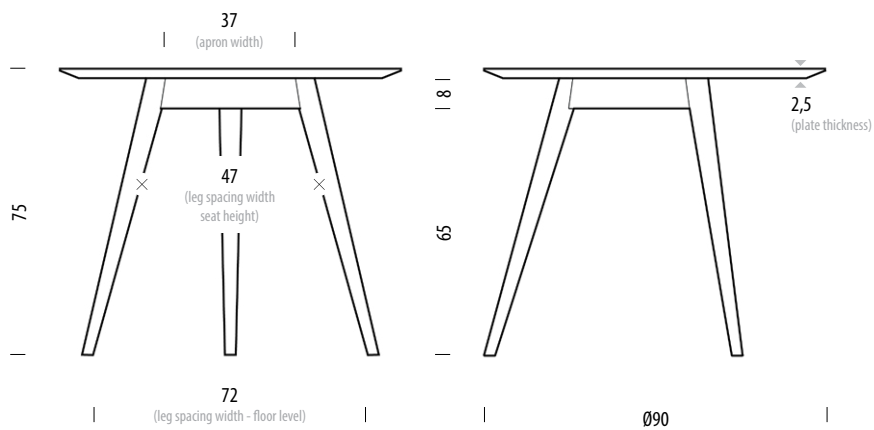

Packaging W: 96, D: 95, H: 13

Volume 0,12 m³

Net weight 17,8 kg

Gross weight 20 kg

Item no. 100

Leg spacing	Width	Depth	Height
Floor level	72		
Seat height	47		
Apron height	37		

Assembly 15 min / 2 persons

Plate	Thickness
	2,5

Stafa table 80

Base Solid oak, Plate Solid oak / Linoleum

Version: 1-8-2021

Basic info

Design	Salih Teskeredžić	
Product size	W: 80, D: 80, H: 75	
Packaging	W: 85, D: 85, H: 13	
Volume	0,09 m ³	
Net weight	18,4 kg	13 kg
Gross weight	21,9 kg (oak)	15,5 kg (linoleum)

Item no. 2F5 / 381

Leg spacing	Width	Depth	Height
Floor level	69	69	
Seat height	48	48	
Apron height	39	39	

Assembly 15 min / 2 persons

Plate	Thickness
	2 / 2,5

Stafa table 140

Base Solid oak, Plate Solid oak / Linoleum