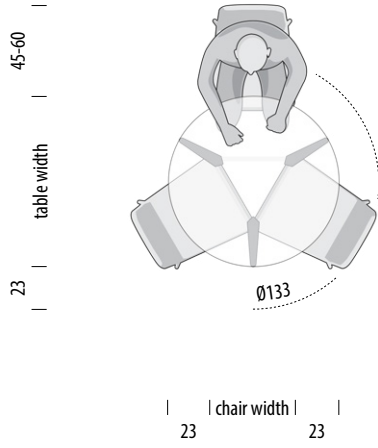

Version: 1-8-2021

Basic info

Design	Salih Teskeredžić	
Product size	W: 200, D: 90, H: 75	
Packaging	W: 206, D: 93, H: 13	
Volume	0,25 m ³	
Net weight	49,7 kg	37 kg
Gross weight	54,7 kg (oak)	41,8 kg (linoleum)

Version: 1-8-2021

Basic info

Design	Salih Teskeredžić	
Product size	W: 220, D: 90, H: 75	
Packaging	W: 226, D: 93, H: 13	
Volume	0,27 m ³	
Net weight	51,8 kg	40,3 kg
Gross weight	57,2 kg	45,6 kg
	(oak)	(linoleum)

Item no. 038 / 3D1

Leg spacing	Width	Depth	Height
Floor level	184	75	
Seat height	163	54	
Apron height	154	45	

Assembly 15 min / 2 persons

Plate	Thickness
	2 / 2,5

Stafa table

Ena chair | W: 45, D: 56, H: 84

0cm 100 140 160 180 200 220 240

Scale: 1:40

Version: 1-8-2021

Stafa round table Ø90 Size (cm)
Item no: 100 W: Ø90 H: 75

Stafa table 80 x 80 Size (cm)
Item no: 2F5 / 381 W: 80 D: 80 H: 75

Stafa table 140 x 90 Size (cm)
Item no: 034 / 3CD W: 140 D: 90 H: 75