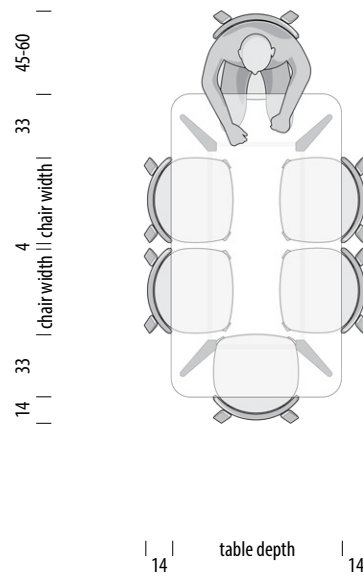

Stafa table 80 x 80 Size (cm)
Item no: 2F5 / 381 W: 80 D: 80 H: 75

Stafa table 140 x 90 Size (cm)
Item no: 034 / 3CD W: 140 D: 90 H: 75

Stafa table 160 x 90 Size (cm)
Item no: 035 / 3CE W: 160 D: 90 H: 75

Stafa table

Fawn chair | W: 48, D: 48, H: 79

0cm 100 140 160 180 200 220 240

Scale: 1:40

Version: 1-8-2021

deepest chair fit
6 chairs

max. seating places
8 chairs

Stafa table

Nora chair | W: 45, D: 47, H: 79

0cm 100 140 160 180 200 220 240

Scale: 1:40

Version: 1-8-2021

Stafa round table Ø90 Size (cm)
Item no: 100 W: Ø90 H: 75

Stafa table 80 x 80 Size (cm)
Item no: 2F5 / 381 W: 80 D: 80 H: 75

Stafa table 140 x 90 Size (cm)
Item no: 034 / 3CD W: 140 D: 90 H: 75

Stafa table 160 x 90 Size (cm)
Item no: 035 / 3CE W: 160 D: 90 H: 75

Stafa table

Nora chair | W: 45, D: 47, H: 79

0cm 100 140 160 180 200 220 240