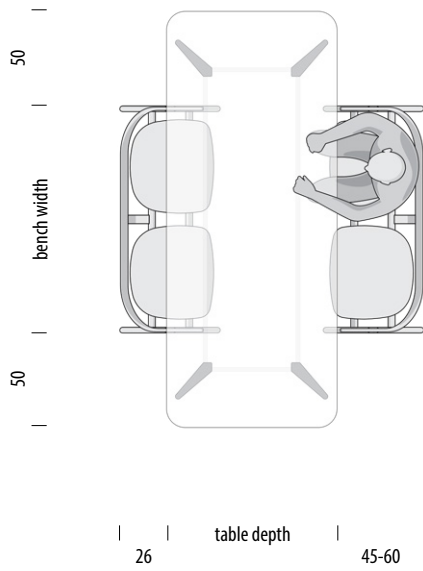

Stafa table

Ava bench | W: 120, D: 53, H: 77,5

0cm 100 140 160 180 200 220 240

Scale: 1:40

Version: 1-8-2021

Stafa table 220 x 90
Item no: 038 / 3D1

Size (cm)
W: 220 D: 90 H: 75