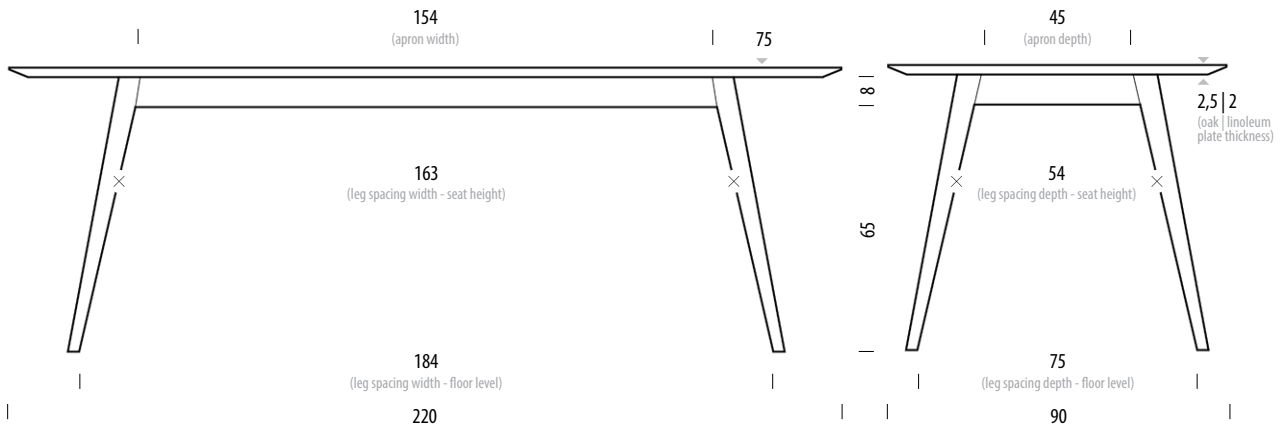

Item no. 037 / 3D0

Leg spacing	Width	Depth	Height
Floor level	184	75	
Seat height	163	54	
Apron height	154	45	

Assembly 15 min / 2 persons

Plate	Thickness
	2 / 2,5

Stafa table 220

Base Solid oak, Plate Solid oak / Linoleum

Version: 1-8-2021

Basic info

Design	Salih Teskeredžić	
Product size	W: 220, D: 90, H: 75	
Packaging	W: 226, D: 93, H: 13	
Volume	0,27 m ³	
Net weight	51,8 kg	40,3 kg
Gross weight	57,2 kg	45,6 kg
	(oak)	(linoleum)

Item no. 038 / 3D1

Leg spacing	Width	Depth	Height
Floor level	184	75	
Seat height	163	54	
Apron height	154	45	

Assembly 15 min / 2 persons

Plate	Thickness
	2 / 2,5

Stafa table

Ena chair | W: 45, D: 56, H: 84

0cm 100 140 160 180 200 220 240

Scale: 1:40

Version: 1-8-2021

Stafa round table Ø90 Size (cm)
Item no: 100 W: Ø90 H: 75

Stafa table 80 x 80 Size (cm)
Item no: 2F5 / 381 W: 80 D: 80 H: 75

Stafa table 140 x 90 Size (cm)
Item no: 034 / 3CD W: 140 D: 90 H: 75