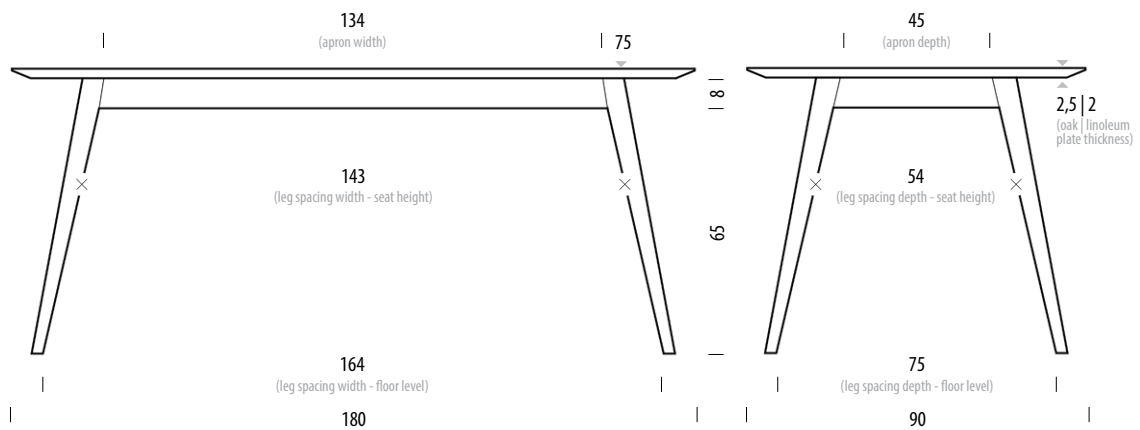

Item no. 035 / 3CE

Leg spacing	Width	Depth	Height
Floor level	133	75	
Seat height	111	54	
Apron height	102	45	

Assembly 15 min / 2 persons

Plate	Thickness
	2 / 2,5

Stafa table 180

Base Solid oak, Plate Solid oak / Linoleum

Version: 1-8-2021

Basic info

Design	Salih Teskeredžić
Product size	W: 180, D: 90, H: 75
Packaging	W: 186, D: 93, H: 13
Volume	0,22 m ³
Net weight	45,5 kg 33,2 kg
Gross weight	49,9 kg 37,6 kg
	(oak) (linoleum)

Item no. 036 / 3CF

Leg spacing	Width	Depth	Height
Floor level	164	75	
Seat height	143	54	
Apron height	134	45	

Assembly 15 min / 2 persons

Plate	Thickness
	2 / 2,5

Stafa table 200

Base Solid oak, Plate Solid oak / Linoleum

Version: 1-8-2021

Basic info

Design	Salih Teskeredžić	
Product size	W: 200, D: 90, H: 75	
Packaging	W: 206, D: 93, H: 13	
Volume	0,25 m ³	
Net weight	49,7 kg	37 kg
Gross weight	54,7 kg (oak)	41,8 kg (linoleum)