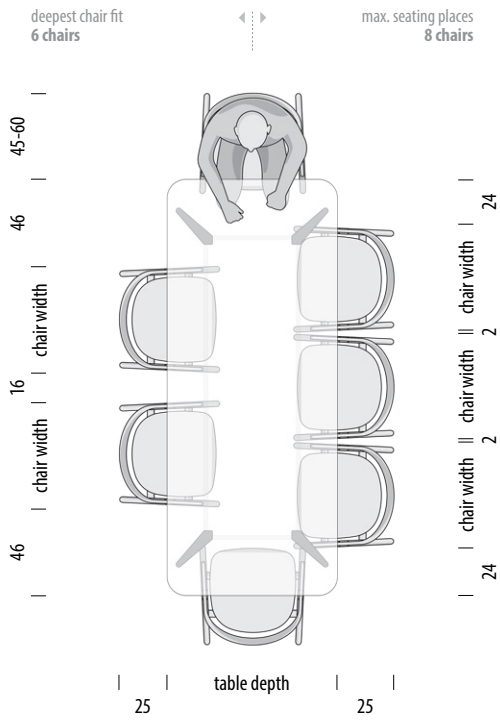

Nora chair | W: 45, D: 47, H: 79

0cm 100 140 160 180 200 220 240

Scale: 1:40

Version: 1-8-2021

Stafa round table Ø90 Size (cm)
Item no: 100 W: Ø90 H: 75

Stafa table 80 x 80 Size (cm)
Item no: 2F5 / 381 W: 80 D: 80 H: 75

Scale: 1:40

Version: 1-8-2021

Stafa round table Ø90 Size (cm)
Item no: 100 W: Ø90 H: 75

Stafa table 80 x 80 Size (cm)
Item no: 2F5 / 381 W: 80 D: 80 H: 75

Stafa table 140 x 90 Size (cm)
Item no: 034 / 3CD W: 140 D: 90 H: 75

deepest chair fit
4 chairs

max. seating places
6 chairs

Stafa table 160 x 90 Size (cm)
Item no: 035 / 3CE W: 160 D: 90 H: 75

Stafa table

Ava chair | W: 56, D: 53, H: 77

Version: 1-8-2021

0cm 100 140 160 180 200 220 240

Scale: 1:40

Stafa table

Ava bench | W: 120, D: 53, H: 77,5

0cm 100 140 160 180 200 220 240

Scale: 1:40

Version: 1-8-2021

Stafa table 140 x 90 **Size (cm)**
 Item no: 034 / 3CD W: 140 D: 90 H: 75

Stafa table 160 x 90 **Size (cm)**
 Item no: 035 / 3CE W: 160 D: 90 H: 75