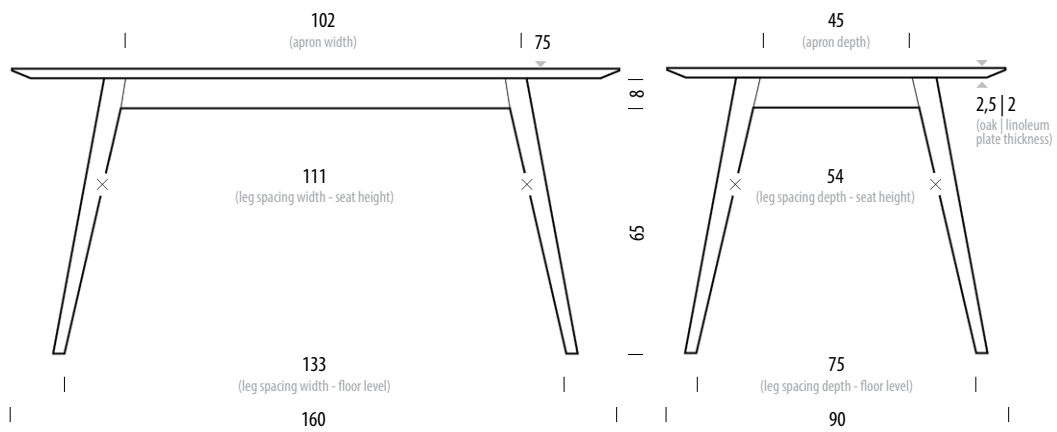

Item no. 034 / 3CD

Leg spacing	Width	Depth	Height
Floor level	124	75	
Seat height	103	54	
Apron height	94	45	

Assembly 15 min / 2 persons

Plate	Thickness
	2 / 2,5

Stafa table 160

Base Solid oak, Plate Solid oak / Linoleum

Version: 1-8-2021

Basic info

Design	Salih Teskeredžić	
Product size	W: 160, D: 90, H: 75	
Packaging	W: 166, D: 93, H: 13	
Volume	0,20 m ³	
Net weight	40,1 kg	31,6 kg
Gross weight	44,1 kg (oak)	35,7 kg (linoleum)

Item no. 035 / 3CE

Leg spacing	Width	Depth	Height
Floor level	133	75	
Seat height	111	54	
Apron height	102	45	

Assembly 15 min / 2 persons

Plate	Thickness
	2 / 2,5

Stafa table 180

Base Solid oak, Plate Solid oak / Linoleum

Version: 1-8-2021

Basic info

Design	Salih Teskeredžić
Product size	W: 180, D: 90, H: 75
Packaging	W: 186, D: 93, H: 13
Volume	0,22 m ³
Net weight	45,5 kg 33,2 kg
Gross weight	49,9 kg 37,6 kg
	(oak) (linoleum)