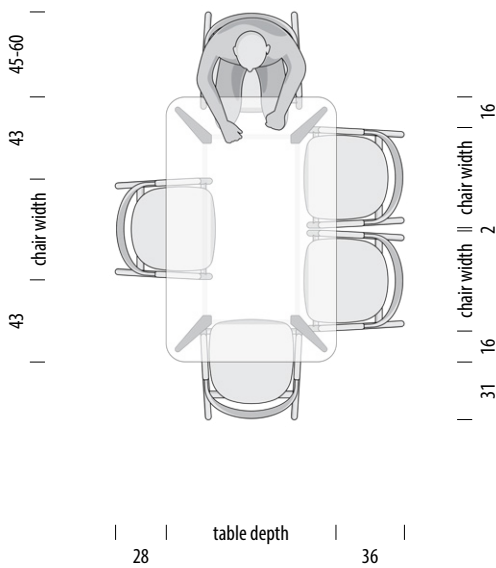

Nora chair | W: 45, D: 47, H: 79

0cm 100 140 160 180 200 220 240

Scale: 1:40

Version: 1-8-2021

Stafa round table Ø90 Size (cm)
Item no: 100 W: Ø90 H: 75

Stafa table 80 x 80 Size (cm)
Item no: 2F5 / 381 W: 80 D: 80 H: 75

Stafa table 140 x 90 Size (cm)
Item no: 034 / 3CD W: 140 D: 90 H: 75

Stafa table 160 x 90 Size (cm)
Item no: 035 / 3CE W: 160 D: 90 H: 75

Stafa table

Nora chair | W: 45, D: 47, H: 79

0cm 100 140 160 180 200 220 240

Muna chair | W: 53, D: 53, H: 75

0cm 100 140 160 180 200 220 240

Scale: 1:40

Version: 1-8-2021

Stafa round table Ø90 Size (cm)
Item no: 100 W: Ø90 H: 75

Stafa table 80 x 80 Size (cm)
Item no: 2F5 / 381 W: 80 D: 80 H: 75

Stafa table 140 x 90 Size (cm)
Item no: 034 / 3CD W: 140 D: 90 H: 75

deepest chair fit
4 chairs

max. seating places
6 chairs

Stafa table 160 x 90 Size (cm)
Item no: 035 / 3CE W: 160 D: 90 H: 75

Stafa table