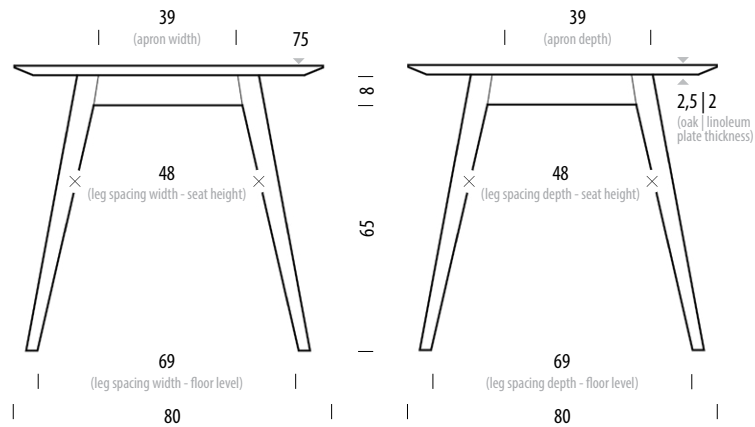

Packaging W: 96, D: 95, H: 13

Volume 0,12 m³

Net weight 17,8 kg

Gross weight 20 kg

Item no. 100

Leg spacing	Width	Depth	Height
Floor level	72		
Seat height	47		
Apron height	37		

Assembly 15 min / 2 persons

Plate	Thickness
	2,5

Stafa table 80

Base Solid oak, Plate Solid oak / Linoleum

Version: 1-8-2021

Basic info

Design	Salih Teskeredžić	
Product size	W: 80, D: 80, H: 75	
Packaging	W: 85, D: 85, H: 13	
Volume	0,09 m ³	
Net weight	18,4 kg	13 kg
Gross weight	21,9 kg (oak)	15,5 kg (linoleum)

Item no. 2F5 / 381

Leg spacing	Width	Depth	Height
Floor level	69	69	
Seat height	48	48	
Apron height	39	39	

Assembly 15 min / 2 persons

Plate	Thickness
	2 / 2,5

Stafa table 140

Base Solid oak, Plate Solid oak / Linoleum

Version: 1-8-2021

Basic info

Design	Salih Teskeredžić	
Product size	W: 140, D: 90, H: 75	
Packaging	W: 146, D: 93, H: 13	
Volume	0,17 m ³	
Net weight	37,2 kg	28,1 kg
Gross weight	40,7 kg	31,5 kg
	(oak)	(linoleum)