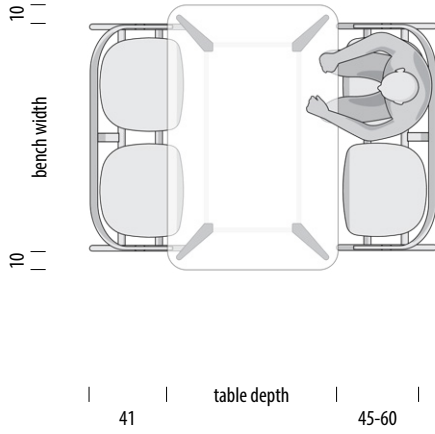

deepest chair fit
4 chairs

max. seating places
6 chairs

Stafa table 160 x 90 Size (cm)
Item no: 035 / 3CE W: 160 D: 90 H: 75

Stafa table

Ava chair | W: 56, D: 53, H: 77

Version: 1-8-2021

0cm 100 140 160 180 200 220 240

Scale: 1:40

Stafa table

Ava bench | W: 120, D: 53, H: 77,5

0cm 100 140 160 180 200 220 240

Scale: 1:40

Version: 1-8-2021

Stafa table 140 x 90 **Size (cm)**
 Item no: 034 / 3CD W: 140 D: 90 H: 75

Stafa table 160 x 90 **Size (cm)**
 Item no: 035 / 3CE W: 160 D: 90 H: 75

Stafa table 180 x 90 **Size (cm)**
 Item no: 036 / 3CF W: 180 D: 90 H: 75

Stafa table 200 x 90 **Size (cm)**
 Item no: 037 / 3D0 W: 200 D: 90 H: 75

Stafa table

Ava bench | W: 120, D: 53, H: 77,5

0cm 100 140 160 180 200 220 240