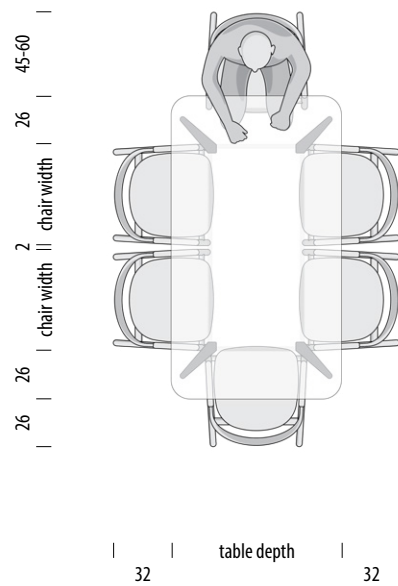

# Stafa table

Muna chair | W: 53, D: 53, H: 75

0cm 100 140 160 180 200 220 240

Scale: 1:40

Version: 1-8-2021

**Stafa round table Ø90** Size (cm)  
Item no: 100 W: Ø90 H: 75

**Stafa table 80 x 80** Size (cm)  
Item no: 2F5 / 381 W: 80 D: 80 H: 75

**Stafa table 140 x 90** Size (cm)  
Item no: 034 / 3CD W: 140 D: 90 H: 75

deepest chair fit  
4 chairs

max. seating places  
6 chairs

**Stafa table 160 x 90** Size (cm)  
Item no: 035 / 3CE W: 160 D: 90 H: 75