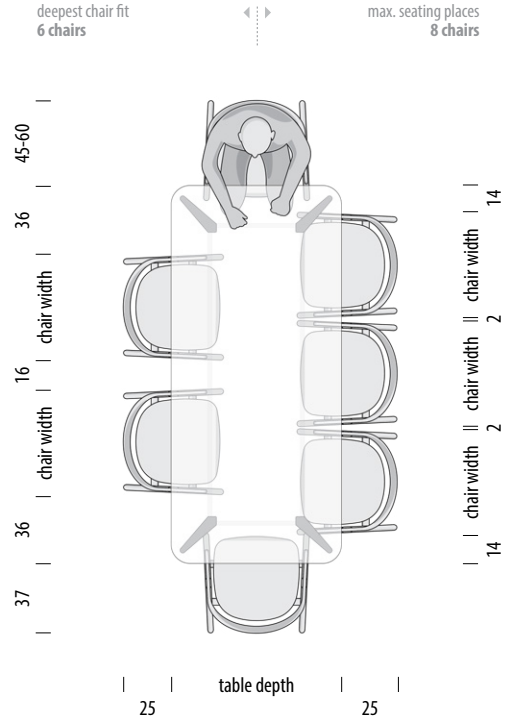

12 | table depth | 12

deepest chair fit  
6 chairs

max. seating places  
8 chairs

45-60  
47  
16  
| chair width | | chair width |

47 30  
| chair width || chair width || chair width |

12 | table depth | 12

# Stafa table

Ava chair | W: 56, D: 53, H: 77

0cm 100 140 160 180 200 220 240

Scale: 1:40

Version: 1-8-2021

**Stafa round table Ø90** Size (cm)  
Item no: 100 W: Ø90 H: 75

**Stafa table 80 x 80** Size (cm)  
Item no: 2F5 / 381 W: 80 D: 80 H: 75

**Stafa table 140 x 90** Size (cm)  
Item no: 034 / 3CD W: 140 D: 90 H: 75

deepest chair fit  
4 chairs

max. seating places  
6 chairs

**Stafa table 160 x 90** Size (cm)  
Item no: 035 / 3CE W: 160 D: 90 H: 75

# Stafa table

Ava chair | W: 56, D: 53, H: 77

0cm 100 140 160 180 200 220 240

Scale: 1:40