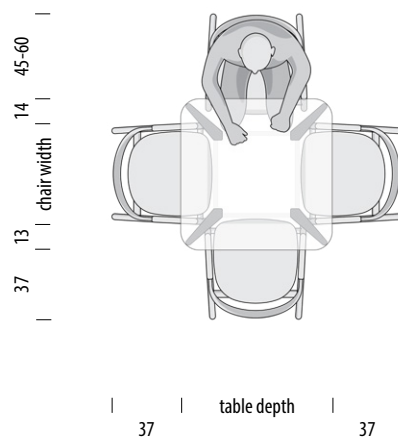

# Stafa table

Nora chair | W: 45, D: 47, H: 79

0cm 100 140 160 180 200 220 240

Scale: 1:40

Version: 1-8-2021

deepest chair fit  
6 chairs

max. seating places  
8 chairs

# Stafa table

Muna chair | W: 53, D: 53, H: 75

0cm 100 140 160 180 200 220 240

Scale: 1:40

Version: 1-8-2021

**Stafa round table Ø90** Size (cm)  
Item no: 100 W: Ø90 H: 75

**Stafa table 80 x 80** Size (cm)  
Item no: 2F5 / 381 W: 80 D: 80 H: 75