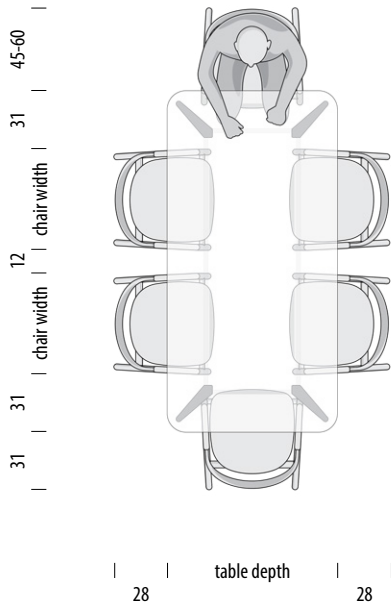

# Stafa table

Nora chair | W: 45, D: 47, H: 79

0cm 100 140 160 180 200 220 240

Scale: 1:40

Version: 1-8-2021

**Stafa round table Ø90** Size (cm)  
Item no: 100 W: Ø90 H: 75

**Stafa table 80 x 80** Size (cm)  
Item no: 2F5 / 381 W: 80 D: 80 H: 75

# Stafa table

Muna chair | W: 53, D: 53, H: 75

0cm 100 140 160 180 200 220 240

Scale: 1:40

Version: 1-8-2021

**Stafa round table Ø90** Size (cm)  
Item no: 100 W: Ø90 H: 75

**Stafa table 80 x 80** Size (cm)  
Item no: 2F5 / 381 W: 80 D: 80 H: 75

**Stafa table 140 x 90** Size (cm)  
Item no: 034 / 3CD W: 140 D: 90 H: 75

deepest chair fit  
4 chairs

max. seating places  
6 chairs

**Stafa table 160 x 90** Size (cm)  
Item no: 035 / 3CE W: 160 D: 90 H: 75

# Stafa table

Ava chair | W: 56, D: 53, H: 77

0cm 100 140 160 180 200 220 240

Scale: 1:40

Version: 1-8-2021

**Stafa round table Ø90** Size (cm)  
Item no: 100 W: Ø90 H: 75

**Stafa table 80 x 80** Size (cm)  
Item no: 2F5 / 381 W: 80 D: 80 H: 75