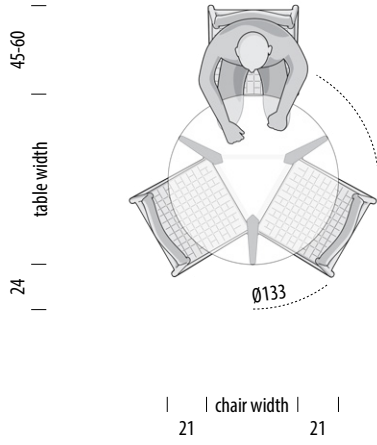

## Basic info

<b>Design</b>	Salih Teskeredžić	
<b>Product size</b>	W: 200, D: 90, H: 75	
<b>Packaging</b>	W: 206, D: 93, H: 13	
<b>Volume</b>	0,25 m <sup>3</sup>	
<b>Net weight</b>	49,7 kg	37 kg
<b>Gross weight</b>	54,7 kg (oak)	41,8 kg (linoleum)

## Basic info

<b>Design</b>	Salih Teskeredžić	
<b>Product size</b>	W: 220, D: 90, H: 75	
<b>Packaging</b>	W: 226, D: 93, H: 13	
<b>Volume</b>	0,27 m <sup>3</sup>	
<b>Net weight</b>	51,8 kg	40,3 kg
<b>Gross weight</b>	57,2 kg (oak)	45,6 kg (linoleum)

# Stafa table

Fawn chair | W: 48, D: 48, H: 79

0cm 100 140 160 180 200 220 240

Scale: 1:40

Version: 1-8-2021

**Stafa round table Ø90** Size (cm)  
Item no: 100 W: Ø90 H: 75

**Stafa table 80 x 80** Size (cm)  
Item no: 2F5 / 381 W: 80 D: 80 H: 75

**Stafa table 140 x 90** Size (cm)  
Item no: 034 / 3CD W: 140 D: 90 H: 75

**Stafa table 160 x 90** Size (cm)  
Item no: 035 / 3CE W: 160 D: 90 H: 75