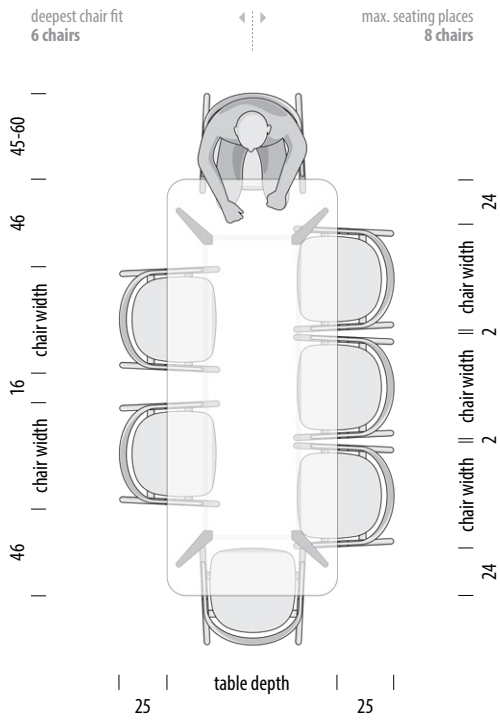

12 | table depth | 12

deepest chair fit  
6 chairs

max. seating places  
8 chairs

45-60  
47  
16  
| chair width | | chair width |

47 30  
| chair width || chair width || chair width |

12 | table depth | 12

# Stafa table

Ava chair | W: 56, D: 53, H: 77

0cm 100 140 160 180 200 220 240

Scale: 1:40

Version: 1-8-2021

**Stafa round table Ø90** Size (cm)  
Item no: 100 W: Ø90 H: 75

**Stafa table 80 x 80** Size (cm)  
Item no: 2F5 / 381 W: 80 D: 80 H: 75

**Stafa table 140 x 90** Size (cm)  
Item no: 034 / 3CD W: 140 D: 90 H: 75

deepest chair fit  
4 chairs

max. seating places  
6 chairs

**Stafa table 160 x 90** Size (cm)  
Item no: 035 / 3CE W: 160 D: 90 H: 75

# Stafa table

Ava chair | W: 56, D: 53, H: 77

0cm 100 140 160 180 200 220 240

Scale: 1:40