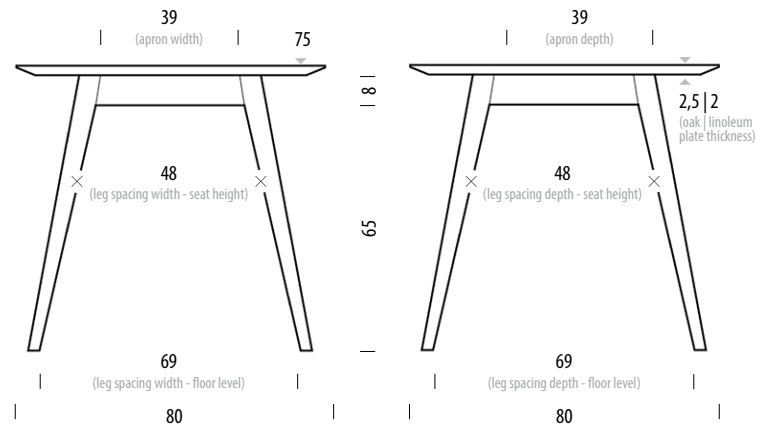

## Basic info

**Design** Salih Teskeredžić

**Product size** W: Ø90, H: 75

**Packaging** W: 96, D: 95, H: 13

**Volume** 0,12 m<sup>3</sup>

**Net weight** 17,8 kg

**Gross weight** 20 kg

## Basic info

<b>Design</b>	Salih Teskeredžić	
<b>Product size</b>	W: 80, D: 80, H: 75	
<b>Packaging</b>	W: 85, D: 85, H: 13	
<b>Volume</b>	0,09 m <sup>3</sup>	
<b>Net weight</b>	18,4 kg	13 kg
<b>Gross weight</b>	21,9 kg (oak)	15,5 kg (linoleum)

Item no. 2F5 / 381

Leg spacing	Width	Depth	Height
Floor level	69	69	
Seat height	48	48	
Apron height	39	39	

Assembly 15 min / 2 persons

Plate	Thickness
	2 / 2,5