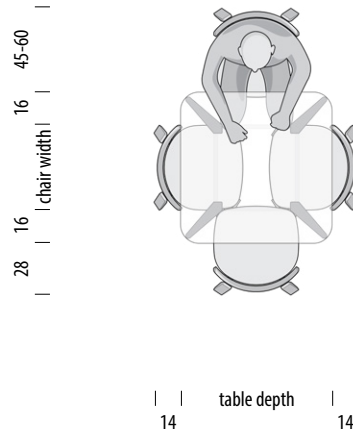

## Basic info

<b>Design</b>	Salih Teskeredžić	
<b>Product size</b>	W: 220, D: 90, H: 75	
<b>Packaging</b>	W: 226, D: 93, H: 13	
<b>Volume</b>	0,27 m <sup>3</sup>	
<b>Net weight</b>	51,8 kg	40,3 kg
<b>Gross weight</b>	57,2 kg (oak)	45,6 kg (linoleum)

# Stafa table

Fawn chair | W: 48, D: 48, H: 79

0cm 100 140 160 180 200 220 240

Scale: 1:40

Version: 1-8-2021

deepest chair fit  
6 chairs

max. seating places  
8 chairs

# Stafa table

Nora chair | W: 45, D: 47, H: 79

0cm 100 140 160 180 200 220 240

Scale: 1:40

Version: 1-8-2021

**Stafa round table Ø90** Size (cm)  
Item no: 100 W: Ø90 H: 75

**Stafa table 80 x 80** Size (cm)  
Item no: 2F5 / 381 W: 80 D: 80 H: 75

**Stafa table 140 x 90** Size (cm)  
Item no: 034 / 3CD W: 140 D: 90 H: 75

**Stafa table 160 x 90** Size (cm)  
Item no: 035 / 3CE W: 160 D: 90 H: 75