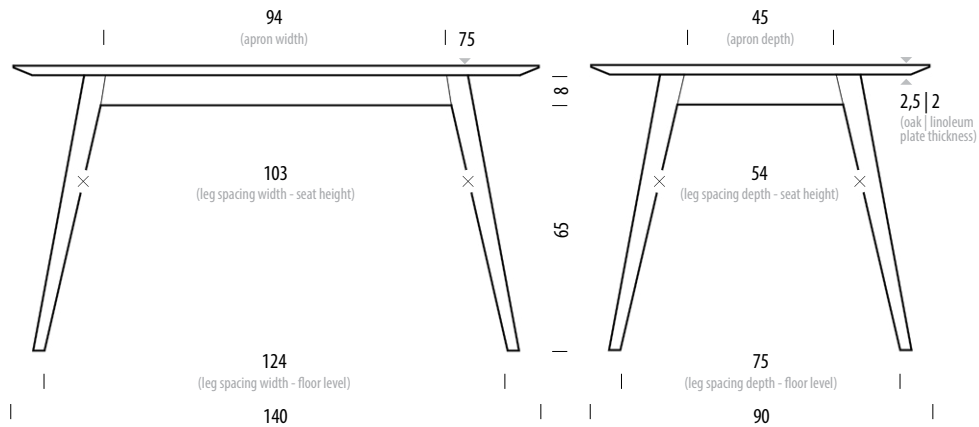

## Basic info

<b>Design</b>	Salih Teskeredžić	
<b>Product size</b>	W: 80, D: 80, H: 75	
<b>Packaging</b>	W: 85, D: 85, H: 13	
<b>Volume</b>	0,09 m <sup>3</sup>	
<b>Net weight</b>	18,4 kg	13 kg
<b>Gross weight</b>	21,9 kg (oak)	15,5 kg (linoleum)

## Basic info

<b>Design</b>	Salih Teskeredžić	
<b>Product size</b>	W: 140, D: 90, H: 75	
<b>Packaging</b>	W: 146, D: 93, H: 13	
<b>Volume</b>	0,17 m <sup>3</sup>	
<b>Net weight</b>	37,2 kg	28,1 kg
<b>Gross weight</b>	40,7 kg	31,5 kg
	(oak)	(linoleum)

### Item no. 034 / 3CD

Leg spacing	Width	Depth	Height
Floor level	124	75	
Seat height	103	54	
Apron height	94	45	

Assembly 15 min / 2 persons

Plate	Thickness
	2 / 2,5

## Basic info

<b>Design</b>	Salih Teskeredžić	
<b>Product size</b>	W: 160, D: 90, H: 75	
<b>Packaging</b>	W: 166, D: 93, H: 13	
<b>Volume</b>	0,20 m <sup>3</sup>	
<b>Net weight</b>	40,1 kg	31,6 kg
<b>Gross weight</b>	44,1 kg (oak)	35,7 kg (linoleum)