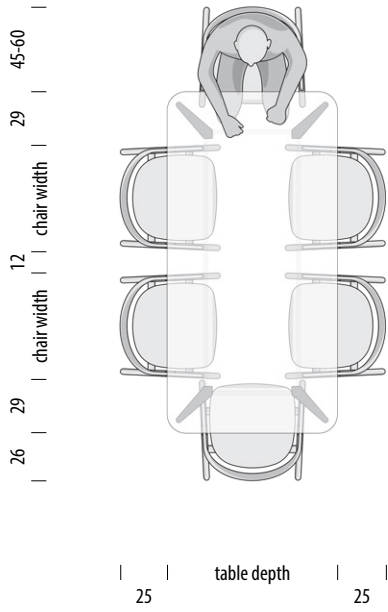

# Stafa table

Nora chair | W: 45, D: 47, H: 79

0cm 100 140 160 180 200 220 240

Scale: 1:40

Version: 1-8-2021

**Stafa round table Ø90** Size (cm)  
Item no: 100 W: Ø90 H: 75

**Stafa table 80 x 80** Size (cm)  
Item no: 2F5 / 381 W: 80 D: 80 H: 75

# Stafa table

Ava chair | W: 56, D: 53, H: 77

0cm 100 140 160 180 200 220 240

Scale: 1:40

Version: 1-8-2021

**Stafa round table Ø90** Size (cm)  
Item no: 100 W: Ø90 H: 75

**Stafa table 80 x 80** Size (cm)  
Item no: 2F5 / 381 W: 80 D: 80 H: 75

**Stafa table 140 x 90** Size (cm)  
Item no: 034 / 3CD W: 140 D: 90 H: 75

deepest chair fit  
4 chairs

max. seating places  
6 chairs

**Stafa table 160 x 90** Size (cm)  
Item no: 035 / 3CE W: 160 D: 90 H: 75

# Stafa table

Ava chair | W: 56, D: 53, H: 77

0cm 100 140 160 180 200 220 240

Scale: 1:40