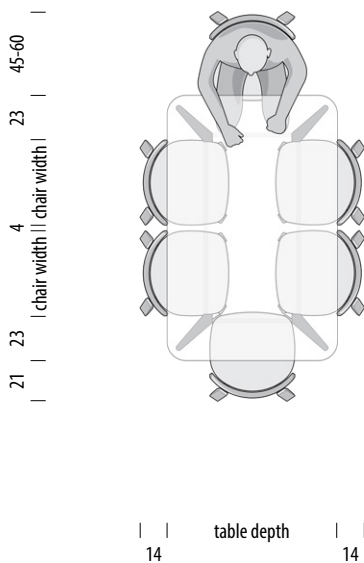

# Stafa table

Fawn chair | W: 48, D: 48, H: 79

0cm 100 140 160 180 200 220 240

Scale: 1:40

Version: 1-8-2021

**Stafa round table Ø90** Size (cm)  
Item no: 100 W: Ø90 H: 75

**Stafa table 80 x 80** Size (cm)  
Item no: 2F5 / 381 W: 80 D: 80 H: 75

# Stafa table

Fawn chair | W: 48, D: 48, H: 79

0cm 100 140 160 180 200 220 240

Scale: 1:40

Version: 1-8-2021

deepest chair fit  
6 chairs

max. seating places  
8 chairs

# Stafa table

Nora chair | W: 45, D: 47, H: 79

0cm 100 140 160 180 200 220 240

Scale: 1:40

Version: 1-8-2021

**Stafa round table Ø90** Size (cm)  
Item no: 100 W: Ø90 H: 75

**Stafa table 80 x 80** Size (cm)  
Item no: 2F5 / 381 W: 80 D: 80 H: 75

**Stafa table 140 x 90** Size (cm)  
Item no: 034 / 3CD W: 140 D: 90 H: 75

**Stafa table 160 x 90** Size (cm)  
Item no: 035 / 3CE W: 160 D: 90 H: 75