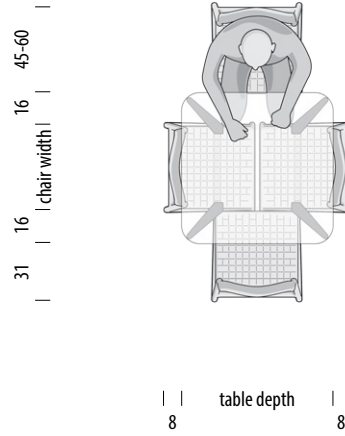

## Basic info

<b>Design</b>	Salih Teskeredžić	
<b>Product size</b>	W: 180, D: 90, H: 75	
<b>Packaging</b>	W: 186, D: 93, H: 13	
<b>Volume</b>	0,22 m <sup>3</sup>	
<b>Net weight</b>	45,5 kg	33,2 kg
<b>Gross weight</b>	49,9 kg	37,6 kg
	(oak)	(linoleum)

## Basic info

<b>Design</b>	Salih Teskeredžić	
<b>Product size</b>	W: 220, D: 90, H: 75	
<b>Packaging</b>	W: 226, D: 93, H: 13	
<b>Volume</b>	0,27 m <sup>3</sup>	
<b>Net weight</b>	51,8 kg	40,3 kg
<b>Gross weight</b>	57,2 kg (oak)	45,6 kg (linoleum)

# Stafa table

Fawn chair | W: 48, D: 48, H: 79

0cm 100 140 160 180 200 220 240

Scale: 1:40

Version: 1-8-2021

**Stafa round table Ø90** Size (cm)  
Item no: 100 W: Ø90 H: 75

**Stafa table 80 x 80** Size (cm)  
Item no: 2F5 / 381 W: 80 D: 80 H: 75

**Stafa table 140 x 90** Size (cm)  
Item no: 034 / 3CD W: 140 D: 90 H: 75

**Stafa table 160 x 90** Size (cm)  
Item no: 035 / 3CE W: 160 D: 90 H: 75