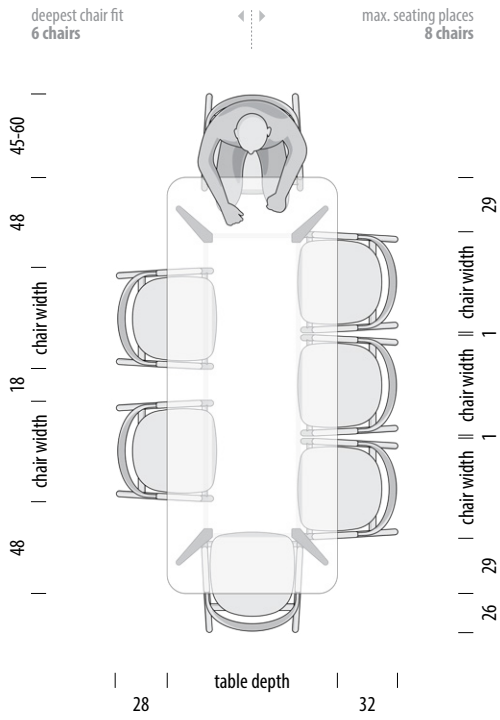

# Stafa table

Nora chair | W: 45, D: 47, H: 79

0cm 100 140 160 180 200 220 240

Scale: 1:40

Version: 1-8-2021

**Stafa round table Ø90** Size (cm)  
Item no: 100 W: Ø90 H: 75

**Stafa table 80 x 80** Size (cm)  
Item no: 2F5 / 381 W: 80 D: 80 H: 75

# Stafa table

Muna chair | W: 53, D: 53, H: 75

0cm 100 140 160 180 200 220 240

Scale: 1:40

Version: 1-8-2021

**Stafa round table Ø90** Size (cm)  
Item no: 100 W: Ø90 H: 75

**Stafa table 80 x 80** Size (cm)  
Item no: 2F5 / 381 W: 80 D: 80 H: 75

**Stafa table 140 x 90** Size (cm)  
Item no: 034 / 3CD W: 140 D: 90 H: 75

deepest chair fit  
4 chairs

max. seating places  
6 chairs

**Stafa table 160 x 90** Size (cm)  
Item no: 035 / 3CE W: 160 D: 90 H: 75

# Stafa table

Muna chair | W: 53, D: 53, H: 75

Version: 1-8-2021

0cm 100 140 160 180 200 220 240

Scale: 1:40