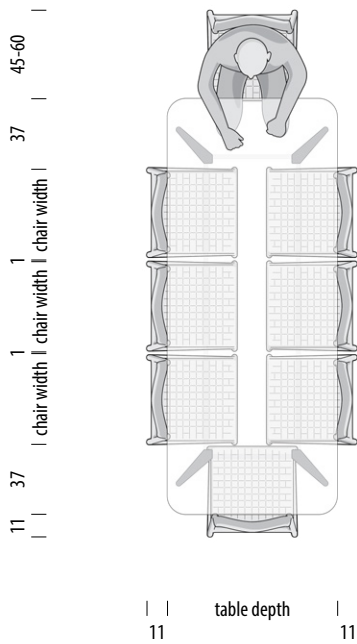

# Stafa table

Fawn chair | W: 48, D: 48, H: 79

0cm 100 140 160 180 200 220 240

Scale: 1:40

Version: 1-8-2021

**Stafa round table Ø90** Size (cm)  
Item no: 100 W: Ø90 H: 75

**Stafa table 80 x 80** Size (cm)  
Item no: 2F5 / 381 W: 80 D: 80 H: 75

**Stafa table 140 x 90** Size (cm)  
Item no: 034 / 3CD W: 140 D: 90 H: 75

**Stafa table 160 x 90** Size (cm)  
Item no: 035 / 3CE W: 160 D: 90 H: 75

# Stafa table

Fawn chair | W: 48, D: 48, H: 79

0cm 100 140 160 180 200 220 240

Scale: 1:40

Version: 1-8-2021

deepest chair fit  
6 chairs

max. seating places  
8 chairs

# Stafa table

Nora chair | W: 45, D: 47, H: 79

0cm 100 140 160 180 200 220 240

Scale: 1:40

Version: 1-8-2021

**Stafa round table Ø90** Size (cm)  
Item no: 100 W: Ø90 H: 75

**Stafa table 80 x 80** Size (cm)  
Item no: 2F5 / 381 W: 80 D: 80 H: 75