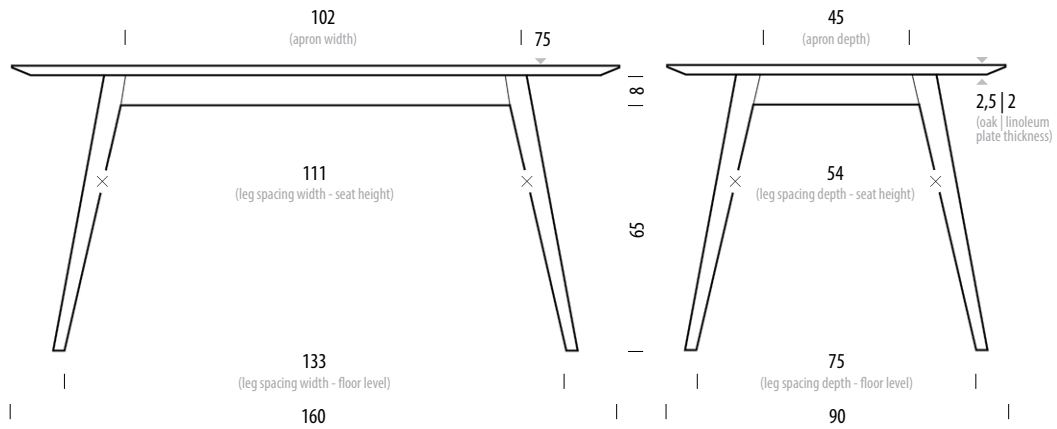

## Basic info

<b>Design</b>	Salih Teskeredžić	
<b>Product size</b>	W: 160, D: 90, H: 75	
<b>Packaging</b>	W: 166, D: 93, H: 13	
<b>Volume</b>	0,20 m <sup>3</sup>	
<b>Net weight</b>	40,1 kg	31,6 kg
<b>Gross weight</b>	44,1 kg (oak)	35,7 kg (linoleum)

Item no. 035 / 3CE

Leg spacing	Width	Depth	Height
Floor level	133	75	
Seat height	111	54	
Apron height	102	45	

Assembly 15 min / 2 persons

Plate	Thickness
	2 / 2,5

## Basic info

<b>Design</b>	Salih Teskeredžić	
<b>Product size</b>	W: 180, D: 90, H: 75	
<b>Packaging</b>	W: 186, D: 93, H: 13	
<b>Volume</b>	0,22 m <sup>3</sup>	
<b>Net weight</b>	45,5 kg	33,2 kg
<b>Gross weight</b>	49,9 kg	37,6 kg
	(oak)	(linoleum)