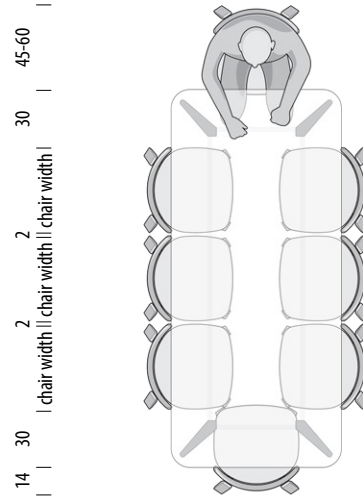

# Stafa table

Nora chair | W: 45, D: 47, H: 79

0cm 100 140 160 180 200 220 240

Scale: 1:40

Version: 1-8-2021

deepest chair fit  
6 chairs

max. seating places  
8 chairs

# Stafa table

Muna chair | W: 53, D: 53, H: 75

0cm 100 140 160 180 200 220 240

Scale: 1:40

Version: 1-8-2021

**Stafa round table Ø90** Size (cm)  
Item no: 100 W: Ø90 H: 75

**Stafa table 80 x 80** Size (cm)  
Item no: 2F5 / 381 W: 80 D: 80 H: 75