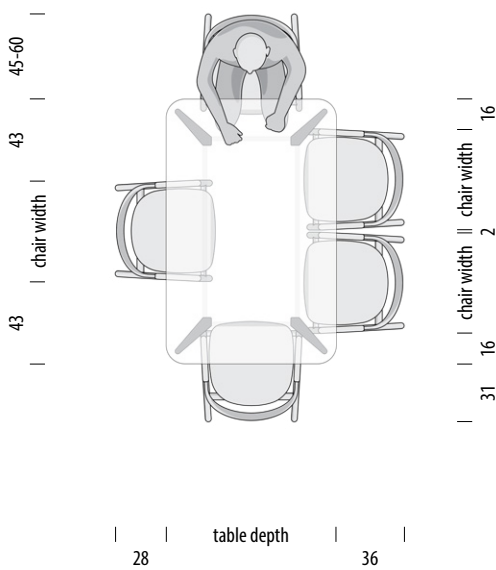

# Stafa table

Nora chair | W: 45, D: 47, H: 79

0cm 100 140 160 180 200 220 240

Scale: 1:40

Version: 1-8-2021

deepest chair fit  
6 chairs

max. seating places  
8 chairs

# Stafa table

Muna chair | W: 53, D: 53, H: 75

0cm 100 140 160 180 200 220 240

Scale: 1:40

Version: 1-8-2021

**Stafa round table Ø90** Size (cm)  
Item no: 100 W: Ø90 H: 75

**Stafa table 80 x 80** Size (cm)  
Item no: 2F5 / 381 W: 80 D: 80 H: 75

**Stafa table 140 x 90** Size (cm)  
Item no: 034 / 3CD W: 140 D: 90 H: 75

deepest chair fit  
4 chairs

max. seating places  
6 chairs

**Stafa table 160 x 90** Size (cm)  
Item no: 035 / 3CE W: 160 D: 90 H: 75