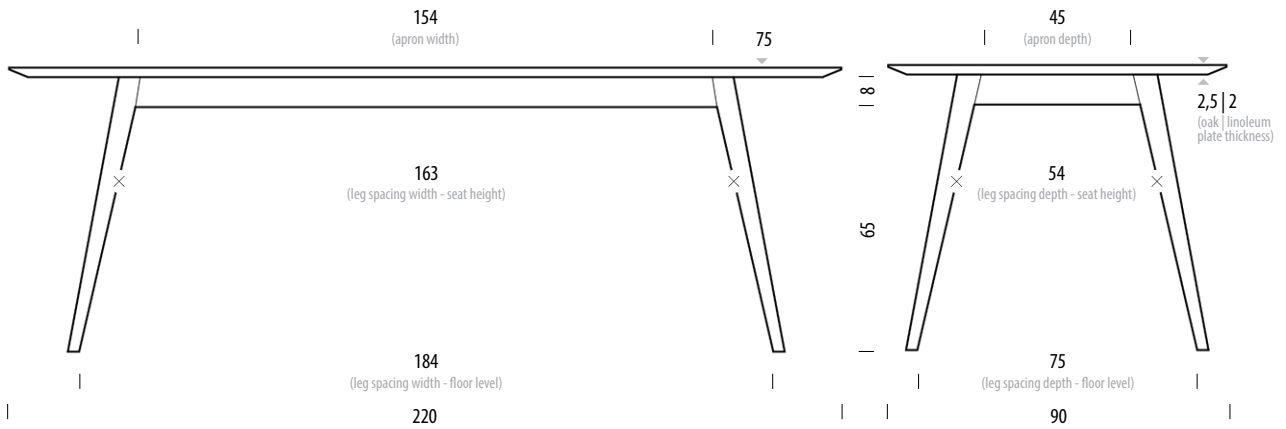

## Basic info

<b>Design</b>	Salih Teskeredžić	
<b>Product size</b>	W: 220, D: 90, H: 75	
<b>Packaging</b>	W: 226, D: 93, H: 13	
<b>Volume</b>	0,27 m <sup>3</sup>	
<b>Net weight</b>	51,8 kg	40,3 kg
<b>Gross weight</b>	57,2 kg (oak)	45,6 kg (linoleum)

Item no. 038 / 3D1

Leg spacing	Width	Depth	Height
Floor level	184	75	
Seat height	163	54	
Apron height	154	45	

Assembly 15 min / 2 persons

Plate	Thickness
	2 / 2,5