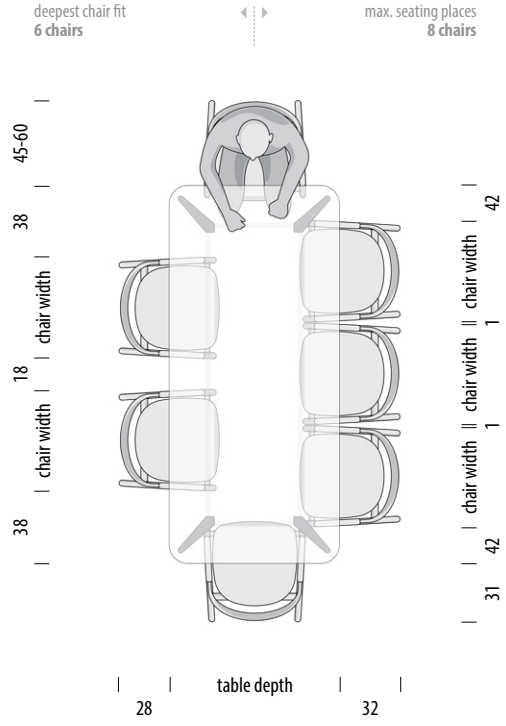

# Stafa table

Nora chair | W: 45, D: 47, H: 79

0cm 100 140 160 180 200 220 240

Scale: 1:40

Version: 1-8-2021

**Stafa round table Ø90** Size (cm)  
Item no: 100 W: Ø90 H: 75

**Stafa table 80 x 80** Size (cm)  
Item no: 2F5 / 381 W: 80 D: 80 H: 75

# Stafa table

Muna chair | W: 53, D: 53, H: 75

0cm 100 140 160 180 200 220 240

Scale: 1:40

Version: 1-8-2021

**Stafa round table Ø90** Size (cm)  
Item no: 100 W: Ø90 H: 75

**Stafa table 80 x 80** Size (cm)  
Item no: 2F5 / 381 W: 80 D: 80 H: 75

**Stafa table 140 x 90** Size (cm)  
Item no: 034 / 3CD W: 140 D: 90 H: 75

deepest chair fit  
4 chairs

max. seating places  
6 chairs

**Stafa table 160 x 90** Size (cm)  
Item no: 035 / 3CE W: 160 D: 90 H: 75

# Stafa table

Muna chair | W: 53, D: 53, H: 75

Version: 1-8-2021

0cm 100 140 160 180 200 220 240

Scale: 1:40