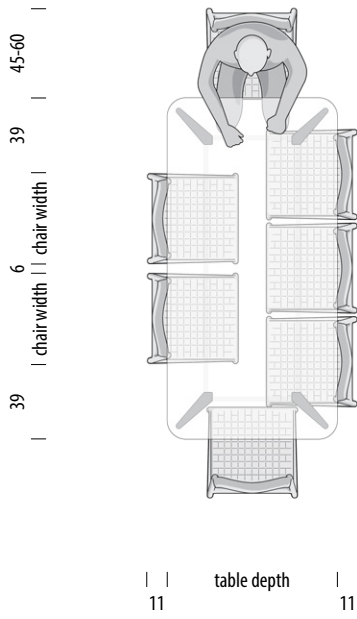

# Stafa table

Fawn chair | W: 48, D: 48, H: 79

0cm 100 140 160 180 200 220 240

Scale: 1:40

Version: 1-8-2021

**Stafa round table Ø90** Size (cm)  
Item no: 100 W: Ø90 H: 75

**Stafa table 80 x 80** Size (cm)  
Item no: 2F5 / 381 W: 80 D: 80 H: 75

**Stafa table 140 x 90** Size (cm)  
Item no: 034 / 3CD W: 140 D: 90 H: 75

**Stafa table 160 x 90** Size (cm)  
Item no: 035 / 3CE W: 160 D: 90 H: 75

# Stafa table

Fawn chair | W: 48, D: 48, H: 79

0cm 100 140 160 180 200 220 240

Scale: 1:40

Version: 1-8-2021

deepest chair fit  
6 chairs

max. seating places  
8 chairs

# Stafa table

Nora chair | W: 45, D: 47, H: 79

0cm 100 140 160 180 200 220 240

Scale: 1:40

Version: 1-8-2021

**Stafa round table Ø90** Size (cm)  
Item no: 100 W: Ø90 H: 75

**Stafa table 80 x 80** Size (cm)  
Item no: 2F5 / 381 W: 80 D: 80 H: 75