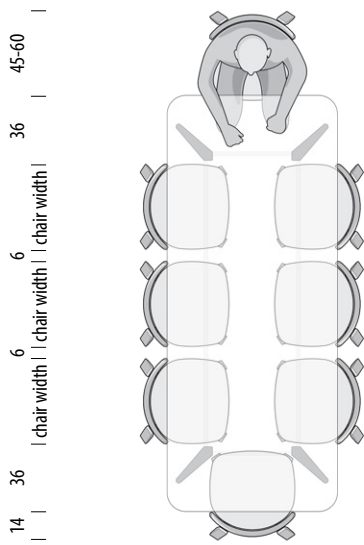

# Stafa table

Nora chair | W: 45, D: 47, H: 79

0cm 100 140 160 180 200 220 240

Scale: 1:40

Version: 1-8-2021

deepest chair fit  
6 chairs

max. seating places  
8 chairs

# Stafa table

Muna chair | W: 53, D: 53, H: 75

0cm 100 140 160 180 200 220 240

Scale: 1:40

Version: 1-8-2021

**Stafa round table Ø90** Size (cm)  
Item no: 100 W: Ø90 H: 75

**Stafa table 80 x 80** Size (cm)  
Item no: 2F5 / 381 W: 80 D: 80 H: 75