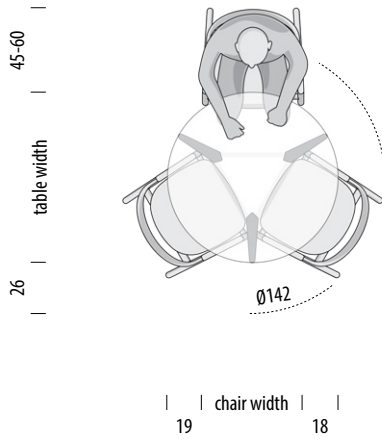

# Stafa table

Nora chair | W: 45, D: 47, H: 79

0cm 100 140 160 180 200 220 240

Scale: 1:40

Version: 1-8-2021

**Stafa round table Ø90** Size (cm)  
Item no: 100 W: Ø90 H: 75

**Stafa table 80 x 80** Size (cm)  
Item no: 2F5 / 381 W: 80 D: 80 H: 75

# Stafa table

Nora chair | W: 45, D: 47, H: 79

0cm 100 140 160 180 200 220 240

Scale: 1:40

Version: 1-8-2021

deepest chair fit  
6 chairs

max. seating places  
8 chairs

# Stafa table

Muna chair | W: 53, D: 53, H: 75

0cm 100 140 160 180 200 220 240

Scale: 1:40

Version: 1-8-2021

**Stafa round table Ø90** Size (cm)  
Item no: 100 W: Ø90 H: 75

**Stafa table 80 x 80** Size (cm)  
Item no: 2F5 / 381 W: 80 D: 80 H: 75

**Stafa table 140 x 90** Size (cm)  
Item no: 034 / 3CD W: 140 D: 90 H: 75

deepest chair fit  
4 chairs

max. seating places  
6 chairs

**Stafa table 160 x 90** Size (cm)  
Item no: 035 / 3CE W: 160 D: 90 H: 75