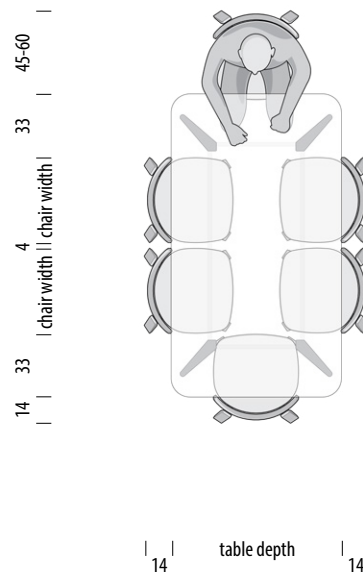

# Stafa table

Fawn chair | W: 48, D: 48, H: 79

0cm 100 140 160 180 200 220 240

Scale: 1:40

Version: 1-8-2021

**Stafa round table Ø90** Size (cm)  
Item no: 100 W: Ø90 H: 75

**Stafa table 80 x 80** Size (cm)  
Item no: 2F5 / 381 W: 80 D: 80 H: 75

# Stafa table

Fawn chair | W: 48, D: 48, H: 79

0cm 100 140 160 180 200 220 240

Scale: 1:40

Version: 1-8-2021

deepest chair fit  
6 chairs

max. seating places  
8 chairs

# Stafa table

Nora chair | W: 45, D: 47, H: 79

0cm 100 140 160 180 200 220 240

Scale: 1:40

Version: 1-8-2021

**Stafa round table Ø90** Size (cm)  
Item no: 100 W: Ø90 H: 75

**Stafa table 80 x 80** Size (cm)  
Item no: 2F5 / 381 W: 80 D: 80 H: 75

**Stafa table 140 x 90** Size (cm)  
Item no: 034 / 3CD W: 140 D: 90 H: 75

**Stafa table 160 x 90** Size (cm)  
Item no: 035 / 3CE W: 160 D: 90 H: 75