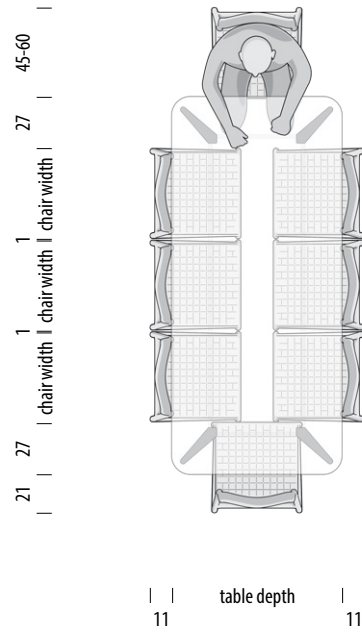

# Stafa table

Fawn chair | W: 48, D: 48, H: 79

0cm 100 140 160 180 200 220 240

Scale: 1:40

Version: 1-8-2021

**Stafa round table Ø90** Size (cm)  
Item no: 100 W: Ø90 H: 75

**Stafa table 80 x 80** Size (cm)  
Item no: 2F5 / 381 W: 80 D: 80 H: 75

**Stafa table 140 x 90** Size (cm)  
Item no: 034 / 3CD W: 140 D: 90 H: 75

**Stafa table 160 x 90** Size (cm)  
Item no: 035 / 3CE W: 160 D: 90 H: 75

# Stafa table

Fawn chair | W: 48, D: 48, H: 79

0cm 100 140 160 180 200 220 240

Scale: 1:40

Version: 1-8-2021

deepest chair fit  
6 chairs

max. seating places  
8 chairs

# Stafa table

Nora chair | W: 45, D: 47, H: 79

0cm 100 140 160 180 200 220 240

Scale: 1:40

Version: 1-8-2021

**Stafa round table Ø90** Size (cm)  
Item no: 100 W: Ø90 H: 75

**Stafa table 80 x 80** Size (cm)  
Item no: 2F5 / 381 W: 80 D: 80 H: 75