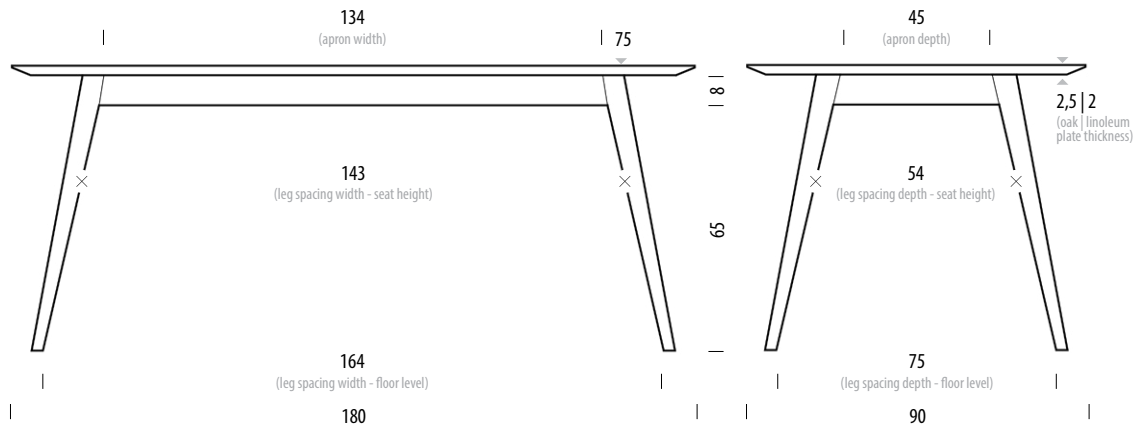

## Basic info

<b>Design</b>	Salih Teskeredžić	
<b>Product size</b>	W: 180, D: 90, H: 75	
<b>Packaging</b>	W: 186, D: 93, H: 13	
<b>Volume</b>	0,22 m <sup>3</sup>	
<b>Net weight</b>	45,5 kg	33,2 kg
<b>Gross weight</b>	49,9 kg	37,6 kg
	(oak)	(linoleum)

Item no. 036 / 3CF

Leg spacing	Width	Depth	Height
Floor level	164	75	
Seat height	143	54	
Apron height	134	45	

Assembly 15 min / 2 persons

Plate	Thickness
	2 / 2,5