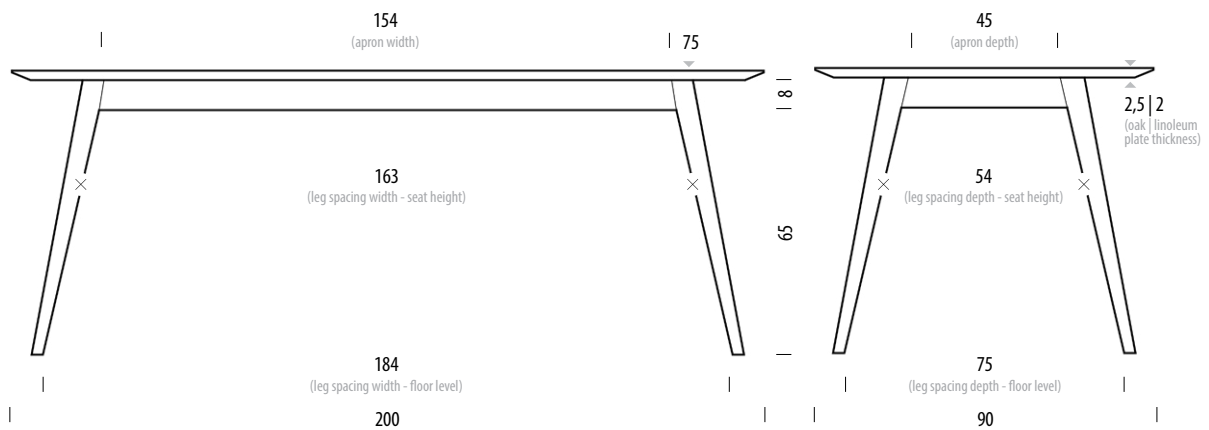

## Basic info

<b>Design</b>	Salih Teskeredžić	
<b>Product size</b>	W: 200, D: 90, H: 75	
<b>Packaging</b>	W: 206, D: 93, H: 13	
<b>Volume</b>	0,25 m <sup>3</sup>	
<b>Net weight</b>	49,7 kg	37 kg
<b>Gross weight</b>	54,7 kg (oak)	41,8 kg (linoleum)

Item no. 037 / 3D0

Leg spacing	Width	Depth	Height
Floor level	184	75	
Seat height	163	54	
Apron height	154	45	

Assembly 15 min / 2 persons

Plate	Thickness
	2 / 2,5