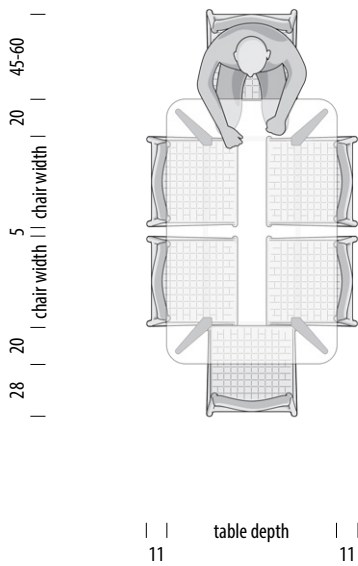

## Basic info

<b>Design</b>	Salih Teskeredžić	
<b>Product size</b>	W: 180, D: 90, H: 75	
<b>Packaging</b>	W: 186, D: 93, H: 13	
<b>Volume</b>	0,22 m <sup>3</sup>	
<b>Net weight</b>	45,5 kg	33,2 kg
<b>Gross weight</b>	49,9 kg	37,6 kg
	(oak)	(linoleum)

## Basic info

<b>Design</b>	Salih Teskeredžić	
<b>Product size</b>	W: 220, D: 90, H: 75	
<b>Packaging</b>	W: 226, D: 93, H: 13	
<b>Volume</b>	0,27 m <sup>3</sup>	
<b>Net weight</b>	51,8 kg	40,3 kg
<b>Gross weight</b>	57,2 kg (oak)	45,6 kg (linoleum)

# Stafa table

Fawn chair | W: 48, D: 48, H: 79

0cm 100 140 160 180 200 220 240

Scale: 1:40

Version: 1-8-2021

**Stafa round table Ø90** Size (cm)  
Item no: 100 W: Ø90 H: 75

**Stafa table 80 x 80** Size (cm)  
Item no: 2F5 / 381 W: 80 D: 80 H: 75

**Stafa table 140 x 90** Size (cm)  
Item no: 034 / 3CD W: 140 D: 90 H: 75

**Stafa table 160 x 90** Size (cm)  
Item no: 035 / 3CE W: 160 D: 90 H: 75