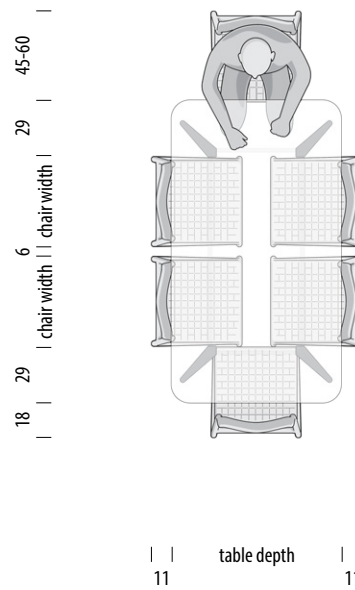

## Basic info

<b>Design</b>	Salih Teskeredžić	
<b>Product size</b>	W: 180, D: 90, H: 75	
<b>Packaging</b>	W: 186, D: 93, H: 13	
<b>Volume</b>	0,22 m <sup>3</sup>	
<b>Net weight</b>	45,5 kg	33,2 kg
<b>Gross weight</b>	49,9 kg	37,6 kg
	(oak)	(linoleum)

## Basic info

<b>Design</b>	Salih Teskeredžić	
<b>Product size</b>	W: 220, D: 90, H: 75	
<b>Packaging</b>	W: 226, D: 93, H: 13	
<b>Volume</b>	0,27 m <sup>3</sup>	
<b>Net weight</b>	51,8 kg	40,3 kg
<b>Gross weight</b>	57,2 kg (oak)	45,6 kg (linoleum)

# Stafa table

Fawn chair | W: 48, D: 48, H: 79

0cm 100 140 160 180 200 220 240

Scale: 1:40

Version: 1-8-2021

**Stafa round table Ø90** Size (cm)  
Item no: 100 W: Ø90 H: 75

**Stafa table 80 x 80** Size (cm)  
Item no: 2F5 / 381 W: 80 D: 80 H: 75

**Stafa table 140 x 90** Size (cm)  
Item no: 034 / 3CD W: 140 D: 90 H: 75

**Stafa table 160 x 90** Size (cm)  
Item no: 035 / 3CE W: 160 D: 90 H: 75