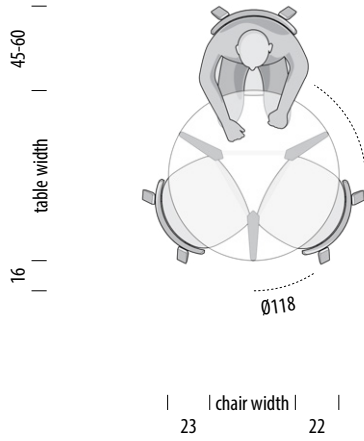

# Stafa table

Fawn chair | W: 48, D: 48, H: 79

0cm 100 140 160 180 200 220 240

Scale: 1:40

Version: 1-8-2021

**Stafa round table Ø90** Size (cm)  
Item no: 100 W: Ø90 H: 75

**Stafa table 80 x 80** Size (cm)  
Item no: 2F5 / 381 W: 80 D: 80 H: 75

# Stafa table

Fawn chair | W: 48, D: 48, H: 79

0cm 100 140 160 180 200 220 240

Scale: 1:40

Version: 1-8-2021

deepest chair fit  
6 chairs

max. seating places  
8 chairs

# Stafa table

Nora chair | W: 45, D: 47, H: 79

0cm 100 140 160 180 200 220 240

Scale: 1:40

Version: 1-8-2021

**Stafa round table Ø90** Size (cm)  
Item no: 100 W: Ø90 H: 75

**Stafa table 80 x 80** Size (cm)  
Item no: 2F5 / 381 W: 80 D: 80 H: 75

**Stafa table 140 x 90** Size (cm)  
Item no: 034 / 3CD W: 140 D: 90 H: 75

**Stafa table 160 x 90** Size (cm)  
Item no: 035 / 3CE W: 160 D: 90 H: 75