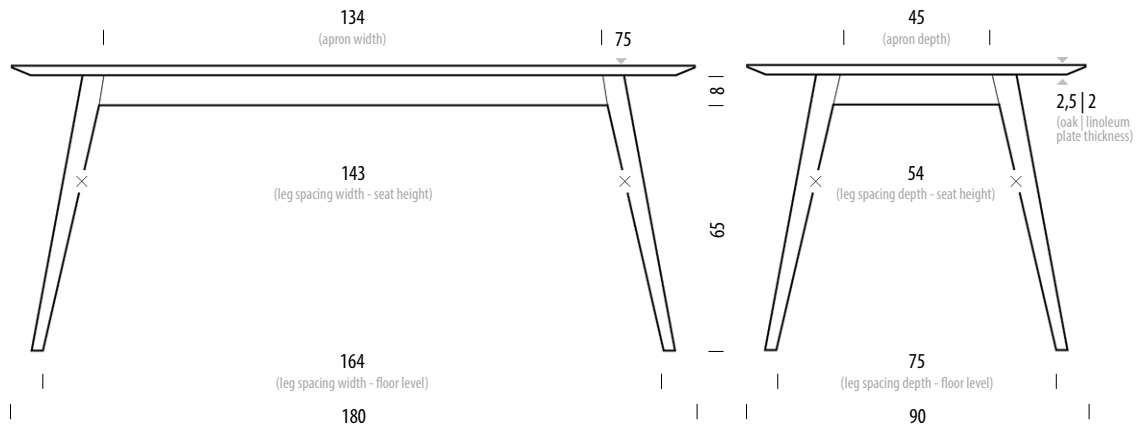

Item no. 035 / 3CE

Leg spacing	Width	Depth	Height
Floor level	133	75	
Seat height	111	54	
Apron height	102	45	

Assembly 15 min / 2 persons

Plate	Thickness
	2 / 2,5

Stafa table 180

Base Solid oak, Plate Solid oak / Linoleum

Version: 1-8-2021

Basic info

Design	Salih Teskeredžić	
Product size	W: 180, D: 90, H: 75	
Packaging	W: 186, D: 93, H: 13	
Volume	0,22 m ³	
Net weight	45,5 kg	33,2 kg
Gross weight	49,9 kg	37,6 kg
	(oak)	(linoleum)

Item no. 036 / 3CF

Leg spacing	Width	Depth	Height
Floor level	164	75	
Seat height	143	54	
Apron height	134	45	

Assembly 15 min / 2 persons

Plate	Thickness
	2 / 2,5

Stafa table 200

Base Solid oak, Plate Solid oak / Linoleum

Version: 1-8-2021

Basic info

Design	Salih Teskeredžić	
Product size	W: 200, D: 90, H: 75	
Packaging	W: 206, D: 93, H: 13	
Volume	0,25 m ³	
Net weight	49,7 kg	37 kg
Gross weight	54,7 kg (oak)	41,8 kg (linoleum)