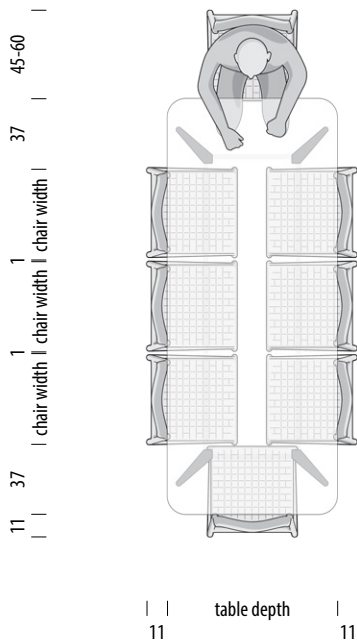

Scale: 1:40

Version: 1-8-2021

Stafa round table Ø90 Size (cm)
Item no: 100 W: Ø90 H: 75

Stafa table 80 x 80 Size (cm)
Item no: 2F5 / 381 W: 80 D: 80 H: 75

Stafa table 140 x 90 Size (cm)
Item no: 034 / 3CD W: 140 D: 90 H: 75

Stafa table 160 x 90 Size (cm)
Item no: 035 / 3CE W: 160 D: 90 H: 75

Stafa table

Fawn chair | W: 48, D: 48, H: 79

0cm 100 140 160 180 200 220 240

Scale: 1:40

Version: 1-8-2021

deepest chair fit
6 chairs

max. seating places
8 chairs

Stafa table

Nora chair | W: 45, D: 47, H: 79

0cm 100 140 160 180 200 220 240

Scale: 1:40

Version: 1-8-2021

Stafa round table Ø90 Size (cm)
Item no: 100 W: Ø90 H: 75

Stafa table 80 x 80 Size (cm)
Item no: 2F5 / 381 W: 80 D: 80 H: 75

Stafa table 140 x 90 Size (cm)
Item no: 034 / 3CD W: 140 D: 90 H: 75

Stafa table 160 x 90 Size (cm)
Item no: 035 / 3CE W: 160 D: 90 H: 75

Stafa table

Nora chair | W: 45, D: 47, H: 79

0cm 100 140 160 180 200 220 240