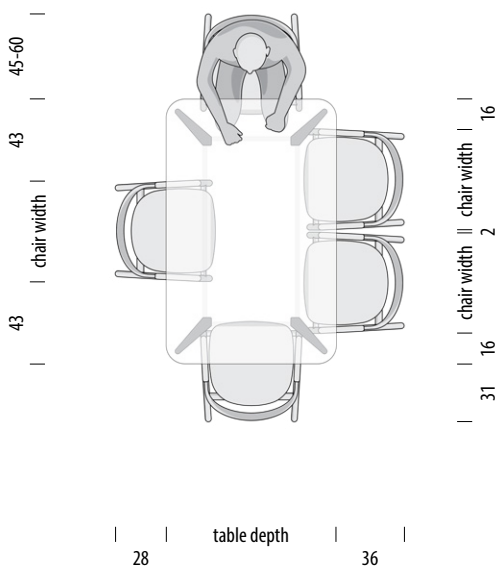

Stafa table 140 x 90 Size (cm)
Item no: 034 / 3CD W: 140 D: 90 H: 75

Stafa table 160 x 90 Size (cm)
Item no: 035 / 3CE W: 160 D: 90 H: 75

Stafa table

Nora chair | W: 45, D: 47, H: 79

0cm 100 140 160 180 200 220 240

Scale: 1:40

Version: 1-8-2021

deepest chair fit
6 chairs

max. seating places
8 chairs

Stafa table

Muna chair | W: 53, D: 53, H: 75

0cm 100 140 160 180 200 220 240

Scale: 1:40

Version: 1-8-2021

Stafa round table Ø90 Size (cm)
Item no: 100 W: Ø90 H: 75

Stafa table 80 x 80 Size (cm)
Item no: 2F5 / 381 W: 80 D: 80 H: 75

Stafa table 140 x 90 Size (cm)
Item no: 034 / 3CD W: 140 D: 90 H: 75

deepest chair fit
4 chairs

max. seating places
6 chairs

Stafa table 160 x 90 Size (cm)
Item no: 035 / 3CE W: 160 D: 90 H: 75

Stafa table

Muna chair | W: 53, D: 53, H: 75

Version: 1-8-2021

0cm 100 140 160 180 200 220 240