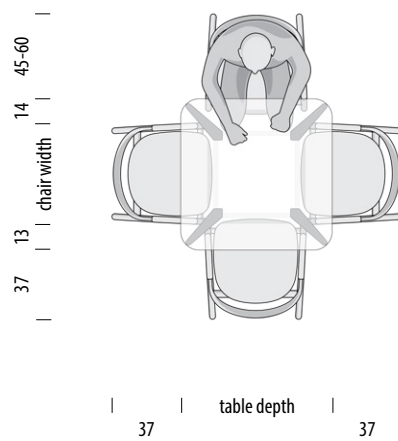

Stafa table

Nora chair | W: 45, D: 47, H: 79

0cm 100 140 160 180 200 220 240

Scale: 1:40

Version: 1-8-2021

Stafa round table Ø90 Size (cm)
Item no: 100 W: Ø90 H: 75

Stafa table 80 x 80 Size (cm)
Item no: 2F5 / 381 W: 80 D: 80 H: 75

Stafa table 140 x 90 Size (cm)
Item no: 034 / 3CD W: 140 D: 90 H: 75

Stafa table 160 x 90 Size (cm)
Item no: 035 / 3CE W: 160 D: 90 H: 75

Stafa table

Nora chair | W: 45, D: 47, H: 79

0cm 100 140 160 180 200 220 240

Scale: 1:40

Version: 1-8-2021

deepest chair fit
6 chairs

max. seating places
8 chairs

Stafa table

Muna chair | W: 53, D: 53, H: 75

0cm 100 140 160 180 200 220 240

Scale: 1:40

Version: 1-8-2021

Stafa round table Ø90 Size (cm)
Item no: 100 W: Ø90 H: 75

Stafa table 80 x 80 Size (cm)
Item no: 2F5 / 381 W: 80 D: 80 H: 75

Stafa table 140 x 90 Size (cm)
Item no: 034 / 3CD W: 140 D: 90 H: 75