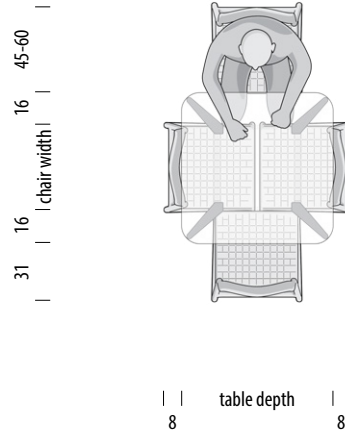

Version: 1-8-2021

Basic info

Design	Salih Teskeredžić	
Product size	W: 220, D: 90, H: 75	
Packaging	W: 226, D: 93, H: 13	
Volume	0,27 m ³	
Net weight	51,8 kg	40,3 kg
Gross weight	57,2 kg (oak)	45,6 kg (linoleum)

Stafa table 160 x 90 Size (cm)
Item no: 035 / 3CE W: 160 D: 90 H: 75

Stafa table

Ena chair | W: 45, D: 56, H: 84

0cm 100 140 160 180 200 220 240

Scale: 1:40

deepest chair fit
6 chairs

max. seating places
8 chairs

table depth 12 12

deepest chair fit
6 chairs

max. seating places
8 chairs

table depth 12 12

table depth 12 12

Stafa table

Fawn chair | W: 48, D: 48, H: 79

0cm 100 140 160 180 200 220 240

Scale: 1:40

Version: 1-8-2021

Stafa round table Ø90 Size (cm)
Item no: 100 W: Ø90 H: 75

Stafa table 80 x 80 Size (cm)
Item no: 2F5 / 381 W: 80 D: 80 H: 75

Stafa table 140 x 90 Size (cm)
Item no: 034 / 3CD W: 140 D: 90 H: 75