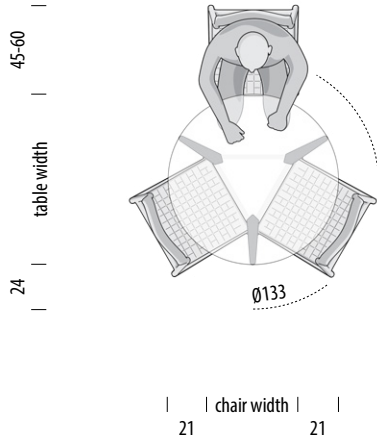

0cm 100 140 160 180 200 220 240

Scale: 1:40

Version: 1-8-2021

Stafa round table Ø90 Size (cm)
Item no: 100 W: Ø90 H: 75

Stafa table 80 x 80 Size (cm)
Item no: 2F5 / 381 W: 80 D: 80 H: 75

Stafa table 140 x 90 Size (cm)
Item no: 034 / 3CD W: 140 D: 90 H: 75

Stafa table 160 x 90 Size (cm)
Item no: 035 / 3CE W: 160 D: 90 H: 75

Stafa table

Ena chair | W: 45, D: 56, H: 84

0cm 100 140 160 180 200 220 240

Scale: 1:40

deepest chair fit
6 chairs

max. seating places
8 chairs

table depth 12 12

deepest chair fit
6 chairs

max. seating places
8 chairs

table depth 12 12

table depth 12 12

Stafa table

Fawn chair | W: 48, D: 48, H: 79

0cm 100 140 160 180 200 220 240

Scale: 1:40

Version: 1-8-2021

Stafa round table Ø90 Size (cm)
Item no: 100 W: Ø90 H: 75

Stafa table 80 x 80 Size (cm)
Item no: 2F5 / 381 W: 80 D: 80 H: 75

Stafa table 140 x 90 Size (cm)
Item no: 034 / 3CD W: 140 D: 90 H: 75