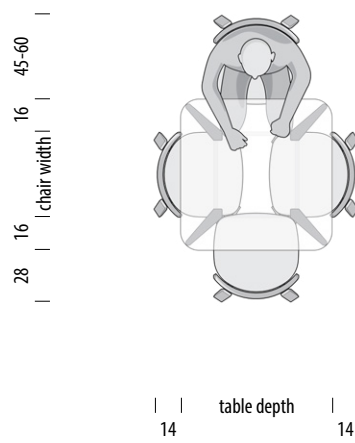

Scale: 1:40

Version: 1-8-2021

Stafa round table Ø90 Size (cm)
Item no: 100 W: Ø90 H: 75

Stafa table 80 x 80 Size (cm)
Item no: 2F5 / 381 W: 80 D: 80 H: 75

Stafa table 140 x 90 Size (cm)
Item no: 034 / 3CD W: 140 D: 90 H: 75

Stafa table 160 x 90 Size (cm)
Item no: 035 / 3CE W: 160 D: 90 H: 75

Stafa table

Fawn chair | W: 48, D: 48, H: 79

0cm 100 140 160 180 200 220 240

Scale: 1:40

Version: 1-8-2021

deepest chair fit
6 chairs

max. seating places
8 chairs

Stafa table

Nora chair | W: 45, D: 47, H: 79

0cm 100 140 160 180 200 220 240

Scale: 1:40

Version: 1-8-2021

Stafa round table Ø90 Size (cm)
Item no: 100 W: Ø90 H: 75

Stafa table 80 x 80 Size (cm)
Item no: 2F5 / 381 W: 80 D: 80 H: 75

Stafa table 140 x 90 Size (cm)
Item no: 034 / 3CD W: 140 D: 90 H: 75

Stafa table 160 x 90 Size (cm)
Item no: 035 / 3CE W: 160 D: 90 H: 75

Stafa table

Nora chair | W: 45, D: 47, H: 79

0cm 100 140 160 180 200 220 240