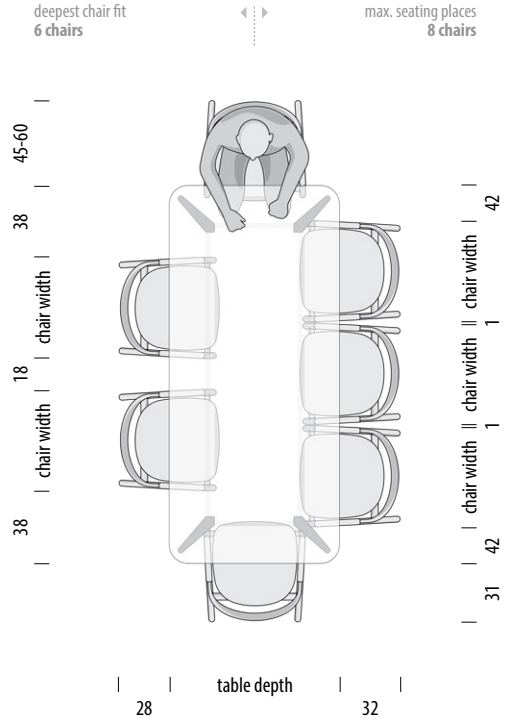

Stafa table

Nora chair | W: 45, D: 47, H: 79

0cm 100 140 160 180 200 220 240

Scale: 1:40

Version: 1-8-2021

Stafa round table Ø90 Size (cm)
Item no: 100 W: Ø90 H: 75

Stafa table 80 x 80 Size (cm)
Item no: 2F5 / 381 W: 80 D: 80 H: 75

Version: 1-8-2021

Stafa round table Ø90 Size (cm)
Item no: 100 W: Ø90 H: 75

Stafa table 80 x 80 Size (cm)
Item no: 2F5 / 381 W: 80 D: 80 H: 75

Stafa table 140 x 90 Size (cm)
Item no: 034 / 3CD W: 140 D: 90 H: 75

deepest chair fit
4 chairs

max. seating places
6 chairs

Stafa table 160 x 90 Size (cm)
Item no: 035 / 3CE W: 160 D: 90 H: 75

Stafa table

Muna chair | W: 53, D: 53, H: 75

Version: 1-8-2021

0cm 100 140 160 180 200 220 240

Scale: 1:40

Stafa table

Ava chair | W: 56, D: 53, H: 77

0cm 100 140 160 180 200 220 240

Scale: 1:40

Version: 1-8-2021

Stafa round table Ø90 Size (cm)
Item no: 100 W: Ø90 H: 75

Stafa table 80 x 80 Size (cm)
Item no: 2F5 / 381 W: 80 D: 80 H: 75