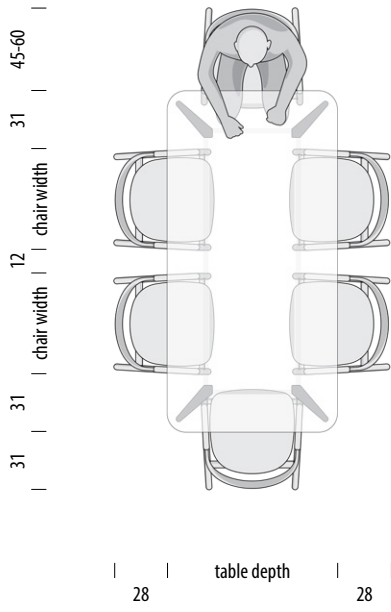

Stafa table

Nora chair | W: 45, D: 47, H: 79

0cm 100 140 160 180 200 220 240

Scale: 1:40

Version: 1-8-2021

Stafa round table Ø90 Size (cm)
Item no: 100 W: Ø90 H: 75

Stafa table 80 x 80 Size (cm)
Item no: 2F5 / 381 W: 80 D: 80 H: 75

Version: 1-8-2021

Stafa round table Ø90 Size (cm)
Item no: 100 W: Ø90 H: 75

Stafa table 80 x 80 Size (cm)
Item no: 2F5 / 381 W: 80 D: 80 H: 75

Stafa table 140 x 90 Size (cm)
Item no: 034 / 3CD W: 140 D: 90 H: 75

deepest chair fit
4 chairs

max. seating places
6 chairs

Stafa table 160 x 90 Size (cm)
Item no: 035 / 3CE W: 160 D: 90 H: 75

Stafa table

Muna chair | W: 53, D: 53, H: 75

Version: 1-8-2021

0cm 100 140 160 180 200 220 240

Scale: 1:40

Stafa table

Ava chair | W: 56, D: 53, H: 77

0cm 100 140 160 180 200 220 240

Scale: 1:40

Version: 1-8-2021

Stafa round table Ø90 Size (cm)
Item no: 100 W: Ø90 H: 75

Stafa table 80 x 80 Size (cm)
Item no: 2F5 / 381 W: 80 D: 80 H: 75