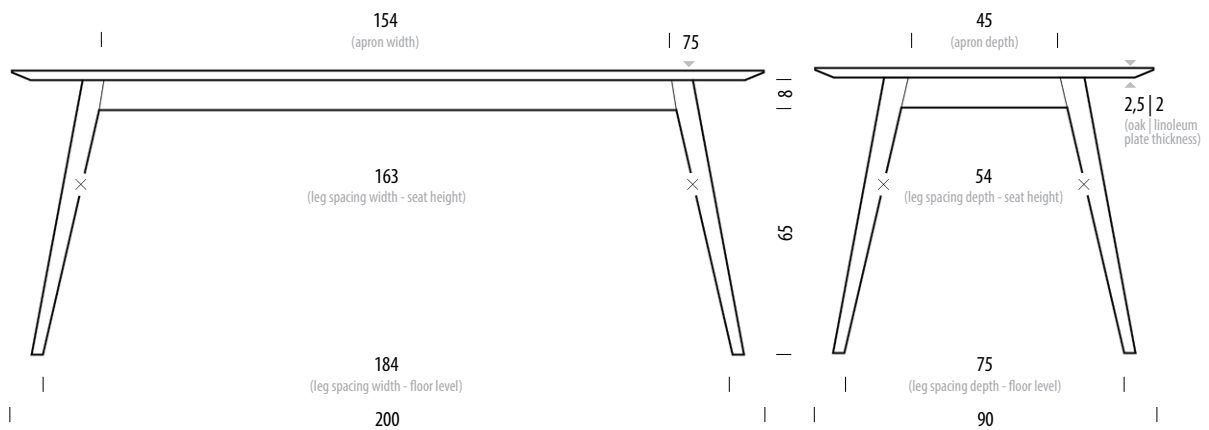

Item no. 036 / 3CF

Leg spacing	Width	Depth	Height
Floor level	164	75	
Seat height	143	54	
Apron height	134	45	

Assembly 15 min / 2 persons

Plate	Thickness
	2 / 2,5

Stafa table 200

Base Solid oak, Plate Solid oak / Linoleum

Version: 1-8-2021

Basic info

Design	Salih Teskeredžić	
Product size	W: 200, D: 90, H: 75	
Packaging	W: 206, D: 93, H: 13	
Volume	0,25 m ³	
Net weight	49,7 kg	37 kg
Gross weight	54,7 kg (oak)	41,8 kg (linoleum)

Item no. 037 / 3D0

Leg spacing	Width	Depth	Height
Floor level	184	75	
Seat height	163	54	
Apron height	154	45	

Assembly 15 min / 2 persons

Plate	Thickness
	2 / 2,5

Stafa table 220

Base Solid oak, Plate Solid oak / Linoleum

Version: 1-8-2021

Basic info

Design	Salih Teskeredžić	
Product size	W: 220, D: 90, H: 75	
Packaging	W: 226, D: 93, H: 13	
Volume	0,27 m ³	
Net weight	51,8 kg	40,3 kg
Gross weight	57,2 kg (oak)	45,6 kg (linoleum)