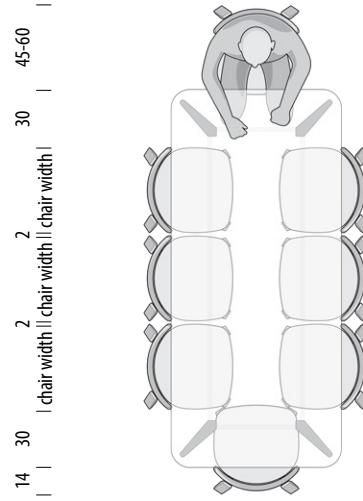

Stafa table

Nora chair | W: 45, D: 47, H: 79

0cm 100 140 160 180 200 220 240

Scale: 1:40

Version: 1-8-2021

Stafa round table Ø90 Size (cm)
Item no: 100 W: Ø90 H: 75

Stafa table 80 x 80 Size (cm)
Item no: 2F5 / 381 W: 80 D: 80 H: 75

Stafa table 140 x 90 Size (cm)
Item no: 034 / 3CD W: 140 D: 90 H: 75

Stafa table 160 x 90 Size (cm)
Item no: 035 / 3CE W: 160 D: 90 H: 75

Stafa table

Nora chair | W: 45, D: 47, H: 79

0cm 100 140 160 180 200 220 240

Scale: 1:40

Version: 1-8-2021

deepest chair fit
6 chairs

max. seating places
8 chairs

Stafa table

Muna chair | W: 53, D: 53, H: 75

0cm 100 140 160 180 200 220 240

Scale: 1:40