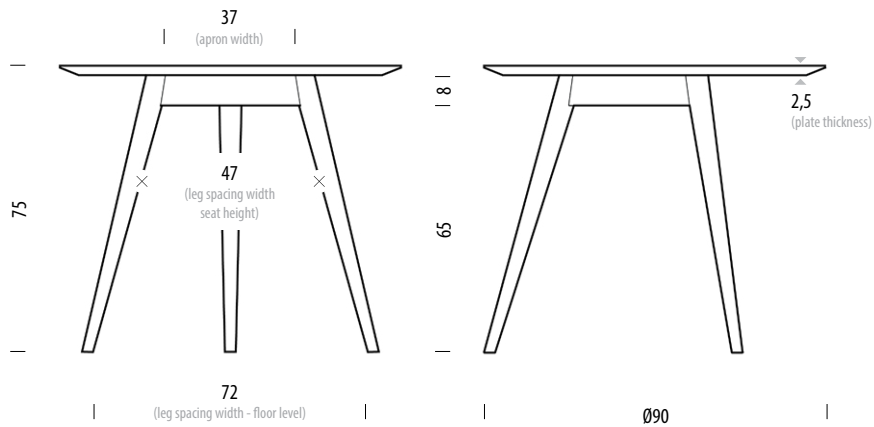

Packaging W: 96, D: 95, H: 13

Volume 0,12 m³

Net weight 17,8 kg

Gross weight 20 kg

Item no. 100

Leg spacing	Width	Depth	Height
Floor level	72		
Seat height	47		
Apron height	37		

Assembly 15 min / 2 persons

Plate	Thickness
	2,5

Stafa table 80

Base Solid oak, Plate Solid oak / Linoleum

Version: 1-8-2021

Basic info

Design	Salih Teskeredžić	
Product size	W: 80, D: 80, H: 75	
Packaging	W: 85, D: 85, H: 13	
Volume	0,09 m ³	
Net weight	18,4 kg	13 kg
Gross weight	21,9 kg (oak)	15,5 kg (linoleum)

Item no. 2F5 / 381

Leg spacing	Width	Depth	Height
Floor level	69	69	
Seat height	48	48	
Apron height	39	39	

Assembly 15 min / 2 persons

Plate	Thickness
	2 / 2,5

Stafa table 140

Base Solid oak, Plate Solid oak / Linoleum

Version: 1-8-2021

Basic info

Design	Salih Teskeredžić	
Product size	W: 140, D: 90, H: 75	
Packaging	W: 146, D: 93, H: 13	
Volume	0,17 m ³	
Net weight	37,2 kg	28,1 kg
Gross weight	40,7 kg	31,5 kg
	(oak)	(linoleum)