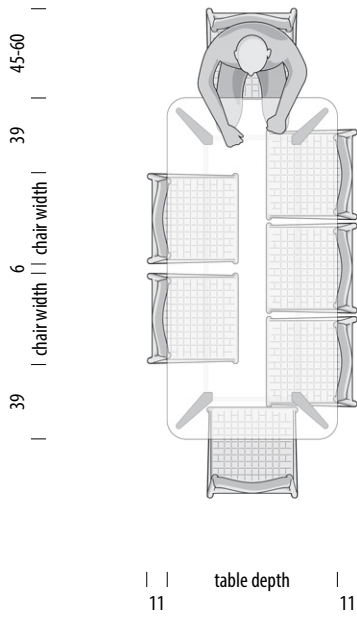

Scale: 1:40

Version: 1-8-2021

Stafa round table Ø90 Size (cm)
Item no: 100 W: Ø90 H: 75

Stafa table 80 x 80 Size (cm)
Item no: 2F5 / 381 W: 80 D: 80 H: 75

Stafa table 140 x 90 Size (cm)
Item no: 034 / 3CD W: 140 D: 90 H: 75

Stafa table 160 x 90 Size (cm)
Item no: 035 / 3CE W: 160 D: 90 H: 75

Stafa table

Fawn chair | W: 48, D: 48, H: 79

0cm 100 140 160 180 200 220 240

Scale: 1:40

Version: 1-8-2021

deepest chair fit
6 chairs

max. seating places
8 chairs

Stafa table

Nora chair | W: 45, D: 47, H: 79

0cm 100 140 160 180 200 220 240

Scale: 1:40

Version: 1-8-2021

Stafa round table Ø90 Size (cm)
Item no: 100 W: Ø90 H: 75

Stafa table 80 x 80 Size (cm)
Item no: 2F5 / 381 W: 80 D: 80 H: 75

Stafa table 140 x 90 Size (cm)
Item no: 034 / 3CD W: 140 D: 90 H: 75

Stafa table 160 x 90 Size (cm)
Item no: 035 / 3CE W: 160 D: 90 H: 75

Stafa table

Nora chair | W: 45, D: 47, H: 79

0cm 100 140 160 180 200 220 240