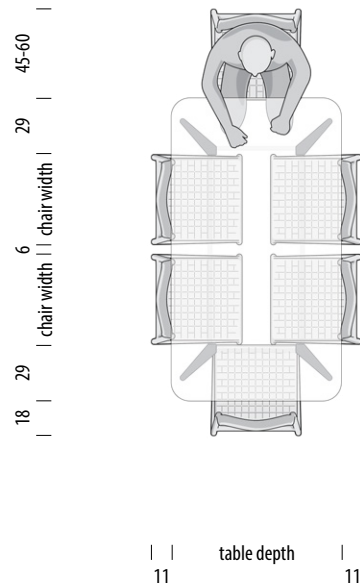

table depth 12 12

deepest chair fit
6 chairs

max. seating places
8 chairs

table depth 12 12

table depth 12 12

Stafa table

Fawn chair | W: 48, D: 48, H: 79

0cm 100 140 160 180 200 220 240

Scale: 1:40

Version: 1-8-2021

Stafa round table Ø90 Size (cm)
Item no: 100 W: Ø90 H: 75

Stafa table 80 x 80 Size (cm)
Item no: 2F5 / 381 W: 80 D: 80 H: 75

Stafa table 140 x 90 Size (cm)
Item no: 034 / 3CD W: 140 D: 90 H: 75

Stafa table 160 x 90 Size (cm)
Item no: 035 / 3CE W: 160 D: 90 H: 75

Stafa table

Fawn chair | W: 48, D: 48, H: 79

0cm 100 140 160 180 200 220 240

Scale: 1:40

Version: 1-8-2021

deepest chair fit
6 chairs

max. seating places
8 chairs

Stafa table

Nora chair | W: 45, D: 47, H: 79

0cm 100 140 160 180 200 220 240

Scale: 1:40

Version: 1-8-2021

Stafa round table Ø90 Size (cm)
Item no: 100 W: Ø90 H: 75

Stafa table 80 x 80 Size (cm)
Item no: 2F5 / 381 W: 80 D: 80 H: 75