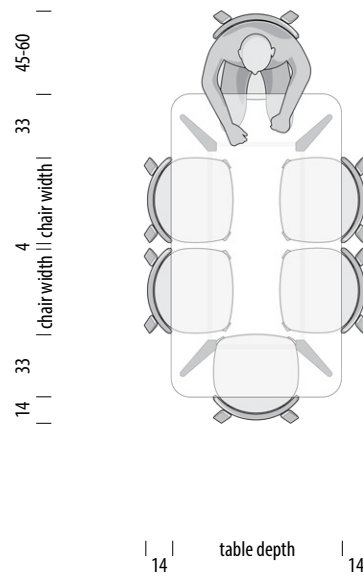

Scale: 1:40

Version: 1-8-2021

Stafa round table Ø90 Size (cm)
Item no: 100 W: Ø90 H: 75

Stafa table 80 x 80 Size (cm)
Item no: 2F5 / 381 W: 80 D: 80 H: 75

Stafa table 140 x 90 Size (cm)
Item no: 034 / 3CD W: 140 D: 90 H: 75

Stafa table 160 x 90 Size (cm)
Item no: 035 / 3CE W: 160 D: 90 H: 75

Stafa table

Fawn chair | W: 48, D: 48, H: 79

0cm 100 140 160 180 200 220 240

Scale: 1:40

Version: 1-8-2021

deepest chair fit
6 chairs

max. seating places
8 chairs

Stafa table

Nora chair | W: 45, D: 47, H: 79

0cm 100 140 160 180 200 220 240

Scale: 1:40

Version: 1-8-2021

Stafa round table Ø90 Size (cm)
Item no: 100 W: Ø90 H: 75

Stafa table 80 x 80 Size (cm)
Item no: 2F5 / 381 W: 80 D: 80 H: 75

Stafa table 140 x 90 Size (cm)
Item no: 034 / 3CD W: 140 D: 90 H: 75

Stafa table 160 x 90 Size (cm)
Item no: 035 / 3CE W: 160 D: 90 H: 75

Stafa table

Nora chair | W: 45, D: 47, H: 79

0cm 100 140 160 180 200 220 240