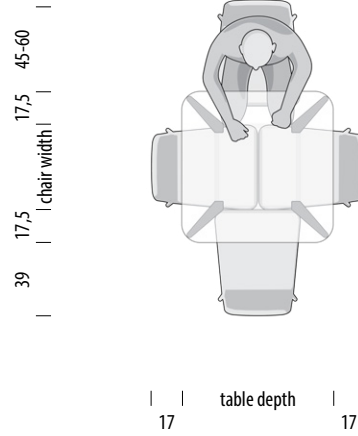

Version: 1-8-2021

Basic info

Design	Salih Teskeredžić	
Product size	W: 200, D: 90, H: 75	
Packaging	W: 206, D: 93, H: 13	
Volume	0,25 m ³	
Net weight	49,7 kg	37 kg
Gross weight	54,7 kg (oak)	41,8 kg (linoleum)

Version: 1-8-2021

Basic info

Design	Salih Teskeredžić	
Product size	W: 220, D: 90, H: 75	
Packaging	W: 226, D: 93, H: 13	
Volume	0,27 m ³	
Net weight	51,8 kg	40,3 kg
Gross weight	57,2 kg (oak)	45,6 kg (linoleum)

Item no. 038 / 3D1

Leg spacing	Width	Depth	Height
Floor level	184	75	
Seat height	163	54	
Apron height	154	45	

Assembly 15 min / 2 persons

Plate	Thickness
	2 / 2,5

Stafa table

Ena chair | W: 45, D: 56, H: 84

0cm 100 140 160 180 200 220 240

Scale: 1:40

Version: 1-8-2021

Stafa round table Ø90 Size (cm)
Item no: 100 W: Ø90 H: 75

Stafa table 80 x 80 Size (cm)
Item no: 2F5 / 381 W: 80 D: 80 H: 75

Stafa table 140 x 90 Size (cm)
Item no: 034 / 3CD W: 140 D: 90 H: 75