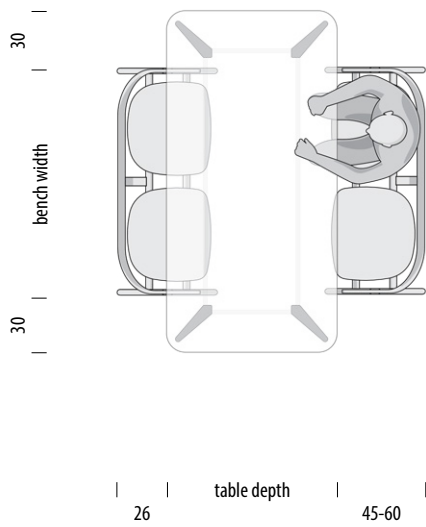

Stafa table 180 x 90   **Size (cm)**
Item no: 036 / 3CF   W: 180   D: 90   H: 75

Stafa table 200 x 90   **Size (cm)**
Item no: 037 / 3D0   W: 200   D: 90   H: 75