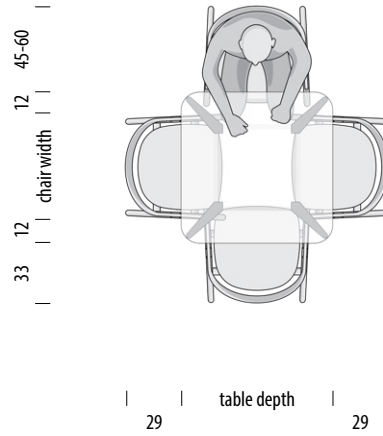

Version: 1-8-2021

Stafa round table Ø90 Size (cm)
Item no: 100 W: Ø90 H: 75

Stafa table 80 x 80 Size (cm)
Item no: 2F5 / 381 W: 80 D: 80 H: 75

Stafa table 140 x 90 Size (cm)
Item no: 034 / 3CD W: 140 D: 90 H: 75

deepest chair fit
4 chairs

max. seating places
6 chairs

Stafa table 160 x 90 Size (cm)
Item no: 035 / 3CE W: 160 D: 90 H: 75

Stafa table

Muna chair | W: 53, D: 53, H: 75

Version: 1-8-2021

0cm 100 140 160 180 200 220 240

Scale: 1:40

Stafa table

Ava chair | W: 56, D: 53, H: 77

0cm 100 140 160 180 200 220 240

Scale: 1:40

Version: 1-8-2021

Stafa round table Ø90 Size (cm)
Item no: 100 W: Ø90 H: 75

Stafa table 80 x 80 Size (cm)
Item no: 2F5 / 381 W: 80 D: 80 H: 75

Stafa table 140 x 90 Size (cm)
Item no: 034 / 3CD W: 140 D: 90 H: 75

deepest chair fit
4 chairs

max. seating places
6 chairs

Stafa table 160 x 90 Size (cm)
Item no: 035 / 3CE W: 160 D: 90 H: 75

Stafa table