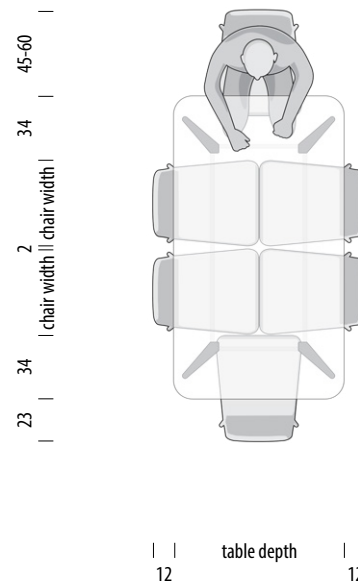

Stafa table 160 x 90 Size (cm)
Item no: 035 / 3CE W: 160 D: 90 H: 75