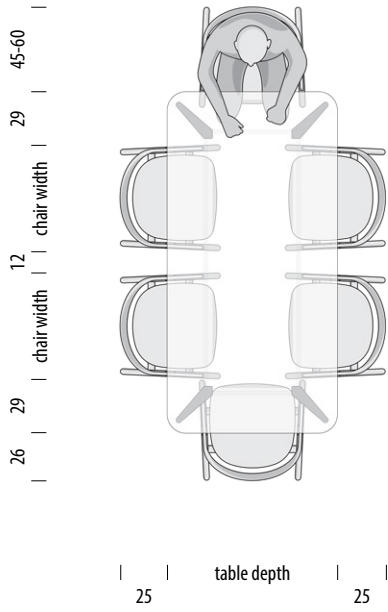

Version: 1-8-2021

Stafa round table Ø90 Size (cm)
Item no: 100 W: Ø90 H: 75

Stafa table 80 x 80 Size (cm)
Item no: 2F5 / 381 W: 80 D: 80 H: 75

Stafa table 140 x 90 Size (cm)
Item no: 034 / 3CD W: 140 D: 90 H: 75

Scale: 1:40

Stafa table

Ava chair | W: 56, D: 53, H: 77

0cm 100 140 160 180 200 220 240

Scale: 1:40

Version: 1-8-2021

Stafa round table Ø90 Size (cm)
Item no: 100 W: Ø90 H: 75

Stafa table 80 x 80 Size (cm)
Item no: 2F5 / 381 W: 80 D: 80 H: 75

Stafa table 140 x 90 Size (cm)
Item no: 034 / 3CD W: 140 D: 90 H: 75

deepest chair fit
4 chairs

max. seating places
6 chairs

Stafa table 160 x 90 Size (cm)
Item no: 035 / 3CE W: 160 D: 90 H: 75

Stafa table

Ava chair | W: 56, D: 53, H: 77

0cm 100 140 160 180 200 220 240

Scale: 1:40

Stafa table

Ava bench | W: 120, D: 53, H: 77,5

0cm 100 140 160 180 200 220 240

Scale: 1:40

Version: 1-8-2021