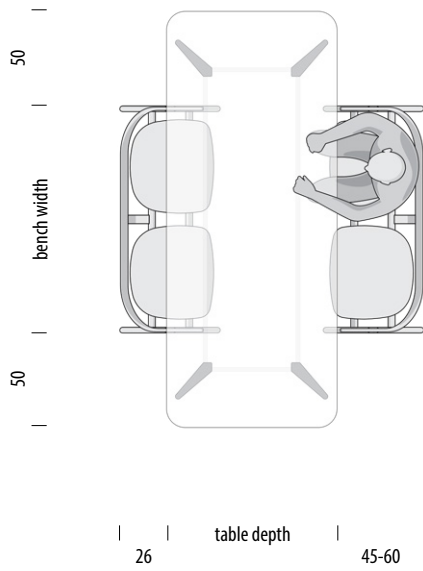

Ava chair | W: 56, D: 53, H: 77

0cm 100 140 160 180 200 220 240

Scale: 1:40

Stafa table

Ava bench | W: 120, D: 53, H: 77,5

0cm 100 140 160 180 200 220 240

Scale: 1:40

Version: 1-8-2021

Stafa table 140 x 90 **Size (cm)**
 Item no: 034 / 3CD W: 140 D: 90 H: 75

Stafa table 160 x 90 **Size (cm)**
 Item no: 035 / 3CE W: 160 D: 90 H: 75

Stafa table 180 x 90 **Size (cm)**
 Item no: 036 / 3CF W: 180 D: 90 H: 75

Stafa table 200 x 90 **Size (cm)**
 Item no: 037 / 3D0 W: 200 D: 90 H: 75

Stafa table

Ava bench | W: 120, D: 53, H: 77,5

0cm 100 140 160 180 200 220 240

Scale: 1:40

Version: 1-8-2021

Stafa table 220 x 90
Item no: 038 / 3D1

Size (cm)
W: 220 D: 90 H: 75

Stafa table

Available materials

Version: 1-8-2021

Legs | Solid oak

Oiled
1015
White oil

Oiled
1505
Natural oil

Plate | Solid oak