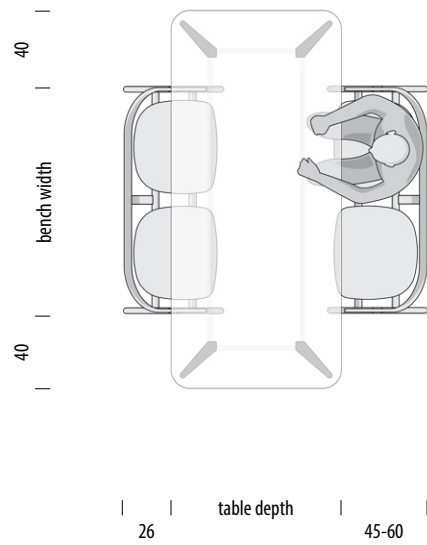

Stafa table 180 x 90   **Size (cm)**
Item no: 036 / 3CF   W: 180   D: 90   H: 75

Stafa table 200 x 90   **Size (cm)**
Item no: 037 / 3D0   W: 200   D: 90   H: 75