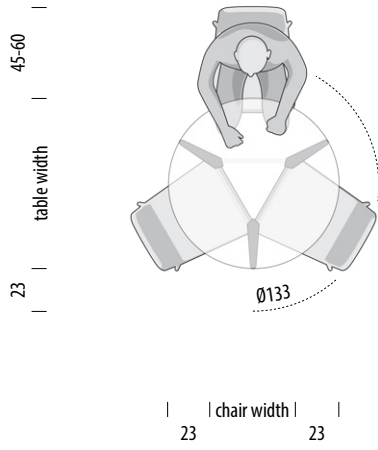

Version: 1-8-2021

Basic info

Design	Salih Teskeredžić	
Product size	W: 200, D: 90, H: 75	
Packaging	W: 206, D: 93, H: 13	
Volume	0,25 m ³	
Net weight	49,7 kg	37 kg
Gross weight	54,7 kg (oak)	41,8 kg (linoleum)

Version: 1-8-2021

Basic info

Design	Salih Teskeredžić	
Product size	W: 220, D: 90, H: 75	
Packaging	W: 226, D: 93, H: 13	
Volume	0,27 m ³	
Net weight	51,8 kg	40,3 kg
Gross weight	57,2 kg (oak)	45,6 kg (linoleum)

Item no. 038 / 3D1

Leg spacing	Width	Depth	Height
Floor level	184	75	
Seat height	163	54	
Apron height	154	45	

Assembly 15 min / 2 persons

Plate	Thickness
	2 / 2,5

Stafa table

Ena chair | W: 45, D: 56, H: 84

0cm 100 140 160 180 200 220 240

Scale: 1:40

Version: 1-8-2021

Stafa round table Ø90 Size (cm)
Item no: 100 W: Ø90 H: 75

Stafa table 80 x 80 Size (cm)
Item no: 2F5 / 381 W: 80 D: 80 H: 75

Stafa table 140 x 90 Size (cm)
Item no: 034 / 3CD W: 140 D: 90 H: 75