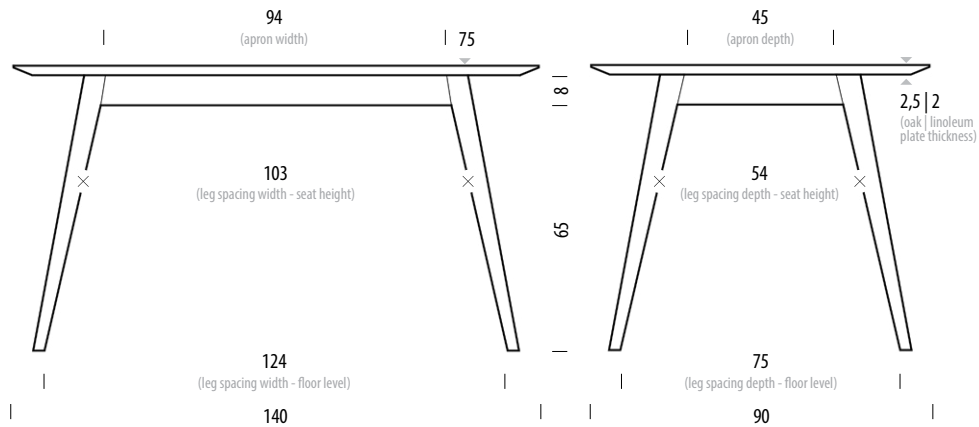

Item no. 2F5 / 381

Leg spacing	Width	Depth	Height
Floor level	69	69	
Seat height	48	48	
Apron height	39	39	

Assembly 15 min / 2 persons

Plate	Thickness
	2 / 2,5

Stafa table 140

Base Solid oak, Plate Solid oak / Linoleum

Version: 1-8-2021

Basic info

Design	Salih Teskeredžić	
Product size	W: 140, D: 90, H: 75	
Packaging	W: 146, D: 93, H: 13	
Volume	0,17 m ³	
Net weight	37,2 kg	28,1 kg
Gross weight	40,7 kg	31,5 kg
	(oak)	(linoleum)

Item no. 034 / 3CD

Leg spacing	Width	Depth	Height
Floor level	124	75	
Seat height	103	54	
Apron height	94	45	

Assembly 15 min / 2 persons

Plate	Thickness
	2 / 2,5

Stafa table 160

Base Solid oak, Plate Solid oak / Linoleum

Version: 1-8-2021

Basic info

Design	Salih Teskeredžić	
Product size	W: 160, D: 90, H: 75	
Packaging	W: 166, D: 93, H: 13	
Volume	0,20 m ³	
Net weight	40,1 kg	31,6 kg
Gross weight	44,1 kg	35,7 kg
	(oak)	(linoleum)