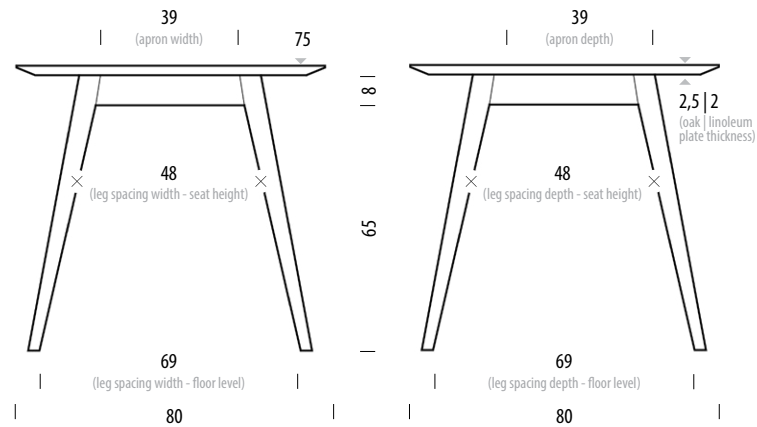

Packaging W: 96, D: 95, H: 13

Volume 0,12 m³

Net weight 17,8 kg

Gross weight 20 kg

Item no. 100

Leg spacing	Width	Depth	Height
Floor level	72		
Seat height	47		
Apron height	37		

Assembly 15 min / 2 persons

Plate	Thickness
	2,5

Stafa table 80

Base Solid oak, Plate Solid oak / Linoleum

Version: 1-8-2021

Basic info

Design	Salih Teskeredžić	
Product size	W: 80, D: 80, H: 75	
Packaging	W: 85, D: 85, H: 13	
Volume	0,09 m ³	
Net weight	18,4 kg	13 kg
Gross weight	21,9 kg (oak)	15,5 kg (linoleum)

Item no. 2F5 / 381

Leg spacing	Width	Depth	Height
Floor level	69	69	
Seat height	48	48	
Apron height	39	39	

Assembly 15 min / 2 persons

Plate	Thickness
	2 / 2,5

Stafa table 140

Base Solid oak, Plate Solid oak / Linoleum

Version: 1-8-2021

Basic info

Design	Salih Teskeredžić	
Product size	W: 140, D: 90, H: 75	
Packaging	W: 146, D: 93, H: 13	
Volume	0,17 m ³	
Net weight	37,2 kg	28,1 kg
Gross weight	40,7 kg	31,5 kg
	(oak)	(linoleum)