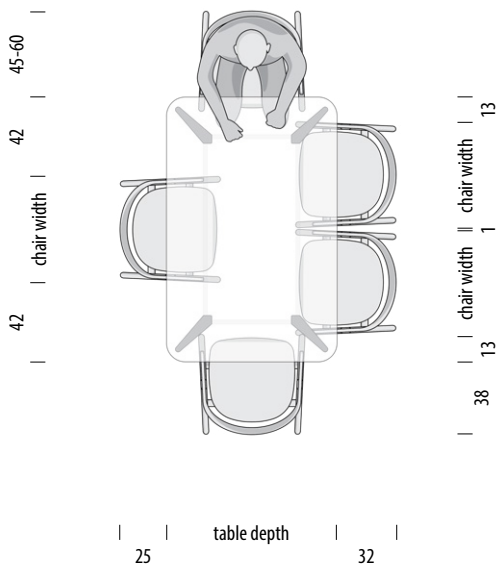

Version: 1-8-2021

Stafa round table Ø90 Size (cm)
Item no: 100 W: Ø90 H: 75

Stafa table 80 x 80 Size (cm)
Item no: 2F5 / 381 W: 80 D: 80 H: 75

Stafa table 140 x 90 Size (cm)
Item no: 034 / 3CD W: 140 D: 90 H: 75

deepest chair fit
4 chairs

max. seating places
6 chairs

Stafa table 160 x 90 Size (cm)
Item no: 035 / 3CE W: 160 D: 90 H: 75

Stafa table

Muna chair | W: 53, D: 53, H: 75

Version: 1-8-2021

0cm 100 140 160 180 200 220 240

Scale: 1:40

Stafa table

Ava chair | W: 56, D: 53, H: 77

0cm 100 140 160 180 200 220 240

Scale: 1:40

Version: 1-8-2021

Stafa round table Ø90 Size (cm)
Item no: 100 W: Ø90 H: 75

Stafa table 80 x 80 Size (cm)
Item no: 2F5 / 381 W: 80 D: 80 H: 75

Stafa table 140 x 90 Size (cm)
Item no: 034 / 3CD W: 140 D: 90 H: 75

deepest chair fit
4 chairs

max. seating places
6 chairs

Stafa table 160 x 90 Size (cm)
Item no: 035 / 3CE W: 160 D: 90 H: 75

Stafa table