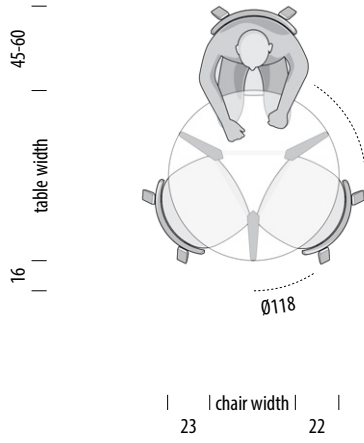

Scale: 1:40

Version: 1-8-2021

Stafa round table Ø90 Size (cm)
Item no: 100 W: Ø90 H: 75

Stafa table 80 x 80 Size (cm)
Item no: 2F5 / 381 W: 80 D: 80 H: 75

Stafa table 140 x 90 Size (cm)
Item no: 034 / 3CD W: 140 D: 90 H: 75

Stafa table 160 x 90 Size (cm)
Item no: 035 / 3CE W: 160 D: 90 H: 75

Stafa table

Fawn chair | W: 48, D: 48, H: 79

0cm 100 140 160 180 200 220 240

Scale: 1:40

Version: 1-8-2021

deepest chair fit
6 chairs

max. seating places
8 chairs

Stafa table

Nora chair | W: 45, D: 47, H: 79

0cm 100 140 160 180 200 220 240

Scale: 1:40

Version: 1-8-2021

Stafa round table Ø90 Size (cm)
Item no: 100 W: Ø90 H: 75

Stafa table 80 x 80 Size (cm)
Item no: 2F5 / 381 W: 80 D: 80 H: 75

Stafa table 140 x 90 Size (cm)
Item no: 034 / 3CD W: 140 D: 90 H: 75

Stafa table 160 x 90 Size (cm)
Item no: 035 / 3CE W: 160 D: 90 H: 75

Stafa table

Nora chair | W: 45, D: 47, H: 79

0cm 100 140 160 180 200 220 240