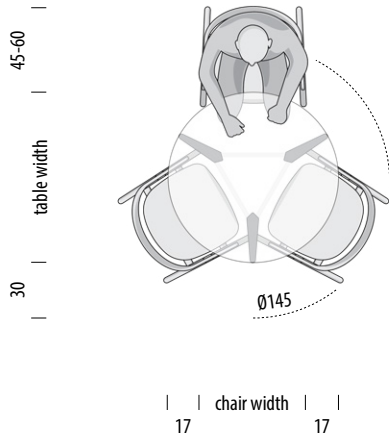

Version: 1-8-2021

Stafa round table Ø90 Size (cm)
Item no: 100 W: Ø90 H: 75

Stafa table 80 x 80 Size (cm)
Item no: 2F5 / 381 W: 80 D: 80 H: 75

Stafa table 140 x 90 Size (cm)
Item no: 034 / 3CD W: 140 D: 90 H: 75

deepest chair fit
4 chairs

max. seating places
6 chairs

Stafa table 160 x 90 Size (cm)
Item no: 035 / 3CE W: 160 D: 90 H: 75

Stafa table

Muna chair | W: 53, D: 53, H: 75

Version: 1-8-2021

0cm 100 140 160 180 200 220 240

Scale: 1:40

Stafa table

Ava chair | W: 56, D: 53, H: 77

0cm 100 140 160 180 200 220 240

Scale: 1:40

Version: 1-8-2021

Stafa round table Ø90 Size (cm)
Item no: 100 W: Ø90 H: 75

Stafa table 80 x 80 Size (cm)
Item no: 2F5 / 381 W: 80 D: 80 H: 75

Stafa table 140 x 90 Size (cm)
Item no: 034 / 3CD W: 140 D: 90 H: 75

deepest chair fit
4 chairs

max. seating places
6 chairs

Stafa table 160 x 90 Size (cm)
Item no: 035 / 3CE W: 160 D: 90 H: 75

Stafa table