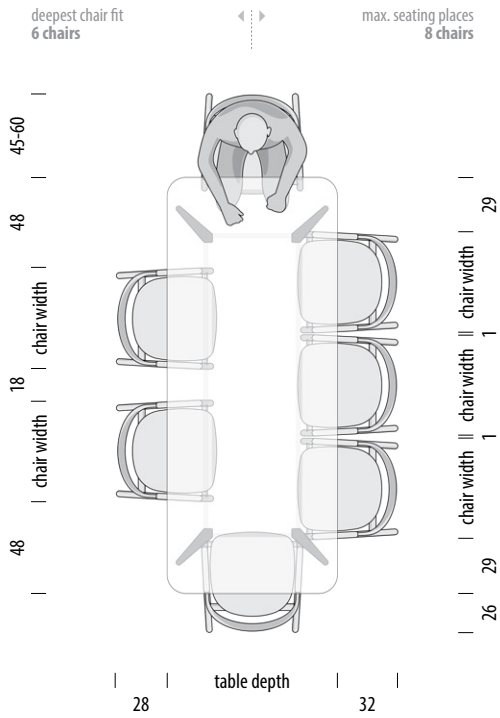

Stafa table

Nora chair | W: 45, D: 47, H: 79

0cm 100 140 160 180 200 220 240

Scale: 1:40

Version: 1-8-2021

Stafa round table Ø90 Size (cm)
Item no: 100 W: Ø90 H: 75

Stafa table 80 x 80 Size (cm)
Item no: 2F5 / 381 W: 80 D: 80 H: 75

Version: 1-8-2021

Stafa round table Ø90 Size (cm)
Item no: 100 W: Ø90 H: 75

Stafa table 80 x 80 Size (cm)
Item no: 2F5 / 381 W: 80 D: 80 H: 75

Stafa table 140 x 90 Size (cm)
Item no: 034 / 3CD W: 140 D: 90 H: 75

deepest chair fit
4 chairs

max. seating places
6 chairs

Stafa table 160 x 90 Size (cm)
Item no: 035 / 3CE W: 160 D: 90 H: 75

Stafa table

Muna chair | W: 53, D: 53, H: 75

Version: 1-8-2021

0cm 100 140 160 180 200 220 240

Scale: 1:40

Stafa table

Ava chair | W: 56, D: 53, H: 77

0cm 100 140 160 180 200 220 240

Scale: 1:40

Version: 1-8-2021

Stafa round table Ø90 Size (cm)
Item no: 100 W: Ø90 H: 75

Stafa table 80 x 80 Size (cm)
Item no: 2F5 / 381 W: 80 D: 80 H: 75