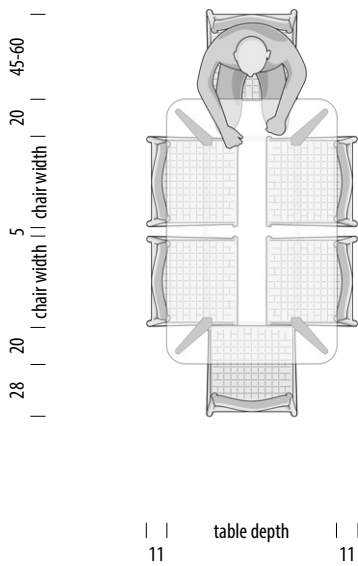

table depth 12 12

deepest chair fit
6 chairs

max. seating places
8 chairs

table depth 12 12

table depth 12 12

Stafa table

Fawn chair | W: 48, D: 48, H: 79

0cm 100 140 160 180 200 220 240

Scale: 1:40

Version: 1-8-2021

Stafa round table Ø90 Size (cm)
Item no: 100 W: Ø90 H: 75

Stafa table 80 x 80 Size (cm)
Item no: 2F5 / 381 W: 80 D: 80 H: 75

Stafa table 140 x 90 Size (cm)
Item no: 034 / 3CD W: 140 D: 90 H: 75

Stafa table 160 x 90 Size (cm)
Item no: 035 / 3CE W: 160 D: 90 H: 75

Stafa table

Fawn chair | W: 48, D: 48, H: 79

0cm 100 140 160 180 200 220 240

Scale: 1:40

Version: 1-8-2021

deepest chair fit
6 chairs

max. seating places
8 chairs

Stafa table

Nora chair | W: 45, D: 47, H: 79

0cm 100 140 160 180 200 220 240

Scale: 1:40

Version: 1-8-2021

Stafa round table Ø90 Size (cm)
Item no: 100 W: Ø90 H: 75

Stafa table 80 x 80 Size (cm)
Item no: 2F5 / 381 W: 80 D: 80 H: 75