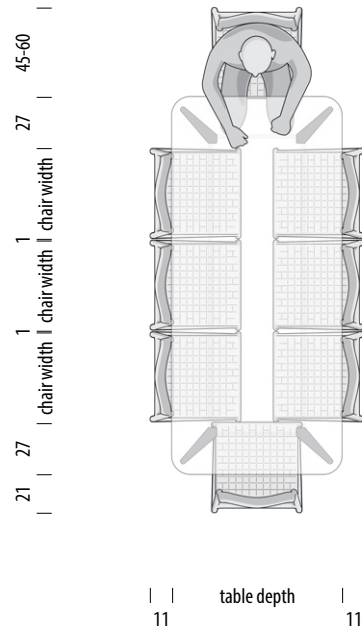

Scale: 1:40

Version: 1-8-2021

Stafa round table Ø90 Size (cm)
Item no: 100 W: Ø90 H: 75

Stafa table 80 x 80 Size (cm)
Item no: 2F5 / 381 W: 80 D: 80 H: 75

Stafa table 140 x 90 Size (cm)
Item no: 034 / 3CD W: 140 D: 90 H: 75

Stafa table 160 x 90 Size (cm)
Item no: 035 / 3CE W: 160 D: 90 H: 75

Stafa table

Fawn chair | W: 48, D: 48, H: 79

0cm 100 140 160 180 200 220 240

Scale: 1:40

Version: 1-8-2021

deepest chair fit
6 chairs

max. seating places
8 chairs

Stafa table

Nora chair | W: 45, D: 47, H: 79

0cm 100 140 160 180 200 220 240

Scale: 1:40

Version: 1-8-2021

Stafa round table Ø90 Size (cm)
Item no: 100 W: Ø90 H: 75

Stafa table 80 x 80 Size (cm)
Item no: 2F5 / 381 W: 80 D: 80 H: 75

Stafa table 140 x 90 Size (cm)
Item no: 034 / 3CD W: 140 D: 90 H: 75

Stafa table 160 x 90 Size (cm)
Item no: 035 / 3CE W: 160 D: 90 H: 75

Stafa table

Nora chair | W: 45, D: 47, H: 79

0cm 100 140 160 180 200 220 240