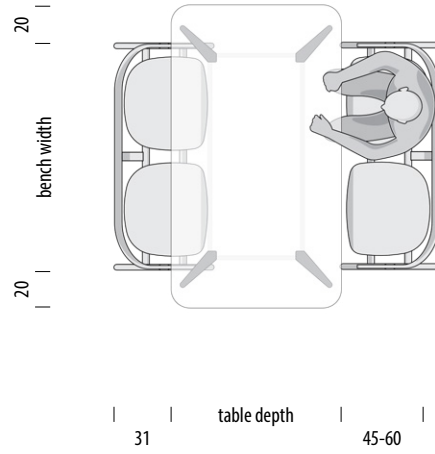

Ava chair | W: 56, D: 53, H: 77

0cm 100 140 160 180 200 220 240

Scale: 1:40

Stafa table

Ava bench | W: 120, D: 53, H: 77,5

0cm 100 140 160 180 200 220 240

Scale: 1:40

Version: 1-8-2021

Stafa table 140 x 90 **Size (cm)**
 Item no: 034 / 3CD W: 140 D: 90 H: 75

Stafa table 160 x 90 **Size (cm)**
 Item no: 035 / 3CE W: 160 D: 90 H: 75

Stafa table 180 x 90 **Size (cm)**
 Item no: 036 / 3CF W: 180 D: 90 H: 75