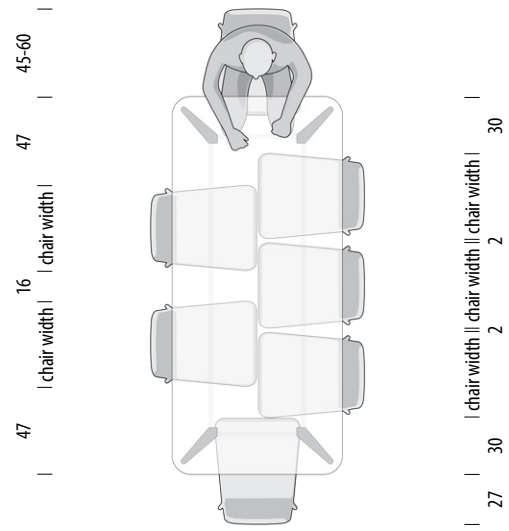

0cm 100 140 160 180 200 220 240

Scale: 1:40

Version: 1-8-2021

Stafa round table Ø90 Size (cm)
Item no: 100 W: Ø90 H: 75

Stafa table 80 x 80 Size (cm)
Item no: 2F5 / 381 W: 80 D: 80 H: 75

Stafa table 140 x 90 Size (cm)
Item no: 034 / 3CD W: 140 D: 90 H: 75

Stafa table 160 x 90 Size (cm)
Item no: 035 / 3CE W: 160 D: 90 H: 75

Stafa table

Ena chair | W: 45, D: 56, H: 84

0cm 100 140 160 180 200 220 240

Scale: 1:40

deepest chair fit
6 chairs

max. seating places
8 chairs

table depth 12 12

deepest chair fit
6 chairs

max. seating places
8 chairs

table depth 12 12

table depth 12 12

Stafa table

Fawn chair | W: 48, D: 48, H: 79

0cm 100 140 160 180 200 220 240

Scale: 1:40

Version: 1-8-2021

Stafa round table Ø90 Size (cm)
Item no: 100 W: Ø90 H: 75

Stafa table 80 x 80 Size (cm)
Item no: 2F5 / 381 W: 80 D: 80 H: 75

Stafa table 140 x 90 Size (cm)
Item no: 034 / 3CD W: 140 D: 90 H: 75