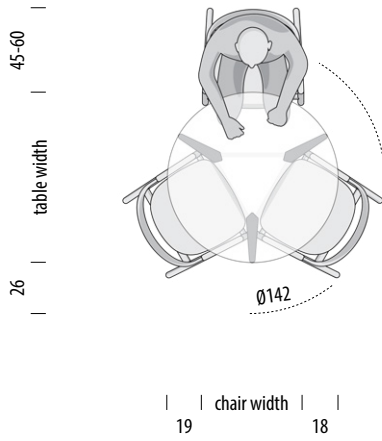

Stafa table

Nora chair | W: 45, D: 47, H: 79

0cm 100 140 160 180 200 220 240

Scale: 1:40

Version: 1-8-2021

Stafa round table Ø90 Size (cm)
Item no: 100 W: Ø90 H: 75

Stafa table 80 x 80 Size (cm)
Item no: 2F5 / 381 W: 80 D: 80 H: 75

Stafa table 140 x 90 Size (cm)
Item no: 034 / 3CD W: 140 D: 90 H: 75

Stafa table 160 x 90 Size (cm)
Item no: 035 / 3CE W: 160 D: 90 H: 75

Stafa table

Nora chair | W: 45, D: 47, H: 79

0cm 100 140 160 180 200 220 240

Scale: 1:40

Version: 1-8-2021

deepest chair fit
6 chairs

max. seating places
8 chairs

Stafa table

Muna chair | W: 53, D: 53, H: 75

0cm 100 140 160 180 200 220 240

Scale: 1:40

Version: 1-8-2021

Stafa round table Ø90 Size (cm)
Item no: 100 W: Ø90 H: 75

Stafa table 80 x 80 Size (cm)
Item no: 2F5 / 381 W: 80 D: 80 H: 75

Stafa table 140 x 90 Size (cm)
Item no: 034 / 3CD W: 140 D: 90 H: 75