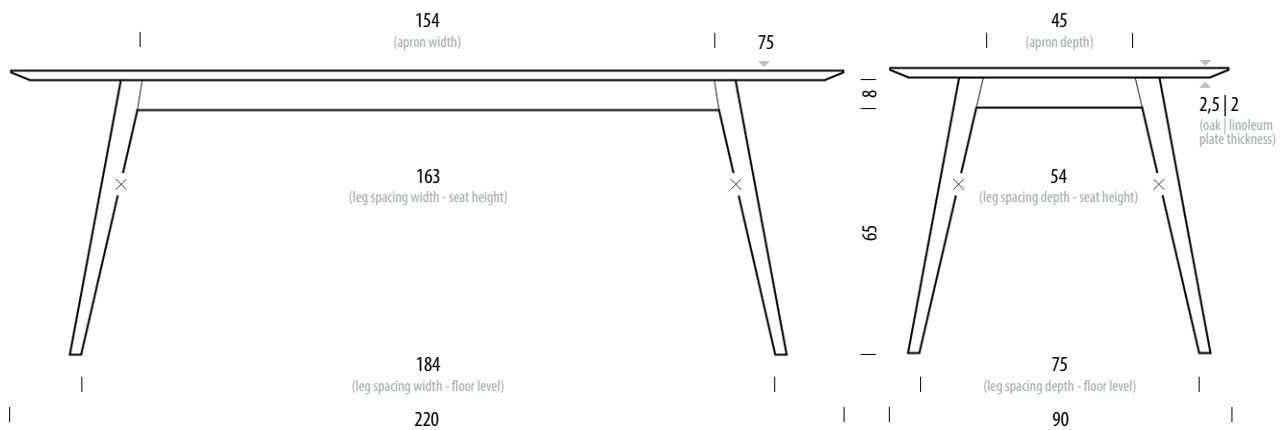

Item no. 037 / 3D0

Leg spacing	Width	Depth	Height
Floor level	184	75	
Seat height	163	54	
Apron height	154	45	

Assembly 15 min / 2 persons

Plate	Thickness
	2 / 2,5

Stafa table 220

Base Solid oak, Plate Solid oak / Linoleum

Version: 1-8-2021

Basic info

Design	Salih Teskeredžić	
Product size	W: 220, D: 90, H: 75	
Packaging	W: 226, D: 93, H: 13	
Volume	0,27 m ³	
Net weight	51,8 kg	40,3 kg
Gross weight	57,2 kg (oak)	45,6 kg (linoleum)

Item no. 038 / 3D1

Leg spacing	Width	Depth	Height
Floor level	184	75	
Seat height	163	54	
Apron height	154	45	

Assembly 15 min / 2 persons

Plate	Thickness
	2 / 2,5

Stafa table

Ena chair | W: 45, D: 56, H: 84

0cm 100 140 160 180 200 220 240

Scale: 1:40

Version: 1-8-2021

Stafa round table Ø90 Size (cm)
Item no: 100 W: Ø90 H: 75

Stafa table 80 x 80 Size (cm)
Item no: 2F5 / 381 W: 80 D: 80 H: 75

Stafa table 140 x 90 Size (cm)
Item no: 034 / 3CD W: 140 D: 90 H: 75