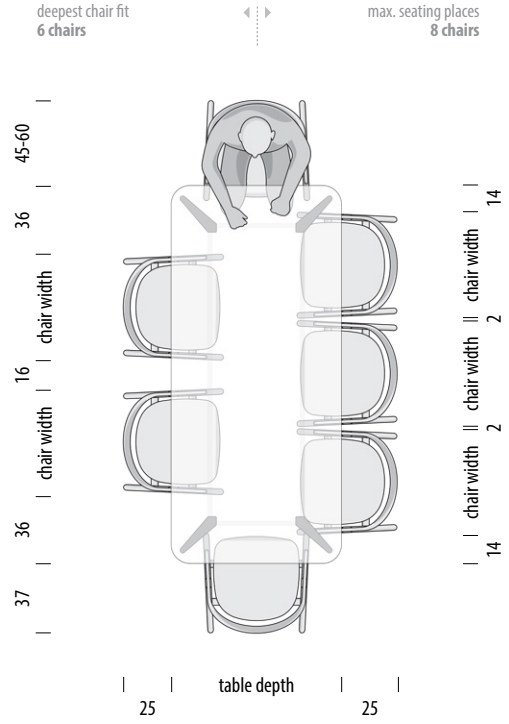

Version: 1-8-2021

Stafa round table Ø90 Size (cm)
Item no: 100 W: Ø90 H: 75

Stafa table 80 x 80 Size (cm)
Item no: 2F5 / 381 W: 80 D: 80 H: 75

Stafa table 140 x 90 Size (cm)
Item no: 034 / 3CD W: 140 D: 90 H: 75

Scale: 1:40

Stafa table

Ava chair | W: 56, D: 53, H: 77

0cm 100 140 160 180 200 220 240

Scale: 1:40

Version: 1-8-2021

Stafa round table Ø90 Size (cm)
Item no: 100 W: Ø90 H: 75

Stafa table 80 x 80 Size (cm)
Item no: 2F5 / 381 W: 80 D: 80 H: 75

Stafa table 140 x 90 Size (cm)
Item no: 034 / 3CD W: 140 D: 90 H: 75

deepest chair fit
4 chairs

max. seating places
6 chairs

Stafa table 160 x 90 Size (cm)
Item no: 035 / 3CE W: 160 D: 90 H: 75

Stafa table

Ava chair | W: 56, D: 53, H: 77

0cm 100 140 160 180 200 220 240

Scale: 1:40

Stafa table

Ava bench | W: 120, D: 53, H: 77,5

0cm 100 140 160 180 200 220 240

Scale: 1:40

Version: 1-8-2021