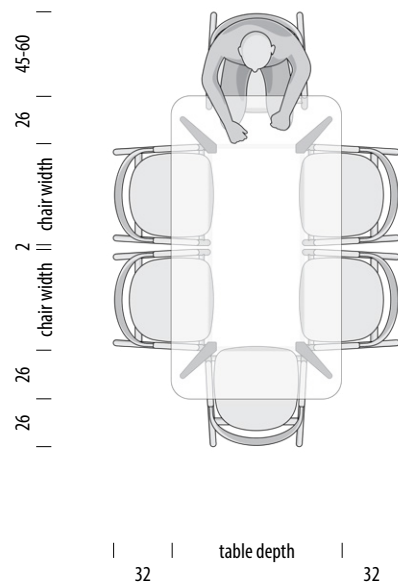

Stafa table

Nora chair | W: 45, D: 47, H: 79

0cm 100 140 160 180 200 220 240

Scale: 1:40

Version: 1-8-2021

Stafa round table Ø90 Size (cm)
Item no: 100 W: Ø90 H: 75

Stafa table 80 x 80 Size (cm)
Item no: 2F5 / 381 W: 80 D: 80 H: 75

Stafa table 140 x 90 Size (cm)
Item no: 034 / 3CD W: 140 D: 90 H: 75

Stafa table 160 x 90 Size (cm)
Item no: 035 / 3CE W: 160 D: 90 H: 75

Stafa table

Nora chair | W: 45, D: 47, H: 79

0cm 100 140 160 180 200 220 240

Version: 1-8-2021

Stafa round table Ø90 Size (cm)
Item no: 100 W: Ø90 H: 75

Stafa table 80 x 80 Size (cm)
Item no: 2F5 / 381 W: 80 D: 80 H: 75

Stafa table 140 x 90 Size (cm)
Item no: 034 / 3CD W: 140 D: 90 H: 75

deepest chair fit
4 chairs

max. seating places
6 chairs

Stafa table 160 x 90 Size (cm)
Item no: 035 / 3CE W: 160 D: 90 H: 75

Stafa table

Muna chair | W: 53, D: 53, H: 75

Version: 1-8-2021

0cm 100 140 160 180 200 220 240