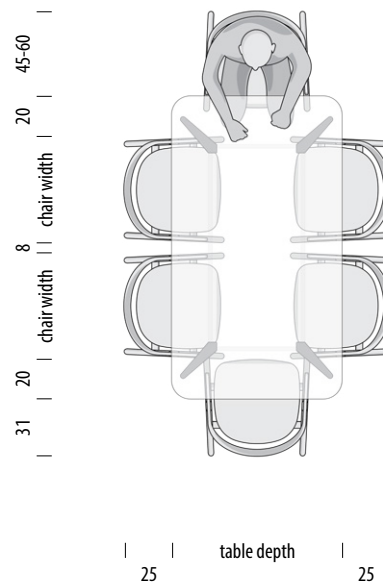

Version: 1-8-2021

Stafa round table Ø90 Size (cm)
Item no: 100 W: Ø90 H: 75

Stafa table 80 x 80 Size (cm)
Item no: 2F5 / 381 W: 80 D: 80 H: 75

Stafa table 140 x 90 Size (cm)
Item no: 034 / 3CD W: 140 D: 90 H: 75

Scale: 1:40

Stafa table

Ava chair | W: 56, D: 53, H: 77

0cm 100 140 160 180 200 220 240

Scale: 1:40

Version: 1-8-2021

Stafa round table Ø90 Size (cm)
Item no: 100 W: Ø90 H: 75

Stafa table 80 x 80 Size (cm)
Item no: 2F5 / 381 W: 80 D: 80 H: 75

Stafa table 140 x 90 Size (cm)
Item no: 034 / 3CD W: 140 D: 90 H: 75

deepest chair fit
4 chairs

max. seating places
6 chairs

Stafa table 160 x 90 Size (cm)
Item no: 035 / 3CE W: 160 D: 90 H: 75

Stafa table

Ava chair | W: 56, D: 53, H: 77

0cm 100 140 160 180 200 220 240

Scale: 1:40

Stafa table

Ava bench | W: 120, D: 53, H: 77,5

0cm 100 140 160 180 200 220 240

Scale: 1:40

Version: 1-8-2021