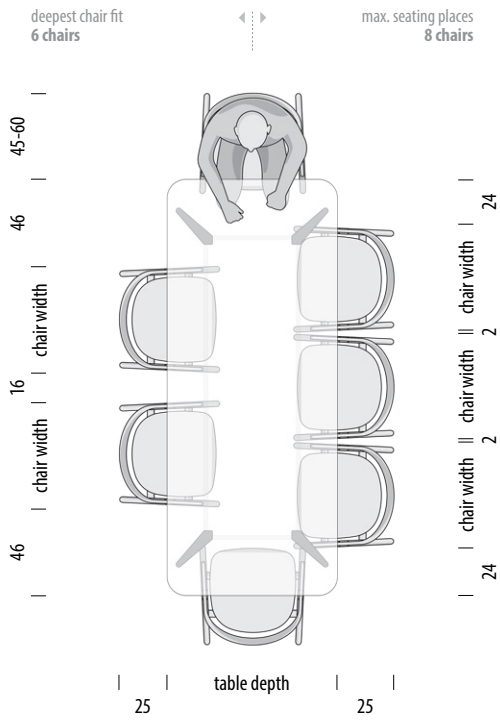

Version: 1-8-2021

Stafa round table Ø90 Size (cm)
Item no: 100 W: Ø90 H: 75

Stafa table 80 x 80 Size (cm)
Item no: 2F5 / 381 W: 80 D: 80 H: 75

Stafa table 140 x 90 Size (cm)
Item no: 034 / 3CD W: 140 D: 90 H: 75

Scale: 1:40

Stafa table

Ava chair | W: 56, D: 53, H: 77

0cm 100 140 160 180 200 220 240

Scale: 1:40

Version: 1-8-2021

Stafa round table Ø90 Size (cm)
Item no: 100 W: Ø90 H: 75

Stafa table 80 x 80 Size (cm)
Item no: 2F5 / 381 W: 80 D: 80 H: 75

Stafa table 140 x 90 Size (cm)
Item no: 034 / 3CD W: 140 D: 90 H: 75

deepest chair fit
4 chairs

max. seating places
6 chairs

Stafa table 160 x 90 Size (cm)
Item no: 035 / 3CE W: 160 D: 90 H: 75

Stafa table

Ava chair | W: 56, D: 53, H: 77

0cm 100 140 160 180 200 220 240

Scale: 1:40

Stafa table

Ava bench | W: 120, D: 53, H: 77,5

0cm 100 140 160 180 200 220 240

Scale: 1:40

Version: 1-8-2021