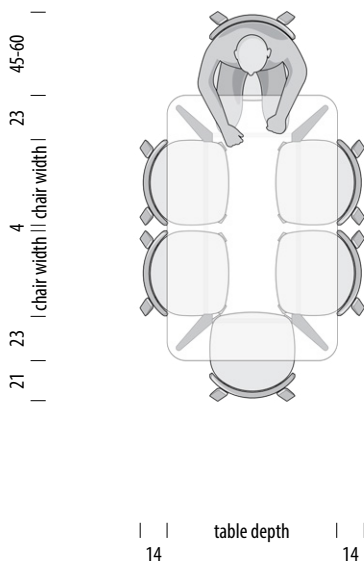

Scale: 1:40

Version: 1-8-2021

Stafa round table Ø90 Size (cm)
Item no: 100 W: Ø90 H: 75

Stafa table 80 x 80 Size (cm)
Item no: 2F5 / 381 W: 80 D: 80 H: 75

Stafa table 140 x 90 Size (cm)
Item no: 034 / 3CD W: 140 D: 90 H: 75

Stafa table 160 x 90 Size (cm)
Item no: 035 / 3CE W: 160 D: 90 H: 75

Stafa table

Fawn chair | W: 48, D: 48, H: 79

0cm 100 140 160 180 200 220 240

Scale: 1:40

Version: 1-8-2021

deepest chair fit
6 chairs

max. seating places
8 chairs

Stafa table

Nora chair | W: 45, D: 47, H: 79

0cm 100 140 160 180 200 220 240

Scale: 1:40

Version: 1-8-2021

Stafa round table Ø90 Size (cm)
Item no: 100 W: Ø90 H: 75

Stafa table 80 x 80 Size (cm)
Item no: 2F5 / 381 W: 80 D: 80 H: 75

Stafa table 140 x 90 Size (cm)
Item no: 034 / 3CD W: 140 D: 90 H: 75

Stafa table 160 x 90 Size (cm)
Item no: 035 / 3CE W: 160 D: 90 H: 75

Stafa table

Nora chair | W: 45, D: 47, H: 79

0cm 100 140 160 180 200 220 240