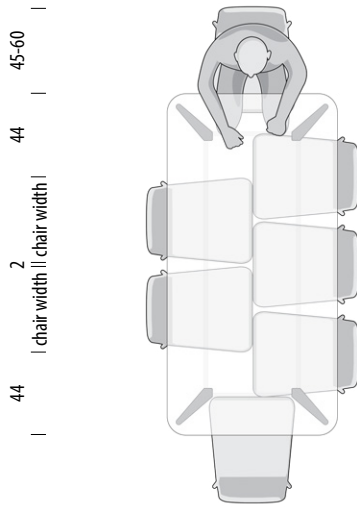

Version: 1-8-2021

Basic info

Design	Salih Teskeredžić	
Product size	W: 220, D: 90, H: 75	
Packaging	W: 226, D: 93, H: 13	
Volume	0,27 m ³	
Net weight	51,8 kg	40,3 kg
Gross weight	57,2 kg (oak)	45,6 kg (linoleum)

0cm 100 140 160 180 200 220 240

Scale: 1:40

Version: 1-8-2021

Stafa round table Ø90 Size (cm)
Item no: 100 W: Ø90 H: 75

Stafa table 80 x 80 Size (cm)
Item no: 2F5 / 381 W: 80 D: 80 H: 75

Stafa table 140 x 90 Size (cm)
Item no: 034 / 3CD W: 140 D: 90 H: 75

Stafa table 160 x 90 Size (cm)
Item no: 035 / 3CE W: 160 D: 90 H: 75

Stafa table

Ena chair | W: 45, D: 56, H: 84

0cm 100 140 160 180 200 220 240

Scale: 1:40

deepest chair fit
6 chairs

max. seating places
8 chairs

table depth 12 12

deepest chair fit
6 chairs

max. seating places
8 chairs

table depth 12 12

table depth 12 12

Stafa table

Fawn chair | W: 48, D: 48, H: 79

0cm 100 140 160 180 200 220 240