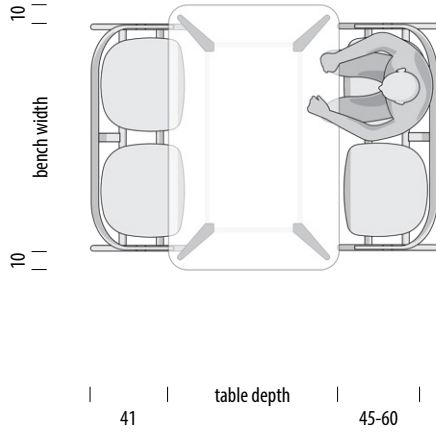

Scale: 1:40

Stafa table

Ava chair | W: 56, D: 53, H: 77

0cm 100 140 160 180 200 220 240

Scale: 1:40

Version: 1-8-2021

Stafa round table Ø90 Size (cm)
Item no: 100 W: Ø90 H: 75

Stafa table 80 x 80 Size (cm)
Item no: 2F5 / 381 W: 80 D: 80 H: 75

Stafa table 140 x 90 Size (cm)
Item no: 034 / 3CD W: 140 D: 90 H: 75

deepest chair fit
4 chairs

max. seating places
6 chairs

Stafa table 160 x 90 Size (cm)
Item no: 035 / 3CE W: 160 D: 90 H: 75

Stafa table

Ava chair | W: 56, D: 53, H: 77

0cm 100 140 160 180 200 220 240

Scale: 1:40

Stafa table

Ava bench | W: 120, D: 53, H: 77,5

0cm 100 140 160 180 200 220 240

Scale: 1:40

Version: 1-8-2021

Stafa table 140 x 90 **Size (cm)**
 Item no: 034 / 3CD W: 140 D: 90 H: 75

Stafa table 160 x 90 **Size (cm)**
 Item no: 035 / 3CE W: 160 D: 90 H: 75

Stafa table 180 x 90 **Size (cm)**
 Item no: 036 / 3CF W: 180 D: 90 H: 75