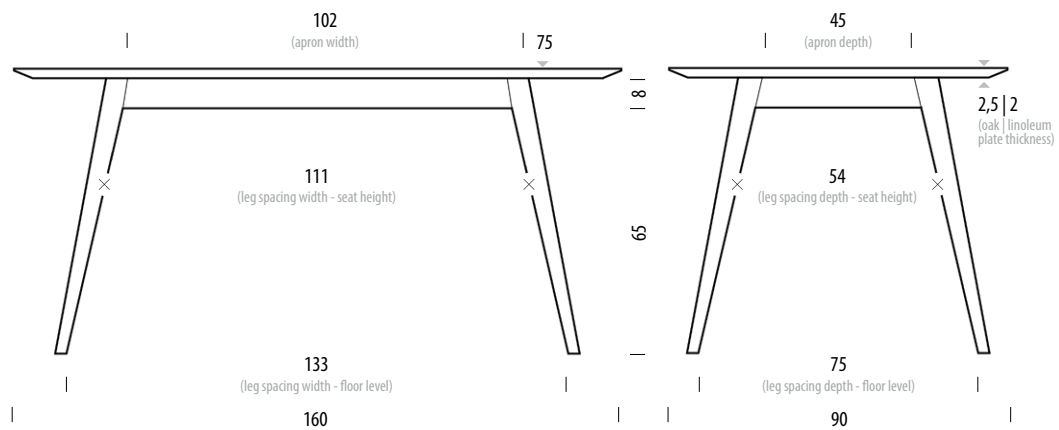

Item no. 034 / 3CD

Leg spacing	Width	Depth	Height
Floor level	124	75	
Seat height	103	54	
Apron height	94	45	

Assembly 15 min / 2 persons

Plate	Thickness
	2 / 2,5

Stafa table 160

Base Solid oak, Plate Solid oak / Linoleum

Version: 1-8-2021

Basic info

Design	Salih Teskeredžić	
Product size	W: 160, D: 90, H: 75	
Packaging	W: 166, D: 93, H: 13	
Volume	0,20 m ³	
Net weight	40,1 kg	31,6 kg
Gross weight	44,1 kg	35,7 kg
	(oak)	(linoleum)

Item no. 035 / 3CE

Leg spacing	Width	Depth	Height
Floor level	133	75	
Seat height	111	54	
Apron height	102	45	

Assembly 15 min / 2 persons

Plate	Thickness
	2 / 2,5

Stafa table 180

Base Solid oak, Plate Solid oak / Linoleum

Version: 1-8-2021

Basic info

Design	Salih Teskeredžić	
Product size	W: 180, D: 90, H: 75	
Packaging	W: 186, D: 93, H: 13	
Volume	0,22 m ³	
Net weight	45,5 kg	33,2 kg
Gross weight	49,9 kg	37,6 kg
	(oak)	(linoleum)