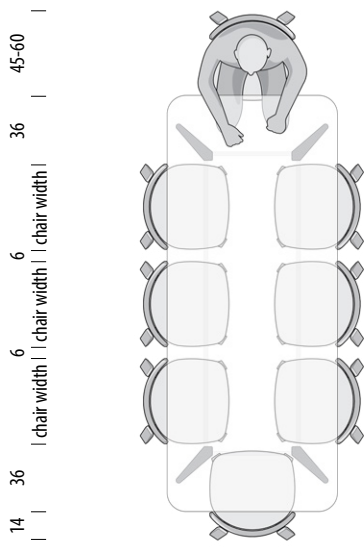

Stafa table

Nora chair | W: 45, D: 47, H: 79

0cm 100 140 160 180 200 220 240

Scale: 1:40

Version: 1-8-2021

Stafa round table Ø90 Size (cm)
Item no: 100 W: Ø90 H: 75

Stafa table 80 x 80 Size (cm)
Item no: 2F5 / 381 W: 80 D: 80 H: 75

Stafa table 140 x 90 Size (cm)
Item no: 034 / 3CD W: 140 D: 90 H: 75

Stafa table 160 x 90 Size (cm)
Item no: 035 / 3CE W: 160 D: 90 H: 75

Stafa table

Nora chair | W: 45, D: 47, H: 79

0cm 100 140 160 180 200 220 240

Scale: 1:40

Version: 1-8-2021

deepest chair fit
6 chairs

max. seating places
8 chairs

Stafa table

Muna chair | W: 53, D: 53, H: 75

0cm 100 140 160 180 200 220 240

Scale: 1:40

Version: 1-8-2021

Stafa round table Ø90 Size (cm)
Item no: 100 W: Ø90 H: 75

Stafa table 80 x 80 Size (cm)
Item no: 2F5 / 381 W: 80 D: 80 H: 75

Stafa table 140 x 90 Size (cm)
Item no: 034 / 3CD W: 140 D: 90 H: 75