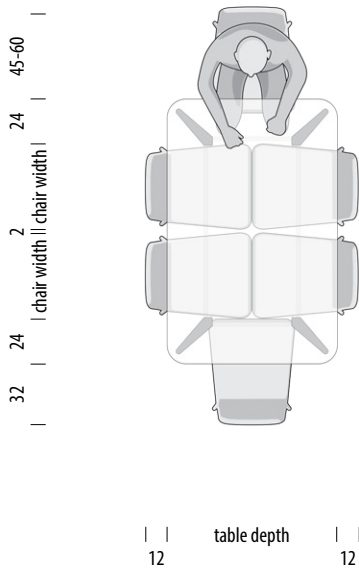

Version: 1-8-2021

Basic info

Design	Salih Teskeredžić	
Product size	W: 200, D: 90, H: 75	
Packaging	W: 206, D: 93, H: 13	
Volume	0,25 m ³	
Net weight	49,7 kg	37 kg
Gross weight	54,7 kg (oak)	41,8 kg (linoleum)

Version: 1-8-2021

Basic info

Design	Salih Teskeredžić	
Product size	W: 220, D: 90, H: 75	
Packaging	W: 226, D: 93, H: 13	
Volume	0,27 m ³	
Net weight	51,8 kg	40,3 kg
Gross weight	57,2 kg (oak)	45,6 kg (linoleum)

Item no. 038 / 3D1

Leg spacing	Width	Depth	Height
Floor level	184	75	
Seat height	163	54	
Apron height	154	45	

Assembly 15 min / 2 persons

Plate	Thickness
	2 / 2,5

Stafa table

Ena chair | W: 45, D: 56, H: 84

0cm 100 140 160 180 200 220 240

Scale: 1:40

Version: 1-8-2021

Stafa round table Ø90 Size (cm)
Item no: 100 W: Ø90 H: 75

Stafa table 80 x 80 Size (cm)
Item no: 2F5 / 381 W: 80 D: 80 H: 75

Stafa table 140 x 90 Size (cm)
Item no: 034 / 3CD W: 140 D: 90 H: 75