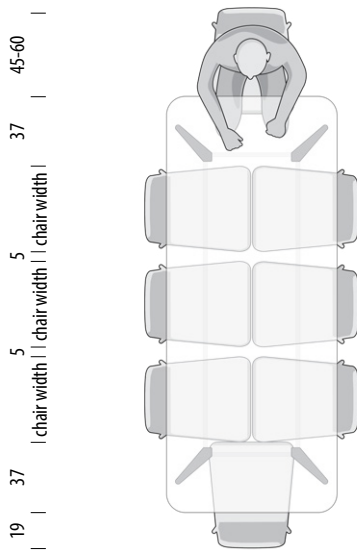

Version: 1-8-2021

Basic info

Design	Salih Teskeredžić	
Product size	W: 220, D: 90, H: 75	
Packaging	W: 226, D: 93, H: 13	
Volume	0,27 m ³	
Net weight	51,8 kg	40,3 kg
Gross weight	57,2 kg (oak)	45,6 kg (linoleum)

0cm 100 140 160 180 200 220 240

Scale: 1:40

Version: 1-8-2021

Stafa round table Ø90 Size (cm)
Item no: 100 W: Ø90 H: 75

Stafa table 80 x 80 Size (cm)
Item no: 2F5 / 381 W: 80 D: 80 H: 75

Stafa table 140 x 90 Size (cm)
Item no: 034 / 3CD W: 140 D: 90 H: 75

table depth 12 12

deepest chair fit
6 chairs

max. seating places
8 chairs

table depth 12 12

table depth 12 12

Stafa table

Fawn chair | W: 48, D: 48, H: 79

0cm 100 140 160 180 200 220 240

Scale: 1:40

Version: 1-8-2021

Stafa round table Ø90 Size (cm)
Item no: 100 W: Ø90 H: 75

Stafa table 80 x 80 Size (cm)
Item no: 2F5 / 381 W: 80 D: 80 H: 75

Stafa table 140 x 90 Size (cm)
Item no: 034 / 3CD W: 140 D: 90 H: 75