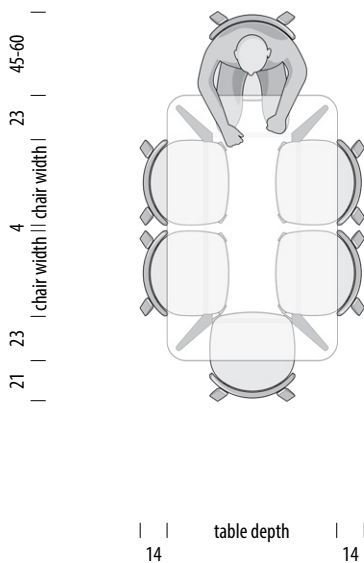

# Stafa table

Fawn chair | W: 48, D: 48, H: 79

0cm 100 140 160 180 200 220 240

Scale: 1:40

Version: 1-8-2021

**Stafa round table Ø90** Size (cm)  
Item no: 100 W: Ø90 H: 75

**Stafa table 80 x 80** Size (cm)  
Item no: 2F5 / 381 W: 80 D: 80 H: 75

# Stafa table

Fawn chair | W: 48, D: 48, H: 79

0cm 100 140 160 180 200 220 240

Scale: 1:40

Version: 1-8-2021

deepest chair fit  
6 chairs

max. seating places  
8 chairs

# Stafa table

Nora chair | W: 45, D: 47, H: 79

Version: 1-8-2021

0cm 100 140 160 180 200 220 240

Scale: 1:40

**Stafa round table Ø90** Size (cm)  
Item no: 100 W: Ø90 H: 75

**Stafa table 80 x 80** Size (cm)  
Item no: 2F5 / 381 W: 80 D: 80 H: 75

**Stafa table 140 x 90** Size (cm)  
Item no: 034 / 3CD W: 140 D: 90 H: 75

**Stafa table 160 x 90** Size (cm)  
Item no: 035 / 3CE W: 160 D: 90 H: 75