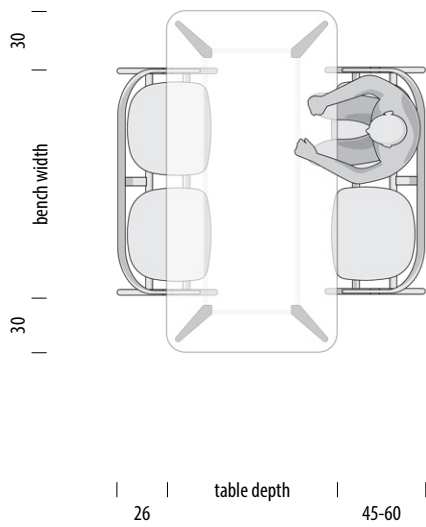

# Stafa table

Ava chair | W: 56, D: 53, H: 77

0cm 100 140 160 180 200 220 240

Scale: 1:40

# Stafa table

Ava bench | W: 120, D: 53, H: 77,5

0cm 100 140 160 180 200 220 240

Scale: 1:40

Version: 1-8-2021

**Stafa table 140 x 90**      **Size (cm)**  
 Item no: 034 / 3CD      W: 140      D: 90      H: 75

**Stafa table 160 x 90**      **Size (cm)**  
 Item no: 035 / 3CE      W: 160      D: 90      H: 75

**Stafa table 180 x 90**      **Size (cm)**  
 Item no: 036 / 3CF      W: 180      D: 90      H: 75

**Stafa table 200 x 90**      **Size (cm)**  
 Item no: 037 / 3D0      W: 200      D: 90      H: 75