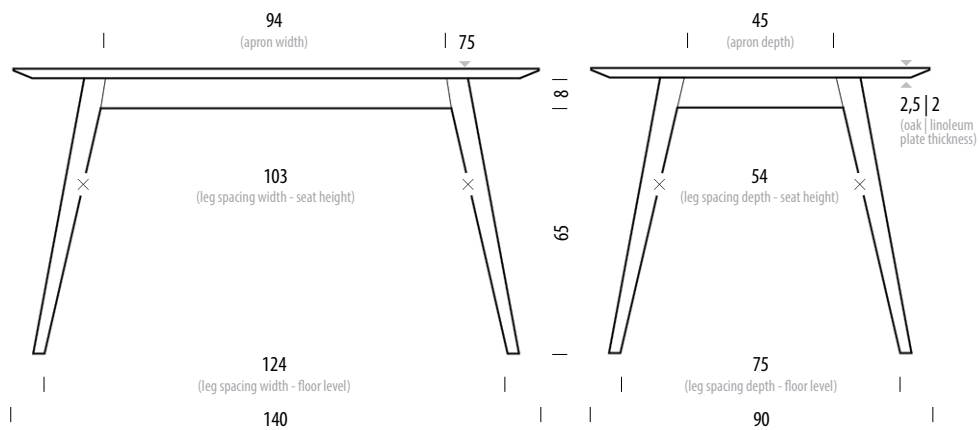

Item no. 034 / 3CD

Leg spacing	Width	Depth	Height
Floor level	124	75	
Seat height	103	54	
Apron height	94	45	

Assembly 15 min / 2 persons

Plate	Thickness
	2 / 2,5