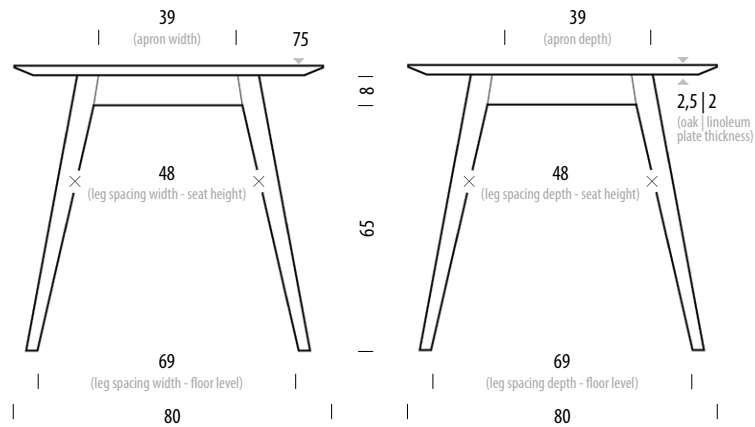

Item no. 2F5 / 381

Leg spacing	Width	Depth	Height
Floor level	69	69	
Seat height	48	48	
Apron height	39	39	

Assembly 15 min / 2 persons

Plate	Thickness
	2 / 2,5