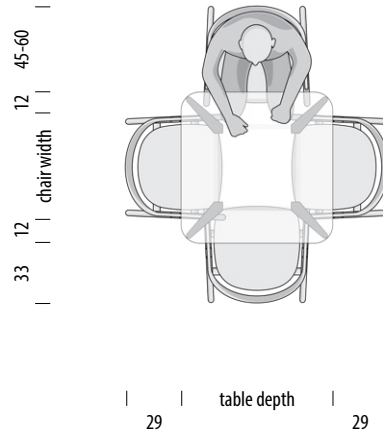

# Stafa table

Ava chair | W: 56, D: 53, H: 77

0cm 100 140 160 180 200 220 240

Scale: 1:40

Version: 1-8-2021

**Stafa round table Ø90** Size (cm)  
Item no: 100 W: Ø90 H: 75

**Stafa table 80 x 80** Size (cm)  
Item no: 2F5 / 381 W: 80 D: 80 H: 75

**Stafa table 140 x 90** Size (cm)  
Item no: 034 / 3CD W: 140 D: 90 H: 75

deepest chair fit  
4 chairs

max. seating places  
6 chairs

**Stafa table 160 x 90** Size (cm)  
Item no: 035 / 3CE W: 160 D: 90 H: 75