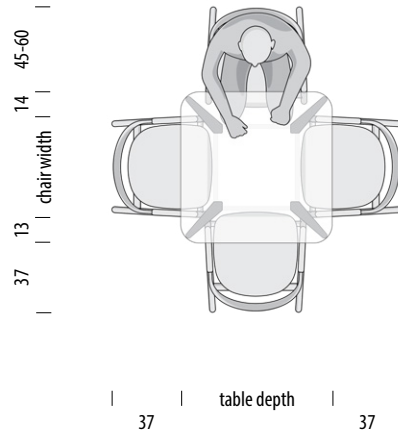

# Stafa table

Nora chair | W: 45, D: 47, H: 79

0cm 100 140 160 180 200 220 240

Scale: 1:40

Version: 1-8-2021

deepest chair fit  
6 chairs

max. seating places  
8 chairs

14 | table depth | 14

# Stafa table

Muna chair | W: 53, D: 53, H: 75

0cm 100 140 160 180 200 220 240

Scale: 1:40

Version: 1-8-2021

**Stafa round table Ø90** Size (cm)  
Item no: 100 W: Ø90 H: 75

**Stafa table 80 x 80** Size (cm)  
Item no: 2F5 / 381 W: 80 D: 80 H: 75

**Stafa table 140 x 90** Size (cm)  
Item no: 034 / 3CD W: 140 D: 90 H: 75

deepest chair fit  
4 chairs

max. seating places  
6 chairs

**Stafa table 160 x 90** Size (cm)  
Item no: 035 / 3CE W: 160 D: 90 H: 75