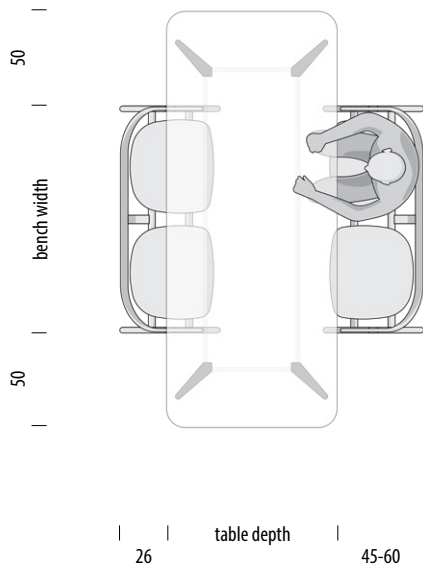

**Stafa table 160 x 90**      **Size (cm)**  
 Item no: 035 / 3CE      W: 160      D: 90      H: 75

**Stafa table 180 x 90**      **Size (cm)**  
 Item no: 036 / 3CF      W: 180      D: 90      H: 75

**Stafa table 200 x 90**      **Size (cm)**  
 Item no: 037 / 3D0      W: 200      D: 90      H: 75

# Stafa table

Ava bench | W: 120, D: 53, H: 77,5

0cm 100 140 160 180 200 220 240

Scale: 1:40

Version: 1-8-2021

**Stafa table 220 x 90**  
Item no: 038 / 3D1

**Size (cm)**  
W: 220 D: 90 H: 75