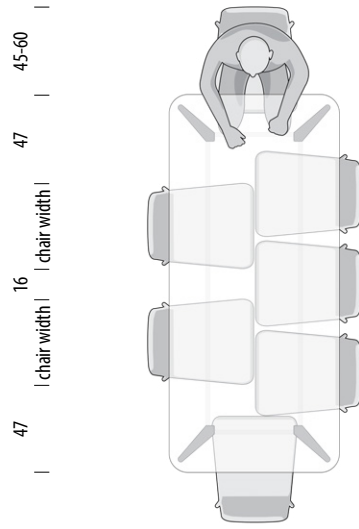

deepest chair fit  
6 chairs

max. seating places  
8 chairs

table depth  
12

27 30  
| chair width || chair width || chair width |  
2 2 2

table depth  
12

19 37  
| chair width || chair width || chair width |  
5 5 5

# Stafa table

Fawn chair | W: 48, D: 48, H: 79

0cm 100 140 160 180 200 220 240

Scale: 1:40

Version: 1-8-2021

**Stafa round table Ø90** Size (cm)  
Item no: 100 W: Ø90 H: 75

**Stafa table 80 x 80** Size (cm)  
Item no: 2F5 / 381 W: 80 D: 80 H: 75