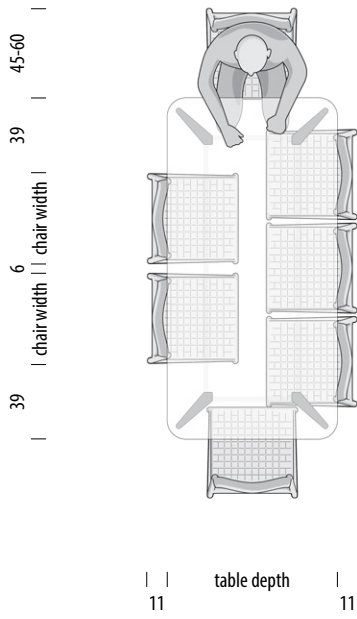

# Stafa table

Fawn chair | W: 48, D: 48, H: 79

0cm 100 140 160 180 200 220 240

Scale: 1:40

Version: 1-8-2021

**Stafa round table Ø90** Size (cm)  
Item no: 100 W: Ø90 H: 75

**Stafa table 80 x 80** Size (cm)  
Item no: 2F5 / 381 W: 80 D: 80 H: 75

**Stafa table 140 x 90** Size (cm)  
Item no: 034 / 3CD W: 140 D: 90 H: 75

**Stafa table 160 x 90** Size (cm)  
Item no: 035 / 3CE W: 160 D: 90 H: 75

# Stafa table

Fawn chair | W: 48, D: 48, H: 79

0cm 100 140 160 180 200 220 240

Scale: 1:40

Version: 1-8-2021

deepest chair fit  
6 chairs

max. seating places  
8 chairs

# Stafa table

Nora chair | W: 45, D: 47, H: 79

Version: 1-8-2021

0cm 100 140 160 180 200 220 240

Scale: 1:40

**Stafa round table Ø90** Size (cm)  
Item no: 100 W: Ø90 H: 75

**Stafa table 80 x 80** Size (cm)  
Item no: 2F5 / 381 W: 80 D: 80 H: 75