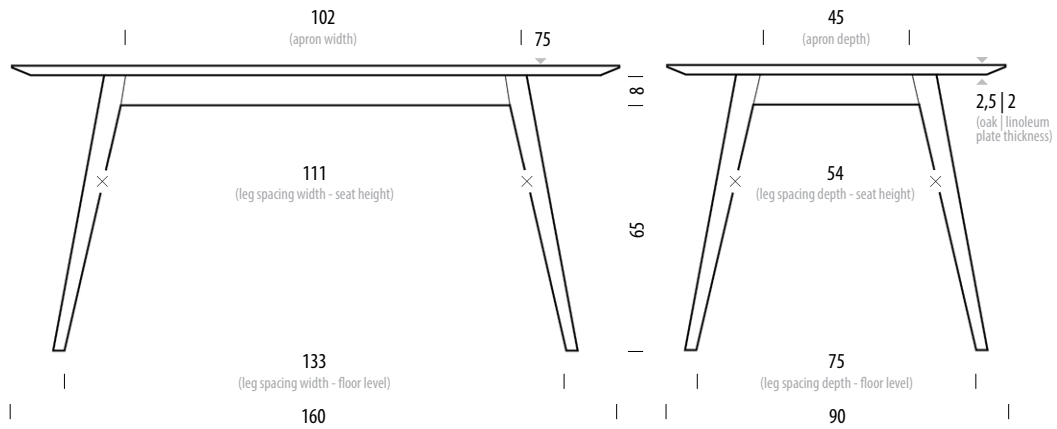

Item no. 035 / 3CE

Leg spacing	Width	Depth	Height
Floor level	133	75	
Seat height	111	54	
Apron height	102	45	

Assembly 15 min / 2 persons

Plate	Thickness
	2 / 2,5