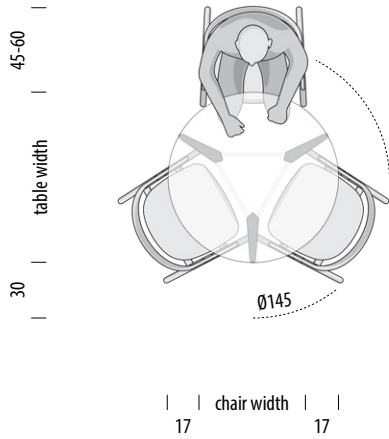

# Stafa table

Ava chair | W: 56, D: 53, H: 77

0cm 100 140 160 180 200 220 240

Scale: 1:40

Version: 1-8-2021

**Stafa round table Ø90** Size (cm)  
Item no: 100 W: Ø90 H: 75

**Stafa table 80 x 80** Size (cm)  
Item no: 2F5 / 381 W: 80 D: 80 H: 75

**Stafa table 140 x 90** Size (cm)  
Item no: 034 / 3CD W: 140 D: 90 H: 75

deepest chair fit  
4 chairs

max. seating places  
6 chairs

**Stafa table 160 x 90** Size (cm)  
Item no: 035 / 3CE W: 160 D: 90 H: 75