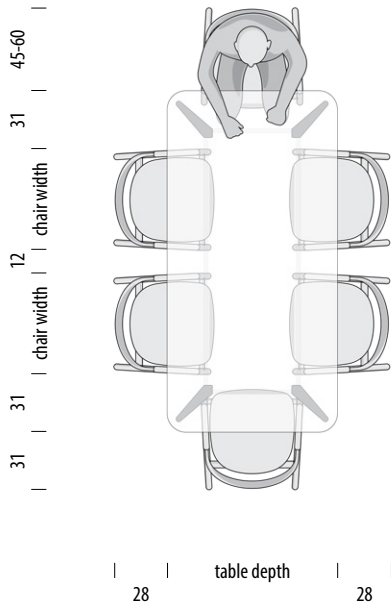

# Stafa table

Nora chair | W: 45, D: 47, H: 79

Version: 1-8-2021

0cm 100 140 160 180 200 220 240

Scale: 1:40

**Stafa round table Ø90** Size (cm)  
Item no: 100 W: Ø90 H: 75

**Stafa table 80 x 80** Size (cm)  
Item no: 2F5 / 381 W: 80 D: 80 H: 75

# Stafa table

Muna chair | W: 53, D: 53, H: 75

0cm 100 140 160 180 200 220 240

Scale: 1:40

Version: 1-8-2021

**Stafa round table Ø90** Size (cm)  
Item no: 100 W: Ø90 H: 75

**Stafa table 80 x 80** Size (cm)  
Item no: 2F5 / 381 W: 80 D: 80 H: 75

**Stafa table 140 x 90** Size (cm)  
Item no: 034 / 3CD W: 140 D: 90 H: 75

deepest chair fit  
4 chairs

max. seating places  
6 chairs

**Stafa table 160 x 90** Size (cm)  
Item no: 035 / 3CE W: 160 D: 90 H: 75

# Stafa table

Muna chair | W: 53, D: 53, H: 75

Version: 1-8-2021

0cm 100 140 160 180 200 220 240

Scale: 1:40

deepest chair fit  
6 chairs

max. seating places  
8 chairs

deepest chair fit  
6 chairs