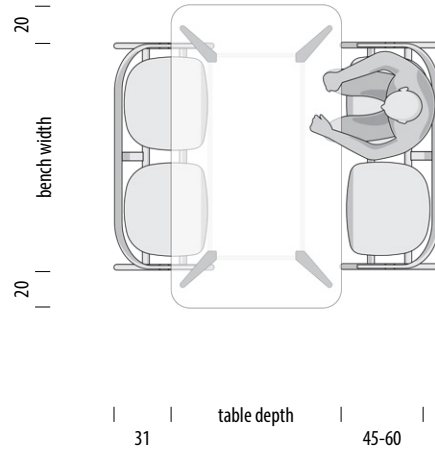

Stafa table 160 x 90   **Size (cm)**
Item no: 035 / 3CE   W: 160   D: 90   H: 75