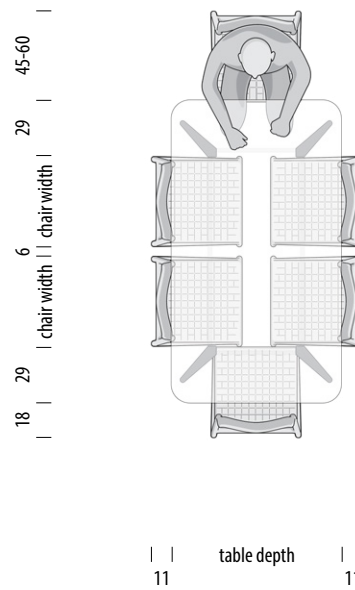

Stafa table 160 x 90 Size (cm)
Item no: 035 / 3CE W: 160 D: 90 H: 75