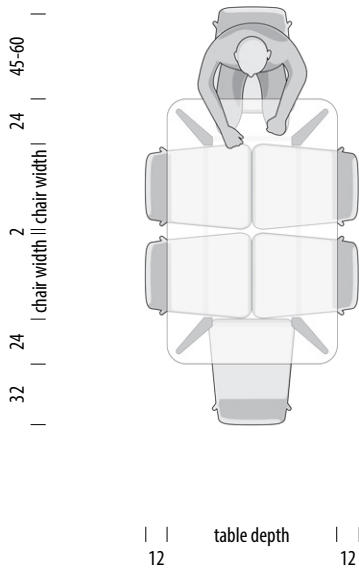

## Basic info

|                     |                      |            |
|---------------------|----------------------|------------|
| <b>Design</b>       | Salih Teskeredžić    |            |
| <b>Product size</b> | W: 200, D: 90, H: 75 |            |
| <b>Packaging</b>    | W: 206, D: 93, H: 13 |            |
| <b>Volume</b>       | 0,25 m <sup>3</sup>  |            |
| <b>Net weight</b>   | 49,7 kg              | 37 kg      |
| <b>Gross weight</b> | 54,7 kg              | 41,8 kg    |
|                     | (oak)                | (linoleum) |

## Basic info

|                     |                      |                    |
|---------------------|----------------------|--------------------|
| <b>Design</b>       | Salih Teskeredžić    |                    |
| <b>Product size</b> | W: 220, D: 90, H: 75 |                    |
| <b>Packaging</b>    | W: 226, D: 93, H: 13 |                    |
| <b>Volume</b>       | 0,27 m <sup>3</sup>  |                    |
| <b>Net weight</b>   | 51,8 kg              | 40,3 kg            |
| <b>Gross weight</b> | 57,2 kg (oak)        | 45,6 kg (linoleum) |

# Stafa table

Ena chair | W: 45, D: 56, H: 84

0cm 100 140 160 180 200 220 240

Scale: 1:40

Version: 1-8-2021

**Stafa round table Ø90** Size (cm)  
Item no: 100 W: Ø90 H: 75

**Stafa table 80 x 80** Size (cm)  
Item no: 2F5 / 381 W: 80 D: 80 H: 75

**Stafa table 140 x 90** Size (cm)  
Item no: 034 / 3CD W: 140 D: 90 H: 75

**Stafa table 160 x 90** Size (cm)  
Item no: 035 / 3CE W: 160 D: 90 H: 75