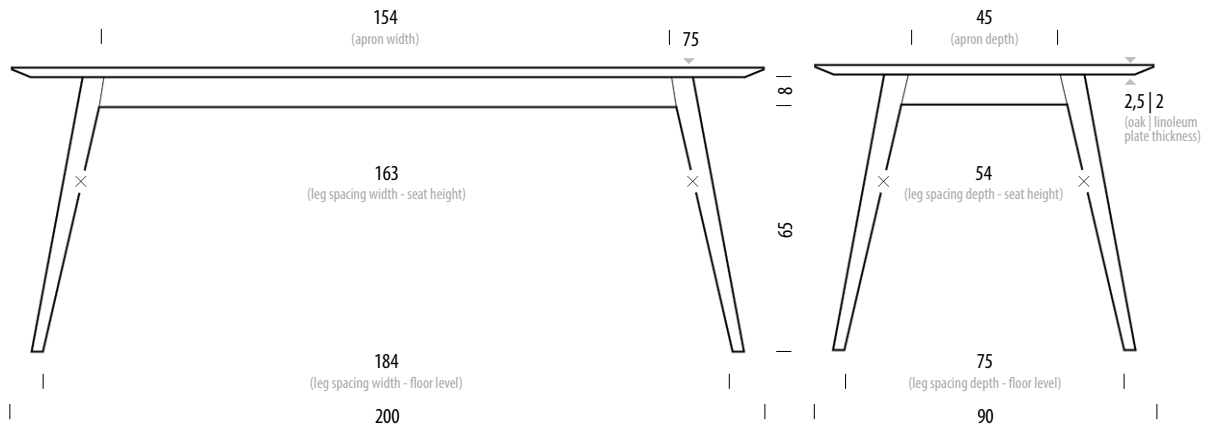

Item no. 037 / 3D0

Leg spacing	Width	Depth	Height
Floor level	184	75	
Seat height	163	54	
Apron height	154	45	

Assembly 15 min / 2 persons

Plate	Thickness
	2 / 2,5