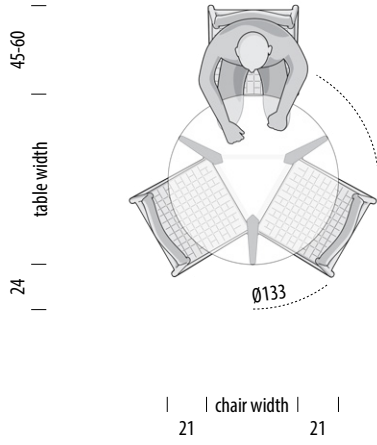

## Basic info

|                     |                      |                    |
|---------------------|----------------------|--------------------|
| <b>Design</b>       | Salih Teskeredžić    |                    |
| <b>Product size</b> | W: 220, D: 90, H: 75 |                    |
| <b>Packaging</b>    | W: 226, D: 93, H: 13 |                    |
| <b>Volume</b>       | 0,27 m <sup>3</sup>  |                    |
| <b>Net weight</b>   | 51,8 kg              | 40,3 kg            |
| <b>Gross weight</b> | 57,2 kg (oak)        | 45,6 kg (linoleum) |

deepest chair fit  
6 chairs

max. seating places  
8 chairs

table depth  
12

27 30  
| chair width || chair width || chair width |  
2 2 2

table depth  
12

19 37  
| chair width || chair width || chair width |  
5 5 5

# Stafa table

Fawn chair | W: 48, D: 48, H: 79

0cm 100 140 160 180 200 220 240

Scale: 1:40

Version: 1-8-2021

**Stafa round table Ø90** Size (cm)  
Item no: 100 W: Ø90 H: 75

**Stafa table 80 x 80** Size (cm)  
Item no: 2F5 / 381 W: 80 D: 80 H: 75

**Stafa table 140 x 90** Size (cm)  
Item no: 034 / 3CD W: 140 D: 90 H: 75

**Stafa table 160 x 90** Size (cm)  
Item no: 035 / 3CE W: 160 D: 90 H: 75