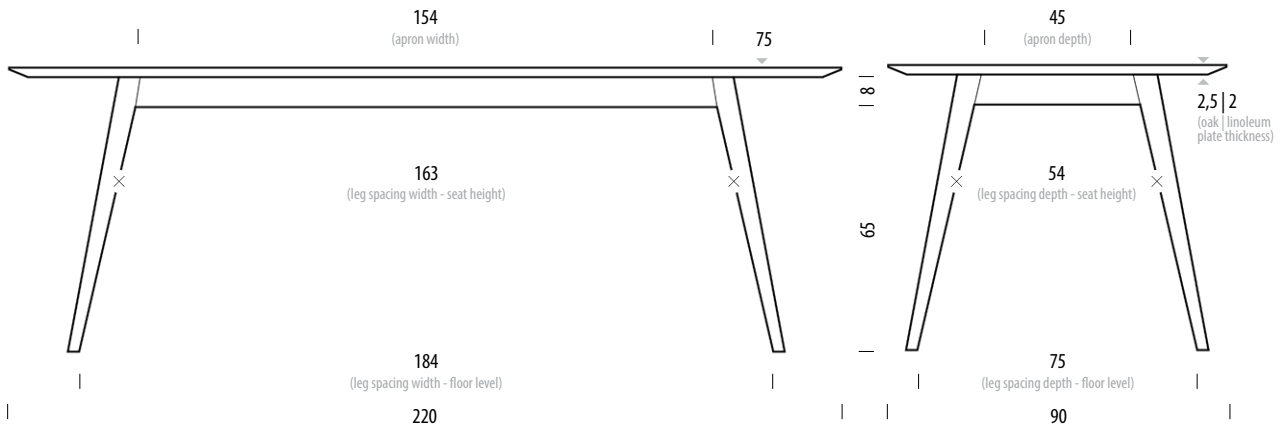

Item no. 038 / 3D1

Leg spacing	Width	Depth	Height
Floor level	184	75	
Seat height	163	54	
Apron height	154	45	

Assembly 15 min / 2 persons

Plate	Thickness
	2 / 2,5