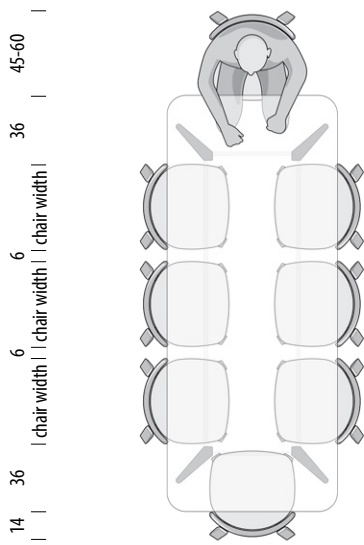

# Stafa table

Nora chair | W: 45, D: 47, H: 79

0cm 100 140 160 180 200 220 240

Scale: 1:40

Version: 1-8-2021

deepest chair fit  
6 chairs

max. seating places  
8 chairs

14 | table depth | 14

# Stafa table

Muna chair | W: 53, D: 53, H: 75

0cm 100 140 160 180 200 220 240

Scale: 1:40

Version: 1-8-2021

**Stafa round table Ø90** Size (cm)  
Item no: 100 W: Ø90 H: 75

**Stafa table 80 x 80** Size (cm)  
Item no: 2F5 / 381 W: 80 D: 80 H: 75