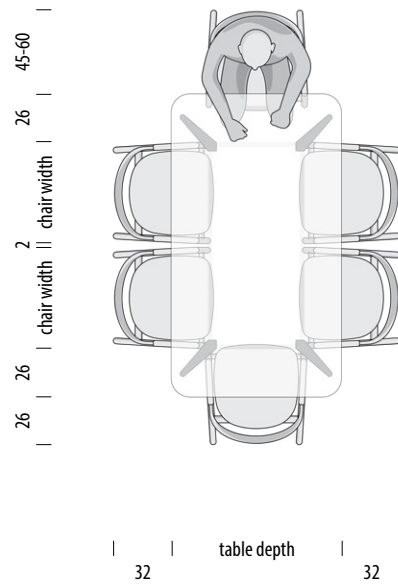

# Stafa table

Muna chair | W: 53, D: 53, H: 75

0cm 100 140 160 180 200 220 240

Scale: 1:40

Version: 1-8-2021

**Stafa round table Ø90** Size (cm)  
Item no: 100 W: Ø90 H: 75

**Stafa table 80 x 80** Size (cm)  
Item no: 2F5 / 381 W: 80 D: 80 H: 75

**Stafa table 140 x 90** Size (cm)  
Item no: 034 / 3CD W: 140 D: 90 H: 75

deepest chair fit  
4 chairs

max. seating places  
6 chairs

**Stafa table 160 x 90** Size (cm)  
Item no: 035 / 3CE W: 160 D: 90 H: 75