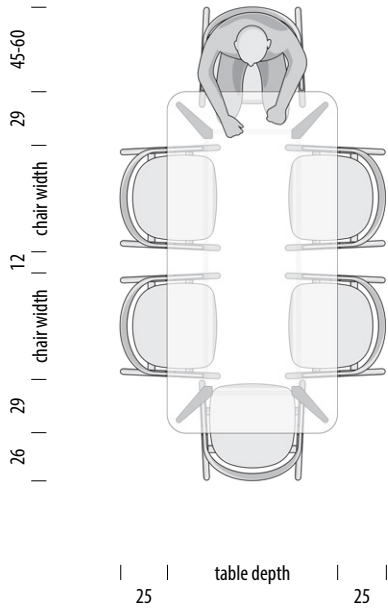

Item no. 038 / 3D1

| Leg spacing  | Width | Depth | Height |
|--------------|-------|-------|--------|
| Floor level  | 184   | 75    |        |
| Seat height  | 163   | 54    |        |
| Apron height | 154   | 45    |        |

# Stafa table

Ava chair | W: 56, D: 53, H: 77

0cm 100 140 160 180 200 220 240

Scale: 1:40

Version: 1-8-2021

**Stafa round table Ø90** Size (cm)  
Item no: 100 W: Ø90 H: 75

**Stafa table 80 x 80** Size (cm)  
Item no: 2F5 / 381 W: 80 D: 80 H: 75

**Stafa table 140 x 90** Size (cm)  
Item no: 034 / 3CD W: 140 D: 90 H: 75

deepest chair fit  
4 chairs

max. seating places  
6 chairs

**Stafa table 160 x 90** Size (cm)  
Item no: 035 / 3CE W: 160 D: 90 H: 75

# Stafa table

Ava chair | W: 56, D: 53, H: 77

0cm 100 140 160 180 200 220 240

Scale: 1:40