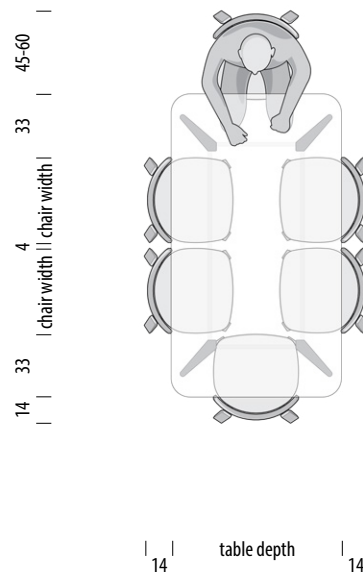

# Stafa table

Fawn chair | W: 48, D: 48, H: 79

0cm 100 140 160 180 200 220 240

Scale: 1:40

Version: 1-8-2021

**Stafa round table Ø90** Size (cm)  
Item no: 100 W: Ø90 H: 75

**Stafa table 80 x 80** Size (cm)  
Item no: 2F5 / 381 W: 80 D: 80 H: 75

# Stafa table

Fawn chair | W: 48, D: 48, H: 79

0cm 100 140 160 180 200 220 240

Scale: 1:40

Version: 1-8-2021

deepest chair fit  
6 chairs

max. seating places  
8 chairs

# Stafa table

Nora chair | W: 45, D: 47, H: 79

Version: 1-8-2021

0cm 100 140 160 180 200 220 240

Scale: 1:40

**Stafa round table Ø90** Size (cm)  
Item no: 100 W: Ø90 H: 75

**Stafa table 80 x 80** Size (cm)  
Item no: 2F5 / 381 W: 80 D: 80 H: 75

**Stafa table 140 x 90** Size (cm)  
Item no: 034 / 3CD W: 140 D: 90 H: 75

**Stafa table 160 x 90** Size (cm)  
Item no: 035 / 3CE W: 160 D: 90 H: 75