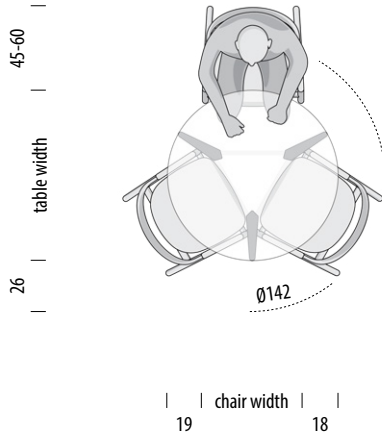

# Stafa table

Nora chair | W: 45, D: 47, H: 79

Version: 1-8-2021

0cm 100 140 160 180 200 220 240

Scale: 1:40

**Stafa round table Ø90** Size (cm)  
Item no: 100 W: Ø90 H: 75

**Stafa table 80 x 80** Size (cm)  
Item no: 2F5 / 381 W: 80 D: 80 H: 75

# Stafa table

Nora chair | W: 45, D: 47, H: 79

0cm 100 140 160 180 200 220 240

Scale: 1:40

Version: 1-8-2021

deepest chair fit  
6 chairs

max. seating places  
8 chairs

14 | table depth | 14

# Stafa table

Muna chair | W: 53, D: 53, H: 75

0cm 100 140 160 180 200 220 240

Scale: 1:40

Version: 1-8-2021

**Stafa round table Ø90** Size (cm)  
Item no: 100 W: Ø90 H: 75

**Stafa table 80 x 80** Size (cm)  
Item no: 2F5 / 381 W: 80 D: 80 H: 75

**Stafa table 140 x 90** Size (cm)  
Item no: 034 / 3CD W: 140 D: 90 H: 75

deepest chair fit  
4 chairs

max. seating places  
6 chairs

**Stafa table 160 x 90** Size (cm)  
Item no: 035 / 3CE W: 160 D: 90 H: 75