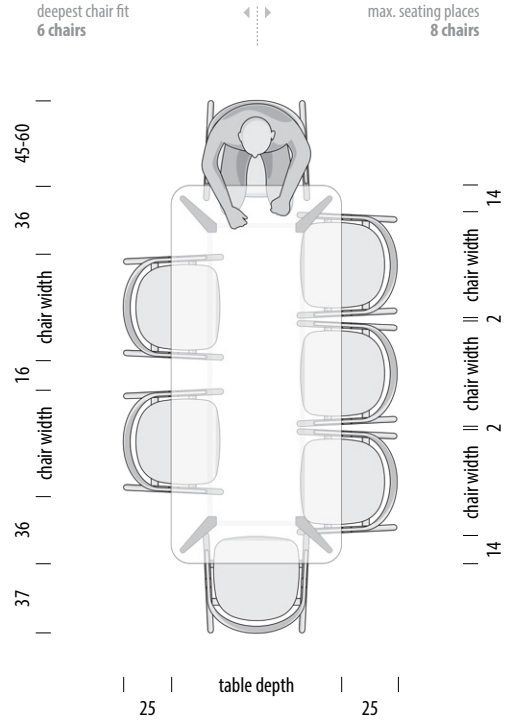

Item no. 038 / 3D1

| Leg spacing  | Width | Depth | Height |
|--------------|-------|-------|--------|
| Floor level  | 184   | 75    |        |
| Seat height  | 163   | 54    |        |
| Apron height | 154   | 45    |        |

# Stafa table

Ava chair | W: 56, D: 53, H: 77

0cm 100 140 160 180 200 220 240

Scale: 1:40

Version: 1-8-2021

**Stafa round table Ø90** Size (cm)  
Item no: 100 W: Ø90 H: 75

**Stafa table 80 x 80** Size (cm)  
Item no: 2F5 / 381 W: 80 D: 80 H: 75

**Stafa table 140 x 90** Size (cm)  
Item no: 034 / 3CD W: 140 D: 90 H: 75

deepest chair fit  
4 chairs

max. seating places  
6 chairs

**Stafa table 160 x 90** Size (cm)  
Item no: 035 / 3CE W: 160 D: 90 H: 75

# Stafa table

Ava chair | W: 56, D: 53, H: 77

0cm 100 140 160 180 200 220 240

Scale: 1:40