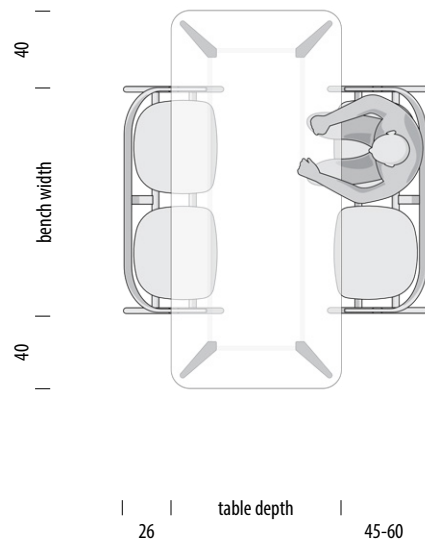

# Stafa table

Ava chair | W: 56, D: 53, H: 77

0cm 100 140 160 180 200 220 240

Scale: 1:40

# Stafa table

Ava bench | W: 120, D: 53, H: 77,5

0cm 100 140 160 180 200 220 240

Scale: 1:40

Version: 1-8-2021

**Stafa table 140 x 90**      **Size (cm)**  
 Item no: 034 / 3CD      W: 140      D: 90      H: 75

**Stafa table 160 x 90**      **Size (cm)**  
 Item no: 035 / 3CE      W: 160      D: 90      H: 75

**Stafa table 180 x 90**      **Size (cm)**  
 Item no: 036 / 3CF      W: 180      D: 90      H: 75

**Stafa table 200 x 90**      **Size (cm)**  
 Item no: 037 / 3D0      W: 200      D: 90      H: 75