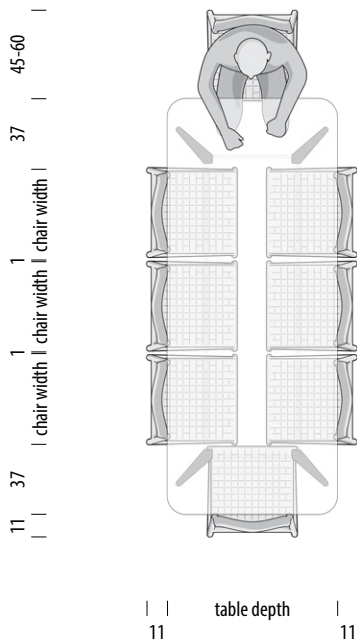

### Item no. 034 / 3CD

| Leg spacing  | Width | Depth | Height |
|--------------|-------|-------|--------|
| Floor level  | 124   | 75    |        |
| Seat height  | 103   | 54    |        |
| Apron height | 94    | 45    |        |

# Stafa table

Fawn chair | W: 48, D: 48, H: 79

0cm 100 140 160 180 200 220 240

Scale: 1:40

Version: 1-8-2021

**Stafa round table Ø90** Size (cm)  
Item no: 100 W: Ø90 H: 75

**Stafa table 80 x 80** Size (cm)  
Item no: 2F5 / 381 W: 80 D: 80 H: 75

# Stafa table

Fawn chair | W: 48, D: 48, H: 79

0cm 100 140 160 180 200 220 240

Scale: 1:40

Version: 1-8-2021

deepest chair fit  
6 chairs

max. seating places  
8 chairs

# Stafa table

Nora chair | W: 45, D: 47, H: 79

Version: 1-8-2021

0cm 100 140 160 180 200 220 240

Scale: 1:40

**Stafa round table Ø90** Size (cm)  
Item no: 100 W: Ø90 H: 75

**Stafa table 80 x 80** Size (cm)  
Item no: 2F5 / 381 W: 80 D: 80 H: 75