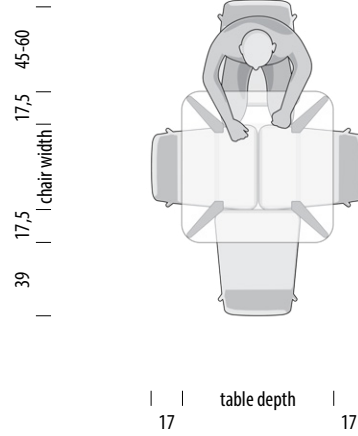

## Basic info

|                     |                      |            |
|---------------------|----------------------|------------|
| <b>Design</b>       | Salih Teskeredžić    |            |
| <b>Product size</b> | W: 200, D: 90, H: 75 |            |
| <b>Packaging</b>    | W: 206, D: 93, H: 13 |            |
| <b>Volume</b>       | 0,25 m <sup>3</sup>  |            |
| <b>Net weight</b>   | 49,7 kg              | 37 kg      |
| <b>Gross weight</b> | 54,7 kg              | 41,8 kg    |
|                     | (oak)                | (linoleum) |

## Basic info

|                     |                      |                    |
|---------------------|----------------------|--------------------|
| <b>Design</b>       | Salih Teskeredžić    |                    |
| <b>Product size</b> | W: 220, D: 90, H: 75 |                    |
| <b>Packaging</b>    | W: 226, D: 93, H: 13 |                    |
| <b>Volume</b>       | 0,27 m <sup>3</sup>  |                    |
| <b>Net weight</b>   | 51,8 kg              | 40,3 kg            |
| <b>Gross weight</b> | 57,2 kg (oak)        | 45,6 kg (linoleum) |

# Stafa table

Ena chair | W: 45, D: 56, H: 84

0cm 100 140 160 180 200 220 240

Scale: 1:40

Version: 1-8-2021

**Stafa round table Ø90** Size (cm)  
Item no: 100 W: Ø90 H: 75

**Stafa table 80 x 80** Size (cm)  
Item no: 2F5 / 381 W: 80 D: 80 H: 75

**Stafa table 140 x 90** Size (cm)  
Item no: 034 / 3CD W: 140 D: 90 H: 75

**Stafa table 160 x 90** Size (cm)  
Item no: 035 / 3CE W: 160 D: 90 H: 75