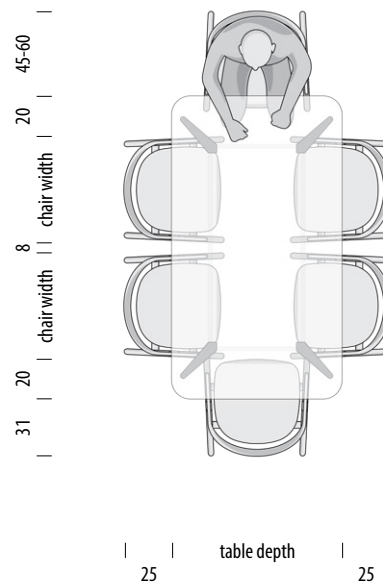

# Stafa table

Ava chair | W: 56, D: 53, H: 77

0cm 100 140 160 180 200 220 240

Scale: 1:40

Version: 1-8-2021

**Stafa round table Ø90** Size (cm)  
Item no: 100 W: Ø90 H: 75

**Stafa table 80 x 80** Size (cm)  
Item no: 2F5 / 381 W: 80 D: 80 H: 75

**Stafa table 140 x 90** Size (cm)  
Item no: 034 / 3CD W: 140 D: 90 H: 75

deepest chair fit  
4 chairs

max. seating places  
6 chairs

**Stafa table 160 x 90** Size (cm)  
Item no: 035 / 3CE W: 160 D: 90 H: 75

# Stafa table

Ava chair | W: 56, D: 53, H: 77

0cm 100 140 160 180 200 220 240

Scale: 1:40