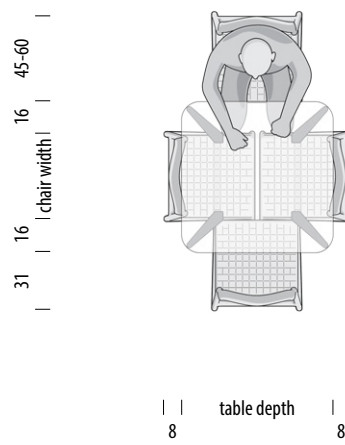

## Basic info

|                     |                      |                    |
|---------------------|----------------------|--------------------|
| <b>Design</b>       | Salih Teskeredžić    |                    |
| <b>Product size</b> | W: 220, D: 90, H: 75 |                    |
| <b>Packaging</b>    | W: 226, D: 93, H: 13 |                    |
| <b>Volume</b>       | 0,27 m <sup>3</sup>  |                    |
| <b>Net weight</b>   | 51,8 kg              | 40,3 kg            |
| <b>Gross weight</b> | 57,2 kg (oak)        | 45,6 kg (linoleum) |

deepest chair fit  
6 chairs

max. seating places  
8 chairs

table depth  
12

27 30  
| chair width || chair width || chair width |  
2 2 2

table depth  
12

19 37  
| chair width || chair width || chair width |  
5 5 5

# Stafa table

Fawn chair | W: 48, D: 48, H: 79

0cm 100 140 160 180 200 220 240

Scale: 1:40

Version: 1-8-2021

**Stafa round table Ø90** Size (cm)  
Item no: 100 W: Ø90 H: 75

**Stafa table 80 x 80** Size (cm)  
Item no: 2F5 / 381 W: 80 D: 80 H: 75

**Stafa table 140 x 90** Size (cm)  
Item no: 034 / 3CD W: 140 D: 90 H: 75

**Stafa table 160 x 90** Size (cm)  
Item no: 035 / 3CE W: 160 D: 90 H: 75