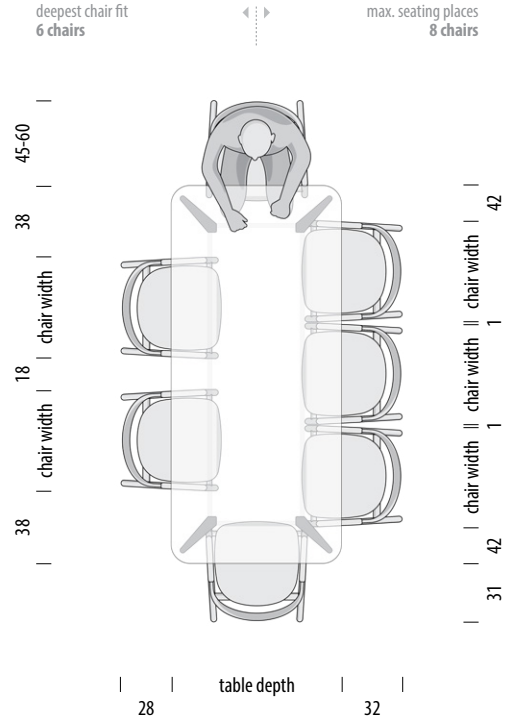

# Stafa table

Nora chair | W: 45, D: 47, H: 79

Version: 1-8-2021

0cm 100 140 160 180 200 220 240

Scale: 1:40

**Stafa round table Ø90** Size (cm)  
Item no: 100 W: Ø90 H: 75

**Stafa table 80 x 80** Size (cm)  
Item no: 2F5 / 381 W: 80 D: 80 H: 75

# Stafa table

Muna chair | W: 53, D: 53, H: 75

0cm 100 140 160 180 200 220 240

Scale: 1:40

Version: 1-8-2021

**Stafa round table Ø90** Size (cm)  
Item no: 100 W: Ø90 H: 75

**Stafa table 80 x 80** Size (cm)  
Item no: 2F5 / 381 W: 80 D: 80 H: 75

**Stafa table 140 x 90** Size (cm)  
Item no: 034 / 3CD W: 140 D: 90 H: 75

deepest chair fit  
4 chairs

max. seating places  
6 chairs

**Stafa table 160 x 90** Size (cm)  
Item no: 035 / 3CE W: 160 D: 90 H: 75

# Stafa table

Muna chair | W: 53, D: 53, H: 75

Version: 1-8-2021

0cm 100 140 160 180 200 220 240

Scale: 1:40

deepest chair fit  
6 chairs

max. seating places  
8 chairs

deepest chair fit  
6 chairs