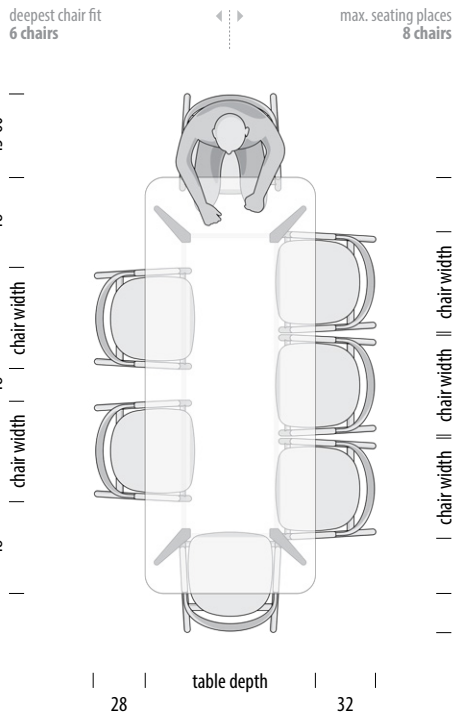

# Stafa table

Muna chair | W: 53, D: 53, H: 75

0cm 100 140 160 180 200 220 240

Scale: 1:40

Version: 1-8-2021

**Stafa round table Ø90** Size (cm)  
Item no: 100 W: Ø90 H: 75

**Stafa table 80 x 80** Size (cm)  
Item no: 2F5 / 381 W: 80 D: 80 H: 75

**Stafa table 140 x 90** Size (cm)  
Item no: 034 / 3CD W: 140 D: 90 H: 75

deepest chair fit  
4 chairs

max. seating places  
6 chairs

**Stafa table 160 x 90** Size (cm)  
Item no: 035 / 3CE W: 160 D: 90 H: 75

# Stafa table

Muna chair | W: 53, D: 53, H: 75

Version: 1-8-2021

0cm 100 140 160 180 200 220 240

Scale: 1:40

deepest chair fit  
6 chairs

max. seating places  
8 chairs

deepest chair fit  
6 chairs