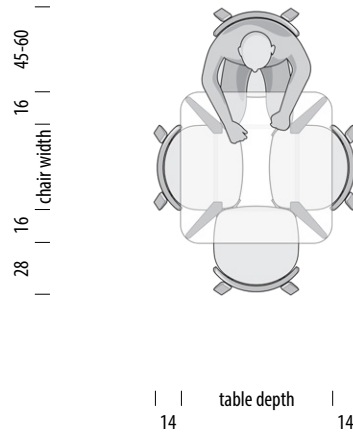

# Stafa table

Fawn chair | W: 48, D: 48, H: 79

0cm 100 140 160 180 200 220 240

Scale: 1:40

Version: 1-8-2021

**Stafa round table Ø90** Size (cm)  
Item no: 100 W: Ø90 H: 75

**Stafa table 80 x 80** Size (cm)  
Item no: 2F5 / 381 W: 80 D: 80 H: 75

# Stafa table

Fawn chair | W: 48, D: 48, H: 79

0cm 100 140 160 180 200 220 240

Scale: 1:40

Version: 1-8-2021

deepest chair fit  
6 chairs

max. seating places  
8 chairs

# Stafa table

Nora chair | W: 45, D: 47, H: 79

Version: 1-8-2021

0cm 100 140 160 180 200 220 240

Scale: 1:40

**Stafa round table Ø90** Size (cm)  
Item no: 100 W: Ø90 H: 75

**Stafa table 80 x 80** Size (cm)  
Item no: 2F5 / 381 W: 80 D: 80 H: 75

**Stafa table 140 x 90** Size (cm)  
Item no: 034 / 3CD W: 140 D: 90 H: 75

**Stafa table 160 x 90** Size (cm)  
Item no: 035 / 3CE W: 160 D: 90 H: 75