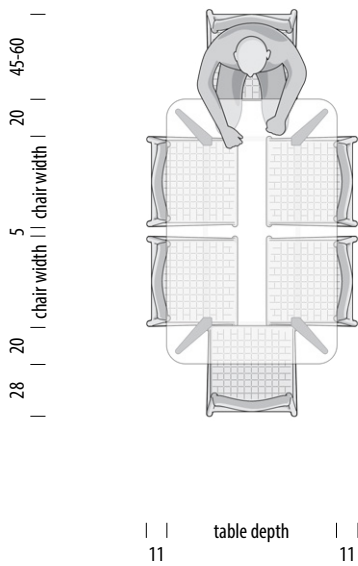

Item no. 2F5 / 381

| Leg spacing  | Width | Depth | Height |
|--------------|-------|-------|--------|
| Floor level  | 69    | 69    |        |
| Seat height  | 48    | 48    |        |
| Apron height | 39    | 39    |        |

deepest chair fit  
6 chairs

max. seating places  
8 chairs

table depth  
12

27 30  
| chair width || chair width || chair width |  
2 2 2

table depth  
12

19 37  
| chair width || chair width || chair width |  
5 5 5

# Stafa table

Fawn chair | W: 48, D: 48, H: 79

0cm 100 140 160 180 200 220 240

Scale: 1:40

Version: 1-8-2021

**Stafa round table Ø90** Size (cm)  
Item no: 100 W: Ø90 H: 75

**Stafa table 80 x 80** Size (cm)  
Item no: 2F5 / 381 W: 80 D: 80 H: 75

**Stafa table 140 x 90** Size (cm)  
Item no: 034 / 3CD W: 140 D: 90 H: 75

**Stafa table 160 x 90** Size (cm)  
Item no: 035 / 3CE W: 160 D: 90 H: 75