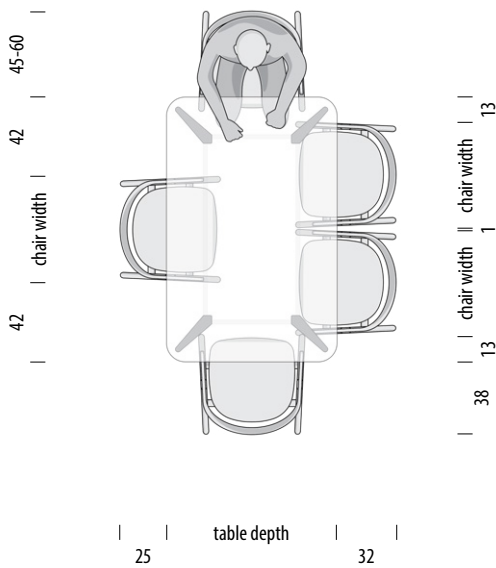

# Stafa table

Ava chair | W: 56, D: 53, H: 77

0cm 100 140 160 180 200 220 240

Scale: 1:40

Version: 1-8-2021

**Stafa round table Ø90** Size (cm)  
Item no: 100 W: Ø90 H: 75

**Stafa table 80 x 80** Size (cm)  
Item no: 2F5 / 381 W: 80 D: 80 H: 75

**Stafa table 140 x 90** Size (cm)  
Item no: 034 / 3CD W: 140 D: 90 H: 75

deepest chair fit  
4 chairs

max. seating places  
6 chairs

**Stafa table 160 x 90** Size (cm)  
Item no: 035 / 3CE W: 160 D: 90 H: 75