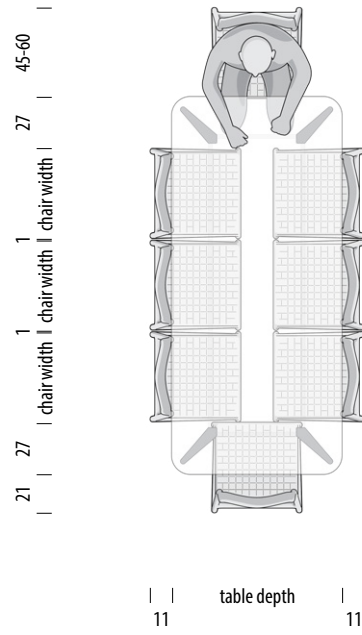

# Stafa table

Fawn chair | W: 48, D: 48, H: 79

0cm 100 140 160 180 200 220 240

Scale: 1:40

Version: 1-8-2021

**Stafa round table Ø90** Size (cm)  
Item no: 100 W: Ø90 H: 75

**Stafa table 80 x 80** Size (cm)  
Item no: 2F5 / 381 W: 80 D: 80 H: 75

**Stafa table 140 x 90** Size (cm)  
Item no: 034 / 3CD W: 140 D: 90 H: 75

**Stafa table 160 x 90** Size (cm)  
Item no: 035 / 3CE W: 160 D: 90 H: 75

# Stafa table

Fawn chair | W: 48, D: 48, H: 79

0cm 100 140 160 180 200 220 240

Scale: 1:40

Version: 1-8-2021

deepest chair fit  
6 chairs

max. seating places  
8 chairs

# Stafa table

Nora chair | W: 45, D: 47, H: 79

Version: 1-8-2021

0cm 100 140 160 180 200 220 240

Scale: 1:40

**Stafa round table Ø90** Size (cm)  
Item no: 100 W: Ø90 H: 75

**Stafa table 80 x 80** Size (cm)  
Item no: 2F5 / 381 W: 80 D: 80 H: 75