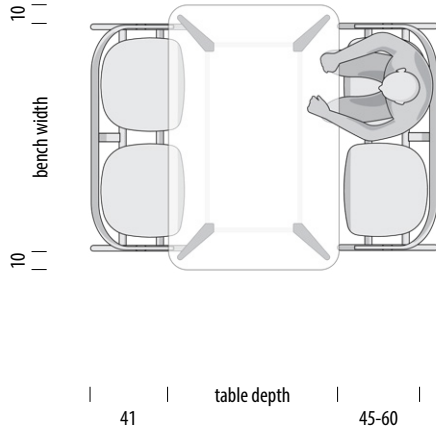

# Stafa table

Ava chair | W: 56, D: 53, H: 77

0cm 100 140 160 180 200 220 240

Scale: 1:40

# Stafa table

Ava bench | W: 120, D: 53, H: 77,5

0cm 100 140 160 180 200 220 240

Scale: 1:40

Version: 1-8-2021

**Stafa table 140 x 90**      **Size (cm)**  
 Item no: 034 / 3CD      W: 140      D: 90      H: 75