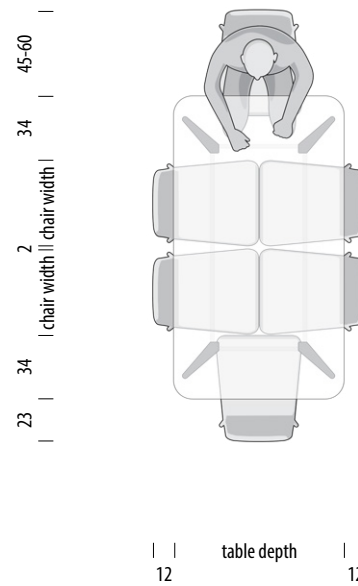

## Basic info

|                     |                      |            |
|---------------------|----------------------|------------|
| <b>Design</b>       | Salih Teskeredžić    |            |
| <b>Product size</b> | W: 200, D: 90, H: 75 |            |
| <b>Packaging</b>    | W: 206, D: 93, H: 13 |            |
| <b>Volume</b>       | 0,25 m <sup>3</sup>  |            |
| <b>Net weight</b>   | 49,7 kg              | 37 kg      |
| <b>Gross weight</b> | 54,7 kg              | 41,8 kg    |
|                     | (oak)                | (linoleum) |

## Basic info

|                     |                      |                    |
|---------------------|----------------------|--------------------|
| <b>Design</b>       | Salih Teskeredžić    |                    |
| <b>Product size</b> | W: 220, D: 90, H: 75 |                    |
| <b>Packaging</b>    | W: 226, D: 93, H: 13 |                    |
| <b>Volume</b>       | 0,27 m <sup>3</sup>  |                    |
| <b>Net weight</b>   | 51,8 kg              | 40,3 kg            |
| <b>Gross weight</b> | 57,2 kg (oak)        | 45,6 kg (linoleum) |

# Stafa table

Ena chair | W: 45, D: 56, H: 84

0cm 100 140 160 180 200 220 240

Scale: 1:40

Version: 1-8-2021

**Stafa round table Ø90** Size (cm)  
Item no: 100 W: Ø90 H: 75

**Stafa table 80 x 80** Size (cm)  
Item no: 2F5 / 381 W: 80 D: 80 H: 75

**Stafa table 140 x 90** Size (cm)  
Item no: 034 / 3CD W: 140 D: 90 H: 75

**Stafa table 160 x 90** Size (cm)  
Item no: 035 / 3CE W: 160 D: 90 H: 75