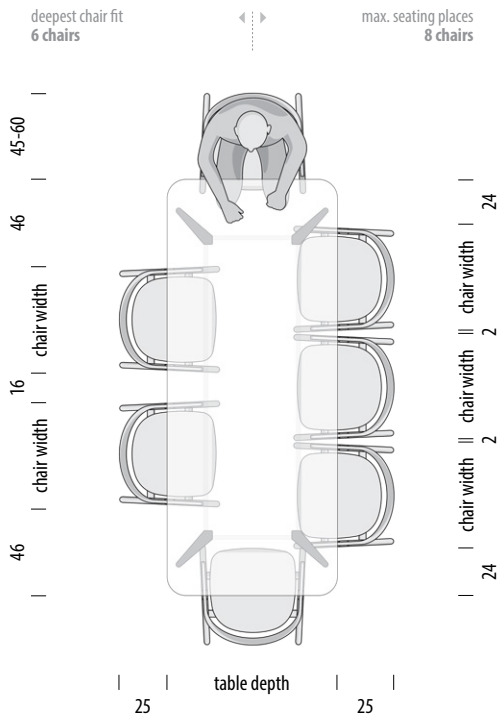

deepest chair fit  
6 chairs

max. seating places  
8 chairs

table depth  
12

27 30  
| chair width || chair width || chair width |  
2 2 2

table depth  
12

19 37  
| chair width || chair width || chair width |  
5 5 5

# Stafa table

Ava chair | W: 56, D: 53, H: 77

0cm 100 140 160 180 200 220 240

Scale: 1:40

Version: 1-8-2021

**Stafa round table Ø90** Size (cm)  
Item no: 100 W: Ø90 H: 75

**Stafa table 80 x 80** Size (cm)  
Item no: 2F5 / 381 W: 80 D: 80 H: 75

**Stafa table 140 x 90** Size (cm)  
Item no: 034 / 3CD W: 140 D: 90 H: 75

deepest chair fit  
4 chairs

max. seating places  
6 chairs

**Stafa table 160 x 90** Size (cm)  
Item no: 035 / 3CE W: 160 D: 90 H: 75

# Stafa table

Ava chair | W: 56, D: 53, H: 77

0cm 100 140 160 180 200 220 240

Scale: 1:40