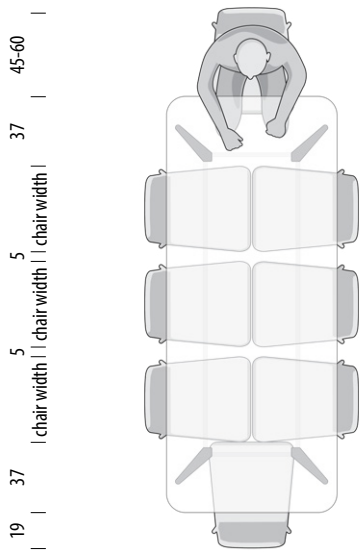

## Basic info

|                     |                      |                    |
|---------------------|----------------------|--------------------|
| <b>Design</b>       | Salih Teskeredžić    |                    |
| <b>Product size</b> | W: 220, D: 90, H: 75 |                    |
| <b>Packaging</b>    | W: 226, D: 93, H: 13 |                    |
| <b>Volume</b>       | 0,27 m <sup>3</sup>  |                    |
| <b>Net weight</b>   | 51,8 kg              | 40,3 kg            |
| <b>Gross weight</b> | 57,2 kg (oak)        | 45,6 kg (linoleum) |

deepest chair fit  
6 chairs

max. seating places  
8 chairs

table depth  
12

27 30  
| chair width || chair width || chair width |  
2 2 2

table depth  
12

19 37  
| chair width || chair width || chair width |  
5 5 5

# Stafa table

Fawn chair | W: 48, D: 48, H: 79

0cm 100 140 160 180 200 220 240

Scale: 1:40

Version: 1-8-2021

**Stafa round table Ø90** Size (cm)  
Item no: 100 W: Ø90 H: 75

**Stafa table 80 x 80** Size (cm)  
Item no: 2F5 / 381 W: 80 D: 80 H: 75