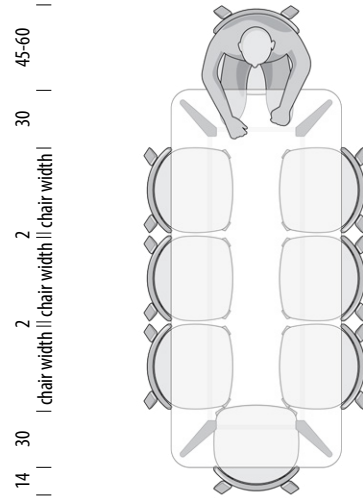

# Stafa table

Nora chair | W: 45, D: 47, H: 79

0cm 100 140 160 180 200 220 240

Scale: 1:40

Version: 1-8-2021

deepest chair fit  
6 chairs

max. seating places  
8 chairs

14 | table depth | 14

# Stafa table

Muna chair | W: 53, D: 53, H: 75

0cm 100 140 160 180 200 220 240

Scale: 1:40

Version: 1-8-2021

**Stafa round table Ø90** Size (cm)  
Item no: 100 W: Ø90 H: 75

**Stafa table 80 x 80** Size (cm)  
Item no: 2F5 / 381 W: 80 D: 80 H: 75