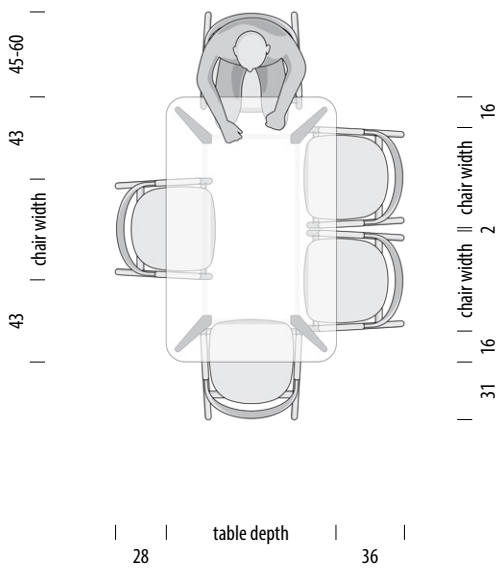

# Stafa table

Nora chair | W: 45, D: 47, H: 79

0cm 100 140 160 180 200 220 240

Scale: 1:40

Version: 1-8-2021

deepest chair fit  
6 chairs

max. seating places  
8 chairs

14 | table depth | 14

# Stafa table

Muna chair | W: 53, D: 53, H: 75

0cm 100 140 160 180 200 220 240

Scale: 1:40

Version: 1-8-2021

**Stafa round table Ø90** Size (cm)  
Item no: 100 W: Ø90 H: 75

**Stafa table 80 x 80** Size (cm)  
Item no: 2F5 / 381 W: 80 D: 80 H: 75

**Stafa table 140 x 90** Size (cm)  
Item no: 034 / 3CD W: 140 D: 90 H: 75

deepest chair fit  
4 chairs

max. seating places  
6 chairs

**Stafa table 160 x 90** Size (cm)  
Item no: 035 / 3CE W: 160 D: 90 H: 75