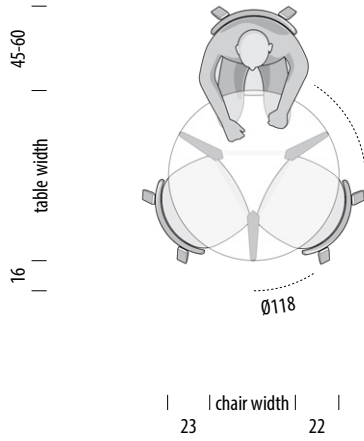

# Stafa table

Fawn chair | W: 48, D: 48, H: 79

0cm 100 140 160 180 200 220 240

Scale: 1:40

Version: 1-8-2021

**Stafa round table Ø90** Size (cm)  
Item no: 100 W: Ø90 H: 75

**Stafa table 80 x 80** Size (cm)  
Item no: 2F5 / 381 W: 80 D: 80 H: 75

# Stafa table

Fawn chair | W: 48, D: 48, H: 79

0cm 100 140 160 180 200 220 240

Scale: 1:40

Version: 1-8-2021

deepest chair fit  
6 chairs

max. seating places  
8 chairs

# Stafa table

Nora chair | W: 45, D: 47, H: 79

Version: 1-8-2021

0cm 100 140 160 180 200 220 240

Scale: 1:40

**Stafa round table Ø90** Size (cm)  
Item no: 100 W: Ø90 H: 75

**Stafa table 80 x 80** Size (cm)  
Item no: 2F5 / 381 W: 80 D: 80 H: 75

**Stafa table 140 x 90** Size (cm)  
Item no: 034 / 3CD W: 140 D: 90 H: 75

**Stafa table 160 x 90** Size (cm)  
Item no: 035 / 3CE W: 160 D: 90 H: 75