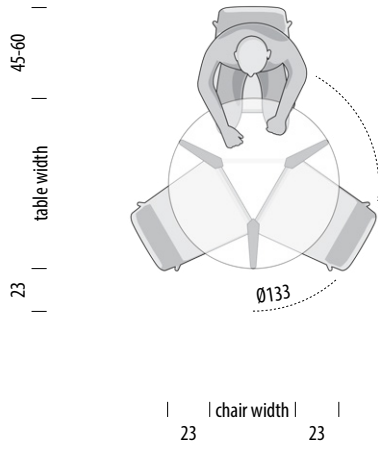

## Basic info

|                     |                      |                    |
|---------------------|----------------------|--------------------|
| <b>Design</b>       | Salih Teskeredžić    |                    |
| <b>Product size</b> | W: 220, D: 90, H: 75 |                    |
| <b>Packaging</b>    | W: 226, D: 93, H: 13 |                    |
| <b>Volume</b>       | 0,27 m <sup>3</sup>  |                    |
| <b>Net weight</b>   | 51,8 kg              | 40,3 kg            |
| <b>Gross weight</b> | 57,2 kg (oak)        | 45,6 kg (linoleum) |

# Stafa table

Ena chair | W: 45, D: 56, H: 84

0cm 100 140 160 180 200 220 240

Scale: 1:40

Version: 1-8-2021

**Stafa round table Ø90** Size (cm)  
Item no: 100 W: Ø90 H: 75

**Stafa table 80 x 80** Size (cm)  
Item no: 2F5 / 381 W: 80 D: 80 H: 75

**Stafa table 140 x 90** Size (cm)  
Item no: 034 / 3CD W: 140 D: 90 H: 75

**Stafa table 160 x 90** Size (cm)  
Item no: 035 / 3CE W: 160 D: 90 H: 75