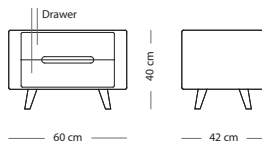

CORPUS MATERIAL

SIZE

Solid oak

90x35x200

€ 990,00

Ena nightstand 60 - 2 drawers

Item no. 021

CORPUS MATERIAL