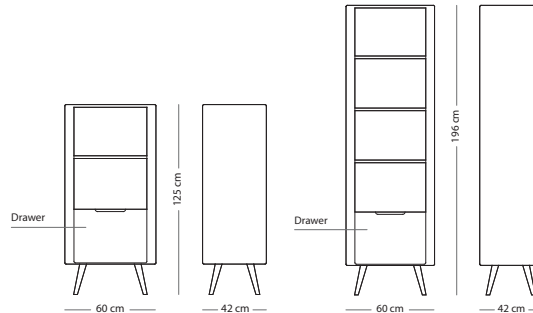

CORPUS MATERIAL

SIZE

Solid oak

42x55x63,5

€ 550,00

Ena shelf

Item no: Varies per version, see table

WOOD FINISH