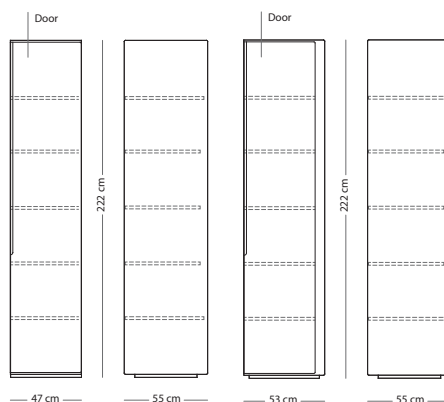

Ena modular wardrobe - shelves

Item no: Varies per version, see table

CORPUS MATERIAL

WOOD FINISH

Solid oak - Hardwax oil: White 1015/Natural 1505

FRONTS

MDF - White 9010

Fully assembled product

OPTION

	Solid oak
Middle module - narrow (06C)	€ 790,00
Right module - narrow (070)	€ 950,00