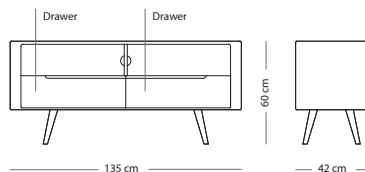

SIZE Solid oak

160x42x60 € 990,00

WOOD FINISH

Solid oak - Hardwax oil: White 1015/Natural 1505

FRONTS

MDF - White 9010

Ena TV sideboard 135

Item no. 05A