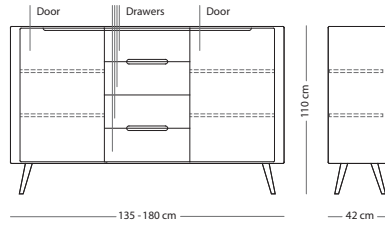

MDF - White 9010

CORPUS MATERIAL

SIZE

Solid oak

90x42x110

€ 1.090,00

Ena dresser

Item no: Varies per version, see table