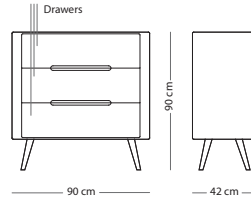

SIZE

90x42x110
(05B)

90x42x170
(05D)

€ 1.090,00

€ 1.290,00

Ena drawer 90 - 3 drawers

Item no. 072

WOOD FINISH