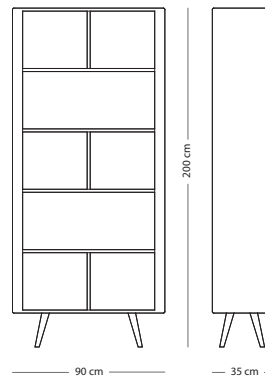

Ena room divider

Item no. 080

WOOD FINISH

Solid oak - Hardwax oil: White 1015/Natural 1505

FRONTS

MDF - White 9010

CORPUS MATERIAL

SIZE

Solid oak

90x35x200

€ 990,00