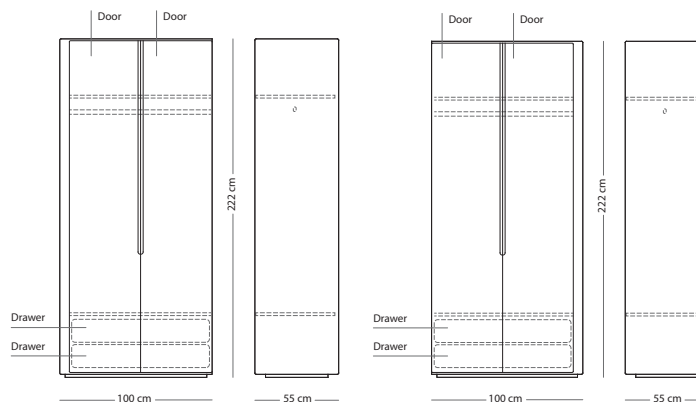

Combination D (06F + 071 + 06A)

COMBINATION OPTION

A (06F+070)	€ 2.250,00
B (06F+06B)	€ 2.580,00
C (06F+06C+06A)	€ 3.390,00
D (06F+071+06A)	€ 3.730,00

Ena modular wardrobe - hanger

Item no: Varies per version, see table