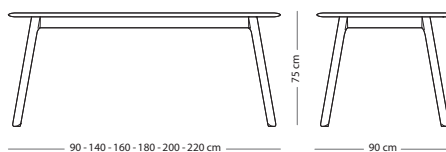

Fully assembled product

Tables & desks

Teska table

Item no: Varies per version, see table

MATERIAL

SIZE	Solid oak
90x90x75 (1D9)	€ 890,00
140x90x75 (1D4)	€ 1.090,00
160x90x75 (1D5)	€ 1.190,00
180x90x75 (1D6)	€ 1.290,00
200x90x75 (1D7)	€ 1.390,00
220x90x75 (1D8)	€ 1.490,00