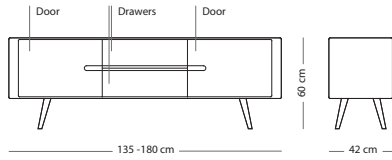

100x45x140
(093)

100x45x216
(094)

Solid oak

€ 990,00

€ 1.390,00

Ena sideboard

Item no: Varies per version, see table

CORPUS MATERIAL