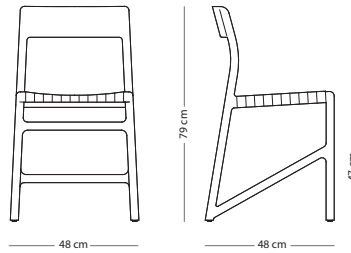

€ 300,00

€ 410,00

€ 400,00

€ 410,00

€ 400,00

Fawn chair

Item no. 083

Seat height - 47 cm