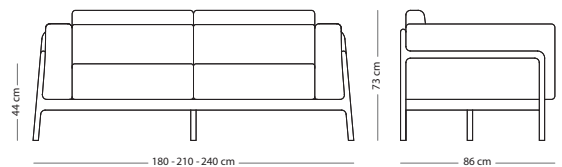

Item no: Varies per version, see table

Seat height - 44 cm
Armrest height - 66 cm

UPHOLSTERY MATERIAL

SIZE **M.Line Flax** **Dakar leather**

2-seater (086 - 180 cm) € 1.990,00 € 2.590,00

3-seater (087 - 210 cm) € 2.290,00 € 2.890,00