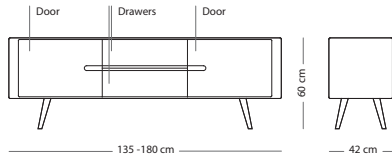

Ena sideboard

Item no: Varies per version, see table

CORPUS MATERIAL

SIZE Solid oak

135x42x60 (051) € 890,00

180x42x60 (052) € 1.090,00

WOOD FINISH

Solid oak - Hardwax oil: White 1015/Natural 1505

FRONTS

MDF - White 9010