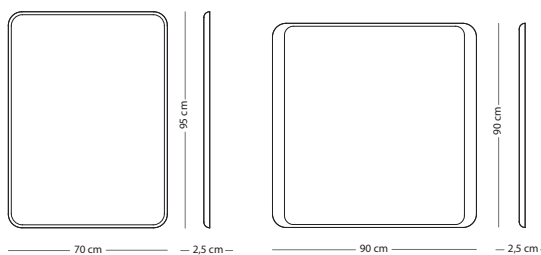

FRAME MATERIAL

SIZE	Solid oak
Ø 22x3,5 (123)	€ 60,00
Ø 27x4,0 (124)	€ 75,00
Ø 32x4,5 (125)	€ 90,00

WOOD FINISH

Solid oak - Hardwax oil: White 1015

Ena mirror

Item no: Varies per version, see table

Assembly

FRAME MATERIAL