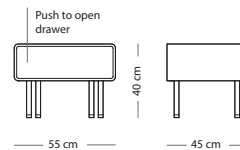

CORPUS MATERIAL

SIZE

60x45x100

Solid oak

€ 990,00

Fina nightstand

Item no. 068

WOOD FINISH