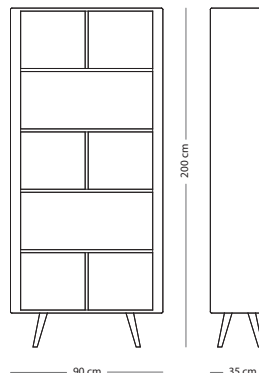

Ena room divider

Item no. 080

CORPUS MATERIAL

SIZE

Solid oak

90x35x200

€ 990,00

WOOD FINISH

Solid oak - Hardwax oil: White 1015/Natural 1505

FRONTS

MDF - White 9010