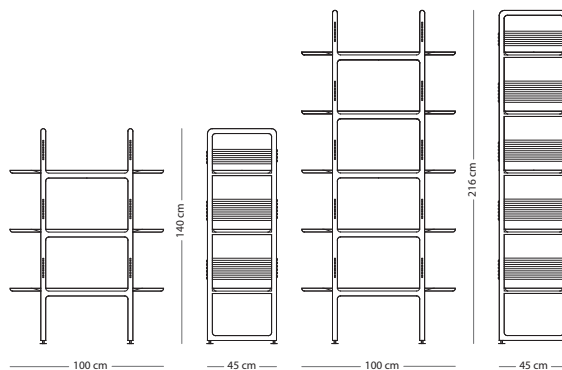

90x45x200

Solid oak

€ 1.990,00

Muse room divider

Item no: Varies per version, see table

FRAME MATERIAL

SIZE

100x45x140
(093)