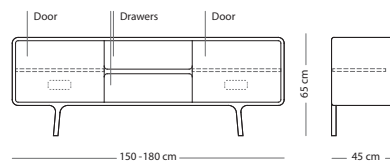

Solid oak

€ 350,00

Fawn sideboard

Item no: Varies per version, see table

CORPUS MATERIAL

SIZE

150x45x65
(162)

180x45x65
(019)