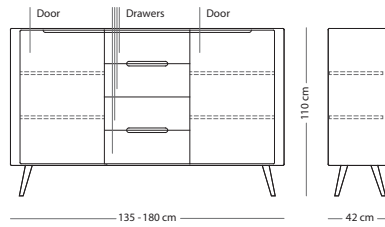

SIZE

Solid oak

90x42x110

€ 1.090,00

Ena dresser

Item no: Varies per version, see table

CORPUS MATERIAL

SIZE **Solid oak**