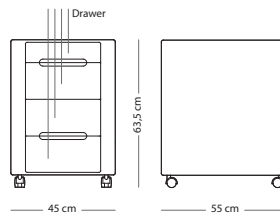

MDF - White 9010

SIZE

Solid oak

90x42x45

€ 390,00

Ena office drawer

Item no. 07C

WOOD FINISH