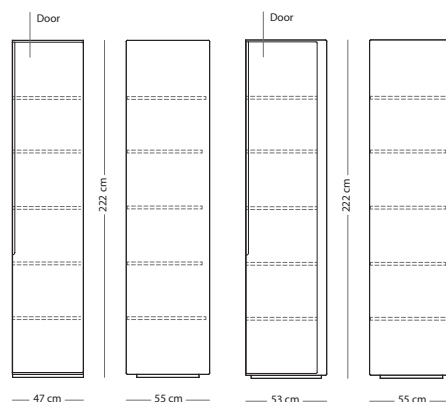

FRONTS

MDF - White 9010

Fully assembled product

OPTION

Base module - left (06F)	€ 1.300,00
Right module - wide (06A)	€ 1.300,00

Ena modular wardrobe - shelves

Item no: Varies per version, see table

CORPUS MATERIAL