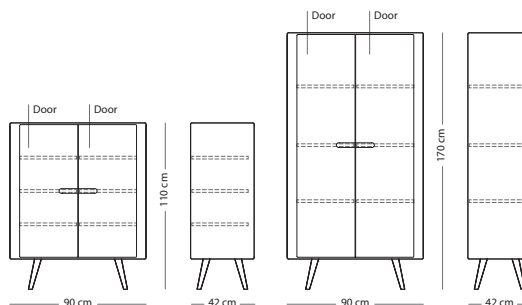

MDF - White 9010

SIZE

60x42x110
(05F)

60x42x170
(061)

€ 890,00

€ 1.090,00

Ena cabinet 90

Item no: Varies per version, see table