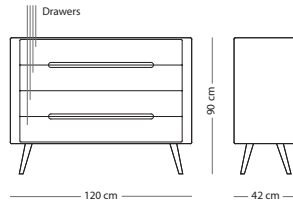

MDF - White 9010

CORPUS MATERIAL

SIZE

Solid oak

90x42x90

€ 990,00

Ena drawer 120 - 4 drawers

Item no. 073