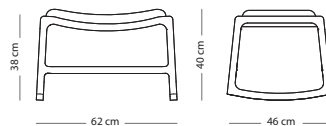

## Dedo footstool

Item no. 092

Seat height - 38 cm