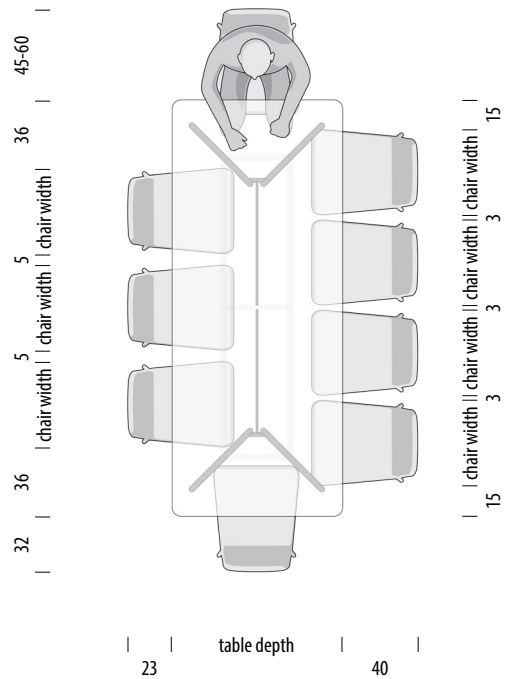

Size (cm)
W: 240 D: 90 H: 75

Tink table

Seating overview - Ena chair | W: 45, D: 56, H: 84

0cm 100 140 160 180 200 220 240

Scale: 1:40

Version: 15-2-2023

Tink table 160 x 90
Item no: 03B / 09F

Size (cm)
W: 160 D: 90 H: 75

deepest chair fit
4 chairs

max. seating places
6 chairs

Tink table 180 x 90
Item no: 03C / 0A0

Size (cm)
W: 180 D: 90 H: 75

deepest chair fit
6 chairs

max. seating places
8 chairs

Tink table 200 x 90
Item no: 03D / 0A1

Size (cm)
W: 200 D: 90 H: 75

deepest chair fit
6 chairs

max. seating places
8 chairs

Tink table 220 x 90
Item no: 03E / 0A2

Size (cm)
W: 220 D: 90 H: 75

deepest chair fit
8 chairs

max. seating places
10 chairs

Tink table

Seating overview - Ena chair | W: 45, D: 56, H: 84

0cm 100 140 160 180 200 220 240

Scale: 1:40

Version: 15-2-2023

Tink table 240 x 90
Item no: 3FD / 44E

Size (cm)
W: 240 D: 90 H: 75

Tink table