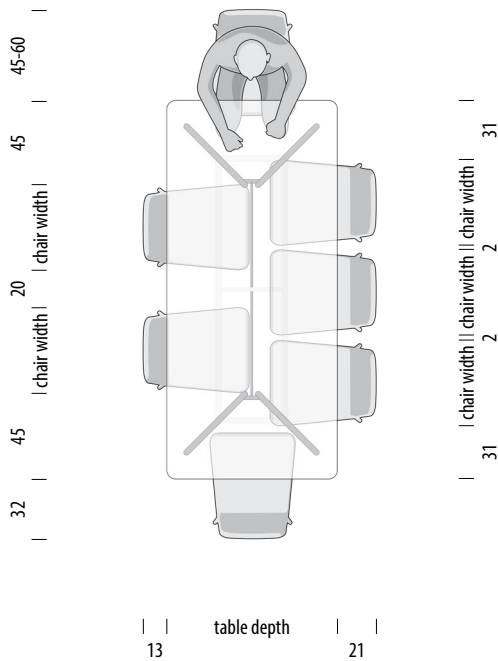

Size (cm)
W: 240 D: 90 H: 75

Tink table

Seating overview - Ena chair | W: 45, D: 56, H: 84

0cm 100 140 160 180 200 220 240

Scale: 1:40

Version: 15-2-2023

Tink table 160 x 90
Item no: 03B / 09F

Size (cm)
W: 160 D: 90 H: 75

deepest chair fit
4 chairs

max. seating places
6 chairs

Tink table 180 x 90
Item no: 03C / 0A0

Size (cm)
W: 180 D: 90 H: 75

deepest chair fit
6 chairs

max. seating places
8 chairs

Tink table 200 x 90
Item no: 03D / 0A1

Size (cm)
W: 200 D: 90 H: 75

deepest chair fit
6 chairs

max. seating places
8 chairs

Tink table 220 x 90
Item no: 03E / 0A2

Size (cm)
W: 220 D: 90 H: 75

deepest chair fit
8 chairs

max. seating places
10 chairs

Tink table

Seating overview - Ena chair | W: 45, D: 56, H: 84

0cm 100 140 160 180 200 220 240

Scale: 1:40

Version: 15-2-2023

Tink table 240 x 90
Item no: 3FD / 44E

Size (cm)
W: 240 D: 90 H: 75

Tink table