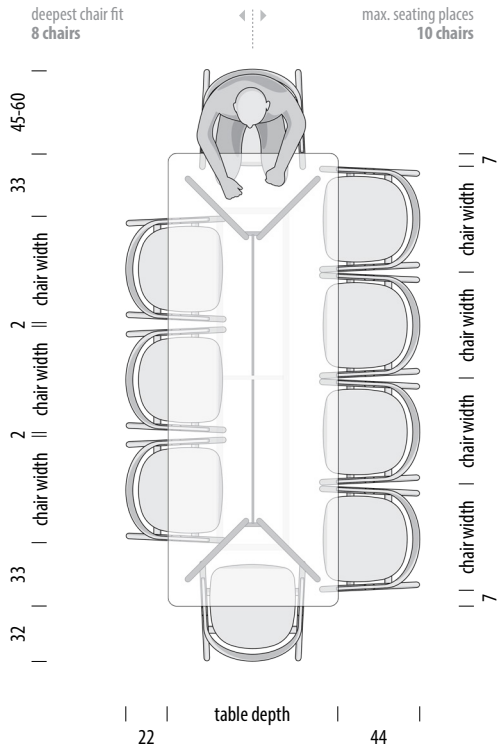

Tink table 200 x 90 Size (cm)
Item no: 03D / 0A1 W: 200 D: 90 H: 75

deepest chair fit 6 chairs ↔ max. seating places 8 chairs

Tink table 220 x 90 Size (cm)
Item no: 03E / 0A2 W: 220 D: 90 H: 75

Tink table

Seating overview - Ava chair | W: 56, D: 53, H: 77

0cm 100 140 160 180 200 220 240

Scale: 1:40

Version: 15-2-2023

Tink table 240 x 90
Item no: 3FD / 44E

Size (cm)
W: 240 D: 90 H: 75

Tink table

Seating overview - Ava bench | W: 120, D: 53, H: 77,5

0cm 100 140 160 180 200 220 240

Scale: 1:40

Version: 15-2-2023

Tink table 160 x 90 **Size (cm)**
 Item no: 03B / 09F W: 160 D: 90 H: 75

Tink table 180 x 90 **Size (cm)**
 Item no: 03C / 0A0 W: 180 D: 90 H: 75

Tink table 200 x 90 **Size (cm)**
 Item no: 03D / 0A1 W: 200 D: 90 H: 75

Tink table 220 x 90 **Size (cm)**
 Item no: 03E / 0A2 W: 220 D: 90 H: 75

Tink table

Seating overview - Ava bench | W: 120, D: 53, H: 77,5