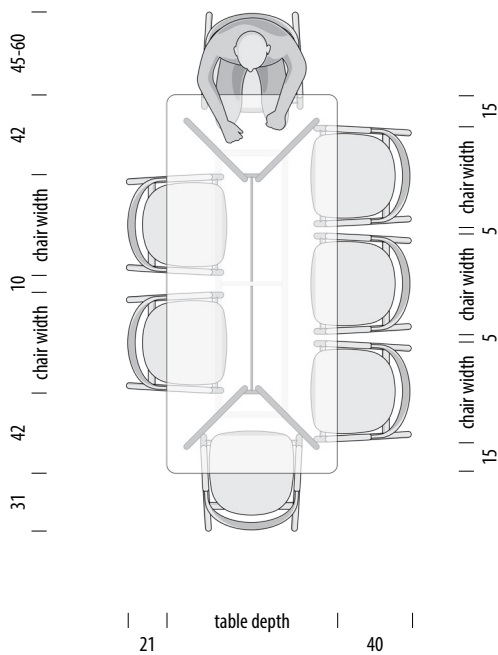

Basic info

Design	Salih Teskeredžić	
Product size	W: 240, D: 90, H: 75	
Packaging	W: 245, D: 97, H: 13,5	
Volume	0,32 m ³	
Net weight	53,4 kg	40 kg
Gross weight	60,7 kg (oak)	47,3 kg (linoleum)

Item no. 3FD / 44E

For other material options, please see the Available materials section at the end of the product sheet.

Tink table

Seating overview - Muna chair | W: 53, D: 53, H: 75

0cm 100 140 160 180 200 220 240

Scale: 1:40

Version: 15-2-2023

Tink table 160 x 90
Item no: 03B / 09F

Size (cm)
W: 160 D: 90 H: 75

deepest chair fit
4 chairs

max. seating places
6 chairs

Tink table 180 x 90
Item no: 03C / 0A0

Size (cm)
W: 180 D: 90 H: 75

Tink table 200 x 90
Item no: 03D / 0A1

Size (cm)
W: 200 D: 90 H: 75

deepest chair fit
6 chairs

max. seating places
8 chairs

Tink table 220 x 90
Item no: 03E / 0A2

Size (cm)
W: 220 D: 90 H: 75

Tink table

Seating overview - Muna chair | W: 53, D: 53, H: 75