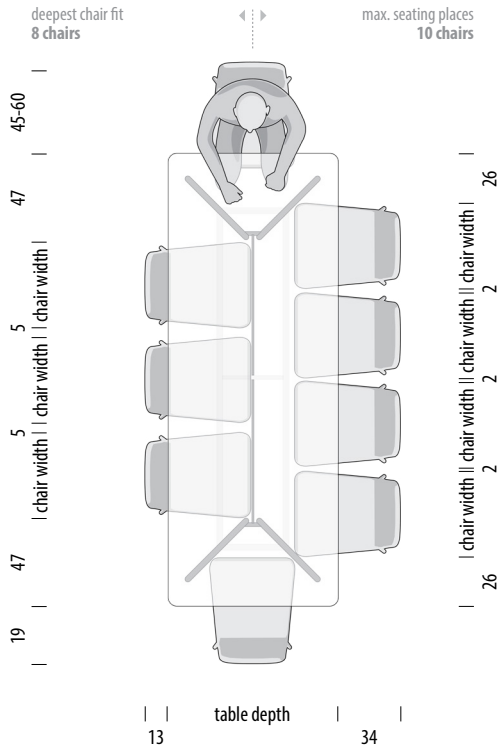

Size (cm)
W: 240 D: 90 H: 75

Tink table

Seating overview - Ena chair | W: 45, D: 56, H: 84

0cm 100 140 160 180 200 220 240

Scale: 1:40

Version: 15-2-2023

Tink table 160 x 90
Item no: 03B / 09F

Size (cm)
W: 160 D: 90 H: 75

deepest chair fit
4 chairs

max. seating places
6 chairs

Tink table 180 x 90
Item no: 03C / 0A0

Size (cm)
W: 180 D: 90 H: 75

deepest chair fit
6 chairs

max. seating places
8 chairs

Tink table 200 x 90
Item no: 03D / 0A1

Size (cm)
W: 200 D: 90 H: 75

deepest chair fit
6 chairs

max. seating places
8 chairs

Tink table 220 x 90
Item no: 03E / 0A2

Size (cm)
W: 220 D: 90 H: 75

deepest chair fit
8 chairs

max. seating places
10 chairs

Tink table

Seating overview - Ena chair | W: 45, D: 56, H: 84

0cm 100 140 160 180 200 220 240

Scale: 1:40

Version: 15-2-2023

Tink table 240 x 90
Item no: 3FD / 44E

Size (cm)
W: 240 D: 90 H: 75

Tink table