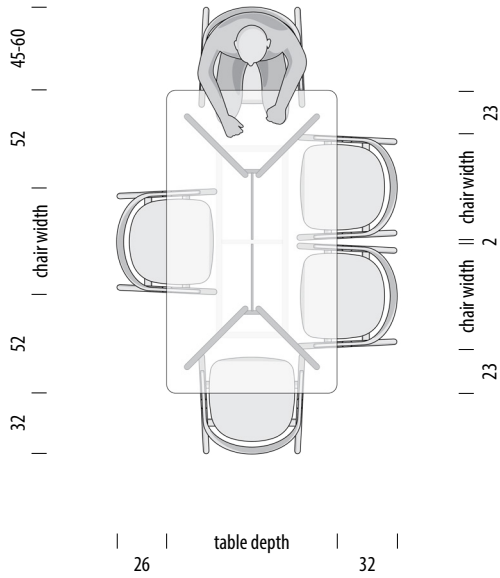

Tink table 200 x 90
Item no: 03D / 0A1

Size (cm)
W: 200 D: 90 H: 75

deepest chair fit
6 chairs

max. seating places
8 chairs

Tink table 220 x 90
Item no: 03E / 0A2

Size (cm)
W: 220 D: 90 H: 75

Tink table

Seating overview - Muna chair | W: 53, D: 53, H: 75

0cm 100 140 160 180 200 220 240

Scale: 1:40

Version: 15-2-2023

Tink table 240 x 90
Item no: 3FD / 44E

Size (cm)
W: 240 D: 90 H: 75

Tink table

Seating overview - Ava chair | W: 56, D: 53, H: 77

0cm 100 140 160 180 200 220 240

Scale: 1:40

Version: 15-2-2023

Tink table 160 x 90 Size (cm)
Item no: 03B / 09F W: 160 D: 90 H: 75

deepest chair fit 4 chairs ↔ max. seating places 6 chairs

Tink table 180 x 90 Size (cm)
Item no: 03C / 0A0 W: 180 D: 90 H: 75

Tink table 200 x 90 Size (cm)
Item no: 03D / 0A1 W: 200 D: 90 H: 75

deepest chair fit 6 chairs ↔ max. seating places 8 chairs

Tink table 220 x 90 Size (cm)
Item no: 03E / 0A2 W: 220 D: 90 H: 75

Tink table