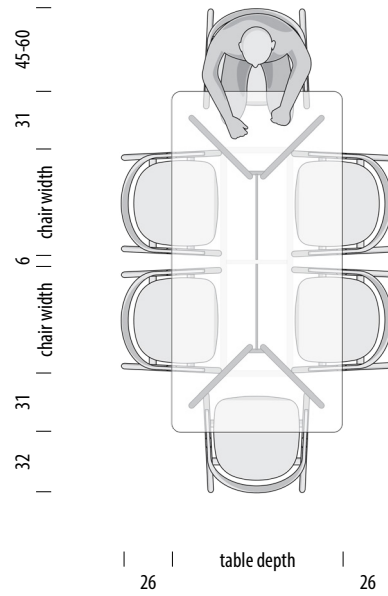

0cm 100 140 160 180 200 220 240

Scale: 1:40

Version: 15-2-2023

Tink table 240 x 90
Item no: 3FD / 44E

Size (cm)
W: 240 D: 90 H: 75

Tink table

Seating overview - Ava chair | W: 56, D: 53, H: 77

0cm 100 140 160 180 200 220 240

Scale: 1:40

Version: 15-2-2023

Tink table 160 x 90 Size (cm)
Item no: 03B / 09F W: 160 D: 90 H: 75

deepest chair fit 4 chairs ↔ max. seating places 6 chairs

Tink table 180 x 90 Size (cm)
Item no: 03C / 0A0 W: 180 D: 90 H: 75

Tink table 200 x 90 Size (cm)
Item no: 03D / 0A1 W: 200 D: 90 H: 75

deepest chair fit 6 chairs ↔ max. seating places 8 chairs

Tink table 220 x 90 Size (cm)
Item no: 03E / 0A2 W: 220 D: 90 H: 75

Tink table

Seating overview - Ava chair | W: 56, D: 53, H: 77

0cm 100 140 160 180 200 220 240

Scale: 1:40

Version: 15-2-2023

Tink table 240 x 90
Item no: 3FD / 44E

Size (cm)
W: 240 D: 90 H: 75

Tink table

Seating overview - Ava bench | W: 120, D: 53, H: 77,5