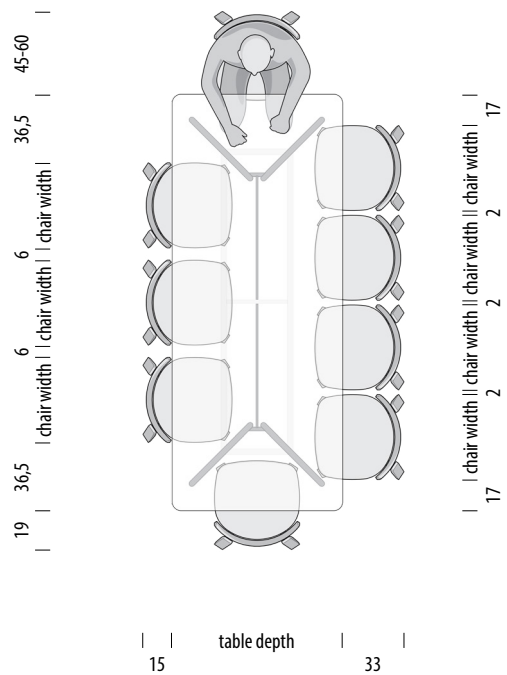

Seating overview - Nora chair | W: 45, D: 47, H: 79

0cm 100 140 160 180 200 220 240

Scale: 1:40

Version: 15-2-2023

Tink table 160 x 90 Size (cm)
Item no: 03B / 09F W: 160 D: 90 H: 75

Tink table 180 x 90 Size (cm)
Item no: 03C / 0A0 W: 180 D: 90 H: 75

deepest chair fit 6 chairs | max. seating places 8 chairs

Tink table 200 x 90 Size (cm)
Item no: 03D / 0A1 W: 200 D: 90 H: 75

deepest chair fit 6 chairs | max. seating places 8 chairs

Tink table 220 x 90 Size (cm)
Item no: 03E / 0A2 W: 220 D: 90 H: 75

deepest chair fit 8 chairs | max. seating places 10 chairs

Tink table

Seating overview - Nora chair | W: 45, D: 47, H: 79

0cm 100 140 160 180 200 220 240

Scale: 1:40

Version: 15-2-2023

Tink table 240 x 90
Item no: 3FD / 44E

Size (cm)
W: 240 D: 90 H: 75

Tink table

Seating overview - Ena chair | W: 45, D: 56, H: 84

0cm 100 140 160 180 200 220 240

Scale: 1:40

Version: 15-2-2023

Tink table 160 x 90
Item no: 03B / 09F

Size (cm)
W: 160 D: 90 H: 75