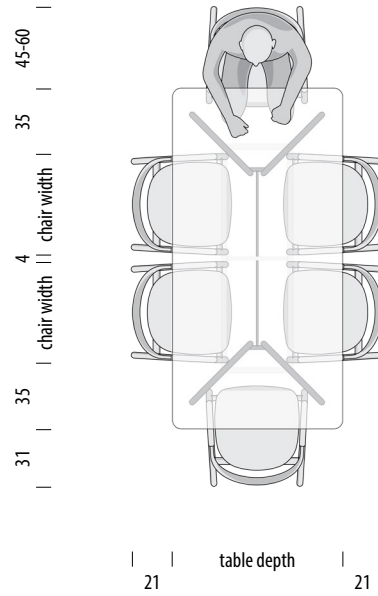

For other material options, please see the Available materials section at the end of the product sheet.

Tink table

Seating overview - Muna chair | W: 53, D: 53, H: 75

0cm 100 140 160 180 200 220 240

Scale: 1:40

Version: 15-2-2023

Tink table 160 x 90
Item no: 03B / 09F

Size (cm)
W: 160 D: 90 H: 75

deepest chair fit
4 chairs

max. seating places
6 chairs

Tink table 180 x 90
Item no: 03C / 0A0

Size (cm)
W: 180 D: 90 H: 75

Tink table 200 x 90
Item no: 03D / 0A1

Size (cm)
W: 200 D: 90 H: 75

deepest chair fit
6 chairs

max. seating places
8 chairs

Tink table 220 x 90
Item no: 03E / 0A2

Size (cm)
W: 220 D: 90 H: 75

Tink table

Seating overview - Muna chair | W: 53, D: 53, H: 75

0cm 100 140 160 180 200 220 240

Scale: 1:40

Version: 15-2-2023

Tink table 240 x 90
Item no: 3FD / 44E

Size (cm)
W: 240 D: 90 H: 75

Tink table

Seating overview - Ava chair | W: 56, D: 53, H: 77

0cm 100 140 160 180 200 220 240