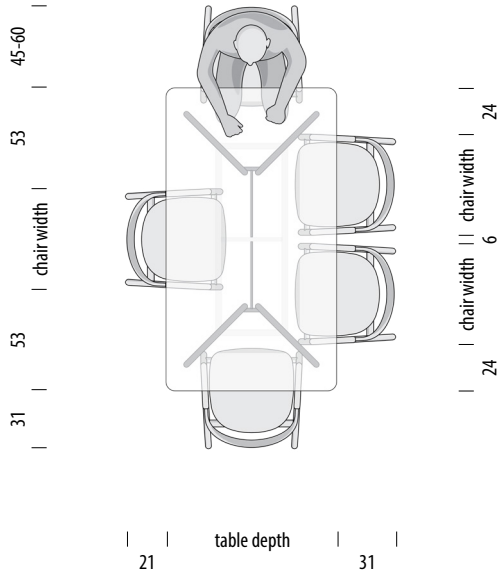

For other material options, please see the Available materials section at the end of the product sheet.

Tink table

Seating overview - Muna chair | W: 53, D: 53, H: 75

0cm 100 140 160 180 200 220 240

Scale: 1:40

Version: 15-2-2023

Tink table 160 x 90
Item no: 03B / 09F

Size (cm)
W: 160 D: 90 H: 75

deepest chair fit
4 chairs

max. seating places
6 chairs

Tink table 180 x 90
Item no: 03C / 0A0

Size (cm)
W: 180 D: 90 H: 75

Tink table 200 x 90
Item no: 03D / 0A1

Size (cm)
W: 200 D: 90 H: 75

deepest chair fit
6 chairs

max. seating places
8 chairs

Tink table 220 x 90
Item no: 03E / 0A2

Size (cm)
W: 220 D: 90 H: 75

Tink table

Seating overview - Muna chair | W: 53, D: 53, H: 75

0cm 100 140 160 180 200 220 240

Scale: 1:40

Version: 15-2-2023

Tink table 240 x 90
Item no: 3FD / 44E

Size (cm)
W: 240 D: 90 H: 75

Tink table

Seating overview - Ava chair | W: 56, D: 53, H: 77

0cm 100 140 160 180 200 220 240