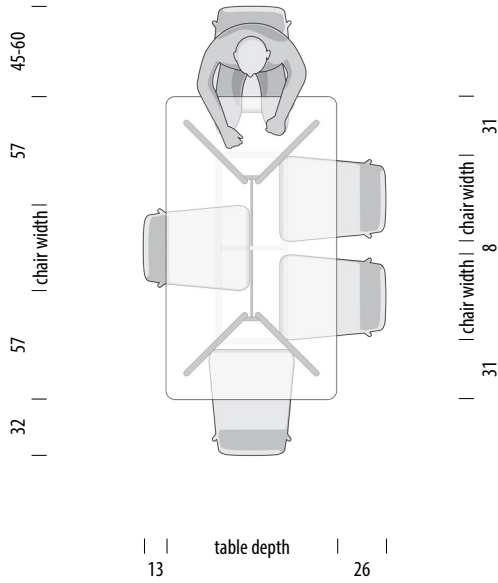

Seating overview - Nora chair | W: 45, D: 47, H: 79

0cm 100 140 160 180 200 220 240

Scale: 1:40

Version: 15-2-2023

Tink table 160 x 90 Size (cm)
Item no: 03B / 09F W: 160 D: 90 H: 75

Tink table 180 x 90 Size (cm)
Item no: 03C / 0A0 W: 180 D: 90 H: 75

deepest chair fit 8 chairs | max. seating places 10 chairs

Tink table

Seating overview - Nora chair | W: 45, D: 47, H: 79

0cm 100 140 160 180 200 220 240

Scale: 1:40

Version: 15-2-2023

Tink table 240 x 90
Item no: 3FD / 44E

Size (cm)
W: 240 D: 90 H: 75

Tink table

Seating overview - Ena chair | W: 45, D: 56, H: 84

0cm 100 140 160 180 200 220 240

Scale: 1:40

Version: 15-2-2023

Tink table 160 x 90
Item no: 03B / 09F

Size (cm)
W: 160 D: 90 H: 75

deepest chair fit
4 chairs

max. seating places
6 chairs

Tink table 180 x 90
Item no: 03C / 0A0

Size (cm)
W: 180 D: 90 H: 75

deepest chair fit
6 chairs

max. seating places
8 chairs

Tink table 200 x 90
Item no: 03D / 0A1