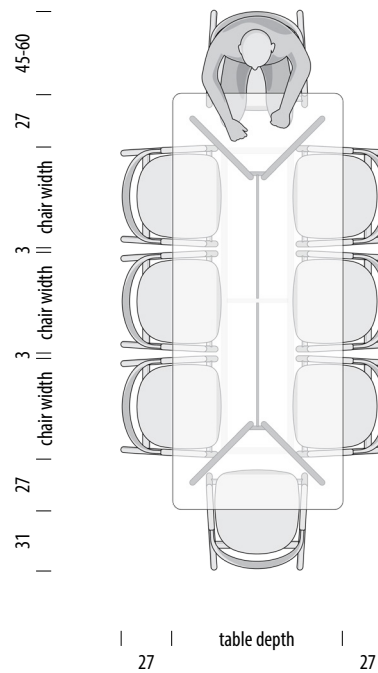

Version: 15-2-2023

Tink table 160 x 90
Item no: 03B / 09F

Size (cm)
W: 160 D: 90 H: 75

deepest chair fit
4 chairs

max. seating places
6 chairs

Tink table 180 x 90
Item no: 03C / 0A0

Size (cm)
W: 180 D: 90 H: 75

Tink table 200 x 90
Item no: 03D / 0A1

Size (cm)
W: 200 D: 90 H: 75

deepest chair fit
6 chairs

max. seating places
8 chairs

Tink table 220 x 90
Item no: 03E / 0A2

Size (cm)
W: 220 D: 90 H: 75

Tink table

Seating overview - Muna chair | W: 53, D: 53, H: 75

0cm 100 140 160 180 200 220 240

Scale: 1:40

Version: 15-2-2023

Tink table 240 x 90
Item no: 3FD / 44E

Size (cm)
W: 240 D: 90 H: 75

Tink table

Seating overview - Ava chair | W: 56, D: 53, H: 77

0cm 100 140 160 180 200 220 240

Scale: 1:40

Version: 15-2-2023

Tink table 160 x 90 Size (cm)
Item no: 03B / 09F W: 160 D: 90 H: 75

deepest chair fit 4 chairs ↔ max. seating places 6 chairs

Tink table 180 x 90 Size (cm)
Item no: 03C / 0A0 W: 180 D: 90 H: 75