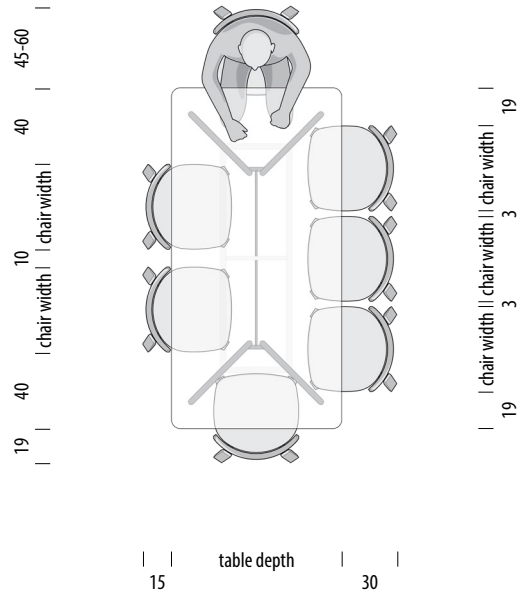

max. seating places
10 chairs

Tink table

Seating overview - Fawn chair | W: 48, D: 48, H: 79

Scale: 1:40

Version: 15-2-2023

Tink table 240 x 90
Item no: 3FD / 44E

Size (cm)
W: 240 D: 90 H: 75

Tink table

Seating overview - Nora chair | W: 45, D: 47, H: 79

0cm 100 140 160 180 200 220 240

Scale: 1:40

Version: 15-2-2023

Tink table 160 x 90 Size (cm)
Item no: 03B / 09F W: 160 D: 90 H: 75

Tink table 180 x 90 Size (cm)
Item no: 03C / 0A0 W: 180 D: 90 H: 75

deepest chair fit 6 chairs | max. seating places 8 chairs

Tink table 200 x 90 Size (cm)
Item no: 03D / 0A1 W: 200 D: 90 H: 75

deepest chair fit 6 chairs | max. seating places 8 chairs

Tink table 220 x 90 Size (cm)
Item no: 03E / 0A2 W: 220 D: 90 H: 75

Size (cm)
W: 240 D: 90 H: 75

Tink table

Seating overview - Ena chair | W: 45, D: 56, H: 84

0cm 100 140 160 180 200 220 240

Scale: 1:40

Version: 15-2-2023

Tink table 160 x 90
Item no: 03B / 09F

Size (cm)
W: 160 D: 90 H: 75