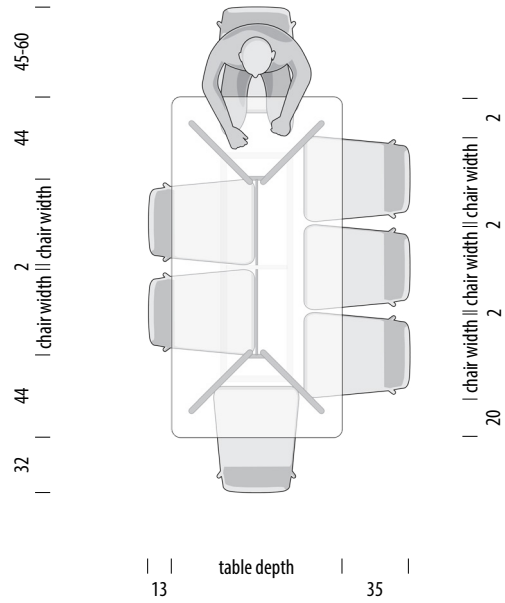

Size (cm)
W: 240 D: 90 H: 75

Tink table

Seating overview - Ena chair | W: 45, D: 56, H: 84

0cm 100 140 160 180 200 220 240

Scale: 1:40

Version: 15-2-2023

Tink table 160 x 90
Item no: 03B / 09F

Size (cm)
W: 160 D: 90 H: 75

deepest chair fit
4 chairs

max. seating places
6 chairs

Tink table 180 x 90
Item no: 03C / 0A0

Size (cm)
W: 180 D: 90 H: 75

deepest chair fit
6 chairs

max. seating places
8 chairs

Tink table 200 x 90
Item no: 03D / 0A1

Size (cm)
W: 200 D: 90 H: 75

deepest chair fit
6 chairs

max. seating places
8 chairs

Tink table 220 x 90
Item no: 03E / 0A2

Size (cm)
W: 220 D: 90 H: 75

deepest chair fit
8 chairs

max. seating places
10 chairs

Tink table

Seating overview - Ena chair | W: 45, D: 56, H: 84

0cm 100 140 160 180 200 220 240

Scale: 1:40

Version: 15-2-2023

Tink table 240 x 90
Item no: 3FD / 44E

Size (cm)
W: 240 D: 90 H: 75

Tink table