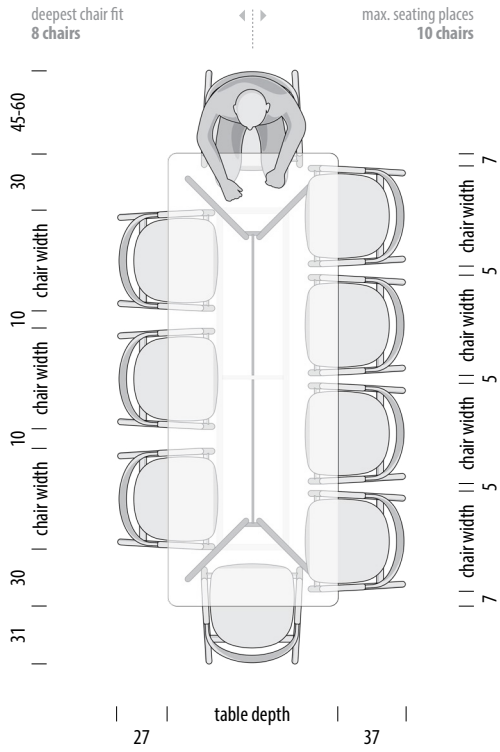

Version: 15-2-2023

Tink table 160 x 90
Item no: 03B / 09F

Size (cm)
W: 160 D: 90 H: 75

deepest chair fit
4 chairs

max. seating places
6 chairs

Tink table 180 x 90
Item no: 03C / 0A0

Size (cm)
W: 180 D: 90 H: 75

Tink table 200 x 90
Item no: 03D / 0A1

Size (cm)
W: 200 D: 90 H: 75

deepest chair fit
6 chairs

max. seating places
8 chairs

Tink table 220 x 90
Item no: 03E / 0A2

Size (cm)
W: 220 D: 90 H: 75

Tink table

Seating overview - Muna chair | W: 53, D: 53, H: 75

0cm 100 140 160 180 200 220 240

Scale: 1:40

Version: 15-2-2023

Tink table 240 x 90
Item no: 3FD / 44E

Size (cm)
W: 240 D: 90 H: 75

Tink table

Seating overview - Ava chair | W: 56, D: 53, H: 77

0cm 100 140 160 180 200 220 240

Scale: 1:40

Version: 15-2-2023

Tink table 160 x 90 Size (cm)
Item no: 03B / 09F W: 160 D: 90 H: 75

deepest chair fit 4 chairs ↔ max. seating places 6 chairs

Tink table 180 x 90 Size (cm)
Item no: 03C / 0A0 W: 180 D: 90 H: 75