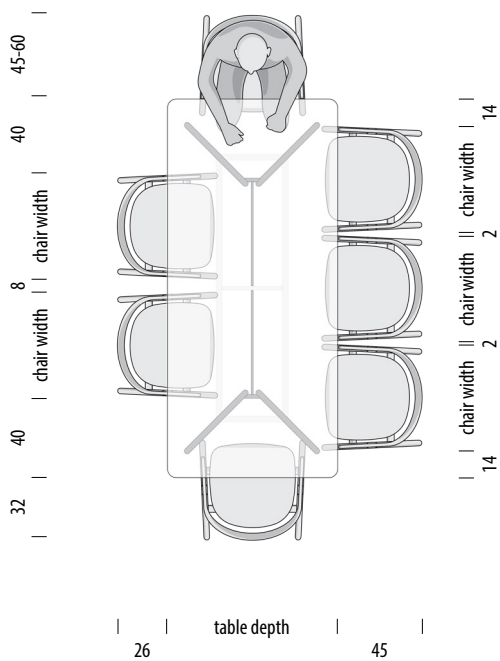

0cm 100 140 160 180 200 220 240

Scale: 1:40

Version: 15-2-2023

Tink table 240 x 90
Item no: 3FD / 44E

Size (cm)
W: 240 D: 90 H: 75

Tink table

Seating overview - Ava chair | W: 56, D: 53, H: 77

0cm 100 140 160 180 200 220 240

Scale: 1:40

Version: 15-2-2023

Tink table 160 x 90 Size (cm)
Item no: 03B / 09F W: 160 D: 90 H: 75

deepest chair fit 4 chairs ↔ max. seating places 6 chairs

Tink table 180 x 90 Size (cm)
Item no: 03C / 0A0 W: 180 D: 90 H: 75

Tink table 200 x 90 Size (cm)
Item no: 03D / 0A1 W: 200 D: 90 H: 75

deepest chair fit 6 chairs ↔ max. seating places 8 chairs

Tink table 220 x 90 Size (cm)
Item no: 03E / 0A2 W: 220 D: 90 H: 75

Tink table

Seating overview - Ava chair | W: 56, D: 53, H: 77

0cm 100 140 160 180 200 220 240

Scale: 1:40

Version: 15-2-2023

Tink table 240 x 90
Item no: 3FD / 44E

Size (cm)
W: 240 D: 90 H: 75

Tink table

Seating overview - Ava bench | W: 120, D: 53, H: 77,5