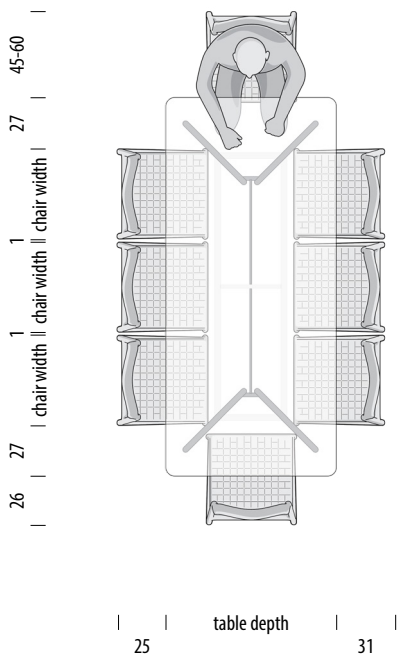

Scale: 1:40

Version: 15-2-2023

Tink table 160 x 90
Item no: 03B / 09F

Size (cm)
W: 160 D: 90 H: 75

deepest chair fit
4 chairs

max. seating places
6 chairs

Tink table 180 x 90
Item no: 03C / 0A0

Size (cm)
W: 180 D: 90 H: 75

deepest chair fit
6 chairs

max. seating places
8 chairs

Tink table 200 x 90
Item no: 03D / 0A1

Size (cm)
W: 200 D: 90 H: 75

Tink table 220 x 90
Item no: 03E / 0A2

Size (cm)
W: 220 D: 90 H: 75

deepest chair fit
8 chairs

max. seating places
10 chairs

Tink table

Seating overview - Fawn chair | W: 48, D: 48, H: 79

Scale: 1:40

Version: 15-2-2023

Tink table 240 x 90
Item no: 3FD / 44E

Size (cm)
W: 240 D: 90 H: 75

Tink table

Seating overview - Nora chair | W: 45, D: 47, H: 79

0cm 100 140 160 180 200 220 240

Scale: 1:40

Version: 15-2-2023

Tink table 160 x 90 Size (cm)
Item no: 03B / 09F W: 160 D: 90 H: 75

Tink table 180 x 90 Size (cm)
Item no: 03C / 0A0 W: 180 D: 90 H: 75