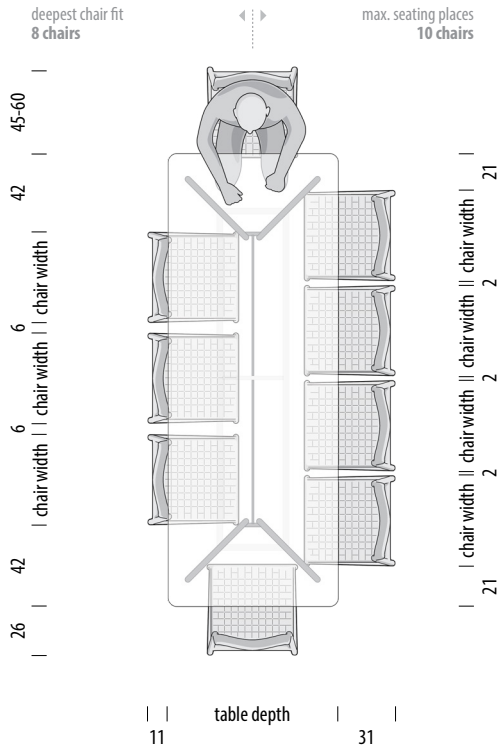

deepest chair fit
6 chairs

max. seating places
8 chairs

Tink table 200 x 90
Item no: 03D / 0A1

Size (cm)
W: 200 D: 90 H: 75

Tink table 220 x 90
Item no: 03E / 0A2

Size (cm)
W: 220 D: 90 H: 75

deepest chair fit
8 chairs

max. seating places
10 chairs

Tink table

Seating overview - Fawn chair | W: 48, D: 48, H: 79

Scale: 1:40

Version: 15-2-2023

Tink table 240 x 90
Item no: 3FD / 44E

Size (cm)
W: 240 D: 90 H: 75

Tink table

Seating overview - Nora chair | W: 45, D: 47, H: 79

0cm 100 140 160 180 200 220 240

Scale: 1:40

Version: 15-2-2023

Tink table 160 x 90 Size (cm)
Item no: 03B / 09F W: 160 D: 90 H: 75

Tink table 180 x 90 Size (cm)
Item no: 03C / 0A0 W: 180 D: 90 H: 75

deepest chair fit 6 chairs | max. seating places 8 chairs

Tink table 200 x 90 Size (cm)
Item no: 03D / 0A1 W: 200 D: 90 H: 75

deepest chair fit 6 chairs | max. seating places 8 chairs

Tink table 220 x 90 Size (cm)
Item no: 03E / 0A2 W: 220 D: 90 H: 75