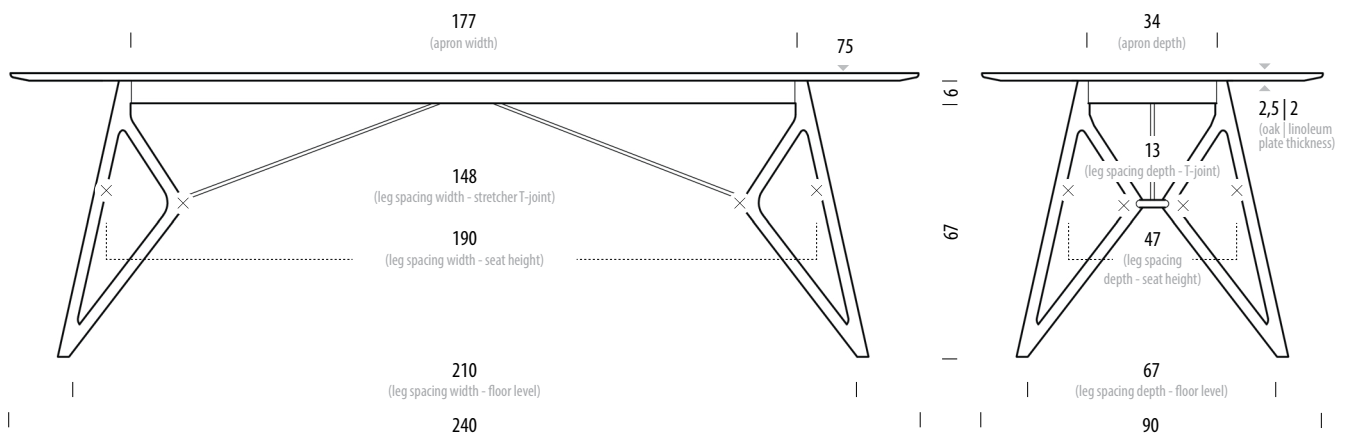

Basic info

Design	Salih Teskeredžić	
Product size	W: 240, D: 90, H: 75	
Packaging	W: 245, D: 97, H: 13,5	
Volume	0,32 m ³	
Net weight	53,4 kg	40 kg
Gross weight	60,7 kg (oak)	47,3 kg (linoleum)

Item no. 3FD / 44E

Assembly 15 min / 2 persons

Leg spacing	Width	Depth	Height
Floor level	210	67	
Seat height	190	47	
Stretcher T-joint	148	13	
Apron	177	34	

Plate	Thickness
	2 / 2,5

Selected options

Body

Oiled Oak
1015
White oil