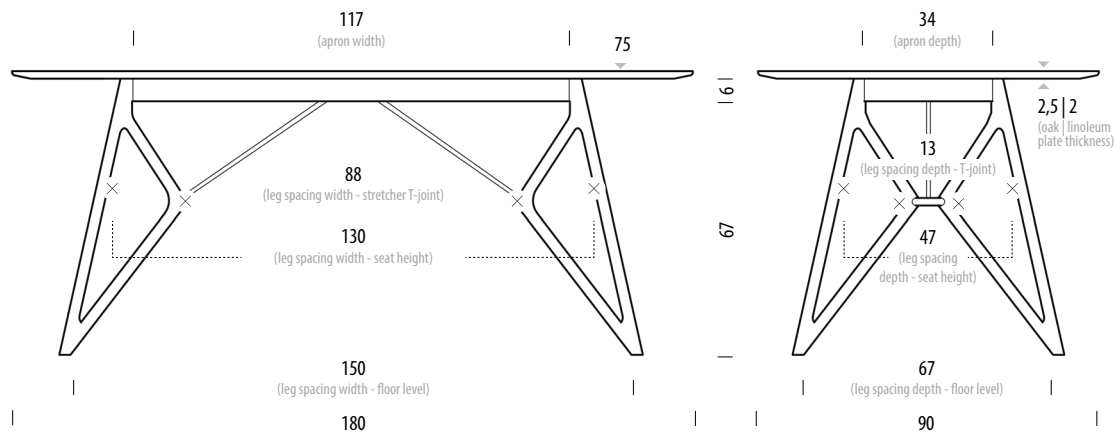

Basic info

Design	Salih Teskeredžić	
Product size	W: 180, D: 90, H: 75	
Packaging	W: 185, D: 97, H: 13,5	
Volume	0,24 m ³	
Net weight	44 kg	33 kg
Gross weight	49,4 kg (oak)	38,3 kg (linoleum)

Item no. 03C / 0A0

Leg spacing	Width	Depth	Height
Floor level	150	67	
Seat height	130	47	
Stretcher T-joint	88	13	
Apron	117	34	

Assembly 15 min / 2 persons

Plate	Thickness
	2 / 2,5

Selected options

Body

Oiled Oak
1015
White oil