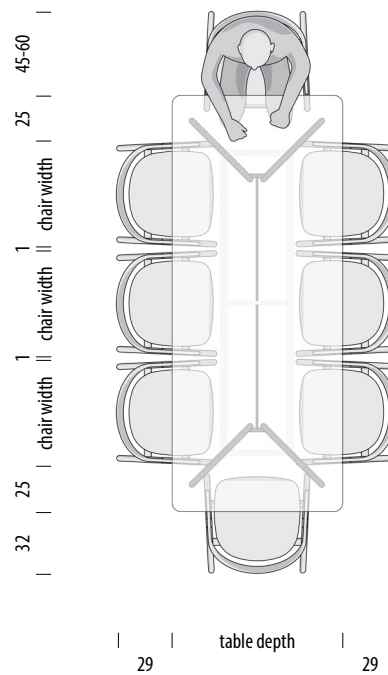

0cm 100 140 160 180 200 220 240

Scale: 1:40

Version: 15-2-2023

Tink table 240 x 90
Item no: 3FD / 44E

Size (cm)
W: 240 D: 90 H: 75

Tink table

Seating overview - Ava chair | W: 56, D: 53, H: 77

0cm 100 140 160 180 200 220 240

Scale: 1:40

Version: 15-2-2023

Tink table 160 x 90 Size (cm)
Item no: 03B / 09F W: 160 D: 90 H: 75

deepest chair fit 4 chairs ↔ max. seating places 6 chairs

Tink table 180 x 90 Size (cm)
Item no: 03C / 0A0 W: 180 D: 90 H: 75

Tink table 200 x 90 Size (cm)
Item no: 03D / 0A1 W: 200 D: 90 H: 75

deepest chair fit 6 chairs ↔ max. seating places 8 chairs

Tink table 220 x 90 Size (cm)
Item no: 03E / 0A2 W: 220 D: 90 H: 75

Tink table

Seating overview - Ava chair | W: 56, D: 53, H: 77

0cm 100 140 160 180 200 220 240

Scale: 1:40

Version: 15-2-2023

Tink table 240 x 90
Item no: 3FD / 44E

Size (cm)
W: 240 D: 90 H: 75

Tink table

Seating overview - Ava bench | W: 120, D: 53, H: 77,5