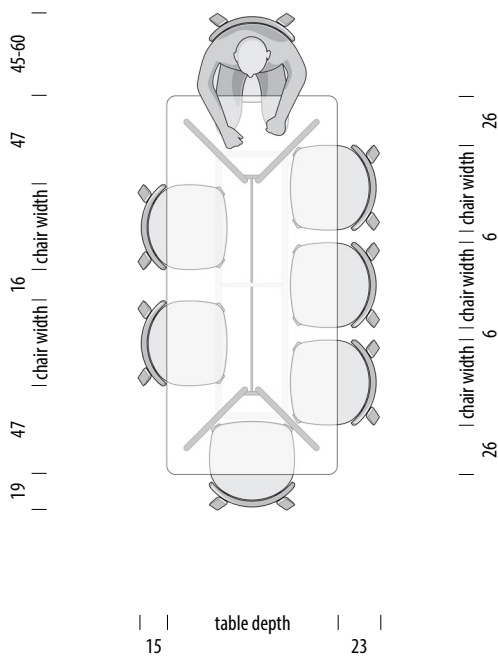

max. seating places
10 chairs

Tink table

Seating overview - Fawn chair | W: 48, D: 48, H: 79

Scale: 1:40

Version: 15-2-2023

Tink table 240 x 90
Item no: 3FD / 44E

Size (cm)
W: 240 D: 90 H: 75

Tink table

Seating overview - Nora chair | W: 45, D: 47, H: 79

0cm 100 140 160 180 200 220 240

Scale: 1:40

Version: 15-2-2023

Tink table 160 x 90 Size (cm)
Item no: 03B / 09F W: 160 D: 90 H: 75

Tink table 180 x 90 Size (cm)
Item no: 03C / 0A0 W: 180 D: 90 H: 75

deepest chair fit 6 chairs | max. seating places 8 chairs

Tink table 200 x 90 Size (cm)
Item no: 03D / 0A1 W: 200 D: 90 H: 75

deepest chair fit 6 chairs | max. seating places 8 chairs

Tink table 220 x 90 Size (cm)
Item no: 03E / 0A2 W: 220 D: 90 H: 75

Size (cm)
W: 240 D: 90 H: 75

Tink table

Seating overview - Ena chair | W: 45, D: 56, H: 84

0cm 100 140 160 180 200 220 240

Scale: 1:40

Version: 15-2-2023

Tink table 160 x 90
Item no: 03B / 09F

Size (cm)
W: 160 D: 90 H: 75