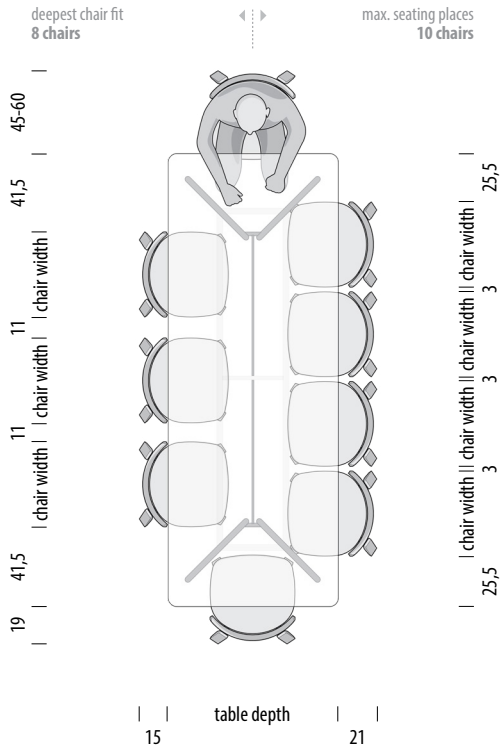

Seating overview - Nora chair | W: 45, D: 47, H: 79

0cm 100 140 160 180 200 220 240

Scale: 1:40

Version: 15-2-2023

Tink table 160 x 90 Size (cm)
Item no: 03B / 09F W: 160 D: 90 H: 75

Tink table 180 x 90 Size (cm)
Item no: 03C / 0A0 W: 180 D: 90 H: 75

deepest chair fit 6 chairs | max. seating places 8 chairs

Tink table 200 x 90 Size (cm)
Item no: 03D / 0A1 W: 200 D: 90 H: 75

deepest chair fit 6 chairs | max. seating places 8 chairs

Tink table 220 x 90 Size (cm)
Item no: 03E / 0A2 W: 220 D: 90 H: 75

deepest chair fit 8 chairs | max. seating places 10 chairs

Tink table

Seating overview - Nora chair | W: 45, D: 47, H: 79

0cm 100 140 160 180 200 220 240

Scale: 1:40

Version: 15-2-2023

Tink table 240 x 90
Item no: 3FD / 44E

Size (cm)
W: 240 D: 90 H: 75

Tink table

Seating overview - Ena chair | W: 45, D: 56, H: 84

0cm 100 140 160 180 200 220 240

Scale: 1:40

Version: 15-2-2023

Tink table 160 x 90
Item no: 03B / 09F

Size (cm)
W: 160 D: 90 H: 75