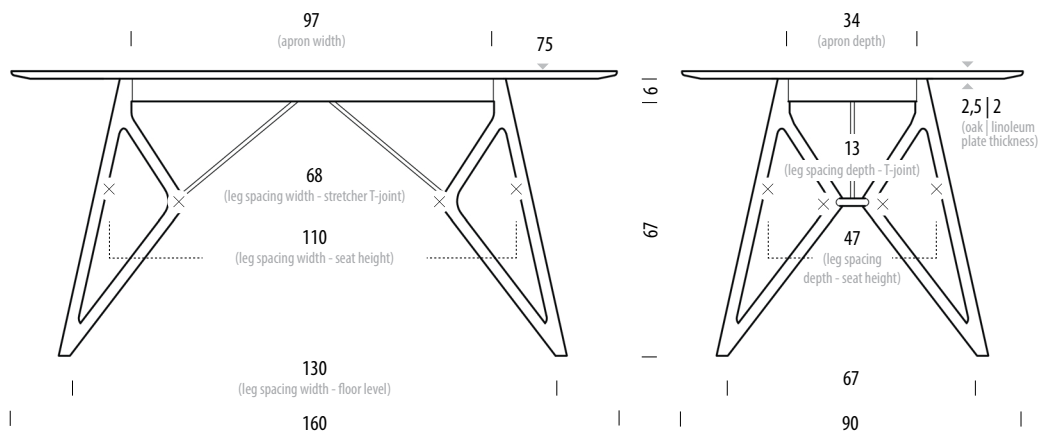

For all additional inquiries regarding Tink table products please feel free to [contact us](#).

Tink table 160

Base Solid oak, Plate Solid oak / Linoleum

reddot award 2016
winner

Basic info

Design	Salih Teskeredžić	
Product size	W: 160, D: 90, H: 75	
Packaging	W: 165, D: 97, H: 13,5	
Volume	0,22 m ³	
Net weight	40,8 kg	30,6 kg
Gross weight	45,6 kg (oak)	35,4 kg (linoleum)

Item no. 03B / 09F

Leg spacing	Width	Depth	Height
Floor level	130	67	
Seat height	110	47	
Stretcher T-joint	68	13	
Apron	97	34	

Assembly 15 min / 2 persons

Plate	Thickness
	2 / 2,5

Selected options

Body

Oiled Oak
1015
White oil

Basic info

Design	Salih Teskeredžić	
Product size	W: 180, D: 90, H: 75	
Packaging	W: 185, D: 97, H: 13,5	
Volume	0,24 m ³	
Net weight	44 kg	33 kg
Gross weight	49,4 kg (oak)	38,3 kg (linoleum)

Item no. 03C / 0A0