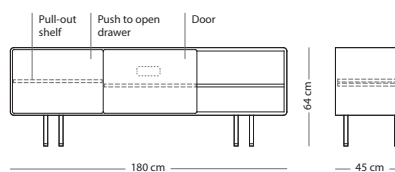

### CORPUS MATERIAL

SIZE **Solid oak**

180x45x64 € 1.290,00