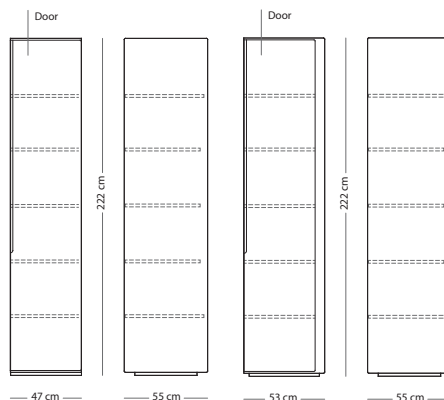

Ena modular wardrobe - shelves

Item no: Varies per version, see table

CORPUS MATERIAL

WOOD FINISH

Solid oak - Hardwax oil: White 1015/Natural 1505

FRONTS

MDF - White 9010

Fully assembled product

OPTION

Middle module - narrow (06C)	€ 790,00
Right module - narrow (070)	€ 950,00