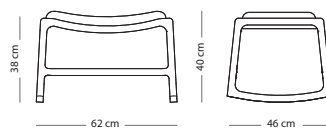

## Dedo footstool

Item no. 092

Seat height - 38 cm