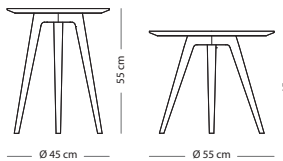

Arp side table

Item no: Varies per version, see table

PLATE MATERIAL

SIZE **Linoleum**

Ø 45x55 (017) € 220,00

Ø 55x45 (018) € 240,00

WOOD FINISH

Solid oak - Hardwax oil: White 1015/Natural 1505

LINOLEUM

All available colours