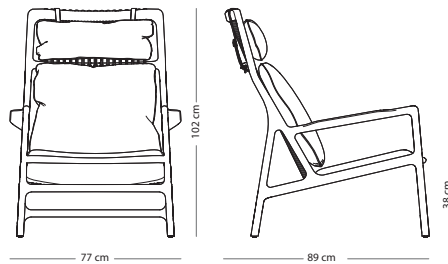

## Dedo lounge chair

Item no. 091

Seat height - 38 cm