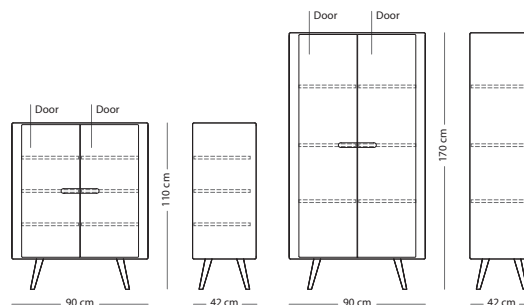

Ena cabinet 90

Item no: Varies per version, see table

CORPUS MATERIAL

Solid oak

WOOD FINISH

Solid oak - Hardwax oil: White 1015/Natural 1505

FRONTS

MDF - White 9010

SIZE

90x42x110
(05B)

90x42x170
(05D)

€ 1.090,00

€ 1.290,00