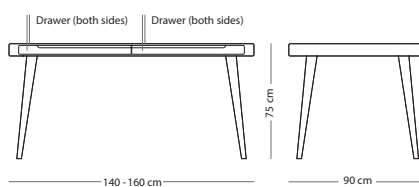

Ena table

Item no: Varies per version, see table

MATERIAL

SIZE

Solid oak

140x90x75
(04F)

€ 1.090,00

160x90x75
(050)

€ 1.190,00

WOOD FINISH

Solid oak - Hardwax oil: White 1015/Natural 1505

FRONTS

MDF - White 9010