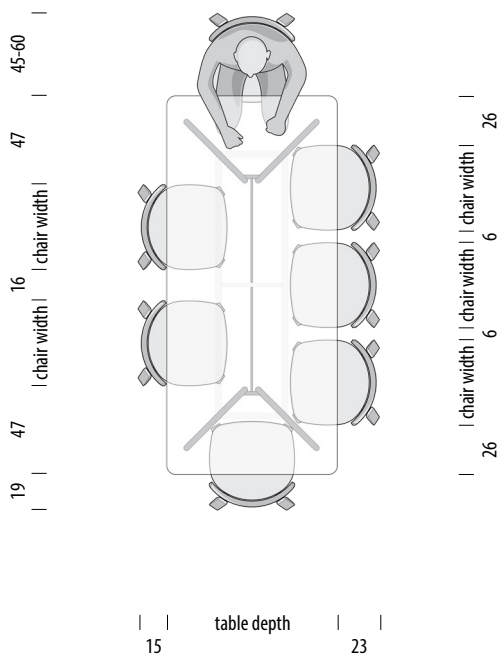

Tink table

Seating overview - Fawn chair | W: 48, D: 48, H: 79

Scale: 1:40

Version: 15-2-2023

Tink table 240 x 90
Item no: 3FD / 44E

Size (cm)
W: 240 D: 90 H: 75

Tink table

Seating overview - Nora chair | W: 45, D: 47, H: 79

0cm 100 140 160 180 200 220 240

Scale: 1:40

Version: 15-2-2023

Tink table 160 x 90
Item no: 03B / 09F
Size (cm)
W: 160 D: 90 H: 75

Tink table 180 x 90
Item no: 03C / 0A0
Size (cm)
W: 180 D: 90 H: 75

deepest chair fit 6 chairs | max. seating places 8 chairs

Tink table 200 x 90
Item no: 03D / 0A1
Size (cm)
W: 200 D: 90 H: 75

deepest chair fit 6 chairs | max. seating places 8 chairs

Tink table 220 x 90
Item no: 03E / 0A2
Size (cm)
W: 220 D: 90 H: 75

deepest chair fit 8 chairs | max. seating places 10 chairs

Tink table

Seating overview - Nora chair | W: 45, D: 47, H: 79

0cm 100 140 160 180 200 220 240

Scale: 1:40

Version: 15-2-2023

Tink table 240 x 90
Item no: 3FD / 44E

Size (cm)
W: 240 D: 90 H: 75

Tink table