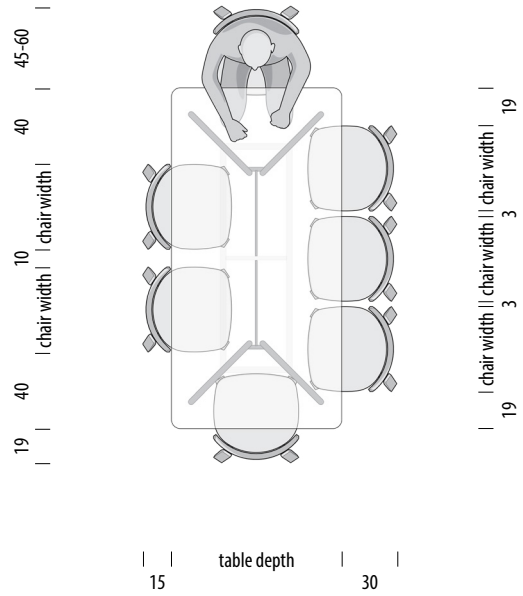

Tink table

Seating overview - Fawn chair | W: 48, D: 48, H: 79

Scale: 1:40

Version: 15-2-2023

Tink table 240 x 90
Item no: 3FD / 44E

Size (cm)
W: 240 D: 90 H: 75

Tink table

Seating overview - Nora chair | W: 45, D: 47, H: 79

0cm 100 140 160 180 200 220 240

Scale: 1:40

Version: 15-2-2023

Tink table 160 x 90
Item no: 03B / 09F
Size (cm)
W: 160 D: 90 H: 75

Tink table 180 x 90
Item no: 03C / 0A0
Size (cm)
W: 180 D: 90 H: 75

deepest chair fit 6 chairs | max. seating places 8 chairs

Tink table 200 x 90
Item no: 03D / 0A1
Size (cm)
W: 200 D: 90 H: 75

deepest chair fit 6 chairs | max. seating places 8 chairs

Tink table 220 x 90
Item no: 03E / 0A2
Size (cm)
W: 220 D: 90 H: 75

deepest chair fit 8 chairs | max. seating places 10 chairs

Tink table

Seating overview - Nora chair | W: 45, D: 47, H: 79

0cm 100 140 160 180 200 220 240

Scale: 1:40

Version: 15-2-2023

Tink table 240 x 90
Item no: 3FD / 44E

Size (cm)
W: 240 D: 90 H: 75

Tink table