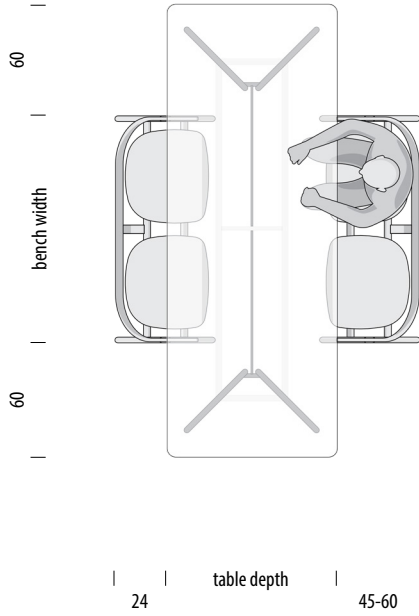

Item no. 03B / 09F

Leg spacing	Width	Depth	Height
Floor level	130	67	
Seat height	110	47	
Stretcher T-joint	68	13	
Apron	97	34	

Assembly 15 min / 2 persons

Plate	Thickness
	2 / 2,5

Selected options

Body

Oiled Oak
1015
White oil

0cm 100 140 160 180 200 220 240

Scale: 1:40

Version: 15-2-2023

Tink table 160 x 90 **Size (cm)**
 Item no: 03B / 09F W: 160 D: 90 H: 75

Tink table 180 x 90 **Size (cm)**
 Item no: 03C / 0A0 W: 180 D: 90 H: 75

Tink table 200 x 90 **Size (cm)**
 Item no: 03D / 0A1 W: 200 D: 90 H: 75

Tink table 220 x 90 **Size (cm)**
 Item no: 03E / 0A2 W: 220 D: 90 H: 75

Tink table

Seating overview - Ava bench | W: 120, D: 53, H: 77,5

0cm 100 140 160 180 200 220 240

Scale: 1:40

Version: 15-2-2023

Tink table 240 x 90
Item no: 3FD / 44E

Size (cm)
W: 240 D: 90 H: 75

Tink table

Seating overview - Fawn chair | W: 48, D: 48, H: 79

0cm 100 140 160 180 200 220 240