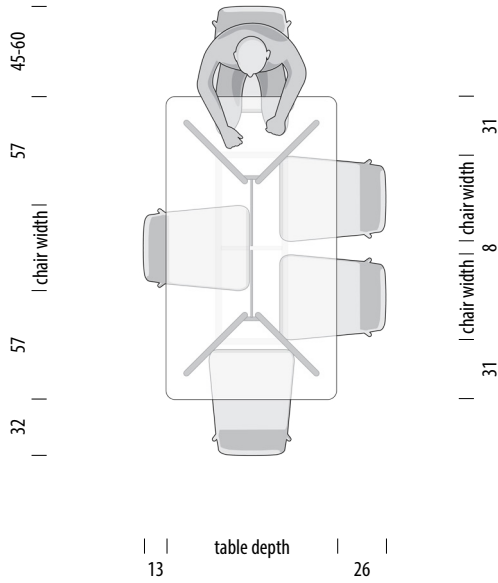

Tink table 200 x 90
Item no: 03D / 0A1
Size (cm)
W: 200 D: 90 H: 75

deepest chair fit 6 chairs | max. seating places 8 chairs

Tink table 220 x 90
Item no: 03E / 0A2
Size (cm)
W: 220 D: 90 H: 75

deepest chair fit 8 chairs | max. seating places 10 chairs

Tink table

Seating overview - Nora chair | W: 45, D: 47, H: 79

0cm 100 140 160 180 200 220 240

Scale: 1:40

Version: 15-2-2023

Tink table 240 x 90
Item no: 3FD / 44E

Size (cm)
W: 240 D: 90 H: 75

Tink table

Seating overview - Ena chair | W: 45, D: 56, H: 84

0cm 100 140 160 180 200 220 240

Scale: 1:40

Version: 15-2-2023

Tink table 160 x 90
Item no: 03B / 09F

Size (cm)
W: 160 D: 90 H: 75

deepest chair fit
4 chairs

max. seating places
6 chairs

Tink table 180 x 90
Item no: 03C / 0A0

Size (cm)
W: 180 D: 90 H: 75

deepest chair fit
6 chairs

max. seating places
8 chairs

Tink table 200 x 90
Item no: 03D / 0A1

Size (cm)
W: 200 D: 90 H: 75