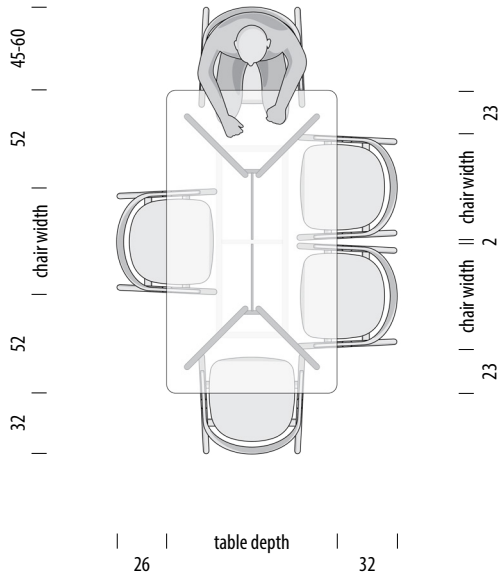

Tink table 200 x 90 Size (cm)
Item no: 03D / 0A1 W: 200 D: 90 H: 75

deepest chair fit 6 chairs ↔ max. seating places 8 chairs

Tink table 220 x 90 Size (cm)
Item no: 03E / 0A2 W: 220 D: 90 H: 75

Tink table

Seating overview - Muna chair | W: 53, D: 53, H: 75

0cm 100 140 160 180 200 220 240

Scale: 1:40

Version: 15-2-2023

Tink table 240 x 90
Item no: 3FD / 44E

Size (cm)
W: 240 D: 90 H: 75

Tink table

Seating overview - Ava chair | W: 56, D: 53, H: 77

0cm 100 140 160 180 200 220 240

Scale: 1:40

Version: 15-2-2023

Tink table 160 x 90 Size (cm)
Item no: 03B / 09F W: 160 D: 90 H: 75

deepest chair fit 4 chairs ↔ max. seating places 6 chairs

Tink table 180 x 90 Size (cm)
Item no: 03C / 0A0 W: 180 D: 90 H: 75