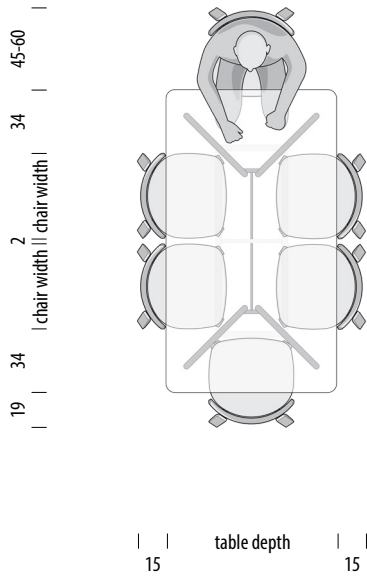

0cm 100 140 160 180 200 220 240

Scale: 1:40

Version: 15-2-2023

Tink table 240 x 90
Item no: 3FD / 44E

Size (cm)
W: 240 D: 90 H: 75

Tink table

Seating overview - Fawn chair | W: 48, D: 48, H: 79

0cm 100 140 160 180 200 220 240

deepest chair fit 6 chairs max. seating places 8 chairs

Tink table 200 x 90 Size (cm)
Item no: 03D / 0A1 W: 200 D: 90 H: 75

Tink table 220 x 90 Size (cm)
Item no: 03E / 0A2 W: 220 D: 90 H: 75

deepest chair fit 8 chairs max. seating places 10 chairs

Tink table

Seating overview - Fawn chair | W: 48, D: 48, H: 79

Scale: 1:40

Version: 15-2-2023

Tink table 240 x 90
Item no: 3FD / 44E

Size (cm)
W: 240 D: 90 H: 75

Tink table

Seating overview - Nora chair | W: 45, D: 47, H: 79

0cm 100 140 160 180 200 220 240

Scale: 1:40

Version: 15-2-2023

Tink table 160 x 90
Item no: 03B / 09F
Size (cm)
W: 160 D: 90 H: 75

Tink table 180 x 90
Item no: 03C / 0A0
Size (cm)
W: 180 D: 90 H: 75

deepest chair fit 6 chairs | max. seating places 8 chairs