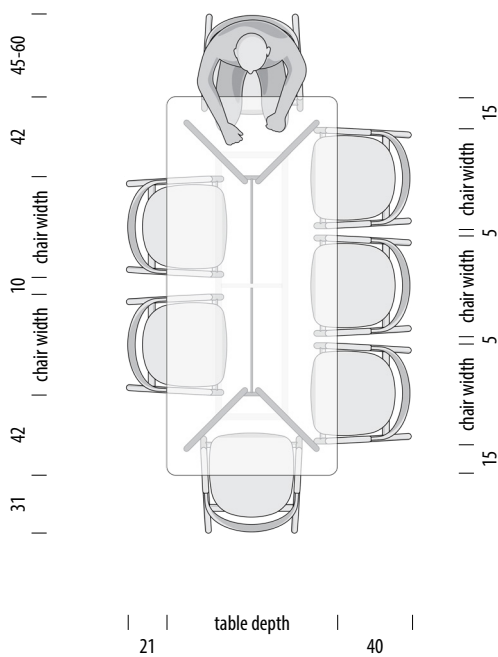

Basic info

Design	Salih Teskeredžić	
Product size	W: 240, D: 90, H: 75	
Packaging	W: 245, D: 97, H: 13,5	
Volume	0,32 m ³	
Net weight	53,4 kg	40 kg
Gross weight	60,7 kg (oak)	47,3 kg (linoleum)

Item no. 3FD / 44E

For other material options, please see the Available materials section at the end of the product sheet.

Tink table

Seating overview - Muna chair | W: 53, D: 53, H: 75

0cm 100 140 160 180 200 220 240

Scale: 1:40

Version: 15-2-2023

Tink table 160 x 90 Size (cm)
Item no: 03B / 09F W: 160 D: 90 H: 75

deepest chair fit 4 chairs ↔ max. seating places 6 chairs

Tink table 180 x 90 Size (cm)
Item no: 03C / 0A0 W: 180 D: 90 H: 75

Tink table 200 x 90 Size (cm)
Item no: 03D / 0A1 W: 200 D: 90 H: 75

deepest chair fit 6 chairs ↔ max. seating places 8 chairs

Tink table 220 x 90 Size (cm)
Item no: 03E / 0A2 W: 220 D: 90 H: 75

Tink table