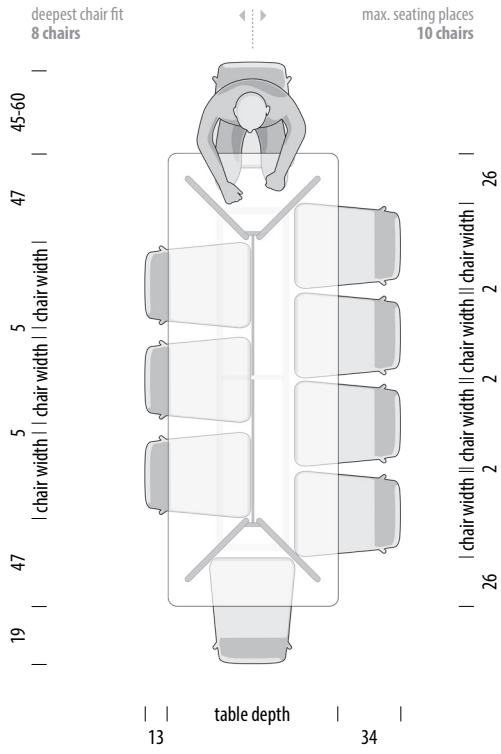

Seating overview - Ena chair | W: 45, D: 56, H: 84

0cm 100 140 160 180 200 220 240

Scale: 1:40

Version: 15-2-2023

Tink table 160 x 90
Item no: 03B / 09F

Size (cm)
W: 160 D: 90 H: 75

deepest chair fit
4 chairs

max. seating places
6 chairs

Tink table 180 x 90
Item no: 03C / 0A0

Size (cm)
W: 180 D: 90 H: 75

deepest chair fit
6 chairs

max. seating places
8 chairs

Tink table 200 x 90
Item no: 03D / 0A1

Size (cm)
W: 200 D: 90 H: 75

deepest chair fit
6 chairs

max. seating places
8 chairs

Tink table 220 x 90
Item no: 03E / 0A2

Size (cm)
W: 220 D: 90 H: 75

deepest chair fit
8 chairs

max. seating places
10 chairs

Tink table

Seating overview - Ena chair | W: 45, D: 56, H: 84

0cm 100 140 160 180 200 220 240

Scale: 1:40

Version: 15-2-2023

Tink table 240 x 90
Item no: 3FD / 44E

Size (cm)
W: 240 D: 90 H: 75

Tink table

Available materials

Version: 15-2-2023