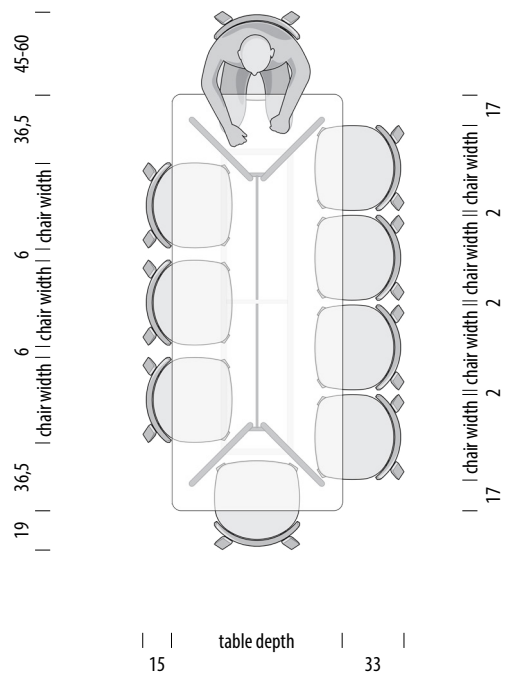

Tink table

Seating overview - Fawn chair | W: 48, D: 48, H: 79

Scale: 1:40

Version: 15-2-2023

Tink table 240 x 90
Item no: 3FD / 44E

Size (cm)
W: 240 D: 90 H: 75

Tink table

Seating overview - Nora chair | W: 45, D: 47, H: 79

0cm 100 140 160 180 200 220 240

Scale: 1:40

Version: 15-2-2023

Tink table 160 x 90
Item no: 03B / 09F
Size (cm)
W: 160 D: 90 H: 75

Tink table 180 x 90
Item no: 03C / 0A0
Size (cm)
W: 180 D: 90 H: 75

deepest chair fit 6 chairs | max. seating places 8 chairs

Tink table 200 x 90
Item no: 03D / 0A1
Size (cm)
W: 200 D: 90 H: 75

deepest chair fit 6 chairs | max. seating places 8 chairs

Tink table 220 x 90
Item no: 03E / 0A2
Size (cm)
W: 220 D: 90 H: 75

deepest chair fit 8 chairs | max. seating places 10 chairs

Tink table

Seating overview - Nora chair | W: 45, D: 47, H: 79

0cm 100 140 160 180 200 220 240

Scale: 1:40

Version: 15-2-2023

Tink table 240 x 90
Item no: 3FD / 44E

Size (cm)
W: 240 D: 90 H: 75

Tink table