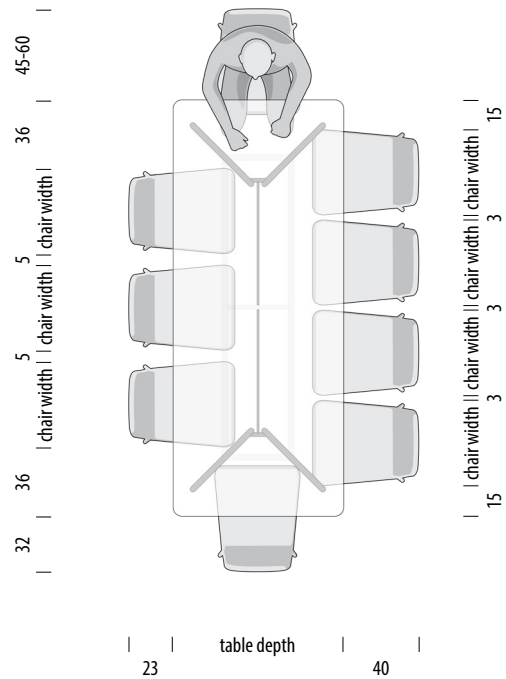

Seating overview - Ena chair | W: 45, D: 56, H: 84

0cm 100 140 160 180 200 220 240

Scale: 1:40

Version: 15-2-2023

Tink table 160 x 90
Item no: 03B / 09F

Size (cm)
W: 160 D: 90 H: 75

deepest chair fit
4 chairs

max. seating places
6 chairs

Tink table 180 x 90
Item no: 03C / 0A0

Size (cm)
W: 180 D: 90 H: 75

deepest chair fit
6 chairs

max. seating places
8 chairs

Tink table 200 x 90
Item no: 03D / 0A1

Size (cm)
W: 200 D: 90 H: 75

deepest chair fit
6 chairs

max. seating places
8 chairs

Tink table 220 x 90
Item no: 03E / 0A2

Size (cm)
W: 220 D: 90 H: 75

deepest chair fit
8 chairs

max. seating places
10 chairs

Tink table

Seating overview - Ena chair | W: 45, D: 56, H: 84

0cm 100 140 160 180 200 220 240

Scale: 1:40

Version: 15-2-2023

Tink table 240 x 90
Item no: 3FD / 44E

Size (cm)
W: 240 D: 90 H: 75

Tink table

Available materials

Version: 15-2-2023