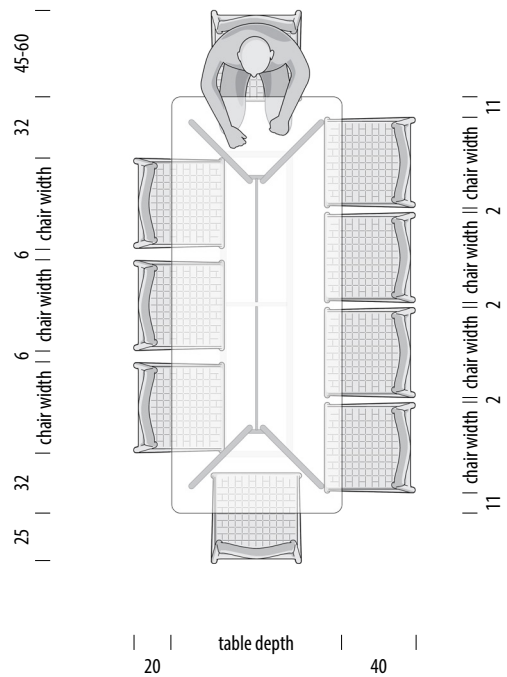

0cm 100 140 160 180 200 220 240

Scale: 1:40

Version: 15-2-2023

Tink table 240 x 90
Item no: 3FD / 44E

Size (cm)
W: 240 D: 90 H: 75

Tink table

Seating overview - Fawn chair | W: 48, D: 48, H: 79

0cm 100 140 160 180 200 220 240

Scale: 1:40

Version: 15-2-2023

Tink table 160 x 90 Size (cm)
Item no: 03B / 09F W: 160 D: 90 H: 75

deepest chair fit 4 chairs max. seating places 6 chairs

Tink table 180 x 90 Size (cm)
Item no: 03C / 0A0 W: 180 D: 90 H: 75

deepest chair fit 6 chairs max. seating places 8 chairs

Tink table 200 x 90 Size (cm)
Item no: 03D / 0A1 W: 200 D: 90 H: 75

Tink table 220 x 90 Size (cm)
Item no: 03E / 0A2 W: 220 D: 90 H: 75

deepest chair fit 8 chairs max. seating places 10 chairs

Tink table

Seating overview - Fawn chair | W: 48, D: 48, H: 79

Scale: 1:40

Version: 15-2-2023

Tink table 240 x 90
Item no: 3FD / 44E

Size (cm)
W: 240 D: 90 H: 75

Tink table

Seating overview - Nora chair | W: 45, D: 47, H: 79