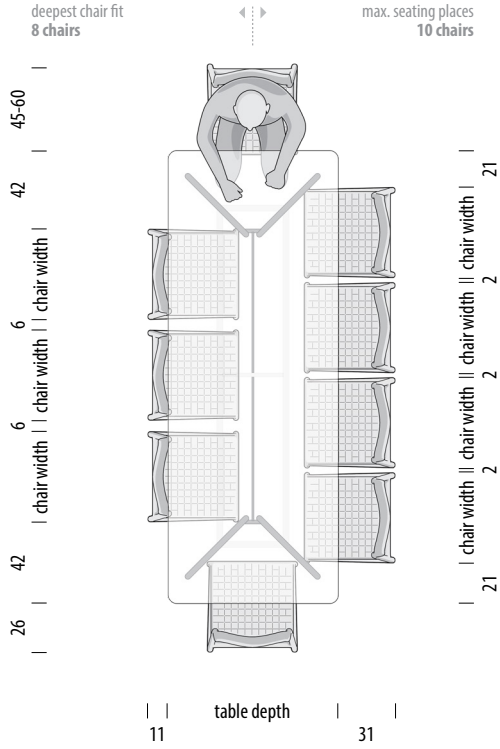

deepest chair fit 6 chairs max. seating places 8 chairs

Tink table 200 x 90 Size (cm)
Item no: 03D / 0A1 W: 200 D: 90 H: 75

Tink table 220 x 90 Size (cm)
Item no: 03E / 0A2 W: 220 D: 90 H: 75

deepest chair fit 8 chairs max. seating places 10 chairs

Tink table

Seating overview - Fawn chair | W: 48, D: 48, H: 79

Scale: 1:40

Version: 15-2-2023

Tink table 240 x 90
Item no: 3FD / 44E

Size (cm)
W: 240 D: 90 H: 75

Tink table

Seating overview - Nora chair | W: 45, D: 47, H: 79

0cm 100 140 160 180 200 220 240

Scale: 1:40

Version: 15-2-2023

Tink table 160 x 90
Item no: 03B / 09F
Size (cm)
W: 160 D: 90 H: 75

Tink table 180 x 90
Item no: 03C / 0A0
Size (cm)
W: 180 D: 90 H: 75

deepest chair fit 6 chairs | max. seating places 8 chairs

Tink table 200 x 90
Item no: 03D / 0A1
Size (cm)
W: 200 D: 90 H: 75

deepest chair fit 6 chairs | max. seating places 8 chairs

Tink table 220 x 90
Item no: 03E / 0A2
Size (cm)
W: 220 D: 90 H: 75

deepest chair fit 8 chairs | max. seating places 10 chairs