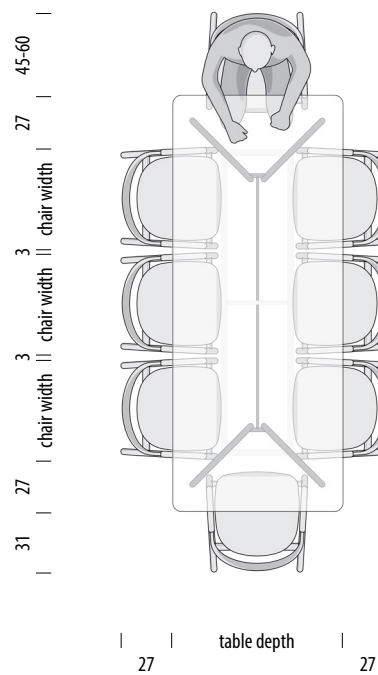

For other material options, please see the Available materials section at the end of the product sheet.

Tink table

Seating overview - Muna chair | W: 53, D: 53, H: 75

0cm 100 140 160 180 200 220 240

Scale: 1:40

Version: 15-2-2023

Tink table 160 x 90 Size (cm)
Item no: 03B / 09F W: 160 D: 90 H: 75

deepest chair fit 4 chairs ↔ max. seating places 6 chairs

Tink table 180 x 90 Size (cm)
Item no: 03C / 0A0 W: 180 D: 90 H: 75

Tink table 200 x 90 Size (cm)
Item no: 03D / 0A1 W: 200 D: 90 H: 75

deepest chair fit 6 chairs ↔ max. seating places 8 chairs

Tink table 220 x 90 Size (cm)
Item no: 03E / 0A2 W: 220 D: 90 H: 75

Tink table

Seating overview - Muna chair | W: 53, D: 53, H: 75

0cm 100 140 160 180 200 220 240

Scale: 1:40

Version: 15-2-2023

Tink table 240 x 90
Item no: 3FD / 44E

Size (cm)
W: 240 D: 90 H: 75

Tink table

Seating overview - Ava chair | W: 56, D: 53, H: 77