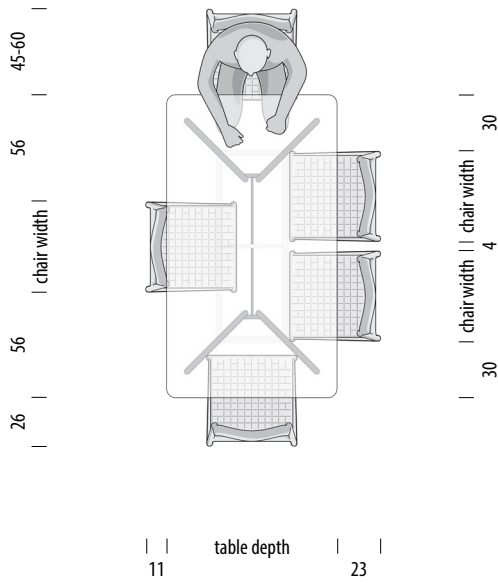

0cm 100 140 160 180 200 220 240

Scale: 1:40

Version: 15-2-2023

Tink table 160 x 90 **Size (cm)**
 Item no: 03B / 09F W: 160 D: 90 H: 75

Tink table 180 x 90 **Size (cm)**
 Item no: 03C / 0A0 W: 180 D: 90 H: 75

Tink table 200 x 90 **Size (cm)**
 Item no: 03D / 0A1 W: 200 D: 90 H: 75

Tink table 220 x 90 **Size (cm)**
 Item no: 03E / 0A2 W: 220 D: 90 H: 75

Tink table

Seating overview - Ava bench | W: 120, D: 53, H: 77,5

0cm 100 140 160 180 200 220 240

Scale: 1:40

Version: 15-2-2023

Tink table 240 x 90
Item no: 3FD / 44E

Size (cm)
W: 240 D: 90 H: 75

Tink table

Seating overview - Fawn chair | W: 48, D: 48, H: 79

0cm 100 140 160 180 200 220 240

Scale: 1:40

Version: 15-2-2023

Tink table 160 x 90 Size (cm)
Item no: 03B / 09F W: 160 D: 90 H: 75

deepest chair fit 4 chairs max. seating places 6 chairs

Tink table 180 x 90 Size (cm)
Item no: 03C / 0A0 W: 180 D: 90 H: 75