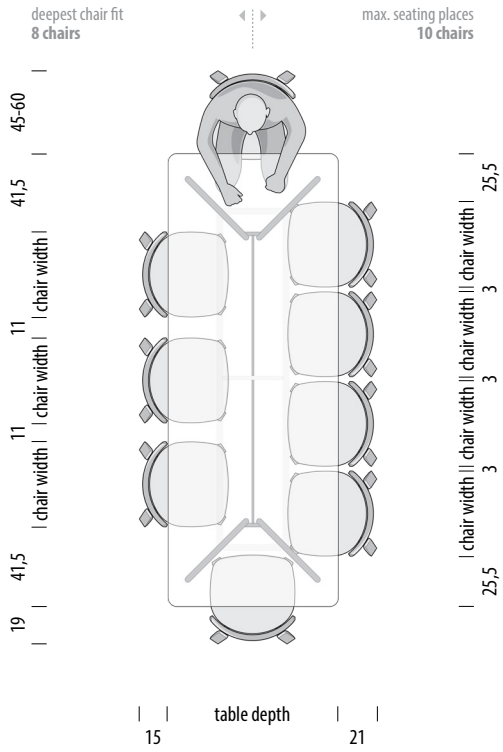

Tink table 200 x 90
Item no: 03D / 0A1
Size (cm)
W: 200 D: 90 H: 75

deepest chair fit 6 chairs | max. seating places 8 chairs

Tink table 220 x 90
Item no: 03E / 0A2
Size (cm)
W: 220 D: 90 H: 75

deepest chair fit 8 chairs | max. seating places 10 chairs

Tink table

Seating overview - Nora chair | W: 45, D: 47, H: 79

0cm 100 140 160 180 200 220 240

Scale: 1:40

Version: 15-2-2023

Tink table 240 x 90
Item no: 3FD / 44E

Size (cm)
W: 240 D: 90 H: 75

Tink table

Seating overview - Ena chair | W: 45, D: 56, H: 84

0cm 100 140 160 180 200 220 240

Scale: 1:40

Version: 15-2-2023

Tink table 160 x 90
Item no: 03B / 09F

Size (cm)
W: 160 D: 90 H: 75

deepest chair fit
4 chairs

max. seating places
6 chairs

Tink table 180 x 90
Item no: 03C / 0A0

Size (cm)
W: 180 D: 90 H: 75

deepest chair fit
6 chairs

max. seating places
8 chairs

Tink table 200 x 90
Item no: 03D / 0A1

Size (cm)
W: 200 D: 90 H: 75