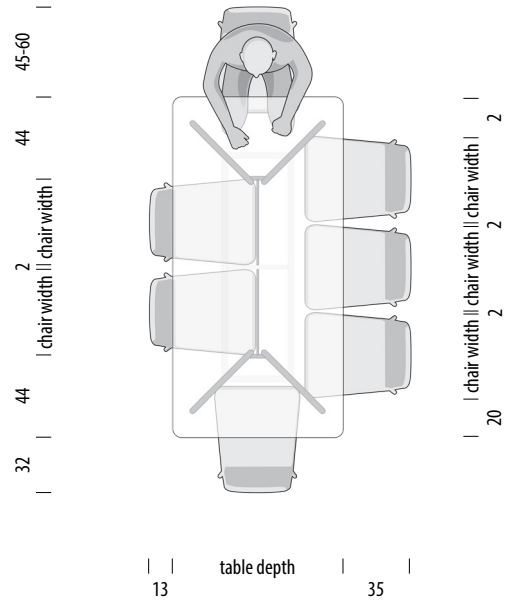

Tink table

Seating overview - Nora chair | W: 45, D: 47, H: 79

0cm 100 140 160 180 200 220 240

Scale: 1:40

Version: 15-2-2023

Tink table 240 x 90
Item no: 3FD / 44E

Size (cm)
W: 240 D: 90 H: 75

Tink table

Seating overview - Ena chair | W: 45, D: 56, H: 84

0cm 100 140 160 180 200 220 240

Scale: 1:40

Version: 15-2-2023

Tink table 160 x 90
Item no: 03B / 09F

Size (cm)
W: 160 D: 90 H: 75

deepest chair fit
4 chairs

max. seating places
6 chairs

Tink table 180 x 90
Item no: 03C / 0A0

Size (cm)
W: 180 D: 90 H: 75

deepest chair fit
6 chairs

max. seating places
8 chairs

Tink table 200 x 90
Item no: 03D / 0A1

Size (cm)
W: 200 D: 90 H: 75

deepest chair fit
6 chairs

max. seating places
8 chairs

Tink table 220 x 90
Item no: 03E / 0A2

Size (cm)
W: 220 D: 90 H: 75

deepest chair fit
8 chairs

max. seating places
10 chairs

Tink table

Seating overview - Ena chair | W: 45, D: 56, H: 84