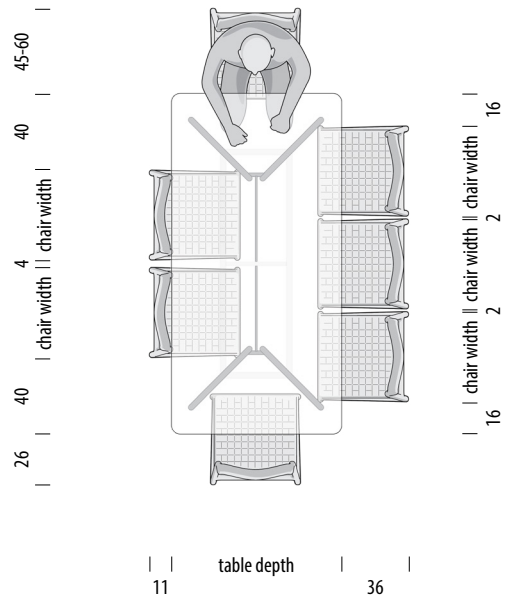

Tink table 200 x 90 **Size (cm)**
 Item no: 03D / 0A1 W: 200 D: 90 H: 75

Tink table 220 x 90 **Size (cm)**
 Item no: 03E / 0A2 W: 220 D: 90 H: 75

Tink table

Seating overview - Ava bench | W: 120, D: 53, H: 77,5

0cm 100 140 160 180 200 220 240

Scale: 1:40

Version: 15-2-2023

Tink table 240 x 90
Item no: 3FD / 44E

Size (cm)
W: 240 D: 90 H: 75

Tink table

Seating overview - Fawn chair | W: 48, D: 48, H: 79

0cm 100 140 160 180 200 220 240

Scale: 1:40

Version: 15-2-2023

Tink table 160 x 90 Size (cm)
Item no: 03B / 09F W: 160 D: 90 H: 75

deepest chair fit 4 chairs max. seating places 6 chairs

Tink table 180 x 90 Size (cm)
Item no: 03C / 0A0 W: 180 D: 90 H: 75

deepest chair fit 6 chairs max. seating places 8 chairs

Tink table 200 x 90 Size (cm)
Item no: 03D / 0A1 W: 200 D: 90 H: 75

Tink table 220 x 90 Size (cm)
Item no: 03E / 0A2 W: 220 D: 90 H: 75

deepest chair fit 8 chairs max. seating places 10 chairs