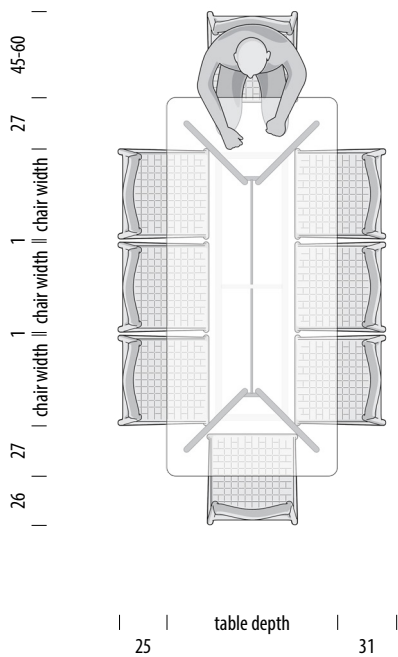

0cm 100 140 160 180 200 220 240

Scale: 1:40

Version: 15-2-2023

Tink table 240 x 90
Item no: 3FD / 44E

Size (cm)
W: 240 D: 90 H: 75

Tink table

Seating overview - Fawn chair | W: 48, D: 48, H: 79

0cm 100 140 160 180 200 220 240

Scale: 1:40

Version: 15-2-2023

Tink table 160 x 90 Size (cm)
Item no: 03B / 09F W: 160 D: 90 H: 75

deepest chair fit 4 chairs max. seating places 6 chairs

Tink table 180 x 90 Size (cm)
Item no: 03C / 0A0 W: 180 D: 90 H: 75

deepest chair fit 6 chairs max. seating places 8 chairs

Tink table 200 x 90 Size (cm)
Item no: 03D / 0A1 W: 200 D: 90 H: 75

Tink table 220 x 90 Size (cm)
Item no: 03E / 0A2 W: 220 D: 90 H: 75

deepest chair fit 8 chairs max. seating places 10 chairs

Tink table

Seating overview - Fawn chair | W: 48, D: 48, H: 79

Scale: 1:40

Version: 15-2-2023

Tink table 240 x 90
Item no: 3FD / 44E

Size (cm)
W: 240 D: 90 H: 75

Tink table

Seating overview - Nora chair | W: 45, D: 47, H: 79