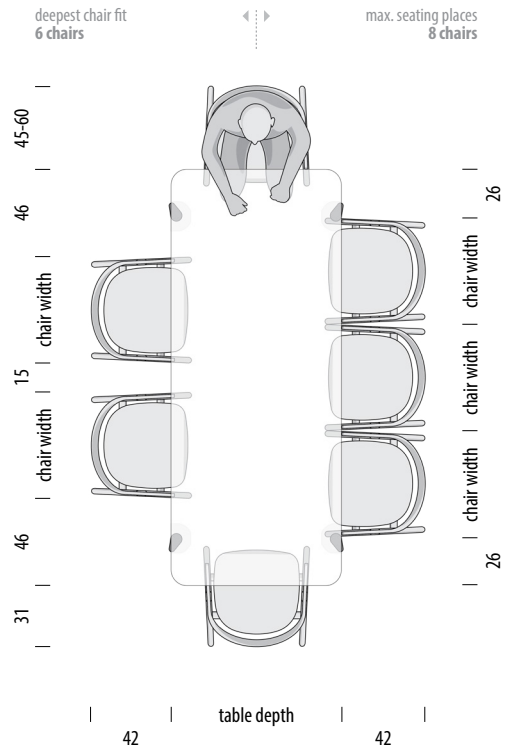

Fawn table 200 x 90 **Size (cm)**
 Item no: 08F W: 200 D: 90 H: 75

Fawn table 220 x 90 **Size (cm)**
 Item no: 090 W: 220 D: 90 H: 75

Fawn table

Ava chair | W: 56, D: 53, H: 77

0cm 100 140 160 180 200 220 240

Scale: 1:40

Version: 1-8-2021

Fawn table 160 x 90 **Size (cm)**
 Item no: 08D W: 160 D: 90 H: 75

Fawn table 180 x 90 **Size (cm)**
 Item no: 08E W: 180 D: 90 H: 75

Fawn table 200 x 90 **Size (cm)**
 Item no: 08F W: 200 D: 90 H: 75

Fawn table 220 x 90 **Size (cm)**
 Item no: 090 W: 220 D: 90 H: 75

Fawn table

Ava bench | W: 120, D: 53, H: 77,5

0cm 100 140 160 180 200 220 240

Scale: 1:40

Version: 1-8-2021

Fawn table 160 x 90 **Size (cm)**
 Item no: 08D W: 160 D: 90 H: 75

Fawn table 180 x 90 **Size (cm)**
 Item no: 08E W: 180 D: 90 H: 75

Fawn table 200 x 90 **Size (cm)**
 Item no: 08F W: 200 D: 90 H: 75

Fawn table 220 x 90 **Size (cm)**
 Item no: 090 W: 220 D: 90 H: 75

Fawn table