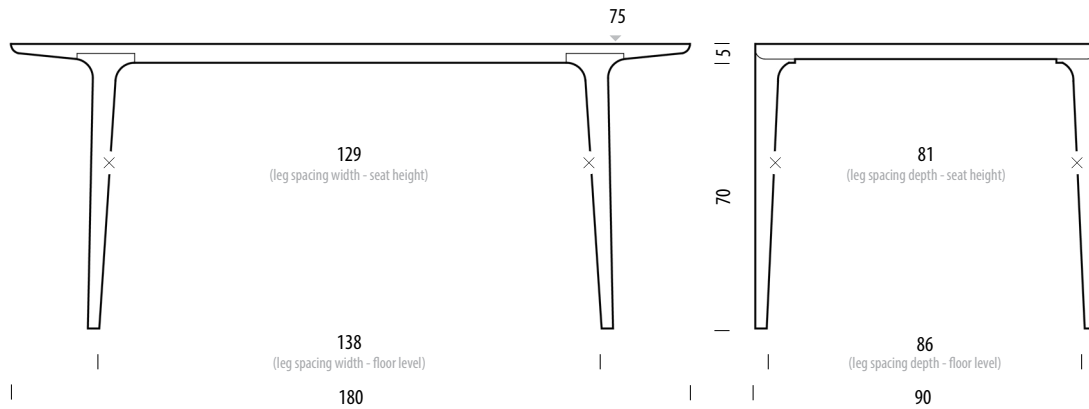

Item no. 08D

Leg spacing	Width	Depth	Height
Floor level	118	86	
Seat height	109	81	

Assembly 15 min / 2 persons

Plate	Thickness
	5

Fawn table 180

Base Solid oak, Plate Solid oak

Version: 1-8-2021

Basic info

Design	Salih Teskeredžić
Product size	W: 180, D: 90, H: 75
Packaging	W: 192,5, D: 96, H: 15
Volume	0,28 m ³
Net weight	42,2 kg
Gross weight	47 kg

Item no. 08E

Leg spacing	Width	Depth	Height
Floor level	138	86	
Seat height	129	81	

Assembly 15 min / 2 persons

Plate	Thickness
	5

Fawn table 200

Base Solid oak, Plate Solid oak

Version: 1-8-2021

Basic info

Design	Salih Teskeredžić
Product size	W: 200, D: 90, H: 75
Packaging	W: 212,5, D: 96, H: 15
Volume	0,31 m ³
Net weight	46,6 kg
Gross weight	52 kg

Design	Salih Teskeredžić
Product size	W: 220, D: 90, H: 75
Packaging	W: 232,5, D: 96, H: 15
Volume	0,34 m ³
Net weight	51 kg
Gross weight	57,5 kg

Item no. 090

Leg spacing	Width	Depth	Height
Floor level	178	86	
Seat height	169	81	