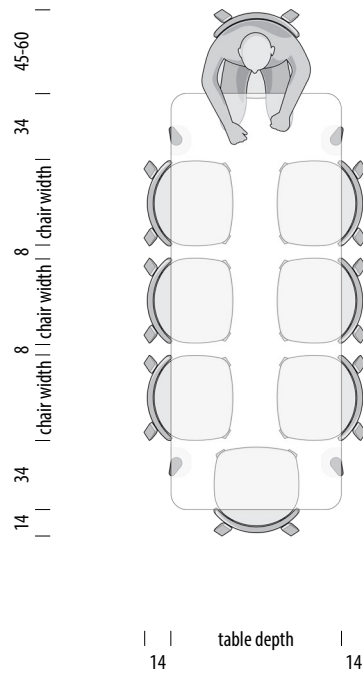

Size (cm)
W: 160 D: 90 H: 75

deepest chair fit
4 chairs

max. seating places
6 chairs

Fawn table 180 x 90
Item no: 08E

Size (cm)
W: 180 D: 90 H: 75

Fawn table 200 x 90
Item no: 08F

Size (cm)
W: 200 D: 90 H: 75

deepest chair fit
6 chairs

max. seating places
8 chairs

Fawn table 220 x 90
Item no: 090

Size (cm)
W: 220 D: 90 H: 75

Fawn table

Nora chair | W: 45, D: 47, H: 79

0cm 100 140 160 180 200 220 240

Scale: 1:40

Version: 1-8-2021

Fawn table 160 x 90
Item no: 08D

Size (cm)
W: 160 D: 90 H: 75

Fawn table 180 x 90
Item no: 08E

Size (cm)
W: 180 D: 90 H: 75

Fawn table 200 x 90
Item no: 08F

Size (cm)
W: 200 D: 90 H: 75

Fawn table 220 x 90
Item no: 090

Size (cm)
W: 220 D: 90 H: 75

deepest chair fit 6 chairs ↔ max. seating places 8 chairs

14 30 | chair width | 2 | 2 | chair width | 30

Fawn table

Ena chair | W: 45, D: 56, H: 84

0cm 100 140 160 180 200 220 240