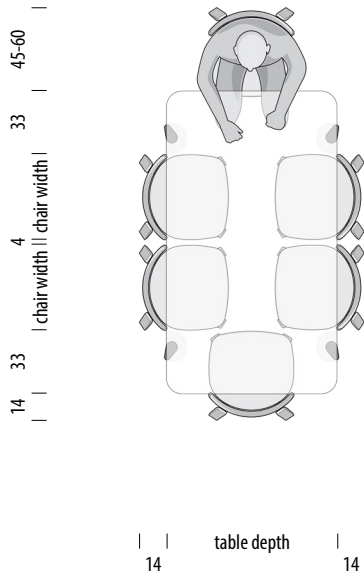

Design	Salih Teskeredžić
Product size	W: 220, D: 90, H: 75
Packaging	W: 232,5, D: 96, H: 15
Volume	0,34 m ³
Net weight	51 kg
Gross weight	57,5 kg

Item no. 090

Leg spacing	Width	Depth	Height
Floor level	178	86	
Seat height	169	81	

Size (cm)
W: 160 D: 90 H: 75

deepest chair fit
4 chairs

max. seating places
6 chairs

Fawn table 180 x 90
Item no: 08E

Size (cm)
W: 180 D: 90 H: 75

Fawn table 200 x 90
Item no: 08F

Size (cm)
W: 200 D: 90 H: 75

deepest chair fit
6 chairs

max. seating places
8 chairs

Fawn table 220 x 90
Item no: 090

Size (cm)
W: 220 D: 90 H: 75

Fawn table

Nora chair | W: 45, D: 47, H: 79

0cm 100 140 160 180 200 220 240

Scale: 1:40

Version: 1-8-2021

Fawn table 160 x 90
Item no: 08D

Size (cm)
W: 160 D: 90 H: 75

Fawn table 180 x 90
Item no: 08E

Size (cm)
W: 180 D: 90 H: 75

Fawn table 200 x 90
Item no: 08F

Size (cm)
W: 200 D: 90 H: 75

Fawn table 220 x 90
Item no: 090