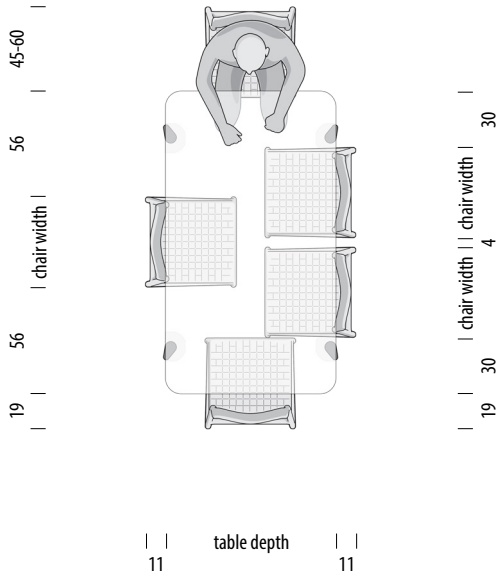

Design	Salih Teskeredžić
Product size	W: 220, D: 90, H: 75
Packaging	W: 232,5, D: 96, H: 15
Volume	0,34 m ³
Net weight	51 kg
Gross weight	57,5 kg

Item no. 090

Leg spacing	Width	Depth	Height
Floor level	178	86	
Seat height	169	81	

Assembly 15 min / 2 persons

Plate	Thickness
	5

Fawn table

Fawn chair | W: 48, D: 48, H: 79

0cm 100 140 160 180 200 220 240

Scale: 1:40

Version: 1-8-2021

Fawn table 160 x 90
Item no: 08D

Size (cm)
W: 160 D: 90 H: 75

deepest chair fit
4 chairs

max. seating places
6 chairs

Fawn table 180 x 90
Item no: 08E

Size (cm)
W: 180 D: 90 H: 75

Fawn table 200 x 90
Item no: 08F

Size (cm)
W: 200 D: 90 H: 75

deepest chair fit
6 chairs

max. seating places
8 chairs

Fawn table 220 x 90
Item no: 090

Size (cm)
W: 220 D: 90 H: 75

Fawn table

Nora chair | W: 45, D: 47, H: 79

0cm 100 140 160 180 200 220 240

Scale: 1:40