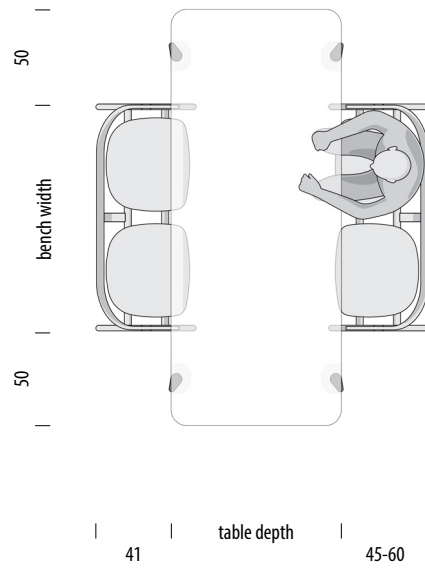

Fawn table 200 x 90 **Size (cm)**
 Item no: 08F W: 200 D: 90 H: 75

Fawn table 220 x 90 **Size (cm)**
 Item no: 090 W: 220 D: 90 H: 75

Fawn table

Ava chair | W: 56, D: 53, H: 77

0cm 100 140 160 180 200 220 240

Scale: 1:40

Version: 1-8-2021

Fawn table 160 x 90 **Size (cm)**
 Item no: 08D W: 160 D: 90 H: 75

Fawn table 180 x 90 **Size (cm)**
 Item no: 08E W: 180 D: 90 H: 75

Fawn table 200 x 90 **Size (cm)**
 Item no: 08F W: 200 D: 90 H: 75

Fawn table 220 x 90 **Size (cm)**
 Item no: 090 W: 220 D: 90 H: 75

Fawn table

Ava bench | W: 120, D: 53, H: 77,5

0cm 100 140 160 180 200 220 240

Scale: 1:40

Version: 1-8-2021

Fawn table 160 x 90 **Size (cm)**
 Item no: 08D W: 160 D: 90 H: 75

Fawn table 180 x 90 **Size (cm)**
 Item no: 08E W: 180 D: 90 H: 75

Fawn table 200 x 90 **Size (cm)**
 Item no: 08F W: 200 D: 90 H: 75

Fawn table 220 x 90 **Size (cm)**
 Item no: 090 W: 220 D: 90 H: 75

Fawn table