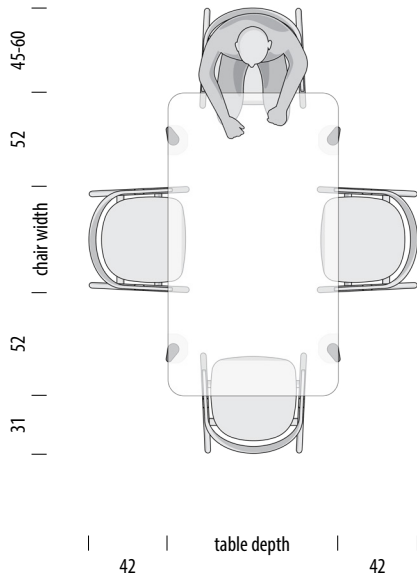

Scale: 1:40

Version: 1-8-2021

Fawn table 160 x 90 **Size (cm)**
 Item no: 08D W: 160 D: 90 H: 75

deepest chair fit 4 chairs \longleftrightarrow max. seating places 6 chairs

Fawn table 180 x 90 **Size (cm)**
 Item no: 08E W: 180 D: 90 H: 75

Fawn table 200 x 90 **Size (cm)**
 Item no: 08F W: 200 D: 90 H: 75

Fawn table 220 x 90 **Size (cm)**
 Item no: 090 W: 220 D: 90 H: 75

Fawn table

Ava chair | W: 56, D: 53, H: 77

0cm 100 140 160 180 200 220 240

Scale: 1:40

Version: 1-8-2021

Fawn table 160 x 90 **Size (cm)**
 Item no: 08D W: 160 D: 90 H: 75

Fawn table 180 x 90 **Size (cm)**
 Item no: 08E W: 180 D: 90 H: 75

Fawn table 200 x 90 **Size (cm)**
 Item no: 08F W: 200 D: 90 H: 75

Fawn table 220 x 90 **Size (cm)**
 Item no: 090 W: 220 D: 90 H: 75

Fawn table

Ava bench | W: 120, D: 53, H: 77,5

0cm 100 140 160 180 200 220 240

Scale: 1:40

Version: 1-8-2021

Fawn table 160 x 90 **Size (cm)**
 Item no: 08D W: 160 D: 90 H: 75