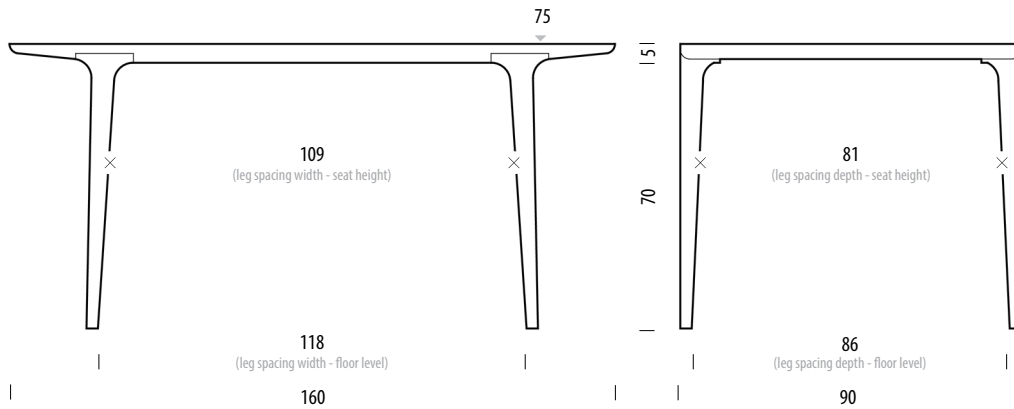

For all additional inquiries regarding Fawn table please feel free to [contact us](#).

Fawn table 160

Base Solid oak, Plate Solid oak

Version: 1-8-2021

Basic info

Design	Salih Teskeredžić
Product size	W: 160, D: 90, H: 75
Packaging	W: 172,5, D: 96, H: 15
Volume	0,25 m ³
Net weight	38,5 kg
Gross weight	42,7 kg

Item no. 08D

Leg spacing	Width	Depth	Height
Floor level	118	86	
Seat height	109	81	

Assembly 15 min / 2 persons

Plate	Thickness
	5

Fawn table 180

Base Solid oak, Plate Solid oak

Version: 1-8-2021

Basic info

Design	Salih Teskeredžić
Product size	W: 180, D: 90, H: 75
Packaging	W: 192,5, D: 96, H: 15
Volume	0,28 m ³
Net weight	42,2 kg
Gross weight	47 kg

Item no. 08E

Leg spacing	Width	Depth	Height
Floor level	138	86	
Seat height	129	81	

Design	Salih Teskeredžić
Product size	W: 220, D: 90, H: 75
Packaging	W: 232,5, D: 96, H: 15
Volume	0,34 m ³
Net weight	51 kg
Gross weight	57,5 kg

Item no. 090

Leg spacing	Width	Depth	Height
Floor level	178	86	
Seat height	169	81	