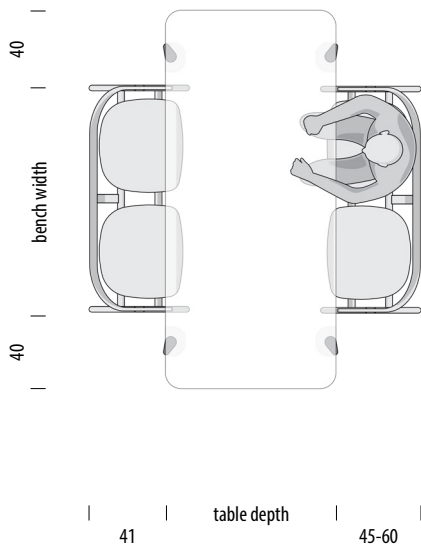

Fawn table 200 x 90 **Size (cm)**
 Item no: 08F W: 200 D: 90 H: 75

Fawn table 220 x 90 **Size (cm)**
 Item no: 090 W: 220 D: 90 H: 75

Fawn table

Ava chair | W: 56, D: 53, H: 77

0cm 100 140 160 180 200 220 240

Scale: 1:40

Version: 1-8-2021

Fawn table 160 x 90 **Size (cm)**
 Item no: 08D W: 160 D: 90 H: 75

Fawn table 180 x 90 **Size (cm)**
 Item no: 08E W: 180 D: 90 H: 75

Fawn table 200 x 90 **Size (cm)**
 Item no: 08F W: 200 D: 90 H: 75

Fawn table 220 x 90 **Size (cm)**
 Item no: 090 W: 220 D: 90 H: 75

Fawn table

Ava bench | W: 120, D: 53, H: 77,5

0cm 100 140 160 180 200 220 240

Scale: 1:40

Version: 1-8-2021

Fawn table 160 x 90 **Size (cm)**
 Item no: 08D W: 160 D: 90 H: 75

Fawn table 180 x 90 **Size (cm)**
 Item no: 08E W: 180 D: 90 H: 75

Fawn table 200 x 90 **Size (cm)**
 Item no: 08F W: 200 D: 90 H: 75

Fawn table 220 x 90 **Size (cm)**
 Item no: 090 W: 220 D: 90 H: 75

Fawn table