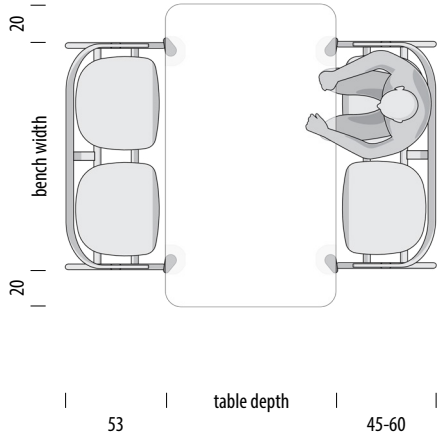

Fawn table 200 x 90 **Size (cm)**
 Item no: 08F W: 200 D: 90 H: 75

Fawn table 220 x 90 **Size (cm)**
 Item no: 090 W: 220 D: 90 H: 75

Fawn table

Ava chair | W: 56, D: 53, H: 77

0cm 100 140 160 180 200 220 240

Scale: 1:40

Version: 1-8-2021

Fawn table 160 x 90 **Size (cm)**
 Item no: 08D W: 160 D: 90 H: 75

Fawn table 180 x 90 **Size (cm)**
 Item no: 08E W: 180 D: 90 H: 75

Fawn table 200 x 90 **Size (cm)**
 Item no: 08F W: 200 D: 90 H: 75

Fawn table 220 x 90 **Size (cm)**
 Item no: 090 W: 220 D: 90 H: 75

Fawn table

Ava bench | W: 120, D: 53, H: 77,5

0cm 100 140 160 180 200 220 240

Scale: 1:40

Version: 1-8-2021

Fawn table 160 x 90 **Size (cm)**
 Item no: 08D W: 160 D: 90 H: 75

Fawn table 180 x 90 **Size (cm)**
 Item no: 08E W: 180 D: 90 H: 75

Fawn table 200 x 90 **Size (cm)**
 Item no: 08F W: 200 D: 90 H: 75

Fawn table 220 x 90 **Size (cm)**
 Item no: 090 W: 220 D: 90 H: 75

Fawn table