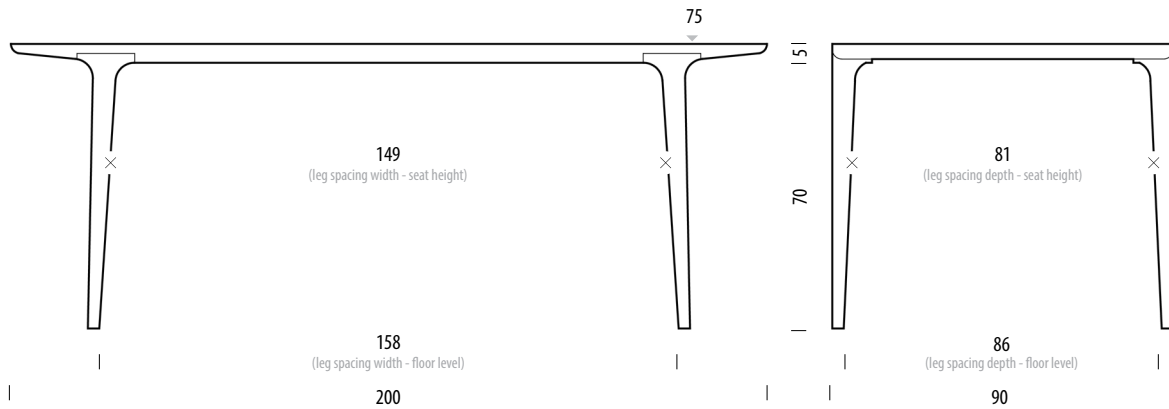

Design	Salih Teskeredžić
Product size	W: 180, D: 90, H: 75
Packaging	W: 192,5, D: 96, H: 15
Volume	0,28 m ³
Net weight	42,2 kg
Gross weight	47 kg

Item no. 08E

Leg spacing	Width	Depth	Height
Floor level	138	86	
Seat height	129	81	

Assembly 15 min / 2 persons

Plate	Thickness
	5

Fawn table 200

Base Solid oak, Plate Solid oak

Version: 1-8-2021

Basic info

Design	Salih Teskeredžić
Product size	W: 200, D: 90, H: 75
Packaging	W: 212,5, D: 96, H: 15
Volume	0,31 m ³
Net weight	46,6 kg
Gross weight	52 kg

Item no. 08F

Leg spacing	Width	Depth	Height
Floor level	158	86	
Seat height	149	81	

Assembly 15 min / 2 persons

Plate	Thickness
	5

Fawn table 220

Base Solid oak, Plate Solid oak

Version: 1-8-2021

Basic info

Design	Salih Teskeredžić
Product size	W: 220, D: 90, H: 75
Packaging	W: 232,5, D: 96, H: 15
Volume	0,34 m ³
Net weight	51 kg
Gross weight	57,5 kg

Item no. 090

Leg spacing	Width	Depth	Height
Floor level	178	86	
Seat height	169	81	