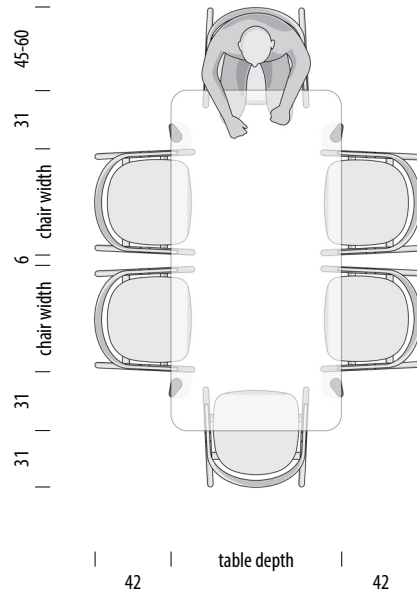

Scale: 1:40

Version: 1-8-2021

Fawn table 160 x 90 **Size (cm)**
 Item no: 08D W: 160 D: 90 H: 75

deepest chair fit 4 chairs \longleftrightarrow max. seating places 6 chairs

Fawn table 180 x 90 **Size (cm)**
 Item no: 08E W: 180 D: 90 H: 75

Fawn table 200 x 90 **Size (cm)**
 Item no: 08F W: 200 D: 90 H: 75

Fawn table 220 x 90 **Size (cm)**
 Item no: 090 W: 220 D: 90 H: 75

Fawn table

Ava chair | W: 56, D: 53, H: 77

0cm 100 140 160 180 200 220 240

Scale: 1:40

Version: 1-8-2021

Fawn table 160 x 90 **Size (cm)**
 Item no: 08D W: 160 D: 90 H: 75

Fawn table 180 x 90 **Size (cm)**
 Item no: 08E W: 180 D: 90 H: 75

Fawn table 200 x 90 **Size (cm)**
 Item no: 08F W: 200 D: 90 H: 75

Fawn table 220 x 90 **Size (cm)**
 Item no: 090 W: 220 D: 90 H: 75

Fawn table

Ava bench | W: 120, D: 53, H: 77,5

0cm 100 140 160 180 200 220 240

Scale: 1:40

Version: 1-8-2021

Fawn table 160 x 90 **Size (cm)**
 Item no: 08D W: 160 D: 90 H: 75