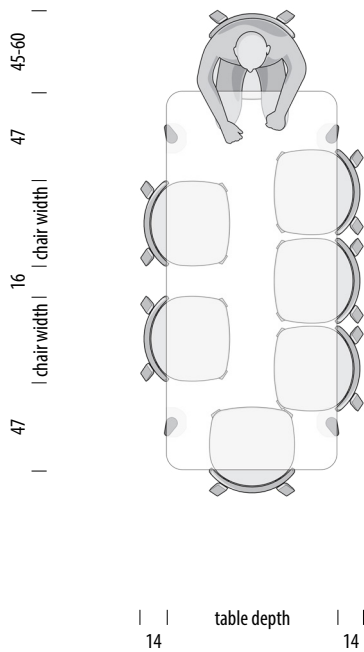

Size (cm)
W: 160 D: 90 H: 75

deepest chair fit
4 chairs

max. seating places
6 chairs

Fawn table 180 x 90
Item no: 08E

Size (cm)
W: 180 D: 90 H: 75

Fawn table 200 x 90
Item no: 08F

Size (cm)
W: 200 D: 90 H: 75

deepest chair fit
6 chairs

max. seating places
8 chairs

Fawn table 220 x 90
Item no: 090

Size (cm)
W: 220 D: 90 H: 75

Fawn table

Nora chair | W: 45, D: 47, H: 79

0cm 100 140 160 180 200 220 240

Scale: 1:40

Version: 1-8-2021

Fawn table 160 x 90
Item no: 08D

Size (cm)
W: 160 D: 90 H: 75

Fawn table 180 x 90
Item no: 08E

Size (cm)
W: 180 D: 90 H: 75

Fawn table 200 x 90
Item no: 08F

Size (cm)
W: 200 D: 90 H: 75

Fawn table 220 x 90
Item no: 090

Size (cm)
W: 220 D: 90 H: 75

deepest chair fit 6 chairs ↔ max. seating places 8 chairs

14 30 | chair width | 2 | 2 | chair width | 30

Fawn table

Ena chair | W: 45, D: 56, H: 84

0cm 100 140 160 180 200 220 240