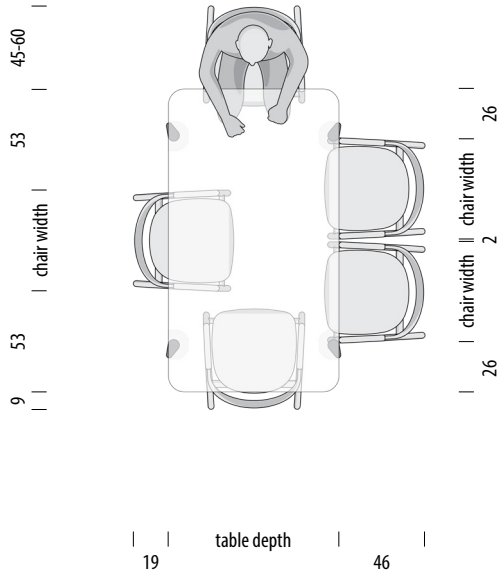

Scale: 1:40

Version: 1-8-2021

Fawn table 160 x 90
Item no: 08D

Size (cm)
W: 160 D: 90 H: 75

deepest chair fit
4 chairs

max. seating places
6 chairs

Fawn table 180 x 90
Item no: 08E

Size (cm)
W: 180 D: 90 H: 75

Fawn table 200 x 90
Item no: 08F

Size (cm)
W: 200 D: 90 H: 75

deepest chair fit
6 chairs

max. seating places
8 chairs

Fawn table 220 x 90
Item no: 090

Size (cm)
W: 220 D: 90 H: 75

Fawn table

Muna chair | W: 53, D: 53, H: 75

Scale: 1:40

Version: 1-8-2021

Fawn table 160 x 90 **Size (cm)**
 Item no: 08D W: 160 D: 90 H: 75

deepest chair fit 4 chairs \longleftrightarrow max. seating places 6 chairs

Fawn table 180 x 90 **Size (cm)**
 Item no: 08E W: 180 D: 90 H: 75

Fawn table 200 x 90 **Size (cm)**
 Item no: 08F W: 200 D: 90 H: 75

Fawn table 220 x 90 **Size (cm)**
 Item no: 090 W: 220 D: 90 H: 75

Fawn table

Ava chair | W: 56, D: 53, H: 77

0cm 100 140 160 180 200 220 240