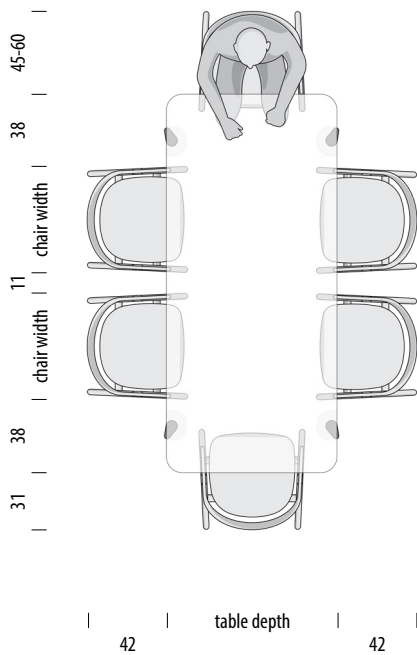

Fawn table 200 x 90 **Size (cm)**
 Item no: 08F W: 200 D: 90 H: 75

Fawn table 220 x 90 **Size (cm)**
 Item no: 090 W: 220 D: 90 H: 75

Fawn table

Ava chair | W: 56, D: 53, H: 77

0cm 100 140 160 180 200 220 240

Scale: 1:40

Version: 1-8-2021

Fawn table 160 x 90 **Size (cm)**
 Item no: 08D W: 160 D: 90 H: 75

Fawn table 180 x 90 **Size (cm)**
 Item no: 08E W: 180 D: 90 H: 75

Fawn table 200 x 90 **Size (cm)**
 Item no: 08F W: 200 D: 90 H: 75

Fawn table 220 x 90 **Size (cm)**
 Item no: 090 W: 220 D: 90 H: 75

Fawn table

Ava bench | W: 120, D: 53, H: 77,5

0cm 100 140 160 180 200 220 240

Scale: 1:40

Version: 1-8-2021

Fawn table 160 x 90 **Size (cm)**
 Item no: 08D W: 160 D: 90 H: 75

Fawn table 180 x 90 **Size (cm)**
 Item no: 08E W: 180 D: 90 H: 75

Fawn table 200 x 90 **Size (cm)**
 Item no: 08F W: 200 D: 90 H: 75

Fawn table 220 x 90 **Size (cm)**
 Item no: 090 W: 220 D: 90 H: 75

Fawn table