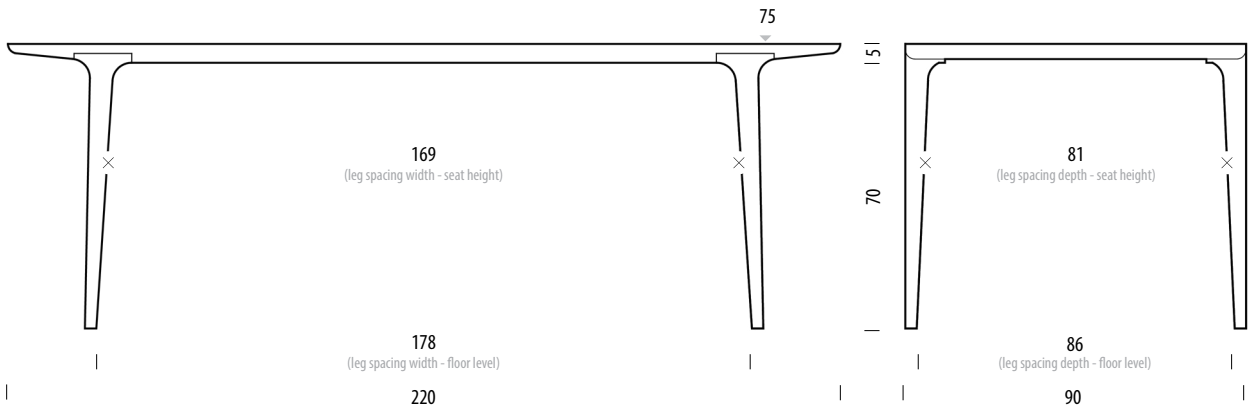

Item no. 08F

Leg spacing	Width	Depth	Height
Floor level	158	86	
Seat height	149	81	

Assembly 15 min / 2 persons

Plate	Thickness
	5

Fawn table 220

Base Solid oak, Plate Solid oak

Version: 1-8-2021

Basic info

Design	Salih Teskeredžić
Product size	W: 220, D: 90, H: 75
Packaging	W: 232,5, D: 96, H: 15
Volume	0,34 m ³
Net weight	51 kg
Gross weight	57,5 kg

Item no. 090

Leg spacing	Width	Depth	Height
Floor level	178	86	
Seat height	169	81	

Assembly 15 min / 2 persons

Plate	Thickness
	5

Fawn table

Fawn chair | W: 48, D: 48, H: 79

0cm 100 140 160 180 200 220 240

Scale: 1:40

Version: 1-8-2021

Fawn table 160 x 90
Item no: 08D

Size (cm)
W: 160 D: 90 H: 75

deepest chair fit
4 chairs

max. seating places
6 chairs

Fawn table 180 x 90
Item no: 08E

Size (cm)
W: 180 D: 90 H: 75

Fawn table 200 x 90
Item no: 08F

Size (cm)
W: 200 D: 90 H: 75