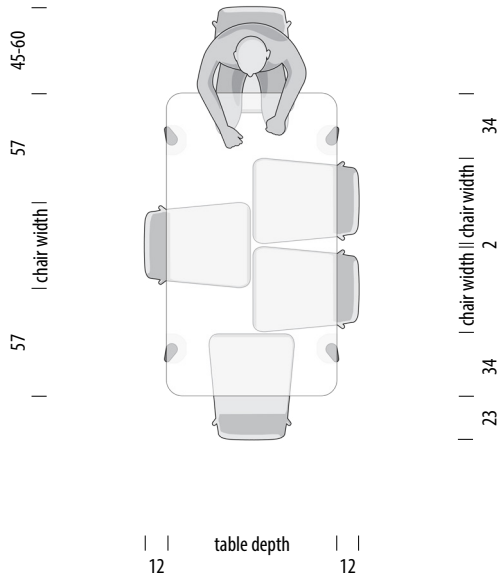

Version: 1-8-2021

Fawn table 160 x 90
Item no: 08D

Size (cm)
W: 160 D: 90 H: 75

Fawn table 180 x 90
Item no: 08E

Size (cm)
W: 180 D: 90 H: 75

Fawn table 200 x 90
Item no: 08F

Size (cm)
W: 200 D: 90 H: 75

Fawn table 220 x 90
Item no: 090

Size (cm)
W: 220 D: 90 H: 75

deepest chair fit 6 chairs ↔ max. seating places 8 chairs

14 30 | chair width | 2 | 2 | chair width | 30

Fawn table

Ena chair | W: 45, D: 56, H: 84

0cm 100 140 160 180 200 220 240

Scale: 1:40

Version: 1-8-2021

Fawn table 160 x 90
Item no: 08D

Size (cm)
W: 160 D: 90 H: 75

deepest chair fit
4 chairs

max. seating places
6 chairs

Fawn table 180 x 90
Item no: 08E

Size (cm)
W: 180 D: 90 H: 75

Fawn table 200 x 90
Item no: 08F

Size (cm)
W: 200 D: 90 H: 75

deepest chair fit
6 chairs

max. seating places
8 chairs

Fawn table 220 x 90
Item no: 090

Size (cm)
W: 220 D: 90 H: 75

Fawn table

Muna chair | W: 53, D: 53, H: 75