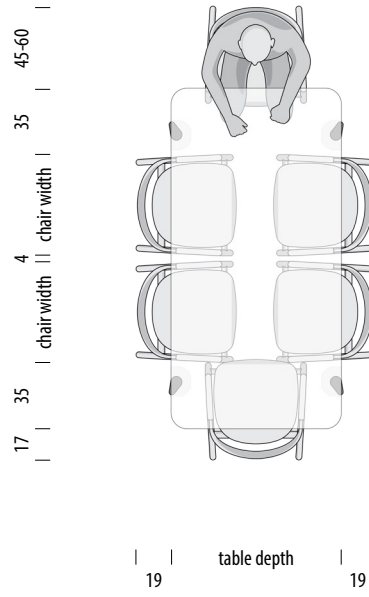

Fawn table 200 x 90
Item no: 08F

Size (cm)
W: 200 D: 90 H: 75

deepest chair fit
6 chairs

max. seating places
8 chairs

Fawn table 220 x 90
Item no: 090

Size (cm)
W: 220 D: 90 H: 75

Fawn table

Muna chair | W: 53, D: 53, H: 75

Scale: 1:40

Version: 1-8-2021

Fawn table 160 x 90 **Size (cm)**
 Item no: 08D W: 160 D: 90 H: 75

deepest chair fit 4 chairs \longleftrightarrow max. seating places 6 chairs

Fawn table 180 x 90 **Size (cm)**
 Item no: 08E W: 180 D: 90 H: 75

Fawn table 200 x 90 **Size (cm)**
 Item no: 08F W: 200 D: 90 H: 75

Fawn table 220 x 90 **Size (cm)**
 Item no: 090 W: 220 D: 90 H: 75

Fawn table

Ava chair | W: 56, D: 53, H: 77

0cm 100 140 160 180 200 220 240

Scale: 1:40

Version: 1-8-2021

Fawn table 160 x 90 **Size (cm)**
 Item no: 08D W: 160 D: 90 H: 75

Fawn table 180 x 90 **Size (cm)**
 Item no: 08E W: 180 D: 90 H: 75

Fawn table 200 x 90 **Size (cm)**
 Item no: 08F W: 200 D: 90 H: 75