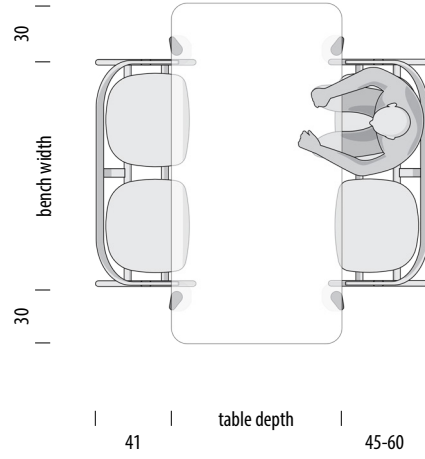

Fawn table 200 x 90 **Size (cm)**
 Item no: 08F W: 200 D: 90 H: 75

Fawn table 220 x 90 **Size (cm)**
 Item no: 090 W: 220 D: 90 H: 75

Fawn table

Ava chair | W: 56, D: 53, H: 77

0cm 100 140 160 180 200 220 240

Scale: 1:40

Version: 1-8-2021

Fawn table 160 x 90 **Size (cm)**
 Item no: 08D W: 160 D: 90 H: 75

Fawn table 180 x 90 **Size (cm)**
 Item no: 08E W: 180 D: 90 H: 75

Fawn table 200 x 90 **Size (cm)**
 Item no: 08F W: 200 D: 90 H: 75

Fawn table 220 x 90 **Size (cm)**
 Item no: 090 W: 220 D: 90 H: 75

Fawn table

Ava bench | W: 120, D: 53, H: 77,5

0cm 100 140 160 180 200 220 240

Scale: 1:40

Version: 1-8-2021

Fawn table 160 x 90 **Size (cm)**
 Item no: 08D W: 160 D: 90 H: 75

Fawn table 180 x 90 **Size (cm)**
 Item no: 08E W: 180 D: 90 H: 75

Fawn table 200 x 90 **Size (cm)**
 Item no: 08F W: 200 D: 90 H: 75

Fawn table 220 x 90 **Size (cm)**
 Item no: 090 W: 220 D: 90 H: 75

Fawn table