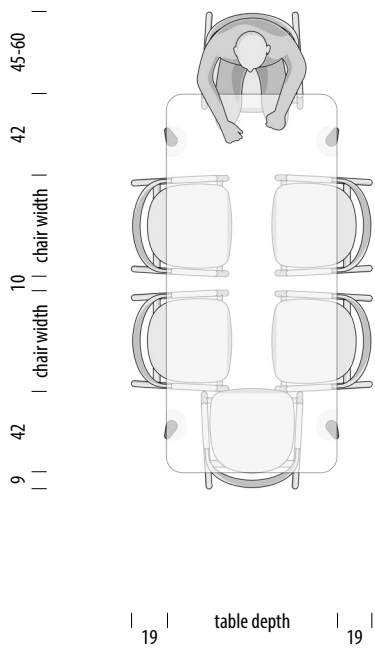

Fawn table 200 x 90
Item no: 08F

Size (cm)
W: 200 D: 90 H: 75

deepest chair fit
6 chairs

max. seating places
8 chairs

Fawn table 220 x 90
Item no: 090

Size (cm)
W: 220 D: 90 H: 75

Fawn table

Muna chair | W: 53, D: 53, H: 75

Scale: 1:40

Version: 1-8-2021

Fawn table 160 x 90 **Size (cm)**
 Item no: 08D W: 160 D: 90 H: 75

deepest chair fit 4 chairs \longleftrightarrow max. seating places 6 chairs

Fawn table 180 x 90 **Size (cm)**
 Item no: 08E W: 180 D: 90 H: 75

Fawn table 200 x 90 **Size (cm)**
 Item no: 08F W: 200 D: 90 H: 75

Fawn table 220 x 90 **Size (cm)**
 Item no: 090 W: 220 D: 90 H: 75

Fawn table

Ava chair | W: 56, D: 53, H: 77

0cm 100 140 160 180 200 220 240

Scale: 1:40

Version: 1-8-2021

Fawn table 160 x 90 **Size (cm)**
 Item no: 08D W: 160 D: 90 H: 75

Fawn table 180 x 90 **Size (cm)**
 Item no: 08E W: 180 D: 90 H: 75

Fawn table 200 x 90 **Size (cm)**
 Item no: 08F W: 200 D: 90 H: 75