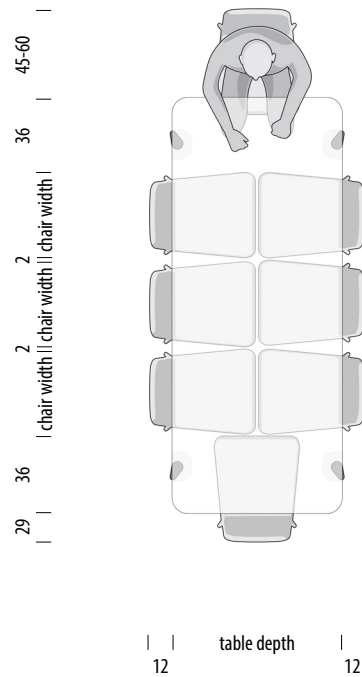

Scale: 1:40

Version: 1-8-2021

Fawn table 160 x 90
Item no: 08D

Size (cm)
W: 160 D: 90 H: 75

deepest chair fit
4 chairs

max. seating places
6 chairs

Fawn table 180 x 90
Item no: 08E

Size (cm)
W: 180 D: 90 H: 75

Fawn table 200 x 90
Item no: 08F

Size (cm)
W: 200 D: 90 H: 75

deepest chair fit
6 chairs

max. seating places
8 chairs

Fawn table 220 x 90
Item no: 090

Size (cm)
W: 220 D: 90 H: 75

Fawn table

Muna chair | W: 53, D: 53, H: 75

Scale: 1:40

Version: 1-8-2021

Fawn table 160 x 90 **Size (cm)**
 Item no: 08D W: 160 D: 90 H: 75

deepest chair fit 4 chairs \longleftrightarrow max. seating places 6 chairs

Fawn table 180 x 90 **Size (cm)**
 Item no: 08E W: 180 D: 90 H: 75

Fawn table 200 x 90 **Size (cm)**
 Item no: 08F W: 200 D: 90 H: 75

Fawn table 220 x 90 **Size (cm)**
 Item no: 090 W: 220 D: 90 H: 75

Fawn table

Ava chair | W: 56, D: 53, H: 77

0cm 100 140 160 180 200 220 240