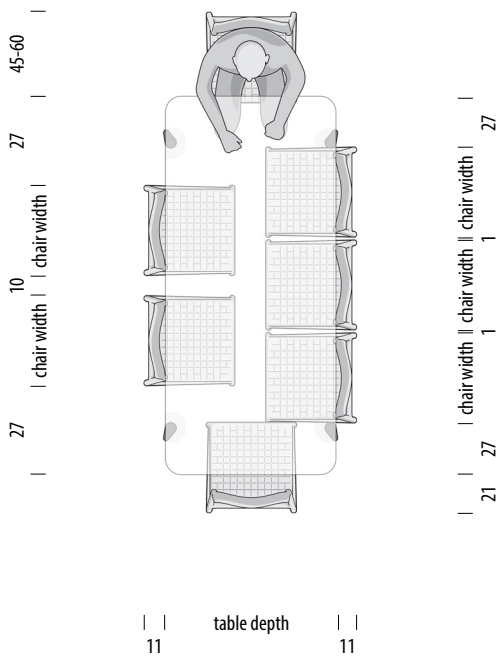

Design	Salih Teskeredžić
Product size	W: 220, D: 90, H: 75
Packaging	W: 232,5, D: 96, H: 15
Volume	0,34 m ³
Net weight	51 kg
Gross weight	57,5 kg

Item no. 090

Leg spacing	Width	Depth	Height
Floor level	178	86	
Seat height	169	81	

Size (cm)
W: 160 D: 90 H: 75

deepest chair fit
4 chairs

max. seating places
6 chairs

Fawn table 180 x 90
Item no: 08E

Size (cm)
W: 180 D: 90 H: 75

Fawn table 200 x 90
Item no: 08F

Size (cm)
W: 200 D: 90 H: 75

deepest chair fit
6 chairs

max. seating places
8 chairs

Fawn table 220 x 90
Item no: 090

Size (cm)
W: 220 D: 90 H: 75

Fawn table

Nora chair | W: 45, D: 47, H: 79

0cm 100 140 160 180 200 220 240

Scale: 1:40

Version: 1-8-2021

Fawn table 160 x 90
Item no: 08D

Size (cm)
W: 160 D: 90 H: 75

Fawn table 180 x 90
Item no: 08E

Size (cm)
W: 180 D: 90 H: 75

Fawn table 200 x 90
Item no: 08F

Size (cm)
W: 200 D: 90 H: 75

Fawn table 220 x 90
Item no: 090