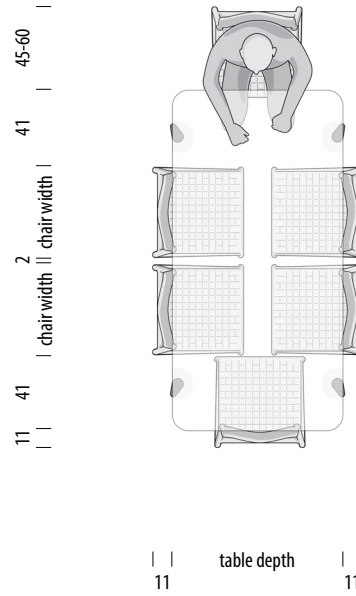

Design	Salih Teskeredžić
Product size	W: 220, D: 90, H: 75
Packaging	W: 232,5, D: 96, H: 15
Volume	0,34 m ³
Net weight	51 kg
Gross weight	57,5 kg

Item no. 090

Leg spacing	Width	Depth	Height
Floor level	178	86	
Seat height	169	81	

Size (cm)
W: 160 D: 90 H: 75

deepest chair fit
4 chairs

max. seating places
6 chairs

Fawn table 180 x 90
Item no: 08E

Size (cm)
W: 180 D: 90 H: 75

Fawn table 200 x 90
Item no: 08F

Size (cm)
W: 200 D: 90 H: 75

deepest chair fit
6 chairs

max. seating places
8 chairs

Fawn table 220 x 90
Item no: 090

Size (cm)
W: 220 D: 90 H: 75

Fawn table

Nora chair | W: 45, D: 47, H: 79

0cm 100 140 160 180 200 220 240

Scale: 1:40

Version: 1-8-2021

Fawn table 160 x 90
Item no: 08D

Size (cm)
W: 160 D: 90 H: 75

Fawn table 180 x 90
Item no: 08E

Size (cm)
W: 180 D: 90 H: 75

Fawn table 200 x 90
Item no: 08F

Size (cm)
W: 200 D: 90 H: 75

Fawn table 220 x 90
Item no: 090