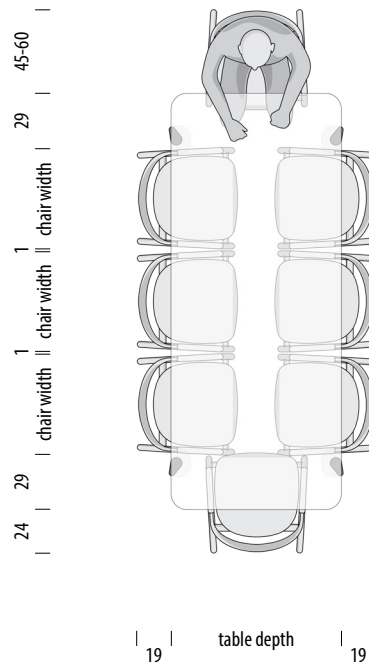

Fawn table 200 x 90
Item no: 08F

Size (cm)
W: 200 D: 90 H: 75

deepest chair fit
6 chairs

max. seating places
8 chairs

Fawn table 220 x 90
Item no: 090

Size (cm)
W: 220 D: 90 H: 75

Fawn table

Muna chair | W: 53, D: 53, H: 75

Scale: 1:40

Version: 1-8-2021

Fawn table 160 x 90 **Size (cm)**
 Item no: 08D W: 160 D: 90 H: 75

deepest chair fit 4 chairs \longleftrightarrow max. seating places 6 chairs

Fawn table 180 x 90 **Size (cm)**
 Item no: 08E W: 180 D: 90 H: 75

Fawn table 200 x 90 **Size (cm)**
 Item no: 08F W: 200 D: 90 H: 75

Fawn table 220 x 90 **Size (cm)**
 Item no: 090 W: 220 D: 90 H: 75

Fawn table

Ava chair | W: 56, D: 53, H: 77

0cm 100 140 160 180 200 220 240

Scale: 1:40

Version: 1-8-2021

Fawn table 160 x 90 **Size (cm)**
 Item no: 08D W: 160 D: 90 H: 75

Fawn table 180 x 90 **Size (cm)**
 Item no: 08E W: 180 D: 90 H: 75

Fawn table 200 x 90 **Size (cm)**
 Item no: 08F W: 200 D: 90 H: 75