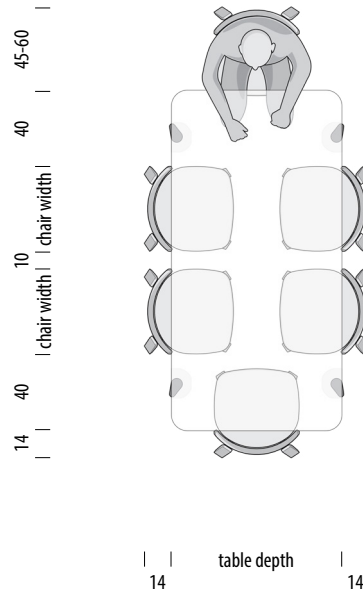

Design	Salih Teskeredžić
Product size	W: 220, D: 90, H: 75
Packaging	W: 232,5, D: 96, H: 15
Volume	0,34 m ³
Net weight	51 kg
Gross weight	57,5 kg

Item no. 090

Leg spacing	Width	Depth	Height
Floor level	178	86	
Seat height	169	81	

Size (cm)
W: 160 D: 90 H: 75

deepest chair fit
4 chairs

max. seating places
6 chairs

Fawn table 180 x 90
Item no: 08E

Size (cm)
W: 180 D: 90 H: 75

Fawn table 200 x 90
Item no: 08F

Size (cm)
W: 200 D: 90 H: 75

deepest chair fit
6 chairs

max. seating places
8 chairs

Fawn table 220 x 90
Item no: 090

Size (cm)
W: 220 D: 90 H: 75

Fawn table

Nora chair | W: 45, D: 47, H: 79

0cm 100 140 160 180 200 220 240

Scale: 1:40

Version: 1-8-2021

Fawn table 160 x 90
Item no: 08D

Size (cm)
W: 160 D: 90 H: 75

Fawn table 180 x 90
Item no: 08E

Size (cm)
W: 180 D: 90 H: 75

Fawn table 200 x 90
Item no: 08F

Size (cm)
W: 200 D: 90 H: 75

Fawn table 220 x 90
Item no: 090