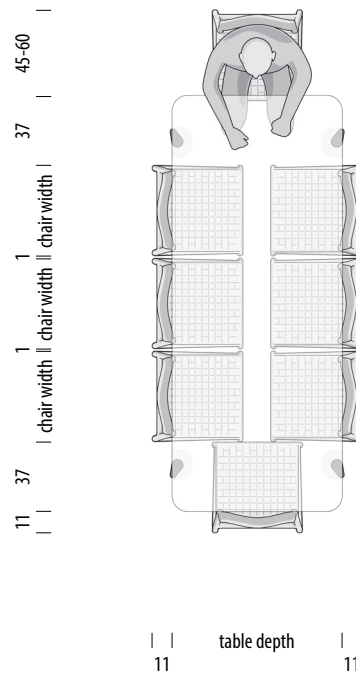

Design	Salih Teskeredžić
Product size	W: 220, D: 90, H: 75
Packaging	W: 232,5, D: 96, H: 15
Volume	0,34 m ³
Net weight	51 kg
Gross weight	57,5 kg

Item no. 090

Leg spacing	Width	Depth	Height
Floor level	178	86	
Seat height	169	81	

Size (cm)
W: 160 D: 90 H: 75

deepest chair fit
4 chairs

max. seating places
6 chairs

Fawn table 180 x 90
Item no: 08E

Size (cm)
W: 180 D: 90 H: 75

Fawn table 200 x 90
Item no: 08F

Size (cm)
W: 200 D: 90 H: 75

deepest chair fit
6 chairs

max. seating places
8 chairs

Fawn table 220 x 90
Item no: 090

Size (cm)
W: 220 D: 90 H: 75

Fawn table

Nora chair | W: 45, D: 47, H: 79

0cm 100 140 160 180 200 220 240

Scale: 1:40

Version: 1-8-2021

Fawn table 160 x 90
Item no: 08D

Size (cm)
W: 160 D: 90 H: 75

Fawn table 180 x 90
Item no: 08E

Size (cm)
W: 180 D: 90 H: 75

Fawn table 200 x 90
Item no: 08F

Size (cm)
W: 200 D: 90 H: 75

Fawn table 220 x 90
Item no: 090