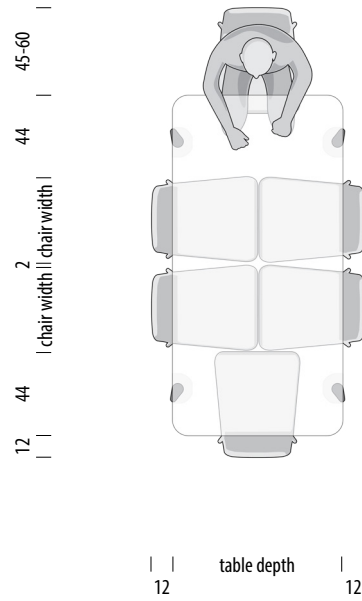

Version: 1-8-2021

Fawn table 160 x 90
Item no: 08D

Size (cm)
W: 160 D: 90 H: 75

Fawn table 180 x 90
Item no: 08E

Size (cm)
W: 180 D: 90 H: 75

Fawn table 200 x 90
Item no: 08F

Size (cm)
W: 200 D: 90 H: 75

Fawn table 220 x 90
Item no: 090

Size (cm)
W: 220 D: 90 H: 75

deepest chair fit 6 chairs ↔ max. seating places 8 chairs

14 30 | chair width | 2 | 2 | chair width | 30

Fawn table

Ena chair | W: 45, D: 56, H: 84

0cm 100 140 160 180 200 220 240

Scale: 1:40

Version: 1-8-2021

Fawn table 160 x 90
Item no: 08D

Size (cm)
W: 160 D: 90 H: 75

deepest chair fit
4 chairs

max. seating places
6 chairs

Fawn table 180 x 90
Item no: 08E

Size (cm)
W: 180 D: 90 H: 75

Fawn table 200 x 90
Item no: 08F

Size (cm)
W: 200 D: 90 H: 75

deepest chair fit
6 chairs

max. seating places
8 chairs

Fawn table 220 x 90
Item no: 090

Size (cm)
W: 220 D: 90 H: 75

Fawn table

Muna chair | W: 53, D: 53, H: 75