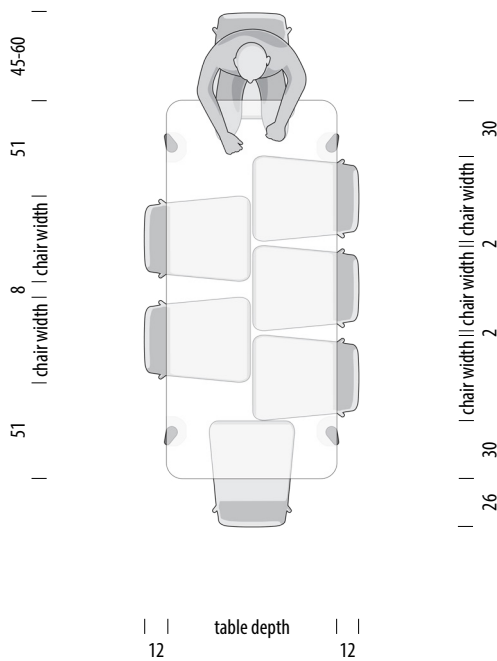

Version: 1-8-2021

Fawn table 160 x 90
Item no: 08D

Size (cm)
W: 160 D: 90 H: 75

Fawn table 180 x 90
Item no: 08E

Size (cm)
W: 180 D: 90 H: 75

Fawn table 200 x 90
Item no: 08F

Size (cm)
W: 200 D: 90 H: 75

Fawn table 220 x 90
Item no: 090

Size (cm)
W: 220 D: 90 H: 75

deepest chair fit 6 chairs ↔ max. seating places 8 chairs

14 30 | chair width | 2 | 2 | chair width | 30

Fawn table

Ena chair | W: 45, D: 56, H: 84

0cm 100 140 160 180 200 220 240

Scale: 1:40

Version: 1-8-2021

Fawn table 160 x 90
Item no: 08D

Size (cm)
W: 160 D: 90 H: 75

deepest chair fit
4 chairs

max. seating places
6 chairs

Fawn table 180 x 90
Item no: 08E

Size (cm)
W: 180 D: 90 H: 75

Fawn table 200 x 90
Item no: 08F

Size (cm)
W: 200 D: 90 H: 75

deepest chair fit
6 chairs

max. seating places
8 chairs

Fawn table 220 x 90
Item no: 090

Size (cm)
W: 220 D: 90 H: 75

Fawn table

Muna chair | W: 53, D: 53, H: 75