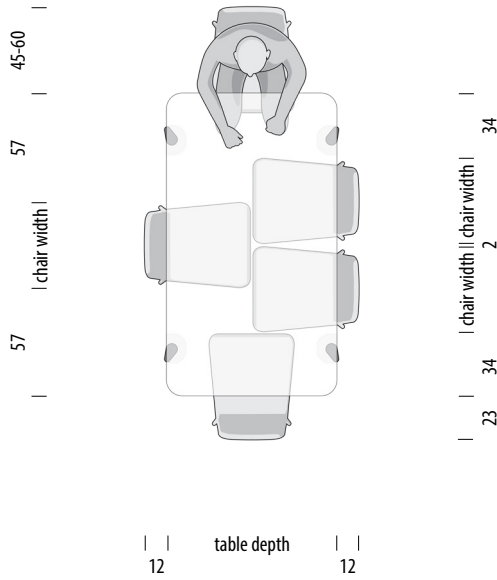

Fawn table 220 x 90 Size (cm)
Item no: 090 W: 220 D: 90 H: 75

Fawn table

Nora chair | W: 45, D: 47, H: 79

0cm 100 140 160 180 200 220 240

Scale: 1:40

Version: 1-8-2021

Fawn table 160 x 90 **Size (cm)**
 Item no: 08D W: 160 D: 90 H: 75

Fawn table 180 x 90 **Size (cm)**
 Item no: 08E W: 180 D: 90 H: 75

Fawn table 200 x 90 **Size (cm)**
 Item no: 08F W: 200 D: 90 H: 75

Fawn table 220 x 90 **Size (cm)**
 Item no: 090 W: 220 D: 90 H: 75

deepest chair fit 6 chairs ↔ max. seating places 8 chairs

Fawn table

Ena chair | W: 45, D: 56, H: 84

0cm 100 140 160 180 200 220 240

Scale: 1:40

Version: 1-8-2021

Fawn table 160 x 90
Item no: 08D

Size (cm)
W: 160 D: 90 H: 75

deepest chair fit
4 chairs

max. seating places
6 chairs

Fawn table 180 x 90
Item no: 08E

Size (cm)
W: 180 D: 90 H: 75

Fawn table 200 x 90
Item no: 08F

Size (cm)
W: 200 D: 90 H: 75

deepest chair fit
6 chairs

max. seating places
8 chairs