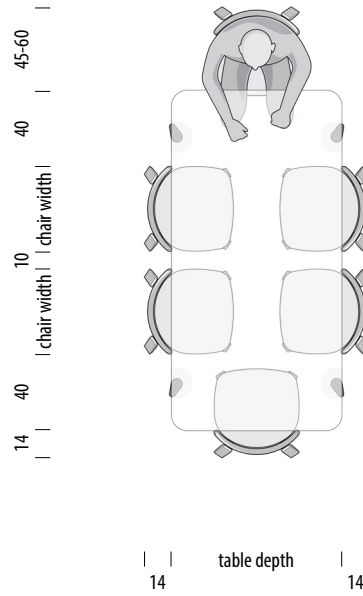

Design	Salih Teskeredžić
Product size	W: 220, D: 90, H: 75
Packaging	W: 232,5, D: 96, H: 15
Volume	0,34 m ³
Net weight	51 kg
Gross weight	57,5 kg

Item no. 090

Leg spacing	Width	Depth	Height
Floor level	178	86	
Seat height	169	81	

deepest chair fit 4 chairs max. seating places 6 chairs

Fawn table 180 x 90 Size (cm)
Item no: 08E W: 180 D: 90 H: 75

Fawn table 200 x 90 Size (cm)
Item no: 08F W: 200 D: 90 H: 75

deepest chair fit 6 chairs max. seating places 8 chairs

Fawn table 220 x 90 Size (cm)
Item no: 090 W: 220 D: 90 H: 75

Fawn table

Nora chair | W: 45, D: 47, H: 79

0cm 100 140 160 180 200 220 240

Scale: 1:40

Version: 1-8-2021

Fawn table 160 x 90 **Size (cm)**
 Item no: 08D W: 160 D: 90 H: 75

Fawn table 180 x 90 **Size (cm)**
 Item no: 08E W: 180 D: 90 H: 75

Fawn table 200 x 90 **Size (cm)**
 Item no: 08F W: 200 D: 90 H: 75

Fawn table 220 x 90 **Size (cm)**
 Item no: 090 W: 220 D: 90 H: 75

deepest chair fit 6 chairs ↔ max. seating places 8 chairs