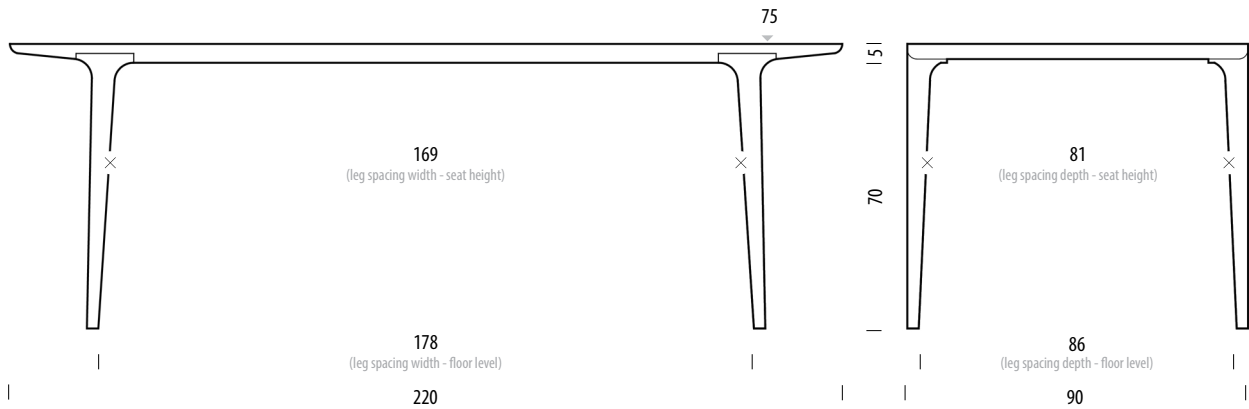

Item no. 08F

Leg spacing	Width	Depth	Height
Floor level	158	86	
Seat height	149	81	

Assembly 15 min / 2 persons

Plate	Thickness
	5

Fawn table 220

Base Solid oak, Plate Solid oak

Version: 1-8-2021

Basic info

Design	Salih Teskeredžić
Product size	W: 220, D: 90, H: 75
Packaging	W: 232,5, D: 96, H: 15
Volume	0,34 m ³
Net weight	51 kg
Gross weight	57,5 kg

Item no. 090

Leg spacing	Width	Depth	Height
Floor level	178	86	
Seat height	169	81	

Assembly 15 min / 2 persons

Plate	Thickness
	5

Fawn table

Fawn chair | W: 48, D: 48, H: 79

0cm 100 140 160 180 200 220 240

Scale: 1:40

Version: 1-8-2021

Fawn table 160 x 90 Size (cm)
Item no: 08D W: 160 D: 90 H: 75

deepest chair fit 4 chairs max. seating places 6 chairs

Fawn table 180 x 90 Size (cm)
Item no: 08E W: 180 D: 90 H: 75

Fawn table 200 x 90 Size (cm)
Item no: 08F W: 200 D: 90 H: 75

deepest chair fit 6 chairs max. seating places 8 chairs