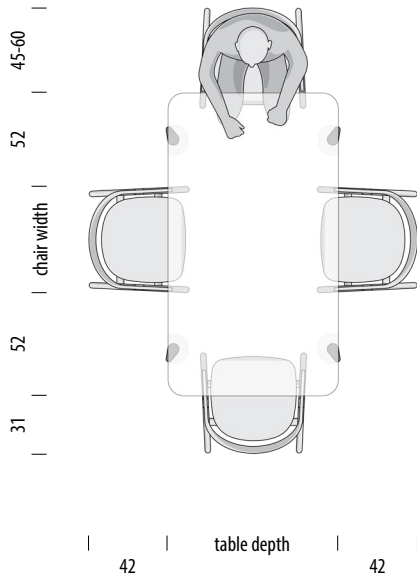

deepest chair fit 4 chairs ↔ max. seating places 6 chairs

Fawn table 180 x 90 Size (cm)
Item no: 08E W: 180 D: 90 H: 75

Fawn table 200 x 90 Size (cm)
Item no: 08F W: 200 D: 90 H: 75

Fawn table 220 x 90 Size (cm)
Item no: 090 W: 220 D: 90 H: 75

Fawn table

Ava chair | W: 56, D: 53, H: 77

0cm 100 140 160 180 200 220 240

Scale: 1:40

Version: 1-8-2021

Fawn table 160 x 90 Size (cm)
Item no: 08D W: 160 D: 90 H: 75

Fawn table 180 x 90 Size (cm)
Item no: 08E W: 180 D: 90 H: 75

Fawn table 200 x 90 Size (cm)
Item no: 08F W: 200 D: 90 H: 75

Fawn table 220 x 90 Size (cm)
Item no: 090 W: 220 D: 90 H: 75

Fawn table

Ava bench | W: 120, D: 53, H: 77,5

0cm 100 140 160 180 200 220 240

Scale: 1:40

Version: 1-8-2021

Fawn table 160 x 90 **Size (cm)**
 Item no: 08D W: 160 D: 90 H: 75

Fawn table 180 x 90 **Size (cm)**
 Item no: 08E W: 180 D: 90 H: 75

Fawn table 200 x 90 **Size (cm)**
 Item no: 08F W: 200 D: 90 H: 75