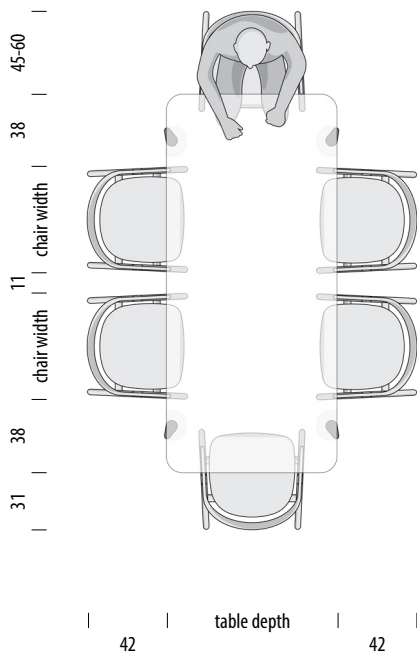

deepest chair fit 4 chairs ↔ max. seating places 6 chairs

Fawn table 180 x 90 Size (cm)
Item no: 08E W: 180 D: 90 H: 75

Fawn table 200 x 90 Size (cm)
Item no: 08F W: 200 D: 90 H: 75

Fawn table 220 x 90 Size (cm)
Item no: 090 W: 220 D: 90 H: 75

Fawn table

Ava chair | W: 56, D: 53, H: 77

0cm 100 140 160 180 200 220 240

Scale: 1:40

Version: 1-8-2021

Fawn table 160 x 90 Size (cm)
Item no: 08D W: 160 D: 90 H: 75

Fawn table 180 x 90 Size (cm)
Item no: 08E W: 180 D: 90 H: 75

Fawn table 200 x 90 Size (cm)
Item no: 08F W: 200 D: 90 H: 75

Fawn table 220 x 90 Size (cm)
Item no: 090 W: 220 D: 90 H: 75

Fawn table

Ava bench | W: 120, D: 53, H: 77,5

0cm 100 140 160 180 200 220 240

Scale: 1:40

Version: 1-8-2021

Fawn table 160 x 90 **Size (cm)**
 Item no: 08D W: 160 D: 90 H: 75

Fawn table 180 x 90 **Size (cm)**
 Item no: 08E W: 180 D: 90 H: 75

Fawn table 200 x 90 **Size (cm)**
 Item no: 08F W: 200 D: 90 H: 75