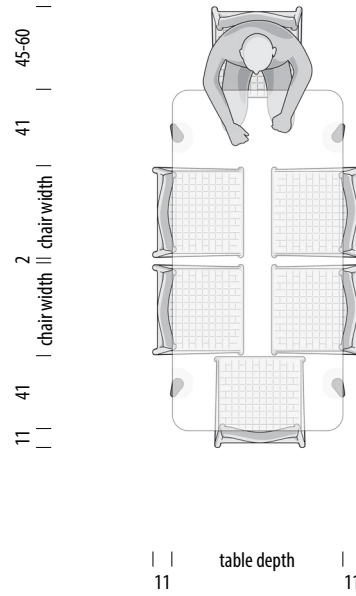

Design	Salih Teskeredžić
Product size	W: 220, D: 90, H: 75
Packaging	W: 232,5, D: 96, H: 15
Volume	0,34 m ³
Net weight	51 kg
Gross weight	57,5 kg

Item no. 090

Leg spacing	Width	Depth	Height
Floor level	178	86	
Seat height	169	81	

Assembly 15 min / 2 persons

Plate	Thickness
	5

Fawn table

Fawn chair | W: 48, D: 48, H: 79

0cm 100 140 160 180 200 220 240

Scale: 1:40

Version: 1-8-2021

Fawn table 160 x 90 Size (cm)
Item no: 08D W: 160 D: 90 H: 75

deepest chair fit 4 chairs max. seating places 6 chairs

Fawn table 180 x 90 Size (cm)
Item no: 08E W: 180 D: 90 H: 75

Fawn table 200 x 90 Size (cm)
Item no: 08F W: 200 D: 90 H: 75

deepest chair fit 6 chairs max. seating places 8 chairs

Fawn table 220 x 90 Size (cm)
Item no: 090 W: 220 D: 90 H: 75

Fawn table

Nora chair | W: 45, D: 47, H: 79

0cm 100 140 160 180 200 220 240

Scale: 1:40

Version: 1-8-2021

Fawn table 160 x 90 **Size (cm)**
 Item no: 08D W: 160 D: 90 H: 75