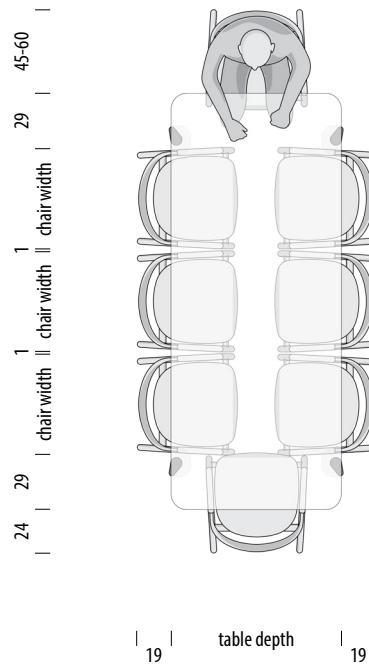

Fawn table 220 x 90
Item no: 090

Size (cm)
W: 220 D: 90 H: 75

Fawn table

Muna chair | W: 53, D: 53, H: 75

0cm 100 140 160 180 200 220 240

Scale: 1:40

Version: 1-8-2021

Fawn table 160 x 90 Size (cm)
Item no: 08D W: 160 D: 90 H: 75

deepest chair fit 4 chairs ↔ max. seating places 6 chairs

Fawn table 180 x 90 Size (cm)
Item no: 08E W: 180 D: 90 H: 75

Fawn table 200 x 90 Size (cm)
Item no: 08F W: 200 D: 90 H: 75

Fawn table 220 x 90 Size (cm)
Item no: 090 W: 220 D: 90 H: 75

Fawn table

Ava chair | W: 56, D: 53, H: 77

0cm 100 140 160 180 200 220 240

Scale: 1:40

Version: 1-8-2021

Fawn table 160 x 90 Size (cm)
Item no: 08D W: 160 D: 90 H: 75

Fawn table 180 x 90 Size (cm)
Item no: 08E W: 180 D: 90 H: 75

Fawn table 200 x 90 Size (cm)
Item no: 08F W: 200 D: 90 H: 75

Fawn table 220 x 90 Size (cm)
Item no: 090 W: 220 D: 90 H: 75

Fawn table

Ava bench | W: 120, D: 53, H: 77,5

0cm 100 140 160 180 200 220 240

Scale: 1:40