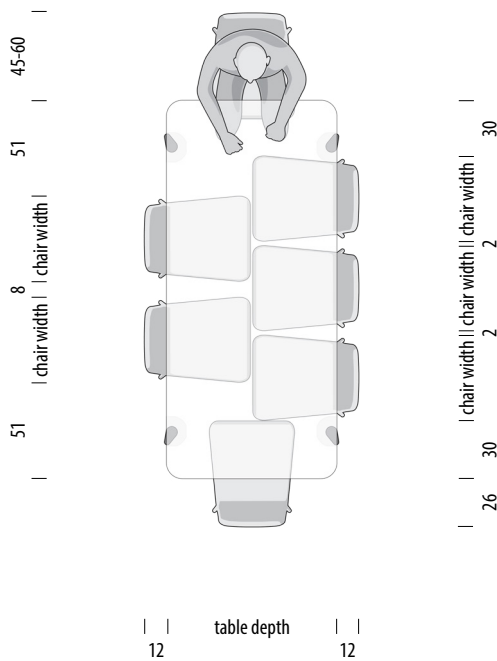

Fawn table 180 x 90 **Size (cm)**
 Item no: 08E W: 180 D: 90 H: 75

Fawn table 200 x 90 **Size (cm)**
 Item no: 08F W: 200 D: 90 H: 75

Fawn table 220 x 90 **Size (cm)**
 Item no: 090 W: 220 D: 90 H: 75

deepest chair fit 6 chairs ↔ max. seating places 8 chairs

Fawn table

Ena chair | W: 45, D: 56, H: 84

0cm 100 140 160 180 200 220 240

Scale: 1:40

Version: 1-8-2021

Fawn table 160 x 90
Item no: 08D

Size (cm)
W: 160 D: 90 H: 75

deepest chair fit
4 chairs

max. seating places
6 chairs

Fawn table 180 x 90
Item no: 08E

Size (cm)
W: 180 D: 90 H: 75

Fawn table 200 x 90
Item no: 08F

Size (cm)
W: 200 D: 90 H: 75

deepest chair fit
6 chairs

max. seating places
8 chairs

Fawn table 220 x 90
Item no: 090

Size (cm)
W: 220 D: 90 H: 75

Fawn table

Muna chair | W: 53, D: 53, H: 75

0cm 100 140 160 180 200 220 240

Scale: 1:40

Version: 1-8-2021

Fawn table 160 x 90 Size (cm)
Item no: 08D W: 160 D: 90 H: 75