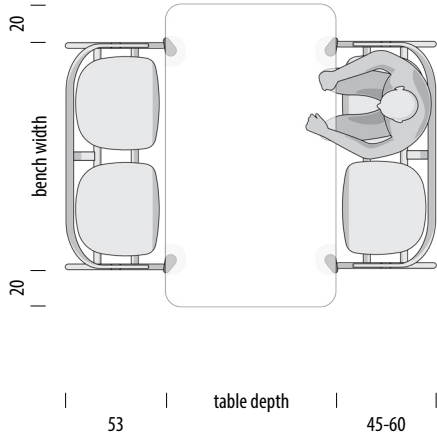

deepest chair fit 4 chairs ↔ max. seating places 6 chairs

Fawn table 180 x 90 Size (cm)
Item no: 08E W: 180 D: 90 H: 75

Fawn table 200 x 90 Size (cm)
Item no: 08F W: 200 D: 90 H: 75

Fawn table 220 x 90 Size (cm)
Item no: 090 W: 220 D: 90 H: 75

Fawn table

Ava chair | W: 56, D: 53, H: 77

0cm 100 140 160 180 200 220 240

Scale: 1:40

Version: 1-8-2021

Fawn table 160 x 90 Size (cm)
Item no: 08D W: 160 D: 90 H: 75

Fawn table 180 x 90 Size (cm)
Item no: 08E W: 180 D: 90 H: 75

Fawn table 200 x 90 Size (cm)
Item no: 08F W: 200 D: 90 H: 75

Fawn table 220 x 90 Size (cm)
Item no: 090 W: 220 D: 90 H: 75

Fawn table

Ava bench | W: 120, D: 53, H: 77,5

0cm 100 140 160 180 200 220 240

Scale: 1:40

Version: 1-8-2021

Fawn table 160 x 90 **Size (cm)**
 Item no: 08D W: 160 D: 90 H: 75

Fawn table 180 x 90 **Size (cm)**
 Item no: 08E W: 180 D: 90 H: 75

Fawn table 200 x 90 **Size (cm)**
 Item no: 08F W: 200 D: 90 H: 75