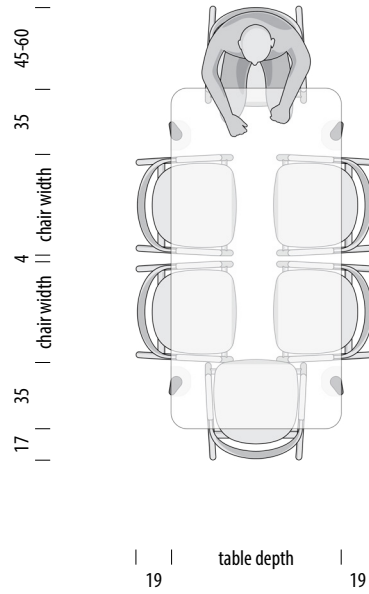

max. seating places
6 chairs

Fawn table 180 x 90
Item no: 08E

Size (cm)
W: 180 D: 90 H: 75

Fawn table 200 x 90
Item no: 08F

Size (cm)
W: 200 D: 90 H: 75

deepest chair fit
6 chairs

max. seating places
8 chairs

Fawn table 220 x 90
Item no: 090

Size (cm)
W: 220 D: 90 H: 75

Fawn table

Muna chair | W: 53, D: 53, H: 75

0cm 100 140 160 180 200 220 240

Scale: 1:40

Version: 1-8-2021

Fawn table 160 x 90 Size (cm)
Item no: 08D W: 160 D: 90 H: 75

deepest chair fit 4 chairs ↔ max. seating places 6 chairs

Fawn table 180 x 90 Size (cm)
Item no: 08E W: 180 D: 90 H: 75

Fawn table 200 x 90 Size (cm)
Item no: 08F W: 200 D: 90 H: 75

Fawn table 220 x 90 Size (cm)
Item no: 090 W: 220 D: 90 H: 75

Fawn table

Ava chair | W: 56, D: 53, H: 77

0cm 100 140 160 180 200 220 240

Scale: 1:40

Version: 1-8-2021

Fawn table 160 x 90 Size (cm)
Item no: 08D W: 160 D: 90 H: 75

Fawn table 180 x 90 Size (cm)
Item no: 08E W: 180 D: 90 H: 75