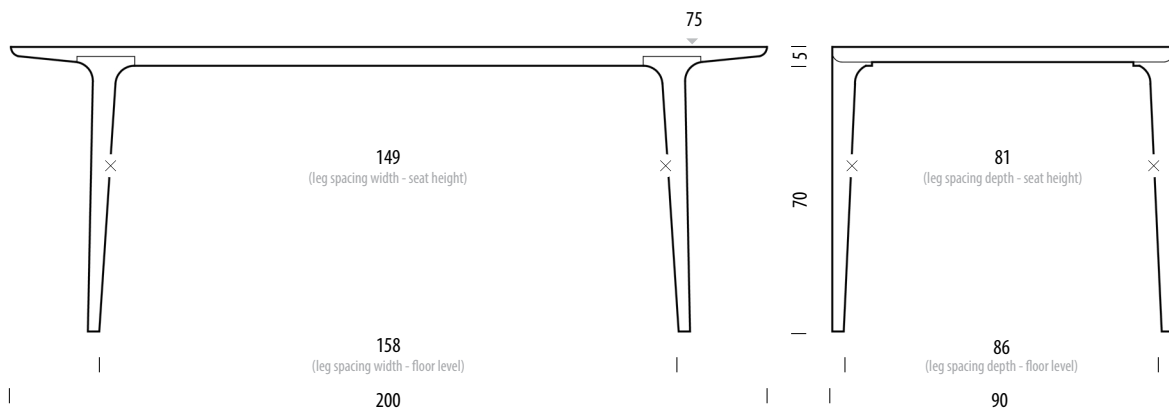

Design	Salih Teskeredžić
Product size	W: 180, D: 90, H: 75
Packaging	W: 192,5, D: 96, H: 15
Volume	0,28 m ³
Net weight	42,2 kg
Gross weight	47 kg

Item no. 08E

Leg spacing	Width	Depth	Height
Floor level	138	86	
Seat height	129	81	

Assembly 15 min / 2 persons

Plate	Thickness
	5

Fawn table 200

Base Solid oak, Plate Solid oak

Version: 1-8-2021

Basic info

Design	Salih Teskeredžić
Product size	W: 200, D: 90, H: 75
Packaging	W: 212,5, D: 96, H: 15
Volume	0,31 m ³
Net weight	46,6 kg
Gross weight	52 kg

Item no. 08F

Leg spacing	Width	Depth	Height
Floor level	158	86	
Seat height	149	81	

Assembly 15 min / 2 persons

Plate	Thickness
	5

Fawn table 220

Base Solid oak, Plate Solid oak

Version: 1-8-2021

Basic info

Design	Salih Teskeredžić
Product size	W: 220, D: 90, H: 75
Packaging	W: 232,5, D: 96, H: 15
Volume	0,34 m ³
Net weight	51 kg
Gross weight	57,5 kg

Item no. 090

Leg spacing	Width	Depth	Height
Floor level	178	86	
Seat height	169	81	