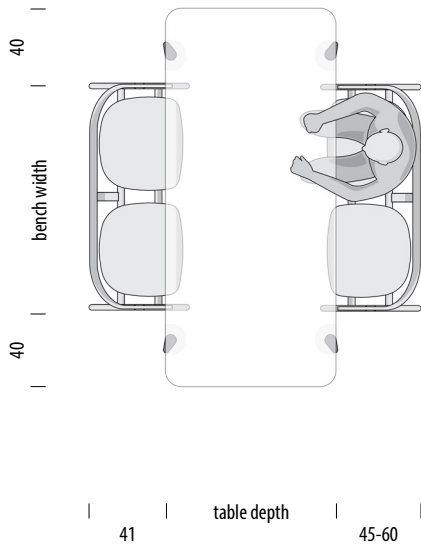

deepest chair fit 4 chairs ↔ max. seating places 6 chairs

Fawn table 180 x 90 Size (cm)
Item no: 08E W: 180 D: 90 H: 75

Fawn table 200 x 90 Size (cm)
Item no: 08F W: 200 D: 90 H: 75

Fawn table 220 x 90 Size (cm)
Item no: 090 W: 220 D: 90 H: 75

Fawn table

Ava chair | W: 56, D: 53, H: 77

0cm 100 140 160 180 200 220 240

Scale: 1:40

Version: 1-8-2021

Fawn table 160 x 90 Size (cm)
Item no: 08D W: 160 D: 90 H: 75

Fawn table 180 x 90 Size (cm)
Item no: 08E W: 180 D: 90 H: 75

Fawn table 200 x 90 Size (cm)
Item no: 08F W: 200 D: 90 H: 75

Fawn table 220 x 90 Size (cm)
Item no: 090 W: 220 D: 90 H: 75

Fawn table

Ava bench | W: 120, D: 53, H: 77,5

0cm 100 140 160 180 200 220 240

Scale: 1:40

Version: 1-8-2021

Fawn table 160 x 90 **Size (cm)**
 Item no: 08D W: 160 D: 90 H: 75

Fawn table 180 x 90 **Size (cm)**
 Item no: 08E W: 180 D: 90 H: 75

Fawn table 200 x 90 **Size (cm)**
 Item no: 08F W: 200 D: 90 H: 75