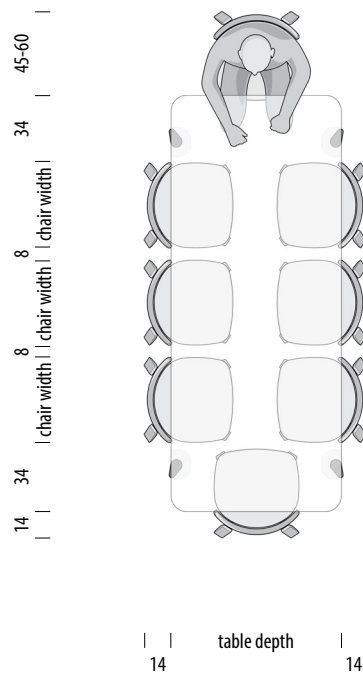

Design	Salih Teskeredžić
Product size	W: 220, D: 90, H: 75
Packaging	W: 232,5, D: 96, H: 15
Volume	0,34 m ³
Net weight	51 kg
Gross weight	57,5 kg

Item no. 090

Leg spacing	Width	Depth	Height
Floor level	178	86	
Seat height	169	81	

deepest chair fit 4 chairs max. seating places 6 chairs

Fawn table 180 x 90 Size (cm)
Item no: 08E W: 180 D: 90 H: 75

Fawn table 200 x 90 Size (cm)
Item no: 08F W: 200 D: 90 H: 75

deepest chair fit 6 chairs max. seating places 8 chairs

Fawn table 220 x 90 Size (cm)
Item no: 090 W: 220 D: 90 H: 75

Fawn table

Nora chair | W: 45, D: 47, H: 79

0cm 100 140 160 180 200 220 240

Scale: 1:40

Version: 1-8-2021

Fawn table 160 x 90 **Size (cm)**
 Item no: 08D W: 160 D: 90 H: 75

Fawn table 180 x 90 **Size (cm)**
 Item no: 08E W: 180 D: 90 H: 75

Fawn table 200 x 90 **Size (cm)**
 Item no: 08F W: 200 D: 90 H: 75

Fawn table 220 x 90 **Size (cm)**
 Item no: 090 W: 220 D: 90 H: 75

deepest chair fit 6 chairs ↔ max. seating places 8 chairs