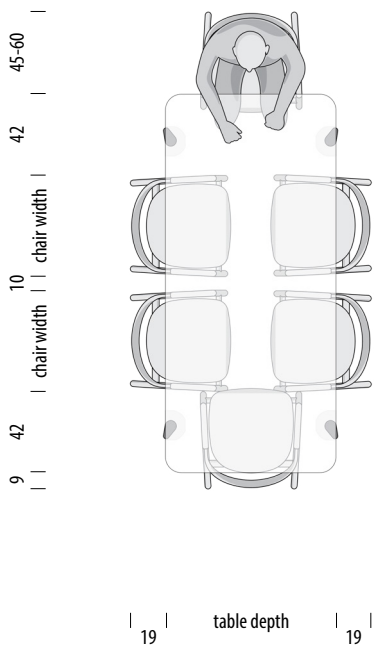

max. seating places
6 chairs

Fawn table 180 x 90
Item no: 08E

Size (cm)
W: 180 D: 90 H: 75

Fawn table 200 x 90
Item no: 08F

Size (cm)
W: 200 D: 90 H: 75

deepest chair fit
6 chairs

max. seating places
8 chairs

Fawn table 220 x 90
Item no: 090

Size (cm)
W: 220 D: 90 H: 75

Fawn table

Muna chair | W: 53, D: 53, H: 75

0cm 100 140 160 180 200 220 240

Scale: 1:40

Version: 1-8-2021

Fawn table 160 x 90 Size (cm)
Item no: 08D W: 160 D: 90 H: 75

deepest chair fit 4 chairs ↔ max. seating places 6 chairs

Fawn table 180 x 90 Size (cm)
Item no: 08E W: 180 D: 90 H: 75

Fawn table 200 x 90 Size (cm)
Item no: 08F W: 200 D: 90 H: 75

Fawn table 220 x 90 Size (cm)
Item no: 090 W: 220 D: 90 H: 75

Fawn table

Ava chair | W: 56, D: 53, H: 77

0cm 100 140 160 180 200 220 240

Scale: 1:40

Version: 1-8-2021

Fawn table 160 x 90 Size (cm)
Item no: 08D W: 160 D: 90 H: 75

Fawn table 180 x 90 Size (cm)
Item no: 08E W: 180 D: 90 H: 75