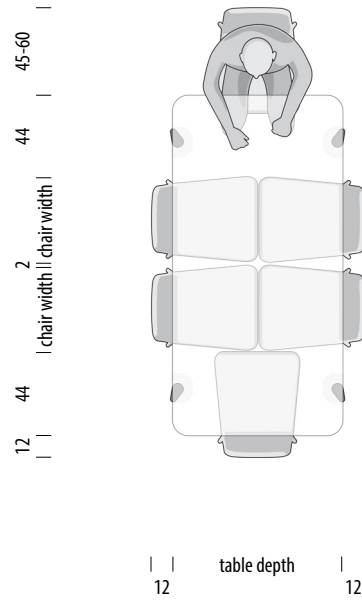

Fawn table 220 x 90 Size (cm)
Item no: 090 W: 220 D: 90 H: 75

Fawn table

Nora chair | W: 45, D: 47, H: 79

0cm 100 140 160 180 200 220 240

Scale: 1:40

Version: 1-8-2021

Fawn table 160 x 90 **Size (cm)**
 Item no: 08D W: 160 D: 90 H: 75

Fawn table 180 x 90 **Size (cm)**
 Item no: 08E W: 180 D: 90 H: 75

Fawn table 200 x 90 **Size (cm)**
 Item no: 08F W: 200 D: 90 H: 75

Fawn table 220 x 90 **Size (cm)**
 Item no: 090 W: 220 D: 90 H: 75

deepest chair fit 6 chairs ↔ max. seating places 8 chairs

Fawn table

Ena chair | W: 45, D: 56, H: 84

0cm 100 140 160 180 200 220 240

Scale: 1:40

Version: 1-8-2021

Fawn table 160 x 90
Item no: 08D

Size (cm)
W: 160 D: 90 H: 75

deepest chair fit
4 chairs

max. seating places
6 chairs

Fawn table 180 x 90
Item no: 08E

Size (cm)
W: 180 D: 90 H: 75

Fawn table 200 x 90
Item no: 08F

Size (cm)
W: 200 D: 90 H: 75

deepest chair fit
6 chairs

max. seating places
8 chairs