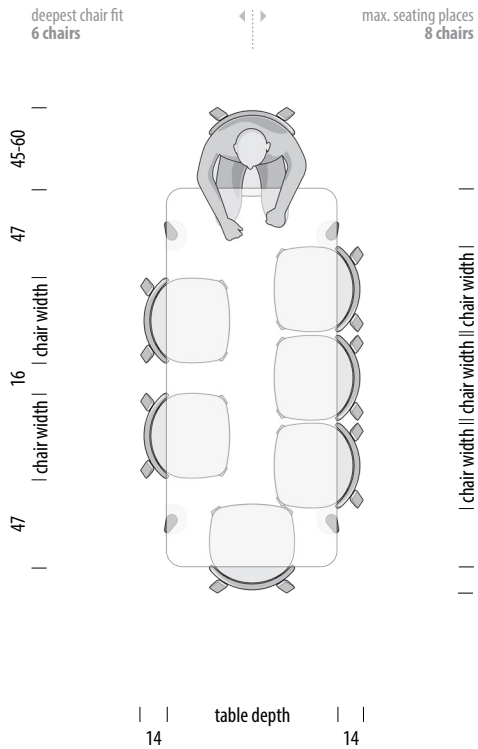

deepest chair fit 4 chairs max. seating places 6 chairs

Fawn table 180 x 90 Size (cm)
Item no: 08E W: 180 D: 90 H: 75

Fawn table 200 x 90 Size (cm)
Item no: 08F W: 200 D: 90 H: 75

deepest chair fit 6 chairs max. seating places 8 chairs

Fawn table 220 x 90 Size (cm)
Item no: 090 W: 220 D: 90 H: 75

Fawn table

Nora chair | W: 45, D: 47, H: 79

0cm 100 140 160 180 200 220 240

Scale: 1:40

Version: 1-8-2021

Fawn table 160 x 90 **Size (cm)**
 Item no: 08D W: 160 D: 90 H: 75

Fawn table 180 x 90 **Size (cm)**
 Item no: 08E W: 180 D: 90 H: 75

Fawn table 200 x 90 **Size (cm)**
 Item no: 08F W: 200 D: 90 H: 75

Fawn table 220 x 90 **Size (cm)**
 Item no: 090 W: 220 D: 90 H: 75

deepest chair fit 6 chairs ↔ max. seating places 8 chairs

Fawn table

Ena chair | W: 45, D: 56, H: 84

0cm 100 140 160 180 200 220 240

Scale: 1:40

Version: 1-8-2021

Fawn table 160 x 90
Item no: 08D

Size (cm)
W: 160 D: 90 H: 75

deepest chair fit
4 chairs