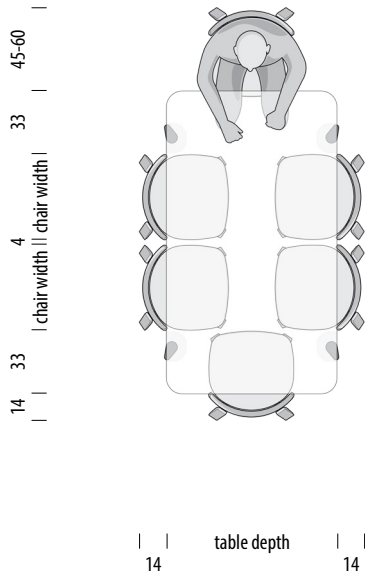

Design	Salih Teskeredžić
Product size	W: 220, D: 90, H: 75
Packaging	W: 232,5, D: 96, H: 15
Volume	0,34 m ³
Net weight	51 kg
Gross weight	57,5 kg

Item no. 090

Leg spacing	Width	Depth	Height
Floor level	178	86	
Seat height	169	81	

deepest chair fit 4 chairs max. seating places 6 chairs

Fawn table 180 x 90 Size (cm)
Item no: 08E W: 180 D: 90 H: 75

Fawn table 200 x 90 Size (cm)
Item no: 08F W: 200 D: 90 H: 75

deepest chair fit 6 chairs max. seating places 8 chairs

Fawn table 220 x 90 Size (cm)
Item no: 090 W: 220 D: 90 H: 75

Fawn table

Nora chair | W: 45, D: 47, H: 79

0cm 100 140 160 180 200 220 240

Scale: 1:40

Version: 1-8-2021

Fawn table 160 x 90 **Size (cm)**
 Item no: 08D W: 160 D: 90 H: 75

Fawn table 180 x 90 **Size (cm)**
 Item no: 08E W: 180 D: 90 H: 75

Fawn table 200 x 90 **Size (cm)**
 Item no: 08F W: 200 D: 90 H: 75

Fawn table 220 x 90 **Size (cm)**
 Item no: 090 W: 220 D: 90 H: 75

deepest chair fit 6 chairs ↔ max. seating places 8 chairs