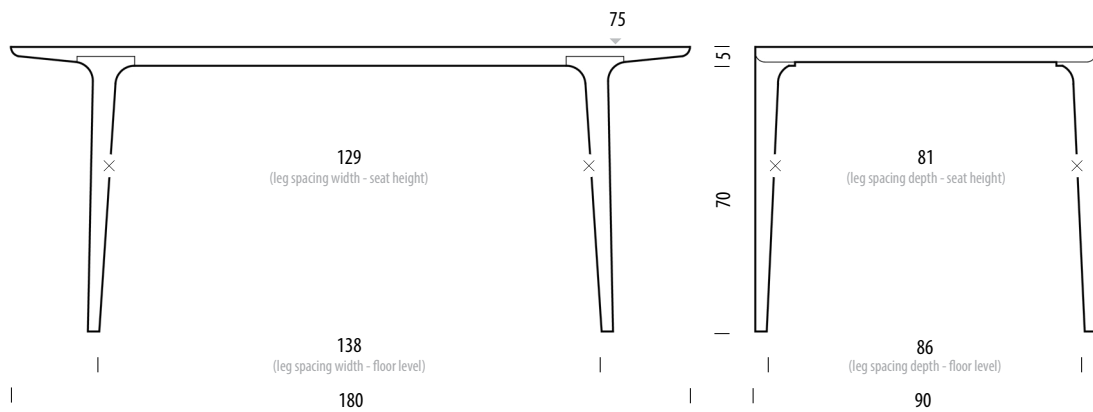

Item no. 08D

Leg spacing	Width	Depth	Height
Floor level	118	86	
Seat height	109	81	

Assembly 15 min / 2 persons

Plate	Thickness
	5

Fawn table 180

Base Solid oak, Plate Solid oak

Version: 1-8-2021

Basic info

Design	Salih Teskeredžić
Product size	W: 180, D: 90, H: 75
Packaging	W: 192,5, D: 96, H: 15
Volume	0,28 m ³
Net weight	42,2 kg
Gross weight	47 kg

Item no. 08E

Leg spacing	Width	Depth	Height
Floor level	138	86	
Seat height	129	81	

Assembly 15 min / 2 persons

Plate	Thickness
	5

Fawn table 200

Base Solid oak, Plate Solid oak

Version: 1-8-2021

Basic info

Design	Salih Teskeredžić
Product size	W: 200, D: 90, H: 75
Packaging	W: 212,5, D: 96, H: 15
Volume	0,31 m ³
Net weight	46,6 kg
Gross weight	52 kg

Design	Salih Teskeredžić
Product size	W: 220, D: 90, H: 75
Packaging	W: 232,5, D: 96, H: 15
Volume	0,34 m ³
Net weight	51 kg
Gross weight	57,5 kg

Item no. 090

Leg spacing	Width	Depth	Height
Floor level	178	86	
Seat height	169	81	