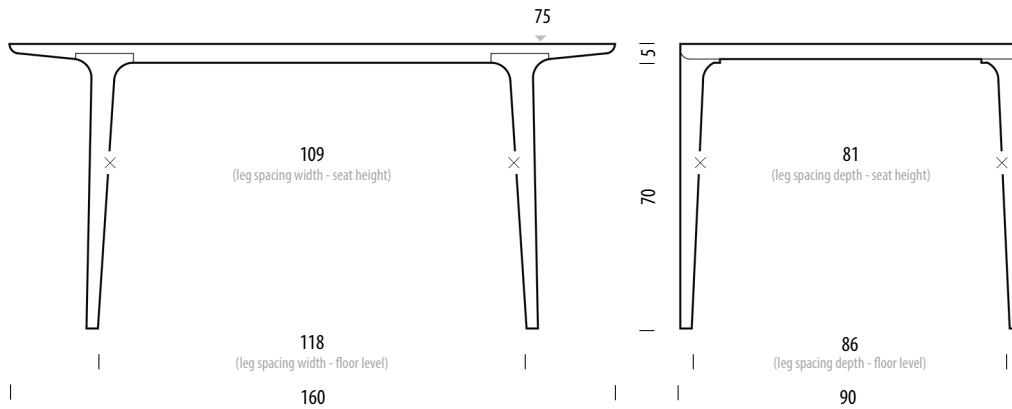

For all additional inquiries regarding Fawn table please feel free to [contact us](#).

Fawn table 160

Base Solid oak, Plate Solid oak

Version: 1-8-2021

Basic info

Design	Salih Teskeredžić
Product size	W: 160, D: 90, H: 75
Packaging	W: 172,5, D: 96, H: 15
Volume	0,25 m ³
Net weight	38,5 kg
Gross weight	42,7 kg

Item no. 08D

Leg spacing	Width	Depth	Height
Floor level	118	86	
Seat height	109	81	

Assembly 15 min / 2 persons

Plate	Thickness
	5

Fawn table 180

Base Solid oak, Plate Solid oak

Version: 1-8-2021

Basic info

Design	Salih Teskeredžić
Product size	W: 180, D: 90, H: 75
Packaging	W: 192,5, D: 96, H: 15
Volume	0,28 m ³
Net weight	42,2 kg
Gross weight	47 kg

Item no. 08E

Leg spacing	Width	Depth	Height
Floor level	138	86	
Seat height	129	81	

Design	Salih Teskeredžić
Product size	W: 220, D: 90, H: 75
Packaging	W: 232,5, D: 96, H: 15
Volume	0,34 m ³
Net weight	51 kg
Gross weight	57,5 kg

Item no. 090

Leg spacing	Width	Depth	Height
Floor level	178	86	
Seat height	169	81	