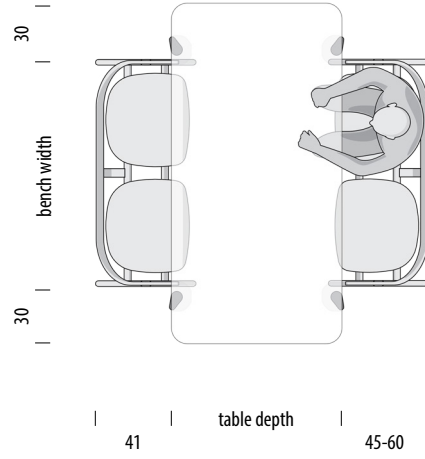

deepest chair fit 4 chairs ↔ max. seating places 6 chairs

Fawn table 180 x 90 Size (cm)
Item no: 08E W: 180 D: 90 H: 75

Fawn table 200 x 90 Size (cm)
Item no: 08F W: 200 D: 90 H: 75

Fawn table 220 x 90 Size (cm)
Item no: 090 W: 220 D: 90 H: 75

Fawn table

Ava chair | W: 56, D: 53, H: 77

0cm 100 140 160 180 200 220 240

Scale: 1:40

Version: 1-8-2021

Fawn table 160 x 90 Size (cm)
Item no: 08D W: 160 D: 90 H: 75

Fawn table 180 x 90 Size (cm)
Item no: 08E W: 180 D: 90 H: 75

Fawn table 200 x 90 Size (cm)
Item no: 08F W: 200 D: 90 H: 75

Fawn table 220 x 90 Size (cm)
Item no: 090 W: 220 D: 90 H: 75

Fawn table

Ava bench | W: 120, D: 53, H: 77,5

0cm 100 140 160 180 200 220 240

Scale: 1:40

Version: 1-8-2021

Fawn table 160 x 90 **Size (cm)**
 Item no: 08D W: 160 D: 90 H: 75

Fawn table 180 x 90 **Size (cm)**
 Item no: 08E W: 180 D: 90 H: 75

Fawn table 200 x 90 **Size (cm)**
 Item no: 08F W: 200 D: 90 H: 75