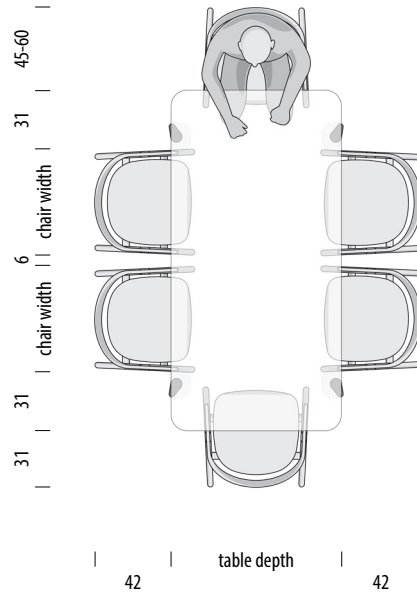

deepest chair fit 4 chairs ↔ max. seating places 6 chairs

Fawn table 180 x 90 Size (cm)
Item no: 08E W: 180 D: 90 H: 75

Fawn table 200 x 90 Size (cm)
Item no: 08F W: 200 D: 90 H: 75

Fawn table 220 x 90 Size (cm)
Item no: 090 W: 220 D: 90 H: 75

Fawn table

Ava chair | W: 56, D: 53, H: 77

0cm 100 140 160 180 200 220 240

Scale: 1:40

Version: 1-8-2021

Fawn table 160 x 90 Size (cm)
Item no: 08D W: 160 D: 90 H: 75

Fawn table 180 x 90 Size (cm)
Item no: 08E W: 180 D: 90 H: 75

Fawn table 200 x 90 Size (cm)
Item no: 08F W: 200 D: 90 H: 75

Fawn table 220 x 90 Size (cm)
Item no: 090 W: 220 D: 90 H: 75

Fawn table

Ava bench | W: 120, D: 53, H: 77,5

0cm 100 140 160 180 200 220 240

Scale: 1:40

Version: 1-8-2021

Fawn table 160 x 90 **Size (cm)**
 Item no: 08D W: 160 D: 90 H: 75

Fawn table 180 x 90 **Size (cm)**
 Item no: 08E W: 180 D: 90 H: 75

Fawn table 200 x 90 **Size (cm)**
 Item no: 08F W: 200 D: 90 H: 75