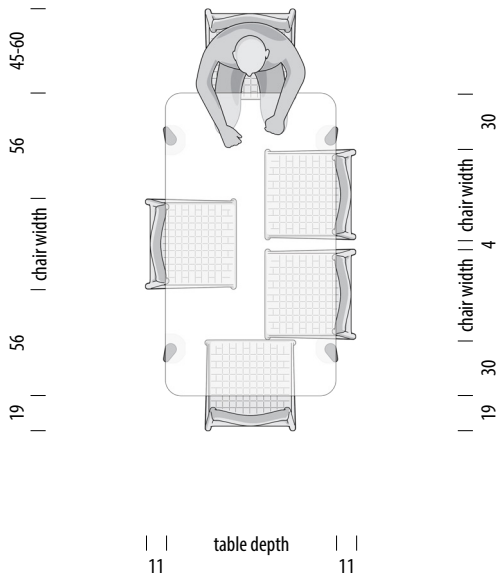

Design	Salih Teskeredžić
Product size	W: 220, D: 90, H: 75
Packaging	W: 232,5, D: 96, H: 15
Volume	0,34 m ³
Net weight	51 kg
Gross weight	57,5 kg

Item no. 090

Leg spacing	Width	Depth	Height
Floor level	178	86	
Seat height	169	81	

Assembly 15 min / 2 persons

Plate	Thickness
	5

Fawn table

Fawn chair | W: 48, D: 48, H: 79

0cm 100 140 160 180 200 220 240

Scale: 1:40

Version: 1-8-2021

Fawn table 160 x 90 Size (cm)
Item no: 08D W: 160 D: 90 H: 75

deepest chair fit 4 chairs max. seating places 6 chairs

Fawn table 180 x 90 Size (cm)
Item no: 08E W: 180 D: 90 H: 75

Fawn table 200 x 90 Size (cm)
Item no: 08F W: 200 D: 90 H: 75

deepest chair fit 6 chairs max. seating places 8 chairs

Fawn table 220 x 90 Size (cm)
Item no: 090 W: 220 D: 90 H: 75

Fawn table

Nora chair | W: 45, D: 47, H: 79

0cm 100 140 160 180 200 220 240

Scale: 1:40

Version: 1-8-2021

Fawn table 160 x 90 **Size (cm)**
 Item no: 08D W: 160 D: 90 H: 75