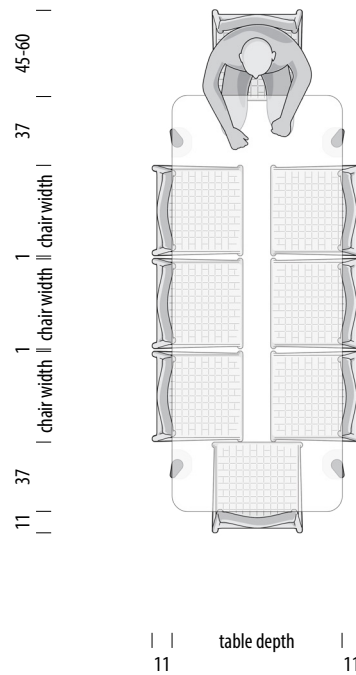

Design	Salih Teskeredžić
Product size	W: 220, D: 90, H: 75
Packaging	W: 232,5, D: 96, H: 15
Volume	0,34 m ³
Net weight	51 kg
Gross weight	57,5 kg

Item no. 090

Leg spacing	Width	Depth	Height
Floor level	178	86	
Seat height	169	81	

deepest chair fit 4 chairs max. seating places 6 chairs

Fawn table 180 x 90 Size (cm)
Item no: 08E W: 180 D: 90 H: 75

Fawn table 200 x 90 Size (cm)
Item no: 08F W: 200 D: 90 H: 75

deepest chair fit 6 chairs max. seating places 8 chairs

Fawn table 220 x 90 Size (cm)
Item no: 090 W: 220 D: 90 H: 75

Fawn table

Nora chair | W: 45, D: 47, H: 79

0cm 100 140 160 180 200 220 240

Scale: 1:40

Version: 1-8-2021

Fawn table 160 x 90 **Size (cm)**
 Item no: 08D W: 160 D: 90 H: 75

Fawn table 180 x 90 **Size (cm)**
 Item no: 08E W: 180 D: 90 H: 75

Fawn table 200 x 90 **Size (cm)**
 Item no: 08F W: 200 D: 90 H: 75

Fawn table 220 x 90 **Size (cm)**
 Item no: 090 W: 220 D: 90 H: 75

deepest chair fit 6 chairs ↔ max. seating places 8 chairs