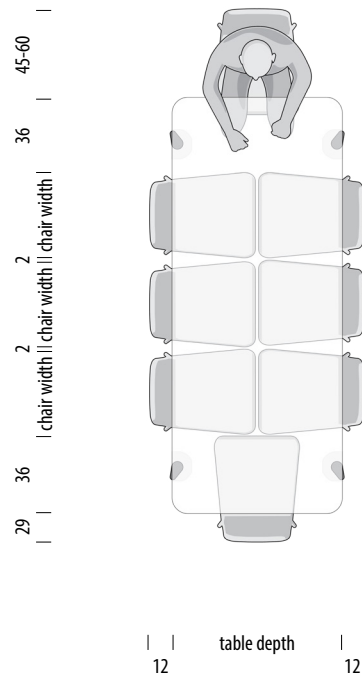

Fawn table 180 x 90 **Size (cm)**
 Item no: 08E W: 180 D: 90 H: 75

Fawn table 200 x 90 **Size (cm)**
 Item no: 08F W: 200 D: 90 H: 75

Fawn table 220 x 90 **Size (cm)**
 Item no: 090 W: 220 D: 90 H: 75

deepest chair fit 6 chairs ↔ max. seating places 8 chairs

Fawn table

Ena chair | W: 45, D: 56, H: 84

0cm 100 140 160 180 200 220 240

Scale: 1:40

Version: 1-8-2021

Fawn table 160 x 90
Item no: 08D

Size (cm)
W: 160 D: 90 H: 75

deepest chair fit
4 chairs

max. seating places
6 chairs

Fawn table 180 x 90
Item no: 08E

Size (cm)
W: 180 D: 90 H: 75

Fawn table 200 x 90
Item no: 08F

Size (cm)
W: 200 D: 90 H: 75

deepest chair fit
6 chairs

max. seating places
8 chairs

Fawn table 220 x 90
Item no: 090

Size (cm)
W: 220 D: 90 H: 75

Fawn table

Muna chair | W: 53, D: 53, H: 75

0cm 100 140 160 180 200 220 240

Scale: 1:40

Version: 1-8-2021

Fawn table 160 x 90 Size (cm)
Item no: 08D W: 160 D: 90 H: 75