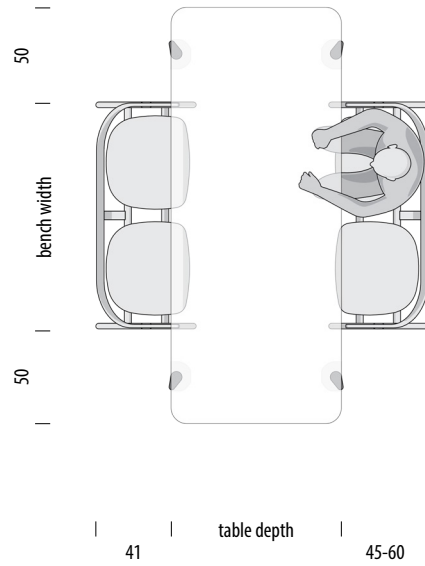

Fawn table

Ava chair | W: 56, D: 53, H: 77

0cm 100 140 160 180 200 220 240

Scale: 1:40

Version: 1-8-2021

Fawn table 160 x 90 Size (cm)
Item no: 08D W: 160 D: 90 H: 75

Fawn table 180 x 90 Size (cm)
Item no: 08E W: 180 D: 90 H: 75

Fawn table 200 x 90 Size (cm)
Item no: 08F W: 200 D: 90 H: 75

Fawn table 220 x 90 Size (cm)
Item no: 090 W: 220 D: 90 H: 75

Fawn table

Ava bench | W: 120, D: 53, H: 77,5

0cm 100 140 160 180 200 220 240

Scale: 1:40

Version: 1-8-2021

Fawn table 160 x 90 **Size (cm)**
 Item no: 08D W: 160 D: 90 H: 75

Fawn table 180 x 90 **Size (cm)**
 Item no: 08E W: 180 D: 90 H: 75

Fawn table 200 x 90 **Size (cm)**
 Item no: 08F W: 200 D: 90 H: 75

Fawn table 220 x 90 **Size (cm)**
 Item no: 090 W: 220 D: 90 H: 75

Fawn table

Available materials

Body | Solid oak

Oiled
1015
White oil

Oiled
1505
Natural oil