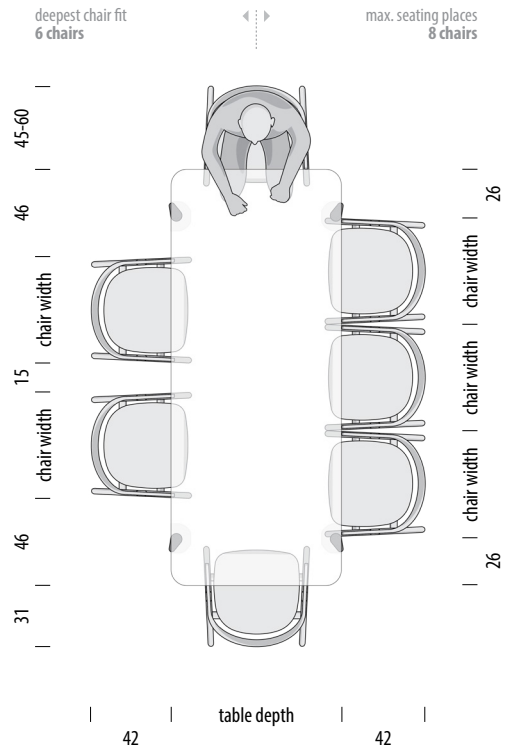

deepest chair fit 4 chairs ↔ max. seating places 6 chairs

Fawn table 180 x 90 Size (cm)
Item no: 08E W: 180 D: 90 H: 75

Fawn table 200 x 90 Size (cm)
Item no: 08F W: 200 D: 90 H: 75

Fawn table 220 x 90 Size (cm)
Item no: 090 W: 220 D: 90 H: 75

Fawn table

Ava chair | W: 56, D: 53, H: 77

0cm 100 140 160 180 200 220 240

Scale: 1:40

Version: 1-8-2021

Fawn table 160 x 90 Size (cm)
Item no: 08D W: 160 D: 90 H: 75

Fawn table 180 x 90 Size (cm)
Item no: 08E W: 180 D: 90 H: 75

Fawn table 200 x 90 Size (cm)
Item no: 08F W: 200 D: 90 H: 75

Fawn table 220 x 90 Size (cm)
Item no: 090 W: 220 D: 90 H: 75

Fawn table

Ava bench | W: 120, D: 53, H: 77,5

0cm 100 140 160 180 200 220 240

Scale: 1:40

Version: 1-8-2021

Fawn table 160 x 90 **Size (cm)**
 Item no: 08D W: 160 D: 90 H: 75

Fawn table 180 x 90 **Size (cm)**
 Item no: 08E W: 180 D: 90 H: 75

Fawn table 200 x 90 **Size (cm)**
 Item no: 08F W: 200 D: 90 H: 75