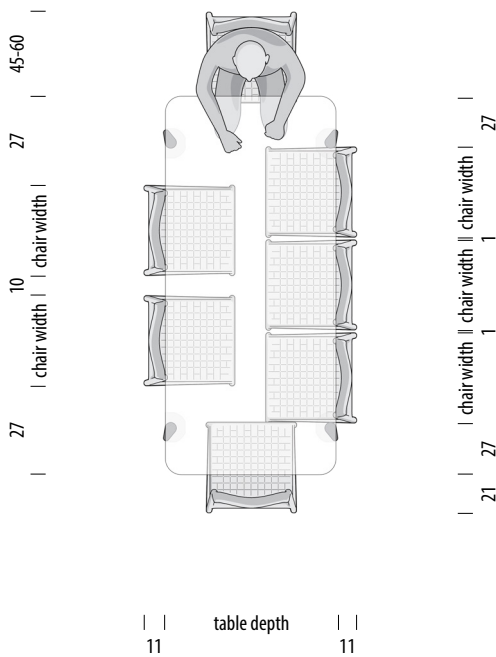

Design	Salih Teskeredžić
Product size	W: 220, D: 90, H: 75
Packaging	W: 232,5, D: 96, H: 15
Volume	0,34 m ³
Net weight	51 kg
Gross weight	57,5 kg

Item no. 090

Leg spacing	Width	Depth	Height
Floor level	178	86	
Seat height	169	81	

deepest chair fit 4 chairs max. seating places 6 chairs

Fawn table 180 x 90 Size (cm)
Item no: 08E W: 180 D: 90 H: 75

Fawn table 200 x 90 Size (cm)
Item no: 08F W: 200 D: 90 H: 75

deepest chair fit 6 chairs max. seating places 8 chairs

Fawn table 220 x 90 Size (cm)
Item no: 090 W: 220 D: 90 H: 75

Fawn table

Nora chair | W: 45, D: 47, H: 79

0cm 100 140 160 180 200 220 240

Scale: 1:40

Version: 1-8-2021

Fawn table 160 x 90 **Size (cm)**
 Item no: 08D W: 160 D: 90 H: 75

Fawn table 180 x 90 **Size (cm)**
 Item no: 08E W: 180 D: 90 H: 75

Fawn table 200 x 90 **Size (cm)**
 Item no: 08F W: 200 D: 90 H: 75

Fawn table 220 x 90 **Size (cm)**
 Item no: 090 W: 220 D: 90 H: 75

deepest chair fit 6 chairs ↔ max. seating places 8 chairs