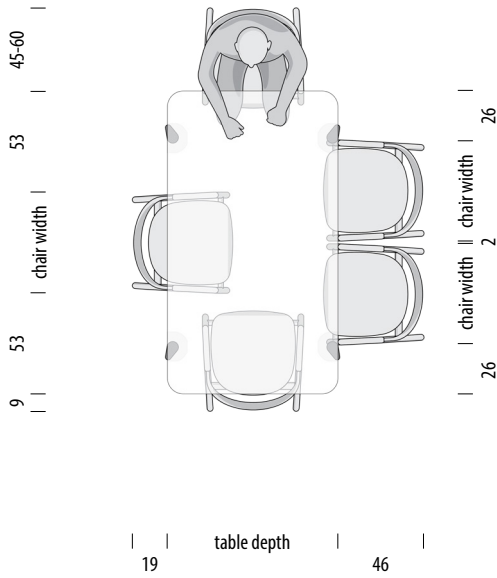

max. seating places
6 chairs

Fawn table 180 x 90
Item no: 08E

Size (cm)
W: 180 D: 90 H: 75

Fawn table 200 x 90
Item no: 08F

Size (cm)
W: 200 D: 90 H: 75

deepest chair fit
6 chairs

max. seating places
8 chairs

Fawn table 220 x 90
Item no: 090

Size (cm)
W: 220 D: 90 H: 75

Fawn table

Muna chair | W: 53, D: 53, H: 75

0cm 100 140 160 180 200 220 240

Scale: 1:40

Version: 1-8-2021

Fawn table 160 x 90 Size (cm)
Item no: 08D W: 160 D: 90 H: 75

deepest chair fit 4 chairs ↔ max. seating places 6 chairs

Fawn table 180 x 90 Size (cm)
Item no: 08E W: 180 D: 90 H: 75

Fawn table 200 x 90 Size (cm)
Item no: 08F W: 200 D: 90 H: 75

Fawn table 220 x 90 Size (cm)
Item no: 090 W: 220 D: 90 H: 75

Fawn table

Ava chair | W: 56, D: 53, H: 77

0cm 100 140 160 180 200 220 240

Scale: 1:40

Version: 1-8-2021

Fawn table 160 x 90 Size (cm)
Item no: 08D W: 160 D: 90 H: 75

Fawn table 180 x 90 Size (cm)
Item no: 08E W: 180 D: 90 H: 75