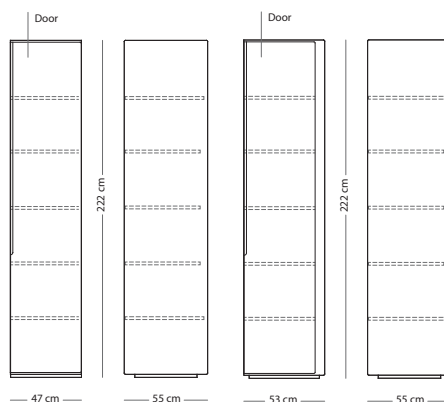

OPTION

	Solid oak
Base module - left (06F)	€ 1.300,00
Right module - wide (06A)	€ 1.300,00

Ena modular wardrobe - shelves

Item no: Varies per version, see table

CORPUS MATERIAL

WOOD FINISH

Solid oak - Hardwax oil: White 1015/Natural 1505