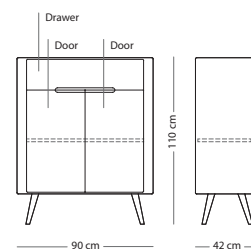

MDF - White 9010

CORPUS MATERIAL

SIZE

Solid oak

120x42x90

€ 1.090,00

Ena dresser 90

Item no. 074