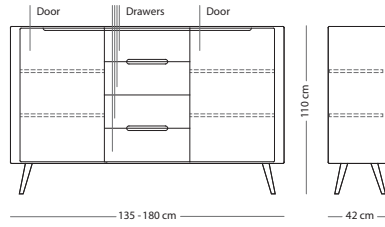

Ena dresser

Item no: Varies per version, see table

WOOD FINISH

Solid oak - Hardwax oil: White 1015/Natural 1505

FRONTS

MDF - White 9010

CORPUS MATERIAL

SIZE **Solid oak**

135x42x110 (075) € 1.290,00

180x42x110 (076) € 1.590,00