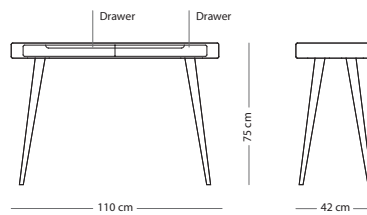

MATERIAL

SIZE

140x60x75
(07F)

Solid oak

€ 770,00

Ena dressing table

Item no: Varies per version, see table

WOOD FINISH