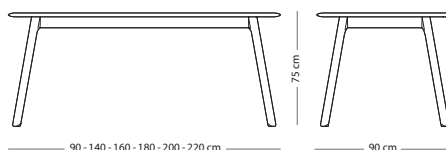

Solid oak - Hardwax oil: White 1015/Natural 1505

Fully assembled product

Tables & desks

Teska table

Item no: Varies per version, see table

MATERIAL

SIZE	Solid oak
90x90x75 (1D9)	€ 890,00
140x90x75 (1D4)	€ 1.090,00
160x90x75 (1D5)	€ 1.190,00
180x90x75 (1D6)	€ 1.290,00
200x90x75 (1D7)	€ 1.390,00
220x90x75 (1D8)	€ 1.490,00