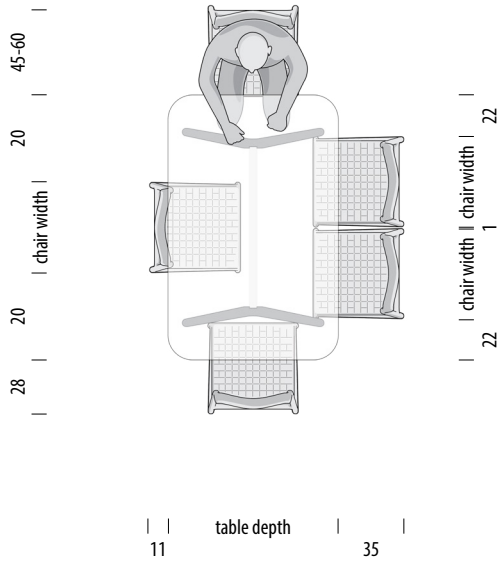

0cm 100 140 160 180 200 220 240

Scale: 1:40

Version: 1-1-2023

Ava Table 140 x 90
Item no: 1DA
Size (cm)
W: 140 D: 90 H: 76

Ava Table 160 x 90
Item no: 1DB
Size (cm)
W: 160 D: 90 H: 76

Ava Table 180 x 90
Item no: 1DC
Size (cm)
W: 180 D: 90 H: 76

Ava Table 200 x 90
Item no: 1DD
Size (cm)
W: 200 D: 90 H: 76

deepest chair fit 6 chairs ↔ max. seating places 8 chairs

Ava Table

Seating overview - Nora Chair | W: 45, D: 47, H: 79

0cm 100 140 160 180 200 220 240

Scale: 1:40

Version: 1-1-2023

Ava Table 220 x 90
Item no: 1DE

Size (cm)
W: 220 D: 90 H: 76

Ava Table

Seating overview - Fawn Chair | W: 48, D: 48, H: 79

0cm 100 140 160 180 200 220 240

Scale: 1:40

Version: 1-1-2023

Ava Table 140 x 90
Item no: 1DA
Size (cm)
W: 140 D: 90 H: 76

deepest chair fit 4 chairs ↔ max. seating places 6 chairs

Ava Table 160 x 90
Item no: 1DB
Size (cm)
W: 160 D: 90 H: 76

Ava Table 180 x 90
Item no: 1DC
Size (cm)
W: 180 D: 90 H: 76