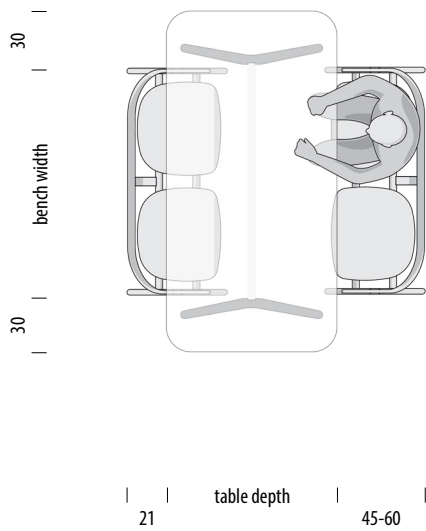

Ava Table 180 x 90
Item no: 1DC
Size (cm)
W: 180 D: 90 H: 76

Ava Table 200 x 90
Item no: 1DD
Size (cm)
W: 200 D: 90 H: 76

Ava Table

Seating overview - Ava Chair | W: 56, D: 53, H: 77

0cm 100 140 160 180 200 220 240

Scale: 1:40

Version: 1-1-2023

Ava Table 220 x 90	Size (cm)		
Item no: 1DE	W: 220	D: 90	H: 76

Ava Table

Seating overview - Ava Bench | W: 120, D: 53, H: 77,5

0cm 100 140 160 180 200 220 240

Scale: 1:40

Version: 1-1-2023

Ava table 140 x 90 **Size (cm)**
 Item no: 1DA W: 140 D: 90 H: 76

Ava table 160 x 90 **Size (cm)**
 Item no: 1DB W: 160 D: 90 H: 76

Ava table 180 x 90 **Size (cm)**
 Item no: 1DC W: 180 D: 90 H: 76

Ava table 200 x 90 **Size (cm)**
 Item no: 1DD W: 200 D: 90 H: 76

Ava Table

Seating overview - Ava Bench | W: 120, D: 53, H: 77,5

0cm 100 140 160 180 200 220 240

Scale: 1:40

Version: 1-1-2023

Ava table 220 x 90
Item no: 1DE

Size (cm)
W: 220 D: 90 H: 76

Ava Table