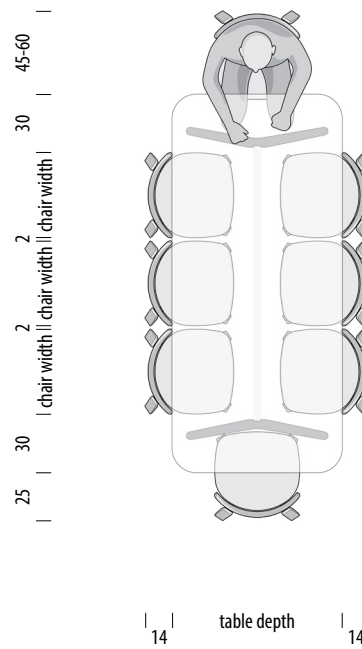

Seating overview - Muna Chair | W: 53, D: 53, H: 75

Scale: 1:40

Version: 1-1-2023

Ava Table 140 x 90
Item no: 1DA **Size (cm)**
W: 140 D: 90 H: 76

Ava Table 160 x 90
Item no: 1DB **Size (cm)**
W: 160 D: 90 H: 76

0cm 100 140 160 180 200 220 240

Scale: 1:40

Version: 1-1-2023

Ava Table 220 x 90	Size (cm)		
Item no: 1DE	W: 220	D: 90	H: 76

deepest chair fit 6 chairs max. seating places 8 chairs

Ava Table

Seating overview - Nora Chair | W: 45, D: 47, H: 79

0cm 100 140 160 180 200 220 240

Scale: 1:40

Version: 1-1-2023

Ava Table 140 x 90
Item no: 1DA
Size (cm)
W: 140 D: 90 H: 76

Ava Table 160 x 90
Item no: 1DB
Size (cm)
W: 160 D: 90 H: 76

Ava Table 180 x 90
Item no: 1DC
Size (cm)
W: 180 D: 90 H: 76

Ava Table 200 x 90
Item no: 1DD
Size (cm)
W: 200 D: 90 H: 76

deepest chair fit 6 chairs ↔ max. seating places 8 chairs

Ava Table

Seating overview - Nora Chair | W: 45, D: 47, H: 79

0cm 100 140 160 180 200 220 240