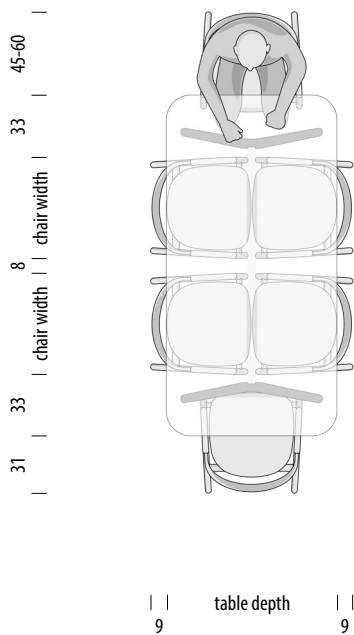

Ava table 140 x 90 **Size (cm)**
 Item no: 1DA W: 140 D: 90 H: 76

Ava table 160 x 90 **Size (cm)**
 Item no: 1DB W: 160 D: 90 H: 76

Ava table 180 x 90 **Size (cm)**
 Item no: 1DC W: 180 D: 90 H: 76

Ava table 200 x 90 **Size (cm)**
 Item no: 1DD W: 200 D: 90 H: 76

Ava Table

Seating overview - Ava Bench | W: 120, D: 53, H: 77,5

0cm 100 140 160 180 200 220 240

Scale: 1:40

Version: 1-1-2023

Ava table 220 x 90
Item no: 1DE

Size (cm)
W: 220 D: 90 H: 76

Ava Table

Seating overview - Muna Chair | W: 53, D: 53, H: 75

Scale: 1:40

Version: 1-1-2023

Ava Table 140 x 90
Item no: 1DA **Size (cm)**
W: 140 D: 90 H: 76

Ava Table 160 x 90
Item no: 1DB **Size (cm)**
W: 160 D: 90 H: 76

deepest chair fit
4 chairs ↔ max. seating places
6 chairs

Ava Table 180 x 90
Item no: 1DC **Size (cm)**
W: 180 D: 90 H: 76

Ava Table 200 x 90
Item no: 1DD **Size (cm)**
W: 200 D: 90 H: 76

Ava Table

Seating overview - Muna Chair | W: 53, D: 53, H: 75