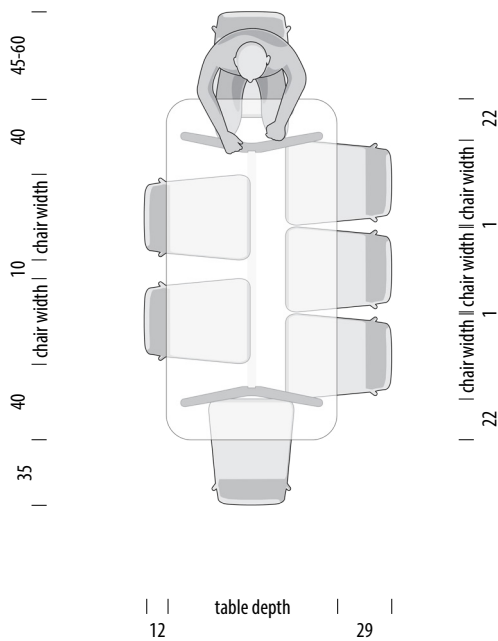

Ava Table 200 x 90
Item no: 1DD
Size (cm)
W: 200 D: 90 H: 76

Ava Table

Seating overview - Fawn Chair | W: 48, D: 48, H: 79

0cm 100 140 160 180 200 220 240

Scale: 1:40

Version: 1-1-2023

Ava Table 220 x 90	Size (cm)		
Item no: 1DE	W: 220	D: 90	H: 76

Ava Table

Seating overview - Ena Chair | W: 45, D: 56, H: 84

0cm 100 140 160 180 200 220 240

Scale: 1:40

Version: 1-1-2023

Ava Table 140 x 90
Item no: 1DA

Size (cm)			
W: 140	D: 90	H: 76	

deepest chair fit 4 chairs ↔ max. seating places 6 chairs

Ava Table 160 x 90
Item no: 1DB

Size (cm)			
W: 160	D: 90	H: 76	

Ava Table 180 x 90
Item no: 1DC

Size (cm)			
W: 180	D: 90	H: 76	

deepest chair fit 6 chairs ↔ max. seating places 8 chairs

Ava Table 200 x 90
Item no: 1DD

Size (cm)			
W: 200	D: 90	H: 76	

Ava Table

Seating overview - Ena Chair | W: 45, D: 56, H: 84

0cm 100 140 160 180 200 220 240

Scale: 1:40

Version: 1-1-2023

Ava Table 220 x 90	Size (cm)		
Item no: 1DE	W: 220	D: 90	H: 76