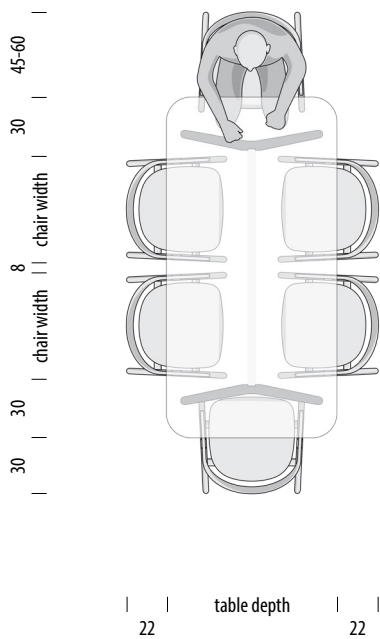

Version: 1-1-2023

Basic info

Design Salih Teskeredžić

Product size W: 220, D: 90, H: 76

Packaging W: 224, D: 98, H: 13

Volume 0,29 m³

Net weight 50,4 kg

Gross weight 58,6 kg

Item no. 1DE

Leg spacing	Width	Depth	Height
Floor level	177	69	
Seat height	169	23,5	
Apron height	164		

Assembly 15 min / 2 persons

Plate	Thickness
	2,5

Ava Table

Seating overview - Ava Chair | W: 56, D: 53, H: 77

0cm 100 140 160 180 200 220 240

Scale: 1:40

Version: 1-1-2023

Ava Table 140 x 90
Item no: 1DA
Size (cm)
W: 140 D: 90 H: 76

Ava Table 160 x 90
Item no: 1DB
Size (cm)
W: 160 D: 90 H: 76

deepest chair fit 4 chairs max. seating places 6 chairs

Ava Table 180 x 90
Item no: 1DC
Size (cm)
W: 180 D: 90 H: 76

Ava Table 200 x 90
Item no: 1DD
Size (cm)
W: 200 D: 90 H: 76

Ava Table

Seating overview - Ava Chair | W: 56, D: 53, H: 77

0cm 100 140 160 180 200 220 240