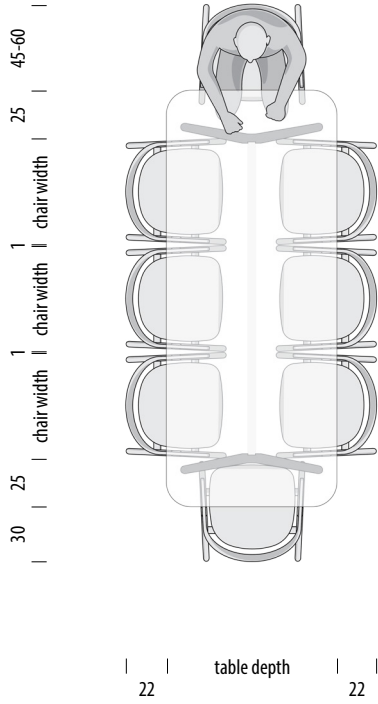

0cm 100 140 160 180 200 220 240

Scale: 1:40

Version: 1-1-2023

Ava Table 140 x 90
Item no: 1DA
Size (cm)
W: 140 D: 90 H: 76

Ava Table 160 x 90
Item no: 1DB
Size (cm)
W: 160 D: 90 H: 76

deepest chair fit 4 chairs max. seating places 6 chairs

Ava Table 180 x 90
Item no: 1DC
Size (cm)
W: 180 D: 90 H: 76

Ava Table 200 x 90
Item no: 1DD
Size (cm)
W: 200 D: 90 H: 76

Ava Table

Seating overview - Ava Chair | W: 56, D: 53, H: 77

0cm 100 140 160 180 200 220 240

Scale: 1:40

Version: 1-1-2023

Ava Table 220 x 90	Size (cm)		
Item no: 1DE	W: 220	D: 90	H: 76

Ava Table

Seating overview - Ava Bench | W: 120, D: 53, H: 77,5

0cm 100 140 160 180 200 220 240

Scale: 1:40

Version: 1-1-2023

Ava table 140 x 90 **Size (cm)**
 Item no: 1DA W: 140 D: 90 H: 76

Ava table 160 x 90 **Size (cm)**
 Item no: 1DB W: 160 D: 90 H: 76

Ava table 180 x 90 **Size (cm)**
 Item no: 1DC W: 180 D: 90 H: 76

Ava table 200 x 90 **Size (cm)**
 Item no: 1DD W: 200 D: 90 H: 76