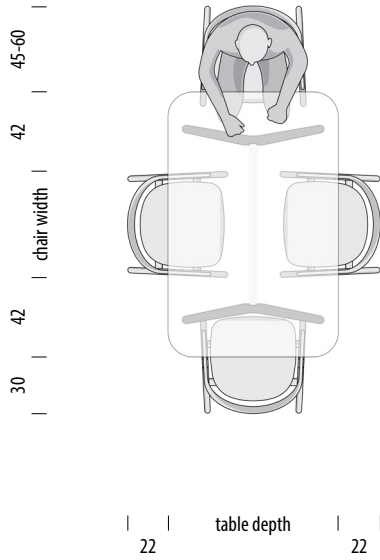

Version: 1-1-2023

Basic info

Design Salih Teskeredžić

Product size W: 220, D: 90, H: 76

Packaging W: 224, D: 98, H: 13

Volume 0,29 m³

Net weight 50,4 kg

Gross weight 58,6 kg

Item no. 1DE

Leg spacing	Width	Depth	Height
Floor level	177	69	
Seat height	169	23,5	
Apron height	164		

Assembly 15 min / 2 persons

Plate	Thickness
	2,5

Ava Table

Seating overview - Ava Chair | W: 56, D: 53, H: 77

0cm 100 140 160 180 200 220 240

Scale: 1:40

Version: 1-1-2023

Ava Table 140 x 90
Item no: 1DA
Size (cm)
W: 140 D: 90 H: 76

Ava Table 160 x 90
Item no: 1DB
Size (cm)
W: 160 D: 90 H: 76

deepest chair fit 4 chairs max. seating places 6 chairs

Ava Table 180 x 90
Item no: 1DC
Size (cm)
W: 180 D: 90 H: 76

Ava Table 200 x 90
Item no: 1DD
Size (cm)
W: 200 D: 90 H: 76

Ava Table

Seating overview - Ava Chair | W: 56, D: 53, H: 77

0cm 100 140 160 180 200 220 240