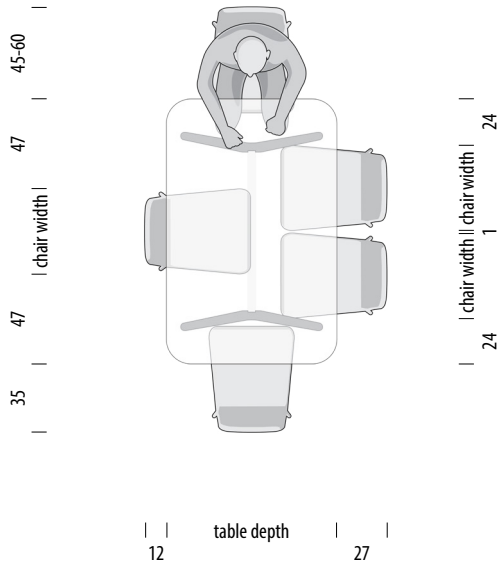

Ava Table 200 x 90
Item no: 1DD
Size (cm)
W: 200 D: 90 H: 76

Ava Table

Seating overview - Fawn Chair | W: 48, D: 48, H: 79

0cm 100 140 160 180 200 220 240

Scale: 1:40

Version: 1-1-2023

Ava Table 220 x 90	Size (cm)		
Item no: 1DE	W: 220	D: 90	H: 76

Ava Table

Seating overview - Ena Chair | W: 45, D: 56, H: 84

0cm 100 140 160 180 200 220 240

Scale: 1:40

Version: 1-1-2023

Ava Table 140 x 90
Item no: 1DA

Size (cm)			
W: 140	D: 90	H: 76	

deepest chair fit 4 chairs ↔ max. seating places 6 chairs

Ava Table 160 x 90
Item no: 1DB

Size (cm)			
W: 160	D: 90	H: 76	

Ava Table 180 x 90
Item no: 1DC

Size (cm)			
W: 180	D: 90	H: 76	

deepest chair fit 6 chairs ↔ max. seating places 8 chairs

Ava Table 200 x 90
Item no: 1DD