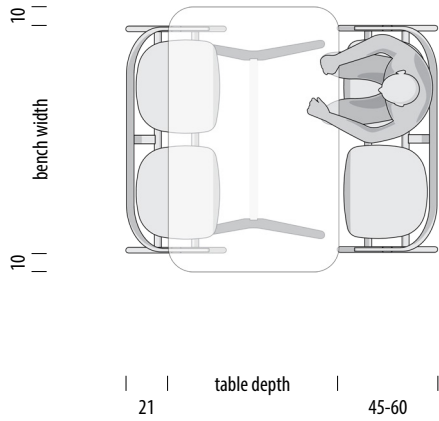

Ava Table 180 x 90
Item no: 1DC
Size (cm)
W: 180 D: 90 H: 76

Ava Table 200 x 90
Item no: 1DD
Size (cm)
W: 200 D: 90 H: 76

Ava Table

Seating overview - Ava Chair | W: 56, D: 53, H: 77

0cm 100 140 160 180 200 220 240

Scale: 1:40

Version: 1-1-2023

Ava Table 220 x 90	Size (cm)		
Item no: 1DE	W: 220	D: 90	H: 76

Ava Table

Seating overview - Ava Bench | W: 120, D: 53, H: 77,5

0cm 100 140 160 180 200 220 240

Scale: 1:40

Version: 1-1-2023

Ava table 140 x 90 **Size (cm)**
 Item no: 1DA W: 140 D: 90 H: 76

Ava table 160 x 90 **Size (cm)**
 Item no: 1DB W: 160 D: 90 H: 76

Ava table 180 x 90 **Size (cm)**
 Item no: 1DC W: 180 D: 90 H: 76

Ava table 200 x 90 **Size (cm)**
 Item no: 1DD W: 200 D: 90 H: 76

Ava Table

Seating overview - Ava Bench | W: 120, D: 53, H: 77,5

0cm 100 140 160 180 200 220 240

Scale: 1:40

Version: 1-1-2023

Ava table 220 x 90
Item no: 1DE

Size (cm)
W: 220 D: 90 H: 76

Ava Table