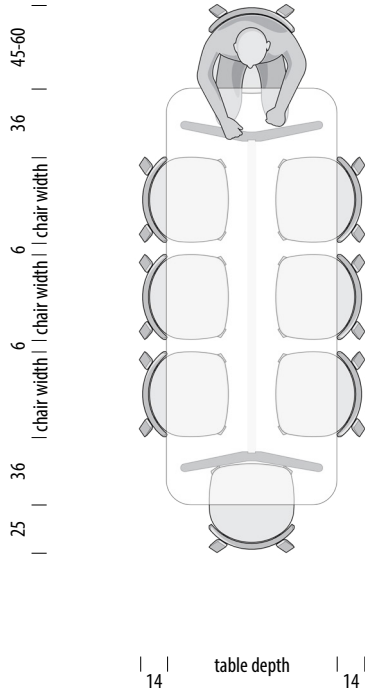

0cm 100 140 160 180 200 220 240

Scale: 1:40

Version: 1-1-2023

Ava Table 140 x 90
Item no: 1DA
Size (cm)
W: 140 D: 90 H: 76

Ava Table 160 x 90
Item no: 1DB
Size (cm)
W: 160 D: 90 H: 76

Ava Table 180 x 90
Item no: 1DC
Size (cm)
W: 180 D: 90 H: 76

Ava Table 200 x 90
Item no: 1DD
Size (cm)
W: 200 D: 90 H: 76

deepest chair fit 6 chairs ↔ max. seating places 8 chairs

Ava Table

Seating overview - Nora Chair | W: 45, D: 47, H: 79

0cm 100 140 160 180 200 220 240

Scale: 1:40

Version: 1-1-2023

Ava Table 220 x 90
Item no: 1DE

Size (cm)
W: 220 D: 90 H: 76

Ava Table

Seating overview - Fawn Chair | W: 48, D: 48, H: 79

0cm 100 140 160 180 200 220 240

Scale: 1:40

Version: 1-1-2023

Ava Table 140 x 90
Item no: 1DA
Size (cm)
W: 140 D: 90 H: 76

deepest chair fit 4 chairs ↔ max. seating places 6 chairs

Ava Table 160 x 90
Item no: 1DB
Size (cm)
W: 160 D: 90 H: 76

Ava Table 180 x 90
Item no: 1DC
Size (cm)
W: 180 D: 90 H: 76