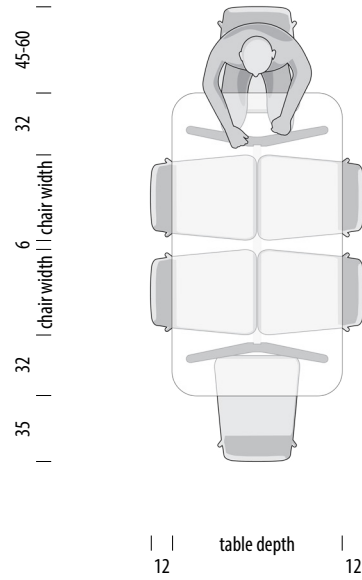

Ava Table 200 x 90
Item no: 1DD
Size (cm)
W: 200 D: 90 H: 76

Ava Table

Seating overview - Fawn Chair | W: 48, D: 48, H: 79

0cm 100 140 160 180 200 220 240

Scale: 1:40

Version: 1-1-2023

Ava Table 220 x 90	Size (cm)		
Item no: 1DE	W: 220	D: 90	H: 76

Ava Table

Seating overview - Ena Chair | W: 45, D: 56, H: 84

0cm 100 140 160 180 200 220 240

Scale: 1:40

Version: 1-1-2023

Ava Table 140 x 90
Item no: 1DA

Size (cm)			
W: 140	D: 90	H: 76	

deepest chair fit 4 chairs ↔ max. seating places 6 chairs

Ava Table 160 x 90
Item no: 1DB

Size (cm)			
W: 160	D: 90	H: 76	

Ava Table 180 x 90
Item no: 1DC

Size (cm)			
W: 180	D: 90	H: 76	

deepest chair fit 6 chairs ↔ max. seating places 8 chairs

Ava Table 200 x 90
Item no: 1DD

Size (cm)			
W: 200	D: 90	H: 76	

Ava Table

Seating overview - Ena Chair | W: 45, D: 56, H: 84

0cm 100 140 160 180 200 220 240

Scale: 1:40

Version: 1-1-2023

Ava Table 220 x 90	Size (cm)		
Item no: 1DE	W: 220	D: 90	H: 76