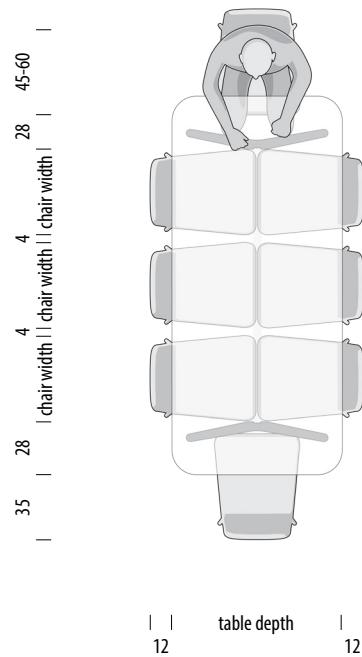

Ava Table 200 x 90
Item no: 1DD
Size (cm)
W: 200 D: 90 H: 76

Ava Table

Seating overview - Fawn Chair | W: 48, D: 48, H: 79

0cm 100 140 160 180 200 220 240

Scale: 1:40

Version: 1-1-2023

Ava Table 220 x 90	Size (cm)		
Item no: 1DE	W: 220	D: 90	H: 76

Ava Table

Seating overview - Ena Chair | W: 45, D: 56, H: 84

0cm 100 140 160 180 200 220 240

Scale: 1:40

Version: 1-1-2023

Ava Table 140 x 90
Item no: 1DA

Size (cm)			
W: 140	D: 90	H: 76	

deepest chair fit 4 chairs ↔ max. seating places 6 chairs

Ava Table 160 x 90
Item no: 1DB

Size (cm)			
W: 160	D: 90	H: 76	

Ava Table 180 x 90
Item no: 1DC

Size (cm)			
W: 180	D: 90	H: 76	

deepest chair fit 6 chairs ↔ max. seating places 8 chairs

Ava Table 200 x 90
Item no: 1DD

Size (cm)			
W: 200	D: 90	H: 76	

Ava Table

Seating overview - Ena Chair | W: 45, D: 56, H: 84

0cm 100 140 160 180 200 220 240

Scale: 1:40

Version: 1-1-2023

Ava Table 220 x 90	Size (cm)		
Item no: 1DE	W: 220	D: 90	H: 76