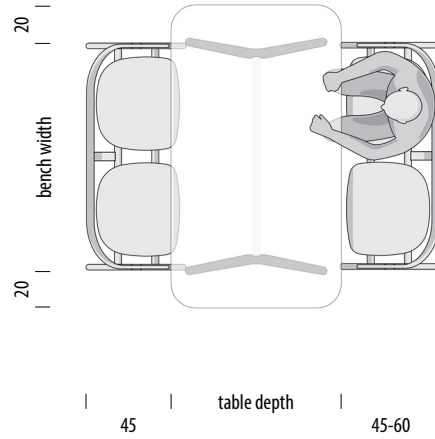

Ava Table 180 x 90
Item no: 1DC
Size (cm)
W: 180 D: 90 H: 76

Ava Table 200 x 90
Item no: 1DD
Size (cm)
W: 200 D: 90 H: 76

Ava Table

Seating overview - Ava Chair | W: 56, D: 53, H: 77

0cm 100 140 160 180 200 220 240

Scale: 1:40

Version: 1-1-2023

Ava Table 220 x 90	Size (cm)		
Item no: 1DE	W: 220	D: 90	H: 76

Ava Table

Seating overview - Ava Bench | W: 120, D: 53, H: 77,5

0cm 100 140 160 180 200 220 240

Scale: 1:40

Version: 1-1-2023

Ava table 140 x 90 **Size (cm)**
 Item no: 1DA W: 140 D: 90 H: 76

Ava table 160 x 90 **Size (cm)**
 Item no: 1DB W: 160 D: 90 H: 76

Ava table 180 x 90 **Size (cm)**
 Item no: 1DC W: 180 D: 90 H: 76

Ava table 200 x 90 **Size (cm)**
 Item no: 1DD W: 200 D: 90 H: 76

Ava Table

Seating overview - Ava Bench | W: 120, D: 53, H: 77,5

0cm 100 140 160 180 200 220 240

Scale: 1:40

Version: 1-1-2023

Ava table 220 x 90
Item no: 1DE

Size (cm)
W: 220 D: 90 H: 76

Ava Table