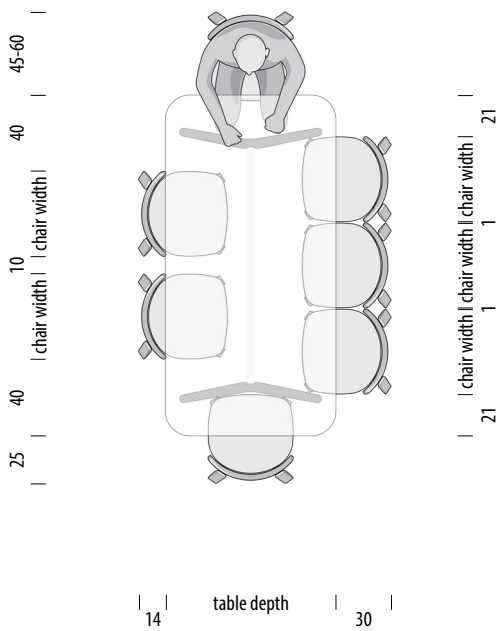

Ava table 140 x 90 **Size (cm)**
 Item no: 1DA W: 140 D: 90 H: 76

Ava table 160 x 90 **Size (cm)**
 Item no: 1DB W: 160 D: 90 H: 76

Ava table 180 x 90 **Size (cm)**
 Item no: 1DC W: 180 D: 90 H: 76

Ava table 200 x 90 **Size (cm)**
 Item no: 1DD W: 200 D: 90 H: 76

0cm 100 140 160 180 200 220 240

Scale: 1:40

Version: 1-1-2023

Ava Table 220 x 90	Size (cm)		
Item no: 1DE	W: 220	D: 90	H: 76

deepest chair fit 6 chairs max. seating places 8 chairs

Ava Table

Seating overview - Nora Chair | W: 45, D: 47, H: 79

0cm 100 140 160 180 200 220 240

Scale: 1:40

Version: 1-1-2023

Ava Table 140 x 90
Item no: 1DA
Size (cm)
W: 140 D: 90 H: 76

Ava Table 160 x 90
Item no: 1DB
Size (cm)
W: 160 D: 90 H: 76

Ava Table 180 x 90
Item no: 1DC
Size (cm)
W: 180 D: 90 H: 76

Ava Table 200 x 90
Item no: 1DD
Size (cm)
W: 200 D: 90 H: 76

deepest chair fit 6 chairs ↔ max. seating places 8 chairs

Ava Table

Seating overview - Nora Chair | W: 45, D: 47, H: 79

0cm 100 140 160 180 200 220 240