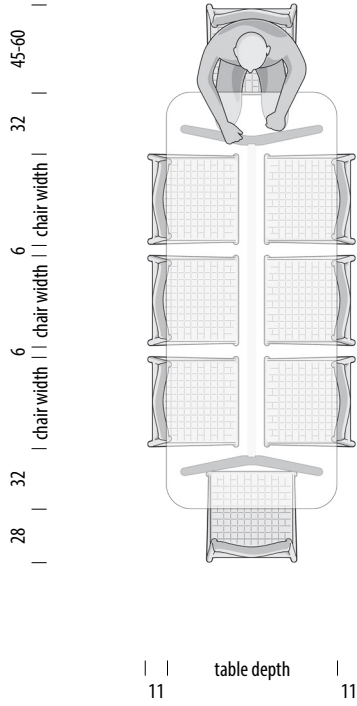

0cm 100 140 160 180 200 220 240

Scale: 1:40

Version: 1-1-2023

Ava Table 140 x 90
Item no: 1DA
Size (cm)
W: 140 D: 90 H: 76

Ava Table 160 x 90
Item no: 1DB
Size (cm)
W: 160 D: 90 H: 76

Ava Table 180 x 90
Item no: 1DC
Size (cm)
W: 180 D: 90 H: 76

Version: 1-1-2023

Ava Table 140 x 90
Item no: 1DA
Size (cm)
W: 140 D: 90 H: 76

deepest chair fit 4 chairs ↔ max. seating places 6 chairs

Ava Table 160 x 90
Item no: 1DB
Size (cm)
W: 160 D: 90 H: 76

Ava Table 180 x 90
Item no: 1DC
Size (cm)
W: 180 D: 90 H: 76

Ava Table 200 x 90
Item no: 1DD
Size (cm)
W: 200 D: 90 H: 76

Ava Table

Seating overview - Fawn Chair | W: 48, D: 48, H: 79

0cm 100 140 160 180 200 220 240

Scale: 1:40

Version: 1-1-2023

Ava Table 220 x 90	Size (cm)		
Item no: 1DE	W: 220	D: 90	H: 76

Ava Table

Seating overview - Ena Chair | W: 45, D: 56, H: 84

0cm 100 140 160 180 200 220 240

Scale: 1:40

Version: 1-1-2023

Ava Table 140 x 90
Item no: 1DA

Size (cm)			
W: 140	D: 90	H: 76	

deepest chair fit 4 chairs ↔ max. seating places 6 chairs