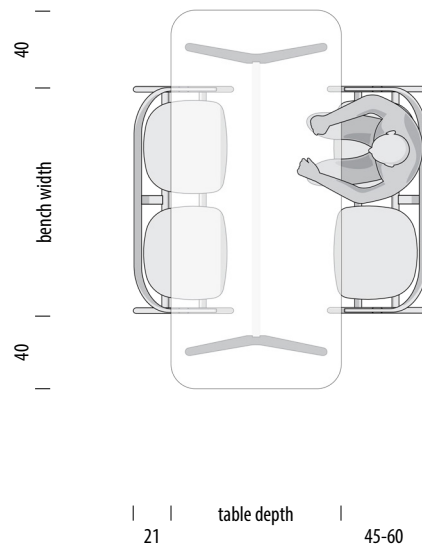

Ava Table 180 x 90
Item no: 1DC
Size (cm)
W: 180 D: 90 H: 76

Ava Table 200 x 90
Item no: 1DD
Size (cm)
W: 200 D: 90 H: 76

Ava Table

Seating overview - Ava Chair | W: 56, D: 53, H: 77

0cm 100 140 160 180 200 220 240

Scale: 1:40

Version: 1-1-2023

Ava Table 220 x 90	Size (cm)		
Item no: 1DE	W: 220	D: 90	H: 76

Ava Table

Seating overview - Ava Bench | W: 120, D: 53, H: 77,5

0cm 100 140 160 180 200 220 240

Scale: 1:40

Version: 1-1-2023

Ava table 140 x 90 **Size (cm)**
 Item no: 1DA W: 140 D: 90 H: 76

Ava table 160 x 90 **Size (cm)**
 Item no: 1DB W: 160 D: 90 H: 76

Ava table 180 x 90 **Size (cm)**
 Item no: 1DC W: 180 D: 90 H: 76

Ava table 200 x 90 **Size (cm)**
 Item no: 1DD W: 200 D: 90 H: 76

Ava Table

Seating overview - Ava Bench | W: 120, D: 53, H: 77,5

0cm 100 140 160 180 200 220 240

Scale: 1:40

Version: 1-1-2023

Ava table 220 x 90
Item no: 1DE

Size (cm)
W: 220 D: 90 H: 76

Ava Table