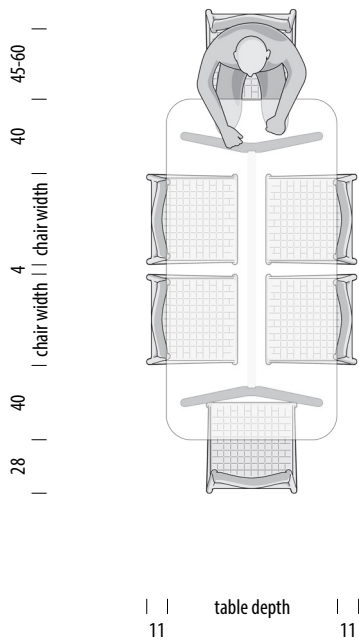

0cm 100 140 160 180 200 220 240

Scale: 1:40

Version: 1-1-2023

Ava Table 140 x 90
Item no: 1DA
Size (cm)
W: 140 D: 90 H: 76

Ava Table 160 x 90
Item no: 1DB
Size (cm)
W: 160 D: 90 H: 76

Ava Table 180 x 90
Item no: 1DC
Size (cm)
W: 180 D: 90 H: 76

Scale: 1:40

Version: 1-1-2023

Ava Table 220 x 90
Item no: 1DE

Size (cm)
W: 220 D: 90 H: 76

Ava Table

Seating overview - Fawn Chair | W: 48, D: 48, H: 79

0cm 100 140 160 180 200 220 240

Scale: 1:40

Version: 1-1-2023

Ava Table 140 x 90
Item no: 1DA
Size (cm)
W: 140 D: 90 H: 76

deepest chair fit 4 chairs ↔ max. seating places 6 chairs

Ava Table 160 x 90
Item no: 1DB
Size (cm)
W: 160 D: 90 H: 76

Ava Table 180 x 90
Item no: 1DC
Size (cm)
W: 180 D: 90 H: 76

Ava Table 200 x 90
Item no: 1DD
Size (cm)
W: 200 D: 90 H: 76

Ava Table

Seating overview - Fawn Chair | W: 48, D: 48, H: 79

0cm 100 140 160 180 200 220 240

Scale: 1:40

Version: 1-1-2023

Ava Table 220 x 90	Size (cm)		
Item no: 1DE	W: 220	D: 90	H: 76