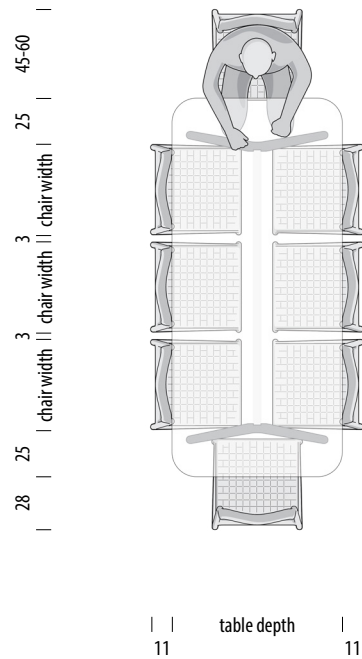

0cm 100 140 160 180 200 220 240

Scale: 1:40

Version: 1-1-2023

Ava Table 140 x 90
Item no: 1DA
Size (cm)
W: 140 D: 90 H: 76

Ava Table 160 x 90
Item no: 1DB
Size (cm)
W: 160 D: 90 H: 76

Ava Table 180 x 90
Item no: 1DC
Size (cm)
W: 180 D: 90 H: 76

Scale: 1:40

Version: 1-1-2023

Ava Table 220 x 90
Item no: 1DE

Size (cm)
W: 220 D: 90 H: 76

Ava Table

Seating overview - Fawn Chair | W: 48, D: 48, H: 79

0cm 100 140 160 180 200 220 240

Scale: 1:40

Version: 1-1-2023

Ava Table 140 x 90
Item no: 1DA
Size (cm)
W: 140 D: 90 H: 76

deepest chair fit 4 chairs ↔ max. seating places 6 chairs

Ava Table 160 x 90
Item no: 1DB
Size (cm)
W: 160 D: 90 H: 76

Ava Table 180 x 90
Item no: 1DC
Size (cm)
W: 180 D: 90 H: 76

Ava Table 200 x 90
Item no: 1DD
Size (cm)
W: 200 D: 90 H: 76

Ava Table

Seating overview - Fawn Chair | W: 48, D: 48, H: 79

0cm 100 140 160 180 200 220 240

Scale: 1:40

Version: 1-1-2023

Ava Table 220 x 90	Size (cm)		
Item no: 1DE	W: 220	D: 90	H: 76