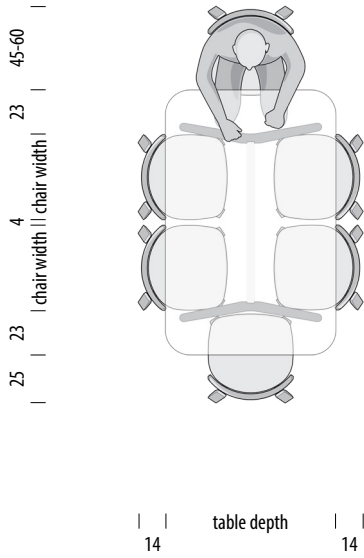

Seating overview - Muna Chair | W: 53, D: 53, H: 75

Scale: 1:40

Version: 1-1-2023

Ava Table 140 x 90
Item no: 1DA **Size (cm)**
W: 140 D: 90 H: 76

Ava Table 160 x 90
Item no: 1DB **Size (cm)**
W: 160 D: 90 H: 76

deepest chair fit
4 chairs ↔ max. seating places
6 chairs

Ava Table 180 x 90
Item no: 1DC **Size (cm)**
W: 180 D: 90 H: 76

Ava Table 200 x 90
Item no: 1DD **Size (cm)**
W: 200 D: 90 H: 76

Ava Table

Seating overview - Muna Chair | W: 53, D: 53, H: 75

0cm 100 140 160 180 200 220 240

Scale: 1:40

Version: 1-1-2023

Ava Table 220 x 90	Size (cm)		
Item no: 1DE	W: 220	D: 90	H: 76

deepest chair fit 6 chairs max. seating places 8 chairs

Ava Table

Seating overview - Nora Chair | W: 45, D: 47, H: 79

0cm 100 140 160 180 200 220 240

Scale: 1:40

Version: 1-1-2023

Ava Table 140 x 90
Item no: 1DA
Size (cm)
W: 140 D: 90 H: 76

Ava Table 160 x 90
Item no: 1DB
Size (cm)
W: 160 D: 90 H: 76

Ava Table 180 x 90
Item no: 1DC
Size (cm)
W: 180 D: 90 H: 76