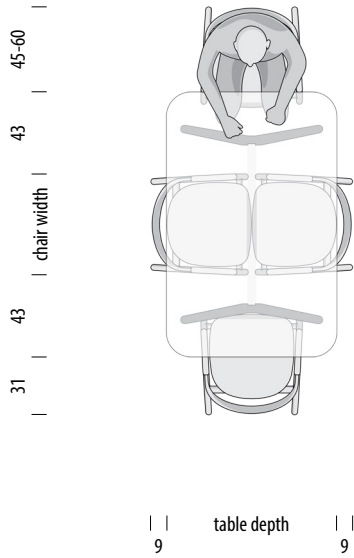

Scale: 1:40

Version: 1-1-2023

Ava Table 220 x 90	Size (cm)		
Item no: 1DE	W: 220	D: 90	H: 76

Ava Table

Seating overview - Ava Bench | W: 120, D: 53, H: 77,5

0cm 100 140 160 180 200 220 240

Scale: 1:40

Version: 1-1-2023

Ava table 140 x 90 **Size (cm)**
 Item no: 1DA W: 140 D: 90 H: 76

Ava table 160 x 90 **Size (cm)**
 Item no: 1DB W: 160 D: 90 H: 76

Ava table 180 x 90 **Size (cm)**
 Item no: 1DC W: 180 D: 90 H: 76

Ava table 200 x 90 **Size (cm)**
 Item no: 1DD W: 200 D: 90 H: 76

Ava Table

Seating overview - Ava Bench | W: 120, D: 53, H: 77,5

0cm 100 140 160 180 200 220 240

Scale: 1:40

Version: 1-1-2023

Ava table 220 x 90
Item no: 1DE

Size (cm)
W: 220 D: 90 H: 76

Ava Table

Seating overview - Muna Chair | W: 53, D: 53, H: 75

Scale: 1:40

Version: 1-1-2023

Ava Table 140 x 90
Item no: 1DA **Size (cm)**
W: 140 D: 90 H: 76

Ava Table 160 x 90
Item no: 1DB **Size (cm)**
W: 160 D: 90 H: 76