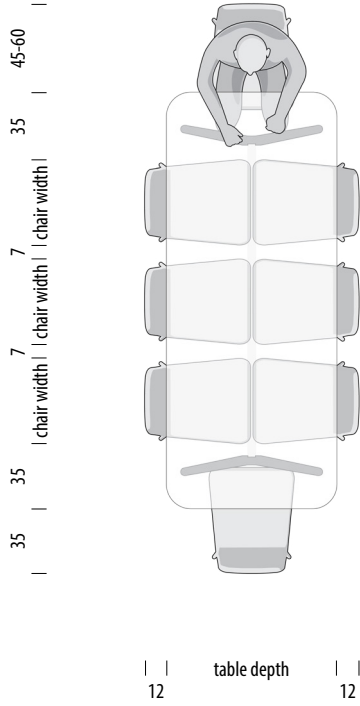

0cm 100 140 160 180 200 220 240

Scale: 1:40

Version: 1-1-2023

Ava Table 140 x 90
Item no: 1DA
Size (cm)
W: 140 D: 90 H: 76

Ava Table 160 x 90
Item no: 1DB
Size (cm)
W: 160 D: 90 H: 76

Ava Table 180 x 90
Item no: 1DC
Size (cm)
W: 180 D: 90 H: 76

Ava Table 200 x 90
Item no: 1DD
Size (cm)
W: 200 D: 90 H: 76

Ava Table

Seating overview - Fawn Chair | W: 48, D: 48, H: 79

0cm 100 140 160 180 200 220 240

Scale: 1:40

Version: 1-1-2023

Ava Table 220 x 90	Size (cm)		
Item no: 1DE	W: 220	D: 90	H: 76

Ava Table 160 x 90
Item no: 1DB

Size (cm)			
W: 160	D: 90	H: 76	

Ava Table 180 x 90
Item no: 1DC

Size (cm)			
W: 180	D: 90	H: 76	

deepest chair fit 6 chairs ↔ max. seating places 8 chairs

Ava Table 200 x 90
Item no: 1DD

Size (cm)			
W: 200	D: 90	H: 76	

Ava Table

Seating overview - Ena Chair | W: 45, D: 56, H: 84

0cm 100 140 160 180 200 220 240

Scale: 1:40

Version: 1-1-2023

Ava Table 220 x 90	Size (cm)		
Item no: 1DE	W: 220	D: 90	H: 76