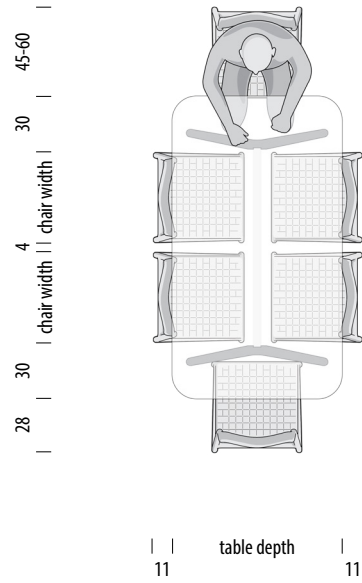

0cm 100 140 160 180 200 220 240

Scale: 1:40

Version: 1-1-2023

Ava Table 140 x 90
Item no: 1DA
Size (cm)
W: 140 D: 90 H: 76

Ava Table 160 x 90
Item no: 1DB
Size (cm)
W: 160 D: 90 H: 76

Ava Table 180 x 90
Item no: 1DC
Size (cm)
W: 180 D: 90 H: 76

Ava Table 200 x 90
Item no: 1DD
Size (cm)
W: 200 D: 90 H: 76

deepest chair fit 6 chairs ↔ max. seating places 8 chairs

Ava Table

Seating overview - Nora Chair | W: 45, D: 47, H: 79

0cm 100 140 160 180 200 220 240

Scale: 1:40

Version: 1-1-2023

Ava Table 220 x 90
Item no: 1DE

Size (cm)
W: 220 D: 90 H: 76

Ava Table

Seating overview - Fawn Chair | W: 48, D: 48, H: 79

0cm 100 140 160 180 200 220 240

Scale: 1:40

Version: 1-1-2023

Ava Table 140 x 90
Item no: 1DA
Size (cm)
W: 140 D: 90 H: 76

deepest chair fit 4 chairs ↔ max. seating places 6 chairs

Ava Table 160 x 90
Item no: 1DB
Size (cm)
W: 160 D: 90 H: 76

Ava Table 180 x 90
Item no: 1DC
Size (cm)
W: 180 D: 90 H: 76