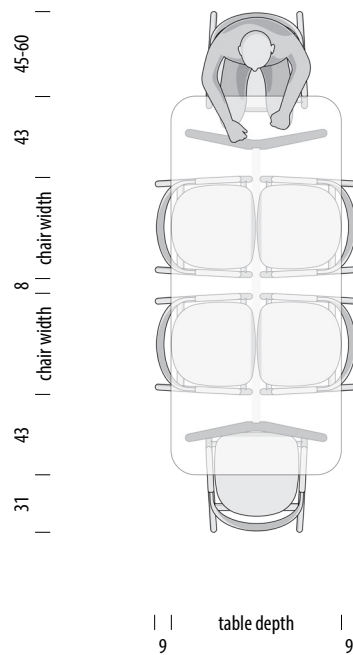

Ava table 140 x 90 **Size (cm)**
 Item no: 1DA W: 140 D: 90 H: 76

Ava table 160 x 90 **Size (cm)**
 Item no: 1DB W: 160 D: 90 H: 76

Ava table 180 x 90 **Size (cm)**
 Item no: 1DC W: 180 D: 90 H: 76

Ava table 200 x 90 **Size (cm)**
 Item no: 1DD W: 200 D: 90 H: 76

Ava Table

Seating overview - Ava Bench | W: 120, D: 53, H: 77,5

0cm 100 140 160 180 200 220 240

Scale: 1:40

Version: 1-1-2023

Ava table 220 x 90
Item no: 1DE

Size (cm)
W: 220 D: 90 H: 76

Ava Table

Seating overview - Muna Chair | W: 53, D: 53, H: 75

Scale: 1:40

Version: 1-1-2023

Ava Table 140 x 90
Item no: 1DA **Size (cm)**
W: 140 D: 90 H: 76

Ava Table 160 x 90
Item no: 1DB **Size (cm)**
W: 160 D: 90 H: 76

deepest chair fit
4 chairs ↔ max. seating places
6 chairs

Ava Table 180 x 90
Item no: 1DC **Size (cm)**
W: 180 D: 90 H: 76

Ava Table 200 x 90
Item no: 1DD **Size (cm)**
W: 200 D: 90 H: 76

Ava Table

Seating overview - Muna Chair | W: 53, D: 53, H: 75