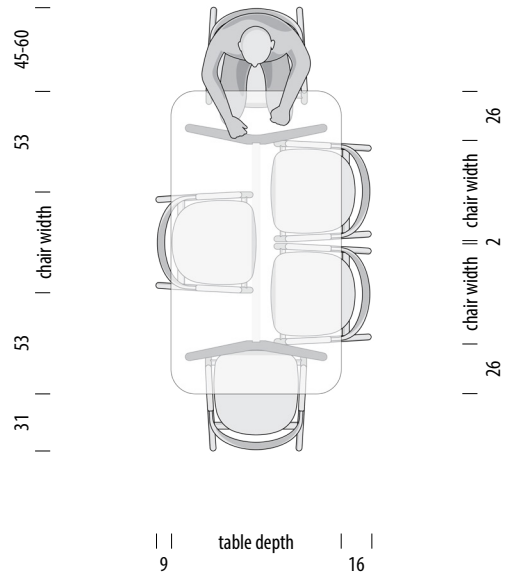

Ava table 140 x 90 **Size (cm)**
 Item no: 1DA W: 140 D: 90 H: 76

Ava table 160 x 90 **Size (cm)**
 Item no: 1DB W: 160 D: 90 H: 76

Ava table 180 x 90 **Size (cm)**
 Item no: 1DC W: 180 D: 90 H: 76

Ava table 200 x 90 **Size (cm)**
 Item no: 1DD W: 200 D: 90 H: 76

Ava Table

Seating overview - Ava Bench | W: 120, D: 53, H: 77,5

0cm 100 140 160 180 200 220 240

Scale: 1:40

Version: 1-1-2023

Ava table 220 x 90
Item no: 1DE

Size (cm)
W: 220 D: 90 H: 76

Ava Table

Seating overview - Muna Chair | W: 53, D: 53, H: 75

Scale: 1:40

Version: 1-1-2023

Ava Table 140 x 90
Item no: 1DA **Size (cm)**
W: 140 D: 90 H: 76

Ava Table 160 x 90
Item no: 1DB **Size (cm)**
W: 160 D: 90 H: 76

deepest chair fit
4 chairs ↔ max. seating places
6 chairs

Ava Table 180 x 90
Item no: 1DC **Size (cm)**
W: 180 D: 90 H: 76

Ava Table 200 x 90
Item no: 1DD **Size (cm)**
W: 200 D: 90 H: 76

Ava Table

Seating overview - Muna Chair | W: 53, D: 53, H: 75