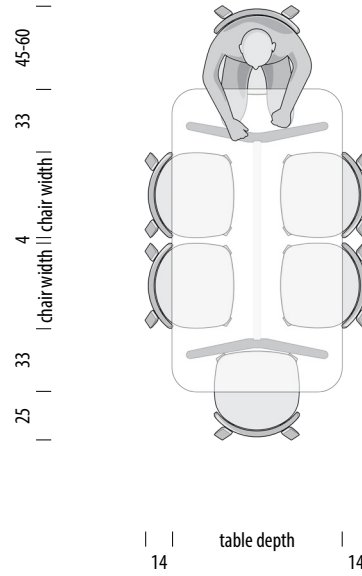

Seating overview - Muna Chair | W: 53, D: 53, H: 75

Scale: 1:40

Version: 1-1-2023

Ava Table 140 x 90
Item no: 1DA **Size (cm)**
W: 140 D: 90 H: 76

Ava Table 160 x 90
Item no: 1DB **Size (cm)**
W: 160 D: 90 H: 76

deepest chair fit
4 chairs ↔ max. seating places
6 chairs

Ava Table 180 x 90
Item no: 1DC **Size (cm)**
W: 180 D: 90 H: 76

Ava Table 200 x 90
Item no: 1DD **Size (cm)**
W: 200 D: 90 H: 76

Ava Table

Seating overview - Muna Chair | W: 53, D: 53, H: 75

0cm 100 140 160 180 200 220 240

Scale: 1:40

Version: 1-1-2023

Ava Table 220 x 90	Size (cm)		
Item no: 1DE	W: 220	D: 90	H: 76

deepest chair fit 6 chairs max. seating places 8 chairs

Ava Table

Seating overview - Nora Chair | W: 45, D: 47, H: 79

0cm 100 140 160 180 200 220 240

Scale: 1:40

Version: 1-1-2023

Ava Table 140 x 90
Item no: 1DA
Size (cm)
W: 140 D: 90 H: 76

Ava Table 160 x 90
Item no: 1DB
Size (cm)
W: 160 D: 90 H: 76

Ava Table 180 x 90
Item no: 1DC
Size (cm)
W: 180 D: 90 H: 76