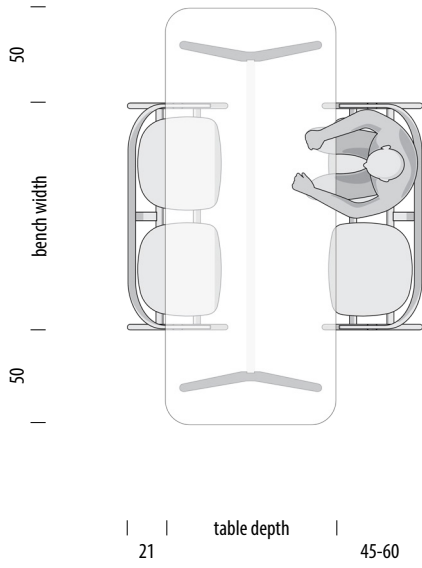

Scale: 1:40

Version: 1-1-2023

Ava Table 220 x 90	Size (cm)		
Item no: 1DE	W: 220	D: 90	H: 76

Ava Table

Seating overview - Ava Bench | W: 120, D: 53, H: 77,5

0cm 100 140 160 180 200 220 240

Scale: 1:40

Version: 1-1-2023

Ava table 140 x 90 **Size (cm)**
 Item no: 1DA W: 140 D: 90 H: 76

Ava table 160 x 90 **Size (cm)**
 Item no: 1DB W: 160 D: 90 H: 76

Ava table 180 x 90 **Size (cm)**
 Item no: 1DC W: 180 D: 90 H: 76

Ava table 200 x 90 **Size (cm)**
 Item no: 1DD W: 200 D: 90 H: 76

Ava Table

Seating overview - Ava Bench | W: 120, D: 53, H: 77,5

0cm 100 140 160 180 200 220 240

Scale: 1:40

Version: 1-1-2023

Ava table 220 x 90
Item no: 1DE

Size (cm)
W: 220 D: 90 H: 76

Ava Table

Seating overview - Muna Chair | W: 53, D: 53, H: 75

Scale: 1:40

Version: 1-1-2023

Ava Table 140 x 90
Item no: 1DA **Size (cm)**
W: 140 D: 90 H: 76

Ava Table 160 x 90
Item no: 1DB **Size (cm)**
W: 160 D: 90 H: 76