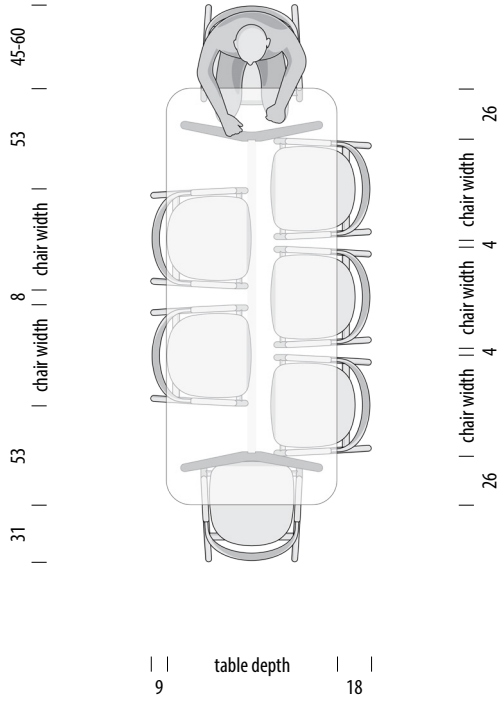

Seating overview - Muna Chair | W: 53, D: 53, H: 75

Scale: 1:40

Version: 1-1-2023

Ava Table 140 x 90
Item no: 1DA **Size (cm)**
W: 140 D: 90 H: 76

Ava Table 160 x 90
Item no: 1DB **Size (cm)**
W: 160 D: 90 H: 76

deepest chair fit
4 chairs ↔ max. seating places
6 chairs

Ava Table 180 x 90
Item no: 1DC **Size (cm)**
W: 180 D: 90 H: 76

Ava Table 200 x 90
Item no: 1DD **Size (cm)**
W: 200 D: 90 H: 76

Ava Table

Seating overview - Muna Chair | W: 53, D: 53, H: 75

0cm 100 140 160 180 200 220 240

Scale: 1:40

Version: 1-1-2023

Ava Table 220 x 90	Size (cm)		
Item no: 1DE	W: 220	D: 90	H: 76

deepest chair fit 6 chairs max. seating places 8 chairs

Ava Table

Seating overview - Nora Chair | W: 45, D: 47, H: 79

0cm 100 140 160 180 200 220 240

Scale: 1:40

Version: 1-1-2023

Ava Table 140 x 90
Item no: 1DA
Size (cm)
W: 140 D: 90 H: 76

Ava Table 160 x 90
Item no: 1DB
Size (cm)
W: 160 D: 90 H: 76

Ava Table 180 x 90
Item no: 1DC
Size (cm)
W: 180 D: 90 H: 76