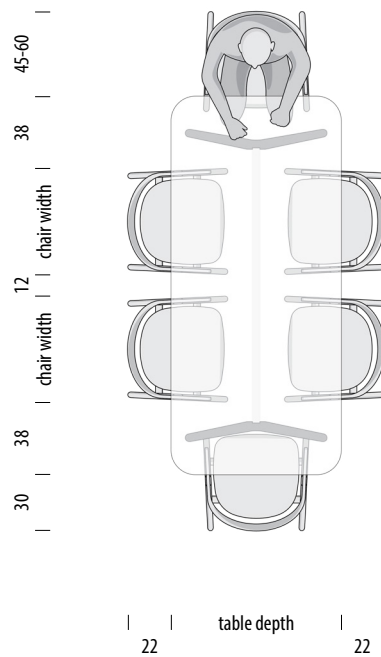

Version: 1-1-2023

Basic info

Design Salih Teskeredžić

Product size W: 220, D: 90, H: 76

Packaging W: 224, D: 98, H: 13

Volume 0,29 m³

Net weight 50,4 kg

Gross weight 58,6 kg

Item no. 1DE

Leg spacing	Width	Depth	Height
Floor level	177	69	
Seat height	169	23,5	
Apron height	164		

Assembly 15 min / 2 persons

Plate	Thickness
	2,5

Ava Table

Seating overview - Ava Chair | W: 56, D: 53, H: 77

0cm 100 140 160 180 200 220 240

Scale: 1:40

Version: 1-1-2023

Ava Table 140 x 90
Item no: 1DA
Size (cm)
W: 140 D: 90 H: 76

Ava Table 160 x 90
Item no: 1DB
Size (cm)
W: 160 D: 90 H: 76

deepest chair fit 4 chairs max. seating places 6 chairs

Ava Table 180 x 90
Item no: 1DC
Size (cm)
W: 180 D: 90 H: 76

Ava Table 200 x 90
Item no: 1DD
Size (cm)
W: 200 D: 90 H: 76

Ava Table

Seating overview - Ava Chair | W: 56, D: 53, H: 77

0cm 100 140 160 180 200 220 240