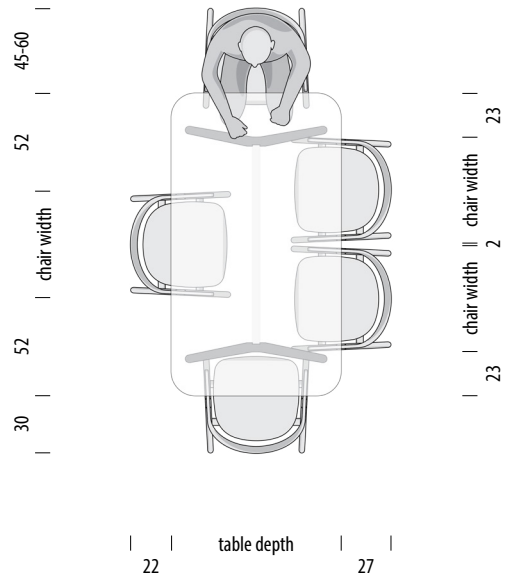

Version: 1-1-2023

Basic info

Design Salih Teskeredžić

Product size W: 220, D: 90, H: 76

Packaging W: 224, D: 98, H: 13

Volume 0,29 m³

Net weight 50,4 kg

Gross weight 58,6 kg

Item no. 1DE

Leg spacing	Width	Depth	Height
Floor level	177	69	
Seat height	169	23,5	
Apron height	164		

Assembly 15 min / 2 persons

Plate	Thickness
	2,5

Ava Table

Seating overview - Ava Chair | W: 56, D: 53, H: 77

0cm 100 140 160 180 200 220 240

Scale: 1:40

Version: 1-1-2023

Ava Table 140 x 90
Item no: 1DA
Size (cm)
W: 140 D: 90 H: 76

Ava Table 160 x 90
Item no: 1DB
Size (cm)
W: 160 D: 90 H: 76

deepest chair fit 4 chairs max. seating places 6 chairs

Ava Table 180 x 90
Item no: 1DC
Size (cm)
W: 180 D: 90 H: 76

Ava Table 200 x 90
Item no: 1DD
Size (cm)
W: 200 D: 90 H: 76

Ava Table

Seating overview - Ava Chair | W: 56, D: 53, H: 77

0cm 100 140 160 180 200 220 240