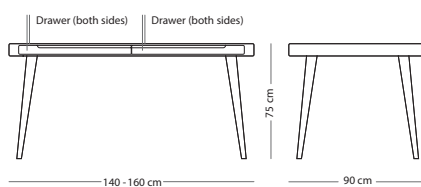

Ena table

Item no: Varies per version, see table

MATERIAL

SIZE

Solid oak

140x90x75
(04F)

€ 1.090,00

160x90x75
(050)

€ 1.190,00

WOOD FINISH

Solid oak - Hardwax oil: White 1015/Natural 1505

FRONTS

MDF - White 9010