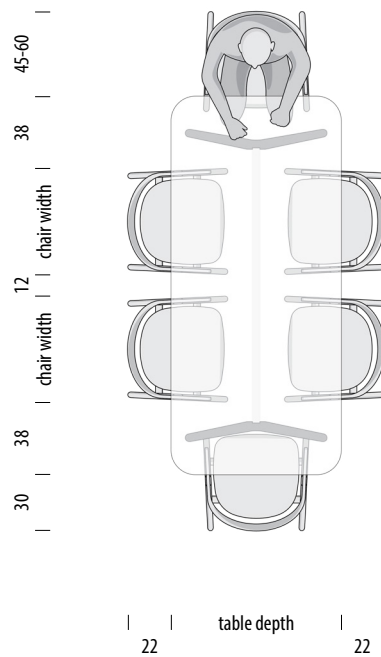

0cm 100 140 160 180 200 220 240

Scale: 1:40

Version: 1-1-2023

Ava Table 140 x 90
Item no: 1DA
Size (cm)
W: 140 D: 90 H: 76

Ava Table 160 x 90
Item no: 1DB
Size (cm)
W: 160 D: 90 H: 76

deepest chair fit
4 chairs

↔

max. seating places
6 chairs

Ava Table 180 x 90
Item no: 1DC
Size (cm)
W: 180 D: 90 H: 76

Ava Table 200 x 90
Item no: 1DD
Size (cm)
W: 200 D: 90 H: 76

Ava Table

Seating overview - Ava Chair | W: 56, D: 53, H: 77

Scale: 1:40

Version: 1-1-2023

Ava Table 220 x 90	Size (cm)		
Item no: 1DE	W: 220	D: 90	H: 76

Ava Table

Seating overview - Ava Bench | W: 120, D: 53, H: 77,5

0cm 100 140 160 180 200 220 240

Scale: 1:40

Version: 1-1-2023

Ava table 140 x 90 **Size (cm)**
 Item no: 1DA W: 140 D: 90 H: 76

Ava table 160 x 90 **Size (cm)**
 Item no: 1DB W: 160 D: 90 H: 76

Ava table 180 x 90 **Size (cm)**
 Item no: 1DC W: 180 D: 90 H: 76

Ava table 200 x 90 **Size (cm)**
 Item no: 1DD W: 200 D: 90 H: 76