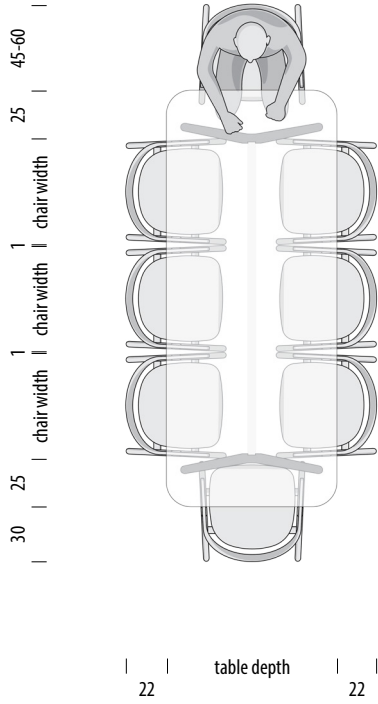

0cm 100 140 160 180 200 220 240

Scale: 1:40

Version: 1-1-2023

Ava Table 140 x 90
Item no: 1DA
Size (cm)
W: 140 D: 90 H: 76

Ava Table 160 x 90
Item no: 1DB
Size (cm)
W: 160 D: 90 H: 76

deepest chair fit
4 chairs

↔

max. seating places
6 chairs

Ava Table 180 x 90
Item no: 1DC
Size (cm)
W: 180 D: 90 H: 76

Ava Table 200 x 90
Item no: 1DD
Size (cm)
W: 200 D: 90 H: 76

Ava Table

Seating overview - Ava Chair | W: 56, D: 53, H: 77

Scale: 1:40

Version: 1-1-2023

Ava Table 220 x 90	Size (cm)		
Item no: 1DE	W: 220	D: 90	H: 76

Ava Table

Seating overview - Ava Bench | W: 120, D: 53, H: 77,5

0cm 100 140 160 180 200 220 240

Scale: 1:40

Version: 1-1-2023

Ava table 140 x 90 **Size (cm)**
 Item no: 1DA W: 140 D: 90 H: 76

Ava table 160 x 90 **Size (cm)**
 Item no: 1DB W: 160 D: 90 H: 76

Ava table 180 x 90 **Size (cm)**
 Item no: 1DC W: 180 D: 90 H: 76

Ava table 200 x 90 **Size (cm)**
 Item no: 1DD W: 200 D: 90 H: 76