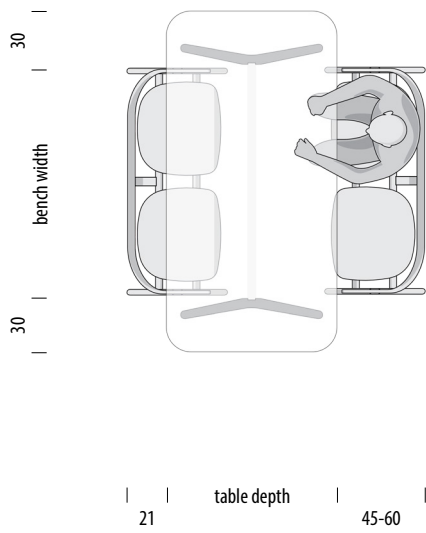

↔

max. seating places
6 chairs

Ava Table 180 x 90
Item no: 1DC
Size (cm)
W: 180 D: 90 H: 76

Ava Table 200 x 90
Item no: 1DD
Size (cm)
W: 200 D: 90 H: 76

Ava Table

Seating overview - Ava Chair | W: 56, D: 53, H: 77

Scale: 1:40

Version: 1-1-2023

Ava Table 220 x 90	Size (cm)		
Item no: 1DE	W: 220	D: 90	H: 76

Ava Table

Seating overview - Ava Bench | W: 120, D: 53, H: 77,5

0cm 100 140 160 180 200 220 240

Scale: 1:40

Version: 1-1-2023

Ava table 140 x 90 **Size (cm)**
 Item no: 1DA W: 140 D: 90 H: 76

Ava table 160 x 90 **Size (cm)**
 Item no: 1DB W: 160 D: 90 H: 76

Ava table 180 x 90 **Size (cm)**
 Item no: 1DC W: 180 D: 90 H: 76

Ava table 200 x 90 **Size (cm)**
 Item no: 1DD W: 200 D: 90 H: 76

Ava Table

Seating overview - Ava Bench | W: 120, D: 53, H: 77,5

0cm 100 140 160 180 200 220 240

Scale: 1:40

Version: 1-1-2023

Ava table 220 x 90
Item no: 1DE

Size (cm)
W: 220 D: 90 H: 76

Ava Table