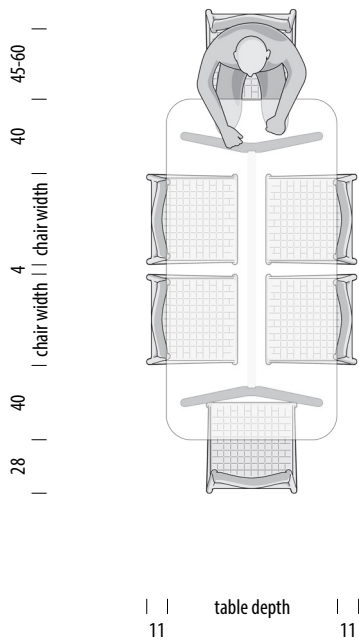

Seating overview - Nora Chair | W: 45, D: 47, H: 79

0cm 100 140 160 180 200 220 240

Scale: 1:40

Version: 1-1-2023

Ava Table 140 x 90 **Size (cm)**
Item no: 1DA W: 140 D: 90 H: 76

Ava Table 160 x 90 **Size (cm)**
Item no: 1DB W: 160 D: 90 H: 76

0cm 100 140 160 180 200 220 240

Scale: 1:40

Version: 1-1-2023

Ava Table 220 x 90
Item no: 1DE

Size (cm)
W: 220 D: 90 H: 76

Ava Table

Seating overview - Fawn Chair | W: 48, D: 48, H: 79

0cm 100 140 160 180 200 220 240

Scale: 1:40

Version: 1-1-2023

Ava Table 140 x 90
Item no: 1DA
Size (cm)
W: 140 D: 90 H: 76

deepest chair fit 4 chairs ↔ max. seating places 6 chairs

Ava Table 160 x 90
Item no: 1DB
Size (cm)
W: 160 D: 90 H: 76

Ava Table 180 x 90
Item no: 1DC
Size (cm)
W: 180 D: 90 H: 76

Ava Table 200 x 90
Item no: 1DD
Size (cm)
W: 200 D: 90 H: 76

Ava Table

Seating overview - Fawn Chair | W: 48, D: 48, H: 79

0cm 100 140 160 180 200 220 240