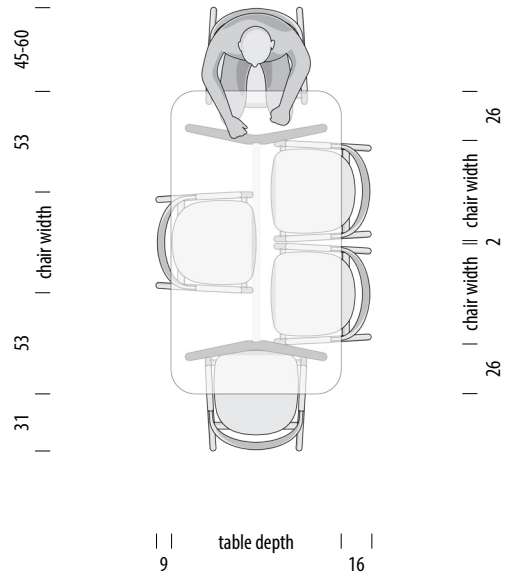

Ava table 140 x 90 **Size (cm)**
 Item no: 1DA W: 140 D: 90 H: 76

Ava table 160 x 90 **Size (cm)**
 Item no: 1DB W: 160 D: 90 H: 76

Ava table 180 x 90 **Size (cm)**
 Item no: 1DC W: 180 D: 90 H: 76

Ava table 200 x 90 **Size (cm)**
 Item no: 1DD W: 200 D: 90 H: 76

Ava Table

Seating overview - Ava Bench | W: 120, D: 53, H: 77,5

0cm 100 140 160 180 200 220 240

Scale: 1:40

Version: 1-1-2023

Ava table 220 x 90
Item no: 1DE

Size (cm)
W: 220 D: 90 H: 76

Ava Table

Seating overview - Muna Chair | W: 53, D: 53, H: 75

0cm 100 140 160 180 200 220 240

Scale: 1:40

Version: 1-1-2023

Ava Table 140 x 90
Item no: 1DA
Size (cm)
W: 140 D: 90 H: 76

Ava Table 160 x 90
Item no: 1DB
Size (cm)
W: 160 D: 90 H: 76

deepest chair fit 4 chairs
max. seating places 6 chairs

Ava Table 180 x 90
Item no: 1DC
Size (cm)
W: 180 D: 90 H: 76

Ava Table 200 x 90
Item no: 1DD
Size (cm)
W: 200 D: 90 H: 76

Ava Table

Seating overview - Muna Chair | W: 53, D: 53, H: 75