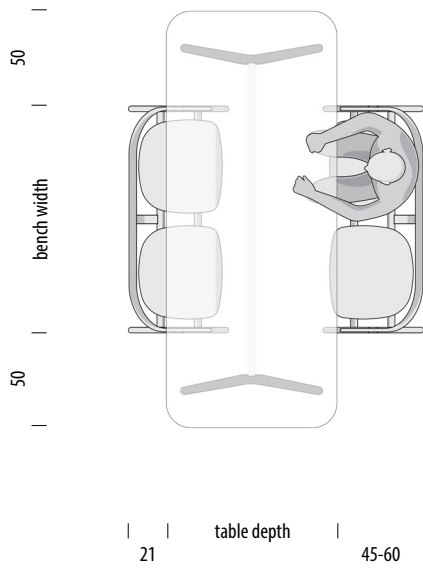

Ava table 140 x 90 **Size (cm)**
 Item no: 1DA W: 140 D: 90 H: 76

Ava table 160 x 90 **Size (cm)**
 Item no: 1DB W: 160 D: 90 H: 76

Ava table 180 x 90 **Size (cm)**
 Item no: 1DC W: 180 D: 90 H: 76

Ava table 200 x 90 **Size (cm)**
 Item no: 1DD W: 200 D: 90 H: 76

Ava Table

Seating overview - Ava Bench | W: 120, D: 53, H: 77,5

0cm 100 140 160 180 200 220 240

Scale: 1:40

Version: 1-1-2023

Ava table 220 x 90
Item no: 1DE

Size (cm)
W: 220 D: 90 H: 76

Ava Table

Seating overview - Muna Chair | W: 53, D: 53, H: 75

0cm 100 140 160 180 200 220 240

Scale: 1:40

Version: 1-1-2023

Ava Table 140 x 90
Item no: 1DA
Size (cm)
W: 140 D: 90 H: 76

Ava Table 160 x 90
Item no: 1DB
Size (cm)
W: 160 D: 90 H: 76

deepest chair fit 4 chairs
max. seating places 6 chairs

Ava Table 180 x 90
Item no: 1DC
Size (cm)
W: 180 D: 90 H: 76

Ava Table 200 x 90
Item no: 1DD
Size (cm)
W: 200 D: 90 H: 76

Ava Table

Seating overview - Muna Chair | W: 53, D: 53, H: 75