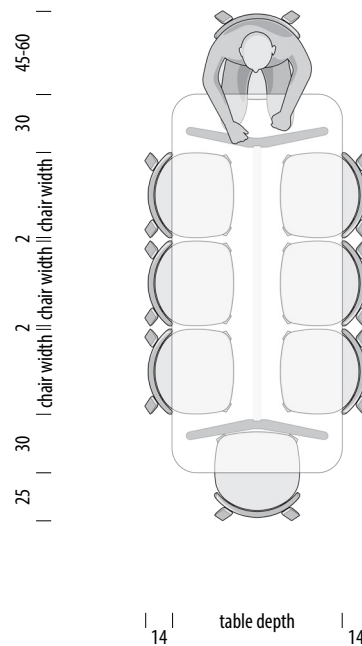

0cm 100 140 160 180 200 220 240

Scale: 1:40

Version: 1-1-2023

Ava Table 220 x 90
Item no: 1DE

Size (cm)
W: 220 D: 90 H: 76

deepest chair fit
6 chairs

max. seating places
8 chairs

Ava Table

Seating overview - Nora Chair | W: 45, D: 47, H: 79

0cm 100 140 160 180 200 220 240

Scale: 1:40

Version: 1-1-2023

Ava Table 140 x 90 **Size (cm)**
Item no: 1DA W: 140 D: 90 H: 76

Ava Table 160 x 90 **Size (cm)**
Item no: 1DB W: 160 D: 90 H: 76

Ava Table 180 x 90 **Size (cm)**
Item no: 1DC W: 180 D: 90 H: 76

Ava Table 200 x 90 **Size (cm)**
Item no: 1DD W: 200 D: 90 H: 76

deepest chair fit 6 chairs ↔ max. seating places 8 chairs

Ava Table

Seating overview - Nora Chair | W: 45, D: 47, H: 79

0cm 100 140 160 180 200 220 240

Scale: 1:40

Version: 1-1-2023

Ava Table 220 x 90
Item no: 1DE

Size (cm)
W: 220 D: 90 H: 76

Ava Table

Seating overview - Fawn Chair | W: 48, D: 48, H: 79

0cm 100 140 160 180 200 220 240