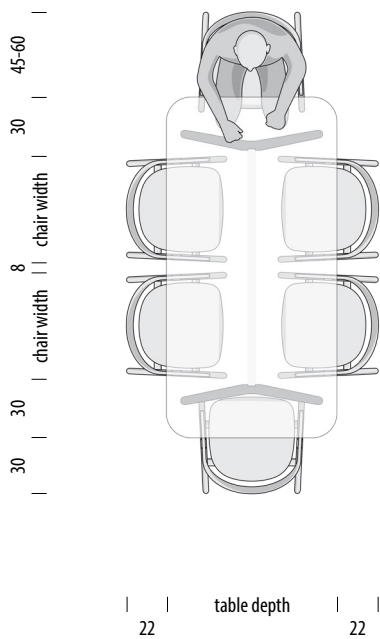

Version: 1-1-2023

Basic info

Design Salih Teskeredžić

Product size W: 220, D: 90, H: 76

Packaging W: 224, D: 98, H: 13

Volume 0,29 m³

Net weight 50,4 kg

Gross weight 58,6 kg

Item no. 1DE

Leg spacing	Width	Depth	Height
Floor level	177	69	
Seat height	169	23,5	
Apron height	164		

Assembly 15 min / 2 persons

Plate	Thickness
	2,5

Ava Table

Seating overview - Ava Chair | W: 56, D: 53, H: 77

0cm 100 140 160 180 200 220 240

Scale: 1:40

Version: 1-1-2023

Ava Table 140 x 90
Item no: 1DA
Size (cm)
W: 140 D: 90 H: 76

Ava Table 160 x 90
Item no: 1DB
Size (cm)
W: 160 D: 90 H: 76

deepest chair fit
4 chairs

↔

max. seating places
6 chairs

Ava Table 180 x 90
Item no: 1DC
Size (cm)
W: 180 D: 90 H: 76

Ava Table 200 x 90
Item no: 1DD
Size (cm)
W: 200 D: 90 H: 76

Ava Table

Seating overview - Ava Chair | W: 56, D: 53, H: 77