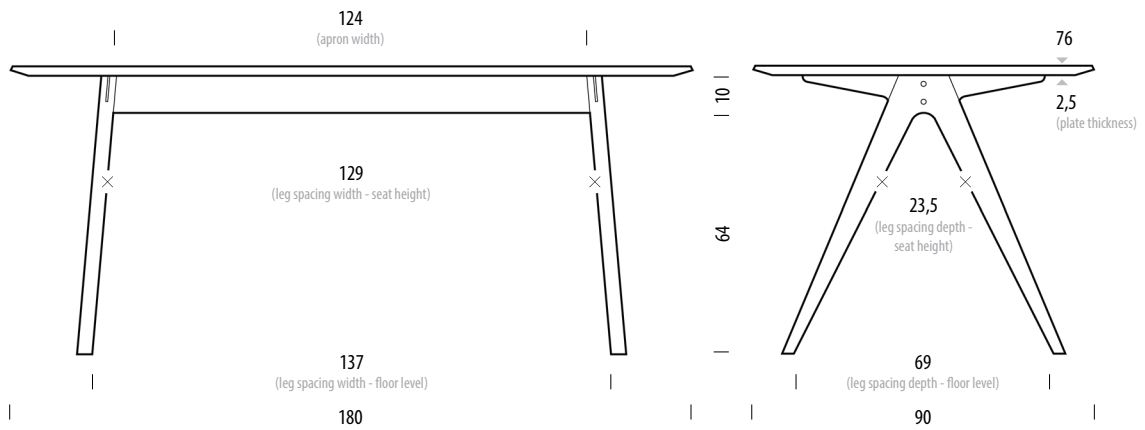

Volume 0,21 m³

Net weight 41,3 kg

Gross weight 47,6 kg

Item no. 1DB

Leg spacing	Width	Depth	Height
Floor level	117	69	
Seat height	109	23,5	
Apron height	104		

Assembly 15 min / 2 persons

Plate	Thickness
	2,5

Net weight 45,2 kg

Gross weight 52,9 kg

Item no. 1DC

Leg spacing	Width	Depth	Height
Floor level	137	69	
Seat height	129	23,5	
Apron height	124		

Assembly 15 min / 2 persons

Plate	Thickness
	2,5

Ava Table 200

Gross weight 57,7 kg

Item no. 1DD

Leg spacing	Width	Depth	Height
Floor level	157	69	
Seat height	149	23,5	
Apron height	144		

Assembly 15 min / 2 persons

Plate	Thickness
	2,5

Ava Table 220

Base Solid oak, Plate Solid oak

Version: 1-1-2023

Basic info

Design Salih Teskeredžić

Product size W: 220, D: 90, H: 76

Packaging W: 224, D: 98, H: 13

Volume 0,29 m³

Net weight 50,4 kg

Gross weight 58,6 kg