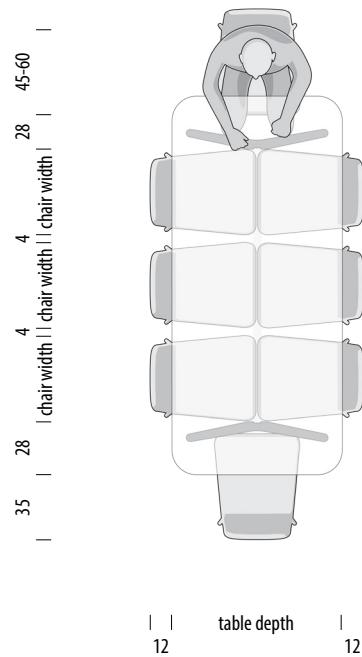

Ava Table 180 x 90
Item no: 1DC
Size (cm)
W: 180 D: 90 H: 76

Ava Table 200 x 90
Item no: 1DD
Size (cm)
W: 200 D: 90 H: 76

Ava Table

Seating overview - Fawn Chair | W: 48, D: 48, H: 79

0cm 100 140 160 180 200 220 240

Scale: 1:40

Version: 1-1-2023

Ava Table 220 x 90	Size (cm)		
Item no: 1DE	W: 220	D: 90	H: 76

Ava Table

Seating overview - Ena Chair | W: 45, D: 56, H: 84

0cm 100 140 160 180 200 220 240

Scale: 1:40

Version: 1-1-2023

Ava Table 140 x 90
Item no: 1DA

Size (cm)			
W: 140	D: 90	H: 76	

deepest chair fit 4 chairs ↔ max. seating places 6 chairs

Ava Table 160 x 90
Item no: 1DB

Size (cm)			
W: 160	D: 90	H: 76	

Ava Table 180 x 90
Item no: 1DC

Size (cm)			
W: 180	D: 90	H: 76	

deepest chair fit 6 chairs ↔ max. seating places 8 chairs

Ava Table 200 x 90
Item no: 1DD

Size (cm)			
W: 200	D: 90	H: 76	

Ava Table

Seating overview - Ena Chair | W: 45, D: 56, H: 84