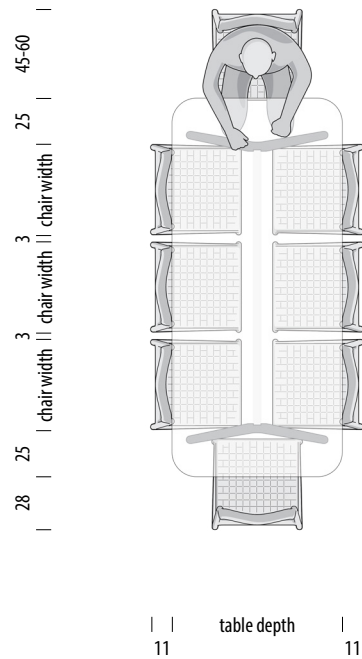

Seating overview - Nora Chair | W: 45, D: 47, H: 79

0cm 100 140 160 180 200 220 240

Scale: 1:40

Version: 1-1-2023

Ava Table 140 x 90 **Size (cm)**
Item no: 1DA W: 140 D: 90 H: 76

Ava Table 160 x 90 **Size (cm)**
Item no: 1DB W: 160 D: 90 H: 76

0cm 100 140 160 180 200 220 240

Scale: 1:40

Version: 1-1-2023

Ava Table 220 x 90
Item no: 1DE

Size (cm)
W: 220 D: 90 H: 76

Ava Table

Seating overview - Fawn Chair | W: 48, D: 48, H: 79

0cm 100 140 160 180 200 220 240

Scale: 1:40

Version: 1-1-2023

Ava Table 140 x 90
Item no: 1DA
Size (cm)
W: 140 D: 90 H: 76

deepest chair fit 4 chairs ↔ max. seating places 6 chairs

Ava Table 160 x 90
Item no: 1DB
Size (cm)
W: 160 D: 90 H: 76

Ava Table 180 x 90
Item no: 1DC
Size (cm)
W: 180 D: 90 H: 76

Ava Table 200 x 90
Item no: 1DD
Size (cm)
W: 200 D: 90 H: 76

Ava Table

Seating overview - Fawn Chair | W: 48, D: 48, H: 79

0cm 100 140 160 180 200 220 240