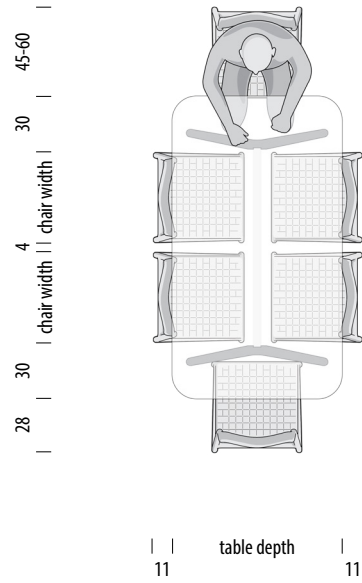

Seating overview - Nora Chair | W: 45, D: 47, H: 79

0cm 100 140 160 180 200 220 240

Scale: 1:40

Version: 1-1-2023

Ava Table 140 x 90 **Size (cm)**
Item no: 1DA W: 140 D: 90 H: 76

Ava Table 160 x 90 **Size (cm)**
Item no: 1DB W: 160 D: 90 H: 76

0cm 100 140 160 180 200 220 240

Scale: 1:40

Version: 1-1-2023

Ava Table 220 x 90
Item no: 1DE

Size (cm)
W: 220 D: 90 H: 76

Ava Table

Seating overview - Fawn Chair | W: 48, D: 48, H: 79

0cm 100 140 160 180 200 220 240

Scale: 1:40

Version: 1-1-2023

Ava Table 140 x 90
Item no: 1DA
Size (cm)
W: 140 D: 90 H: 76

deepest chair fit 4 chairs ↔ max. seating places 6 chairs

Ava Table 160 x 90
Item no: 1DB
Size (cm)
W: 160 D: 90 H: 76

Ava Table 180 x 90
Item no: 1DC
Size (cm)
W: 180 D: 90 H: 76

Ava Table 200 x 90
Item no: 1DD
Size (cm)
W: 200 D: 90 H: 76

Ava Table

Seating overview - Fawn Chair | W: 48, D: 48, H: 79

0cm 100 140 160 180 200 220 240