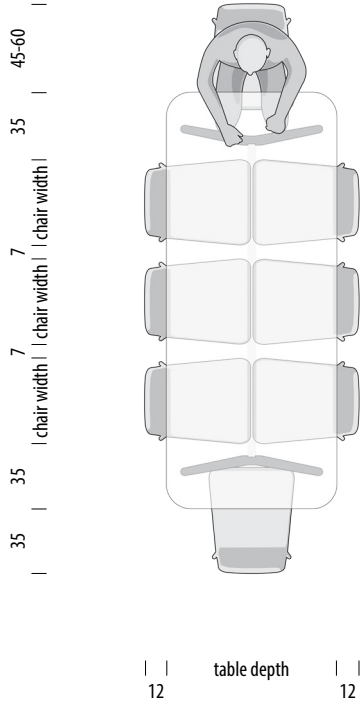

Seating overview - Nora Chair | W: 45, D: 47, H: 79

0cm 100 140 160 180 200 220 240

Scale: 1:40

Version: 1-1-2023

Ava Table 140 x 90 **Size (cm)**
Item no: 1DA W: 140 D: 90 H: 76

Ava Table 160 x 90 **Size (cm)**
Item no: 1DB W: 160 D: 90 H: 76

Ava Table 180 x 90
Item no: 1DC
Size (cm)
W: 180 D: 90 H: 76

Ava Table 200 x 90
Item no: 1DD
Size (cm)
W: 200 D: 90 H: 76

Ava Table

Seating overview - Fawn Chair | W: 48, D: 48, H: 79

0cm 100 140 160 180 200 220 240

Size (cm)			
W: 180	D: 90	H: 76	

deepest chair fit 6 chairs ↔ max. seating places 8 chairs

Ava Table 200 x 90
Item no: 1DD

Size (cm)			
W: 200	D: 90	H: 76	

Ava Table

Seating overview - Ena Chair | W: 45, D: 56, H: 84

0cm 100 140 160 180 200 220 240

Scale: 1:40

Version: 1-1-2023

Ava Table 220 x 90
Item no: 1DE

Size (cm)
W: 220 D: 90 H: 76

Ava Table

Available materials

Body | Solid oak