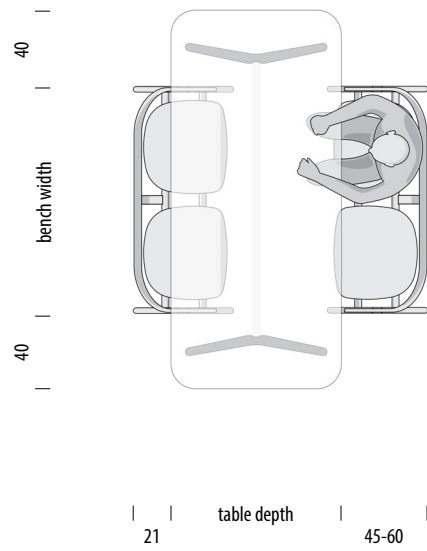

↔

max. seating places
6 chairs

Ava Table 180 x 90
Item no: 1DC
Size (cm)
W: 180 D: 90 H: 76

Ava Table 200 x 90
Item no: 1DD
Size (cm)
W: 200 D: 90 H: 76

Ava Table

Seating overview - Ava Chair | W: 56, D: 53, H: 77

Scale: 1:40

Version: 1-1-2023

Ava Table 220 x 90	Size (cm)		
Item no: 1DE	W: 220	D: 90	H: 76

Ava Table

Seating overview - Ava Bench | W: 120, D: 53, H: 77,5

0cm 100 140 160 180 200 220 240

Scale: 1:40

Version: 1-1-2023

Ava table 140 x 90 **Size (cm)**
 Item no: 1DA W: 140 D: 90 H: 76

Ava table 160 x 90 **Size (cm)**
 Item no: 1DB W: 160 D: 90 H: 76

Ava table 180 x 90 **Size (cm)**
 Item no: 1DC W: 180 D: 90 H: 76

Ava table 200 x 90 **Size (cm)**
 Item no: 1DD W: 200 D: 90 H: 76

Ava Table

Seating overview - Ava Bench | W: 120, D: 53, H: 77,5

0cm 100 140 160 180 200 220 240

Scale: 1:40

Version: 1-1-2023

Ava table 220 x 90
Item no: 1DE

Size (cm)
W: 220 D: 90 H: 76

Ava Table