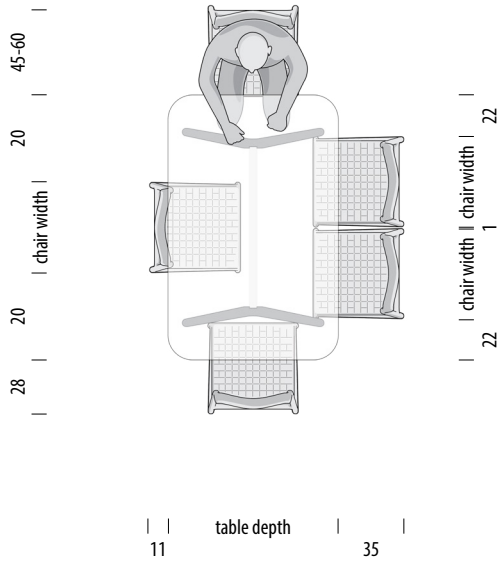

Ava Table 180 x 90 **Size (cm)**
Item no: 1DC W: 180 D: 90 H: 76

Ava Table 200 x 90 **Size (cm)**
Item no: 1DD W: 200 D: 90 H: 76

deepest chair fit 6 chairs ↔ max. seating places 8 chairs

Ava Table

Seating overview - Nora Chair | W: 45, D: 47, H: 79

0cm 100 140 160 180 200 220 240

Scale: 1:40

Version: 1-1-2023

Ava Table 220 x 90
Item no: 1DE

Size (cm)
W: 220 D: 90 H: 76

Ava Table

Seating overview - Fawn Chair | W: 48, D: 48, H: 79

0cm 100 140 160 180 200 220 240

Scale: 1:40

Version: 1-1-2023

Ava Table 140 x 90
Item no: 1DA
Size (cm)
W: 140 D: 90 H: 76

deepest chair fit 4 chairs ↔ max. seating places 6 chairs

Ava Table 160 x 90
Item no: 1DB
Size (cm)
W: 160 D: 90 H: 76

Ava Table 180 x 90
Item no: 1DC
Size (cm)
W: 180 D: 90 H: 76

Ava Table 200 x 90
Item no: 1DD
Size (cm)
W: 200 D: 90 H: 76

Ava Table

Seating overview - Fawn Chair | W: 48, D: 48, H: 79

0cm 100 140 160 180 200 220 240