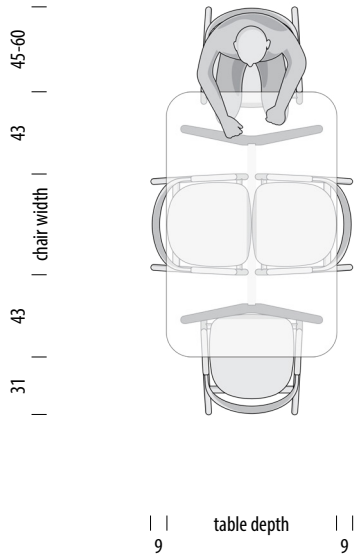

Scale: 1:40

Version: 1-1-2023

Ava Table 220 x 90	Size (cm)		
Item no: 1DE	W: 220	D: 90	H: 76

Ava Table

Seating overview - Ava Bench | W: 120, D: 53, H: 77,5

0cm 100 140 160 180 200 220 240

Scale: 1:40

Version: 1-1-2023

Ava table 140 x 90 **Size (cm)**
 Item no: 1DA W: 140 D: 90 H: 76

Ava table 160 x 90 **Size (cm)**
 Item no: 1DB W: 160 D: 90 H: 76

Ava table 180 x 90 **Size (cm)**
 Item no: 1DC W: 180 D: 90 H: 76

Ava table 200 x 90 **Size (cm)**
 Item no: 1DD W: 200 D: 90 H: 76

Ava Table

Seating overview - Ava Bench | W: 120, D: 53, H: 77,5

0cm 100 140 160 180 200 220 240

Scale: 1:40

Version: 1-1-2023

Ava table 220 x 90
Item no: 1DE

Size (cm)
W: 220 D: 90 H: 76

Ava Table

Seating overview - Muna Chair | W: 53, D: 53, H: 75

0cm 100 140 160 180 200 220 240

Scale: 1:40

Version: 1-1-2023

Ava Table 140 x 90
Item no: 1DA
Size (cm)
W: 140 D: 90 H: 76

Ava Table 160 x 90
Item no: 1DB
Size (cm)
W: 160 D: 90 H: 76