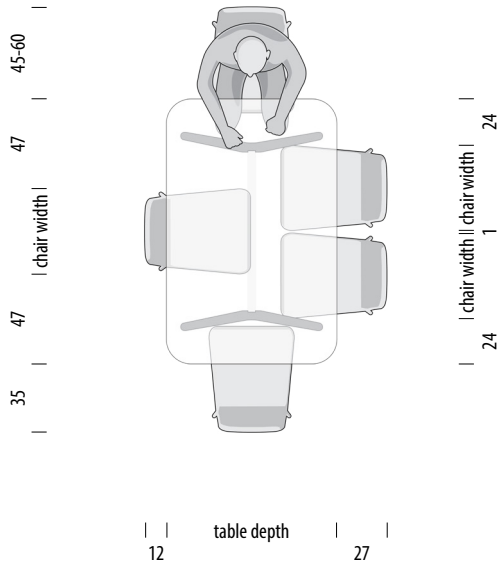

Ava Table 180 x 90
Item no: 1DC
Size (cm)
W: 180 D: 90 H: 76

Ava Table 200 x 90
Item no: 1DD
Size (cm)
W: 200 D: 90 H: 76

Ava Table

Seating overview - Fawn Chair | W: 48, D: 48, H: 79

0cm 100 140 160 180 200 220 240

Scale: 1:40

Version: 1-1-2023

Ava Table 220 x 90	Size (cm)		
Item no: 1DE	W: 220	D: 90	H: 76

Ava Table

Seating overview - Ena Chair | W: 45, D: 56, H: 84

0cm 100 140 160 180 200 220 240

Scale: 1:40

Version: 1-1-2023

Ava Table 140 x 90
Item no: 1DA

Size (cm)			
W: 140	D: 90	H: 76	

deepest chair fit 4 chairs ↔ max. seating places 6 chairs

Ava Table 160 x 90
Item no: 1DB

Size (cm)			
W: 160	D: 90	H: 76	

Ava Table 180 x 90
Item no: 1DC