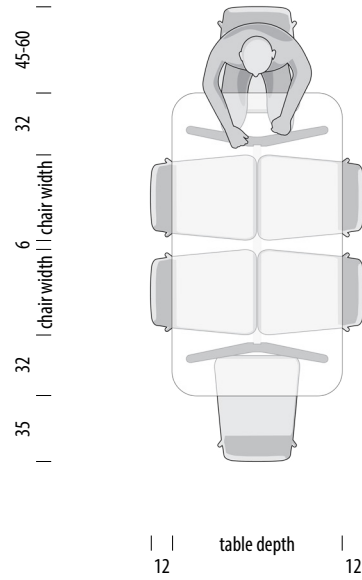

Ava Table 180 x 90
Item no: 1DC
Size (cm)
W: 180 D: 90 H: 76

Ava Table 200 x 90
Item no: 1DD
Size (cm)
W: 200 D: 90 H: 76

Ava Table

Seating overview - Fawn Chair | W: 48, D: 48, H: 79

0cm 100 140 160 180 200 220 240

Scale: 1:40

Version: 1-1-2023

Ava Table 220 x 90	Size (cm)		
Item no: 1DE	W: 220	D: 90	H: 76

Ava Table

Seating overview - Ena Chair | W: 45, D: 56, H: 84

0cm 100 140 160 180 200 220 240

Scale: 1:40

Version: 1-1-2023

Ava Table 140 x 90
Item no: 1DA

Size (cm)			
W: 140	D: 90	H: 76	

deepest chair fit 4 chairs ↔ max. seating places 6 chairs

Ava Table 160 x 90
Item no: 1DB

Size (cm)			
W: 160	D: 90	H: 76	

Ava Table 180 x 90
Item no: 1DC

Size (cm)			
W: 180	D: 90	H: 76	

deepest chair fit 6 chairs ↔ max. seating places 8 chairs

Ava Table 200 x 90
Item no: 1DD

Size (cm)			
W: 200	D: 90	H: 76	

Ava Table

Seating overview - Ena Chair | W: 45, D: 56, H: 84