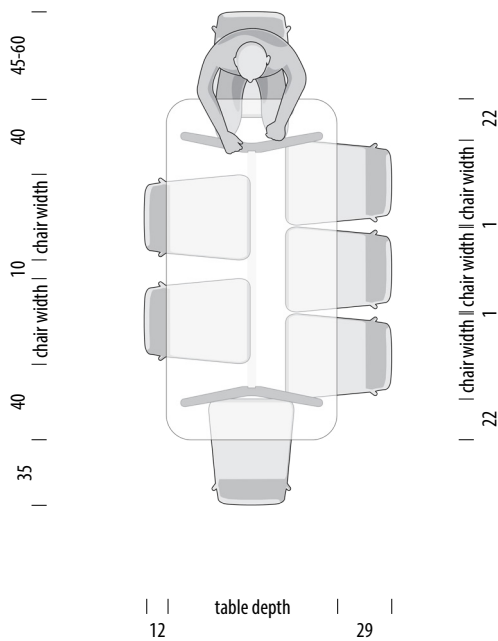

Ava Table 180 x 90
Item no: 1DC
Size (cm)
W: 180 D: 90 H: 76

Ava Table 200 x 90
Item no: 1DD
Size (cm)
W: 200 D: 90 H: 76

Ava Table

Seating overview - Fawn Chair | W: 48, D: 48, H: 79

0cm 100 140 160 180 200 220 240

Scale: 1:40

Version: 1-1-2023

Ava Table 220 x 90	Size (cm)		
Item no: 1DE	W: 220	D: 90	H: 76

Ava Table

Seating overview - Ena Chair | W: 45, D: 56, H: 84

0cm 100 140 160 180 200 220 240

Scale: 1:40

Version: 1-1-2023

Ava Table 140 x 90
Item no: 1DA

Size (cm)			
W: 140	D: 90	H: 76	

deepest chair fit 4 chairs ↔ max. seating places 6 chairs

Ava Table 160 x 90
Item no: 1DB

Size (cm)			
W: 160	D: 90	H: 76	

Ava Table 180 x 90
Item no: 1DC

Size (cm)			
W: 180	D: 90	H: 76	

deepest chair fit 6 chairs ↔ max. seating places 8 chairs

Ava Table 200 x 90
Item no: 1DD

Size (cm)			
W: 200	D: 90	H: 76	

Ava Table

Seating overview - Ena Chair | W: 45, D: 56, H: 84