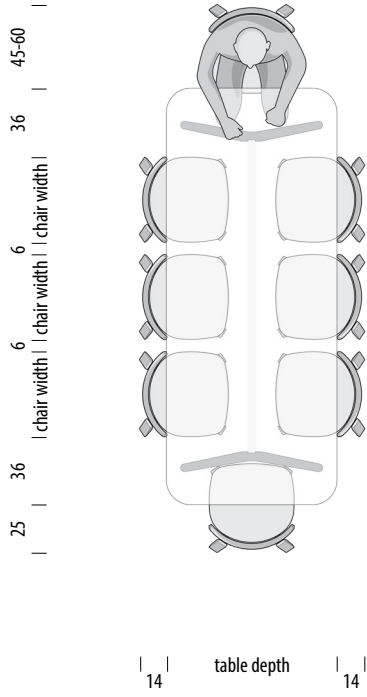

Seating overview - Nora Chair | W: 45, D: 47, H: 79

0cm 100 140 160 180 200 220 240

Scale: 1:40

Version: 1-1-2023

Ava Table 140 x 90 **Size (cm)**
Item no: 1DA W: 140 D: 90 H: 76

Ava Table 160 x 90 **Size (cm)**
Item no: 1DB W: 160 D: 90 H: 76

Ava Table 180 x 90 **Size (cm)**
Item no: 1DC W: 180 D: 90 H: 76

Ava Table 200 x 90 **Size (cm)**
Item no: 1DD W: 200 D: 90 H: 76

deepest chair fit 6 chairs ↔ max. seating places 8 chairs

Ava Table

Seating overview - Nora Chair | W: 45, D: 47, H: 79

0cm 100 140 160 180 200 220 240

Scale: 1:40

Version: 1-1-2023

Ava Table 220 x 90
Item no: 1DE

Size (cm)
W: 220 D: 90 H: 76

Ava Table

Seating overview - Fawn Chair | W: 48, D: 48, H: 79

0cm 100 140 160 180 200 220 240

Ava Table 180 x 90
Item no: 1DC
Size (cm)
W: 180 D: 90 H: 76

Ava Table 200 x 90
Item no: 1DD
Size (cm)
W: 200 D: 90 H: 76

Ava Table

Seating overview - Fawn Chair | W: 48, D: 48, H: 79

0cm 100 140 160 180 200 220 240