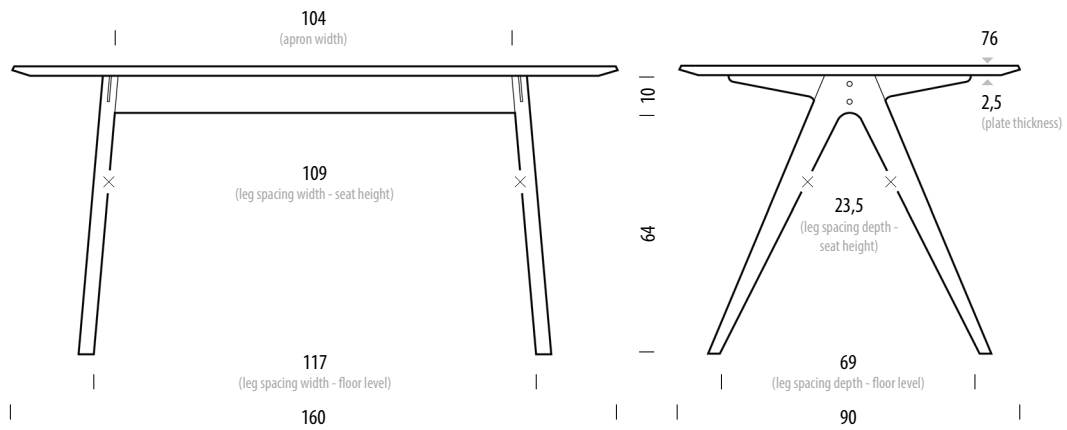

Packaging W: 144, D: 98, H: 13

Volume 0,18 m³

Net weight 37,7 kg

Gross weight 43,3 kg

Item no. 1DA

Leg spacing	Width	Depth	Height
Floor level	97	69	
Seat height	89	23,5	
Apron height	84		

Assembly 15 min / 2 persons

Volume 0,21 m³

Net weight 41,3 kg

Gross weight 47,6 kg

Item no. 1DB

Leg spacing	Width	Depth	Height
Floor level	117	69	
Seat height	109	23,5	
Apron height	104		

Assembly 15 min / 2 persons

Plate	Thickness
	2,5

Ava Table 180

Base Solid oak, Plate Solid oak

Version: 1-1-2023

Basic info

Design Salih Teskeredžić

Product size W: 180, D: 90, H: 76

Packaging W: 184, D: 98, H: 13

Volume 0,23 m³

Gross weight 57,7 kg

Item no. 1DD

Leg spacing	Width	Depth	Height
Floor level	157	69	
Seat height	149	23,5	
Apron height	144		

Assembly 15 min / 2 persons

Plate	Thickness
	2,5

Ava Table 220

Base Solid oak, Plate Solid oak