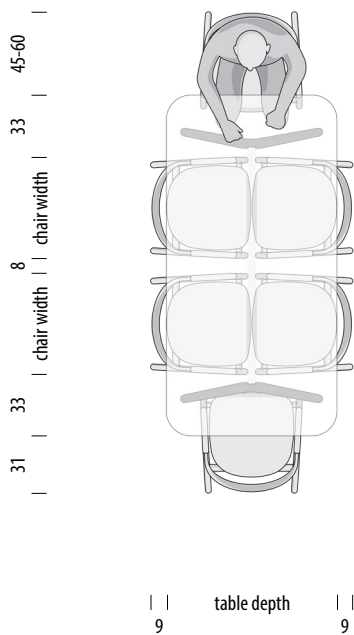

Ava table 140 x 90 **Size (cm)**
 Item no: 1DA W: 140 D: 90 H: 76

Ava table 160 x 90 **Size (cm)**
 Item no: 1DB W: 160 D: 90 H: 76

Ava table 180 x 90 **Size (cm)**
 Item no: 1DC W: 180 D: 90 H: 76

Ava table 200 x 90 **Size (cm)**
 Item no: 1DD W: 200 D: 90 H: 76

Ava Table

Seating overview - Ava Bench | W: 120, D: 53, H: 77,5

0cm 100 140 160 180 200 220 240

Scale: 1:40

Version: 1-1-2023

Ava table 220 x 90
Item no: 1DE

Size (cm)
W: 220 D: 90 H: 76

Ava Table

Seating overview - Muna Chair | W: 53, D: 53, H: 75

0cm 100 140 160 180 200 220 240

Scale: 1:40

Version: 1-1-2023

Ava Table 140 x 90
Item no: 1DA
Size (cm)
W: 140 D: 90 H: 76

Ava Table 160 x 90
Item no: 1DB
Size (cm)
W: 160 D: 90 H: 76

deepest chair fit 4 chairs
max. seating places 6 chairs

Ava Table 180 x 90
Item no: 1DC
Size (cm)
W: 180 D: 90 H: 76

Ava Table 200 x 90
Item no: 1DD
Size (cm)
W: 200 D: 90 H: 76

Ava Table

Seating overview - Muna Chair | W: 53, D: 53, H: 75