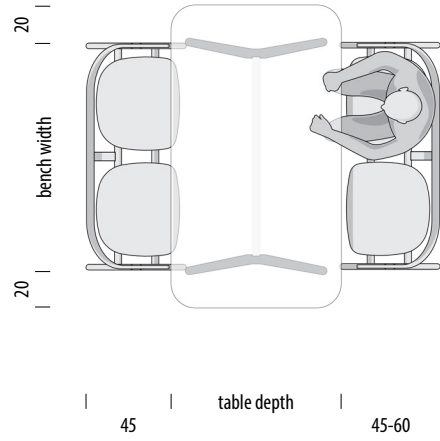

↔

max. seating places
6 chairs

Ava Table 180 x 90
Item no: 1DC
Size (cm)
W: 180 D: 90 H: 76

Ava Table 200 x 90
Item no: 1DD
Size (cm)
W: 200 D: 90 H: 76

Ava Table

Seating overview - Ava Chair | W: 56, D: 53, H: 77

Scale: 1:40

Version: 1-1-2023

Ava Table 220 x 90	Size (cm)		
Item no: 1DE	W: 220	D: 90	H: 76

Ava Table

Seating overview - Ava Bench | W: 120, D: 53, H: 77,5

0cm 100 140 160 180 200 220 240

Scale: 1:40

Version: 1-1-2023

Ava table 140 x 90 **Size (cm)**
 Item no: 1DA W: 140 D: 90 H: 76

Ava table 160 x 90 **Size (cm)**
 Item no: 1DB W: 160 D: 90 H: 76

Ava table 180 x 90 **Size (cm)**
 Item no: 1DC W: 180 D: 90 H: 76

Ava table 200 x 90 **Size (cm)**
 Item no: 1DD W: 200 D: 90 H: 76

Ava Table

Seating overview - Ava Bench | W: 120, D: 53, H: 77,5

0cm 100 140 160 180 200 220 240

Scale: 1:40

Version: 1-1-2023

Ava table 220 x 90
Item no: 1DE

Size (cm)
W: 220 D: 90 H: 76

Ava Table