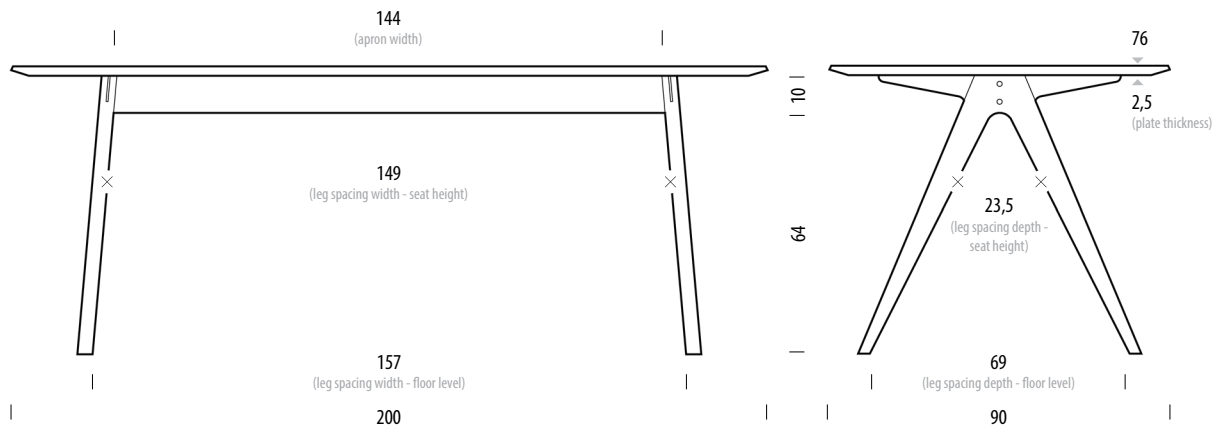

Volume 0,21 m³

Net weight 41,3 kg

Gross weight 47,6 kg

Item no. 1DB

Leg spacing	Width	Depth	Height
Floor level	117	69	
Seat height	109	23,5	
Apron height	104		

Assembly 15 min / 2 persons

Plate	Thickness
	2,5

Gross weight 57,7 kg

Item no. 1DD

Leg spacing	Width	Depth	Height
Floor level	157	69	
Seat height	149	23,5	
Apron height	144		

Assembly 15 min / 2 persons

Plate	Thickness
	2,5

Ava Table 220

Base Solid oak, Plate Solid oak

Version: 1-1-2023

Basic info

Design Salih Teskeredžić

Product size W: 220, D: 90, H: 76

Packaging W: 224, D: 98, H: 13

Volume 0,29 m³

Net weight 50,4 kg

Gross weight 58,6 kg

Item no. 1DE

Leg spacing	Width	Depth	Height
Floor level	177	69	
Seat height	169	23,5	
Apron height	164		

Assembly 15 min / 2 persons

Plate	Thickness
	2,5

Ava Table

Seating overview - Ava Chair | W: 56, D: 53, H: 77