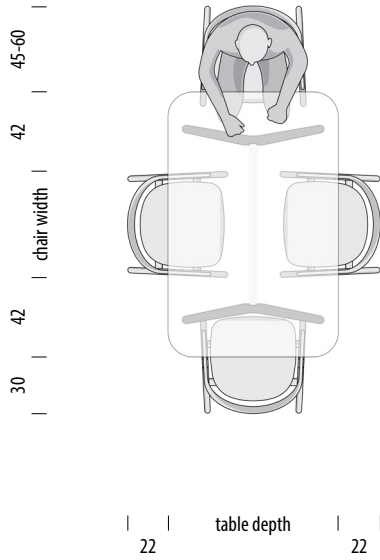

Version: 1-1-2023

Basic info

Design Salih Teskeredžić

Product size W: 220, D: 90, H: 76

Packaging W: 224, D: 98, H: 13

Volume 0,29 m³

Net weight 50,4 kg

Gross weight 58,6 kg

Item no. 1DE

Leg spacing	Width	Depth	Height
Floor level	177	69	
Seat height	169	23,5	
Apron height	164		

Assembly 15 min / 2 persons

Plate	Thickness
	2,5

Ava Table

Seating overview - Ava Chair | W: 56, D: 53, H: 77

0cm 100 140 160 180 200 220 240

Scale: 1:40

Version: 1-1-2023

Ava Table 140 x 90
Item no: 1DA
Size (cm)
W: 140 D: 90 H: 76

Ava Table 160 x 90
Item no: 1DB
Size (cm)
W: 160 D: 90 H: 76

deepest chair fit
4 chairs

↔

max. seating places
6 chairs

Ava Table 180 x 90
Item no: 1DC
Size (cm)
W: 180 D: 90 H: 76

Ava Table 200 x 90
Item no: 1DD
Size (cm)
W: 200 D: 90 H: 76

Ava Table

Seating overview - Ava Chair | W: 56, D: 53, H: 77