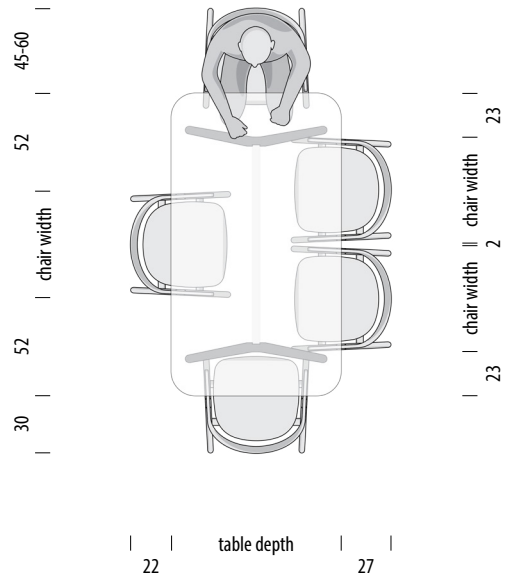

Version: 1-1-2023

Basic info

Design Salih Teskeredžić

Product size W: 220, D: 90, H: 76

Packaging W: 224, D: 98, H: 13

Volume 0,29 m³

Net weight 50,4 kg

Gross weight 58,6 kg

Item no. 1DE

Leg spacing	Width	Depth	Height
Floor level	177	69	
Seat height	169	23,5	
Apron height	164		

Assembly 15 min / 2 persons

Plate	Thickness
	2,5

Ava Table

Seating overview - Ava Chair | W: 56, D: 53, H: 77

0cm 100 140 160 180 200 220 240

Scale: 1:40

Version: 1-1-2023

Ava Table 140 x 90
Item no: 1DA
Size (cm)
W: 140 D: 90 H: 76

Ava Table 160 x 90
Item no: 1DB
Size (cm)
W: 160 D: 90 H: 76

deepest chair fit
4 chairs

↔

max. seating places
6 chairs

Ava Table 180 x 90
Item no: 1DC
Size (cm)
W: 180 D: 90 H: 76

Ava Table 200 x 90
Item no: 1DD
Size (cm)
W: 200 D: 90 H: 76

Ava Table

Seating overview - Ava Chair | W: 56, D: 53, H: 77