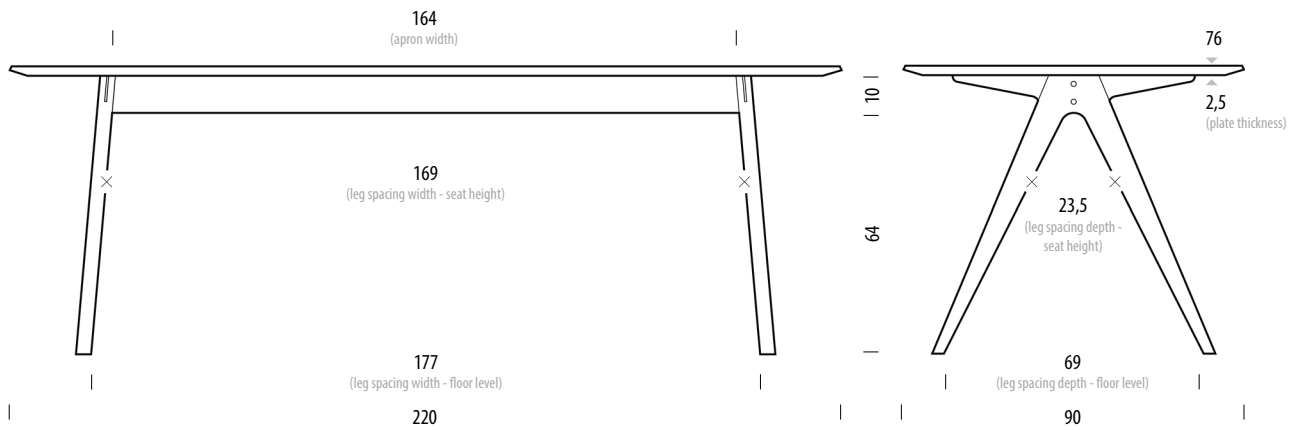

Gross weight 57,7 kg

Item no. 1DD

Leg spacing	Width	Depth	Height
Floor level	157	69	
Seat height	149	23,5	
Apron height	144		

Assembly 15 min / 2 persons

Plate	Thickness
	2,5

Ava Table 220

Base Solid oak, Plate Solid oak

Version: 1-1-2023

Basic info

Design Salih Teskeredžić

Product size W: 220, D: 90, H: 76

Packaging W: 224, D: 98, H: 13

Volume 0,29 m³

Net weight 50,4 kg

Gross weight 58,6 kg

Item no. 1DE

Leg spacing	Width	Depth	Height
Floor level	177	69	
Seat height	169	23,5	
Apron height	164		

Assembly 15 min / 2 persons

Plate	Thickness
	2,5

Ava Table

Seating overview - Ava Chair | W: 56, D: 53, H: 77