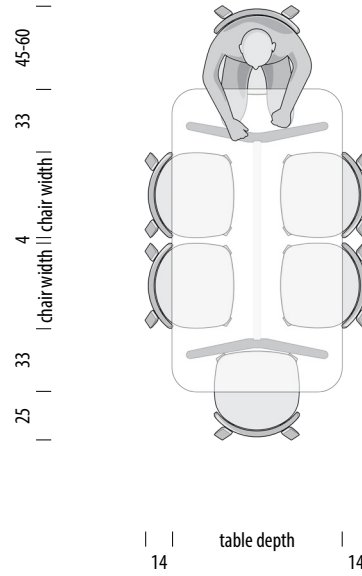

0cm 100 140 160 180 200 220 240

Scale: 1:40

Version: 1-1-2023

Ava Table 220 x 90
Item no: 1DE

Size (cm)
W: 220 D: 90 H: 76

deepest chair fit
6 chairs

max. seating places
8 chairs

Ava Table

Seating overview - Nora Chair | W: 45, D: 47, H: 79

0cm 100 140 160 180 200 220 240

Scale: 1:40

Version: 1-1-2023

Ava Table 140 x 90 **Size (cm)**
Item no: 1DA W: 140 D: 90 H: 76

Ava Table 160 x 90 **Size (cm)**
Item no: 1DB W: 160 D: 90 H: 76

Ava Table 180 x 90 **Size (cm)**
Item no: 1DC W: 180 D: 90 H: 76

Ava Table 200 x 90 **Size (cm)**
Item no: 1DD W: 200 D: 90 H: 76

deepest chair fit 6 chairs ↔ max. seating places 8 chairs

Ava Table

Seating overview - Nora Chair | W: 45, D: 47, H: 79

0cm 100 140 160 180 200 220 240

Scale: 1:40

Version: 1-1-2023

Ava Table 220 x 90
Item no: 1DE

Size (cm)
W: 220 D: 90 H: 76

Ava Table

Seating overview - Fawn Chair | W: 48, D: 48, H: 79

0cm 100 140 160 180 200 220 240