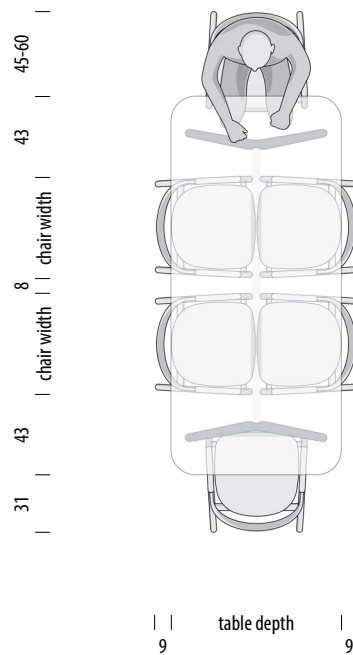

Ava table 140 x 90 **Size (cm)**
 Item no: 1DA W: 140 D: 90 H: 76

Ava table 160 x 90 **Size (cm)**
 Item no: 1DB W: 160 D: 90 H: 76

Ava table 180 x 90 **Size (cm)**
 Item no: 1DC W: 180 D: 90 H: 76

Ava table 200 x 90 **Size (cm)**
 Item no: 1DD W: 200 D: 90 H: 76

Ava Table

Seating overview - Ava Bench | W: 120, D: 53, H: 77,5

0cm 100 140 160 180 200 220 240

Scale: 1:40

Version: 1-1-2023

Ava table 220 x 90
Item no: 1DE

Size (cm)
W: 220 D: 90 H: 76

Ava Table

Seating overview - Muna Chair | W: 53, D: 53, H: 75

0cm 100 140 160 180 200 220 240

Scale: 1:40

Version: 1-1-2023

Ava Table 140 x 90
Item no: 1DA
Size (cm)
W: 140 D: 90 H: 76

Ava Table 160 x 90
Item no: 1DB
Size (cm)
W: 160 D: 90 H: 76

deepest chair fit 4 chairs
max. seating places 6 chairs

Ava Table 180 x 90
Item no: 1DC
Size (cm)
W: 180 D: 90 H: 76

Ava Table 200 x 90
Item no: 1DD
Size (cm)
W: 200 D: 90 H: 76

Ava Table

Seating overview - Muna Chair | W: 53, D: 53, H: 75