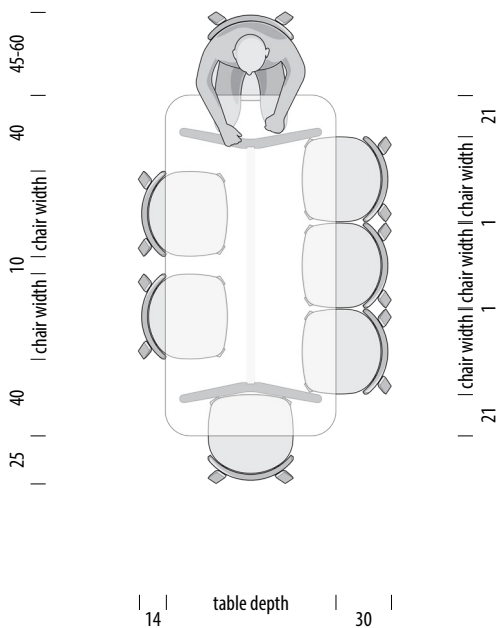

0cm 100 140 160 180 200 220 240

Scale: 1:40

Version: 1-1-2023

Ava Table 220 x 90
Item no: 1DE

Size (cm)
W: 220 D: 90 H: 76

deepest chair fit
6 chairs

max. seating places
8 chairs

Ava Table

Seating overview - Nora Chair | W: 45, D: 47, H: 79

0cm 100 140 160 180 200 220 240

Scale: 1:40

Version: 1-1-2023

Ava Table 140 x 90 **Size (cm)**
Item no: 1DA W: 140 D: 90 H: 76

Ava Table 160 x 90 **Size (cm)**
Item no: 1DB W: 160 D: 90 H: 76

Ava Table 180 x 90 **Size (cm)**
Item no: 1DC W: 180 D: 90 H: 76

Ava Table 200 x 90 **Size (cm)**
Item no: 1DD W: 200 D: 90 H: 76

deepest chair fit 6 chairs ↔ max. seating places 8 chairs

Ava Table

Seating overview - Nora Chair | W: 45, D: 47, H: 79

0cm 100 140 160 180 200 220 240

Scale: 1:40

Version: 1-1-2023

Ava Table 220 x 90
Item no: 1DE

Size (cm)
W: 220 D: 90 H: 76

Ava Table

Seating overview - Fawn Chair | W: 48, D: 48, H: 79

0cm 100 140 160 180 200 220 240