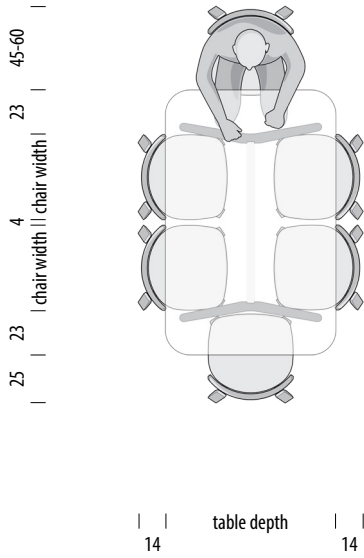

Ava table 140 x 90 **Size (cm)**
 Item no: 1DA W: 140 D: 90 H: 76

Ava table 160 x 90 **Size (cm)**
 Item no: 1DB W: 160 D: 90 H: 76

Ava table 180 x 90 **Size (cm)**
 Item no: 1DC W: 180 D: 90 H: 76

Ava table 200 x 90 **Size (cm)**
 Item no: 1DD W: 200 D: 90 H: 76

0cm 100 140 160 180 200 220 240

Scale: 1:40

Version: 1-1-2023

Ava Table 220 x 90
Item no: 1DE

Size (cm)
W: 220 D: 90 H: 76

deepest chair fit
6 chairs

max. seating places
8 chairs

Ava Table

Seating overview - Nora Chair | W: 45, D: 47, H: 79

0cm 100 140 160 180 200 220 240

Scale: 1:40

Version: 1-1-2023

Ava Table 140 x 90 **Size (cm)**
Item no: 1DA W: 140 D: 90 H: 76

Ava Table 160 x 90 **Size (cm)**
Item no: 1DB W: 160 D: 90 H: 76

Ava Table 180 x 90 **Size (cm)**
Item no: 1DC W: 180 D: 90 H: 76

Ava Table 200 x 90 **Size (cm)**
Item no: 1DD W: 200 D: 90 H: 76

deepest chair fit 6 chairs ↔ max. seating places 8 chairs

Ava Table

Seating overview - Nora Chair | W: 45, D: 47, H: 79