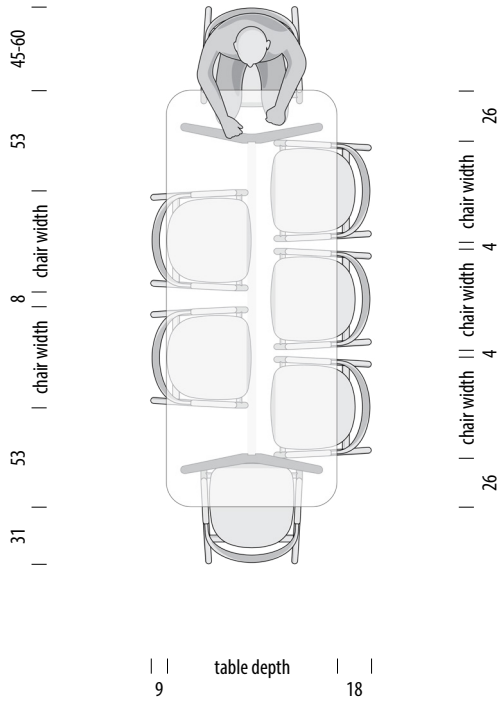

deepest chair fit 4 chairs
max. seating places 6 chairs

Ava Table 180 x 90
Item no: 1DC
Size (cm)
W: 180 D: 90 H: 76

Ava Table 200 x 90
Item no: 1DD
Size (cm)
W: 200 D: 90 H: 76

Ava Table

Seating overview - Muna Chair | W: 53, D: 53, H: 75

0cm 100 140 160 180 200 220 240

Scale: 1:40

Version: 1-1-2023

Ava Table 220 x 90
Item no: 1DE

Size (cm)
W: 220 D: 90 H: 76

deepest chair fit
6 chairs

max. seating places
8 chairs

Ava Table

Seating overview - Nora Chair | W: 45, D: 47, H: 79

0cm 100 140 160 180 200 220 240

Scale: 1:40

Version: 1-1-2023

Ava Table 140 x 90 **Size (cm)**
Item no: 1DA W: 140 D: 90 H: 76

Ava Table 160 x 90 **Size (cm)**
Item no: 1DB W: 160 D: 90 H: 76

Ava Table 180 x 90 **Size (cm)**
Item no: 1DC W: 180 D: 90 H: 76

Ava Table 200 x 90 **Size (cm)**
Item no: 1DD W: 200 D: 90 H: 76

deepest chair fit 6 chairs ↔ max. seating places 8 chairs

Ava Table

Seating overview - Nora Chair | W: 45, D: 47, H: 79