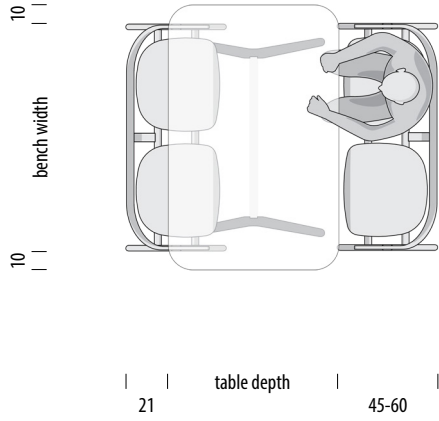

↔

max. seating places
6 chairs

Ava Table 180 x 90
Item no: 1DC
Size (cm)
W: 180 D: 90 H: 76

Ava Table 200 x 90
Item no: 1DD
Size (cm)
W: 200 D: 90 H: 76

Ava Table

Seating overview - Ava Chair | W: 56, D: 53, H: 77

Scale: 1:40

Version: 1-1-2023

Ava Table 220 x 90	Size (cm)		
Item no: 1DE	W: 220	D: 90	H: 76

Ava Table

Seating overview - Ava Bench | W: 120, D: 53, H: 77,5

0cm 100 140 160 180 200 220 240

Scale: 1:40

Version: 1-1-2023

Ava table 140 x 90 **Size (cm)**
 Item no: 1DA W: 140 D: 90 H: 76

Ava table 160 x 90 **Size (cm)**
 Item no: 1DB W: 160 D: 90 H: 76

Ava table 180 x 90 **Size (cm)**
 Item no: 1DC W: 180 D: 90 H: 76

Ava table 200 x 90 **Size (cm)**
 Item no: 1DD W: 200 D: 90 H: 76

Ava Table

Seating overview - Ava Bench | W: 120, D: 53, H: 77,5

0cm 100 140 160 180 200 220 240

Scale: 1:40

Version: 1-1-2023

Ava table 220 x 90
Item no: 1DE

Size (cm)
W: 220 D: 90 H: 76

Ava Table