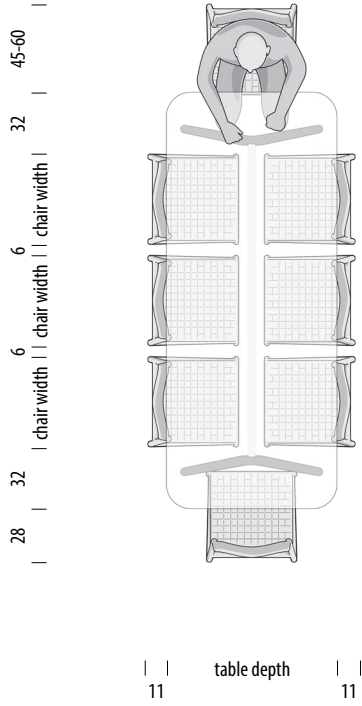

Seating overview - Nora Chair | W: 45, D: 47, H: 79

0cm 100 140 160 180 200 220 240

Scale: 1:40

Version: 1-1-2023

Ava Table 140 x 90 **Size (cm)**
Item no: 1DA W: 140 D: 90 H: 76

Ava Table 160 x 90 **Size (cm)**
Item no: 1DB W: 160 D: 90 H: 76

Scale: 1:40

Version: 1-1-2023

Ava Table 140 x 90
Item no: 1DA
Size (cm)
W: 140 D: 90 H: 76

deepest chair fit 4 chairs ↔ max. seating places 6 chairs

Ava Table 160 x 90
Item no: 1DB
Size (cm)
W: 160 D: 90 H: 76

Ava Table 180 x 90
Item no: 1DC
Size (cm)
W: 180 D: 90 H: 76

Ava Table 200 x 90
Item no: 1DD
Size (cm)
W: 200 D: 90 H: 76

Ava Table

Seating overview - Fawn Chair | W: 48, D: 48, H: 79

0cm 100 140 160 180 200 220 240

Scale: 1:40

Version: 1-1-2023

Ava Table 220 x 90	Size (cm)		
Item no: 1DE	W: 220	D: 90	H: 76

Ava Table

Seating overview - Ena Chair | W: 45, D: 56, H: 84

0cm 100 140 160 180 200 220 240

Scale: 1:40

Version: 1-1-2023