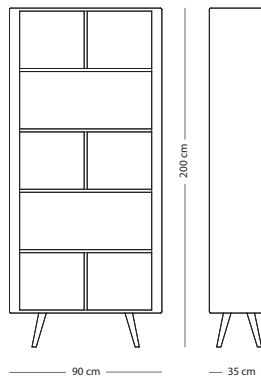

Ena room divider

Item no. 080

CORPUS MATERIAL

SIZE

Solid oak

90x35x200

€ 990,00

WOOD FINISH

Solid oak - Hardwax oil: White 1015/Natural 1505

FRONTS

MDF - White 9010