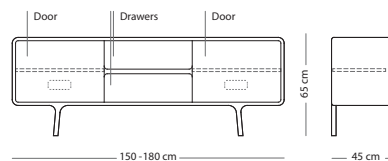

SIZE

Solid oak

55x45x40

€ 350,00

Fawn sideboard

Item no: Varies per version, see table

CORPUS MATERIAL

SIZE