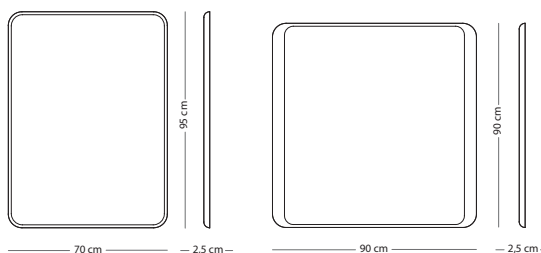

FRAME MATERIAL

SIZE	Solid oak
Ø 22x3,5 (123)	€ 60,00
Ø 27x4,0 (124)	€ 75,00
Ø 32x4,5 (125)	€ 90,00

WOOD FINISH

Solid oak - Hardwax oil: White 1015

Ena mirror

Item no: Varies per version, see table

Assembly

FRAME MATERIAL