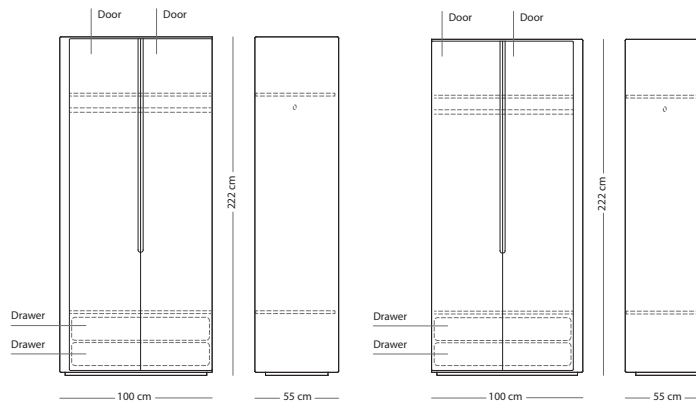

Combination D (06F + 071 + 06A)

COMBINATION OPTION

A (06F+070)	€ 2.250,00
B (06F+06B)	€ 2.580,00
C (06F+06C+06A)	€ 3.390,00
D (06F+071+06A)	€ 3.730,00

Ena modular wardrobe - hanger

Item no: Varies per version, see table