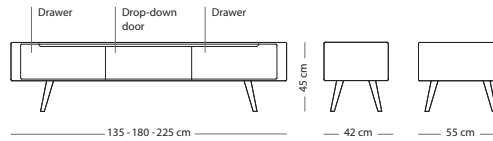

SIZE Solid oak

135x42x60 € 890,00

WOOD FINISH

Solid oak - Hardwax oil: White 1015/Natural 1505

FRONTS

MDF - White 9010

Ena lowboard

Item no: Varies per version, see table