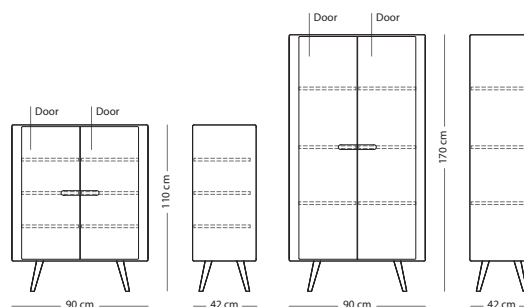

Ena cabinet 90

Item no: Varies per version, see table

CORPUS MATERIAL

Solid oak

WOOD FINISH

Solid oak - Hardwax oil: White 1015/Natural 1505

FRONTS

MDF - White 9010

SIZE

90x42x110
(05B)

90x42x170
(05D)

€ 1.090,00

€ 1.290,00