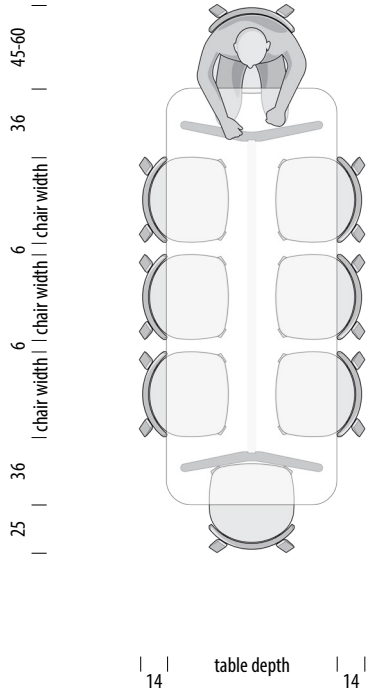

Ava Table 180 x 90
Item no: 1DC **Size (cm)**
W: 180 D: 90 H: 76

Ava Table 200 x 90
Item no: 1DD **Size (cm)**
W: 200 D: 90 H: 76

Ava Table

Seating overview - Muna Chair | W: 53, D: 53, H: 75

0cm 100 140 160 180 200 220 240

0cm 100 140 160 180 200 220 240

Scale: 1:40

Version: 1-1-2023

Ava Table 140 x 90 **Size (cm)**
Item no: 1DA W: 140 D: 90 H: 76

Ava Table 160 x 90 **Size (cm)**
Item no: 1DB W: 160 D: 90 H: 76

Ava Table 180 x 90 **Size (cm)**
Item no: 1DC W: 180 D: 90 H: 76

Ava Table 200 x 90 **Size (cm)**
Item no: 1DD W: 200 D: 90 H: 76

deepest chair fit 6 chairs ↔ max. seating places 8 chairs

Ava Table

Seating overview - Nora Chair | W: 45, D: 47, H: 79

0cm 100 140 160 180 200 220 240

Scale: 1:40

Version: 1-1-2023

Ava Table 220 x 90	Size (cm)		
Item no: 1DE	W: 220	D: 90	H: 76

Ava Table

Seating overview - Fawn Chair | W: 48, D: 48, H: 79

0cm 100 140 160 180 200 220 240

Scale: 1:40

Version: 1-1-2023