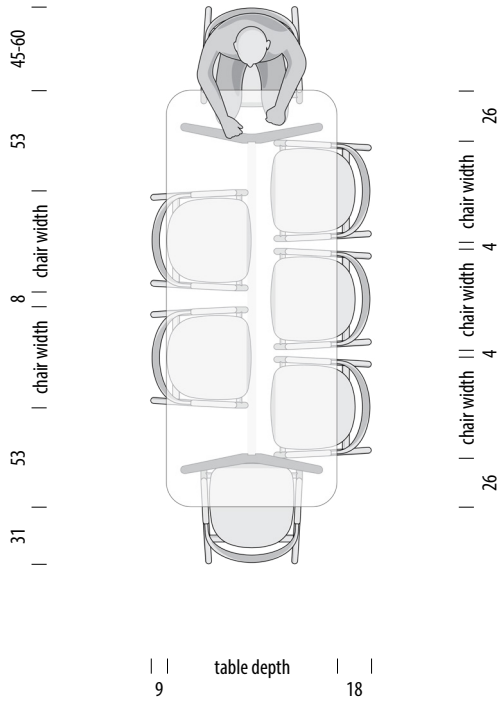

Ava Table 180 x 90
Item no: 1DC **Size (cm)**
W: 180 D: 90 H: 76

Ava Table 200 x 90
Item no: 1DD **Size (cm)**
W: 200 D: 90 H: 76

Ava Table

Seating overview - Muna Chair | W: 53, D: 53, H: 75

0cm 100 140 160 180 200 220 240

Scale: 1:40

Version: 1-1-2023

Ava Table 220 x 90
Item no: 1DE

Size (cm)
W: 220 D: 90 H: 76

deepest chair fit
6 chairs

max. seating places
8 chairs

Ava Table

Seating overview - Nora Chair | W: 45, D: 47, H: 79

0cm 100 140 160 180 200 220 240

Scale: 1:40

Version: 1-1-2023

Ava Table 140 x 90 **Size (cm)**
Item no: 1DA W: 140 D: 90 H: 76

Ava Table 160 x 90 **Size (cm)**
Item no: 1DB W: 160 D: 90 H: 76

Ava Table 180 x 90 **Size (cm)**
Item no: 1DC W: 180 D: 90 H: 76

Ava Table 200 x 90 **Size (cm)**
Item no: 1DD W: 200 D: 90 H: 76

deepest chair fit 6 chairs ↔ max. seating places 8 chairs

Ava Table

Seating overview - Nora Chair | W: 45, D: 47, H: 79

0cm 100 140 160 180 200 220 240