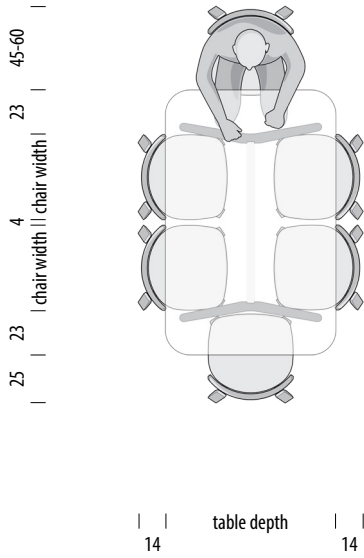

Ava table 140 x 90 **Size (cm)**
 Item no: 1DA W: 140 D: 90 H: 76

Ava table 160 x 90 **Size (cm)**
 Item no: 1DB W: 160 D: 90 H: 76

Ava table 180 x 90 **Size (cm)**
 Item no: 1DC W: 180 D: 90 H: 76

Ava table 200 x 90 **Size (cm)**
 Item no: 1DD W: 200 D: 90 H: 76

Ava Table 180 x 90
Item no: 1DC **Size (cm)**
W: 180 D: 90 H: 76

Ava Table 200 x 90
Item no: 1DD **Size (cm)**
W: 200 D: 90 H: 76

Ava Table

Seating overview - Muna Chair | W: 53, D: 53, H: 75

0cm 100 140 160 180 200 220 240

Scale: 1:40

Version: 1-1-2023

Ava Table 220 x 90
Item no: 1DE

Size (cm)
W: 220 D: 90 H: 76

deepest chair fit
6 chairs

max. seating places
8 chairs

Ava Table

Seating overview - Nora Chair | W: 45, D: 47, H: 79

0cm 100 140 160 180 200 220 240

Scale: 1:40

Version: 1-1-2023

Ava Table 140 x 90 **Size (cm)**
Item no: 1DA W: 140 D: 90 H: 76

Ava Table 160 x 90 **Size (cm)**
Item no: 1DB W: 160 D: 90 H: 76

Ava Table 180 x 90 **Size (cm)**
Item no: 1DC W: 180 D: 90 H: 76