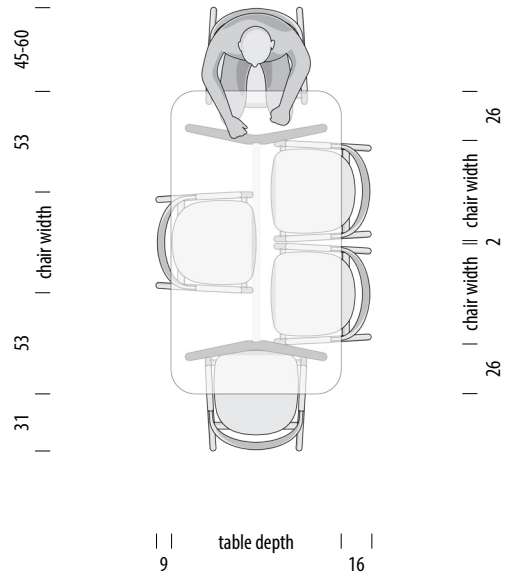

Ava table 140 x 90 **Size (cm)**
 Item no: 1DA W: 140 D: 90 H: 76

Ava table 160 x 90 **Size (cm)**
 Item no: 1DB W: 160 D: 90 H: 76

Ava table 180 x 90 **Size (cm)**
 Item no: 1DC W: 180 D: 90 H: 76

Ava table 200 x 90 **Size (cm)**
 Item no: 1DD W: 200 D: 90 H: 76

Ava Table

Seating overview - Ava Bench | W: 120, D: 53, H: 77,5

0cm 100 140 160 180 200 220 240

Scale: 1:40

Version: 1-1-2023

Ava table 220 x 90	Size (cm)		
Item no: 1DE	W: 220	D: 90	H: 76

Ava Table

Seating overview - Muna Chair | W: 53, D: 53, H: 75

Scale: 1:40

Version: 1-1-2023

Ava Table 140 x 90
Item no: 1DA **Size (cm)**
W: 140 D: 90 H: 76

Ava Table 160 x 90
Item no: 1DB **Size (cm)**
W: 160 D: 90 H: 76

deepest chair fit 4 chairs ↔ max. seating places 6 chairs

Ava Table 180 x 90
Item no: 1DC **Size (cm)**
W: 180 D: 90 H: 76

Ava Table 200 x 90
Item no: 1DD **Size (cm)**
W: 200 D: 90 H: 76

Ava Table

Seating overview - Muna Chair | W: 53, D: 53, H: 75

0cm 100 140 160 180 200 220 240