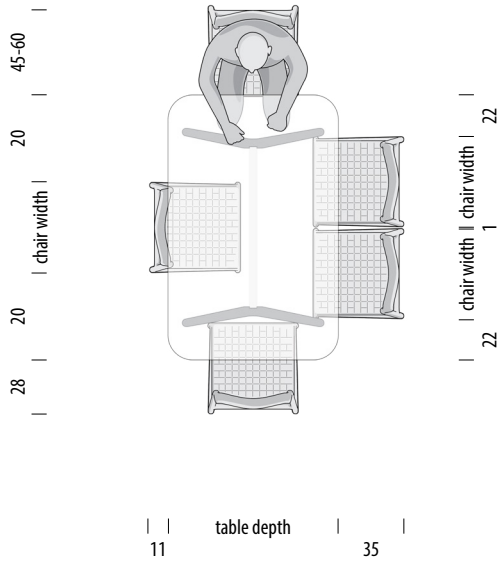

0cm 100 140 160 180 200 220 240

Scale: 1:40

Version: 1-1-2023

Ava Table 140 x 90 **Size (cm)**
Item no: 1DA W: 140 D: 90 H: 76

Ava Table 160 x 90 **Size (cm)**
Item no: 1DB W: 160 D: 90 H: 76

Ava Table 180 x 90 **Size (cm)**
Item no: 1DC W: 180 D: 90 H: 76

Ava Table 200 x 90 **Size (cm)**
Item no: 1DD W: 200 D: 90 H: 76

deepest chair fit 6 chairs ↔ max. seating places 8 chairs

Ava Table

Seating overview - Nora Chair | W: 45, D: 47, H: 79

0cm 100 140 160 180 200 220 240

Scale: 1:40

Version: 1-1-2023

Ava Table 220 x 90	Size (cm)		
Item no: 1DE	W: 220	D: 90	H: 76

Ava Table

Seating overview - Fawn Chair | W: 48, D: 48, H: 79

0cm 100 140 160 180 200 220 240

Scale: 1:40

Version: 1-1-2023

Ava Table 140 x 90 Size (cm)
Item no: 1DA W: 140 D: 90 H: 76

deepest chair fit 4 chairs ↔ max. seating places 6 chairs

Ava Table 160 x 90 Size (cm)
Item no: 1DB W: 160 D: 90 H: 76

Ava Table 180 x 90 Size (cm)
Item no: 1DC W: 180 D: 90 H: 76