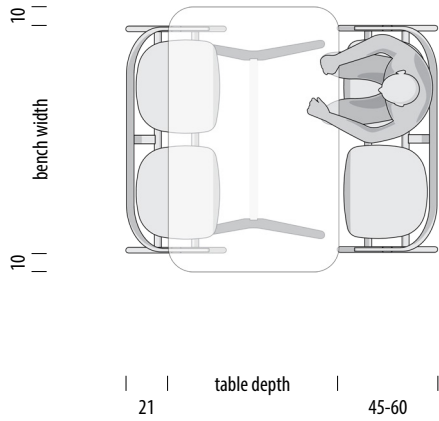

Version: 1-1-2023

Basic info

Design Salih Teskeredžić

Product size W: 220, D: 90, H: 76

Packaging W: 224, D: 98, H: 13

Volume 0,29 m³

Net weight 50,4 kg

Gross weight 58,6 kg

↔

max. seating places
6 chairs

Ava Table 180 x 90
Item no: 1DC
Size (cm)
W: 180 D: 90 H: 76

Ava Table 200 x 90
Item no: 1DD
Size (cm)
W: 200 D: 90 H: 76

Ava Table

Seating overview - Ava Chair | W: 56, D: 53, H: 77

Scale: 1:40

Version: 1-1-2023

Ava Table 220 x 90	Size (cm)		
Item no: 1DE	W: 220	D: 90	H: 76

Ava Table

Seating overview - Ava Bench | W: 120, D: 53, H: 77,5

0cm 100 140 160 180 200 220 240

Scale: 1:40

Version: 1-1-2023

Ava table 140 x 90 **Size (cm)**
 Item no: 1DA W: 140 D: 90 H: 76

Ava table 160 x 90 **Size (cm)**
 Item no: 1DB W: 160 D: 90 H: 76

Ava table 180 x 90 **Size (cm)**
 Item no: 1DC W: 180 D: 90 H: 76

Ava table 200 x 90 **Size (cm)**
 Item no: 1DD W: 200 D: 90 H: 76