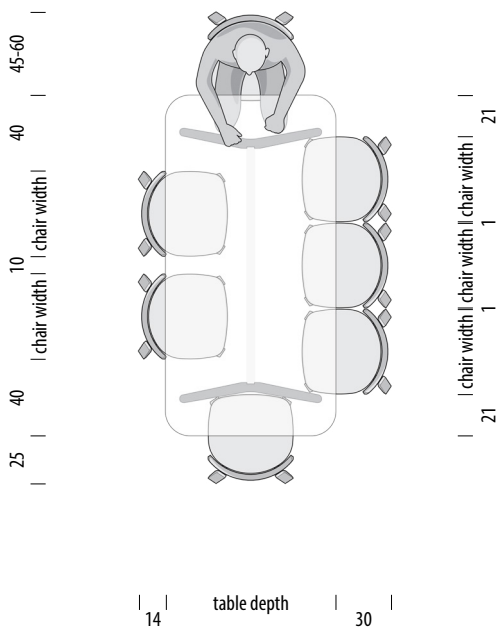

Ava Table 180 x 90
Item no: 1DC **Size (cm)**
W: 180 D: 90 H: 76

Ava Table 200 x 90
Item no: 1DD **Size (cm)**
W: 200 D: 90 H: 76

Ava Table

Seating overview - Muna Chair | W: 53, D: 53, H: 75

0cm 100 140 160 180 200 220 240

Scale: 1:40

Version: 1-1-2023

Ava Table 220 x 90
Item no: 1DE

Size (cm)
W: 220 D: 90 H: 76

deepest chair fit
6 chairs

max. seating places
8 chairs

Ava Table

Seating overview - Nora Chair | W: 45, D: 47, H: 79

0cm 100 140 160 180 200 220 240

Scale: 1:40

Version: 1-1-2023

Ava Table 140 x 90 **Size (cm)**
Item no: 1DA W: 140 D: 90 H: 76

Ava Table 160 x 90 **Size (cm)**
Item no: 1DB W: 160 D: 90 H: 76

Ava Table 180 x 90 **Size (cm)**
Item no: 1DC W: 180 D: 90 H: 76

Ava Table 200 x 90 **Size (cm)**
Item no: 1DD W: 200 D: 90 H: 76

deepest chair fit 6 chairs ↔ max. seating places 8 chairs

Ava Table

Seating overview - Nora Chair | W: 45, D: 47, H: 79

0cm 100 140 160 180 200 220 240