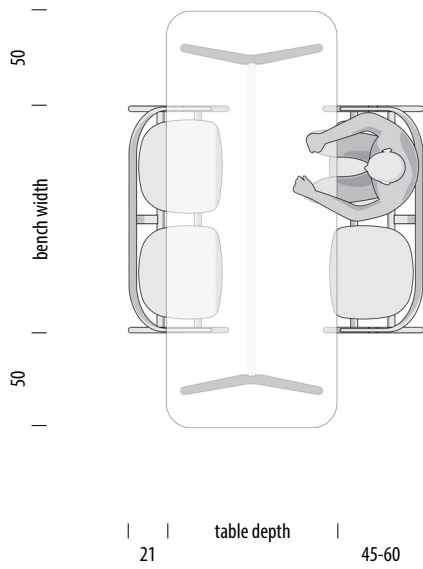

Ava table 140 x 90 **Size (cm)**
 Item no: 1DA W: 140 D: 90 H: 76

Ava table 160 x 90 **Size (cm)**
 Item no: 1DB W: 160 D: 90 H: 76

Ava table 180 x 90 **Size (cm)**
 Item no: 1DC W: 180 D: 90 H: 76

Ava table 200 x 90 **Size (cm)**
 Item no: 1DD W: 200 D: 90 H: 76

Ava Table

Seating overview - Ava Bench | W: 120, D: 53, H: 77,5

0cm 100 140 160 180 200 220 240

Scale: 1:40

Version: 1-1-2023

Ava table 220 x 90	Size (cm)		
Item no: 1DE	W: 220	D: 90	H: 76

Ava Table

Seating overview - Muna Chair | W: 53, D: 53, H: 75

Scale: 1:40

Version: 1-1-2023

Ava Table 140 x 90
Item no: 1DA **Size (cm)**
W: 140 D: 90 H: 76

Ava Table 160 x 90
Item no: 1DB **Size (cm)**
W: 160 D: 90 H: 76

deepest chair fit 4 chairs ↔ max. seating places 6 chairs

Ava Table 180 x 90
Item no: 1DC **Size (cm)**
W: 180 D: 90 H: 76

Ava Table 200 x 90
Item no: 1DD **Size (cm)**
W: 200 D: 90 H: 76

Ava Table

Seating overview - Muna Chair | W: 53, D: 53, H: 75

0cm 100 140 160 180 200 220 240