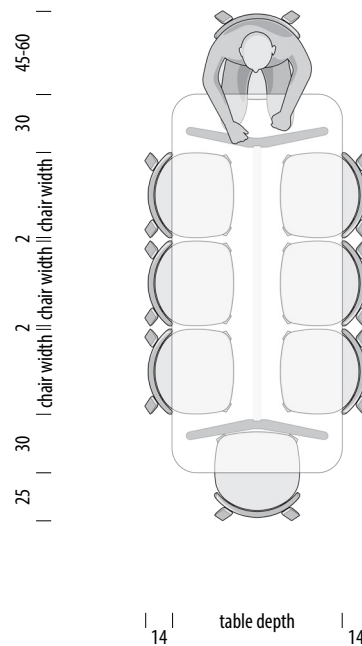

Ava Table 180 x 90
Item no: 1DC **Size (cm)**
W: 180 D: 90 H: 76

Ava Table 200 x 90
Item no: 1DD **Size (cm)**
W: 200 D: 90 H: 76

Ava Table

Seating overview - Muna Chair | W: 53, D: 53, H: 75

0cm 100 140 160 180 200 220 240

Scale: 1:40

Version: 1-1-2023

Ava Table 220 x 90
Item no: 1DE

Size (cm)
W: 220 D: 90 H: 76

deepest chair fit
6 chairs

max. seating places
8 chairs

Ava Table

Seating overview - Nora Chair | W: 45, D: 47, H: 79

0cm 100 140 160 180 200 220 240

Scale: 1:40

Version: 1-1-2023

Ava Table 140 x 90 **Size (cm)**
Item no: 1DA W: 140 D: 90 H: 76

Ava Table 160 x 90 **Size (cm)**
Item no: 1DB W: 160 D: 90 H: 76

Ava Table 180 x 90 **Size (cm)**
Item no: 1DC W: 180 D: 90 H: 76

Ava Table 200 x 90 **Size (cm)**
Item no: 1DD W: 200 D: 90 H: 76

deepest chair fit 6 chairs ↔ max. seating places 8 chairs

Ava Table

Seating overview - Nora Chair | W: 45, D: 47, H: 79

0cm 100 140 160 180 200 220 240