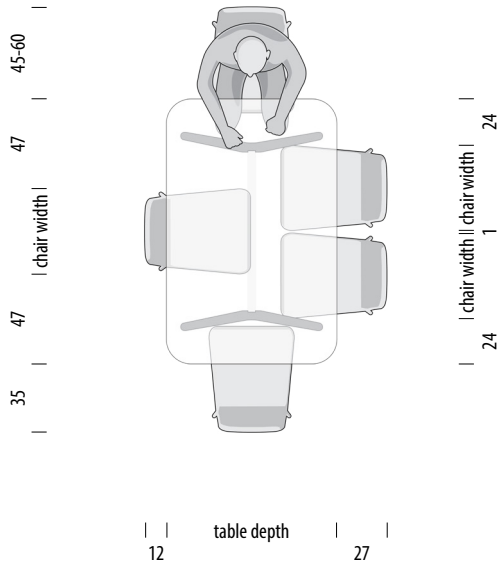

Ava Table 200 x 90 Size (cm)
Item no: 1DD W: 200 D: 90 H: 76

Ava Table

Seating overview - Fawn Chair | W: 48, D: 48, H: 79

0cm 100 140 160 180 200 220 240

Scale: 1:40

Version: 1-1-2023

Ava Table 220 x 90	Size (cm)		
Item no: 1DE	W: 220	D: 90	H: 76

Ava Table

Seating overview - Ena Chair | W: 45, D: 56, H: 84

0cm 100 140 160 180 200 220 240

Scale: 1:40

Version: 1-1-2023

Ava Table 140 x 90
Item no: 1DA

Size (cm)			
W: 140	D: 90	H: 76	

deepest chair fit 4 chairs ↔ max. seating places 6 chairs

Ava Table 160 x 90
Item no: 1DB

Size (cm)			
W: 160	D: 90	H: 76	

Ava Table 180 x 90
Item no: 1DC

Size (cm)			
W: 180	D: 90	H: 76	

deepest chair fit 6 chairs ↔ max. seating places 8 chairs

Ava Table 200 x 90
Item no: 1DD