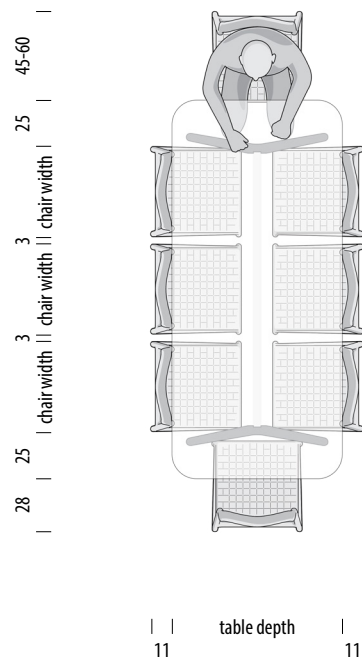

0cm 100 140 160 180 200 220 240

Scale: 1:40

Version: 1-1-2023

Ava Table 140 x 90 **Size (cm)**
Item no: 1DA W: 140 D: 90 H: 76

Ava Table 160 x 90 **Size (cm)**
Item no: 1DB W: 160 D: 90 H: 76

Ava Table 180 x 90 **Size (cm)**
Item no: 1DC W: 180 D: 90 H: 76

Scale: 1:40

Version: 1-1-2023

Ava Table 220 x 90	Size (cm)		
Item no: 1DE	W: 220	D: 90	H: 76

Ava Table

Seating overview - Fawn Chair | W: 48, D: 48, H: 79

0cm 100 140 160 180 200 220 240

Scale: 1:40

Version: 1-1-2023

Ava Table 140 x 90 Size (cm)
Item no: 1DA W: 140 D: 90 H: 76

deepest chair fit 4 chairs ↔ max. seating places 6 chairs

Ava Table 160 x 90 Size (cm)
Item no: 1DB W: 160 D: 90 H: 76

Ava Table 180 x 90 Size (cm)
Item no: 1DC W: 180 D: 90 H: 76

Ava Table 200 x 90 Size (cm)
Item no: 1DD W: 200 D: 90 H: 76

Ava Table

Seating overview - Fawn Chair | W: 48, D: 48, H: 79

0cm 100 140 160 180 200 220 240

Scale: 1:40

Version: 1-1-2023

Ava Table 220 x 90	Size (cm)		
Item no: 1DE	W: 220	D: 90	H: 76