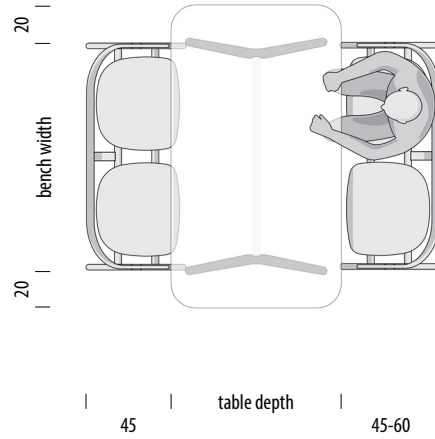

Version: 1-1-2023

Basic info

Design Salih Teskeredžić

Product size W: 220, D: 90, H: 76

Packaging W: 224, D: 98, H: 13

Volume 0,29 m³

Net weight 50,4 kg

Gross weight 58,6 kg

↔

max. seating places
6 chairs

Ava Table 180 x 90
Item no: 1DC
Size (cm)
W: 180 D: 90 H: 76

Ava Table 200 x 90
Item no: 1DD
Size (cm)
W: 200 D: 90 H: 76

Ava Table

Seating overview - Ava Chair | W: 56, D: 53, H: 77

Scale: 1:40

Version: 1-1-2023

Ava Table 220 x 90	Size (cm)		
Item no: 1DE	W: 220	D: 90	H: 76

Ava Table

Seating overview - Ava Bench | W: 120, D: 53, H: 77,5

0cm 100 140 160 180 200 220 240

Scale: 1:40

Version: 1-1-2023

Ava table 140 x 90 **Size (cm)**
 Item no: 1DA W: 140 D: 90 H: 76

Ava table 160 x 90 **Size (cm)**
 Item no: 1DB W: 160 D: 90 H: 76

Ava table 180 x 90 **Size (cm)**
 Item no: 1DC W: 180 D: 90 H: 76

Ava table 200 x 90 **Size (cm)**
 Item no: 1DD W: 200 D: 90 H: 76