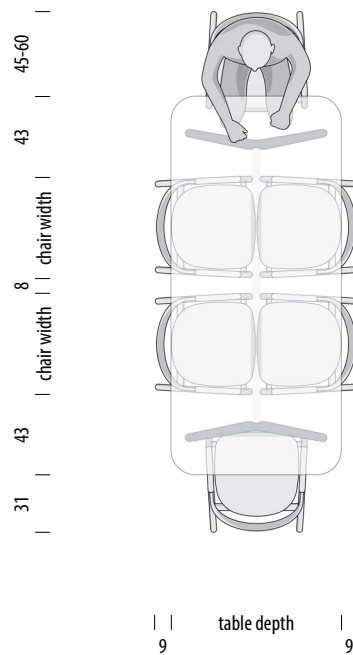

Ava table 140 x 90 **Size (cm)**
 Item no: 1DA W: 140 D: 90 H: 76

Ava table 160 x 90 **Size (cm)**
 Item no: 1DB W: 160 D: 90 H: 76

Ava table 180 x 90 **Size (cm)**
 Item no: 1DC W: 180 D: 90 H: 76

Ava table 200 x 90 **Size (cm)**
 Item no: 1DD W: 200 D: 90 H: 76

Ava Table

Seating overview - Ava Bench | W: 120, D: 53, H: 77,5

0cm 100 140 160 180 200 220 240

Scale: 1:40

Version: 1-1-2023

Ava table 220 x 90	Size (cm)		
Item no: 1DE	W: 220	D: 90	H: 76

Ava Table

Seating overview - Muna Chair | W: 53, D: 53, H: 75

Scale: 1:40

Version: 1-1-2023

Ava Table 140 x 90
Item no: 1DA **Size (cm)**
W: 140 D: 90 H: 76

Ava Table 160 x 90
Item no: 1DB **Size (cm)**
W: 160 D: 90 H: 76

deepest chair fit 4 chairs ↔ max. seating places 6 chairs

Ava Table 180 x 90
Item no: 1DC **Size (cm)**
W: 180 D: 90 H: 76

Ava Table 200 x 90
Item no: 1DD **Size (cm)**
W: 200 D: 90 H: 76

Ava Table

Seating overview - Muna Chair | W: 53, D: 53, H: 75

0cm 100 140 160 180 200 220 240