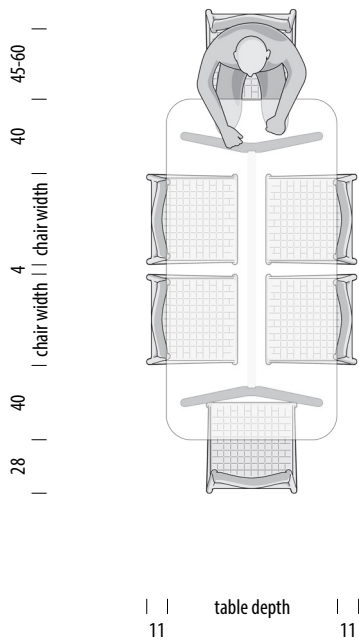

0cm 100 140 160 180 200 220 240

Scale: 1:40

Version: 1-1-2023

Ava Table 140 x 90 **Size (cm)**
Item no: 1DA W: 140 D: 90 H: 76

Ava Table 160 x 90 **Size (cm)**
Item no: 1DB W: 160 D: 90 H: 76

Ava Table 180 x 90 **Size (cm)**
Item no: 1DC W: 180 D: 90 H: 76

Scale: 1:40

Version: 1-1-2023

Ava Table 220 x 90	Size (cm)		
Item no: 1DE	W: 220	D: 90	H: 76

Ava Table

Seating overview - Fawn Chair | W: 48, D: 48, H: 79

0cm 100 140 160 180 200 220 240

Scale: 1:40

Version: 1-1-2023

Ava Table 140 x 90 Size (cm)
Item no: 1DA W: 140 D: 90 H: 76

deepest chair fit 4 chairs ↔ max. seating places 6 chairs

Ava Table 160 x 90 Size (cm)
Item no: 1DB W: 160 D: 90 H: 76

Ava Table 180 x 90 Size (cm)
Item no: 1DC W: 180 D: 90 H: 76

Ava Table 200 x 90 Size (cm)
Item no: 1DD W: 200 D: 90 H: 76

Ava Table

Seating overview - Fawn Chair | W: 48, D: 48, H: 79

0cm 100 140 160 180 200 220 240

Scale: 1:40

Version: 1-1-2023

Ava Table 220 x 90	Size (cm)		
Item no: 1DE	W: 220	D: 90	H: 76