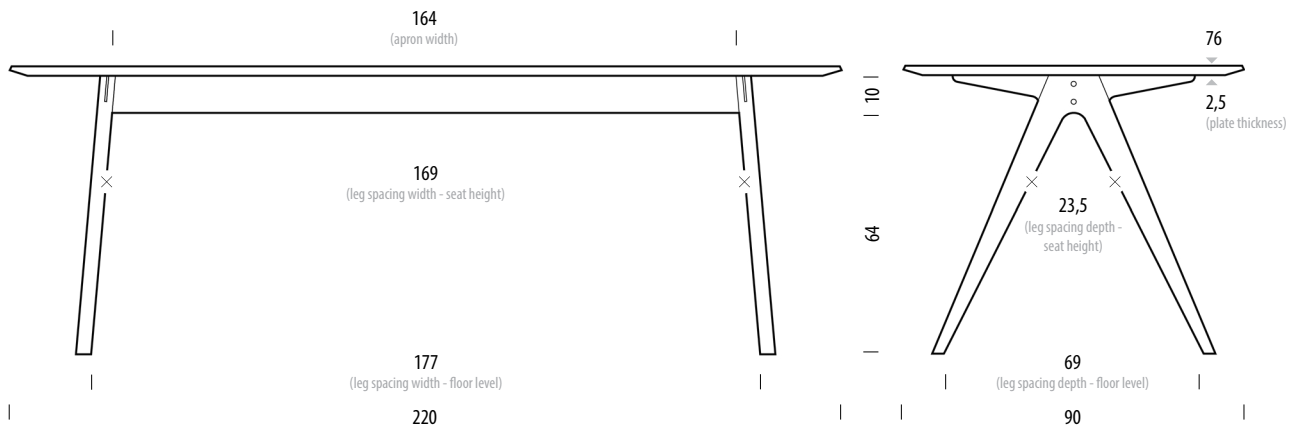

Gross weight 57,7 kg

Item no. 1DD

Leg spacing	Width	Depth	Height
Floor level	157	69	
Seat height	149	23,5	
Apron height	144		

Assembly 15 min / 2 persons

Plate	Thickness
	2,5

Ava Table 220

Base Solid oak, Plate Solid oak

Version: 1-1-2023

Basic info

Design Salih Teskeredžić

Product size W: 220, D: 90, H: 76

Packaging W: 224, D: 98, H: 13

Volume 0,29 m³

Net weight 50,4 kg

Gross weight 58,6 kg

Item no. 1DE

Leg spacing	Width	Depth	Height
Floor level	177	69	
Seat height	169	23,5	
Apron height	164		

Assembly 15 min / 2 persons

Plate	Thickness
	2,5

Ava Table

Seating overview - Ava Chair | W: 56, D: 53, H: 77