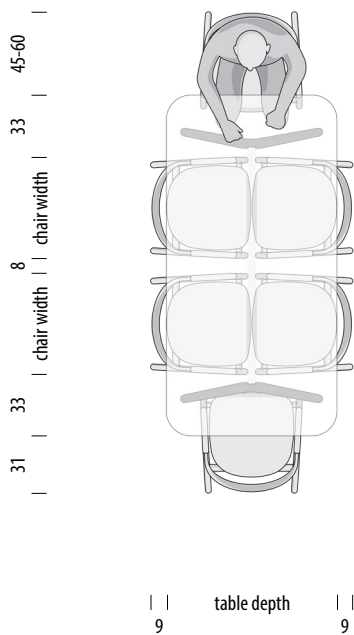

Ava table 140 x 90 **Size (cm)**
 Item no: 1DA W: 140 D: 90 H: 76

Ava table 160 x 90 **Size (cm)**
 Item no: 1DB W: 160 D: 90 H: 76

Ava table 180 x 90 **Size (cm)**
 Item no: 1DC W: 180 D: 90 H: 76

Ava table 200 x 90 **Size (cm)**
 Item no: 1DD W: 200 D: 90 H: 76

Ava Table

Seating overview - Ava Bench | W: 120, D: 53, H: 77,5

0cm 100 140 160 180 200 220 240

Scale: 1:40

Version: 1-1-2023

Ava table 220 x 90	Size (cm)		
Item no: 1DE	W: 220	D: 90	H: 76

Ava Table

Seating overview - Muna Chair | W: 53, D: 53, H: 75

Scale: 1:40

Version: 1-1-2023

Ava Table 140 x 90
Item no: 1DA **Size (cm)**
W: 140 D: 90 H: 76

Ava Table 160 x 90
Item no: 1DB **Size (cm)**
W: 160 D: 90 H: 76

deepest chair fit 4 chairs ↔ max. seating places 6 chairs

Ava Table 180 x 90
Item no: 1DC **Size (cm)**
W: 180 D: 90 H: 76

Ava Table 200 x 90
Item no: 1DD **Size (cm)**
W: 200 D: 90 H: 76

Ava Table

Seating overview - Muna Chair | W: 53, D: 53, H: 75

0cm 100 140 160 180 200 220 240