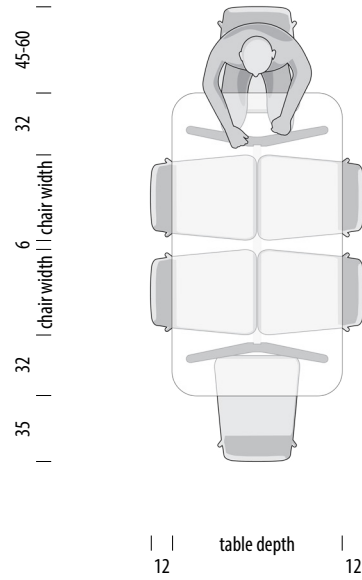

Ava Table 200 x 90 Size (cm)
Item no: 1DD W: 200 D: 90 H: 76

Ava Table

Seating overview - Fawn Chair | W: 48, D: 48, H: 79

0cm 100 140 160 180 200 220 240

Scale: 1:40

Version: 1-1-2023

Ava Table 220 x 90	Size (cm)		
Item no: 1DE	W: 220	D: 90	H: 76

Ava Table

Seating overview - Ena Chair | W: 45, D: 56, H: 84

0cm 100 140 160 180 200 220 240

Scale: 1:40

Version: 1-1-2023

Ava Table 140 x 90
Item no: 1DA

Size (cm)			
W: 140	D: 90	H: 76	

deepest chair fit 4 chairs ↔ max. seating places 6 chairs

Ava Table 160 x 90
Item no: 1DB

Size (cm)			
W: 160	D: 90	H: 76	

Ava Table 180 x 90
Item no: 1DC

Size (cm)			
W: 180	D: 90	H: 76	

deepest chair fit 6 chairs ↔ max. seating places 8 chairs

Ava Table 200 x 90
Item no: 1DD

Size (cm)			
W: 200	D: 90	H: 76	

Ava Table

Seating overview - Ena Chair | W: 45, D: 56, H: 84

0cm 100 140 160 180 200 220 240

Scale: 1:40

Version: 1-1-2023

Ava Table 220 x 90	Size (cm)		
Item no: 1DE	W: 220	D: 90	H: 76