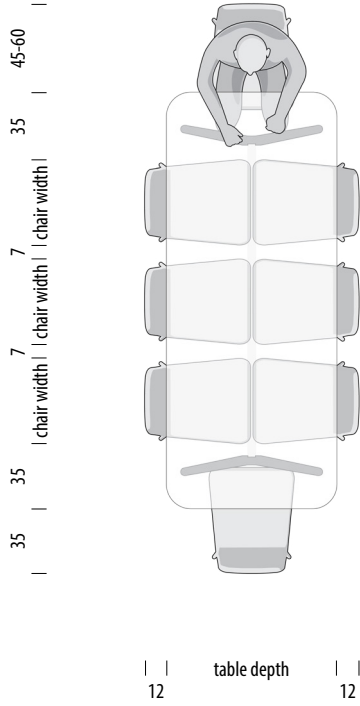

0cm 100 140 160 180 200 220 240

Scale: 1:40

Version: 1-1-2023

Ava Table 140 x 90 **Size (cm)**
Item no: 1DA W: 140 D: 90 H: 76

Ava Table 160 x 90 **Size (cm)**
Item no: 1DB W: 160 D: 90 H: 76

Ava Table 180 x 90 **Size (cm)**
Item no: 1DC W: 180 D: 90 H: 76

Ava Table 200 x 90 Size (cm)
Item no: 1DD W: 200 D: 90 H: 76

Ava Table

Seating overview - Fawn Chair | W: 48, D: 48, H: 79

0cm 100 140 160 180 200 220 240

Scale: 1:40

Version: 1-1-2023

Ava Table 220 x 90	Size (cm)		
Item no: 1DE	W: 220	D: 90	H: 76

Ava Table 160 x 90
Item no: 1DB

Size (cm)			
W: 160	D: 90	H: 76	

Ava Table 180 x 90
Item no: 1DC

Size (cm)			
W: 180	D: 90	H: 76	

deepest chair fit 6 chairs ↔ max. seating places 8 chairs

Ava Table 200 x 90
Item no: 1DD

Size (cm)			
W: 200	D: 90	H: 76	

Ava Table

Seating overview - Ena Chair | W: 45, D: 56, H: 84

0cm 100 140 160 180 200 220 240

Scale: 1:40

Version: 1-1-2023

Ava Table 220 x 90	Size (cm)		
Item no: 1DE	W: 220	D: 90	H: 76