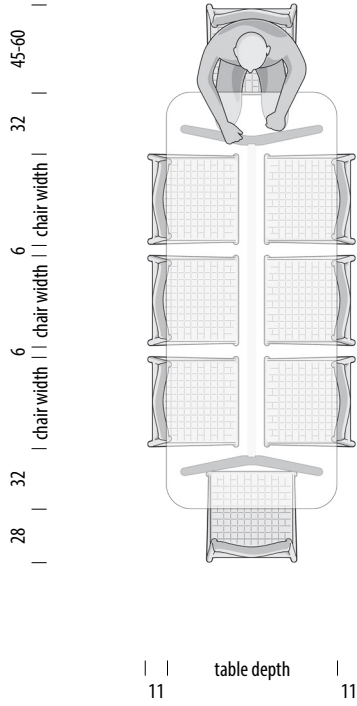

0cm 100 140 160 180 200 220 240

Scale: 1:40

Version: 1-1-2023

Ava Table 140 x 90 **Size (cm)**
Item no: 1DA W: 140 D: 90 H: 76

Ava Table 160 x 90 **Size (cm)**
Item no: 1DB W: 160 D: 90 H: 76

Ava Table 180 x 90 **Size (cm)**
Item no: 1DC W: 180 D: 90 H: 76

Ava Table 140 x 90 Size (cm)
Item no: 1DA W: 140 D: 90 H: 76

deepest chair fit 4 chairs ↔ max. seating places 6 chairs

Ava Table 160 x 90 Size (cm)
Item no: 1DB W: 160 D: 90 H: 76

Ava Table 180 x 90 Size (cm)
Item no: 1DC W: 180 D: 90 H: 76

Ava Table 200 x 90 Size (cm)
Item no: 1DD W: 200 D: 90 H: 76

Ava Table

Seating overview - Fawn Chair | W: 48, D: 48, H: 79

0cm 100 140 160 180 200 220 240

Scale: 1:40

Version: 1-1-2023

Ava Table 220 x 90	Size (cm)		
Item no: 1DE	W: 220	D: 90	H: 76

Ava Table

Seating overview - Ena Chair | W: 45, D: 56, H: 84

0cm 100 140 160 180 200 220 240

Scale: 1:40

Version: 1-1-2023

Ava Table 140 x 90
Item no: 1DA

Size (cm)			
W: 140	D: 90	H: 76	

deepest chair fit 4 chairs ↔ max. seating places 6 chairs