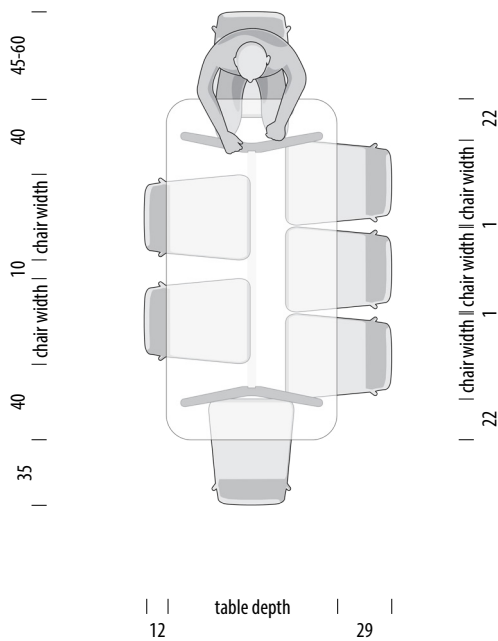

Ava Table 200 x 90 Size (cm)
Item no: 1DD W: 200 D: 90 H: 76

Ava Table

Seating overview - Fawn Chair | W: 48, D: 48, H: 79

0cm 100 140 160 180 200 220 240

Scale: 1:40

Version: 1-1-2023

Ava Table 220 x 90	Size (cm)		
Item no: 1DE	W: 220	D: 90	H: 76

Ava Table

Seating overview - Ena Chair | W: 45, D: 56, H: 84

0cm 100 140 160 180 200 220 240

Scale: 1:40

Version: 1-1-2023

Ava Table 140 x 90
Item no: 1DA

Size (cm)			
W: 140	D: 90	H: 76	

deepest chair fit 4 chairs ↔ max. seating places 6 chairs

Ava Table 160 x 90
Item no: 1DB

Size (cm)			
W: 160	D: 90	H: 76	

Ava Table 180 x 90
Item no: 1DC

Size (cm)			
W: 180	D: 90	H: 76	

deepest chair fit 6 chairs ↔ max. seating places 8 chairs

Ava Table 200 x 90
Item no: 1DD

Size (cm)			
W: 200	D: 90	H: 76	

Ava Table

Seating overview - Ena Chair | W: 45, D: 56, H: 84

0cm 100 140 160 180 200 220 240

Scale: 1:40

Version: 1-1-2023

Ava Table 220 x 90	Size (cm)		
Item no: 1DE	W: 220	D: 90	H: 76