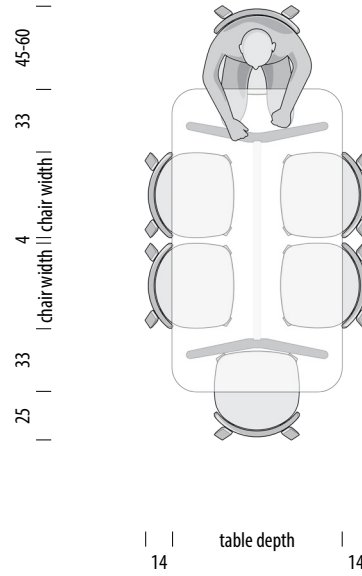

Ava table 140 x 90 **Size (cm)**
 Item no: 1DA W: 140 D: 90 H: 76

Ava table 160 x 90 **Size (cm)**
 Item no: 1DB W: 160 D: 90 H: 76

Ava table 180 x 90 **Size (cm)**
 Item no: 1DC W: 180 D: 90 H: 76

Ava table 200 x 90 **Size (cm)**
 Item no: 1DD W: 200 D: 90 H: 76

Ava Table 180 x 90
Item no: 1DC **Size (cm)**
W: 180 D: 90 H: 76

Ava Table 200 x 90
Item no: 1DD **Size (cm)**
W: 200 D: 90 H: 76

Ava Table

Seating overview - Muna Chair | W: 53, D: 53, H: 75

0cm 100 140 160 180 200 220 240

Scale: 1:40

Version: 1-1-2023

Ava Table 220 x 90
Item no: 1DE

Size (cm)
W: 220 D: 90 H: 76

deepest chair fit
6 chairs

max. seating places
8 chairs

Ava Table

Seating overview - Nora Chair | W: 45, D: 47, H: 79

0cm 100 140 160 180 200 220 240

Scale: 1:40

Version: 1-1-2023

Ava Table 140 x 90 **Size (cm)**
Item no: 1DA W: 140 D: 90 H: 76

Ava Table 160 x 90 **Size (cm)**
Item no: 1DB W: 160 D: 90 H: 76

Ava Table 180 x 90 **Size (cm)**
Item no: 1DC W: 180 D: 90 H: 76