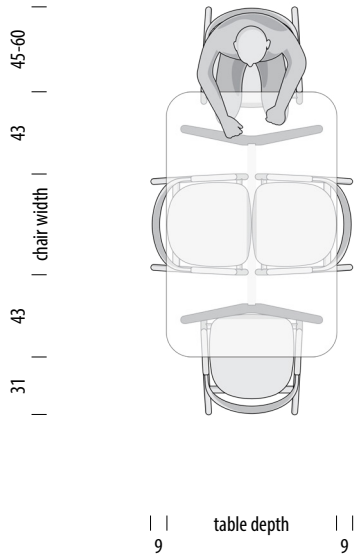

Ava table 140 x 90 **Size (cm)**
 Item no: 1DA W: 140 D: 90 H: 76

Ava table 160 x 90 **Size (cm)**
 Item no: 1DB W: 160 D: 90 H: 76

Ava table 180 x 90 **Size (cm)**
 Item no: 1DC W: 180 D: 90 H: 76

Ava table 200 x 90 **Size (cm)**
 Item no: 1DD W: 200 D: 90 H: 76

Ava Table

Seating overview - Ava Bench | W: 120, D: 53, H: 77,5

0cm 100 140 160 180 200 220 240

Scale: 1:40

Version: 1-1-2023

Ava table 220 x 90	Size (cm)		
Item no: 1DE	W: 220	D: 90	H: 76

Ava Table

Seating overview - Muna Chair | W: 53, D: 53, H: 75

Scale: 1:40

Version: 1-1-2023

Ava Table 140 x 90
Item no: 1DA **Size (cm)**
W: 140 D: 90 H: 76

Ava Table 160 x 90
Item no: 1DB **Size (cm)**
W: 160 D: 90 H: 76

deepest chair fit 4 chairs ↔ max. seating places 6 chairs

Ava Table 180 x 90
Item no: 1DC **Size (cm)**
W: 180 D: 90 H: 76

Ava Table 200 x 90
Item no: 1DD **Size (cm)**
W: 200 D: 90 H: 76

Ava Table

Seating overview - Muna Chair | W: 53, D: 53, H: 75

0cm 100 140 160 180 200 220 240