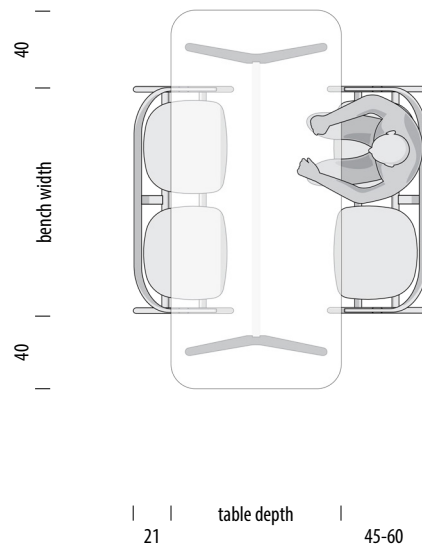

↔

max. seating places
6 chairs

Ava Table 180 x 90
Item no: 1DC
Size (cm)
W: 180 D: 90 H: 76

Ava Table 200 x 90
Item no: 1DD
Size (cm)
W: 200 D: 90 H: 76

Ava Table

Seating overview - Ava Chair | W: 56, D: 53, H: 77

Scale: 1:40

Version: 1-1-2023

Ava Table 220 x 90	Size (cm)		
Item no: 1DE	W: 220	D: 90	H: 76

Ava Table

Seating overview - Ava Bench | W: 120, D: 53, H: 77,5

0cm 100 140 160 180 200 220 240

Scale: 1:40

Version: 1-1-2023

Ava table 140 x 90 **Size (cm)**
 Item no: 1DA W: 140 D: 90 H: 76

Ava table 160 x 90 **Size (cm)**
 Item no: 1DB W: 160 D: 90 H: 76

Ava table 180 x 90 **Size (cm)**
 Item no: 1DC W: 180 D: 90 H: 76

Ava table 200 x 90 **Size (cm)**
 Item no: 1DD W: 200 D: 90 H: 76

Ava Table

Seating overview - Ava Bench | W: 120, D: 53, H: 77,5

0cm 100 140 160 180 200 220 240

Scale: 1:40

Version: 1-1-2023

Ava table 220 x 90	Size (cm)		
Item no: 1DE	W: 220	D: 90	H: 76

Ava Table

Seating overview - Muna Chair | W: 53, D: 53, H: 75