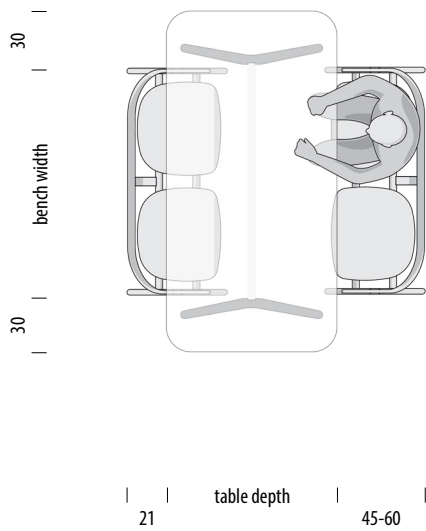

Version: 1-1-2023

Basic info

Design Salih Teskeredžić

Product size W: 220, D: 90, H: 76

Packaging W: 224, D: 98, H: 13

Volume 0,29 m³

Net weight 50,4 kg

Gross weight 58,6 kg

↔

max. seating places
6 chairs

Ava Table 180 x 90
Item no: 1DC
Size (cm)
W: 180 D: 90 H: 76

Ava Table 200 x 90
Item no: 1DD
Size (cm)
W: 200 D: 90 H: 76

Ava Table

Seating overview - Ava Chair | W: 56, D: 53, H: 77

Scale: 1:40

Version: 1-1-2023

Ava Table 220 x 90	Size (cm)		
Item no: 1DE	W: 220	D: 90	H: 76

Ava Table

Seating overview - Ava Bench | W: 120, D: 53, H: 77,5

0cm 100 140 160 180 200 220 240

Scale: 1:40

Version: 1-1-2023

Ava table 140 x 90 **Size (cm)**
 Item no: 1DA W: 140 D: 90 H: 76

Ava table 160 x 90 **Size (cm)**
 Item no: 1DB W: 160 D: 90 H: 76

Ava table 180 x 90 **Size (cm)**
 Item no: 1DC W: 180 D: 90 H: 76

Ava table 200 x 90 **Size (cm)**
 Item no: 1DD W: 200 D: 90 H: 76