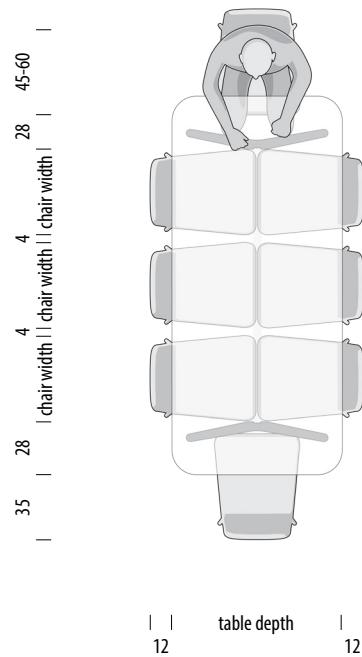

Ava Table 200 x 90 Size (cm)
Item no: 1DD W: 200 D: 90 H: 76

Ava Table

Seating overview - Fawn Chair | W: 48, D: 48, H: 79

0cm 100 140 160 180 200 220 240

Scale: 1:40

Version: 1-1-2023

Ava Table 220 x 90	Size (cm)		
Item no: 1DE	W: 220	D: 90	H: 76

Ava Table

Seating overview - Ena Chair | W: 45, D: 56, H: 84

0cm 100 140 160 180 200 220 240

Scale: 1:40

Version: 1-1-2023

Ava Table 140 x 90
Item no: 1DA

Size (cm)			
W: 140	D: 90	H: 76	

deepest chair fit 4 chairs ↔ max. seating places 6 chairs

Ava Table 160 x 90
Item no: 1DB

Size (cm)			
W: 160	D: 90	H: 76	

Ava Table 180 x 90
Item no: 1DC

Size (cm)			
W: 180	D: 90	H: 76	

deepest chair fit 6 chairs ↔ max. seating places 8 chairs

Ava Table 200 x 90
Item no: 1DD

Size (cm)			
W: 200	D: 90	H: 76	

Ava Table

Seating overview - Ena Chair | W: 45, D: 56, H: 84

0cm 100 140 160 180 200 220 240

Scale: 1:40

Version: 1-1-2023

Ava Table 220 x 90	Size (cm)		
Item no: 1DE	W: 220	D: 90	H: 76