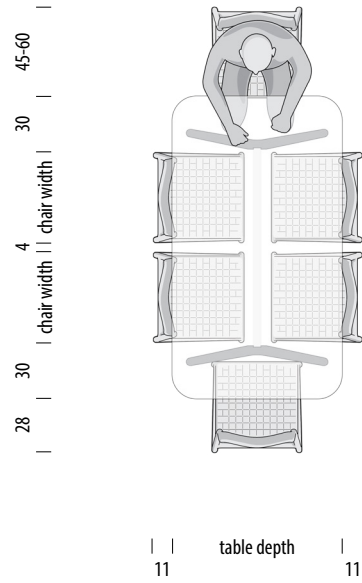

0cm 100 140 160 180 200 220 240

Scale: 1:40

Version: 1-1-2023

Ava Table 140 x 90 **Size (cm)**
Item no: 1DA W: 140 D: 90 H: 76

Ava Table 160 x 90 **Size (cm)**
Item no: 1DB W: 160 D: 90 H: 76

Ava Table 180 x 90 **Size (cm)**
Item no: 1DC W: 180 D: 90 H: 76

Ava Table 200 x 90 **Size (cm)**
Item no: 1DD W: 200 D: 90 H: 76

deepest chair fit 6 chairs ↔ max. seating places 8 chairs

Ava Table

Seating overview - Nora Chair | W: 45, D: 47, H: 79

0cm 100 140 160 180 200 220 240

Scale: 1:40

Version: 1-1-2023

Ava Table 220 x 90	Size (cm)		
Item no: 1DE	W: 220	D: 90	H: 76

Ava Table

Seating overview - Fawn Chair | W: 48, D: 48, H: 79

0cm 100 140 160 180 200 220 240

Scale: 1:40

Version: 1-1-2023

Ava Table 140 x 90 Size (cm)
Item no: 1DA W: 140 D: 90 H: 76

deepest chair fit 4 chairs ↔ max. seating places 6 chairs

Ava Table 160 x 90 Size (cm)
Item no: 1DB W: 160 D: 90 H: 76

Ava Table 180 x 90 Size (cm)
Item no: 1DC W: 180 D: 90 H: 76