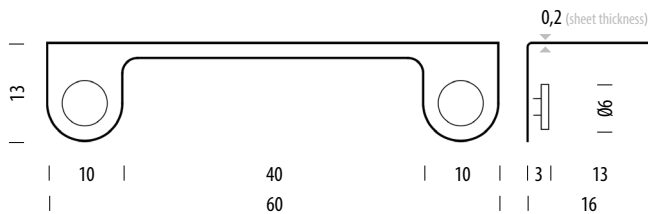

## Basic info

**Design** Mustafa Čohadžić

**Product size** W: 60, D: 16, H: 13

**Packaging** W: 61,5, D: 17, H: 14

**Volume** 0,015 m<sup>3</sup>

**Net weight** 2,1 kg

**Gross weight** 2,8 kg

Item no. 108