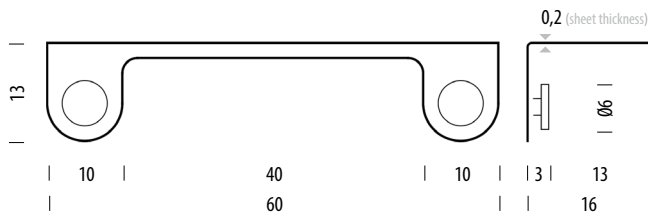

## Basic info

<b>Design</b>	Mustafa Čohadžić
<b>Product size</b>	W: 50, D: 16, H: 13
<b>Packaging</b>	W: 51,5, D: 17, H: 14
<b>Volume</b>	0,012 m <sup>3</sup>
<b>Net weight</b>	1,8 kg
<b>Gross weight</b>	2,5 kg

## Basic info

<b>Design</b>	Mustafa Čohadžić
<b>Product size</b>	W: 60, D: 16, H: 13
<b>Packaging</b>	W: 61,5, D: 17, H: 14
<b>Volume</b>	0,015 m <sup>3</sup>
<b>Net weight</b>	2,1 kg
<b>Gross weight</b>	2,8 kg