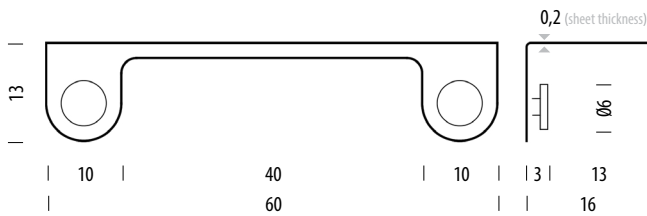

## Basic info

<b>Design</b>	Mustafa Čohadžić
<b>Product size</b>	W: 50, D: 16, H: 13
<b>Packaging</b>	W: 51,5, D: 17, H: 14
<b>Volume</b>	0,012 m <sup>3</sup>
<b>Net weight</b>	1,8 kg
<b>Gross weight</b>	2,5 kg

## Basic info

<b>Design</b>	Mustafa Čohadžić
<b>Product size</b>	W: 60, D: 16, H: 13
<b>Packaging</b>	W: 61,5, D: 17, H: 14
<b>Volume</b>	0,015 m <sup>3</sup>
<b>Net weight</b>	2,1 kg
<b>Gross weight</b>	2,8 kg