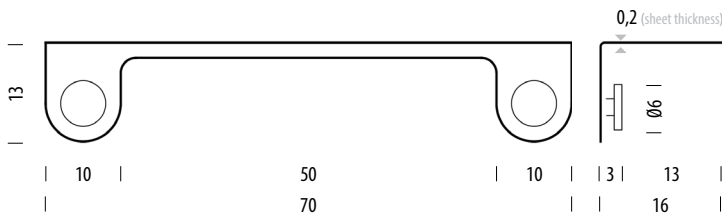

## Basic info

<b>Design</b>	Mustafa Čohadžić
<b>Product size</b>	W: 70, D: 16, H: 13
<b>Packaging</b>	W: 71,5, D: 17, H: 14
<b>Volume</b>	0,017 m <sup>3</sup>
<b>Net weight</b>	2,3 kg
<b>Gross weight</b>	3 kg