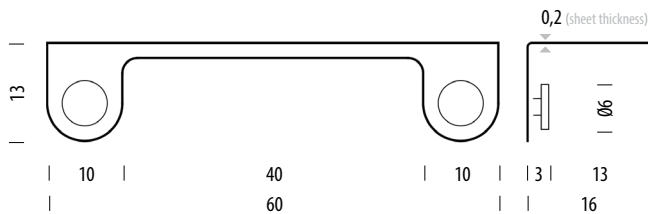

## Basic info

<b>Design</b>	Mustafa Čohadžić
<b>Product size</b>	W: 60, D: 16, H: 13
<b>Packaging</b>	W: 61,5, D: 17, H: 14
<b>Volume</b>	0,015 m <sup>3</sup>
<b>Net weight</b>	2,1 kg
<b>Gross weight</b>	2,8 kg