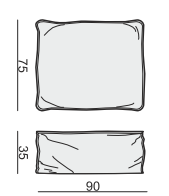

**FOOTSTOOL Ø45**

**FOOTSTOOL Ø60**

**FOOTSTOOL 45x45x45**

**FOOTSTOOL 75x75x45**

**FOOTSTOOL 90x90x35**

**FOOTSTOOL 90x75x35**

**EXAMPLE COVERS**

**FATTY UNIFORM FABRIC**

FOOTSTOOLS: Ø45; Ø60; 45x45x45; 75x75x45; 90x90x35; 90x75x35.

**FATTY UNIFORM LEATHER**

FOOTSTOOLS: Ø45; Ø60; 45x45x45

**FATTY DOUBLE TROUBLE FABRIC**

FOOTSTOOLS: 75x75x45; 90x90x35; 90x75x35

**COLORS WILD**