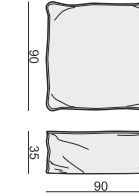

**FOOTSTOOL Ø45**

**FOOTSTOOL Ø60**

**FOOTSTOOL 45x45x45**

**FOOTSTOOL 75x75x45**

**FOOTSTOOL 90x90x35**

**FOOTSTOOL 90x75x35**

**EXAMPLE COVERS**

**FATTY UNIFORM FABRIC**

FOOTSTOOLS: Ø45; Ø60; 45x45x45; 75x75x45; 90x90x35; 90x75x35.

**FATTY UNIFORM LEATHER**

FOOTSTOOLS: Ø45; Ø60; 45x45x45

**FATTY DOUBLE TROUBLE FABRIC**

FOOTSTOOLS: 75x75x45; 90x90x35; 90x75x35

**COLORS WILD**