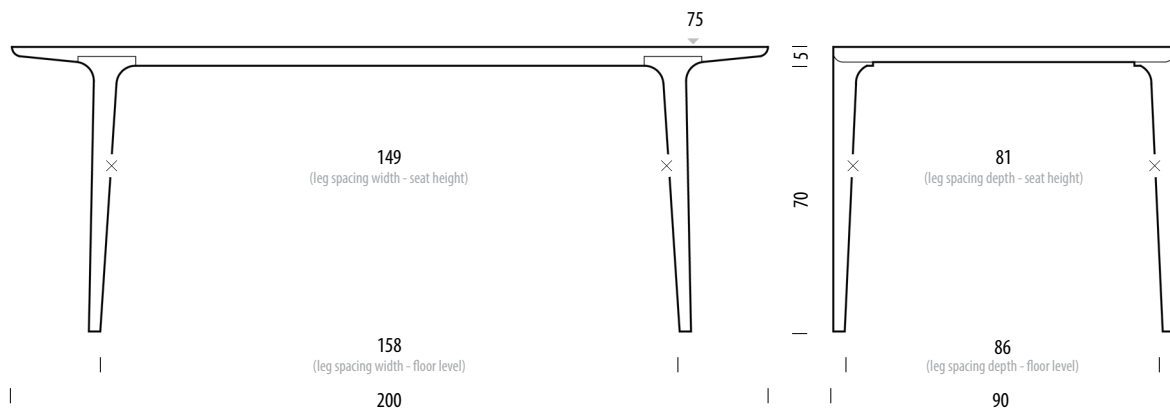

## Basic info

<b>Design</b>	Salih Teskeredžić	
<b>Product size</b>	W: 180, D: 90, H: 75	
<b>Packaging</b>	W: 192,5, D: 96, H: 15	
<b>Volume</b>	0,28 m <sup>3</sup>	
<b>Net weight</b>	37,9 kg	42,2 kg
<b>Gross weight</b>	42,3 kg	47 kg
	(walnut)	(oak)

## Basic info

<b>Design</b>	Salih Teskeredžić	
<b>Product size</b>	W: 200, D: 90, H: 75	
<b>Packaging</b>	W: 212,5, D: 96, H: 15	
<b>Volume</b>	0,31 m <sup>3</sup>	
<b>Net weight</b>	41,9 kg	46,6 kg
<b>Gross weight</b>	46,8 kg (walnut)	52 kg (oak)

Item no. 08F / 598 / 2DF

Assembly 15 min / 2 persons

Leg spacing	Width	Depth	Height
Floor level	158	86	
Seat height	149	81	

Plate	Thickness
	5

## Basic info

<b>Design</b>	Salih Teskeredžić	
<b>Product size</b>	W: 220, D: 90, H: 75	
<b>Packaging</b>	W: 232,5, D: 96, H: 15	
<b>Volume</b>	0,34 m <sup>3</sup>	
<b>Net weight</b>	45,9 kg	51 kg
<b>Gross weight</b>	51,7 kg (walnut)	57,5 kg (oak)