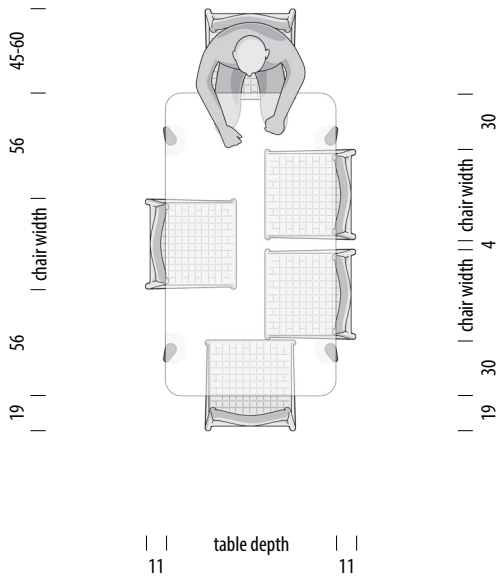

## Basic info

<b>Design</b>	Salih Teskeredžić	
<b>Product size</b>	W: 220, D: 90, H: 75	
<b>Packaging</b>	W: 232,5, D: 96, H: 15	
<b>Volume</b>	0,34 m <sup>3</sup>	
<b>Net weight</b>	45,9 kg	51 kg
<b>Gross weight</b>	51,7 kg (walnut)	57,5 kg (oak)

# Fawn Table

Seating overview - Fawn Chair | W: 48, D: 48, H: 79

0cm 100 140 160 180 200 220 240

Scale: 1:40

Version: 18-5-2023

**Fawn Table 160 x 90** Size (cm)  
Item no: 08D W: 160 D: 90 H: 75

deepest chair fit 4 chairs ↔ max. seating places 6 chairs

**Fawn Table 180 x 90** Size (cm)  
Item no: 08E W: 180 D: 90 H: 75

**Fawn Table 200 x 90** Size (cm)  
Item no: 08F W: 200 D: 90 H: 75

deepest chair fit 6 chairs ↔ max. seating places 8 chairs

**Fawn Table 220 x 90** Size (cm)  
Item no: 090 W: 220 D: 90 H: 75

# Fawn Table

Seating overview - Nora Chair | W: 45, D: 47, H: 79

0cm 100 140 160 180 200 220 240

Scale: 1:40

Version: 18-5-2023

**Fawn Table 160 x 90** Size (cm)  
Item no: 08D W: 160 D: 90 H: 75

**Fawn Table 180 x 90** Size (cm)  
Item no: 08E W: 180 D: 90 H: 75