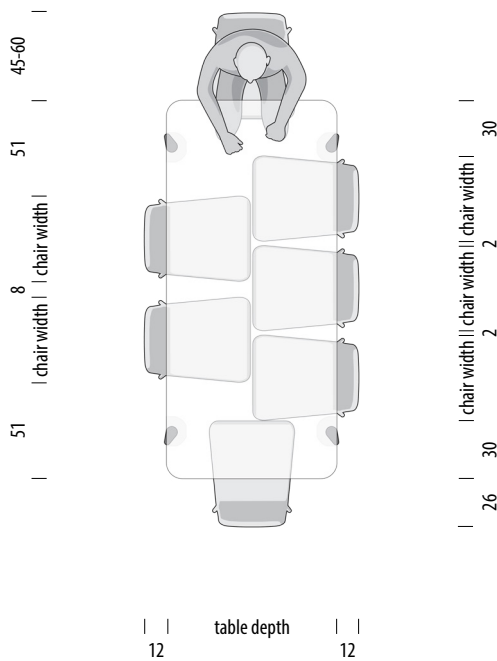

# Fawn Table

Seating overview - Nora Chair | W: 45, D: 47, H: 79

0cm 100 140 160 180 200 220 240

Scale: 1:40

Version: 18-5-2023

**Fawn Table 160 x 90** Size (cm)  
Item no: 08D W: 160 D: 90 H: 75

**Fawn Table 180 x 90** Size (cm)  
Item no: 08E W: 180 D: 90 H: 75

**Fawn Table 200 x 90** Size (cm)  
Item no: 08F W: 200 D: 90 H: 75

**Fawn Table 220 x 90** Size (cm)  
Item no: 090 W: 220 D: 90 H: 75

# Fawn Table

Seating overview - Ena Chair | W: 45, D: 56, H: 84

0cm 100 140 160 180 200 220 240

Scale: 1:40

Version: 18-5-2023

**Fawn Table 160 x 90** Size (cm)  
Item no: 08D W: 160 D: 90 H: 75

deepest chair fit 4 chairs ↔ max. seating places 6 chairs

**Fawn Table 180 x 90** Size (cm)  
Item no: 08E W: 180 D: 90 H: 75

**Fawn Table 200 x 90** Size (cm)  
Item no: 08F W: 200 D: 90 H: 75

deepest chair fit 6 chairs ↔ max. seating places 8 chairs

**Fawn Table 220 x 90** Size (cm)  
Item no: 090 W: 220 D: 90 H: 75