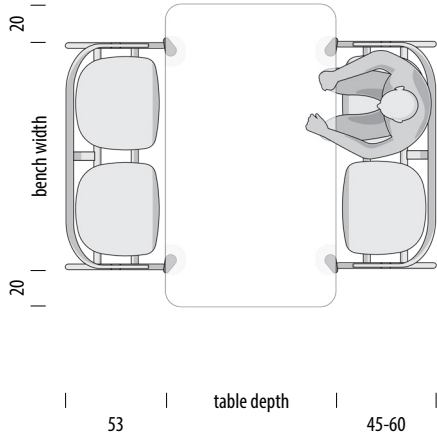

**Fawn Table 180 x 90** Size (cm)  
Item no: 08E W: 180 D: 90 H: 75

**Fawn Table 200 x 90** Size (cm)  
Item no: 08F W: 200 D: 90 H: 75

**Fawn Table 220 x 90** Size (cm)  
Item no: 090 W: 220 D: 90 H: 75

**Fawn Table 180 x 90**      **Size (cm)**  
Item no: 08E            W: 180    D: 90    H: 75

**Fawn Table 200 x 90**      **Size (cm)**  
Item no: 08F            W: 200    D: 90    H: 75

**Fawn Table 220 x 90**      **Size (cm)**  
Item no: 090            W: 220    D: 90    H: 75

# Fawn Table

Seating overview - Ava Bench | W: 120, D: 53, H: 77,5

0cm 100 140 160 180 200 220 240

Scale: 1:40

Version: 18-5-2023

**Fawn Table 160 x 90**      **Size (cm)**  
 Item no: 08D              W: 160      D: 90      H: 75

**Fawn Table 180 x 90**      **Size (cm)**  
 Item no: 08E              W: 180      D: 90      H: 75

**Fawn Table 200 x 90**      **Size (cm)**  
 Item no: 08F              W: 200      D: 90      H: 75