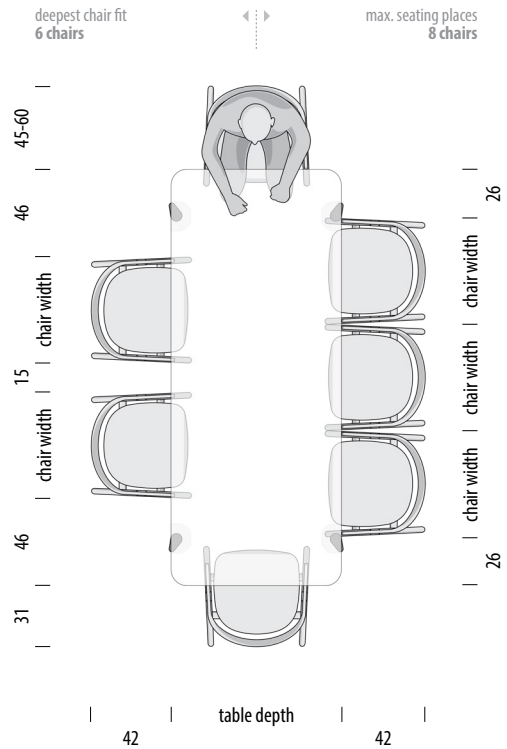

**Fawn Table 180 x 90** Size (cm)  
Item no: 08E W: 180 D: 90 H: 75

**Fawn Table 200 x 90** Size (cm)  
Item no: 08F W: 200 D: 90 H: 75

deepest chair fit 6 chairs ↔ max. seating places 8 chairs

**Fawn Table 220 x 90** Size (cm)  
Item no: 090 W: 220 D: 90 H: 75

**Fawn Table 180 x 90** Size (cm)  
Item no: 08E W: 180 D: 90 H: 75

**Fawn Table 200 x 90** Size (cm)  
Item no: 08F W: 200 D: 90 H: 75

**Fawn Table 220 x 90** Size (cm)  
Item no: 090 W: 220 D: 90 H: 75

# Fawn Table

Seating overview - Ava Chair | W: 56, D: 53, H: 77

0cm 100 140 160 180 200 220 240

Scale: 1:40

Version: 18-5-2023

**Fawn Table 160 x 90**      **Size (cm)**  
Item no: 08D            W: 160    D: 90    H: 75

**Fawn Table 180 x 90**      **Size (cm)**  
Item no: 08E            W: 180    D: 90    H: 75

**Fawn Table 200 x 90**      **Size (cm)**  
Item no: 08F            W: 200    D: 90    H: 75

**Fawn Table 220 x 90**      **Size (cm)**  
Item no: 090            W: 220    D: 90    H: 75