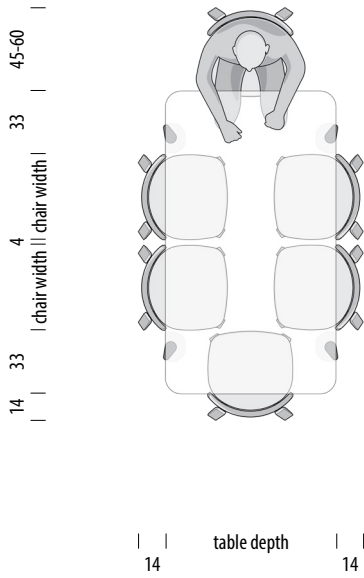

# Fawn Table

Seating overview - Fawn Chair | W: 48, D: 48, H: 79

0cm 100 140 160 180 200 220 240

Scale: 1:40

Version: 18-5-2023

**Fawn Table 160 x 90** Size (cm)  
Item no: 08D W: 160 D: 90 H: 75

deepest chair fit 4 chairs ↔ max. seating places 6 chairs

**Fawn Table 180 x 90** Size (cm)  
Item no: 08E W: 180 D: 90 H: 75

**Fawn Table 200 x 90** Size (cm)  
Item no: 08F W: 200 D: 90 H: 75

deepest chair fit 6 chairs ↔ max. seating places 8 chairs

**Fawn Table 220 x 90** Size (cm)  
Item no: 090 W: 220 D: 90 H: 75

# Fawn Table

Seating overview - Nora Chair | W: 45, D: 47, H: 79

0cm 100 140 160 180 200 220 240

Scale: 1:40

Version: 18-5-2023

**Fawn Table 160 x 90** Size (cm)  
Item no: 08D W: 160 D: 90 H: 75

**Fawn Table 180 x 90** Size (cm)  
Item no: 08E W: 180 D: 90 H: 75

**Fawn Table 200 x 90** Size (cm)  
Item no: 08F W: 200 D: 90 H: 75

**Fawn Table 220 x 90** Size (cm)  
Item no: 090 W: 220 D: 90 H: 75