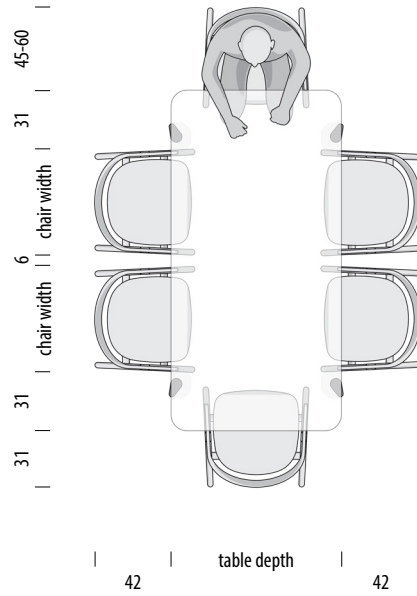

**Fawn Table 180 x 90** Size (cm)  
Item no: 08E W: 180 D: 90 H: 75

**Fawn Table 200 x 90** Size (cm)  
Item no: 08F W: 200 D: 90 H: 75

**Fawn Table 220 x 90** Size (cm)  
Item no: 090 W: 220 D: 90 H: 75

# Fawn Table

Seating overview - Ava Chair | W: 56, D: 53, H: 77

0cm 100 140 160 180 200 220 240

Scale: 1:40

Version: 18-5-2023

**Fawn Table 160 x 90**      **Size (cm)**  
Item no: 08D            W: 160    D: 90    H: 75

**Fawn Table 180 x 90**      **Size (cm)**  
Item no: 08E            W: 180    D: 90    H: 75

**Fawn Table 200 x 90**      **Size (cm)**  
Item no: 08F            W: 200    D: 90    H: 75

**Fawn Table 220 x 90**      **Size (cm)**  
Item no: 090            W: 220    D: 90    H: 75

# Fawn Table

Seating overview - Ava Bench | W: 120, D: 53, H: 77,5

0cm 100 140 160 180 200 220 240

Scale: 1:40

Version: 18-5-2023

**Fawn Table 160 x 90**      **Size (cm)**  
 Item no: 08D              W: 160      D: 90      H: 75