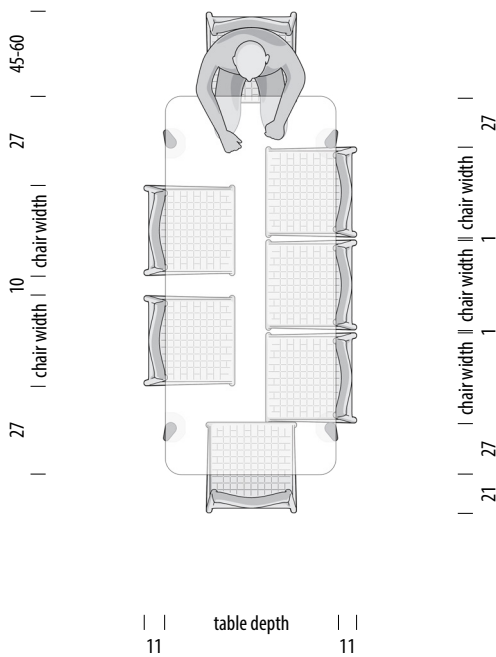

## Basic info

<b>Design</b>	Salih Teskeredžić	
<b>Product size</b>	W: 220, D: 90, H: 75	
<b>Packaging</b>	W: 232,5, D: 96, H: 15	
<b>Volume</b>	0,34 m <sup>3</sup>	
<b>Net weight</b>	45,9 kg	51 kg
<b>Gross weight</b>	51,7 kg (walnut)	57,5 kg (oak)

# Fawn Table

Seating overview - Fawn Chair | W: 48, D: 48, H: 79

0cm 100 140 160 180 200 220 240

Scale: 1:40

Version: 18-5-2023

**Fawn Table 160 x 90** Size (cm)  
Item no: 08D W: 160 D: 90 H: 75

deepest chair fit 4 chairs ↔ max. seating places 6 chairs

**Fawn Table 180 x 90** Size (cm)  
Item no: 08E W: 180 D: 90 H: 75

**Fawn Table 200 x 90** Size (cm)  
Item no: 08F W: 200 D: 90 H: 75

deepest chair fit 6 chairs ↔ max. seating places 8 chairs

**Fawn Table 220 x 90** Size (cm)  
Item no: 090 W: 220 D: 90 H: 75

# Fawn Table

Seating overview - Nora Chair | W: 45, D: 47, H: 79

0cm 100 140 160 180 200 220 240

Scale: 1:40

Version: 18-5-2023

**Fawn Table 160 x 90** Size (cm)  
Item no: 08D W: 160 D: 90 H: 75

**Fawn Table 180 x 90** Size (cm)  
Item no: 08E W: 180 D: 90 H: 75