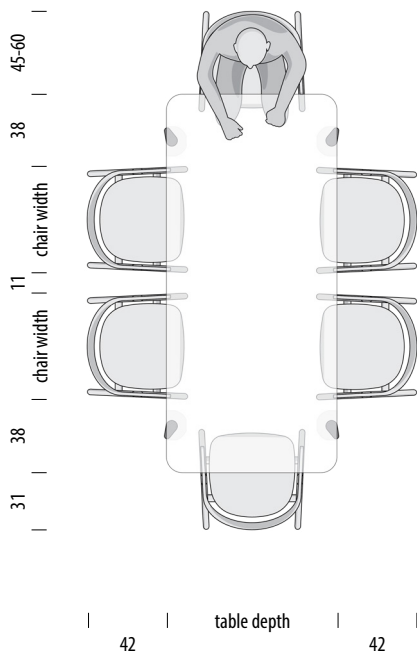

**Fawn Table 180 x 90** Size (cm)  
Item no: 08E W: 180 D: 90 H: 75

**Fawn Table 200 x 90** Size (cm)  
Item no: 08F W: 200 D: 90 H: 75

**Fawn Table 220 x 90** Size (cm)  
Item no: 090 W: 220 D: 90 H: 75

# Fawn Table

Seating overview - Ava Chair | W: 56, D: 53, H: 77

0cm 100 140 160 180 200 220 240

Scale: 1:40

Version: 18-5-2023

**Fawn Table 160 x 90**      **Size (cm)**  
Item no: 08D            W: 160    D: 90    H: 75

**Fawn Table 180 x 90**      **Size (cm)**  
Item no: 08E            W: 180    D: 90    H: 75

**Fawn Table 200 x 90**      **Size (cm)**  
Item no: 08F            W: 200    D: 90    H: 75

**Fawn Table 220 x 90**      **Size (cm)**  
Item no: 090            W: 220    D: 90    H: 75

# Fawn Table

Seating overview - Ava Bench | W: 120, D: 53, H: 77,5

0cm 100 140 160 180 200 220 240

Scale: 1:40

Version: 18-5-2023

**Fawn Table 160 x 90**      **Size (cm)**  
 Item no: 08D              W: 160      D: 90      H: 75