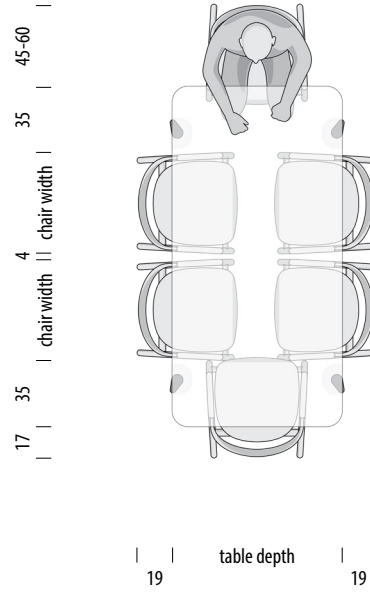

**Fawn Table 180 x 90** Size (cm)  
Item no: 08E W: 180 D: 90 H: 75

**Fawn Table 200 x 90** Size (cm)  
Item no: 08F W: 200 D: 90 H: 75

deepest chair fit 6 chairs ↔ max. seating places 8 chairs

**Fawn Table 220 x 90** Size (cm)  
Item no: 090 W: 220 D: 90 H: 75

# Fawn Table

Seating overview - Muna Chair | W: 53, D: 53, H: 75

0cm 100 140 160 180 200 220 240

Scale: 1:40

Version: 18-5-2023

**Fawn Table 160 x 90** Size (cm)  
Item no: 08D W: 160 D: 90 H: 75

deepest chair fit 4 chairs ↔ max. seating places 6 chairs

**Fawn Table 180 x 90** Size (cm)  
Item no: 08E W: 180 D: 90 H: 75

**Fawn Table 200 x 90** Size (cm)  
Item no: 08F W: 200 D: 90 H: 75

**Fawn Table 220 x 90** Size (cm)  
Item no: 090 W: 220 D: 90 H: 75

**Fawn Table 180 x 90**      **Size (cm)**  
Item no: 08E            W: 180    D: 90    H: 75

**Fawn Table 200 x 90**      **Size (cm)**  
Item no: 08F            W: 200    D: 90    H: 75

**Fawn Table 220 x 90**      **Size (cm)**  
Item no: 090            W: 220    D: 90    H: 75