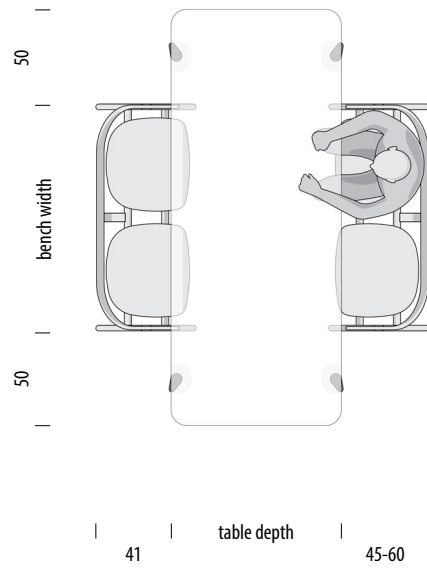

Fawn Table 220 x 90   **Size (cm)**
Item no: 090   W: 220   D: 90   H: 75