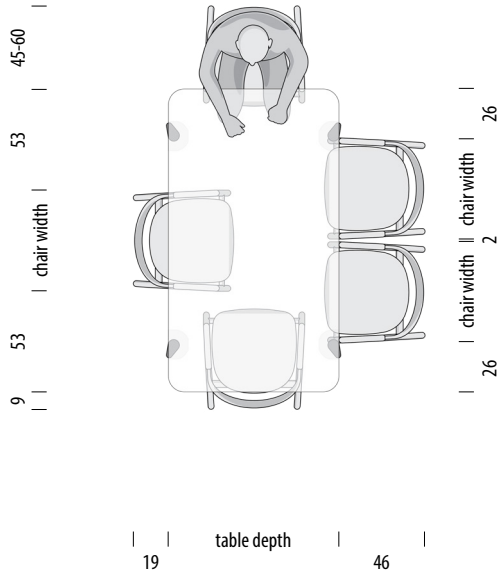

# Fawn Table

Seating overview - Ena Chair | W: 45, D: 56, H: 84

0cm 100 140 160 180 200 220 240

Scale: 1:40

Version: 18-5-2023

**Fawn Table 160 x 90** Size (cm)  
Item no: 08D W: 160 D: 90 H: 75

deepest chair fit 4 chairs ↔ max. seating places 6 chairs

**Fawn Table 180 x 90** Size (cm)  
Item no: 08E W: 180 D: 90 H: 75

**Fawn Table 200 x 90** Size (cm)  
Item no: 08F W: 200 D: 90 H: 75

deepest chair fit 6 chairs ↔ max. seating places 8 chairs

**Fawn Table 220 x 90** Size (cm)  
Item no: 090 W: 220 D: 90 H: 75

# Fawn Table

Seating overview - Muna Chair | W: 53, D: 53, H: 75

0cm 100 140 160 180 200 220 240

Scale: 1:40

Version: 18-5-2023

**Fawn Table 160 x 90** Size (cm)  
Item no: 08D W: 160 D: 90 H: 75

deepest chair fit 4 chairs ↔ max. seating places 6 chairs

**Fawn Table 180 x 90** Size (cm)  
Item no: 08E W: 180 D: 90 H: 75

**Fawn Table 200 x 90** Size (cm)  
Item no: 08F W: 200 D: 90 H: 75

**Fawn Table 220 x 90** Size (cm)  
Item no: 090 W: 220 D: 90 H: 75