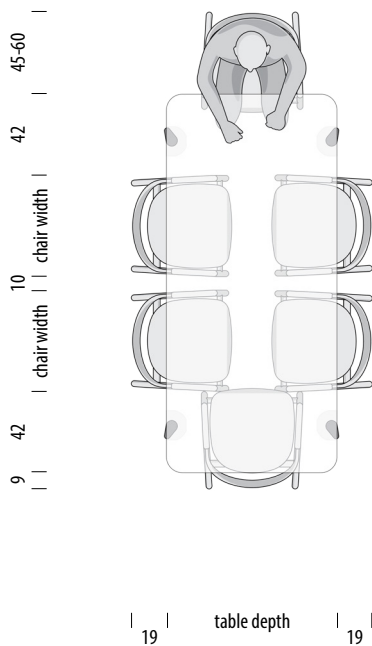

# Fawn Table

Seating overview - Ena Chair | W: 45, D: 56, H: 84

0cm 100 140 160 180 200 220 240

Scale: 1:40

Version: 18-5-2023

**Fawn Table 160 x 90** Size (cm)  
Item no: 08D W: 160 D: 90 H: 75

deepest chair fit 4 chairs ↔ max. seating places 6 chairs

**Fawn Table 180 x 90** Size (cm)  
Item no: 08E W: 180 D: 90 H: 75

**Fawn Table 200 x 90** Size (cm)  
Item no: 08F W: 200 D: 90 H: 75

deepest chair fit 6 chairs ↔ max. seating places 8 chairs

**Fawn Table 220 x 90** Size (cm)  
Item no: 090 W: 220 D: 90 H: 75

# Fawn Table

Seating overview - Muna Chair | W: 53, D: 53, H: 75

0cm 100 140 160 180 200 220 240

Scale: 1:40

Version: 18-5-2023

**Fawn Table 160 x 90** Size (cm)  
Item no: 08D W: 160 D: 90 H: 75

deepest chair fit 4 chairs ↔ max. seating places 6 chairs

**Fawn Table 180 x 90** Size (cm)  
Item no: 08E W: 180 D: 90 H: 75

**Fawn Table 200 x 90** Size (cm)  
Item no: 08F W: 200 D: 90 H: 75

**Fawn Table 220 x 90** Size (cm)  
Item no: 090 W: 220 D: 90 H: 75