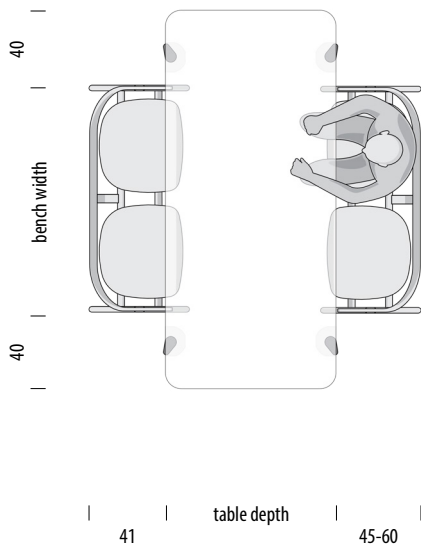

**Fawn Table 180 x 90** Size (cm)  
Item no: 08E W: 180 D: 90 H: 75

**Fawn Table 200 x 90** Size (cm)  
Item no: 08F W: 200 D: 90 H: 75

**Fawn Table 220 x 90** Size (cm)  
Item no: 090 W: 220 D: 90 H: 75

**Fawn Table 180 x 90**      **Size (cm)**  
Item no: 08E            W: 180    D: 90    H: 75

**Fawn Table 200 x 90**      **Size (cm)**  
Item no: 08F            W: 200    D: 90    H: 75

**Fawn Table 220 x 90**      **Size (cm)**  
Item no: 090            W: 220    D: 90    H: 75

# Fawn Table

Seating overview - Ava Bench | W: 120, D: 53, H: 77,5

0cm 100 140 160 180 200 220 240

Scale: 1:40

Version: 18-5-2023

**Fawn Table 160 x 90**      **Size (cm)**  
 Item no: 08D              W: 160      D: 90      H: 75

**Fawn Table 180 x 90**      **Size (cm)**  
 Item no: 08E              W: 180      D: 90      H: 75

**Fawn Table 200 x 90**      **Size (cm)**  
 Item no: 08F              W: 200      D: 90      H: 75