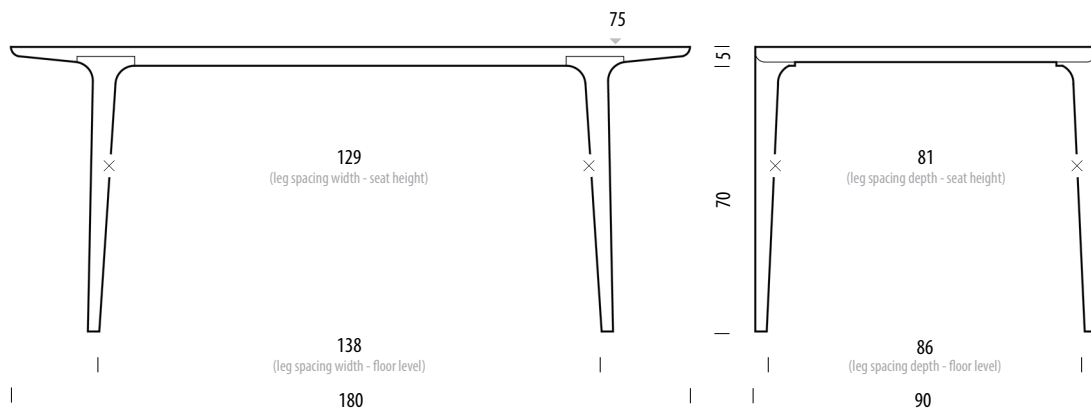

## Basic info

<b>Design</b>	Salih Teskeredžić	
<b>Product size</b>	W: 160, D: 90, H: 75	
<b>Packaging</b>	W: 172,5, D: 96, H: 15	
<b>Volume</b>	0,25 m <sup>3</sup>	
<b>Net weight</b>	34,6 kg	38,5 kg
<b>Gross weight</b>	38,4 kg (walnut)	42,7 kg (oak)

## Basic info

<b>Design</b>	Salih Teskeredžić	
<b>Product size</b>	W: 180, D: 90, H: 75	
<b>Packaging</b>	W: 192,5, D: 96, H: 15	
<b>Volume</b>	0,28 m <sup>3</sup>	
<b>Net weight</b>	37,9 kg	42,2 kg
<b>Gross weight</b>	42,3 kg	47 kg
	(walnut)	(oak)

Item no. 08E / 2DE / 59A

Assembly 15 min / 2 persons

Leg spacing	Width	Depth	Height
Floor level	138	86	
Seat height	129	81	

Plate	Thickness
	5

## Basic info

<b>Design</b>	Salih Teskeredžić	
<b>Product size</b>	W: 200, D: 90, H: 75	
<b>Packaging</b>	W: 212,5, D: 96, H: 15	
<b>Volume</b>	0,31 m <sup>3</sup>	
<b>Net weight</b>	41,9 kg	46,6 kg
<b>Gross weight</b>	46,8 kg (walnut)	52 kg (oak)