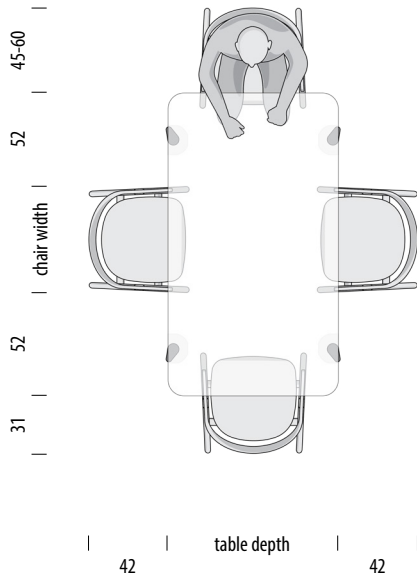

**Fawn Table 180 x 90** Size (cm)  
Item no: 08E W: 180 D: 90 H: 75

**Fawn Table 200 x 90** Size (cm)  
Item no: 08F W: 200 D: 90 H: 75

**Fawn Table 220 x 90** Size (cm)  
Item no: 090 W: 220 D: 90 H: 75

# Fawn Table

Seating overview - Ava Chair | W: 56, D: 53, H: 77

0cm 100 140 160 180 200 220 240

Scale: 1:40

Version: 18-5-2023

**Fawn Table 160 x 90**      **Size (cm)**  
Item no: 08D            W: 160    D: 90    H: 75

**Fawn Table 180 x 90**      **Size (cm)**  
Item no: 08E            W: 180    D: 90    H: 75

**Fawn Table 200 x 90**      **Size (cm)**  
Item no: 08F            W: 200    D: 90    H: 75

**Fawn Table 220 x 90**      **Size (cm)**  
Item no: 090            W: 220    D: 90    H: 75

# Fawn Table

Seating overview - Ava Bench | W: 120, D: 53, H: 77,5

0cm 100 140 160 180 200 220 240

Scale: 1:40

Version: 18-5-2023

**Fawn Table 160 x 90**      **Size (cm)**  
 Item no: 08D              W: 160      D: 90      H: 75