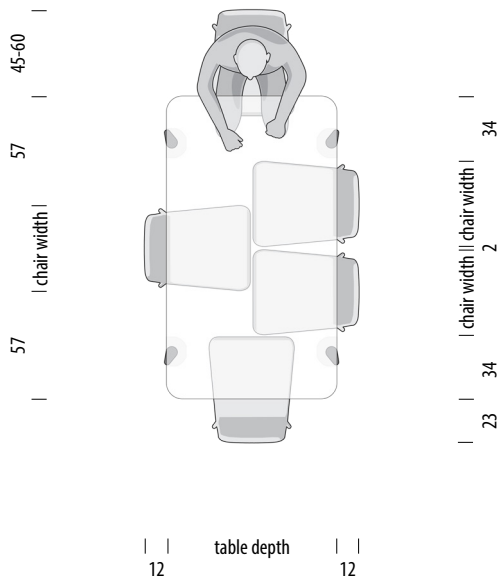

# Fawn Table

Seating overview - Nora Chair | W: 45, D: 47, H: 79

0cm 100 140 160 180 200 220 240

Scale: 1:40

Version: 18-5-2023

**Fawn Table 160 x 90** Size (cm)  
Item no: 08D W: 160 D: 90 H: 75

**Fawn Table 180 x 90** Size (cm)  
Item no: 08E W: 180 D: 90 H: 75

**Fawn Table 200 x 90** Size (cm)  
Item no: 08F W: 200 D: 90 H: 75

**Fawn Table 220 x 90** Size (cm)  
Item no: 090 W: 220 D: 90 H: 75

# Fawn Table

Seating overview - Ena Chair | W: 45, D: 56, H: 84

0cm 100 140 160 180 200 220 240

Scale: 1:40

Version: 18-5-2023

**Fawn Table 160 x 90** Size (cm)  
Item no: 08D W: 160 D: 90 H: 75

deepest chair fit 4 chairs ↔ max. seating places 6 chairs

**Fawn Table 180 x 90** Size (cm)  
Item no: 08E W: 180 D: 90 H: 75

**Fawn Table 200 x 90** Size (cm)  
Item no: 08F W: 200 D: 90 H: 75

deepest chair fit 6 chairs ↔ max. seating places 8 chairs

**Fawn Table 220 x 90** Size (cm)  
Item no: 090 W: 220 D: 90 H: 75