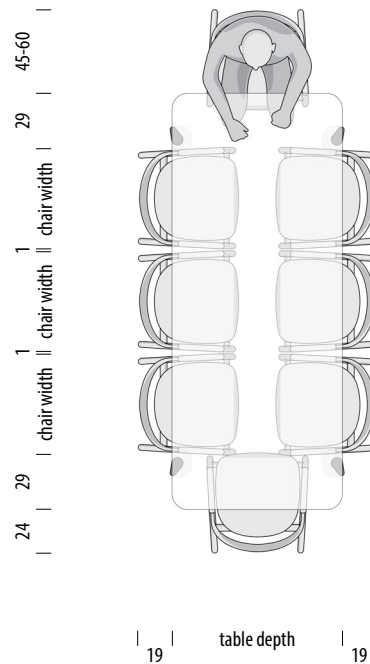

**Fawn Table 180 x 90** Size (cm)  
Item no: 08E W: 180 D: 90 H: 75

**Fawn Table 200 x 90** Size (cm)  
Item no: 08F W: 200 D: 90 H: 75

deepest chair fit 6 chairs ↔ max. seating places 8 chairs

**Fawn Table 220 x 90** Size (cm)  
Item no: 090 W: 220 D: 90 H: 75

# Fawn Table

Seating overview - Muna Chair | W: 53, D: 53, H: 75

0cm 100 140 160 180 200 220 240

Scale: 1:40

Version: 18-5-2023

**Fawn Table 160 x 90** Size (cm)  
Item no: 08D W: 160 D: 90 H: 75

deepest chair fit 4 chairs ↔ max. seating places 6 chairs

**Fawn Table 180 x 90** Size (cm)  
Item no: 08E W: 180 D: 90 H: 75

**Fawn Table 200 x 90** Size (cm)  
Item no: 08F W: 200 D: 90 H: 75

**Fawn Table 220 x 90** Size (cm)  
Item no: 090 W: 220 D: 90 H: 75

**Fawn Table 180 x 90**      **Size (cm)**  
Item no: 08E            W: 180    D: 90    H: 75

**Fawn Table 200 x 90**      **Size (cm)**  
Item no: 08F            W: 200    D: 90    H: 75

**Fawn Table 220 x 90**      **Size (cm)**  
Item no: 090            W: 220    D: 90    H: 75