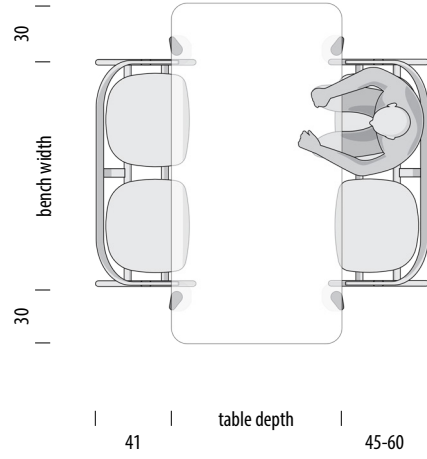

**Fawn Table 180 x 90** Size (cm)  
Item no: 08E W: 180 D: 90 H: 75

**Fawn Table 200 x 90** Size (cm)  
Item no: 08F W: 200 D: 90 H: 75

**Fawn Table 220 x 90** Size (cm)  
Item no: 090 W: 220 D: 90 H: 75

**Fawn Table 180 x 90**      **Size (cm)**  
Item no: 08E            W: 180    D: 90    H: 75

**Fawn Table 200 x 90**      **Size (cm)**  
Item no: 08F            W: 200    D: 90    H: 75

**Fawn Table 220 x 90**      **Size (cm)**  
Item no: 090            W: 220    D: 90    H: 75

# Fawn Table

Seating overview - Ava Bench | W: 120, D: 53, H: 77,5

0cm 100 140 160 180 200 220 240

Scale: 1:40

Version: 18-5-2023

**Fawn Table 160 x 90**      **Size (cm)**  
 Item no: 08D              W: 160      D: 90      H: 75

**Fawn Table 180 x 90**      **Size (cm)**  
 Item no: 08E              W: 180      D: 90      H: 75

**Fawn Table 200 x 90**      **Size (cm)**  
 Item no: 08F              W: 200      D: 90      H: 75