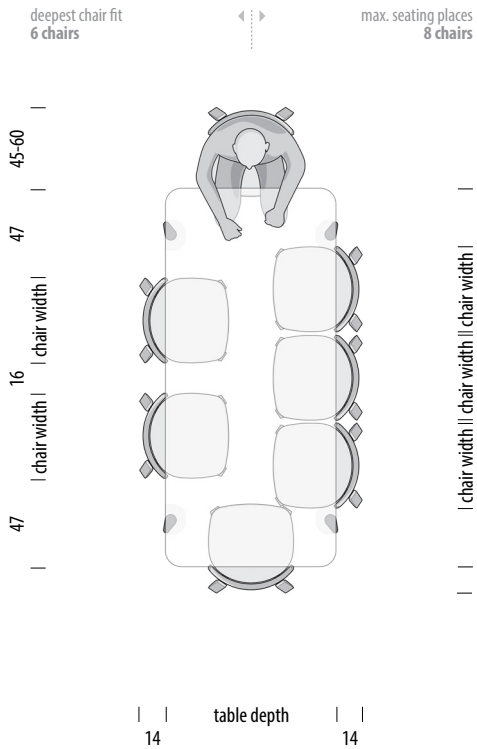

# Fawn Table

Seating overview - Fawn Chair | W: 48, D: 48, H: 79

0cm 100 140 160 180 200 220 240

Scale: 1:40

Version: 18-5-2023

**Fawn Table 160 x 90** Size (cm)  
Item no: 08D W: 160 D: 90 H: 75

deepest chair fit 4 chairs ↔ max. seating places 6 chairs

**Fawn Table 180 x 90** Size (cm)  
Item no: 08E W: 180 D: 90 H: 75

**Fawn Table 200 x 90** Size (cm)  
Item no: 08F W: 200 D: 90 H: 75

deepest chair fit 6 chairs ↔ max. seating places 8 chairs

**Fawn Table 220 x 90** Size (cm)  
Item no: 090 W: 220 D: 90 H: 75

# Fawn Table

Seating overview - Nora Chair | W: 45, D: 47, H: 79

0cm 100 140 160 180 200 220 240

Scale: 1:40

Version: 18-5-2023

**Fawn Table 160 x 90** Size (cm)  
Item no: 08D W: 160 D: 90 H: 75

**Fawn Table 180 x 90** Size (cm)  
Item no: 08E W: 180 D: 90 H: 75

**Fawn Table 200 x 90** Size (cm)  
Item no: 08F W: 200 D: 90 H: 75

**Fawn Table 220 x 90** Size (cm)  
Item no: 090 W: 220 D: 90 H: 75