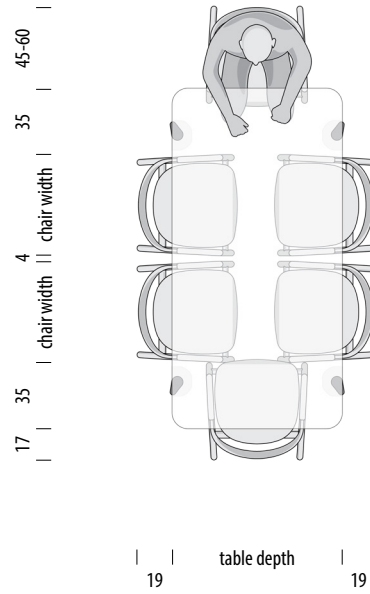

Fawn Table 200 x 90
Item no: 08F

Size (cm)
W: 200 D: 90 H: 75

deepest chair fit
6 chairs

max. seating places
8 chairs

Fawn Table 220 x 90
Item no: 090

Size (cm)
W: 220 D: 90 H: 75

Fawn Table

Seating overview - Muna Chair | W: 53, D: 53, H: 75

0cm 100 140 160 180 200 220 240

Scale: 1:40

Version: 18-5-2023

Fawn Table 160 x 90 Size (cm)
Item no: 08D W: 160 D: 90 H: 75

deepest chair fit 4 chairs ↔ max. seating places 6 chairs

Fawn Table 180 x 90 Size (cm)
Item no: 08E W: 180 D: 90 H: 75

Fawn Table 200 x 90 Size (cm)
Item no: 08F W: 200 D: 90 H: 75

Fawn Table 220 x 90 Size (cm)
Item no: 090 W: 220 D: 90 H: 75

Fawn Table

Seating overview - Ava Chair | W: 56, D: 53, H: 77

0cm 100 140 160 180 200 220 240

Scale: 1:40

Version: 18-5-2023

Fawn Table 160 x 90 Size (cm)
Item no: 08D W: 160 D: 90 H: 75

Fawn Table 180 x 90 Size (cm)
Item no: 08E W: 180 D: 90 H: 75

Fawn Table 200 x 90 Size (cm)
Item no: 08F W: 200 D: 90 H: 75