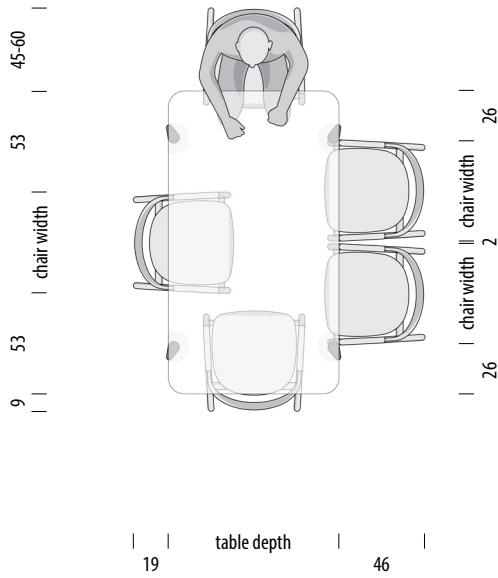

Fawn Table 200 x 90 Size (cm)
Item no: 08F W: 200 D: 90 H: 75

Fawn Table 220 x 90 Size (cm)
Item no: 090 W: 220 D: 90 H: 75

Fawn Table

Seating overview - Ena Chair | W: 45, D: 56, H: 84

0cm 100 140 160 180 200 220 240

Scale: 1:40

Version: 18-5-2023

Fawn Table 160 x 90
Item no: 08D

Size (cm)
W: 160 D: 90 H: 75

deepest chair fit
4 chairs

max. seating places
6 chairs

Fawn Table 180 x 90
Item no: 08E

Size (cm)
W: 180 D: 90 H: 75

Fawn Table 200 x 90
Item no: 08F

Size (cm)
W: 200 D: 90 H: 75

deepest chair fit
6 chairs

max. seating places
8 chairs

Fawn Table 220 x 90
Item no: 090

Size (cm)
W: 220 D: 90 H: 75

Fawn Table

Seating overview - Muna Chair | W: 53, D: 53, H: 75

0cm 100 140 160 180 200 220 240

Scale: 1:40

Version: 18-5-2023

Fawn Table 160 x 90 Size (cm)
Item no: 08D W: 160 D: 90 H: 75

deepest chair fit 4 chairs ↔ max. seating places 6 chairs

Fawn Table 180 x 90 Size (cm)
Item no: 08E W: 180 D: 90 H: 75