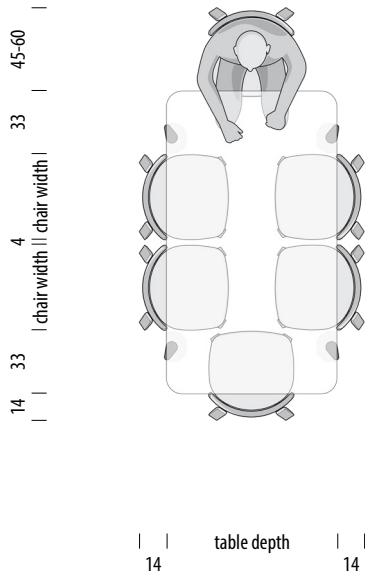

Fawn Table

Seating overview - Fawn Chair | W: 48, D: 48, H: 79

0cm 100 140 160 180 200 220 240

Scale: 1:40

Version: 18-5-2023

Fawn Table 160 x 90 Size (cm)
Item no: 08D W: 160 D: 90 H: 75

deepest chair fit 4 chairs ↔ max. seating places 6 chairs

Fawn Table 180 x 90 Size (cm)
Item no: 08E W: 180 D: 90 H: 75

Fawn Table 200 x 90 Size (cm)
Item no: 08F W: 200 D: 90 H: 75

deepest chair fit 6 chairs ↔ max. seating places 8 chairs

Fawn Table 220 x 90 Size (cm)
Item no: 090 W: 220 D: 90 H: 75

Fawn Table

Seating overview - Nora Chair | W: 45, D: 47, H: 79

0cm 100 140 160 180 200 220 240

Scale: 1:40

Version: 18-5-2023

Fawn Table 160 x 90 Size (cm)
Item no: 08D W: 160 D: 90 H: 75

Fawn Table 180 x 90 Size (cm)
Item no: 08E W: 180 D: 90 H: 75

Fawn Table 200 x 90 Size (cm)
Item no: 08F W: 200 D: 90 H: 75

Fawn Table 220 x 90 Size (cm)
Item no: 090 W: 220 D: 90 H: 75

Fawn Table

Seating overview - Ena Chair | W: 45, D: 56, H: 84

0cm 100 140 160 180 200 220 240