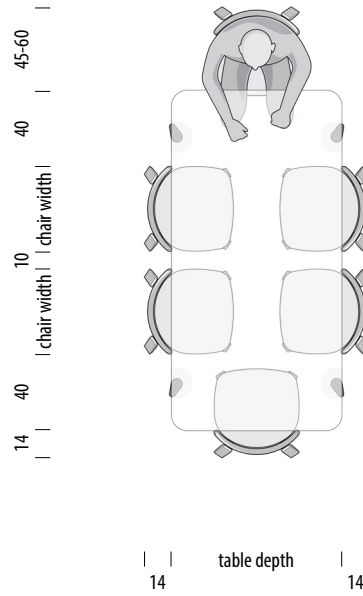

Fawn Table

Seating overview - Fawn Chair | W: 48, D: 48, H: 79

0cm 100 140 160 180 200 220 240

Scale: 1:40

Version: 18-5-2023

Fawn Table 160 x 90 Size (cm)
Item no: 08D W: 160 D: 90 H: 75

deepest chair fit 4 chairs ↔ max. seating places 6 chairs

Fawn Table 180 x 90 Size (cm)
Item no: 08E W: 180 D: 90 H: 75

Fawn Table 200 x 90 Size (cm)
Item no: 08F W: 200 D: 90 H: 75

deepest chair fit 6 chairs ↔ max. seating places 8 chairs

Fawn Table 220 x 90 Size (cm)
Item no: 090 W: 220 D: 90 H: 75

Fawn Table

Seating overview - Nora Chair | W: 45, D: 47, H: 79

0cm 100 140 160 180 200 220 240

Scale: 1:40

Version: 18-5-2023

Fawn Table 160 x 90 Size (cm)
Item no: 08D W: 160 D: 90 H: 75

Fawn Table 180 x 90 Size (cm)
Item no: 08E W: 180 D: 90 H: 75

Fawn Table 200 x 90 Size (cm)
Item no: 08F W: 200 D: 90 H: 75

Fawn Table 220 x 90 Size (cm)
Item no: 090 W: 220 D: 90 H: 75

Fawn Table

Seating overview - Ena Chair | W: 45, D: 56, H: 84

0cm 100 140 160 180 200 220 240