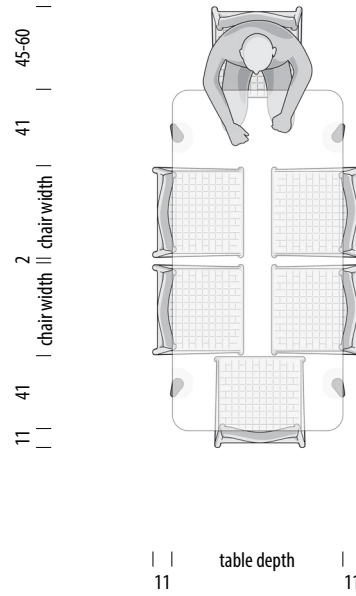

Fawn Table

Seating overview - Fawn Chair | W: 48, D: 48, H: 79

0cm 100 140 160 180 200 220 240

Scale: 1:40

Version: 18-5-2023

Fawn Table 160 x 90 Size (cm)
Item no: 08D W: 160 D: 90 H: 75

deepest chair fit 4 chairs ↔ max. seating places 6 chairs

Fawn Table 180 x 90 Size (cm)
Item no: 08E W: 180 D: 90 H: 75

Fawn Table 200 x 90 Size (cm)
Item no: 08F W: 200 D: 90 H: 75

deepest chair fit 6 chairs ↔ max. seating places 8 chairs

Fawn Table 220 x 90 Size (cm)
Item no: 090 W: 220 D: 90 H: 75

Fawn Table

Seating overview - Nora Chair | W: 45, D: 47, H: 79

0cm 100 140 160 180 200 220 240

Scale: 1:40

Version: 18-5-2023

Fawn Table 160 x 90 Size (cm)
Item no: 08D W: 160 D: 90 H: 75

Fawn Table 180 x 90 Size (cm)
Item no: 08E W: 180 D: 90 H: 75

Fawn Table 200 x 90 Size (cm)
Item no: 08F W: 200 D: 90 H: 75

Fawn Table 220 x 90 Size (cm)
Item no: 090 W: 220 D: 90 H: 75

Fawn Table

Seating overview - Ena Chair | W: 45, D: 56, H: 84

0cm 100 140 160 180 200 220 240