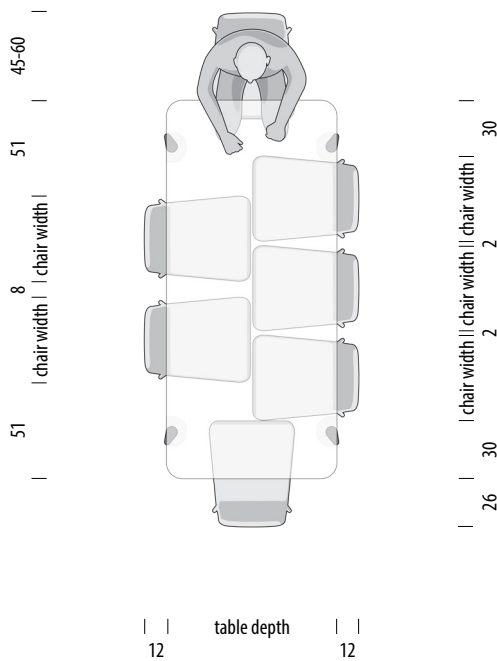

Fawn Table

Seating overview - Nora Chair | W: 45, D: 47, H: 79

0cm 100 140 160 180 200 220 240

Scale: 1:40

Version: 18-5-2023

Fawn Table 160 x 90 Size (cm)
Item no: 08D W: 160 D: 90 H: 75

Fawn Table 180 x 90 Size (cm)
Item no: 08E W: 180 D: 90 H: 75

Fawn Table 200 x 90 Size (cm)
Item no: 08F W: 200 D: 90 H: 75

Fawn Table 220 x 90 Size (cm)
Item no: 090 W: 220 D: 90 H: 75

Fawn Table

Seating overview - Ena Chair | W: 45, D: 56, H: 84

0cm 100 140 160 180 200 220 240

Scale: 1:40

Version: 18-5-2023

Fawn Table 160 x 90
Item no: 08D

Size (cm)
W: 160 D: 90 H: 75

deepest chair fit
4 chairs

max. seating places
6 chairs

Fawn Table 180 x 90
Item no: 08E

Size (cm)
W: 180 D: 90 H: 75

Fawn Table 200 x 90
Item no: 08F

Size (cm)
W: 200 D: 90 H: 75

deepest chair fit
6 chairs

max. seating places
8 chairs

Fawn Table 220 x 90
Item no: 090

Size (cm)
W: 220 D: 90 H: 75

Fawn Table

Seating overview - Muna Chair | W: 53, D: 53, H: 75