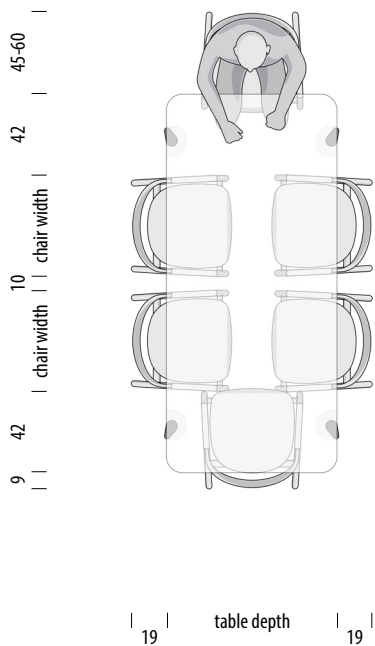

Fawn Table 200 x 90
Item no: 08F

Size (cm)
W: 200 D: 90 H: 75

deepest chair fit
6 chairs

max. seating places
8 chairs

Fawn Table 220 x 90
Item no: 090

Size (cm)
W: 220 D: 90 H: 75

Fawn Table

Seating overview - Muna Chair | W: 53, D: 53, H: 75

0cm 100 140 160 180 200 220 240

Scale: 1:40

Version: 18-5-2023

Fawn Table 160 x 90 Size (cm)
Item no: 08D W: 160 D: 90 H: 75

deepest chair fit 4 chairs ↔ max. seating places 6 chairs

Fawn Table 180 x 90 Size (cm)
Item no: 08E W: 180 D: 90 H: 75

Fawn Table 200 x 90 Size (cm)
Item no: 08F W: 200 D: 90 H: 75

Fawn Table 220 x 90 Size (cm)
Item no: 090 W: 220 D: 90 H: 75

Fawn Table

Seating overview - Ava Chair | W: 56, D: 53, H: 77

0cm 100 140 160 180 200 220 240

Scale: 1:40

Version: 18-5-2023

Fawn Table 160 x 90 Size (cm)
Item no: 08D W: 160 D: 90 H: 75

Fawn Table 180 x 90 Size (cm)
Item no: 08E W: 180 D: 90 H: 75

Fawn Table 200 x 90 Size (cm)
Item no: 08F W: 200 D: 90 H: 75