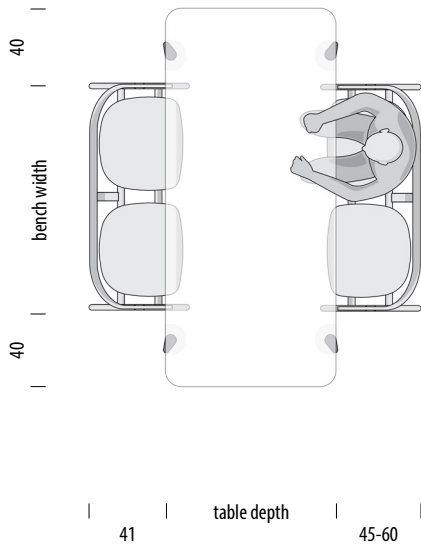

Fawn Table 200 x 90 Size (cm)
Item no: 08F W: 200 D: 90 H: 75

Fawn Table 220 x 90 Size (cm)
Item no: 090 W: 220 D: 90 H: 75

Fawn Table

Seating overview - Ava Chair | W: 56, D: 53, H: 77

0cm 100 140 160 180 200 220 240

Scale: 1:40

Version: 18-5-2023

Fawn Table 160 x 90 Size (cm)
Item no: 08D W: 160 D: 90 H: 75

Fawn Table 180 x 90 Size (cm)
Item no: 08E W: 180 D: 90 H: 75

Fawn Table 200 x 90 Size (cm)
Item no: 08F W: 200 D: 90 H: 75

Fawn Table 220 x 90 Size (cm)
Item no: 090 W: 220 D: 90 H: 75

Fawn Table

Seating overview - Ava Bench | W: 120, D: 53, H: 77,5

0cm 100 140 160 180 200 220 240

Scale: 1:40

Version: 18-5-2023

Fawn Table 160 x 90 **Size (cm)**
 Item no: 08D W: 160 D: 90 H: 75

Fawn Table 180 x 90 **Size (cm)**
 Item no: 08E W: 180 D: 90 H: 75

Fawn Table 200 x 90 **Size (cm)**
 Item no: 08F W: 200 D: 90 H: 75

Fawn Table 220 x 90 **Size (cm)**
 Item no: 090 W: 220 D: 90 H: 75

Fawn Table