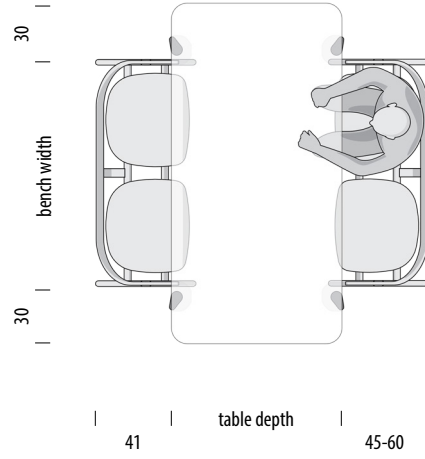

Fawn Table 200 x 90 Size (cm)
Item no: 08F W: 200 D: 90 H: 75

Fawn Table 220 x 90 Size (cm)
Item no: 090 W: 220 D: 90 H: 75

Fawn Table

Seating overview - Ava Chair | W: 56, D: 53, H: 77

0cm 100 140 160 180 200 220 240

Scale: 1:40

Version: 18-5-2023

Fawn Table 160 x 90 Size (cm)
Item no: 08D W: 160 D: 90 H: 75

Fawn Table 180 x 90 Size (cm)
Item no: 08E W: 180 D: 90 H: 75

Fawn Table 200 x 90 Size (cm)
Item no: 08F W: 200 D: 90 H: 75

Fawn Table 220 x 90 Size (cm)
Item no: 090 W: 220 D: 90 H: 75

Fawn Table

Seating overview - Ava Bench | W: 120, D: 53, H: 77,5

0cm 100 140 160 180 200 220 240

Scale: 1:40

Version: 18-5-2023

Fawn Table 160 x 90 **Size (cm)**
 Item no: 08D W: 160 D: 90 H: 75

Fawn Table 180 x 90 **Size (cm)**
 Item no: 08E W: 180 D: 90 H: 75

Fawn Table 200 x 90 **Size (cm)**
 Item no: 08F W: 200 D: 90 H: 75

Fawn Table 220 x 90 **Size (cm)**
 Item no: 090 W: 220 D: 90 H: 75

Fawn Table