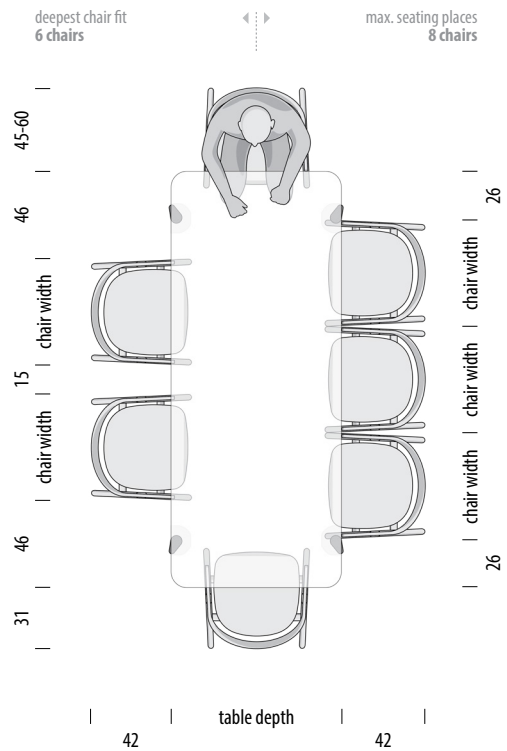

0cm 100 140 160 180 200 220 240

Scale: 1:40

Version: 18-5-2023

Fawn Table 160 x 90 Size (cm)
Item no: 08D W: 160 D: 90 H: 75

deepest chair fit 4 chairs ↔ max. seating places 6 chairs

Fawn Table 180 x 90 Size (cm)
Item no: 08E W: 180 D: 90 H: 75

Fawn Table 200 x 90 Size (cm)
Item no: 08F W: 200 D: 90 H: 75

Fawn Table 220 x 90 Size (cm)
Item no: 090 W: 220 D: 90 H: 75

Fawn Table

Seating overview - Ava Chair | W: 56, D: 53, H: 77

0cm 100 140 160 180 200 220 240

Scale: 1:40

Version: 18-5-2023

Fawn Table 160 x 90 Size (cm)
Item no: 08D W: 160 D: 90 H: 75

Fawn Table 180 x 90 Size (cm)
Item no: 08E W: 180 D: 90 H: 75

Fawn Table 200 x 90 Size (cm)
Item no: 08F W: 200 D: 90 H: 75

Fawn Table 220 x 90 Size (cm)
Item no: 090 W: 220 D: 90 H: 75

Fawn Table

Seating overview - Ava Bench | W: 120, D: 53, H: 77,5

0cm 100 140 160 180 200 220 240

Scale: 1:40

Version: 18-5-2023

Fawn Table 160 x 90 **Size (cm)**
 Item no: 08D W: 160 D: 90 H: 75