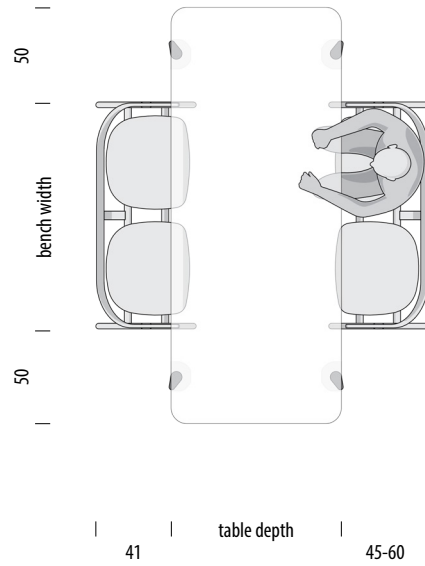

Fawn Table 200 x 90 Size (cm)
Item no: 08F W: 200 D: 90 H: 75

Fawn Table 220 x 90 Size (cm)
Item no: 090 W: 220 D: 90 H: 75

Fawn Table

Seating overview - Ava Chair | W: 56, D: 53, H: 77

0cm 100 140 160 180 200 220 240

Scale: 1:40

Version: 18-5-2023

Fawn Table 160 x 90 Size (cm)
Item no: 08D W: 160 D: 90 H: 75

Fawn Table 180 x 90 Size (cm)
Item no: 08E W: 180 D: 90 H: 75

Fawn Table 200 x 90 Size (cm)
Item no: 08F W: 200 D: 90 H: 75

Fawn Table 220 x 90 Size (cm)
Item no: 090 W: 220 D: 90 H: 75

Fawn Table

Seating overview - Ava Bench | W: 120, D: 53, H: 77,5

0cm 100 140 160 180 200 220 240

Scale: 1:40

Version: 18-5-2023

Fawn Table 160 x 90 **Size (cm)**
 Item no: 08D W: 160 D: 90 H: 75

Fawn Table 180 x 90 **Size (cm)**
 Item no: 08E W: 180 D: 90 H: 75

Fawn Table 200 x 90 **Size (cm)**
 Item no: 08F W: 200 D: 90 H: 75

Fawn Table 220 x 90 **Size (cm)**
 Item no: 090 W: 220 D: 90 H: 75

Fawn Table