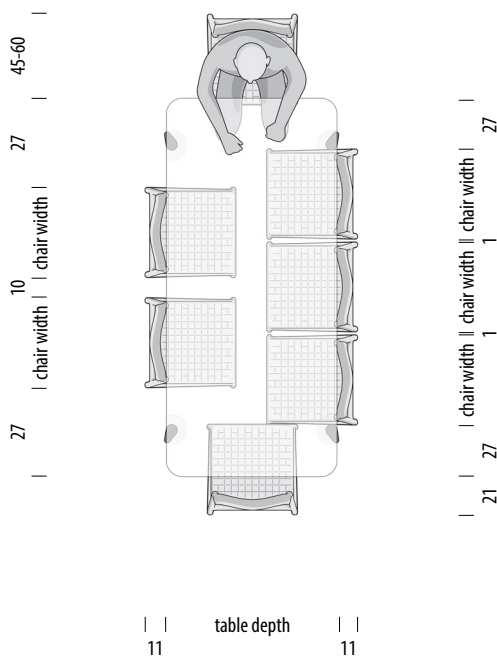

Fawn Table

Seating overview - Fawn Chair | W: 48, D: 48, H: 79

0cm 100 140 160 180 200 220 240

Scale: 1:40

Version: 18-5-2023

Fawn Table 160 x 90 Size (cm)
Item no: 08D W: 160 D: 90 H: 75

deepest chair fit 4 chairs ↔ max. seating places 6 chairs

Fawn Table 180 x 90 Size (cm)
Item no: 08E W: 180 D: 90 H: 75

Fawn Table 200 x 90 Size (cm)
Item no: 08F W: 200 D: 90 H: 75

deepest chair fit 6 chairs ↔ max. seating places 8 chairs

Fawn Table 220 x 90 Size (cm)
Item no: 090 W: 220 D: 90 H: 75

Fawn Table

Seating overview - Nora Chair | W: 45, D: 47, H: 79

0cm 100 140 160 180 200 220 240

Scale: 1:40

Version: 18-5-2023

Fawn Table 160 x 90 Size (cm)
Item no: 08D W: 160 D: 90 H: 75

Fawn Table 180 x 90 Size (cm)
Item no: 08E W: 180 D: 90 H: 75

Fawn Table 200 x 90 Size (cm)
Item no: 08F W: 200 D: 90 H: 75

Fawn Table 220 x 90 Size (cm)
Item no: 090 W: 220 D: 90 H: 75

Fawn Table

Seating overview - Ena Chair | W: 45, D: 56, H: 84

0cm 100 140 160 180 200 220 240