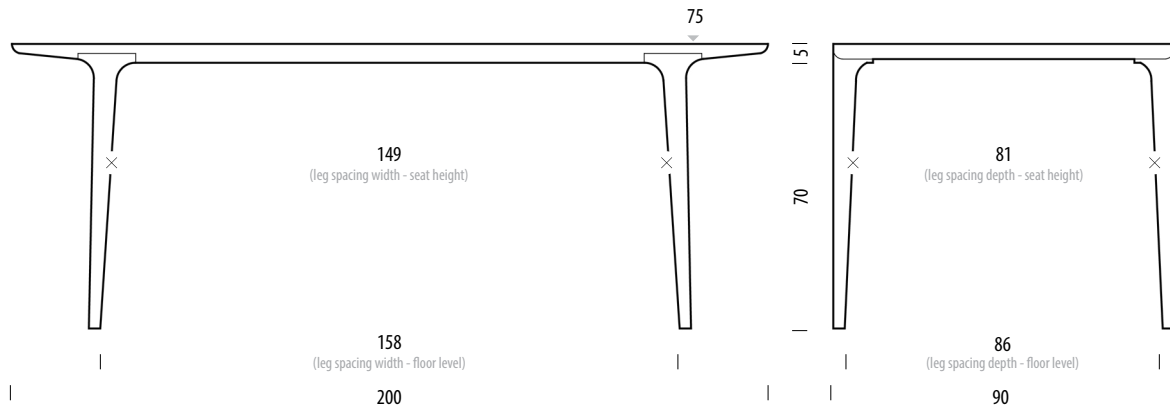

Fawn Table 200

Body Solid wood

Version: 18-5-2023

Basic info

Design	Salih Teskeredžić	
Product size	W: 200, D: 90, H: 75	
Packaging	W: 212,5, D: 96, H: 15	
Volume	0,31 m ³	
Net weight	41,9 kg	46,6 kg
Gross weight	46,8 kg (walnut)	52 kg (oak)

Item no. 08F / 598 / 2DF

Assembly 15 min / 2 persons

Leg spacing	Width	Depth	Height
Floor level	158	86	
Seat height	149	81	

Plate	Thickness
	5

Selected options

Body

Oiled
1015
White oil

Oiled
1505
Natural oil

Fawn Table 220

Body Solid wood

Version: 18-5-2023

Basic info

Design	Salih Teskeredžić	
Product size	W: 220, D: 90, H: 75	
Packaging	W: 232,5, D: 96, H: 15	
Volume	0,34 m ³	
Net weight	45,9 kg	51 kg
Gross weight	51,7 kg (walnut)	57,5 kg (oak)

Scale: 1:40

Version: 18-5-2023

Fawn Table 160 x 90 Size (cm)
Item no: 08D W: 160 D: 90 H: 75

Fawn Table 180 x 90 Size (cm)
Item no: 08E W: 180 D: 90 H: 75

Fawn Table 200 x 90 Size (cm)
Item no: 08F W: 200 D: 90 H: 75