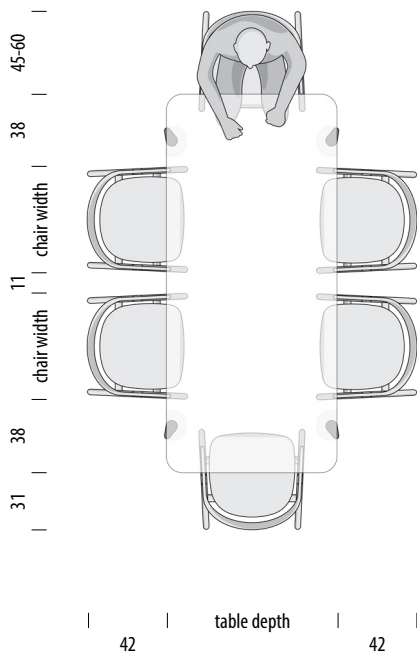

Fawn Table 200 x 90 Size (cm)
Item no: 08F W: 200 D: 90 H: 75

Fawn Table 220 x 90 Size (cm)
Item no: 090 W: 220 D: 90 H: 75

Fawn Table

Seating overview - Ava Chair | W: 56, D: 53, H: 77

0cm 100 140 160 180 200 220 240

Scale: 1:40

Version: 18-5-2023

Fawn Table 160 x 90 Size (cm)
Item no: 08D W: 160 D: 90 H: 75

Fawn Table 180 x 90 Size (cm)
Item no: 08E W: 180 D: 90 H: 75

Fawn Table 200 x 90 Size (cm)
Item no: 08F W: 200 D: 90 H: 75

Fawn Table 220 x 90 Size (cm)
Item no: 090 W: 220 D: 90 H: 75

Fawn Table

Seating overview - Ava Bench | W: 120, D: 53, H: 77,5

0cm 100 140 160 180 200 220 240

Scale: 1:40

Version: 18-5-2023

Fawn Table 160 x 90 **Size (cm)**
 Item no: 08D W: 160 D: 90 H: 75

Fawn Table 180 x 90 **Size (cm)**
 Item no: 08E W: 180 D: 90 H: 75

Fawn Table 200 x 90 **Size (cm)**
 Item no: 08F W: 200 D: 90 H: 75

Fawn Table 220 x 90 **Size (cm)**
 Item no: 090 W: 220 D: 90 H: 75

Fawn Table