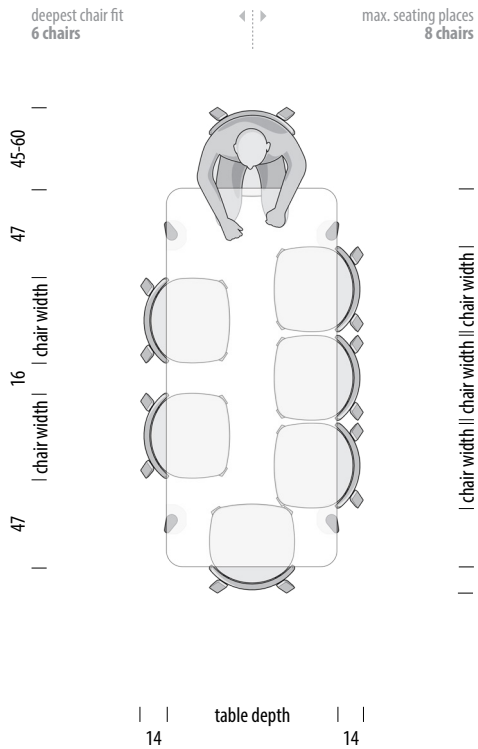

Fawn Table

Seating overview - Fawn Chair | W: 48, D: 48, H: 79

0cm 100 140 160 180 200 220 240

Scale: 1:40

Version: 18-5-2023

Fawn Table 160 x 90 Size (cm)
Item no: 08D W: 160 D: 90 H: 75

deepest chair fit 4 chairs ↔ max. seating places 6 chairs

Fawn Table 180 x 90 Size (cm)
Item no: 08E W: 180 D: 90 H: 75

Fawn Table 200 x 90 Size (cm)
Item no: 08F W: 200 D: 90 H: 75

deepest chair fit 6 chairs ↔ max. seating places 8 chairs

Fawn Table 220 x 90 Size (cm)
Item no: 090 W: 220 D: 90 H: 75

Fawn Table

Seating overview - Nora Chair | W: 45, D: 47, H: 79

0cm 100 140 160 180 200 220 240

Scale: 1:40

Version: 18-5-2023

Fawn Table 160 x 90 Size (cm)
Item no: 08D W: 160 D: 90 H: 75

Fawn Table 180 x 90 Size (cm)
Item no: 08E W: 180 D: 90 H: 75

Fawn Table 200 x 90 Size (cm)
Item no: 08F W: 200 D: 90 H: 75

Fawn Table 220 x 90 Size (cm)
Item no: 090 W: 220 D: 90 H: 75

Fawn Table

Seating overview - Ena Chair | W: 45, D: 56, H: 84

0cm 100 140 160 180 200 220 240