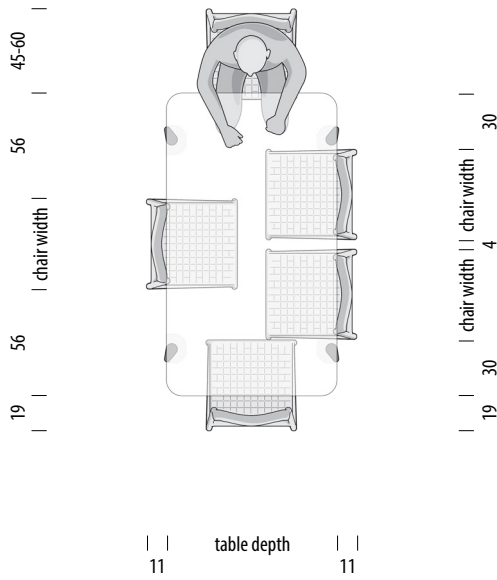

Fawn Table

Seating overview - Fawn Chair | W: 48, D: 48, H: 79

0cm 100 140 160 180 200 220 240

Scale: 1:40

Version: 18-5-2023

Fawn Table 160 x 90 Size (cm)
Item no: 08D W: 160 D: 90 H: 75

deepest chair fit 4 chairs ↔ max. seating places 6 chairs

Fawn Table 180 x 90 Size (cm)
Item no: 08E W: 180 D: 90 H: 75

Fawn Table 200 x 90 Size (cm)
Item no: 08F W: 200 D: 90 H: 75

deepest chair fit 6 chairs ↔ max. seating places 8 chairs

Fawn Table 220 x 90 Size (cm)
Item no: 090 W: 220 D: 90 H: 75

Fawn Table

Seating overview - Nora Chair | W: 45, D: 47, H: 79

0cm 100 140 160 180 200 220 240

Scale: 1:40

Version: 18-5-2023

Fawn Table 160 x 90 Size (cm)
Item no: 08D W: 160 D: 90 H: 75

Fawn Table 180 x 90 Size (cm)
Item no: 08E W: 180 D: 90 H: 75

Fawn Table 200 x 90 Size (cm)
Item no: 08F W: 200 D: 90 H: 75

Fawn Table 220 x 90 Size (cm)
Item no: 090 W: 220 D: 90 H: 75

Fawn Table

Seating overview - Ena Chair | W: 45, D: 56, H: 84

0cm 100 140 160 180 200 220 240