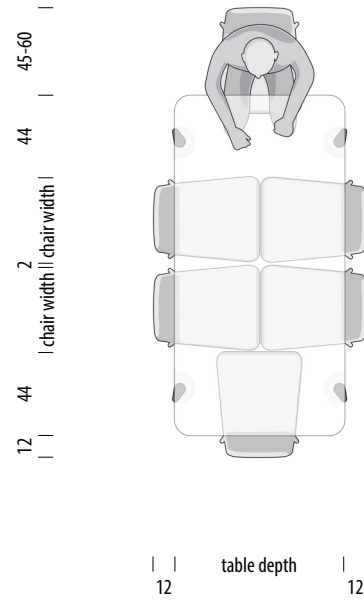

Fawn Table

Seating overview - Nora Chair | W: 45, D: 47, H: 79

0cm 100 140 160 180 200 220 240

Scale: 1:40

Version: 18-5-2023

Fawn Table 160 x 90 Size (cm)
Item no: 08D W: 160 D: 90 H: 75

Fawn Table 180 x 90 Size (cm)
Item no: 08E W: 180 D: 90 H: 75

Fawn Table 200 x 90 Size (cm)
Item no: 08F W: 200 D: 90 H: 75

Fawn Table 220 x 90 Size (cm)
Item no: 090 W: 220 D: 90 H: 75

Fawn Table

Seating overview - Ena Chair | W: 45, D: 56, H: 84

0cm 100 140 160 180 200 220 240

Scale: 1:40

Version: 18-5-2023

Fawn Table 160 x 90
Item no: 08D

Size (cm)
W: 160 D: 90 H: 75

deepest chair fit
4 chairs

max. seating places
6 chairs

Fawn Table 180 x 90
Item no: 08E

Size (cm)
W: 180 D: 90 H: 75

Fawn Table 200 x 90
Item no: 08F

Size (cm)
W: 200 D: 90 H: 75

deepest chair fit
6 chairs

max. seating places
8 chairs

Fawn Table 220 x 90
Item no: 090

Size (cm)
W: 220 D: 90 H: 75

Fawn Table

Seating overview - Muna Chair | W: 53, D: 53, H: 75