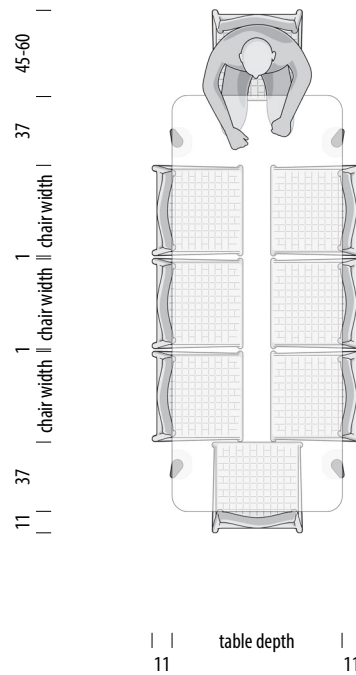

Fawn Table

Seating overview - Fawn Chair | W: 48, D: 48, H: 79

0cm 100 140 160 180 200 220 240

Scale: 1:40

Version: 18-5-2023

Fawn Table 160 x 90 Size (cm)
Item no: 08D W: 160 D: 90 H: 75

deepest chair fit 4 chairs ↔ max. seating places 6 chairs

Fawn Table 180 x 90 Size (cm)
Item no: 08E W: 180 D: 90 H: 75

Fawn Table 200 x 90 Size (cm)
Item no: 08F W: 200 D: 90 H: 75

deepest chair fit 6 chairs ↔ max. seating places 8 chairs

Fawn Table 220 x 90 Size (cm)
Item no: 090 W: 220 D: 90 H: 75

Fawn Table

Seating overview - Nora Chair | W: 45, D: 47, H: 79

0cm 100 140 160 180 200 220 240

Scale: 1:40

Version: 18-5-2023

Fawn Table 160 x 90 Size (cm)
Item no: 08D W: 160 D: 90 H: 75

Fawn Table 180 x 90 Size (cm)
Item no: 08E W: 180 D: 90 H: 75

Fawn Table 200 x 90 Size (cm)
Item no: 08F W: 200 D: 90 H: 75

Fawn Table 220 x 90 Size (cm)
Item no: 090 W: 220 D: 90 H: 75

Fawn Table

Seating overview - Ena Chair | W: 45, D: 56, H: 84

0cm 100 140 160 180 200 220 240