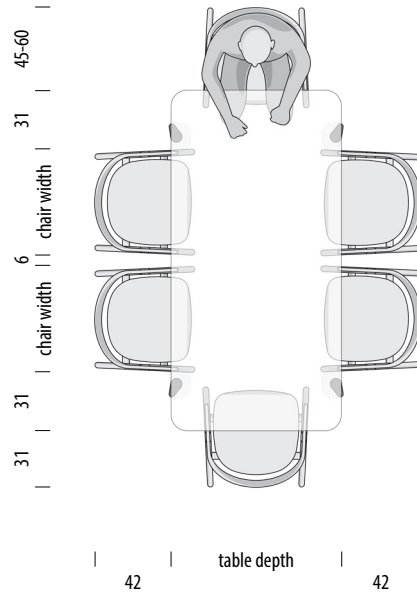

0cm 100 140 160 180 200 220 240

Scale: 1:40

Version: 18-5-2023

Fawn Table 160 x 90 Size (cm)
Item no: 08D W: 160 D: 90 H: 75

deepest chair fit 4 chairs ↔ max. seating places 6 chairs

Fawn Table 180 x 90 Size (cm)
Item no: 08E W: 180 D: 90 H: 75

Fawn Table 200 x 90 Size (cm)
Item no: 08F W: 200 D: 90 H: 75

Fawn Table 220 x 90 Size (cm)
Item no: 090 W: 220 D: 90 H: 75

Fawn Table

Seating overview - Ava Chair | W: 56, D: 53, H: 77

0cm 100 140 160 180 200 220 240

Scale: 1:40

Version: 18-5-2023

Fawn Table 160 x 90 Size (cm)
Item no: 08D W: 160 D: 90 H: 75

Fawn Table 180 x 90 Size (cm)
Item no: 08E W: 180 D: 90 H: 75

Fawn Table 200 x 90 Size (cm)
Item no: 08F W: 200 D: 90 H: 75

Fawn Table 220 x 90 Size (cm)
Item no: 090 W: 220 D: 90 H: 75

Fawn Table

Seating overview - Ava Bench | W: 120, D: 53, H: 77,5

0cm 100 140 160 180 200 220 240

Scale: 1:40

Version: 18-5-2023

Fawn Table 160 x 90 **Size (cm)**
 Item no: 08D W: 160 D: 90 H: 75