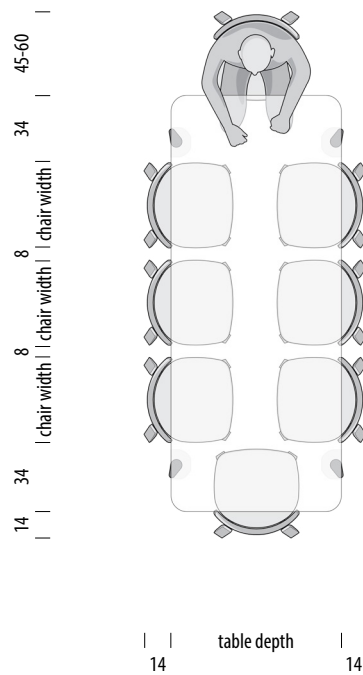

Fawn Table

Seating overview - Fawn Chair | W: 48, D: 48, H: 79

0cm 100 140 160 180 200 220 240

Scale: 1:40

Version: 18-5-2023

Fawn Table 160 x 90 Size (cm)
Item no: 08D W: 160 D: 90 H: 75

deepest chair fit 4 chairs ↔ max. seating places 6 chairs

Fawn Table 180 x 90 Size (cm)
Item no: 08E W: 180 D: 90 H: 75

Fawn Table 200 x 90 Size (cm)
Item no: 08F W: 200 D: 90 H: 75

deepest chair fit 6 chairs ↔ max. seating places 8 chairs

Fawn Table 220 x 90 Size (cm)
Item no: 090 W: 220 D: 90 H: 75

Fawn Table

Seating overview - Nora Chair | W: 45, D: 47, H: 79

0cm 100 140 160 180 200 220 240

Scale: 1:40

Version: 18-5-2023

Fawn Table 160 x 90 Size (cm)
Item no: 08D W: 160 D: 90 H: 75

Fawn Table 180 x 90 Size (cm)
Item no: 08E W: 180 D: 90 H: 75

Fawn Table 200 x 90 Size (cm)
Item no: 08F W: 200 D: 90 H: 75

Fawn Table 220 x 90 Size (cm)
Item no: 090 W: 220 D: 90 H: 75

Fawn Table

Seating overview - Ena Chair | W: 45, D: 56, H: 84

0cm 100 140 160 180 200 220 240