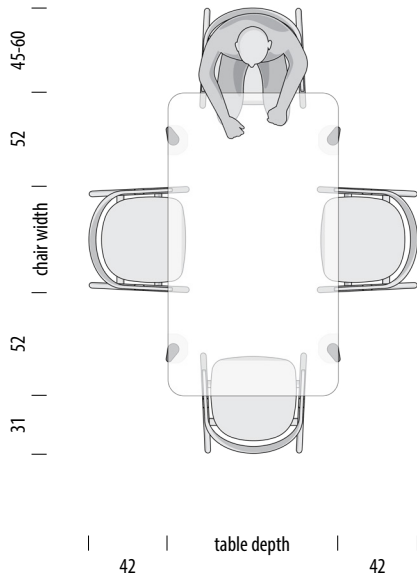

0cm 100 140 160 180 200 220 240

Scale: 1:40

Version: 18-5-2023

Fawn Table 160 x 90 Size (cm)
Item no: 08D W: 160 D: 90 H: 75

deepest chair fit 4 chairs ↔ max. seating places 6 chairs

Fawn Table 180 x 90 Size (cm)
Item no: 08E W: 180 D: 90 H: 75

Fawn Table 200 x 90 Size (cm)
Item no: 08F W: 200 D: 90 H: 75

Fawn Table 220 x 90 Size (cm)
Item no: 090 W: 220 D: 90 H: 75

Fawn Table

Seating overview - Ava Chair | W: 56, D: 53, H: 77

0cm 100 140 160 180 200 220 240

Scale: 1:40

Version: 18-5-2023

Fawn Table 160 x 90 Size (cm)
Item no: 08D W: 160 D: 90 H: 75

Fawn Table 180 x 90 Size (cm)
Item no: 08E W: 180 D: 90 H: 75

Fawn Table 200 x 90 Size (cm)
Item no: 08F W: 200 D: 90 H: 75

Fawn Table 220 x 90 Size (cm)
Item no: 090 W: 220 D: 90 H: 75

Fawn Table

Seating overview - Ava Bench | W: 120, D: 53, H: 77,5

0cm 100 140 160 180 200 220 240

Scale: 1:40

Version: 18-5-2023

Fawn Table 160 x 90 **Size (cm)**
 Item no: 08D W: 160 D: 90 H: 75