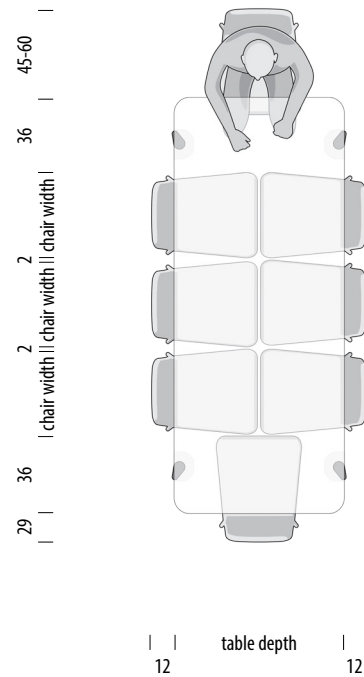

Fawn Table 200 x 90 Size (cm)
Item no: 08F W: 200 D: 90 H: 75

Fawn Table 220 x 90 Size (cm)
Item no: 090 W: 220 D: 90 H: 75

Fawn Table

Seating overview - Ena Chair | W: 45, D: 56, H: 84

0cm 100 140 160 180 200 220 240

Scale: 1:40

Version: 18-5-2023

Fawn Table 160 x 90
Item no: 08D

Size (cm)
W: 160 D: 90 H: 75

deepest chair fit
4 chairs

max. seating places
6 chairs

Fawn Table 180 x 90
Item no: 08E

Size (cm)
W: 180 D: 90 H: 75

Fawn Table 200 x 90
Item no: 08F

Size (cm)
W: 200 D: 90 H: 75

deepest chair fit
6 chairs

max. seating places
8 chairs

Fawn Table 220 x 90
Item no: 090

Size (cm)
W: 220 D: 90 H: 75

Fawn Table

Seating overview - Muna Chair | W: 53, D: 53, H: 75

0cm 100 140 160 180 200 220 240

Scale: 1:40

Version: 18-5-2023

Fawn Table 160 x 90 Size (cm)
Item no: 08D W: 160 D: 90 H: 75

deepest chair fit 4 chairs ↔ max. seating places 6 chairs

Fawn Table 180 x 90 Size (cm)
Item no: 08E W: 180 D: 90 H: 75