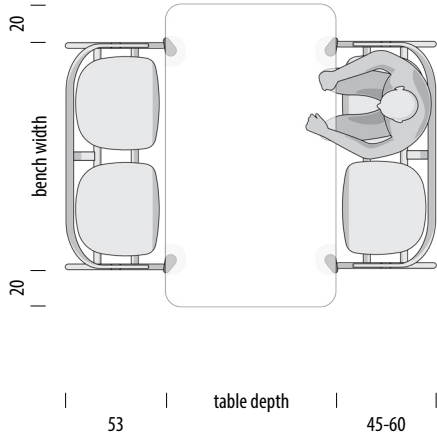

Fawn Table 200 x 90 Size (cm)
Item no: 08F W: 200 D: 90 H: 75

Fawn Table 220 x 90 Size (cm)
Item no: 090 W: 220 D: 90 H: 75

Fawn Table

Seating overview - Ava Chair | W: 56, D: 53, H: 77

0cm 100 140 160 180 200 220 240

Scale: 1:40

Version: 18-5-2023

Fawn Table 160 x 90 Size (cm)
Item no: 08D W: 160 D: 90 H: 75

Fawn Table 180 x 90 Size (cm)
Item no: 08E W: 180 D: 90 H: 75

Fawn Table 200 x 90 Size (cm)
Item no: 08F W: 200 D: 90 H: 75

Fawn Table 220 x 90 Size (cm)
Item no: 090 W: 220 D: 90 H: 75

Fawn Table

Seating overview - Ava Bench | W: 120, D: 53, H: 77,5

0cm 100 140 160 180 200 220 240

Scale: 1:40

Version: 18-5-2023

Fawn Table 160 x 90 **Size (cm)**
 Item no: 08D W: 160 D: 90 H: 75

Fawn Table 180 x 90 **Size (cm)**
 Item no: 08E W: 180 D: 90 H: 75

Fawn Table 200 x 90 **Size (cm)**
 Item no: 08F W: 200 D: 90 H: 75

Fawn Table 220 x 90 **Size (cm)**
 Item no: 090 W: 220 D: 90 H: 75

Fawn Table