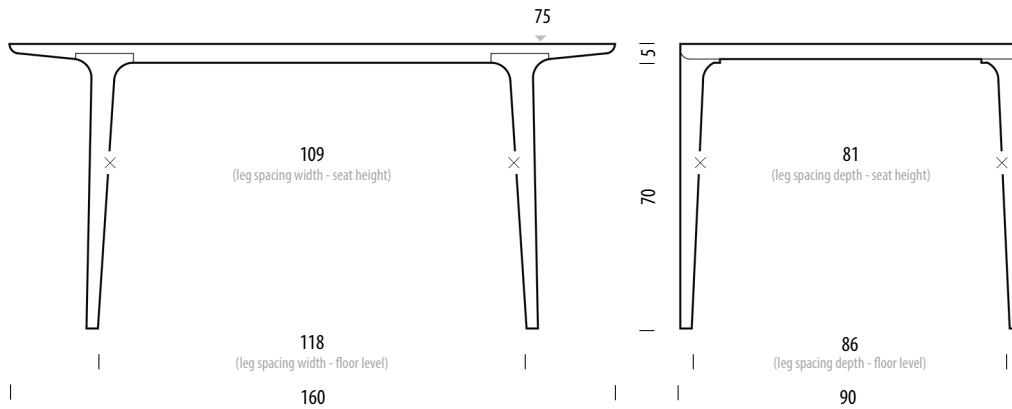

For any additional inquiries regarding the Fawn Tables, please feel free to [contact us](#).

Fawn Table 160

Body Solid wood

Version: 18-5-2023

Basic info

Design	Salih Teskeredžić	
Product size	W: 160, D: 90, H: 75	
Packaging	W: 172,5, D: 96, H: 15	
Volume	0,25 m ³	
Net weight	34,6 kg	38,5 kg
Gross weight	38,4 kg	42,7 kg
	(walnut)	(oak)

Item no. 08D / 2DD / 599

Leg spacing	Width	Depth	Height
Floor level	118	86	
Seat height	109	81	

Assembly 15 min / 2 persons

Plate	Thickness
	5

Selected options

Body

Oiled
1015
White oil

Oiled
1505
Natural oil

Fawn Table 180

Body Solid wood

Version: 18-5-2023

Basic info

Design	Salih Teskeredžić	
Product size	W: 180, D: 90, H: 75	
Packaging	W: 192,5, D: 96, H: 15	
Volume	0,28 m ³	
Net weight	37,9 kg	42,2 kg
Gross weight	42,3 kg (walnut)	47 kg (oak)

Scale: 1:40

Version: 18-5-2023

Fawn Table 160 x 90 Size (cm)
Item no: 08D W: 160 D: 90 H: 75

Fawn Table 180 x 90 Size (cm)
Item no: 08E W: 180 D: 90 H: 75

Fawn Table 200 x 90 Size (cm)
Item no: 08F W: 200 D: 90 H: 75