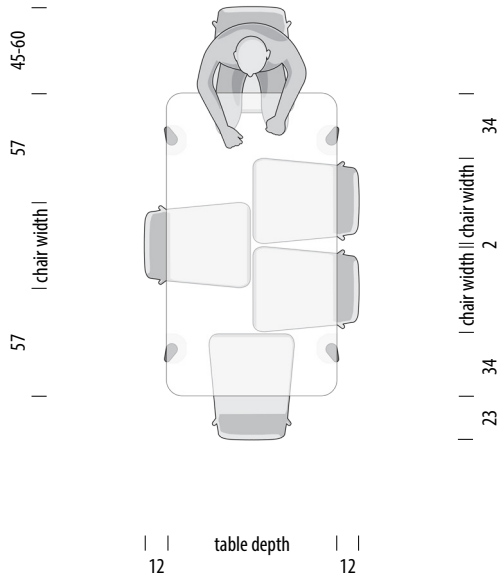

Fawn Table

Seating overview - Nora Chair | W: 45, D: 47, H: 79

0cm 100 140 160 180 200 220 240

Scale: 1:40

Version: 18-5-2023

Fawn Table 160 x 90 Size (cm)
Item no: 08D W: 160 D: 90 H: 75

Fawn Table 180 x 90 Size (cm)
Item no: 08E W: 180 D: 90 H: 75

Fawn Table 200 x 90 Size (cm)
Item no: 08F W: 200 D: 90 H: 75

Fawn Table 220 x 90 Size (cm)
Item no: 090 W: 220 D: 90 H: 75

Fawn Table

Seating overview - Ena Chair | W: 45, D: 56, H: 84

0cm 100 140 160 180 200 220 240

Scale: 1:40

Version: 18-5-2023

Fawn Table 160 x 90
Item no: 08D

Size (cm)
W: 160 D: 90 H: 75

deepest chair fit
4 chairs

max. seating places
6 chairs

Fawn Table 180 x 90
Item no: 08E

Size (cm)
W: 180 D: 90 H: 75

Fawn Table 200 x 90
Item no: 08F

Size (cm)
W: 200 D: 90 H: 75

deepest chair fit
6 chairs

max. seating places
8 chairs

Fawn Table 220 x 90
Item no: 090

Size (cm)
W: 220 D: 90 H: 75

Fawn Table

Seating overview - Muna Chair | W: 53, D: 53, H: 75