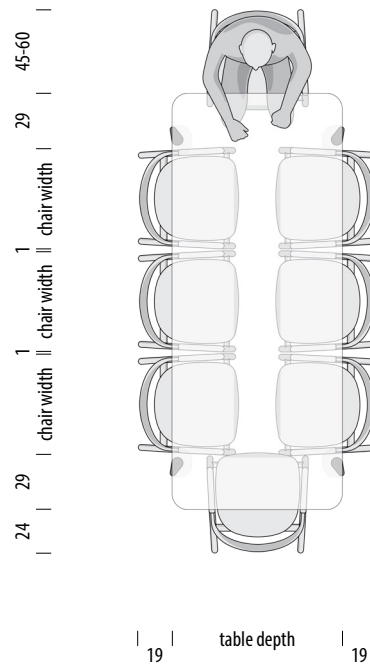

Fawn Table 200 x 90
Item no: 08F

Size (cm)
W: 200 D: 90 H: 75

deepest chair fit
6 chairs

max. seating places
8 chairs

Fawn Table 220 x 90
Item no: 090

Size (cm)
W: 220 D: 90 H: 75

Fawn Table

Seating overview - Muna Chair | W: 53, D: 53, H: 75

0cm 100 140 160 180 200 220 240

Scale: 1:40

Version: 18-5-2023

Fawn Table 160 x 90 Size (cm)
Item no: 08D W: 160 D: 90 H: 75

deepest chair fit 4 chairs ↔ max. seating places 6 chairs

Fawn Table 180 x 90 Size (cm)
Item no: 08E W: 180 D: 90 H: 75

Fawn Table 200 x 90 Size (cm)
Item no: 08F W: 200 D: 90 H: 75

Fawn Table 220 x 90 Size (cm)
Item no: 090 W: 220 D: 90 H: 75

Fawn Table

Seating overview - Ava Chair | W: 56, D: 53, H: 77

0cm 100 140 160 180 200 220 240

Scale: 1:40

Version: 18-5-2023

Fawn Table 160 x 90 Size (cm)
Item no: 08D W: 160 D: 90 H: 75

Fawn Table 180 x 90 Size (cm)
Item no: 08E W: 180 D: 90 H: 75

Fawn Table 200 x 90 Size (cm)
Item no: 08F W: 200 D: 90 H: 75