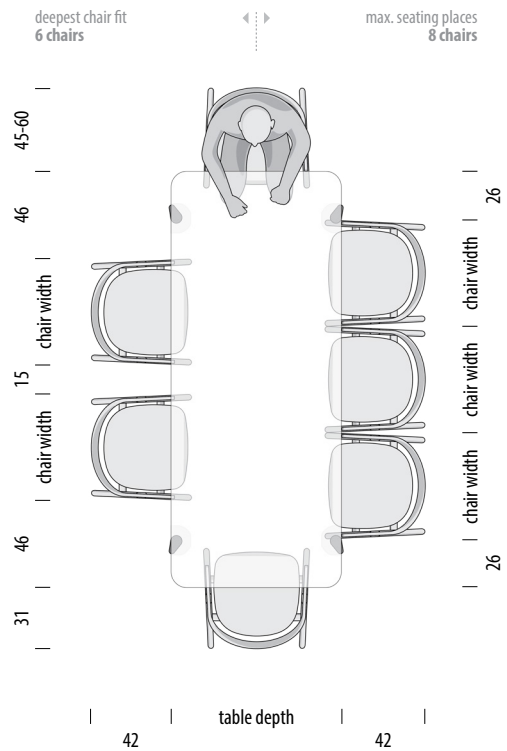

# Fawn Table

Seating overview - Muna Chair | W: 53, D: 53, H: 75

0cm 100 140 160 180 200 220 240

Scale: 1:40

Version: 18-5-2023

**Fawn Table 160 x 90** Size (cm)  
Item no: 08D W: 160 D: 90 H: 75

deepest chair fit 4 chairs ↔ max. seating places 6 chairs

**Fawn Table 180 x 90** Size (cm)  
Item no: 08E W: 180 D: 90 H: 75

**Fawn Table 200 x 90** Size (cm)  
Item no: 08F W: 200 D: 90 H: 75

**Fawn Table 220 x 90** Size (cm)  
Item no: 090 W: 220 D: 90 H: 75

# Fawn Table

Seating overview - Ava Chair | W: 56, D: 53, H: 77

0cm 100 140 160 180 200 220 240

Scale: 1:40

Version: 18-5-2023

**Fawn Table 160 x 90** Size (cm)  
Item no: 08D W: 160 D: 90 H: 75

**Fawn Table 180 x 90** Size (cm)  
Item no: 08E W: 180 D: 90 H: 75

**Fawn Table 200 x 90** Size (cm)  
Item no: 08F W: 200 D: 90 H: 75

**Fawn Table 220 x 90** Size (cm)  
Item no: 090 W: 220 D: 90 H: 75