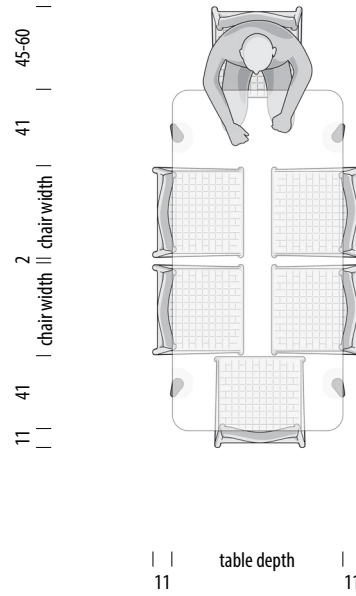

## Basic info

|                     |                        |                  |
|---------------------|------------------------|------------------|
| <b>Design</b>       | Salih Teskeredžić      |                  |
| <b>Product size</b> | W: 220, D: 90, H: 75   |                  |
| <b>Packaging</b>    | W: 232,5, D: 96, H: 15 |                  |
| <b>Volume</b>       | 0,34 m <sup>3</sup>    |                  |
| <b>Net weight</b>   | 45,9 kg                | 51 kg            |
| <b>Gross weight</b> | 51,7 kg<br>(walnut)    | 57,5 kg<br>(oak) |

# Fawn Table

Seating overview - Fawn Chair | W: 48, D: 48, H: 79

0cm 100 140 160 180 200 220 240

Scale: 1:40

Version: 18-5-2023

**Fawn Table 160 x 90** Size (cm)  
Item no: 08D W: 160 D: 90 H: 75

deepest chair fit 4 chairs ↔ max. seating places 6 chairs

**Fawn Table 180 x 90** Size (cm)  
Item no: 08E W: 180 D: 90 H: 75

**Fawn Table 200 x 90** Size (cm)  
Item no: 08F W: 200 D: 90 H: 75

deepest chair fit 6 chairs ↔ max. seating places 8 chairs

**Fawn Table 220 x 90** Size (cm)  
Item no: 090 W: 220 D: 90 H: 75

# Fawn Table

Seating overview - Nora Chair | W: 45, D: 47, H: 79

0cm 100 140 160 180 200 220 240

Scale: 1:40

Version: 18-5-2023

**Fawn Table 160 x 90** Size (cm)  
Item no: 08D W: 160 D: 90 H: 75

**Fawn Table 180 x 90** Size (cm)  
Item no: 08E W: 180 D: 90 H: 75