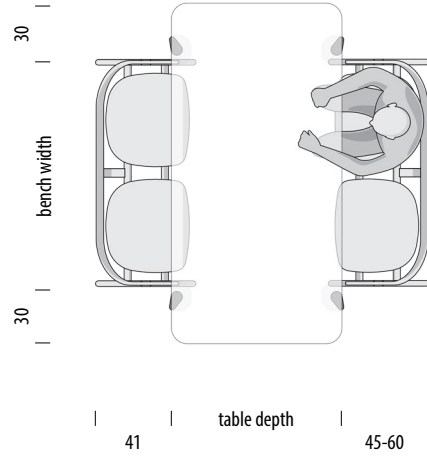

# Fawn Table

Seating overview - Ava Chair | W: 56, D: 53, H: 77

0cm 100 140 160 180 200 220 240

Scale: 1:40

Version: 18-5-2023

**Fawn Table 160 x 90** Size (cm)  
Item no: 08D W: 160 D: 90 H: 75

**Fawn Table 180 x 90** Size (cm)  
Item no: 08E W: 180 D: 90 H: 75

**Fawn Table 200 x 90** Size (cm)  
Item no: 08F W: 200 D: 90 H: 75

**Fawn Table 220 x 90** Size (cm)  
Item no: 090 W: 220 D: 90 H: 75

# Fawn Table

Seating overview - Ava Bench | W: 120, D: 53, H: 77,5

0cm 100 140 160 180 200 220 240

Scale: 1:40

Version: 18-5-2023

**Fawn Table 160 x 90**      **Size (cm)**  
 Item no: 08D              W: 160      D: 90      H: 75

**Fawn Table 180 x 90**      **Size (cm)**  
 Item no: 08E              W: 180      D: 90      H: 75

**Fawn Table 200 x 90**      **Size (cm)**  
 Item no: 08F              W: 200      D: 90      H: 75