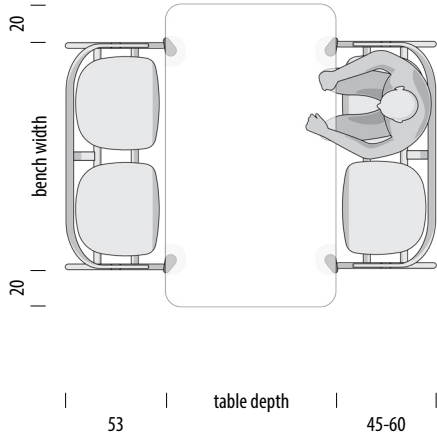

# Fawn Table

Seating overview - Ava Chair | W: 56, D: 53, H: 77

0cm 100 140 160 180 200 220 240

Scale: 1:40

Version: 18-5-2023

**Fawn Table 160 x 90** Size (cm)  
Item no: 08D W: 160 D: 90 H: 75

**Fawn Table 180 x 90** Size (cm)  
Item no: 08E W: 180 D: 90 H: 75

**Fawn Table 200 x 90** Size (cm)  
Item no: 08F W: 200 D: 90 H: 75

**Fawn Table 220 x 90** Size (cm)  
Item no: 090 W: 220 D: 90 H: 75

# Fawn Table

Seating overview - Ava Bench | W: 120, D: 53, H: 77,5

0cm 100 140 160 180 200 220 240

Scale: 1:40

Version: 18-5-2023

**Fawn Table 160 x 90**      **Size (cm)**  
 Item no: 08D              W: 160      D: 90      H: 75

**Fawn Table 180 x 90**      **Size (cm)**  
 Item no: 08E              W: 180      D: 90      H: 75

**Fawn Table 200 x 90**      **Size (cm)**  
 Item no: 08F              W: 200      D: 90      H: 75