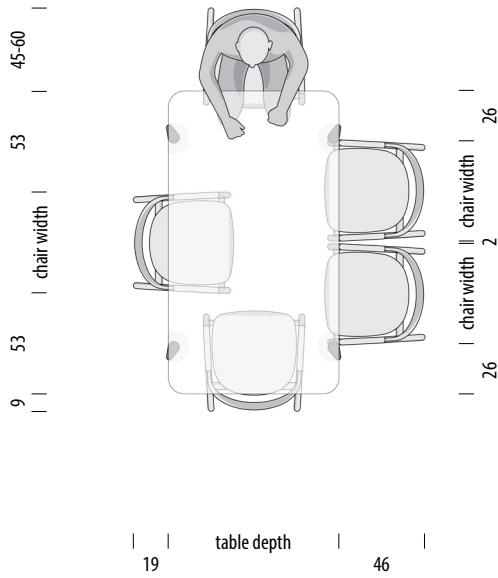

deepest chair fit 6 chairs      max. seating places 8 chairs

**Fawn Table 220 x 90**      **Size (cm)**  
 Item no: 090      W: 220      D: 90      H: 75

# Fawn Table

Seating overview - Muna Chair | W: 53, D: 53, H: 75

0cm 100 140 160 180 200 220 240

Scale: 1:40

Version: 18-5-2023

**Fawn Table 160 x 90** Size (cm)  
Item no: 08D W: 160 D: 90 H: 75

deepest chair fit 4 chairs ↔ max. seating places 6 chairs

**Fawn Table 180 x 90** Size (cm)  
Item no: 08E W: 180 D: 90 H: 75

**Fawn Table 200 x 90** Size (cm)  
Item no: 08F W: 200 D: 90 H: 75

**Fawn Table 220 x 90** Size (cm)  
Item no: 090 W: 220 D: 90 H: 75

# Fawn Table

Seating overview - Ava Chair | W: 56, D: 53, H: 77

0cm 100 140 160 180 200 220 240

Scale: 1:40

Version: 18-5-2023

**Fawn Table 160 x 90** Size (cm)  
Item no: 08D W: 160 D: 90 H: 75

**Fawn Table 180 x 90** Size (cm)  
Item no: 08E W: 180 D: 90 H: 75