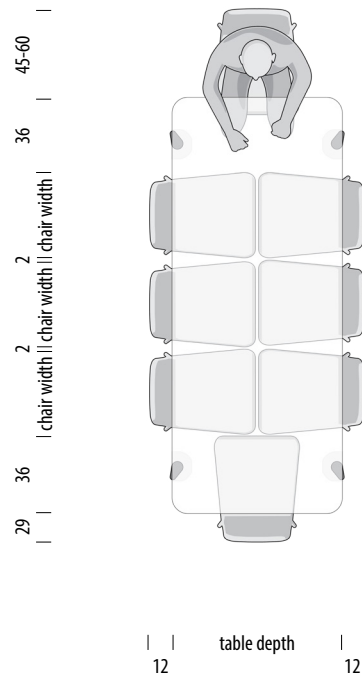

Fawn Table 220 x 90   **Size (cm)**
Item no: 090   W: 220   D: 90   H: 75