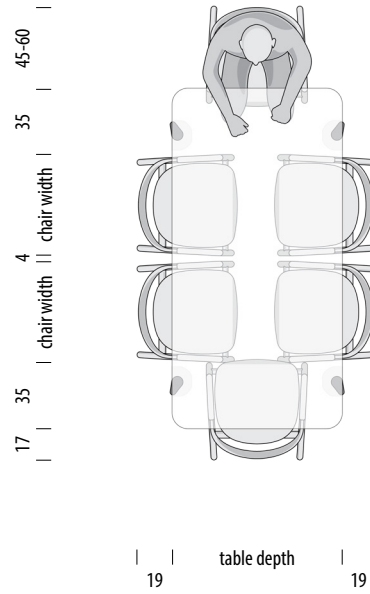

deepest chair fit 4 chairs      max. seating places 6 chairs

**Fawn Table 180 x 90**      **Size (cm)**  
 Item no: 08E      W: 180      D: 90      H: 75

**Fawn Table 200 x 90**      **Size (cm)**  
 Item no: 08F      W: 200      D: 90      H: 75

# Fawn Table

Seating overview - Muna Chair | W: 53, D: 53, H: 75

0cm 100 140 160 180 200 220 240

Scale: 1:40

Version: 18-5-2023

**Fawn Table 160 x 90** Size (cm)  
Item no: 08D W: 160 D: 90 H: 75

deepest chair fit 4 chairs ↔ max. seating places 6 chairs

**Fawn Table 180 x 90** Size (cm)  
Item no: 08E W: 180 D: 90 H: 75

**Fawn Table 200 x 90** Size (cm)  
Item no: 08F W: 200 D: 90 H: 75

**Fawn Table 220 x 90** Size (cm)  
Item no: 090 W: 220 D: 90 H: 75

# Fawn Table

Seating overview - Ava Chair | W: 56, D: 53, H: 77

0cm 100 140 160 180 200 220 240

Scale: 1:40

Version: 18-5-2023

**Fawn Table 160 x 90** Size (cm)  
Item no: 08D W: 160 D: 90 H: 75

**Fawn Table 180 x 90** Size (cm)  
Item no: 08E W: 180 D: 90 H: 75