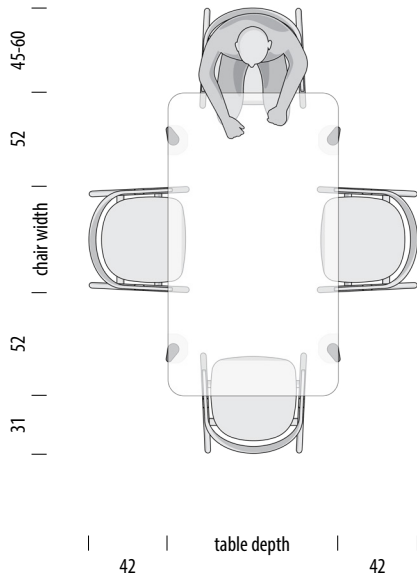

**Fawn Table 180 x 90** Size (cm)  
Item no: 08E W: 180 D: 90 H: 75

**Fawn Table 200 x 90** Size (cm)  
Item no: 08F W: 200 D: 90 H: 75

**Fawn Table 220 x 90** Size (cm)  
Item no: 090 W: 220 D: 90 H: 75

# Fawn Table

Seating overview - Ava Chair | W: 56, D: 53, H: 77

0cm 100 140 160 180 200 220 240

Scale: 1:40

Version: 18-5-2023

**Fawn Table 160 x 90** Size (cm)  
Item no: 08D W: 160 D: 90 H: 75

**Fawn Table 180 x 90** Size (cm)  
Item no: 08E W: 180 D: 90 H: 75

**Fawn Table 200 x 90** Size (cm)  
Item no: 08F W: 200 D: 90 H: 75

**Fawn Table 220 x 90** Size (cm)  
Item no: 090 W: 220 D: 90 H: 75

# Fawn Table

Seating overview - Ava Bench | W: 120, D: 53, H: 77,5

0cm 100 140 160 180 200 220 240

Scale: 1:40

Version: 18-5-2023

**Fawn Table 160 x 90**      **Size (cm)**  
 Item no: 08D              W: 160      D: 90      H: 75