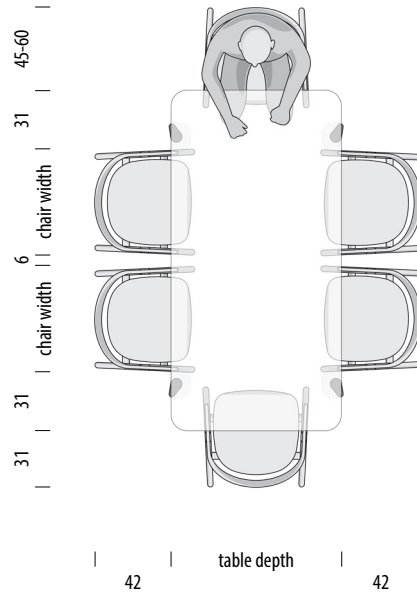

**Fawn Table 180 x 90** Size (cm)  
Item no: 08E W: 180 D: 90 H: 75

**Fawn Table 200 x 90** Size (cm)  
Item no: 08F W: 200 D: 90 H: 75

**Fawn Table 220 x 90** Size (cm)  
Item no: 090 W: 220 D: 90 H: 75

# Fawn Table

Seating overview - Ava Chair | W: 56, D: 53, H: 77

0cm 100 140 160 180 200 220 240

Scale: 1:40

Version: 18-5-2023

**Fawn Table 160 x 90** Size (cm)  
Item no: 08D W: 160 D: 90 H: 75

**Fawn Table 180 x 90** Size (cm)  
Item no: 08E W: 180 D: 90 H: 75

**Fawn Table 200 x 90** Size (cm)  
Item no: 08F W: 200 D: 90 H: 75

**Fawn Table 220 x 90** Size (cm)  
Item no: 090 W: 220 D: 90 H: 75

# Fawn Table

Seating overview - Ava Bench | W: 120, D: 53, H: 77,5

0cm 100 140 160 180 200 220 240

Scale: 1:40

Version: 18-5-2023

**Fawn Table 160 x 90**      **Size (cm)**  
 Item no: 08D              W: 160      D: 90      H: 75