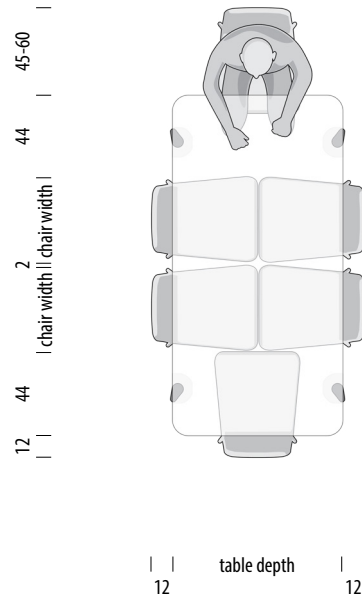

# Fawn Table

Seating overview - Nora Chair | W: 45, D: 47, H: 79

0cm 100 140 160 180 200 220 240

Scale: 1:40

Version: 18-5-2023

**Fawn Table 160 x 90** Size (cm)  
Item no: 08D W: 160 D: 90 H: 75

**Fawn Table 180 x 90** Size (cm)  
Item no: 08E W: 180 D: 90 H: 75

**Fawn Table 200 x 90** Size (cm)  
Item no: 08F W: 200 D: 90 H: 75

**Fawn Table 220 x 90** Size (cm)  
Item no: 090 W: 220 D: 90 H: 75

# Fawn Table

Seating overview - Ena Chair | W: 45, D: 56, H: 84

0cm 100 140 160 180 200 220 240

Scale: 1:40

Version: 18-5-2023

**Fawn Table 160 x 90**      **Size (cm)**  
 Item no: 08D      W: 160      D: 90      H: 75

deepest chair fit 4 chairs      max. seating places 6 chairs

**Fawn Table 180 x 90**      **Size (cm)**  
 Item no: 08E      W: 180      D: 90      H: 75

**Fawn Table 200 x 90**      **Size (cm)**  
 Item no: 08F      W: 200      D: 90      H: 75