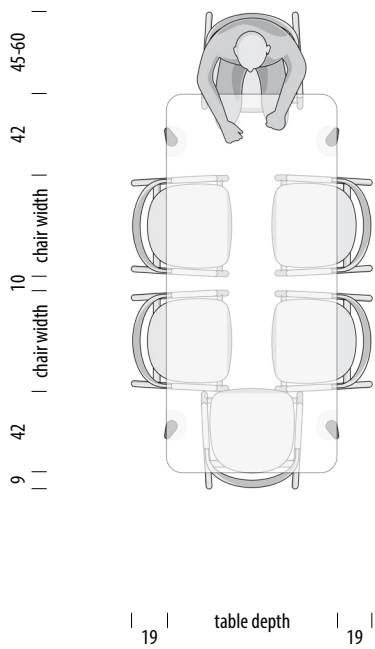

# Fawn Table

Seating overview - Nora Chair | W: 45, D: 47, H: 79

0cm 100 140 160 180 200 220 240

Scale: 1:40

Version: 18-5-2023

**Fawn Table 160 x 90** Size (cm)  
Item no: 08D W: 160 D: 90 H: 75

**Fawn Table 180 x 90** Size (cm)  
Item no: 08E W: 180 D: 90 H: 75

# Fawn Table

Seating overview - Muna Chair | W: 53, D: 53, H: 75

0cm 100 140 160 180 200 220 240

Scale: 1:40

Version: 18-5-2023

**Fawn Table 160 x 90** Size (cm)  
Item no: 08D W: 160 D: 90 H: 75

deepest chair fit 4 chairs ↔ max. seating places 6 chairs

**Fawn Table 180 x 90** Size (cm)  
Item no: 08E W: 180 D: 90 H: 75

**Fawn Table 200 x 90** Size (cm)  
Item no: 08F W: 200 D: 90 H: 75

**Fawn Table 220 x 90** Size (cm)  
Item no: 090 W: 220 D: 90 H: 75

# Fawn Table

Seating overview - Ava Chair | W: 56, D: 53, H: 77

0cm 100 140 160 180 200 220 240

Scale: 1:40

Version: 18-5-2023

**Fawn Table 160 x 90** Size (cm)  
Item no: 08D W: 160 D: 90 H: 75

**Fawn Table 180 x 90** Size (cm)  
Item no: 08E W: 180 D: 90 H: 75