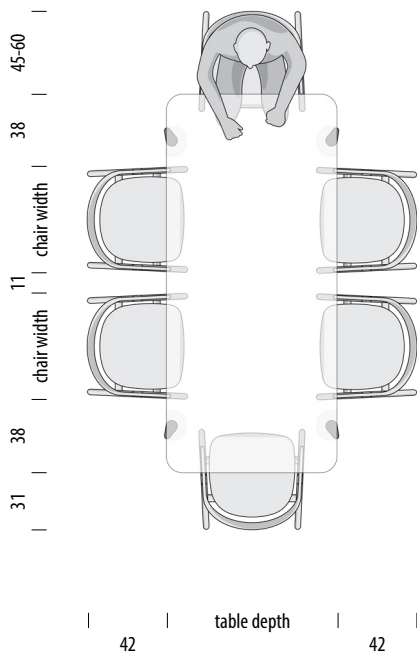

**Fawn Table 180 x 90** Size (cm)  
Item no: 08E W: 180 D: 90 H: 75

**Fawn Table 200 x 90** Size (cm)  
Item no: 08F W: 200 D: 90 H: 75

**Fawn Table 220 x 90** Size (cm)  
Item no: 090 W: 220 D: 90 H: 75

# Fawn Table

Seating overview - Ava Chair | W: 56, D: 53, H: 77

0cm 100 140 160 180 200 220 240

Scale: 1:40

Version: 18-5-2023

**Fawn Table 160 x 90** Size (cm)  
Item no: 08D W: 160 D: 90 H: 75

**Fawn Table 180 x 90** Size (cm)  
Item no: 08E W: 180 D: 90 H: 75

**Fawn Table 200 x 90** Size (cm)  
Item no: 08F W: 200 D: 90 H: 75

**Fawn Table 220 x 90** Size (cm)  
Item no: 090 W: 220 D: 90 H: 75

# Fawn Table

Seating overview - Ava Bench | W: 120, D: 53, H: 77,5

0cm 100 140 160 180 200 220 240

Scale: 1:40

Version: 18-5-2023

**Fawn Table 160 x 90**      **Size (cm)**  
 Item no: 08D              W: 160      D: 90      H: 75