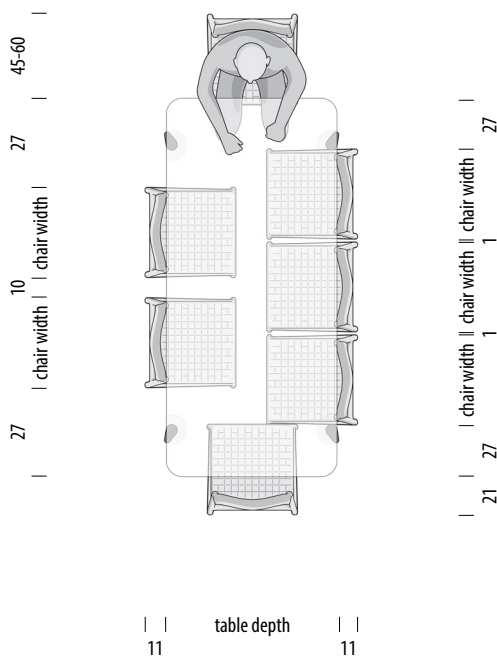

## Basic info

|                     |                        |                  |
|---------------------|------------------------|------------------|
| <b>Design</b>       | Salih Teskeredžić      |                  |
| <b>Product size</b> | W: 220, D: 90, H: 75   |                  |
| <b>Packaging</b>    | W: 232,5, D: 96, H: 15 |                  |
| <b>Volume</b>       | 0,34 m <sup>3</sup>    |                  |
| <b>Net weight</b>   | 45,9 kg                | 51 kg            |
| <b>Gross weight</b> | 51,7 kg<br>(walnut)    | 57,5 kg<br>(oak) |

# Fawn Table

Seating overview - Fawn Chair | W: 48, D: 48, H: 79

0cm 100 140 160 180 200 220 240

Scale: 1:40

Version: 18-5-2023

**Fawn Table 160 x 90** Size (cm)  
Item no: 08D W: 160 D: 90 H: 75

deepest chair fit 4 chairs ↔ max. seating places 6 chairs

**Fawn Table 180 x 90** Size (cm)  
Item no: 08E W: 180 D: 90 H: 75

**Fawn Table 200 x 90** Size (cm)  
Item no: 08F W: 200 D: 90 H: 75

deepest chair fit 6 chairs ↔ max. seating places 8 chairs

**Fawn Table 220 x 90** Size (cm)  
Item no: 090 W: 220 D: 90 H: 75

# Fawn Table

Seating overview - Nora Chair | W: 45, D: 47, H: 79

0cm 100 140 160 180 200 220 240

Scale: 1:40

Version: 18-5-2023

**Fawn Table 160 x 90** Size (cm)  
Item no: 08D W: 160 D: 90 H: 75

**Fawn Table 180 x 90** Size (cm)  
Item no: 08E W: 180 D: 90 H: 75