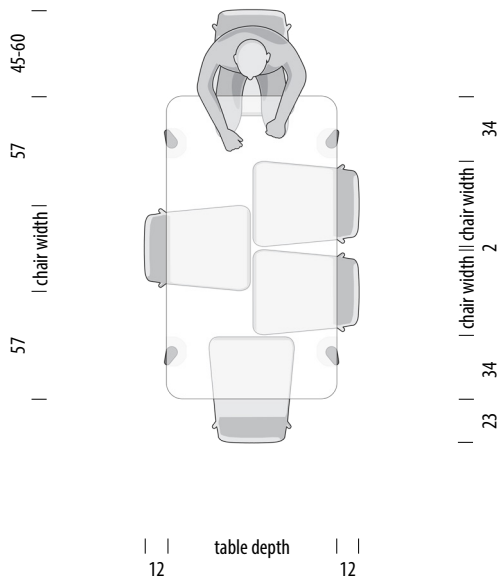

# Fawn Table

Seating overview - Nora Chair | W: 45, D: 47, H: 79

0cm 100 140 160 180 200 220 240

Scale: 1:40

Version: 18-5-2023

**Fawn Table 160 x 90** Size (cm)  
Item no: 08D W: 160 D: 90 H: 75

**Fawn Table 180 x 90** Size (cm)  
Item no: 08E W: 180 D: 90 H: 75

**Fawn Table 200 x 90** Size (cm)  
Item no: 08F W: 200 D: 90 H: 75

**Fawn Table 220 x 90** Size (cm)  
Item no: 090 W: 220 D: 90 H: 75

# Fawn Table

Seating overview - Ena Chair | W: 45, D: 56, H: 84

0cm 100 140 160 180 200 220 240

Scale: 1:40

Version: 18-5-2023

**Fawn Table 160 x 90**      **Size (cm)**  
 Item no: 08D      W: 160      D: 90      H: 75

deepest chair fit 4 chairs      max. seating places 6 chairs

**Fawn Table 180 x 90**      **Size (cm)**  
 Item no: 08E      W: 180      D: 90      H: 75

**Fawn Table 200 x 90**      **Size (cm)**  
 Item no: 08F      W: 200      D: 90      H: 75