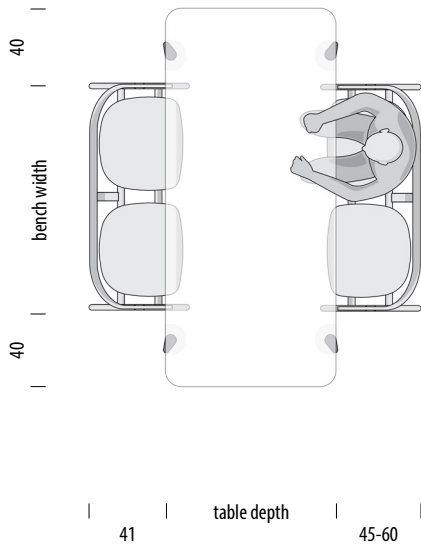

# Fawn Table

Seating overview - Ava Chair | W: 56, D: 53, H: 77

0cm 100 140 160 180 200 220 240

Scale: 1:40

Version: 18-5-2023

**Fawn Table 160 x 90** Size (cm)  
Item no: 08D W: 160 D: 90 H: 75

**Fawn Table 180 x 90** Size (cm)  
Item no: 08E W: 180 D: 90 H: 75

**Fawn Table 200 x 90** Size (cm)  
Item no: 08F W: 200 D: 90 H: 75

**Fawn Table 220 x 90** Size (cm)  
Item no: 090 W: 220 D: 90 H: 75

# Fawn Table

Seating overview - Ava Bench | W: 120, D: 53, H: 77,5

0cm 100 140 160 180 200 220 240

Scale: 1:40

Version: 18-5-2023

**Fawn Table 160 x 90**      **Size (cm)**  
 Item no: 08D              W: 160      D: 90      H: 75

**Fawn Table 180 x 90**      **Size (cm)**  
 Item no: 08E              W: 180      D: 90      H: 75

**Fawn Table 200 x 90**      **Size (cm)**  
 Item no: 08F              W: 200      D: 90      H: 75