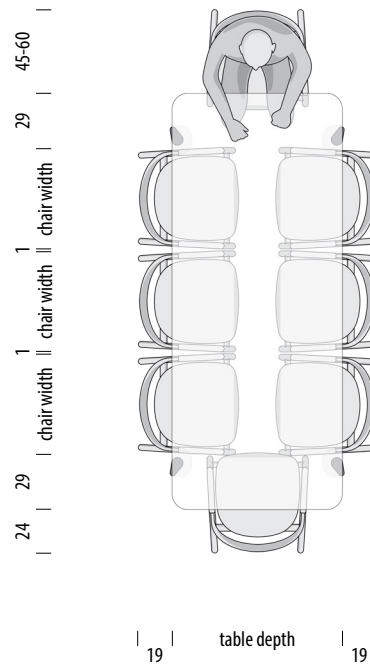

deepest chair fit 4 chairs      max. seating places 6 chairs

**Fawn Table 180 x 90**      **Size (cm)**  
 Item no: 08E      W: 180      D: 90      H: 75

**Fawn Table 200 x 90**      **Size (cm)**  
 Item no: 08F      W: 200      D: 90      H: 75

# Fawn Table

Seating overview - Muna Chair | W: 53, D: 53, H: 75

0cm 100 140 160 180 200 220 240

Scale: 1:40

Version: 18-5-2023

**Fawn Table 160 x 90** Size (cm)  
Item no: 08D W: 160 D: 90 H: 75

deepest chair fit 4 chairs ↔ max. seating places 6 chairs

**Fawn Table 180 x 90** Size (cm)  
Item no: 08E W: 180 D: 90 H: 75

**Fawn Table 200 x 90** Size (cm)  
Item no: 08F W: 200 D: 90 H: 75

**Fawn Table 220 x 90** Size (cm)  
Item no: 090 W: 220 D: 90 H: 75

# Fawn Table

Seating overview - Ava Chair | W: 56, D: 53, H: 77

0cm 100 140 160 180 200 220 240

Scale: 1:40

Version: 18-5-2023

**Fawn Table 160 x 90** Size (cm)  
Item no: 08D W: 160 D: 90 H: 75

**Fawn Table 180 x 90** Size (cm)  
Item no: 08E W: 180 D: 90 H: 75