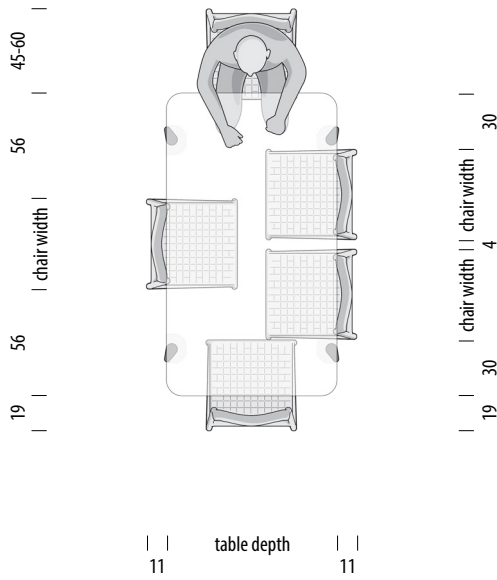

## Basic info

|                     |                        |                  |
|---------------------|------------------------|------------------|
| <b>Design</b>       | Salih Teskeredžić      |                  |
| <b>Product size</b> | W: 220, D: 90, H: 75   |                  |
| <b>Packaging</b>    | W: 232,5, D: 96, H: 15 |                  |
| <b>Volume</b>       | 0,34 m <sup>3</sup>    |                  |
| <b>Net weight</b>   | 45,9 kg                | 51 kg            |
| <b>Gross weight</b> | 51,7 kg<br>(walnut)    | 57,5 kg<br>(oak) |

# Fawn Table

Seating overview - Fawn Chair | W: 48, D: 48, H: 79

0cm 100 140 160 180 200 220 240

Scale: 1:40

Version: 18-5-2023

**Fawn Table 160 x 90** Size (cm)  
Item no: 08D W: 160 D: 90 H: 75

deepest chair fit 4 chairs ↔ max. seating places 6 chairs

**Fawn Table 180 x 90** Size (cm)  
Item no: 08E W: 180 D: 90 H: 75

**Fawn Table 200 x 90** Size (cm)  
Item no: 08F W: 200 D: 90 H: 75

deepest chair fit 6 chairs ↔ max. seating places 8 chairs

**Fawn Table 220 x 90** Size (cm)  
Item no: 090 W: 220 D: 90 H: 75

# Fawn Table

Seating overview - Nora Chair | W: 45, D: 47, H: 79

0cm 100 140 160 180 200 220 240

Scale: 1:40

Version: 18-5-2023

**Fawn Table 160 x 90** Size (cm)  
Item no: 08D W: 160 D: 90 H: 75

**Fawn Table 180 x 90** Size (cm)  
Item no: 08E W: 180 D: 90 H: 75